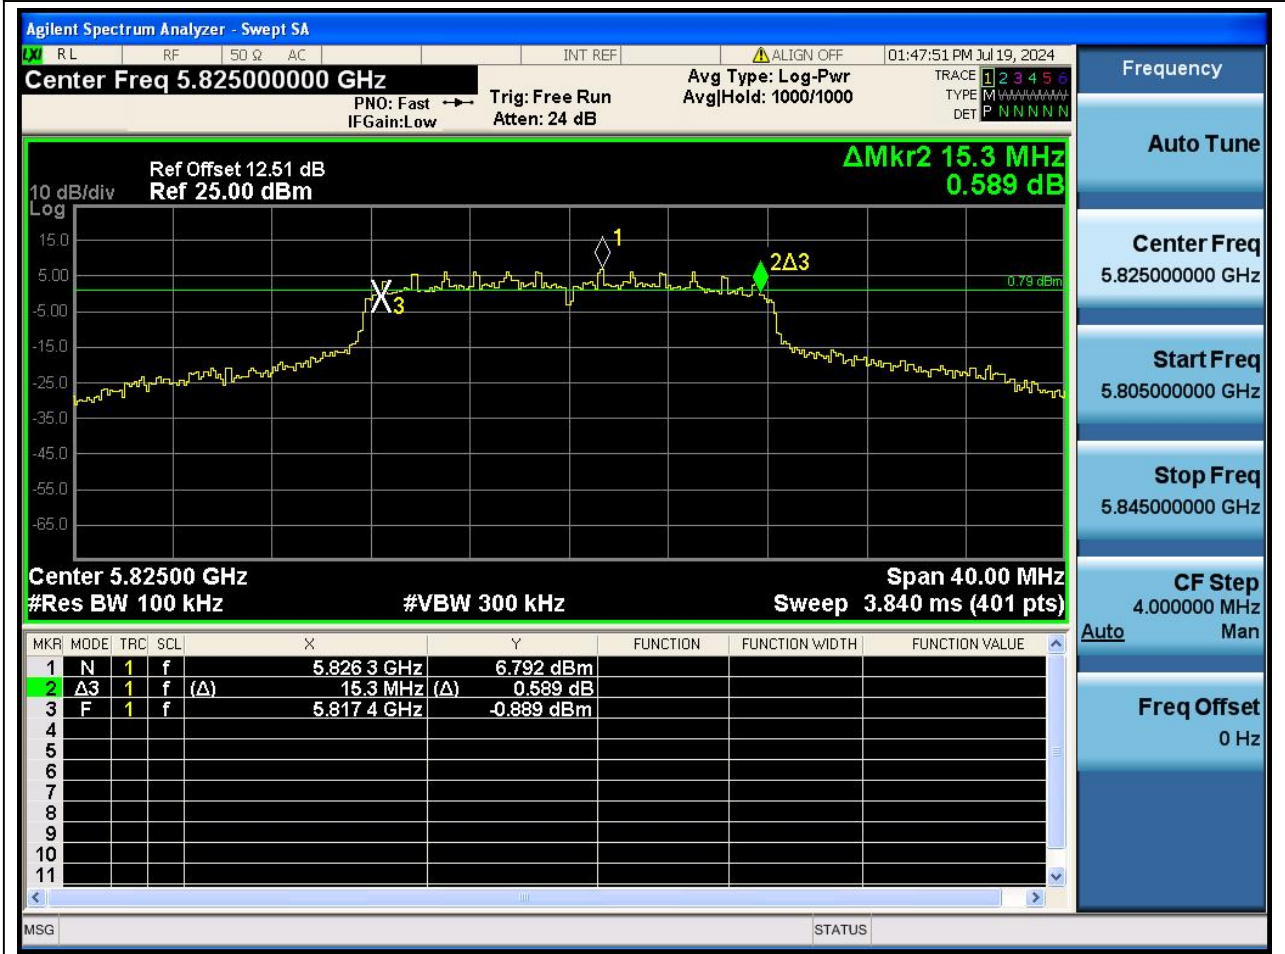

2. 802.11a_20M_U-NII-3_M

2.1. A.2.1-6dB BandWidth(NTNV)

Center Frequency (MHz)	XdB Down	RBW (MHz)	Detector	Limit (MHz)	XdB BandWidth (MHz)	Verdict
5785	6	0.1	Peak	0.5	15.300293	Pass

3. 802.11a_20M_U-NII-3_H

3.1. A.2.1-6dB BandWidth(NTNV)

Center Frequency (MHz)	XdB Down	RBW (MHz)	Detector	Limit (MHz)	XdB BandWidth (MHz)	Verdict
5825	6	0.1	Peak	0.5	15.300293	Pass

4. 802.11n_20M_U-NII-3_L

4.1. A.2.1-6dB BandWidth(NTNV)