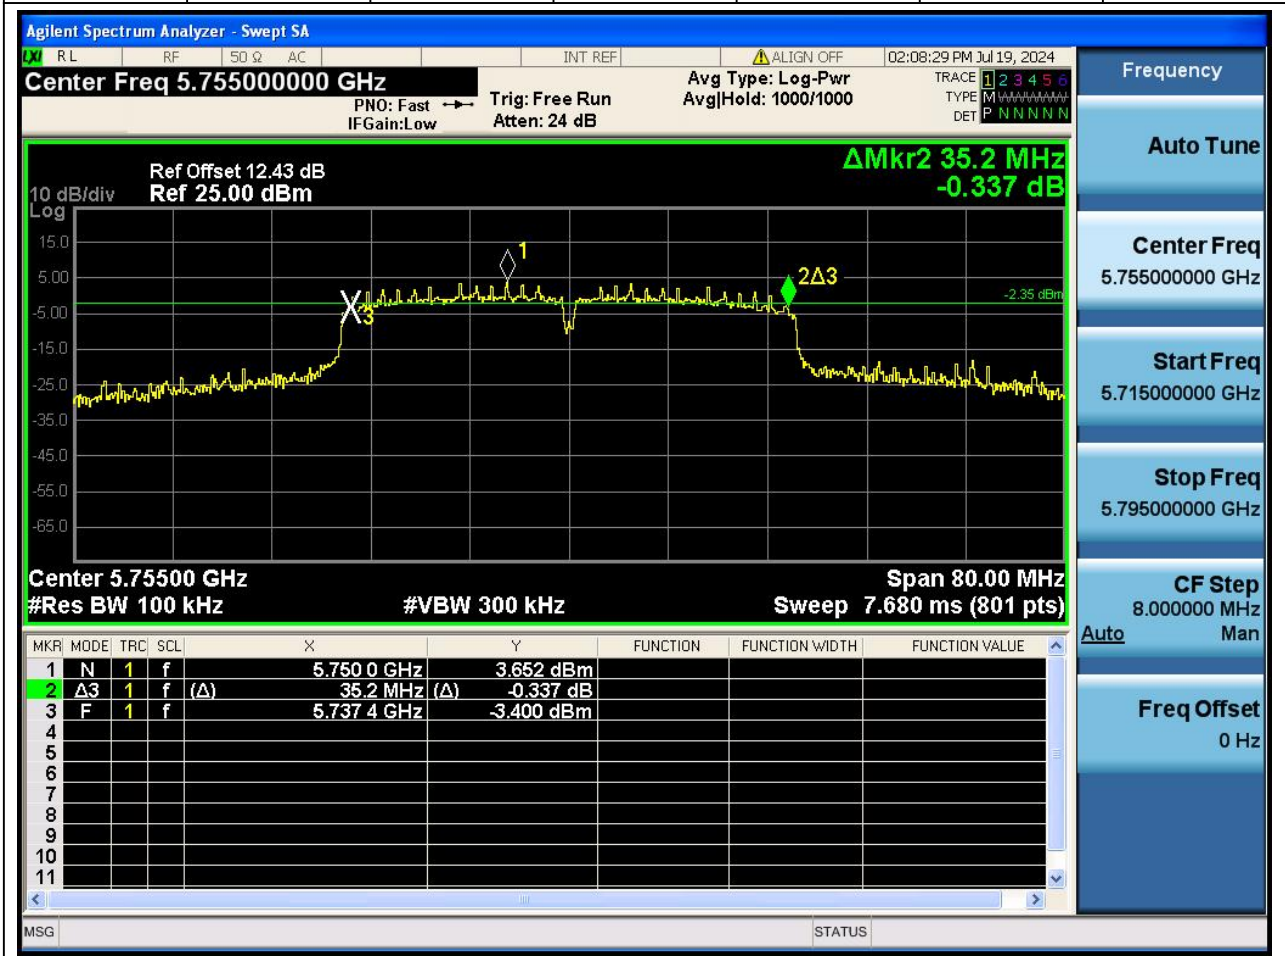

7. 802.11n_40M_U-NII-3_L

7.1. A.2.1-6dB BandWidth(NTNV)

Center Frequency (MHz)	XdB Down	RBW (MHz)	Detector	Limit (MHz)	XdB BandWidth (MHz)	Verdict
5755	6	0.1	Peak	0.5	35.200195	Pass