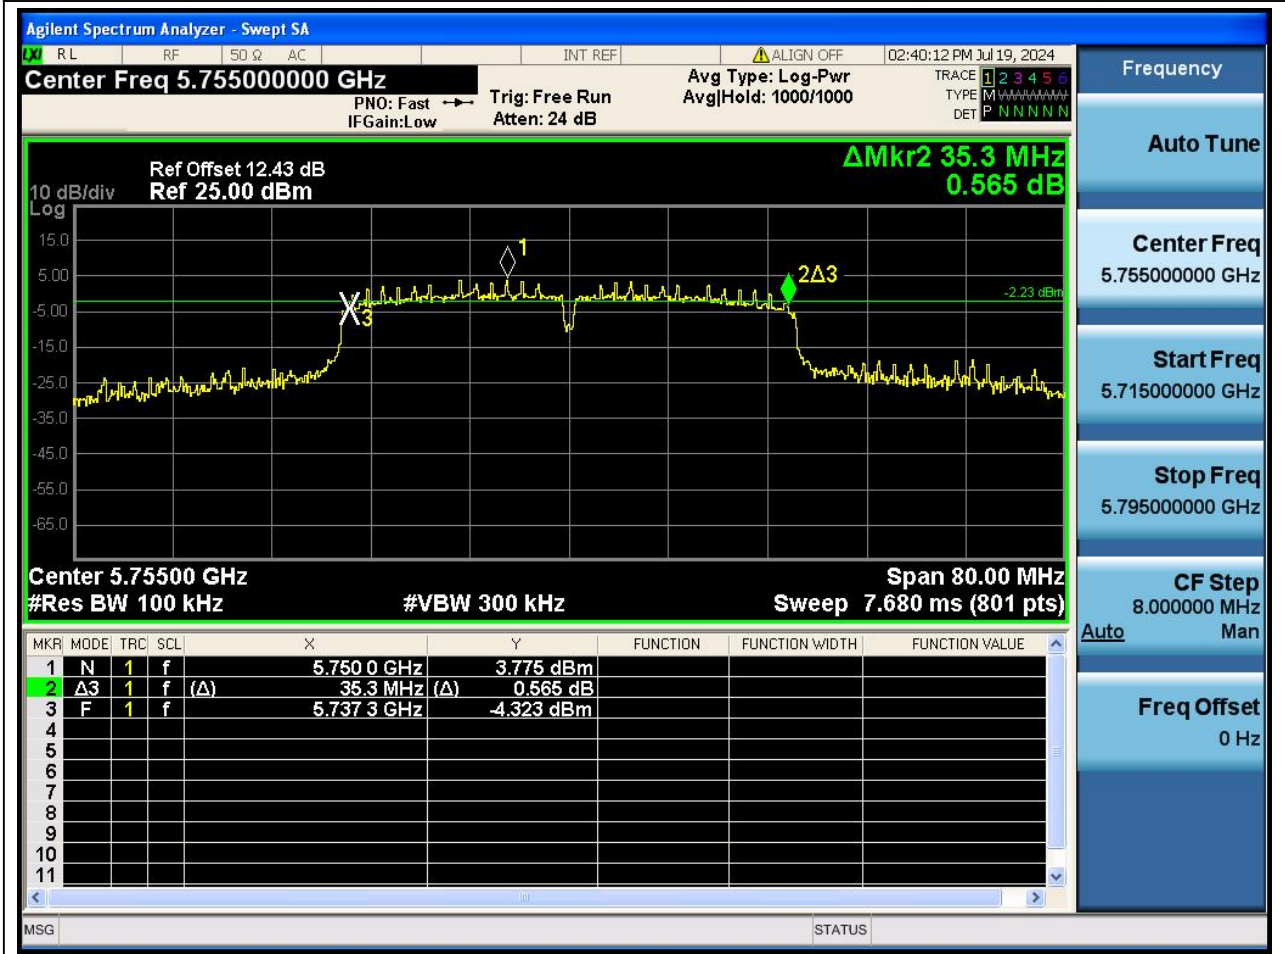

12. 802.11ac_40M_U-NII-3_L

12.1. A.2.1-6dB BandWidth(NTNV)

Center Frequency (MHz)	XdB Down	RBW (MHz)	Detector	Limit (MHz)	XdB BandWidth (MHz)	Verdict
5755	6	0.1	Peak	0.5	35.300293	Pass