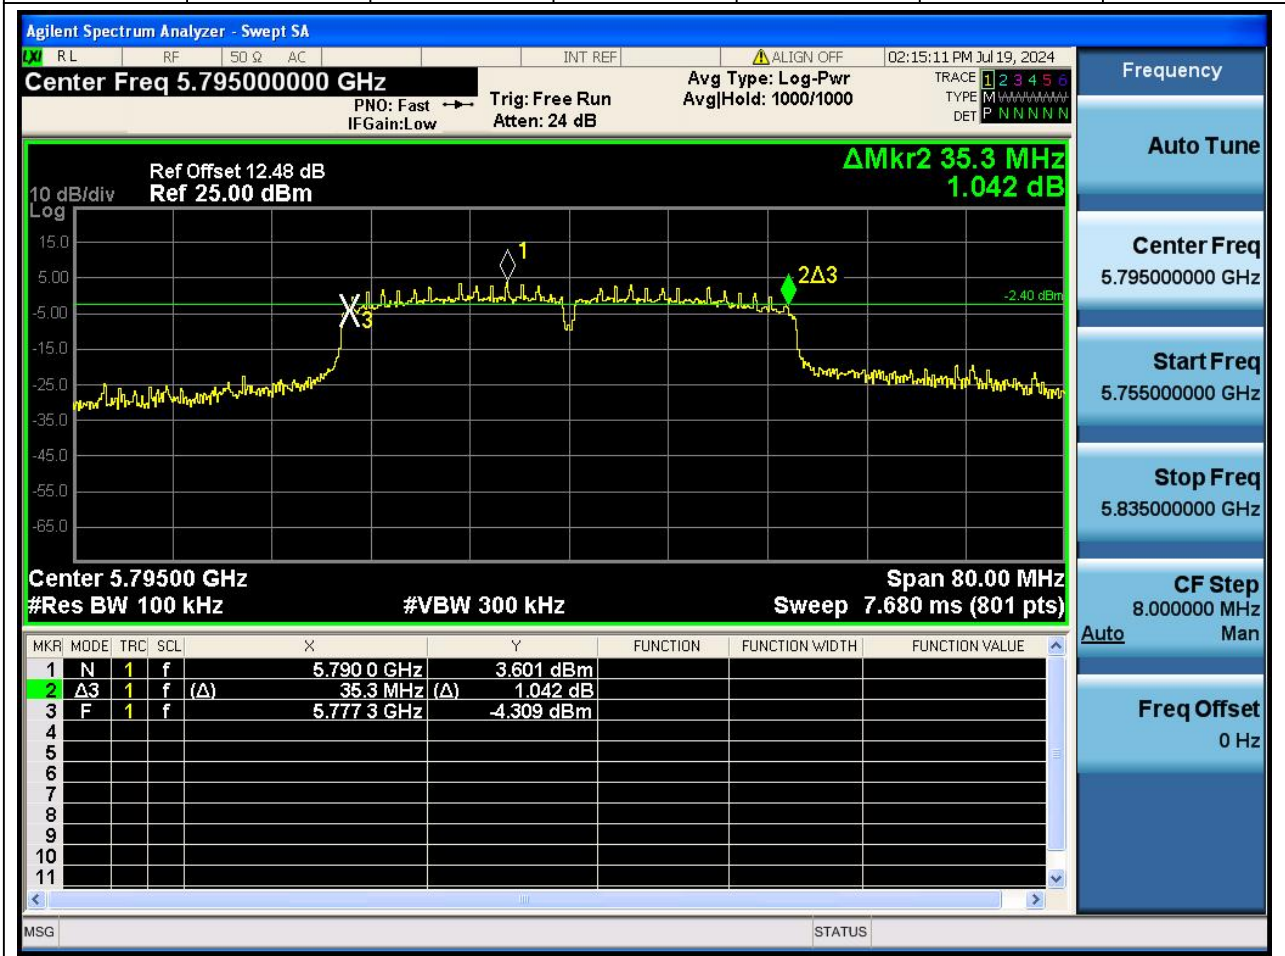

8. 802.11n_40M_U-NII-3_H

8.1. A.2.1-6dB BandWidth(NTNV)

Center Frequency (MHz)	XdB Down	RBW (MHz)	Detector	Limit (MHz)	XdB BandWidth (MHz)	Verdict
5795	6	0.1	Peak	0.5	35.300293	Pass