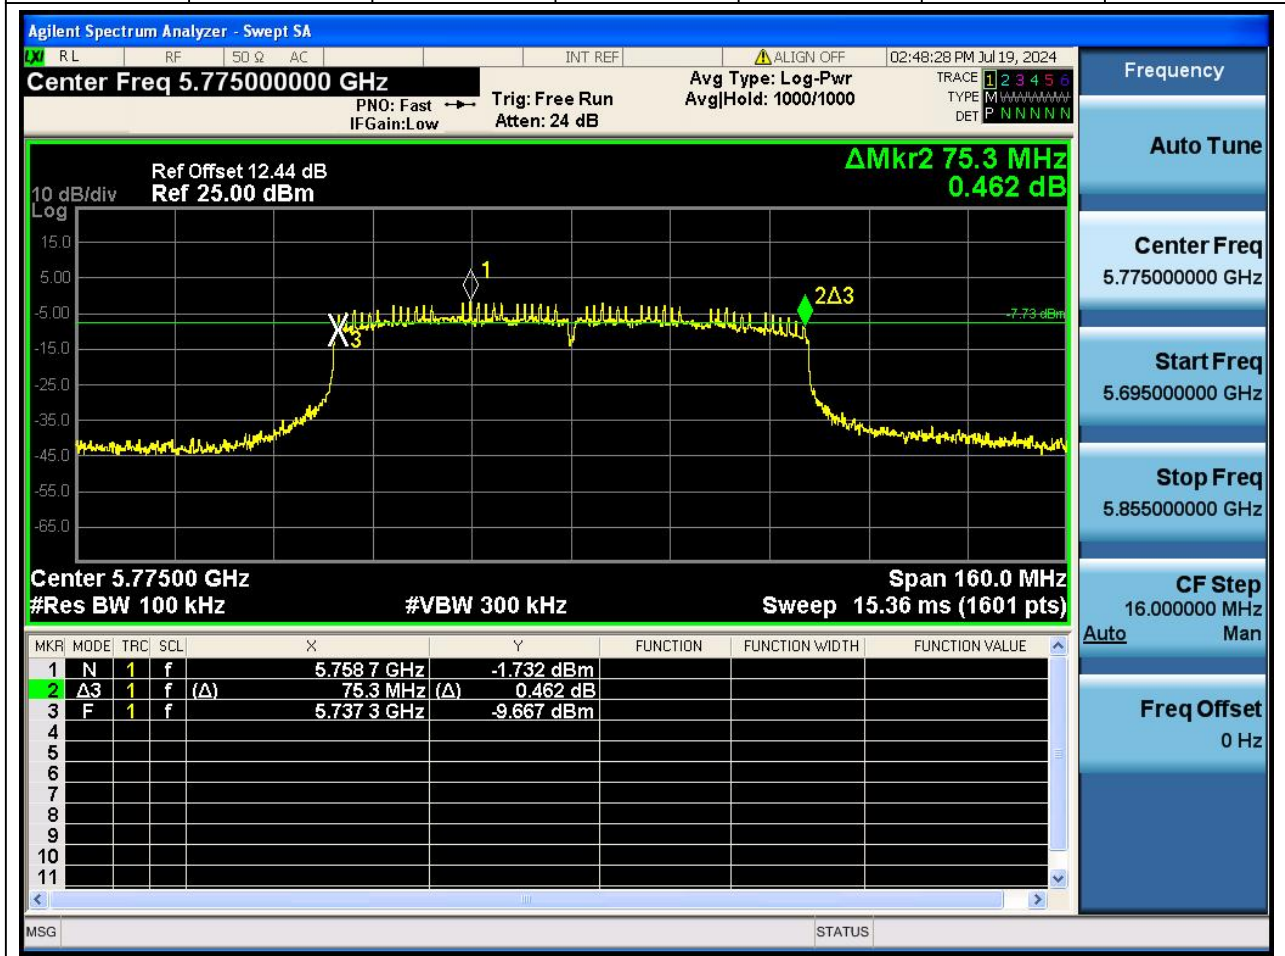

13. 802.11ac_40M_U-NII-3_H

13.1. A.2.1-6dB BandWidth(NTNV)

Center Frequency (MHz)	XdB Down	RBW (MHz)	Detector	Limit (MHz)	XdB BandWidth (MHz)	Verdict
5795	6	0.1	Peak	0.5	35.200195	Pass

14. 802.11ac_80M_U-NII-3_M

14.1. A.2.1-6dB BandWidth(NTNV)

Center Frequency (MHz)	XdB Down	RBW (MHz)	Detector	Limit (MHz)	XdB BandWidth (MHz)	Verdict
5775	6	0.1	Peak	0.5	75.300293	Pass

--BLANK BELOW--