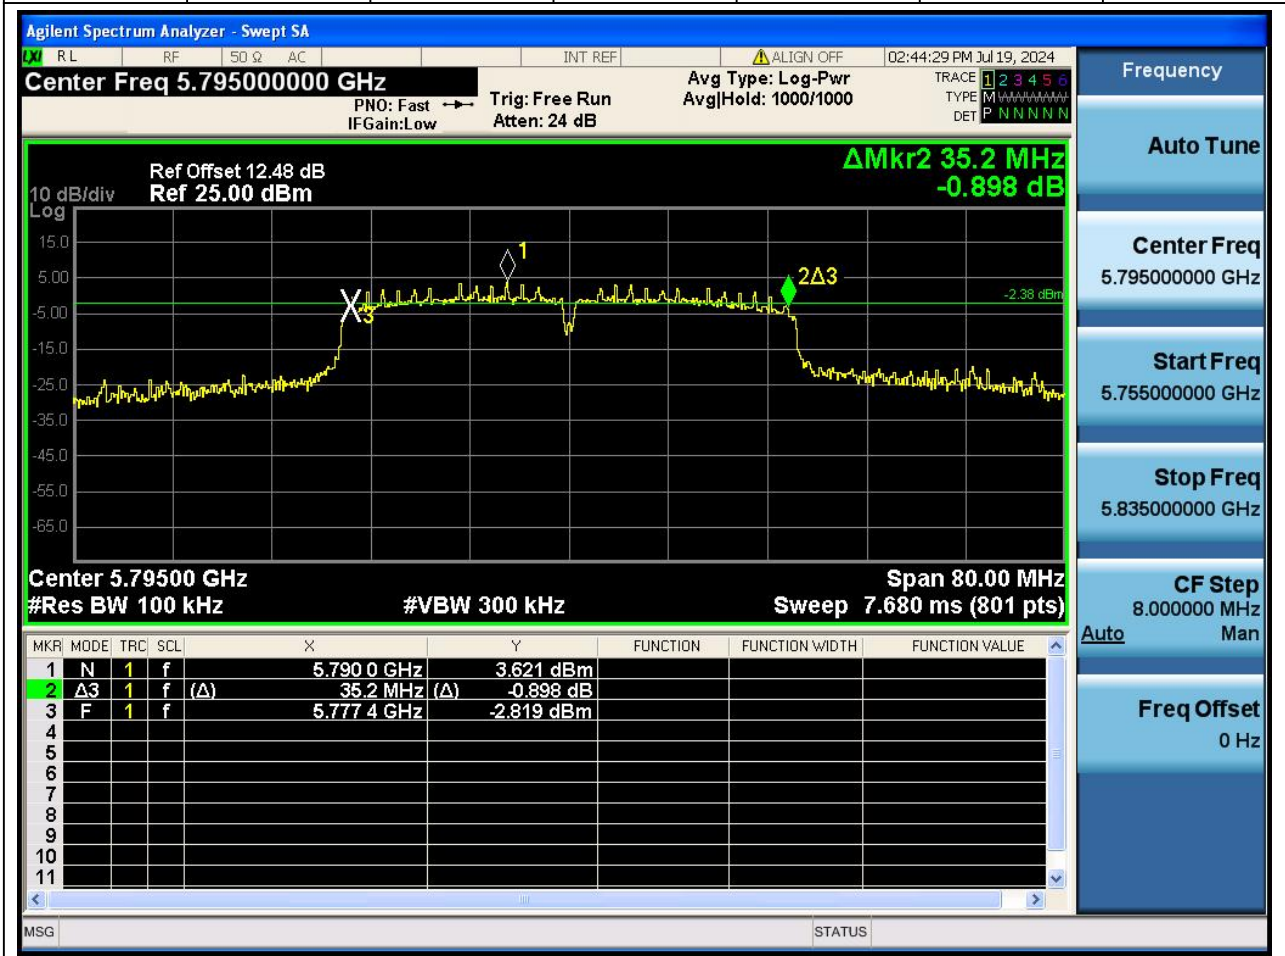

13. 802.11ac_40M_U-NII-3_H

13.1. A.2.1-6dB BandWidth(NTNV)

Center Frequency (MHz)	XdB Down	RBW (MHz)	Detector	Limit (MHz)	XdB BandWidth (MHz)	Verdict
5795	6	0.1	Peak	0.5	35.200195	Pass