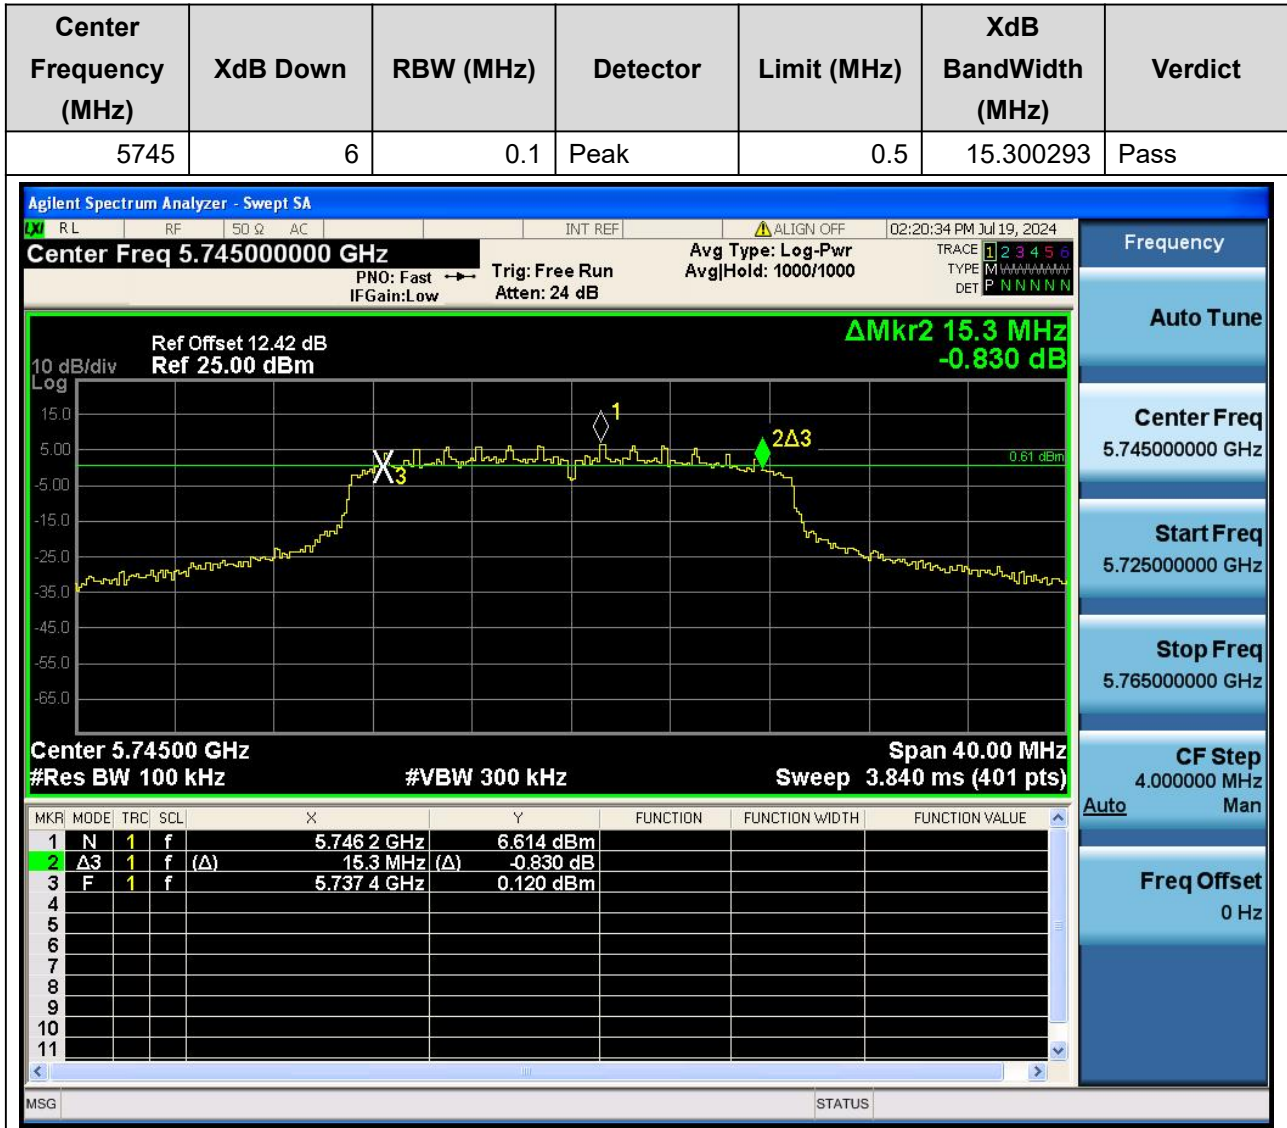

7.1. A.2.1-6dB BandWidth(NTNV)

Center Frequency (MHz)	XdB Down	RBW (MHz)	Detector	Limit (MHz)	XdB BandWidth (MHz)	Verdict
5755	6	0.1	Peak	0.5	35.200195	Pass

8. 802.11n_40M_U-NII-3_H

8.1. A.2.1-6dB BandWidth(NTNV)

Center Frequency (MHz)	XdB Down	RBW (MHz)	Detector	Limit (MHz)	XdB BandWidth (MHz)	Verdict
5795	6	0.1	Peak	0.5	35.300293	Pass

9. 802.11ac_20M_U-NII-3_L

9.1. A.2.1-6dB BandWidth(NTNV)

10. 802.11ac_20M_U-NII-3_M