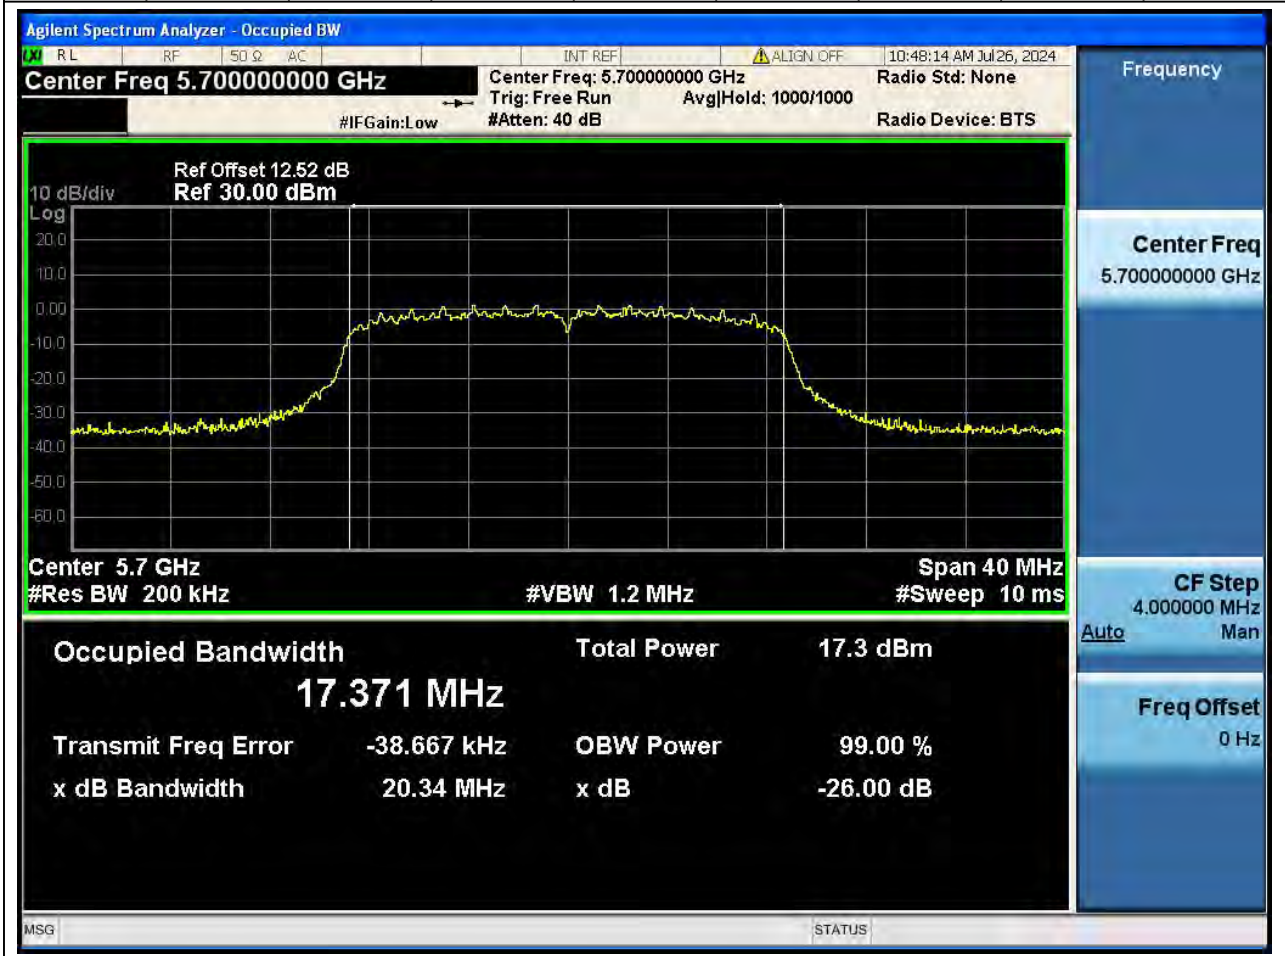

34. 802.11n_20M_U-NII-2C_H

34.1. A.2.2-99% Bandwidth(NTNV)

Center Frequency (MHz)	OBW Power (%)		RBW (MHz)	Detector	Limit (MHz)	OBW (MHz)		Verdict
5700	99		0.2	Peak	0	17.371476		N/A