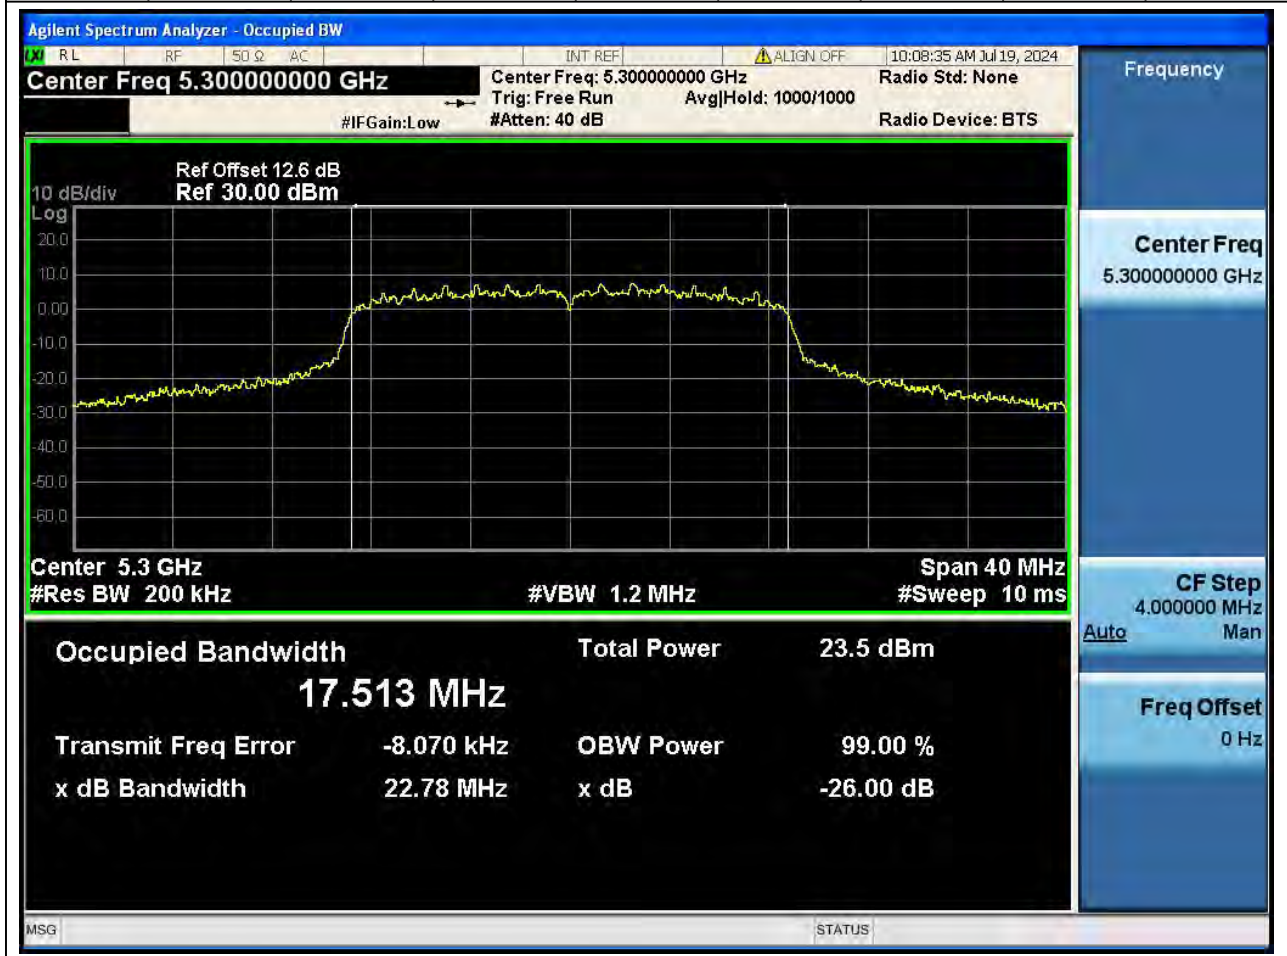

24. 802.11ac_20M_U-NII-2A_M

24.1. A.2.2-99% Bandwidth(NTNV)

Center Frequency (MHz)	OBW Power (%)	RBW (MHz)	Detector	Limit (MHz)	OBW (MHz)	Verdict
5300	99	0.2	Peak	0	17.513029	N/A