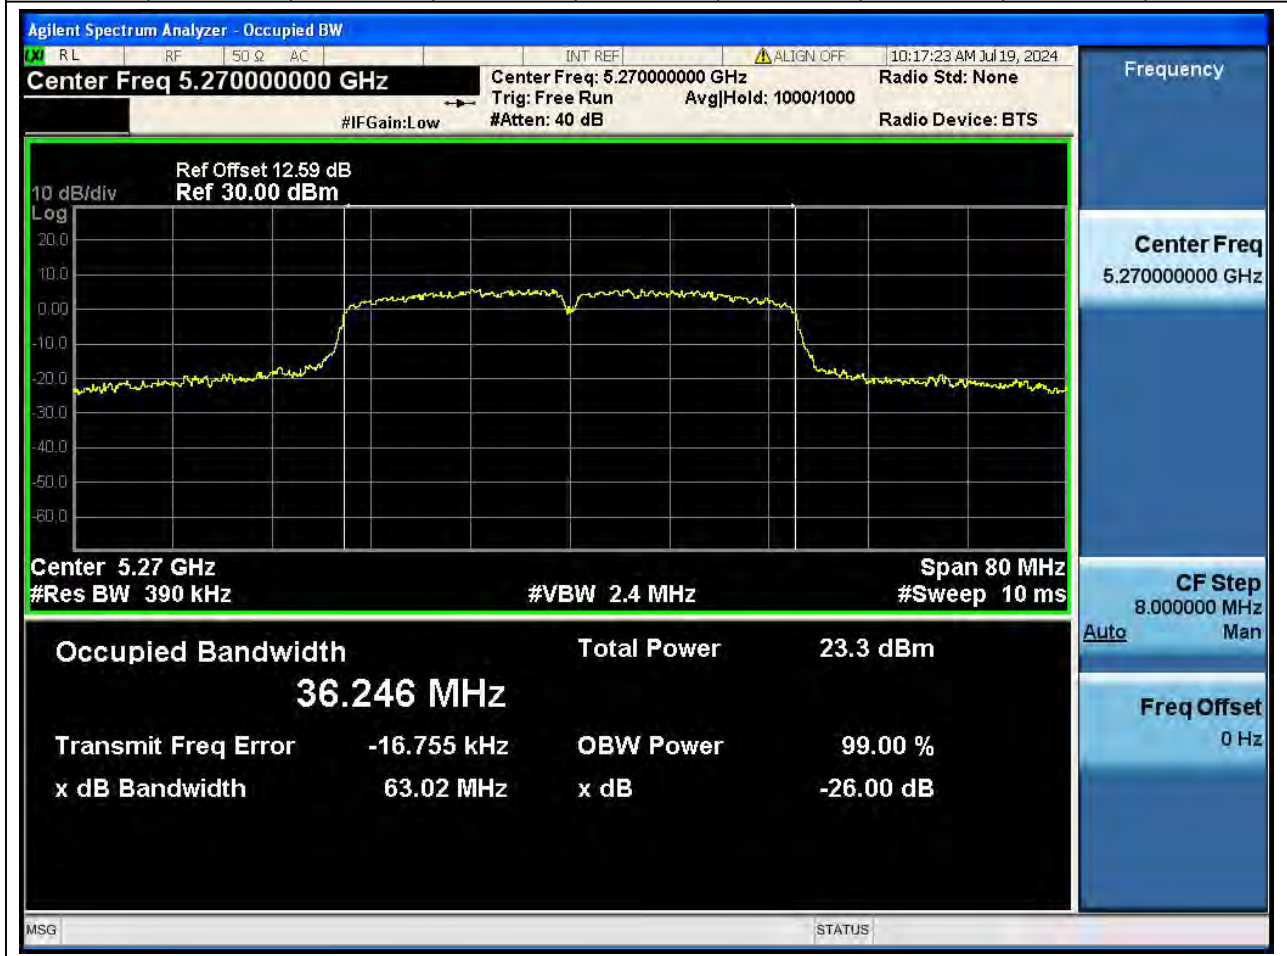

26. 802.11ac_40M_U-NII-2A_L

26.1. A.2.2-99% Bandwidth(NTNV)

Center Frequency (MHz)	OBW Power (%)		RBW (MHz)	Detector	Limit (MHz)	OBW (MHz)		Verdict
5270	99		0.39	Peak	0	36.246208		N/A