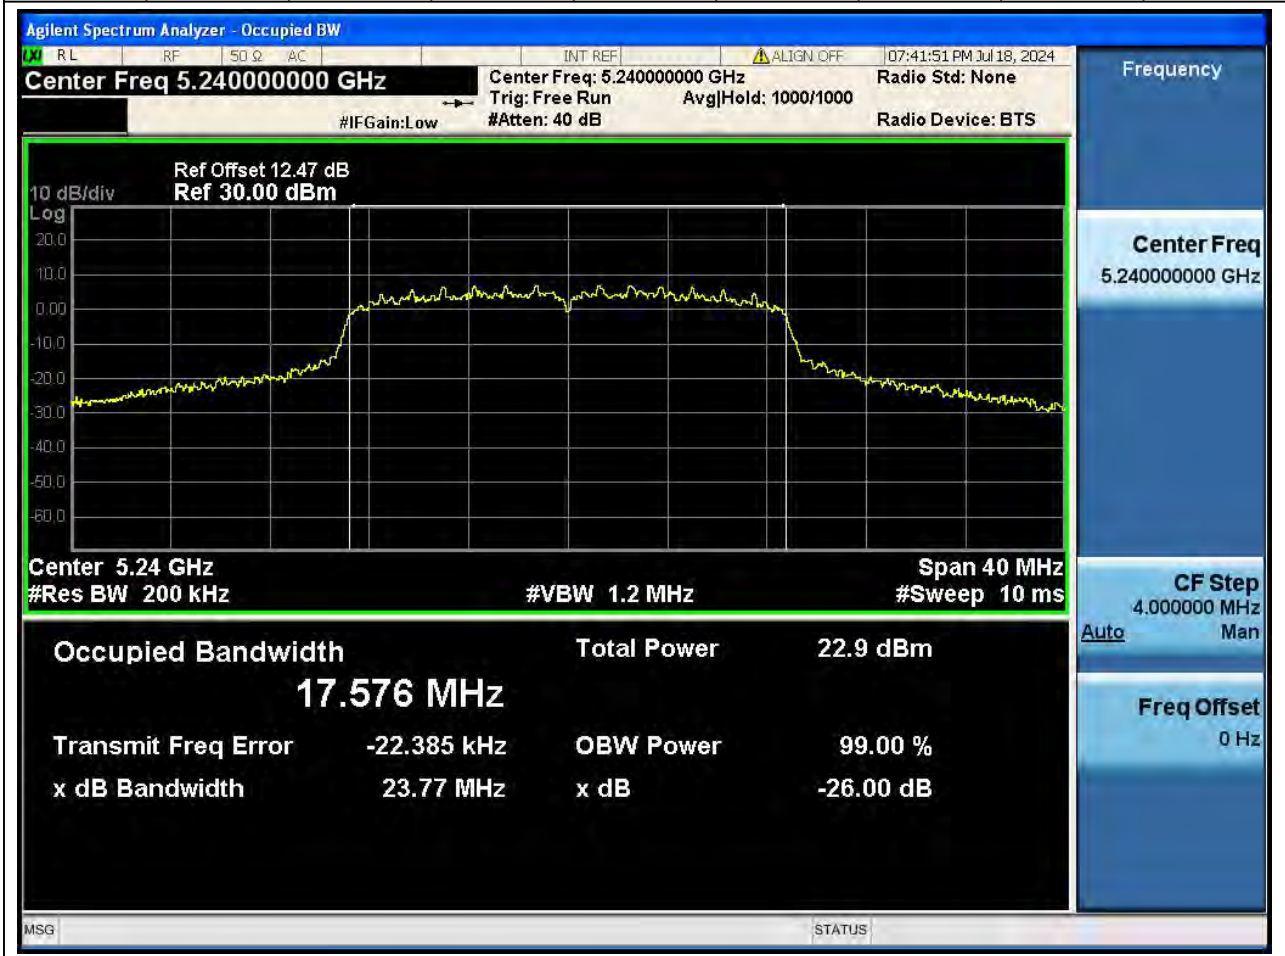

11. 802.11ac_20M_U-NII-1_H

11.1. A.2.2-99% Bandwidth(NTNV)

Center Frequency (MHz)	OBW Power (%)	RBW (MHz)	Detector	Limit (MHz)	OBW (MHz)	Verdict
5240	99	0.2	Peak	0	17.576027	N/A