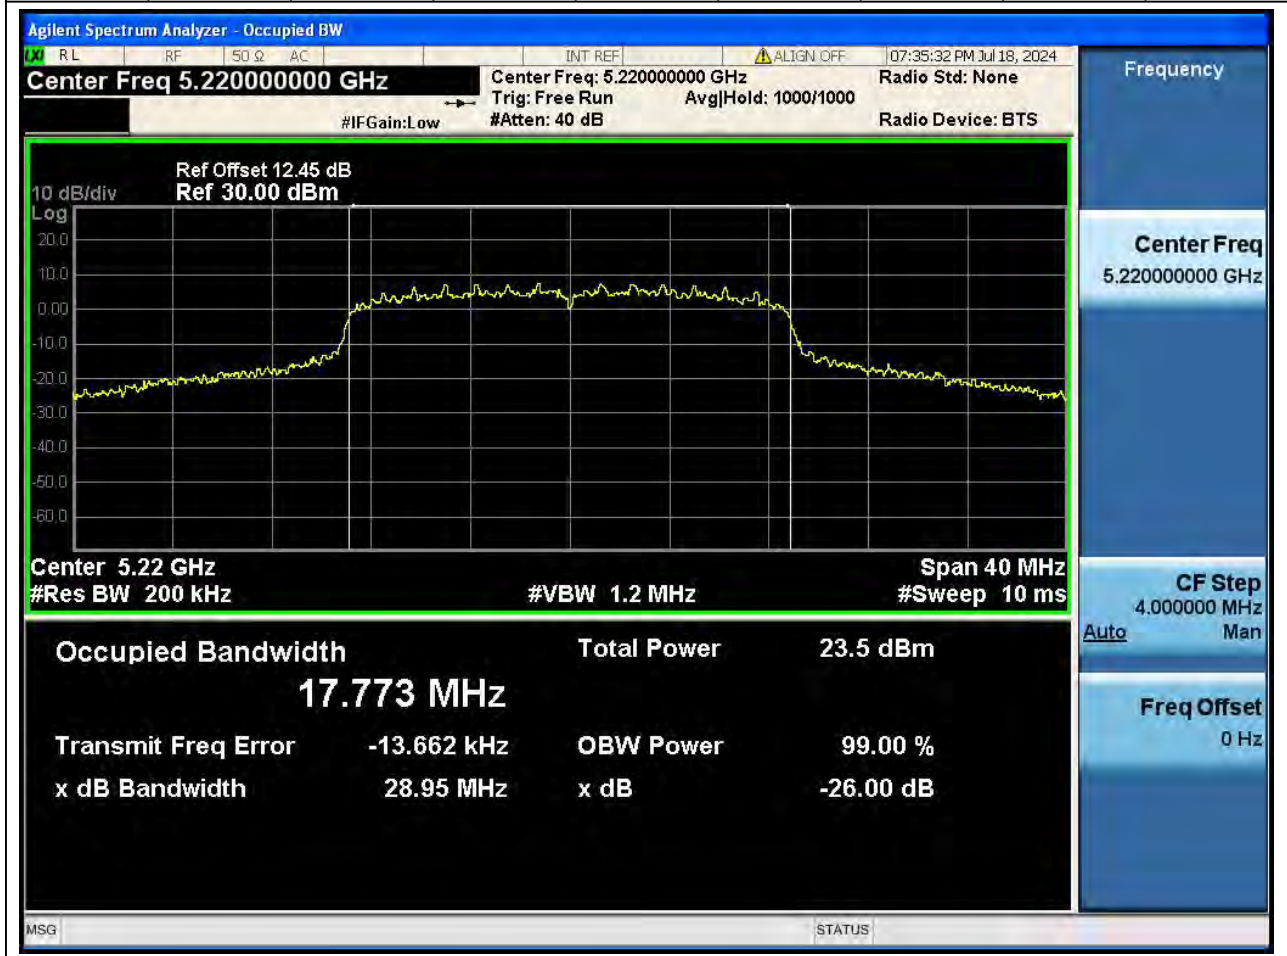

10. 802.11ac_20M_U-NII-1_M

10.1. A.2.2-99% Bandwidth(NTNV)

Center Frequency (MHz)	OBW Power (%)		RBW (MHz)	Detector	Limit (MHz)	OBW (MHz)		Verdict
5220	99		0.2	Peak	0	17.772637		N/A