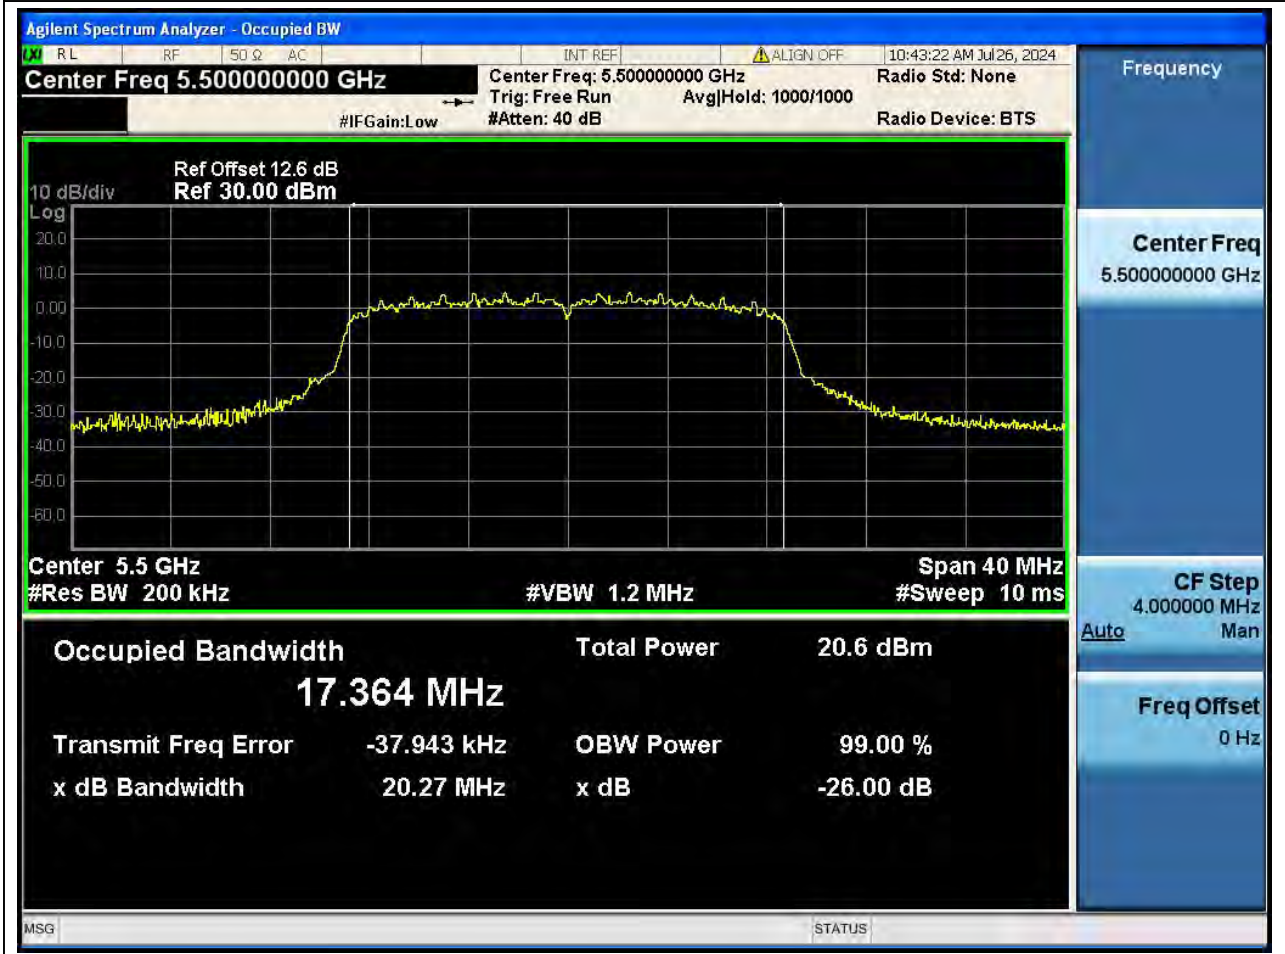

32. 802.11n_20M_U-NII-2C_L

32.1. A.2.2-99% Bandwidth(NTNV)

Center Frequency (MHz)	OBW Power (%)		RBW (MHz)	Detector	Limit (MHz)	OBW (MHz)		Verdict
5500	99		0.2	Peak	0	17.36445		N/A