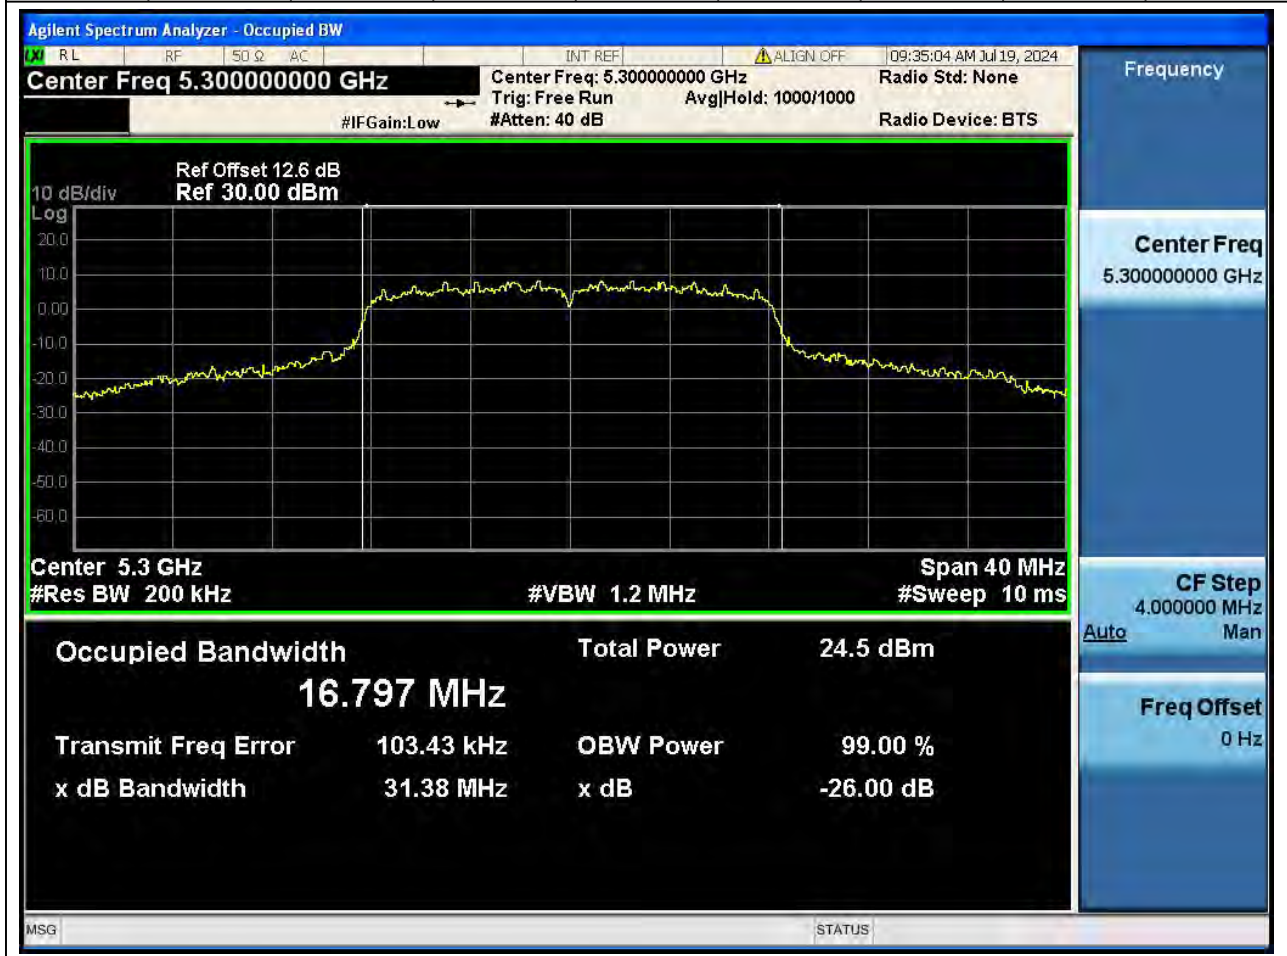

16. 802.11a_20M_U-NII-2A_M

16.1. A.2.2-99% Bandwidth(NTNV)

Center Frequency (MHz)	OBW Power (%)		RBW (MHz)	Detector	Limit (MHz)	OBW (MHz)		Verdict
5300	99		0.2	Peak	0	16.796546		N/A