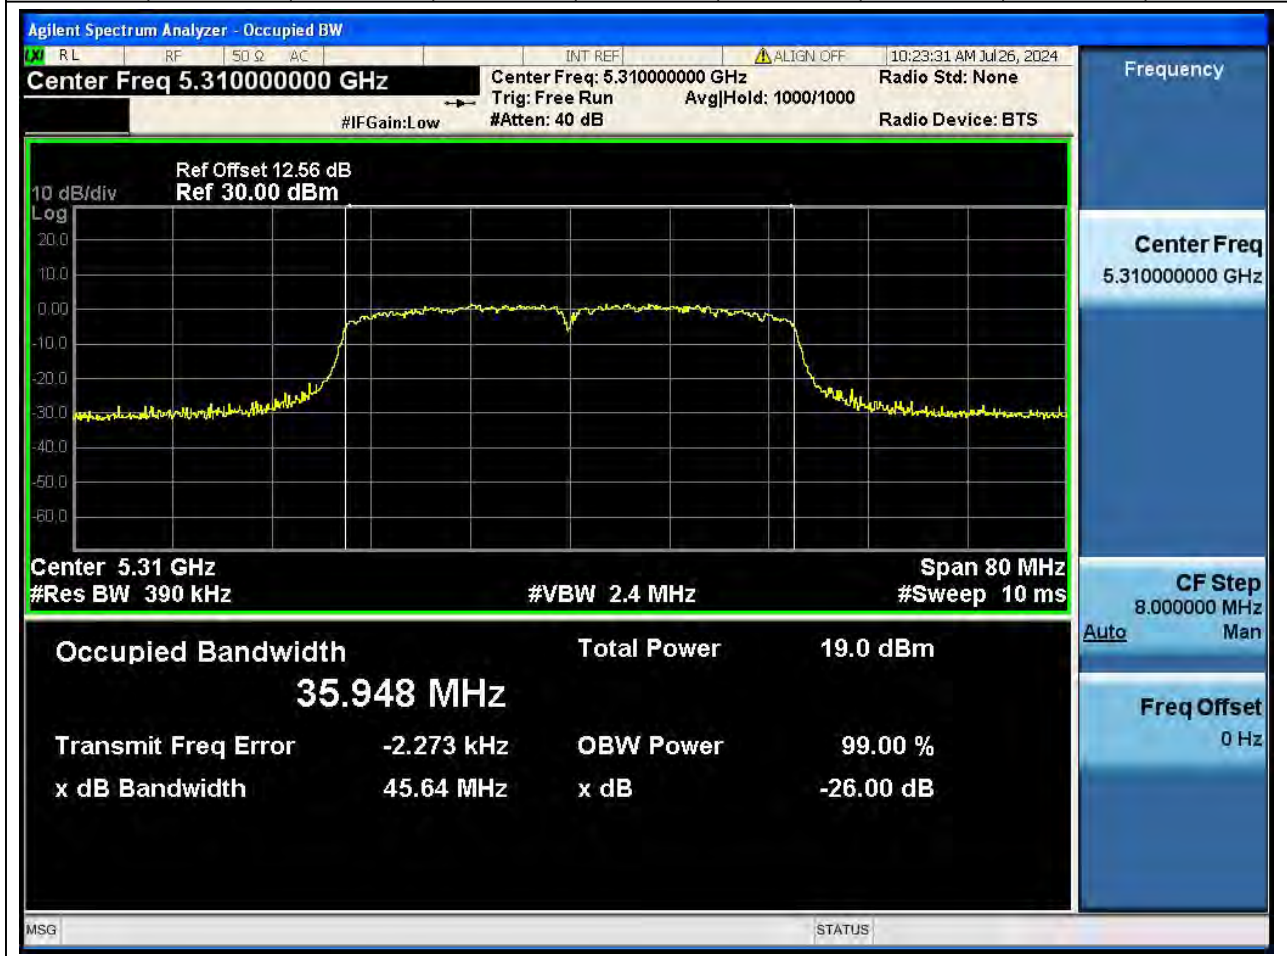

22. 802.11n_40M_U-NII-2A_H

22.1. A.2.2-99% Bandwidth(NTNV)

Center Frequency (MHz)	OBW Power (%)		RBW (MHz)	Detector	Limit (MHz)	OBW (MHz)		Verdict
5310	99		0.39	Peak	0	35.947665		N/A