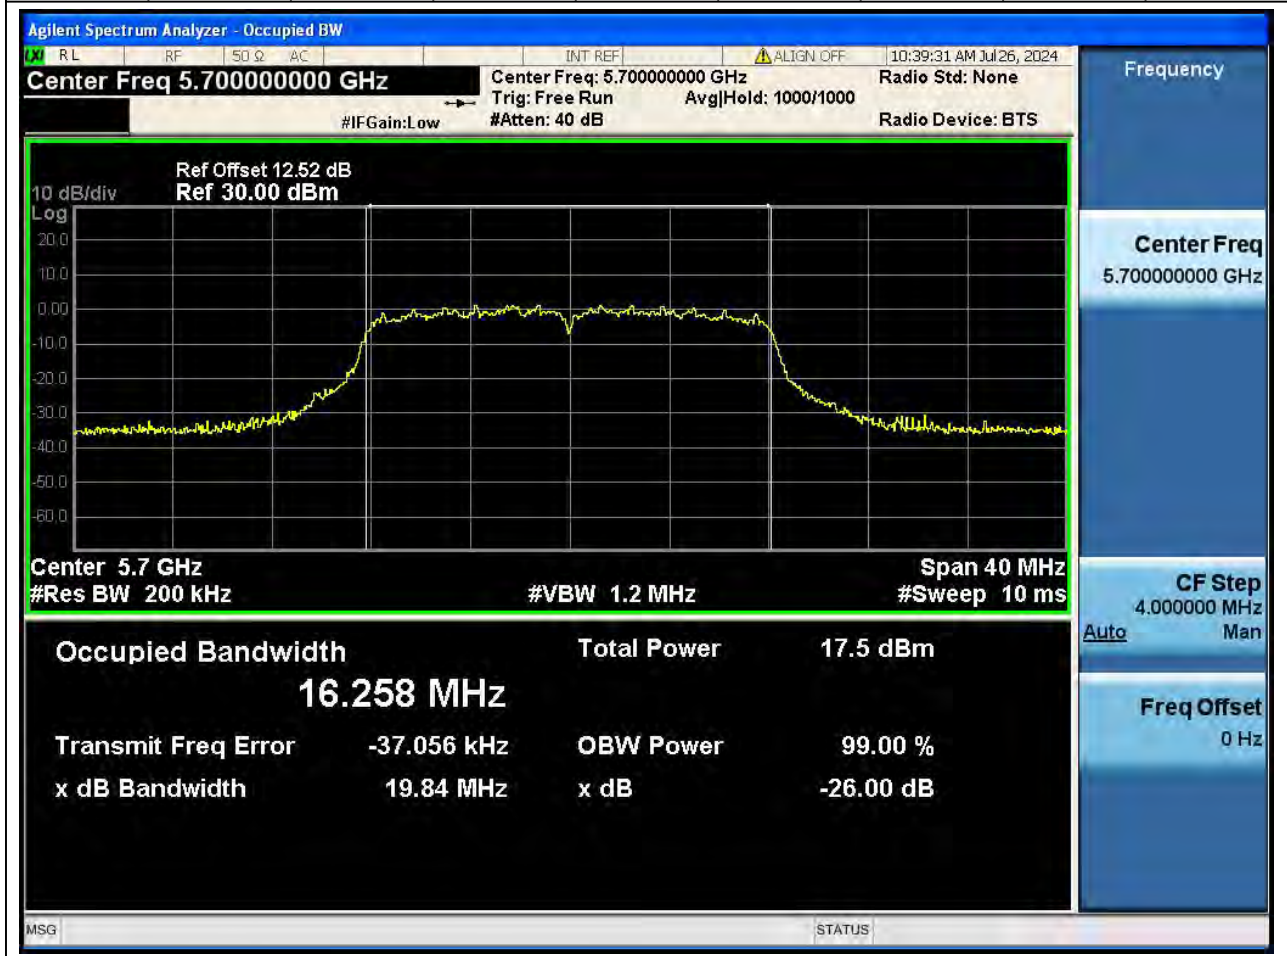

31. 802.11a_20M_U-NII-2C_H

31.1. A.2.2-99% Bandwidth(NTNV)

Center Frequency (MHz)	OBW Power (%)	RBW (MHz)	Detector	Limit (MHz)	OBW (MHz)	Verdict
5700	99	0.2	Peak	0	16.25799 3	N/A