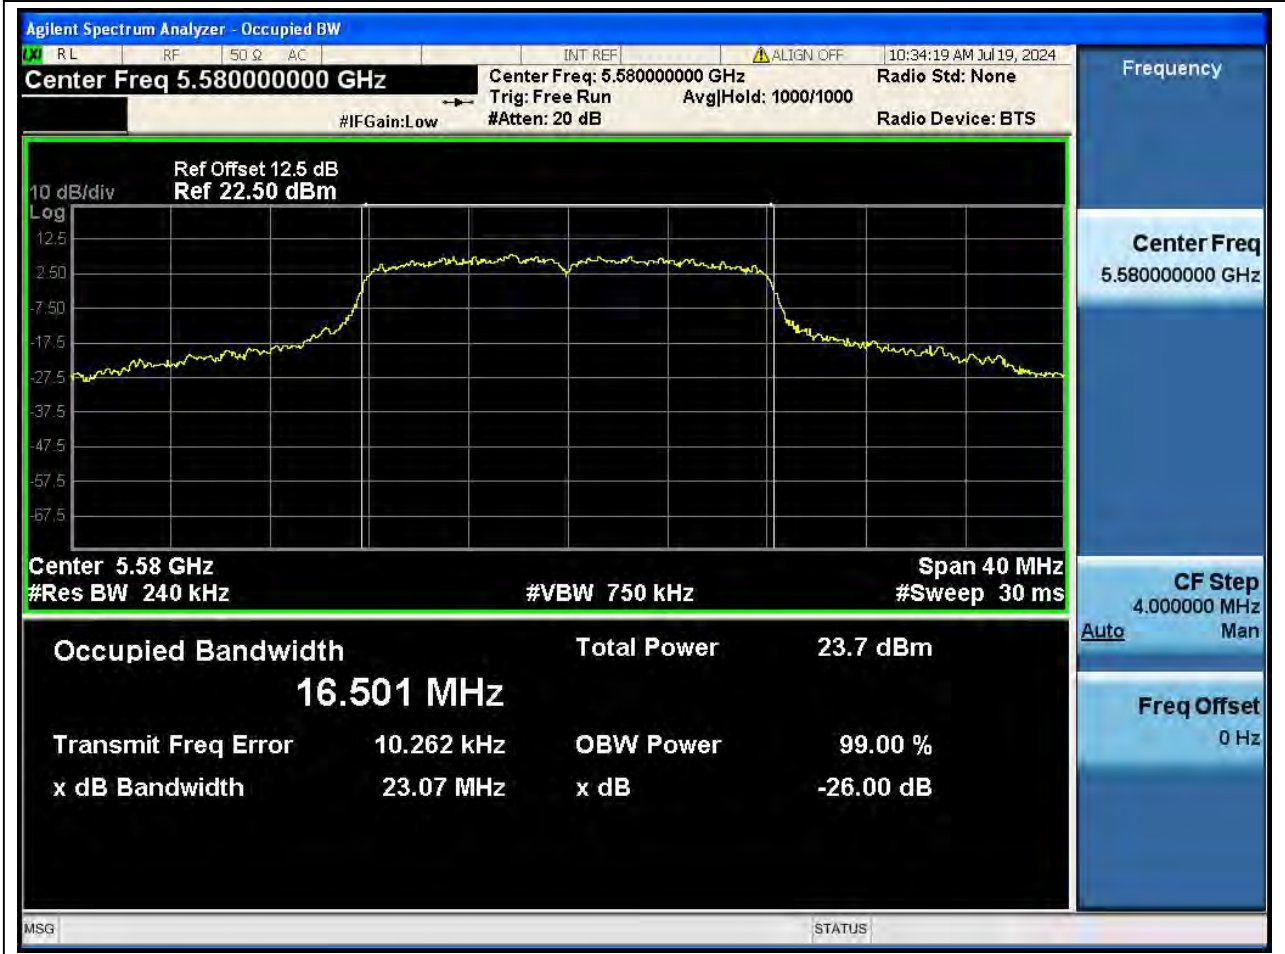

30. 802.11a_20M_U-NII-2C_M

30.1. A.2-26dB Bandwidth(NTNV)

Center Frequency (MHz)	XdB Down	RBW (MHz)	Detector	Limit (MHz)	XdB BandWidth (MHz)	Verdict
5580	26	0.2	Peak	0	23.067735	N/A