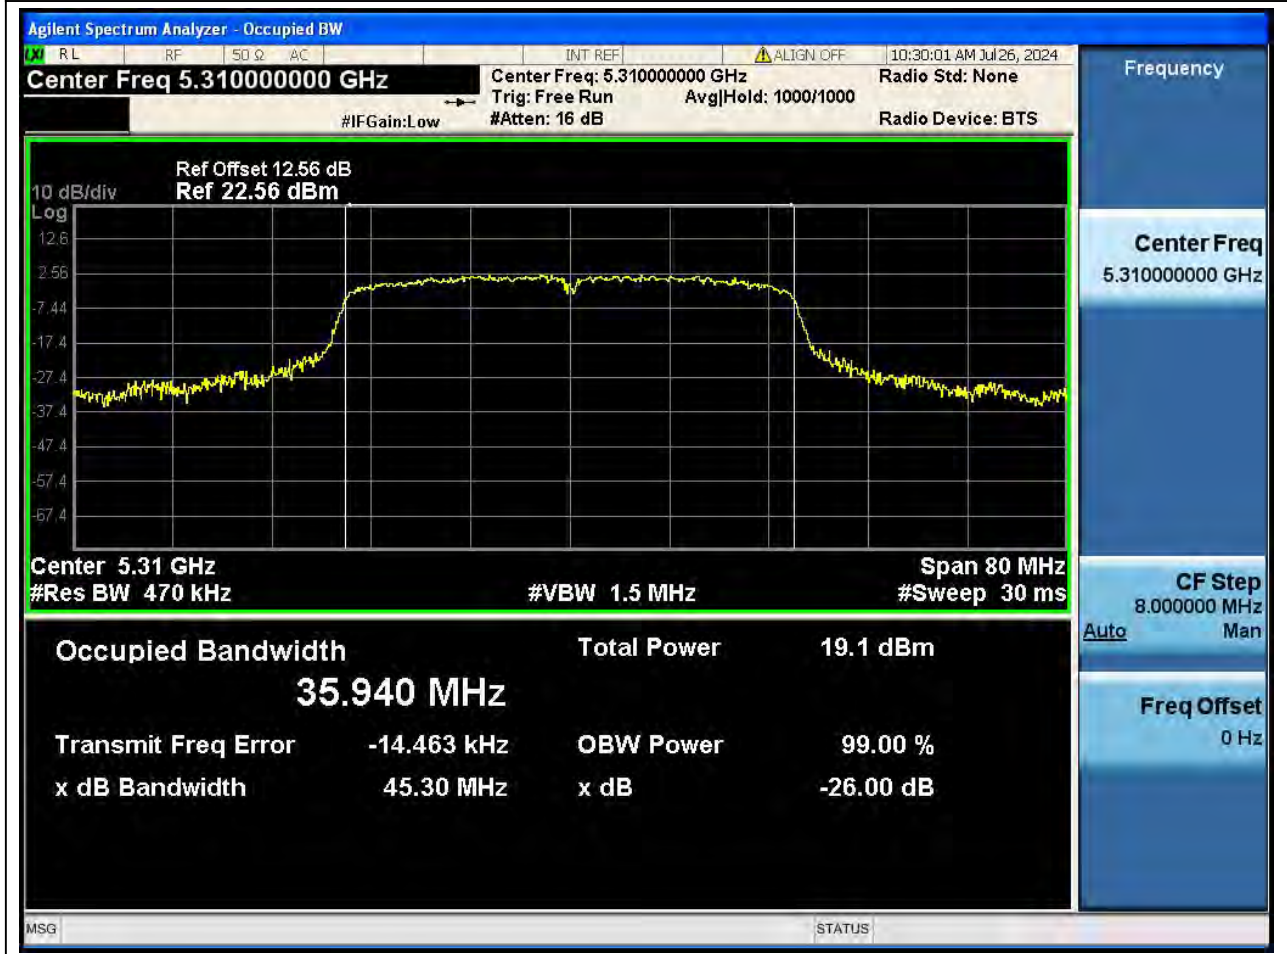

27. 802.11ac_40M_U-NII-2A_H

27.1. A.2-26dB Bandwidth(NTNV)

Center Frequency (MHz)	XdB Down	RBW (MHz)	Detector	Limit (MHz)	XdB BandWidth (MHz)	Verdict
5310	26	0.39	Peak	0	45.297348	N/A