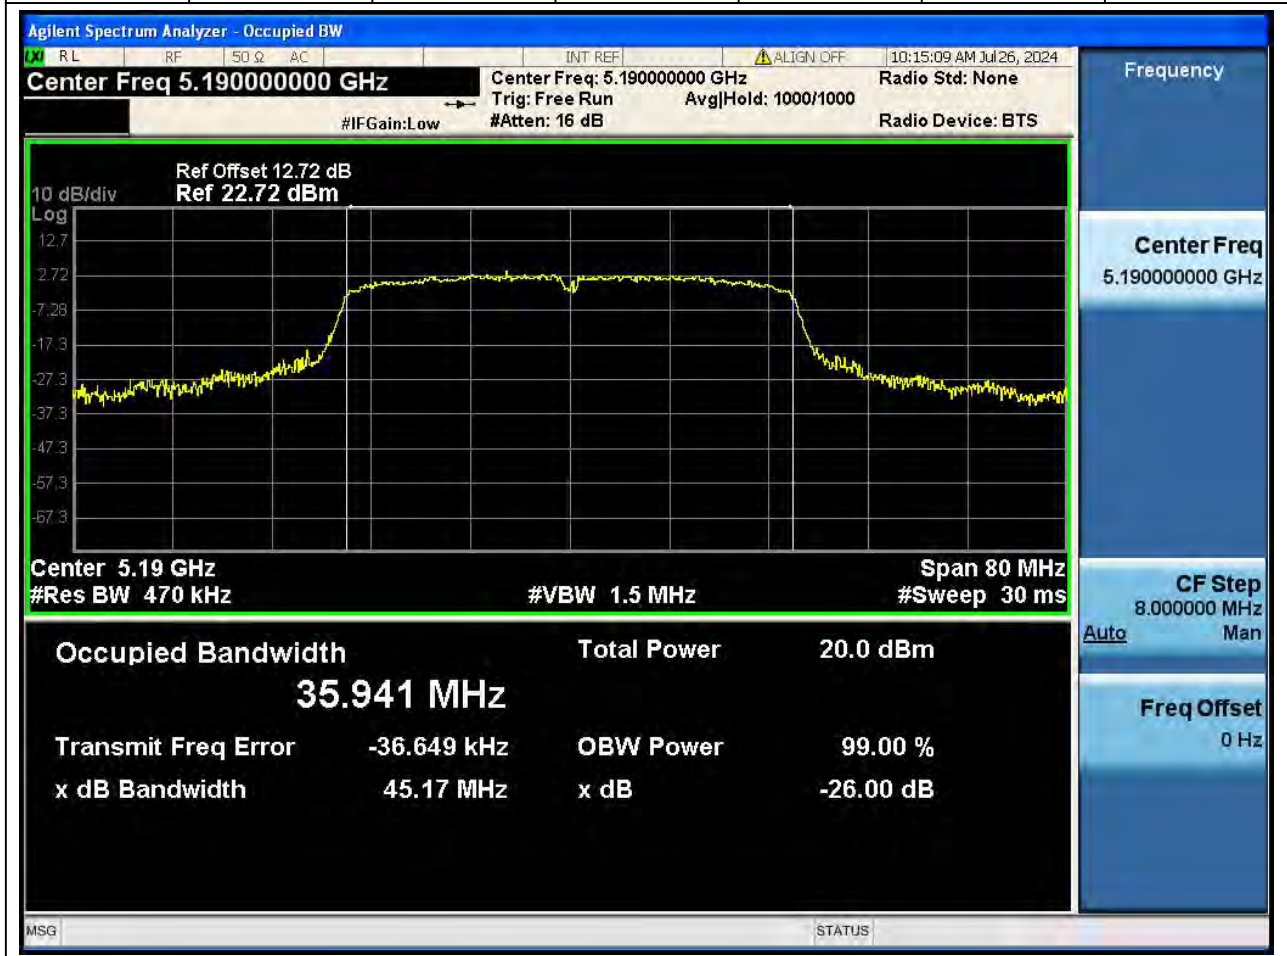

12. 802.11ac_40M_U-NII-1_L

12.1. A.2-26dB Bandwidth(NTNV)

Center Frequency (MHz)	XdB Down	RBW (MHz)	Detector	Limit (MHz)	XdB BandWidth (MHz)	Verdict
5190	26	0.39	Peak	0	45.165798	N/A