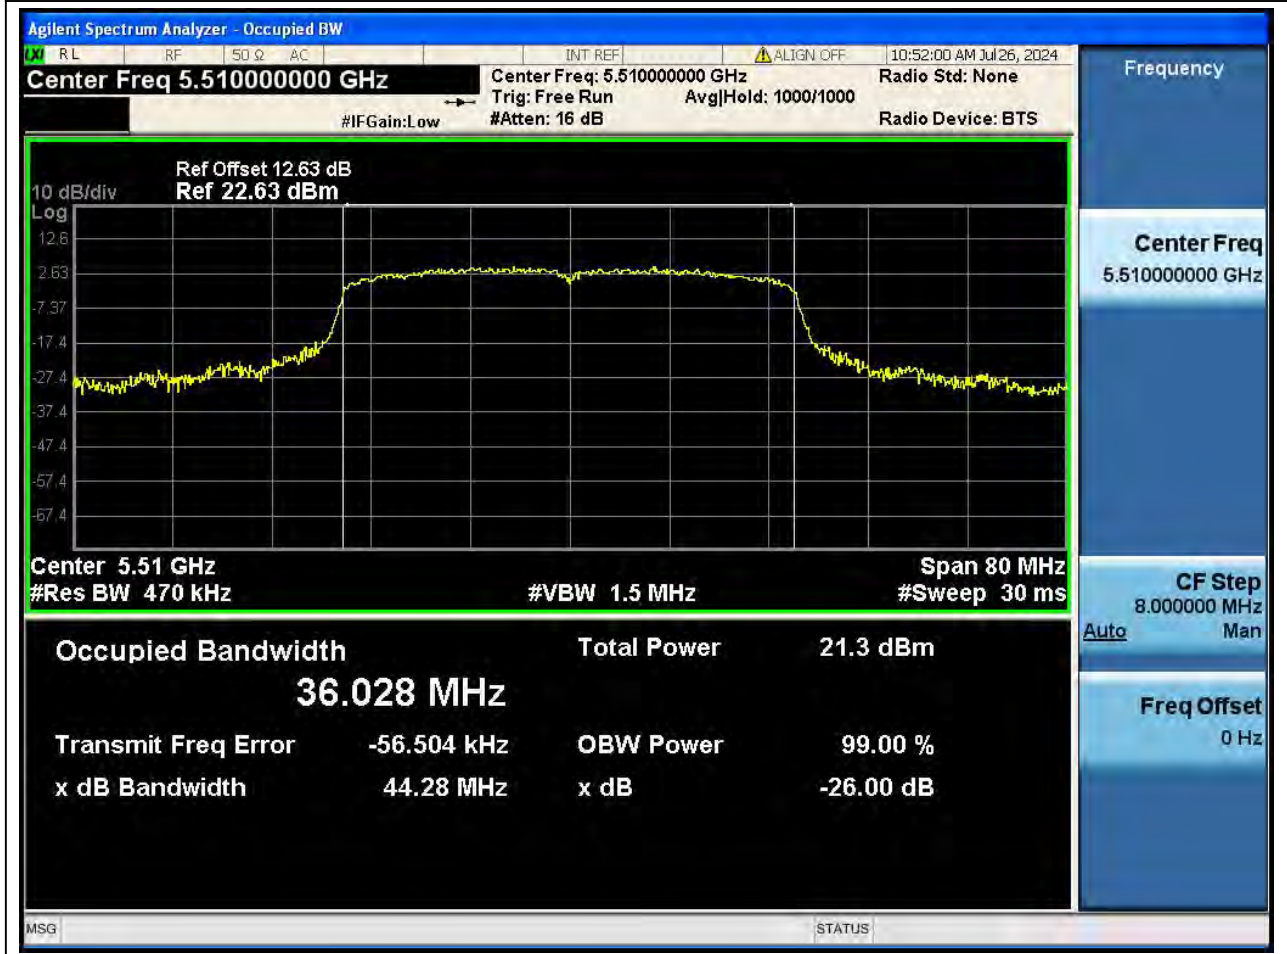

35. 802.11n_40M_U-NII-2C_L

35.1. A.2-26dB Bandwidth(NTNV)

Center Frequency (MHz)	XdB Down	RBW (MHz)	Detector	Limit (MHz)	XdB BandWidth (MHz)	Verdict
5510	26	0.39	Peak	0	44.284959	N/A