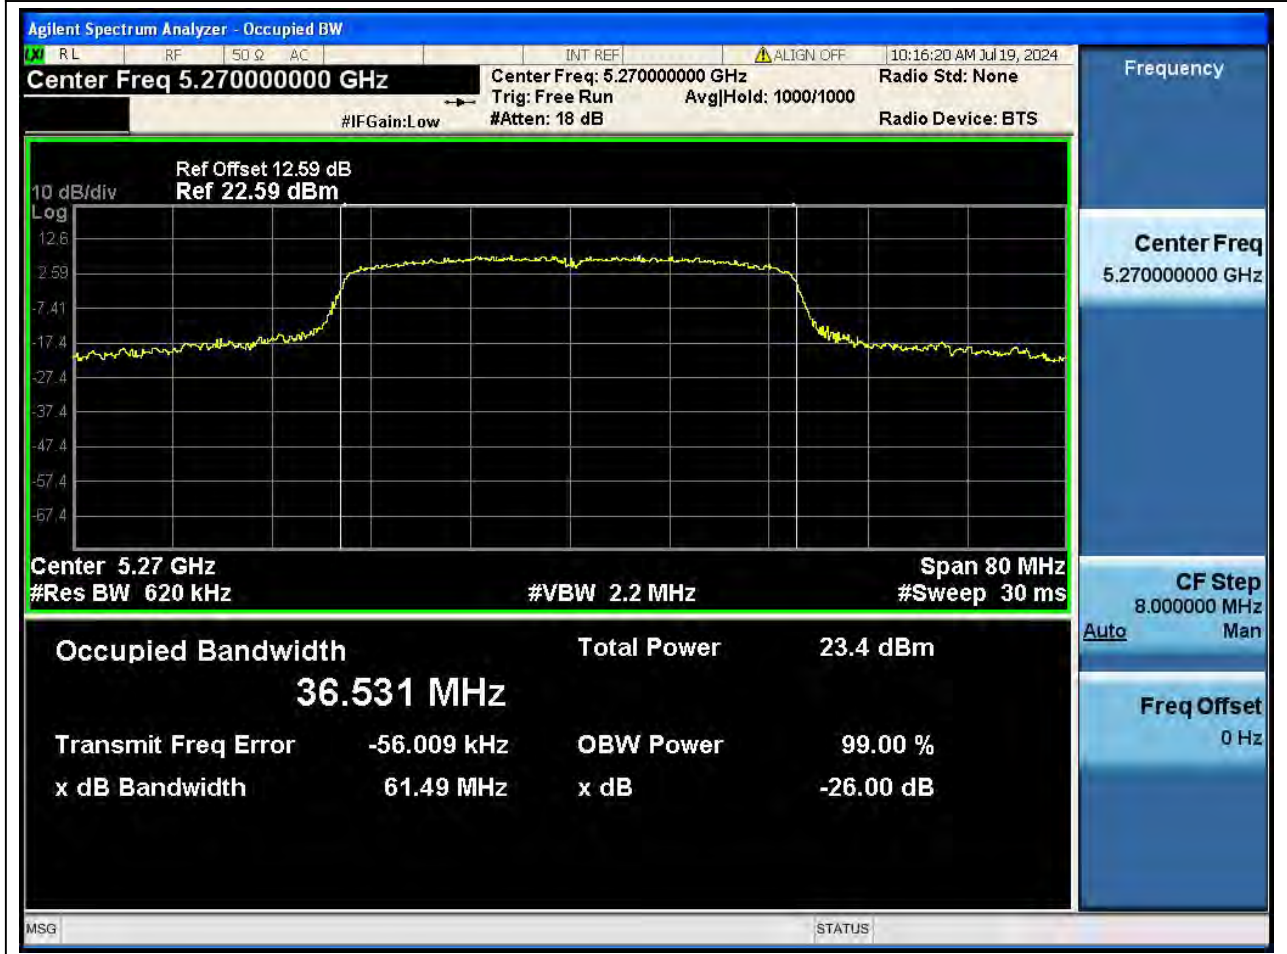

26. 802.11ac_40M_U-NII-2A_L

26.1. A.2-26dB Bandwidth(NTNV)

Center Frequency (MHz)	XdB Down	RBW (MHz)	Detector	Limit (MHz)	XdB BandWidth (MHz)	Verdict
5270	26	0.39	Peak	0	61.487133	N/A