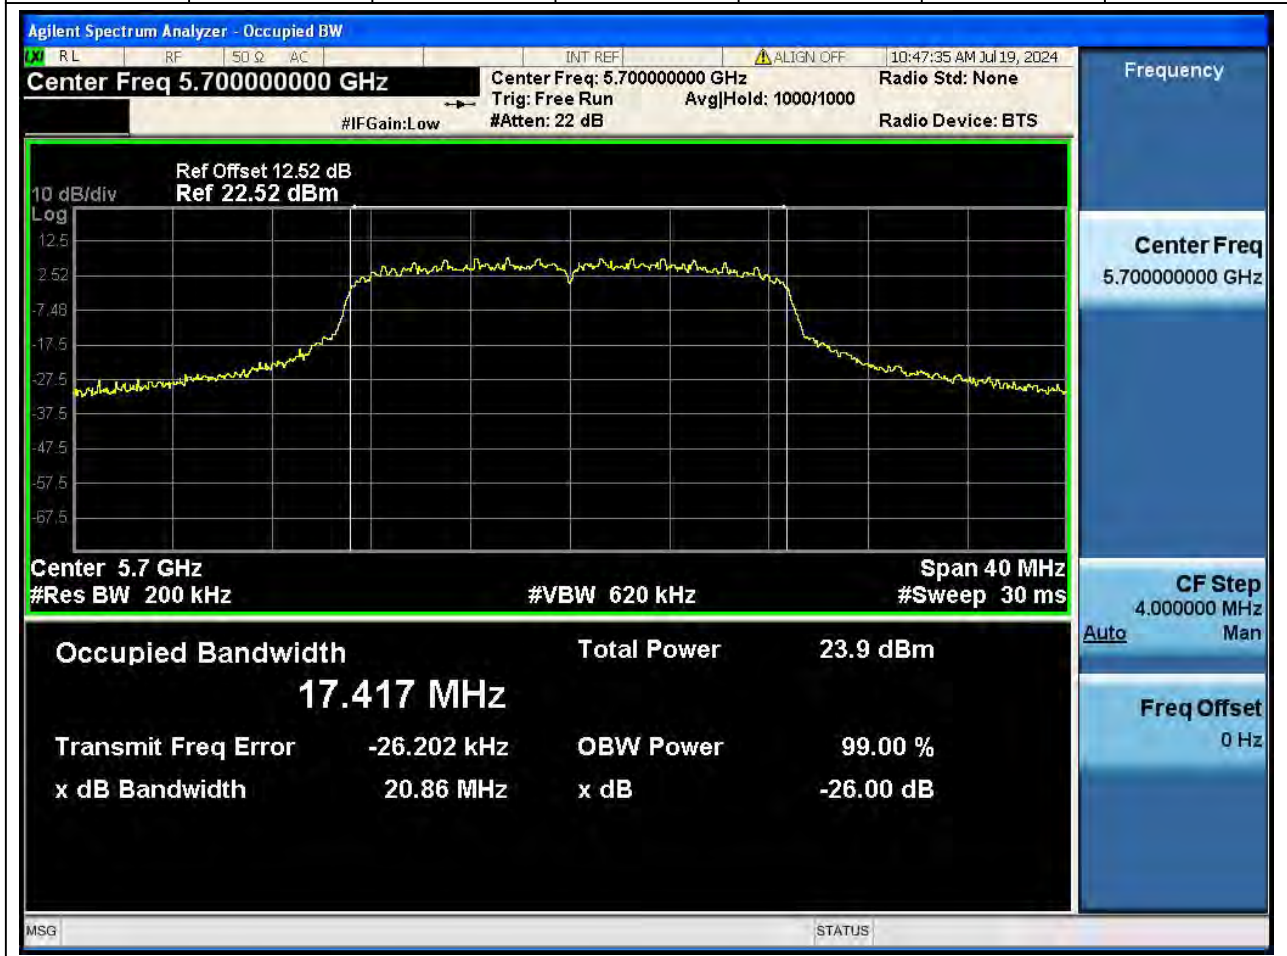

34. 802.11n_20M_U-NII-2C_H

34.1. A.2-26dB Bandwidth(NTNV)

Center Frequency (MHz)	XdB Down	RBW (MHz)	Detector	Limit (MHz)	XdB BandWidth (MHz)	Verdict
5700	26	0.2	Peak	0	20.8561	N/A