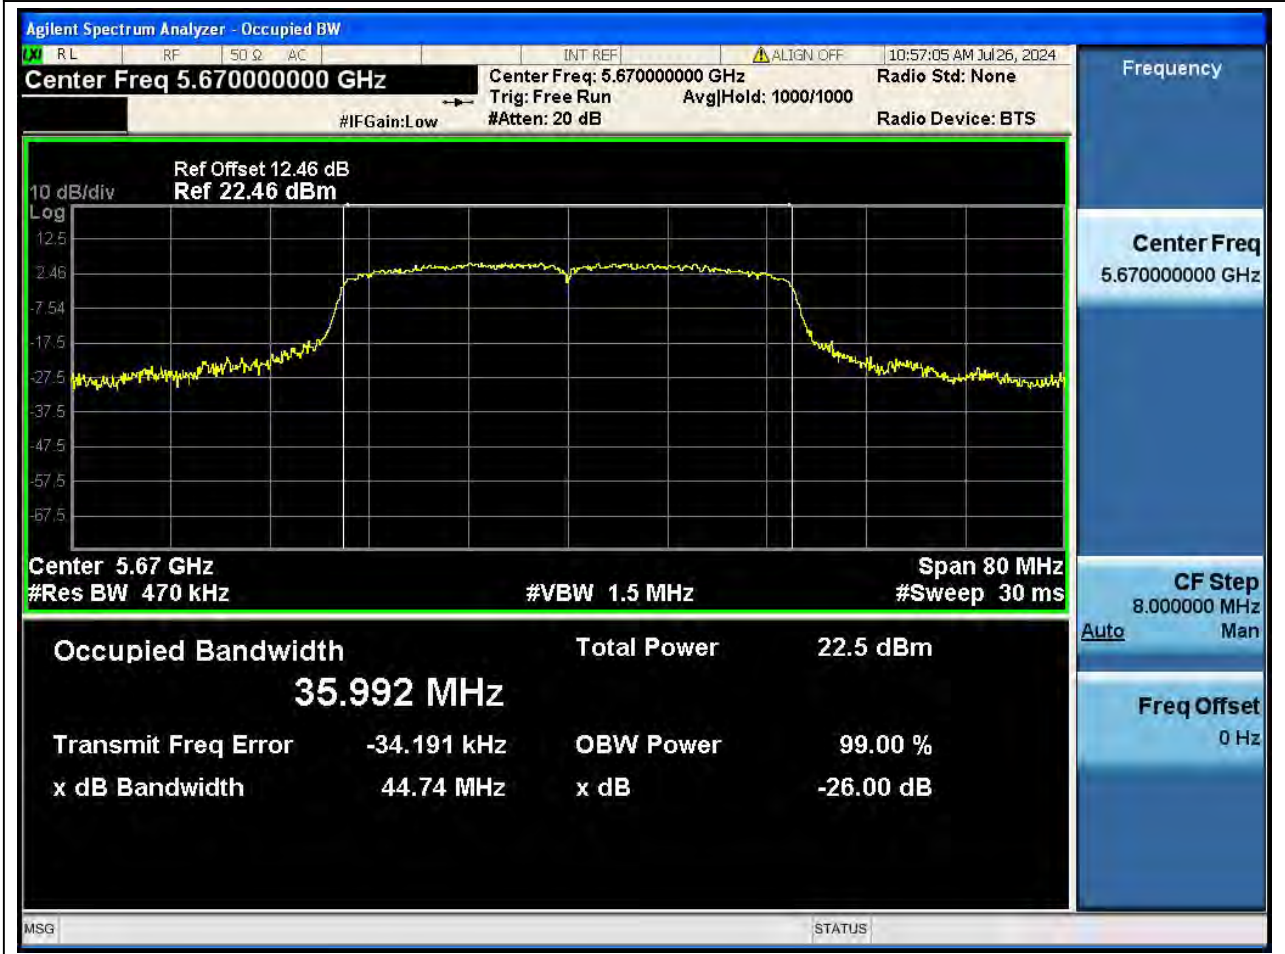

37. 802.11n_40M_U-NII-2C_H

37.1. A.2-26dB Bandwidth(NTNV)

Center Frequency (MHz)	XdB Down	RBW (MHz)	Detector	Limit (MHz)	XdB BandWidth (MHz)	Verdict
5670	26	0.39	Peak	0	44.738637	N/A