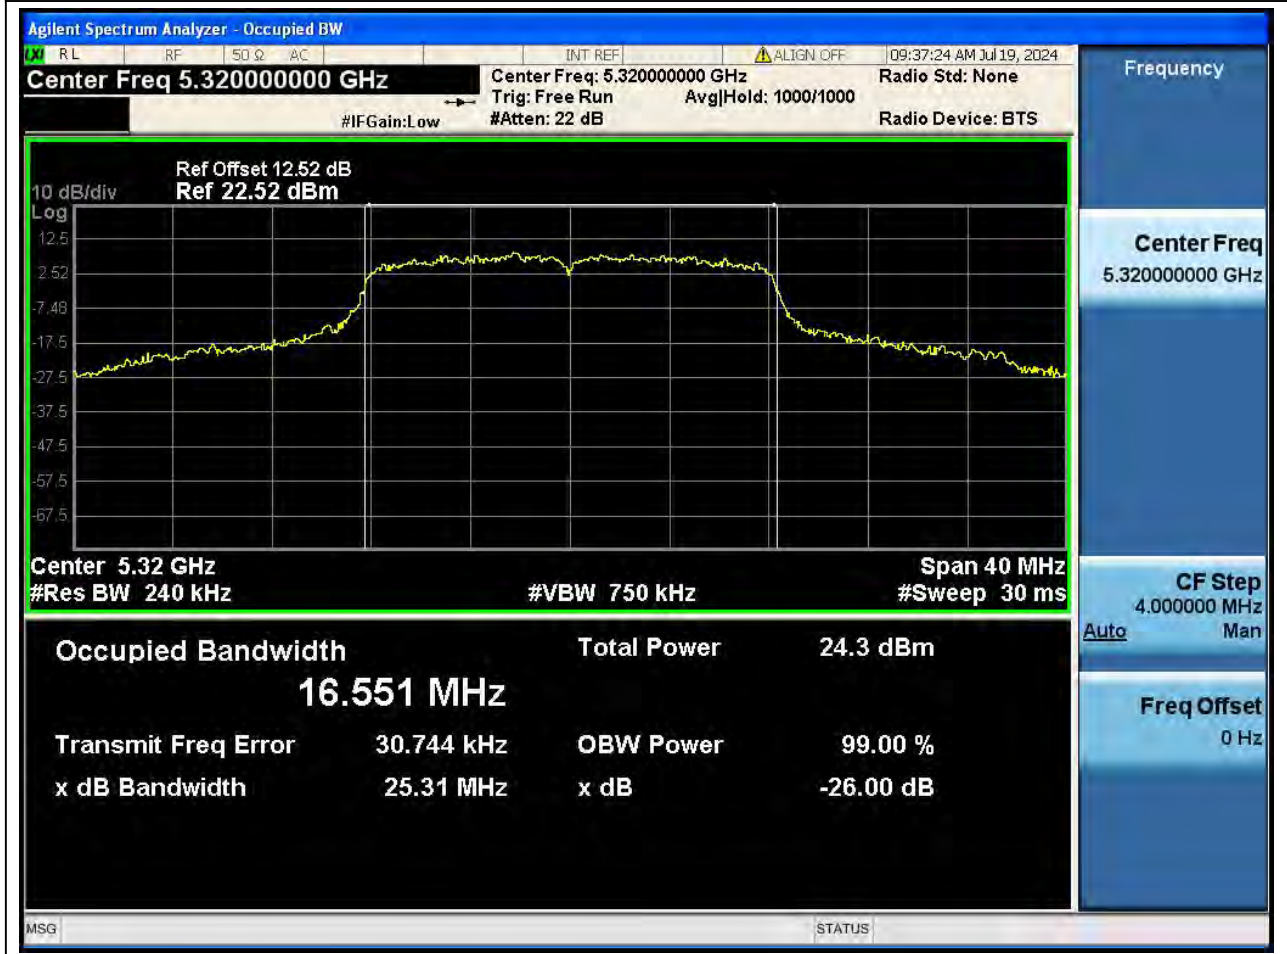

17. 802.11a_20M_U-NII-2A_H

17.1. A.2-26dB Bandwidth(NTNV)

Center Frequency (MHz)	XdB Down	RBW (MHz)	Detector	Limit (MHz)	XdB BandWidth (MHz)	Verdict
5320	26	0.2	Peak	0	25.306639	N/A