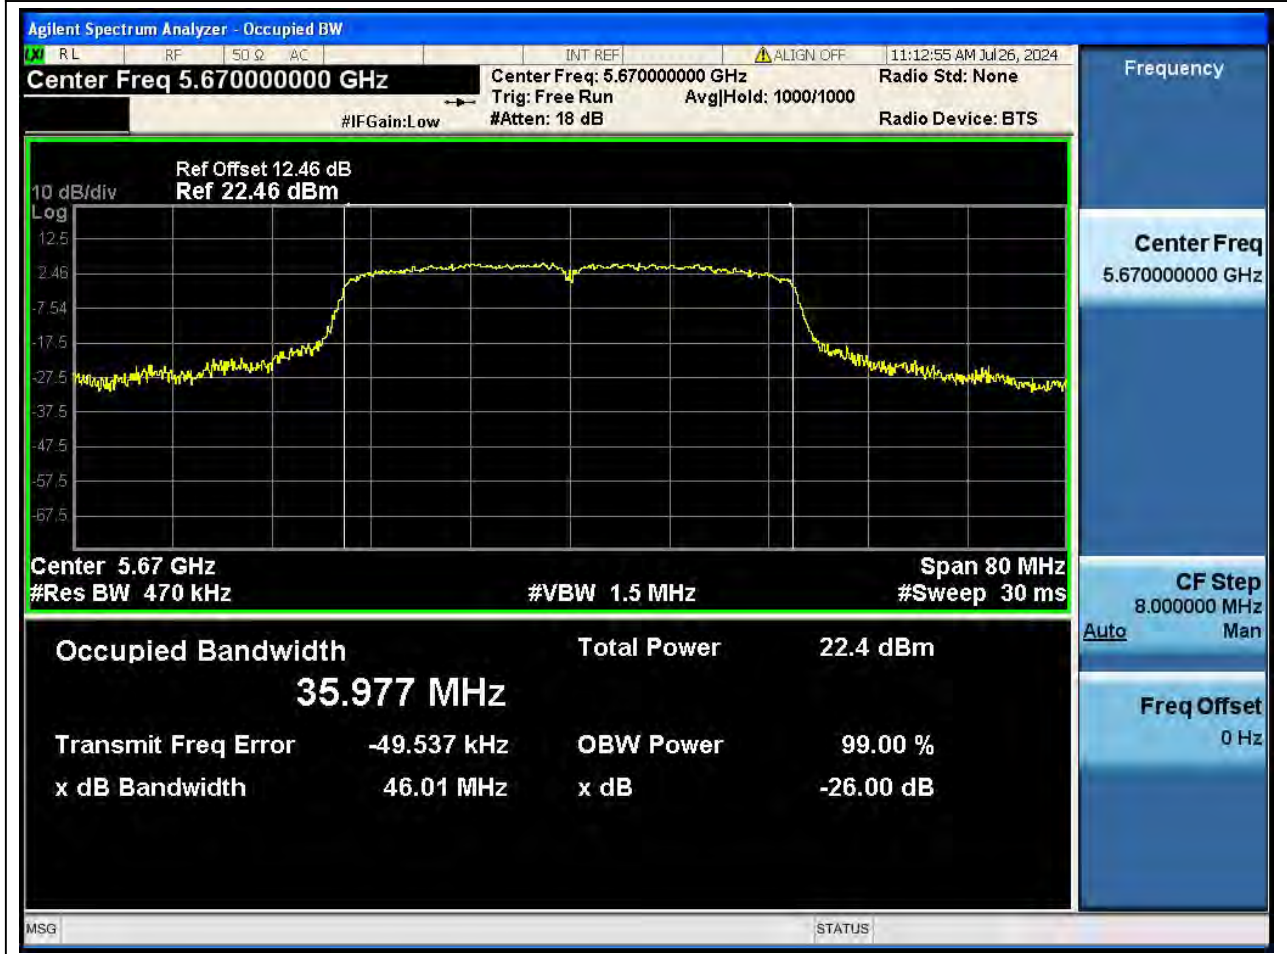

43. 802.11ac_40M_U-NII-2C_H

43.1. A.2-26dB Bandwidth(NTNV)

Center Frequency (MHz)	XdB Down	RBW (MHz)	Detector	Limit (MHz)	XdB BandWidth (MHz)	Verdict
5670	26	0.39	Peak	0	46.007478	N/A