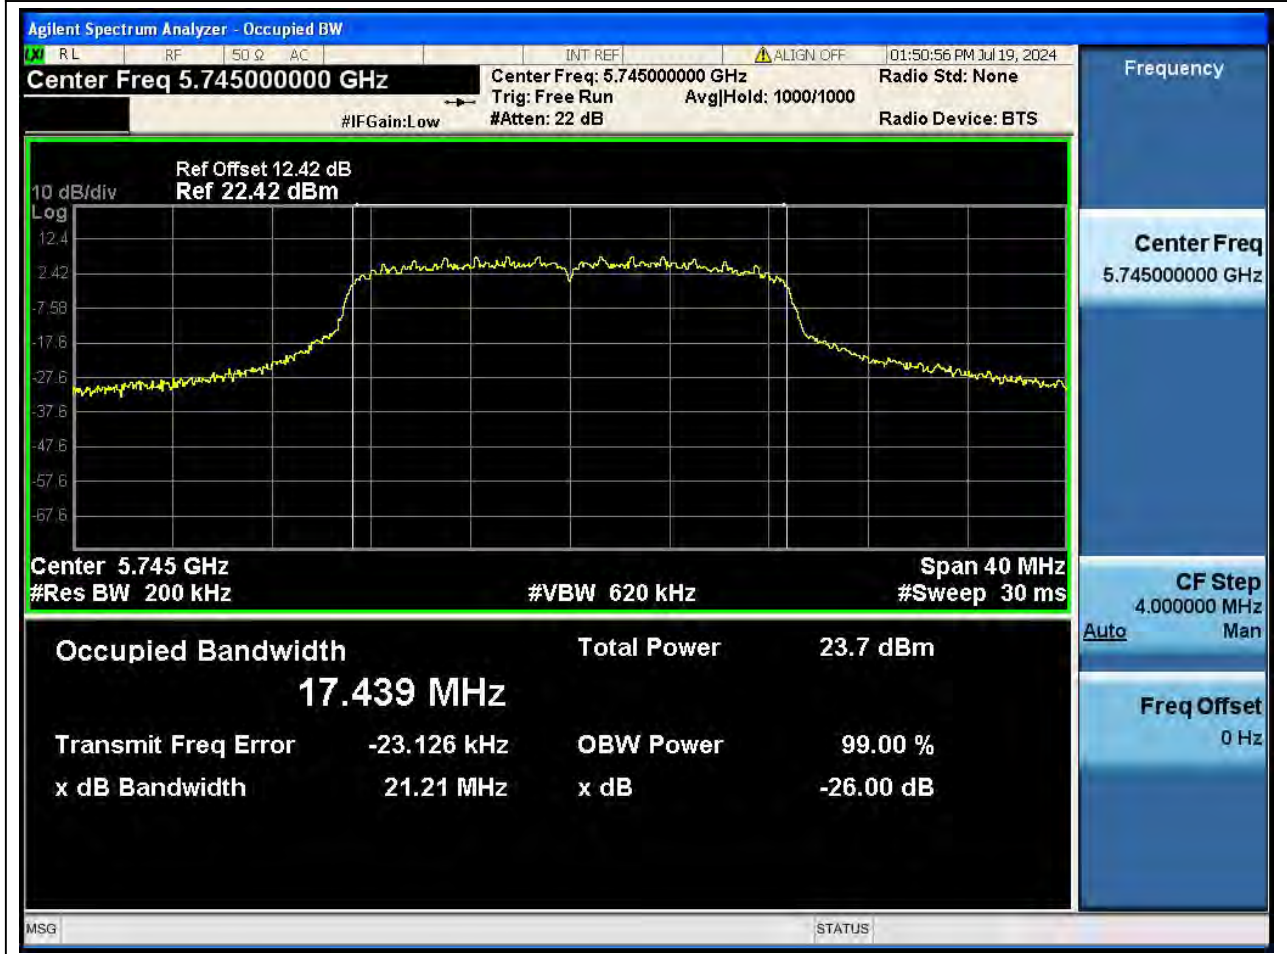

49. 802.11n_20M_U-NII-3_L

49.1. A.2-26dB Bandwidth(NTNV)

Center Frequency (MHz)	XdB Down	RBW (MHz)	Detector	Limit (MHz)	XdB BandWidth (MHz)	Verdict
5745	26	0.2	Peak	0	21.208125	N/A