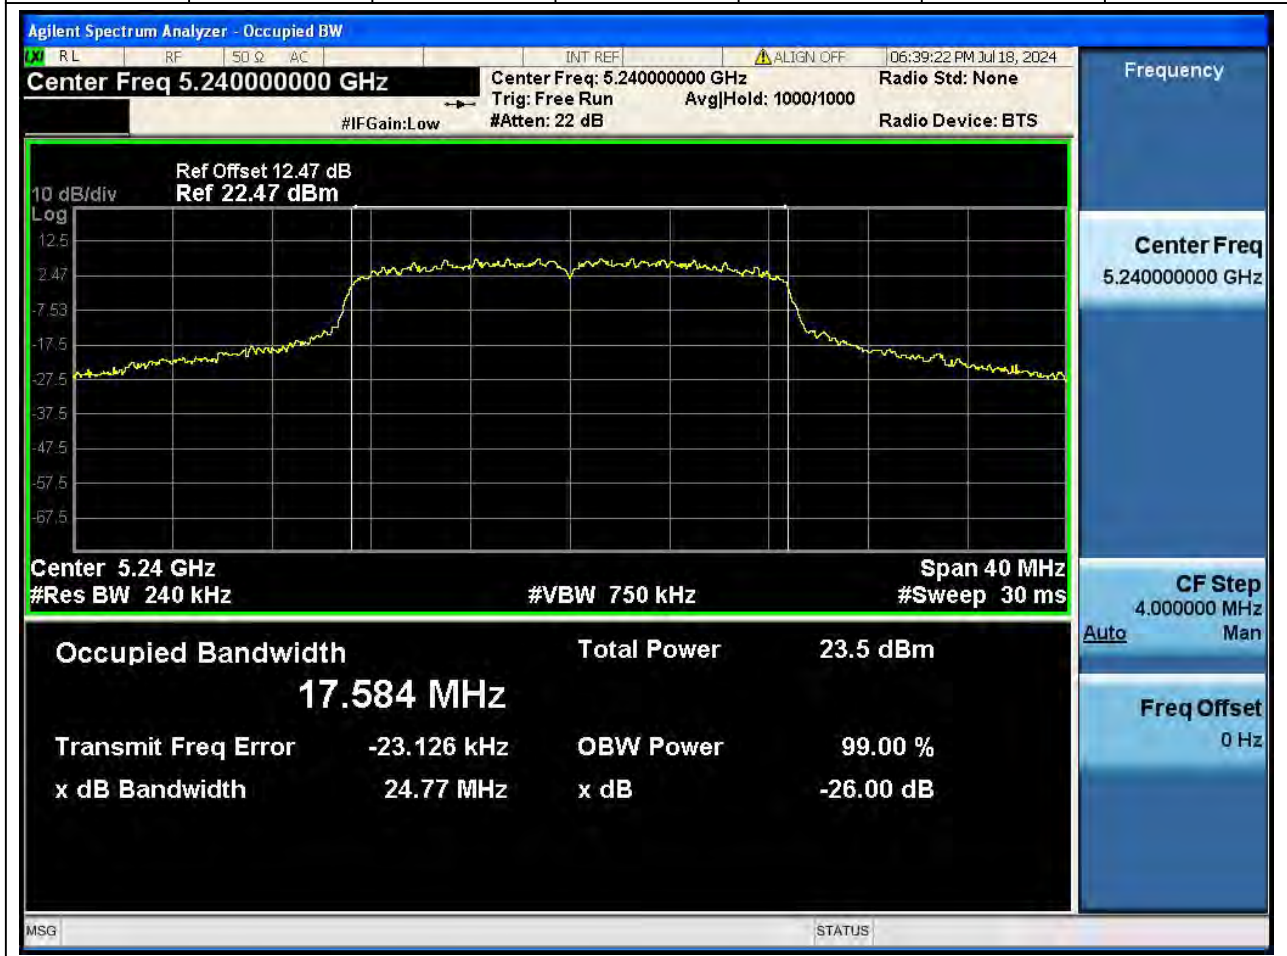

6. 802.11n_20M_U-NII-1_H

6.1. A.2-26dB Bandwidth(NTNV)

Center Frequency (MHz)	XdB Down	RBW (MHz)	Detector	Limit (MHz)	XdB BandWidth (MHz)	Verdict
5240	26	0.2	Peak	0	24.774643	N/A