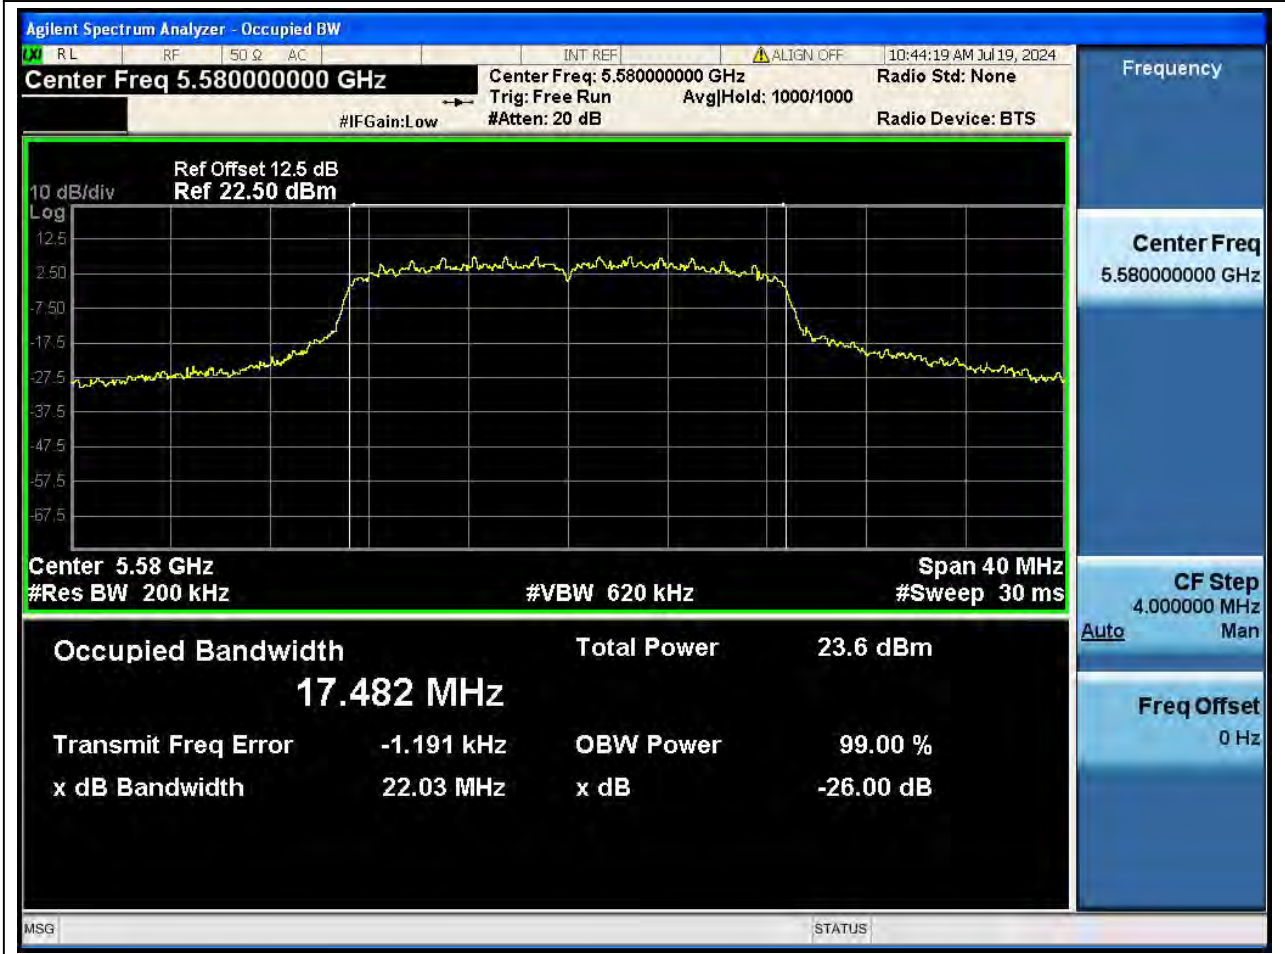

33. 802.11n_20M_U-NII-2C_M

33.1. A.2-26dB Bandwidth(NTNV)

Center Frequency (MHz)	XdB Down	RBW (MHz)	Detector	Limit (MHz)	XdB BandWidth (MHz)	Verdict
5580	26	0.2	Peak	0	22.032293	N/A