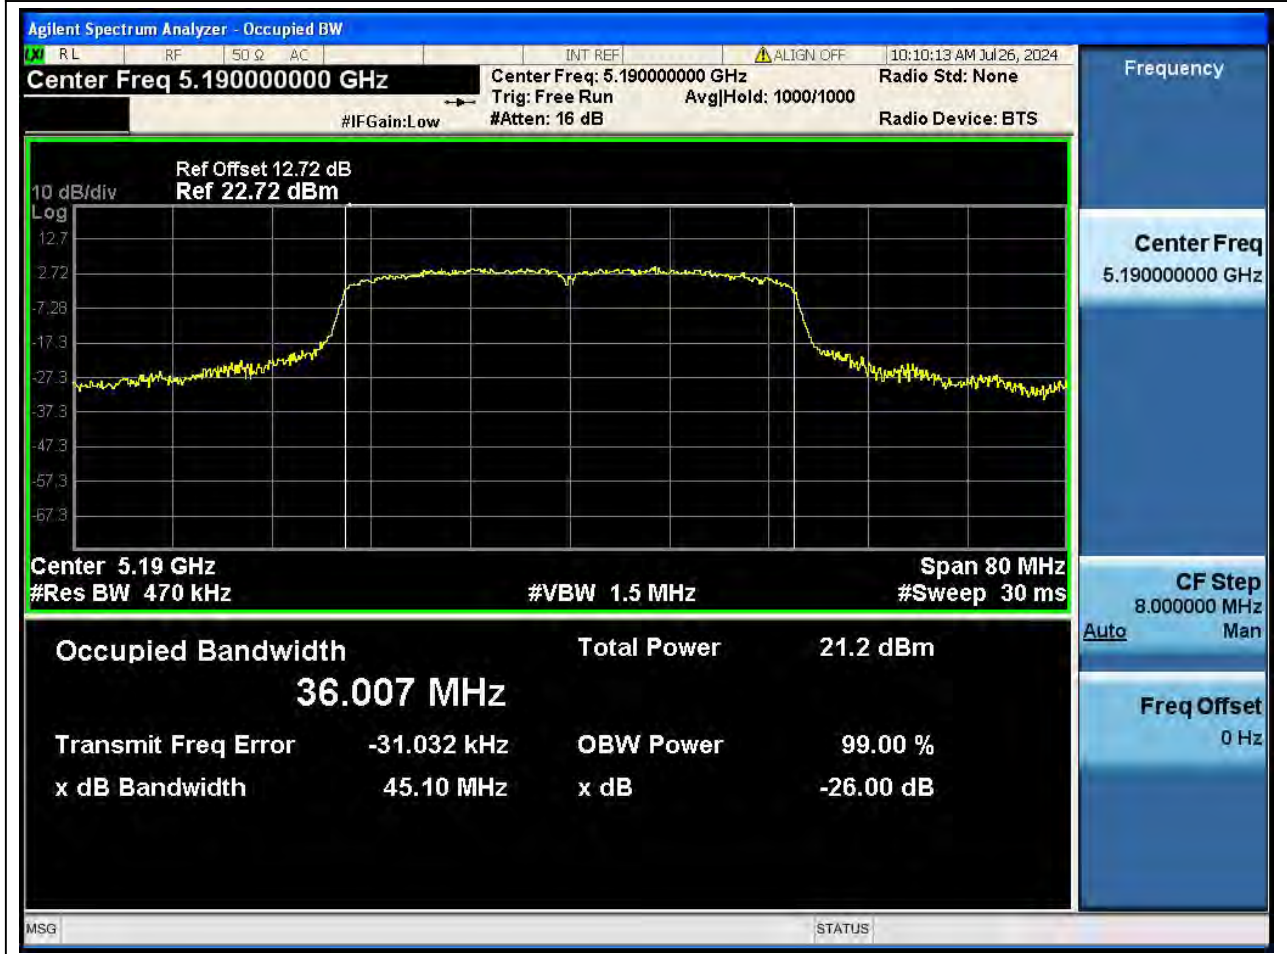

7. 802.11n_40M_U-NII-1_L

7.1. A.2-26dB Bandwidth(NTNV)

Center Frequency (MHz)	XdB Down	RBW (MHz)	Detector	Limit (MHz)	XdB BandWidth (MHz)	Verdict
5190	26	0.39	Peak	0	45.102853	N/A