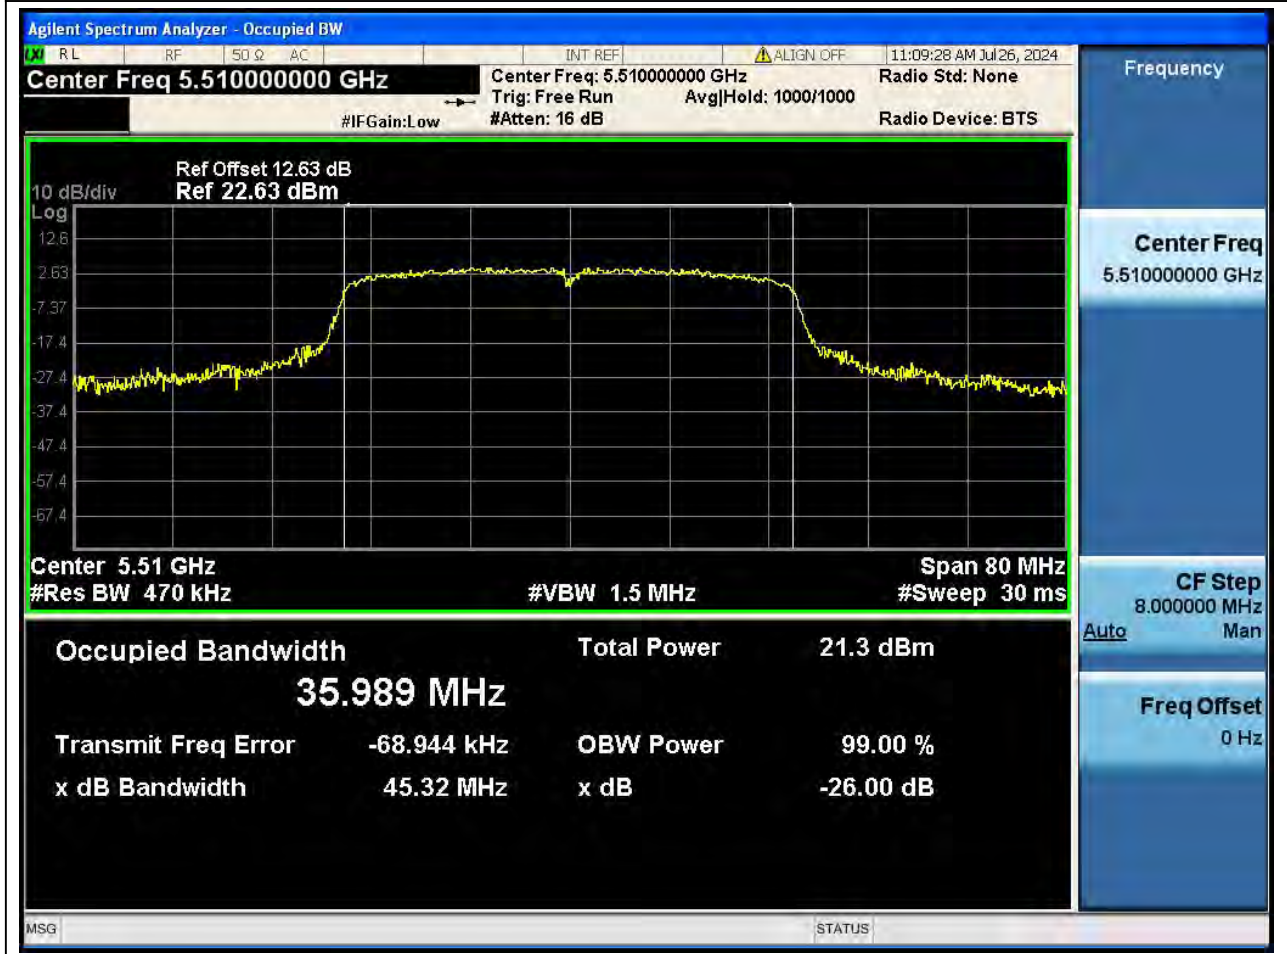

41. 802.11ac_40M_U-NII-2C_L

41.1. A.2-26dB Bandwidth(NTNV)

Center Frequency (MHz)	XdB Down	RBW (MHz)	Detector	Limit (MHz)	XdB BandWidth (MHz)	Verdict
5510	26	0.39	Peak	0	45.320292	N/A