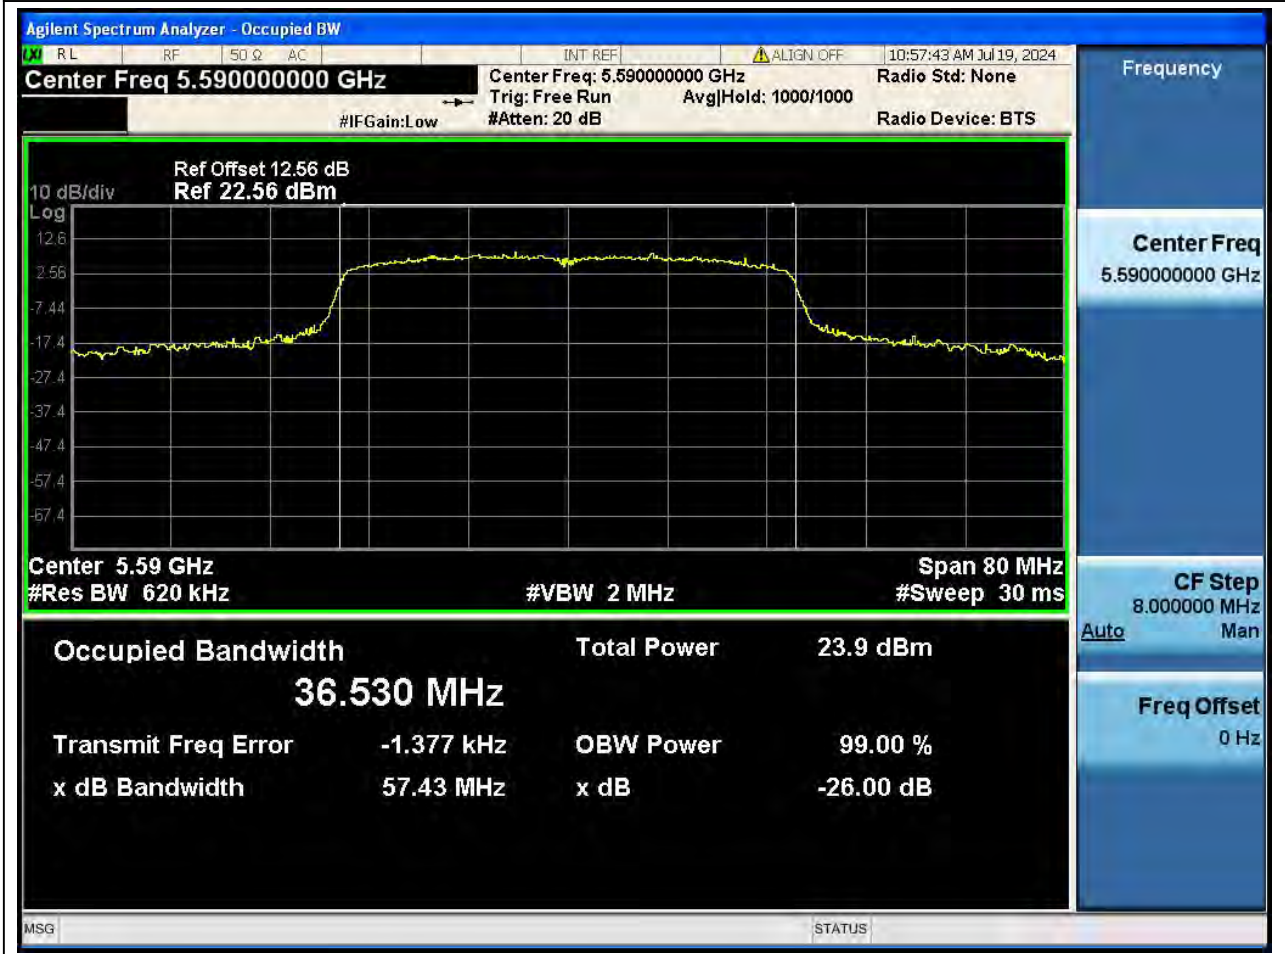

36. 802.11n_40M_U-NII-2C_M

36.1. A.2-26dB Bandwidth(NTNV)

Center Frequency (MHz)	XdB Down	RBW (MHz)	Detector	Limit (MHz)	XdB BandWidth (MHz)	Verdict
5590	26	0.39	Peak	0	57.429109	N/A