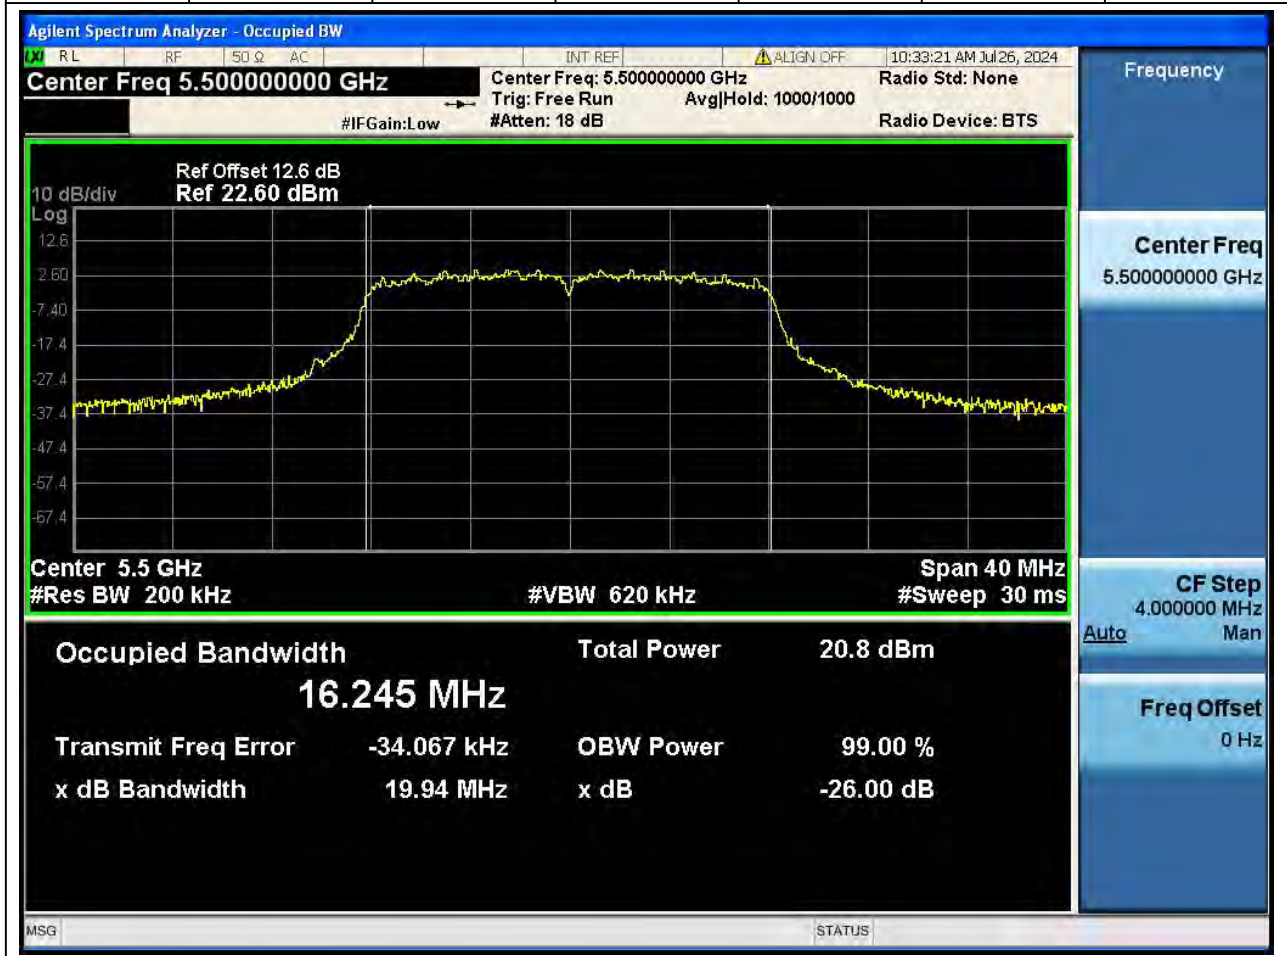

29. 802.11a_20M_U-NII-2C_L

29.1. A.2-26dB Bandwidth(NTNV)

Center Frequency (MHz)	XdB Down	RBW (MHz)	Detector	Limit (MHz)	XdB BandWidth (MHz)	Verdict
5500	26	0.2	Peak	0	19.942477	N/A