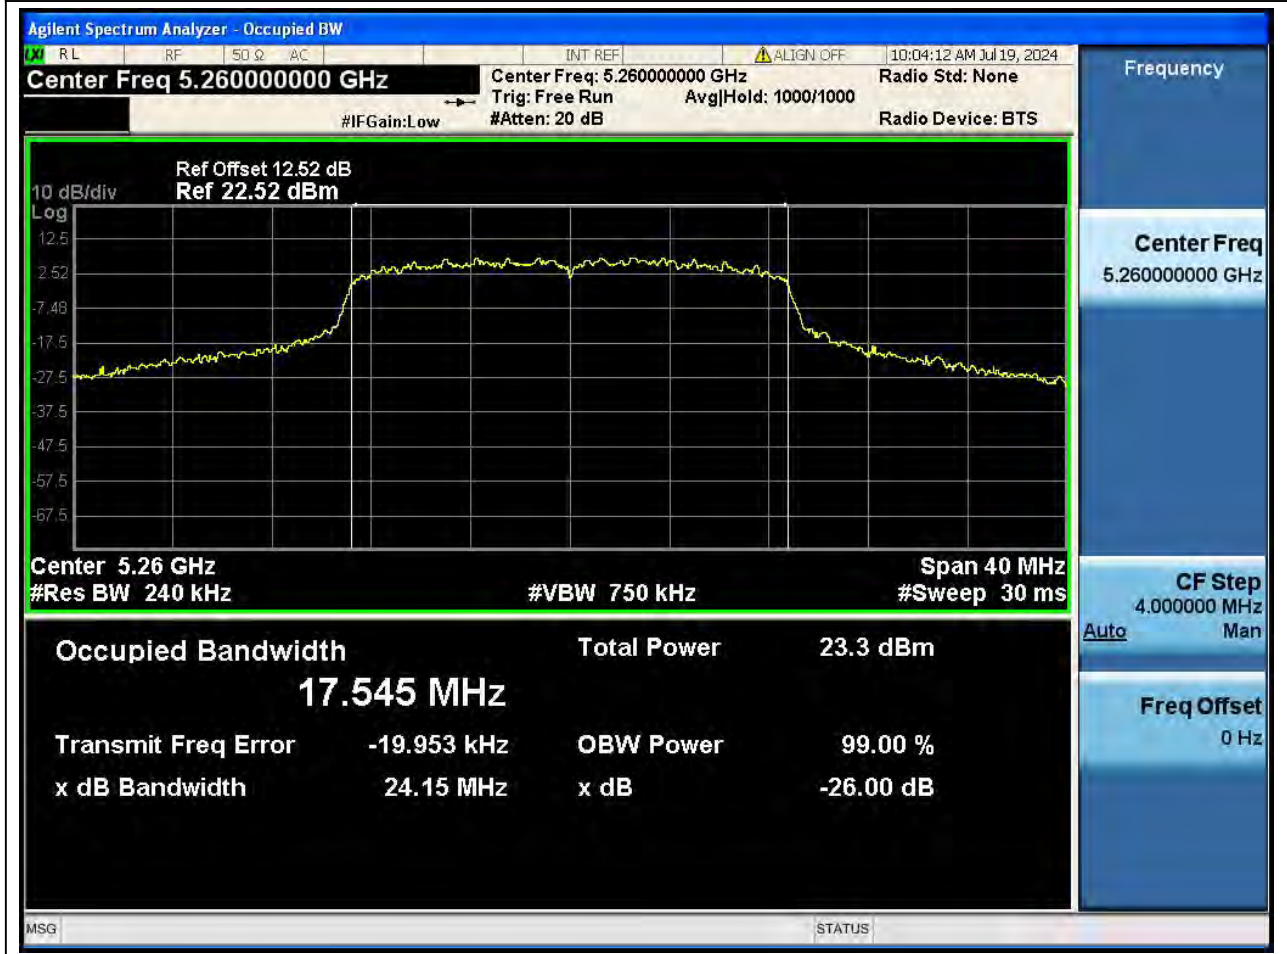

23. 802.11ac_20M_U-NII-2A_L

23.1. A.2-26dB Bandwidth(NTNV)

Center Frequency (MHz)	XdB Down	RBW (MHz)	Detector	Limit (MHz)	XdB BandWidth (MHz)	Verdict
5260	26	0.2	Peak	0	24.150007	N/A