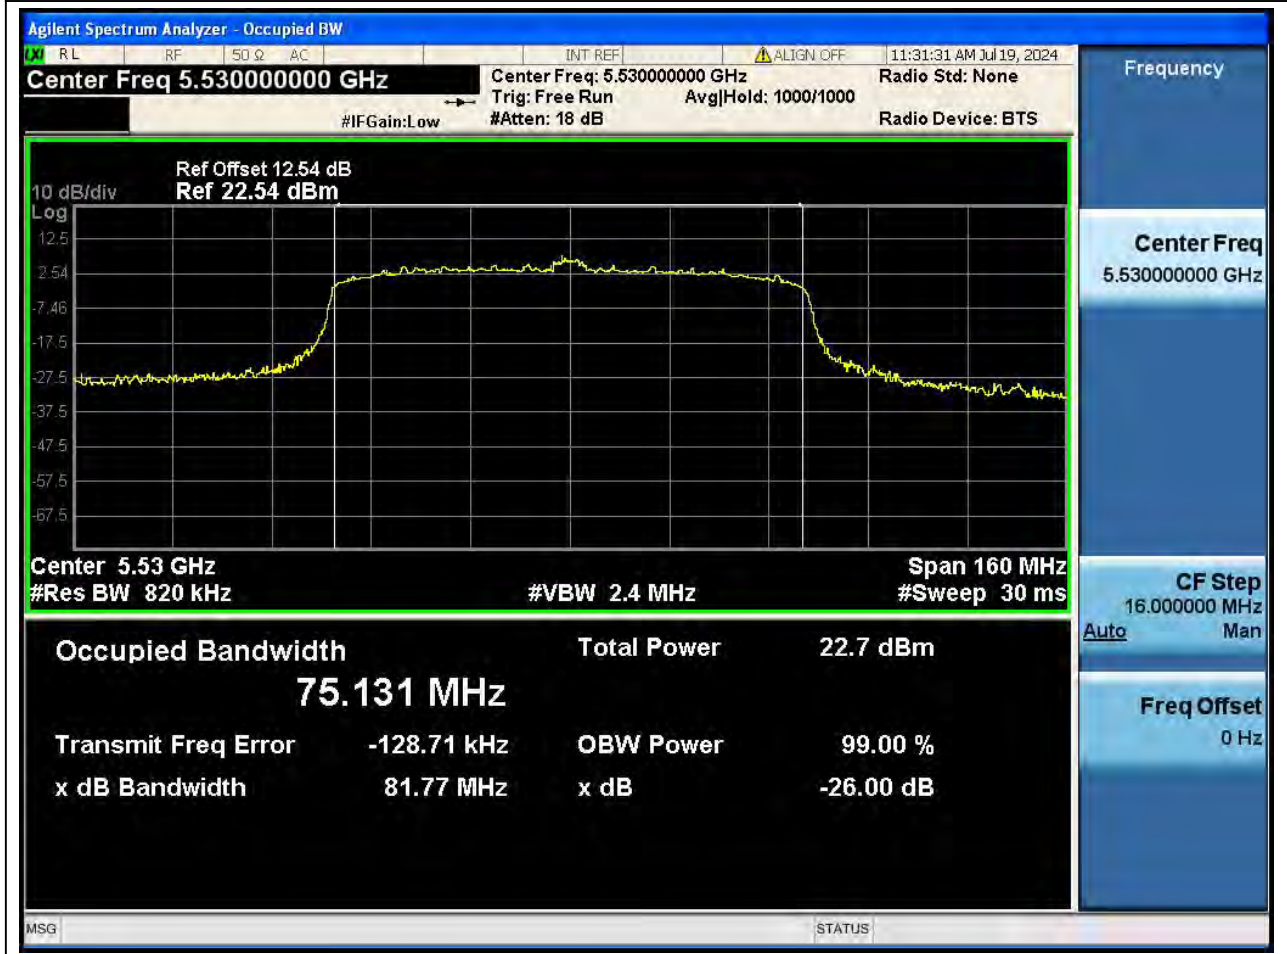

44. 802.11ac_80M_U-NII-2C_L

44.1. A.2-26dB Bandwidth(NTNV)

Center Frequency (MHz)	XdB Down	RBW (MHz)	Detector	Limit (MHz)	XdB BandWidth (MHz)	Verdict
5530	26	0.82	Peak	0	81.774418	N/A