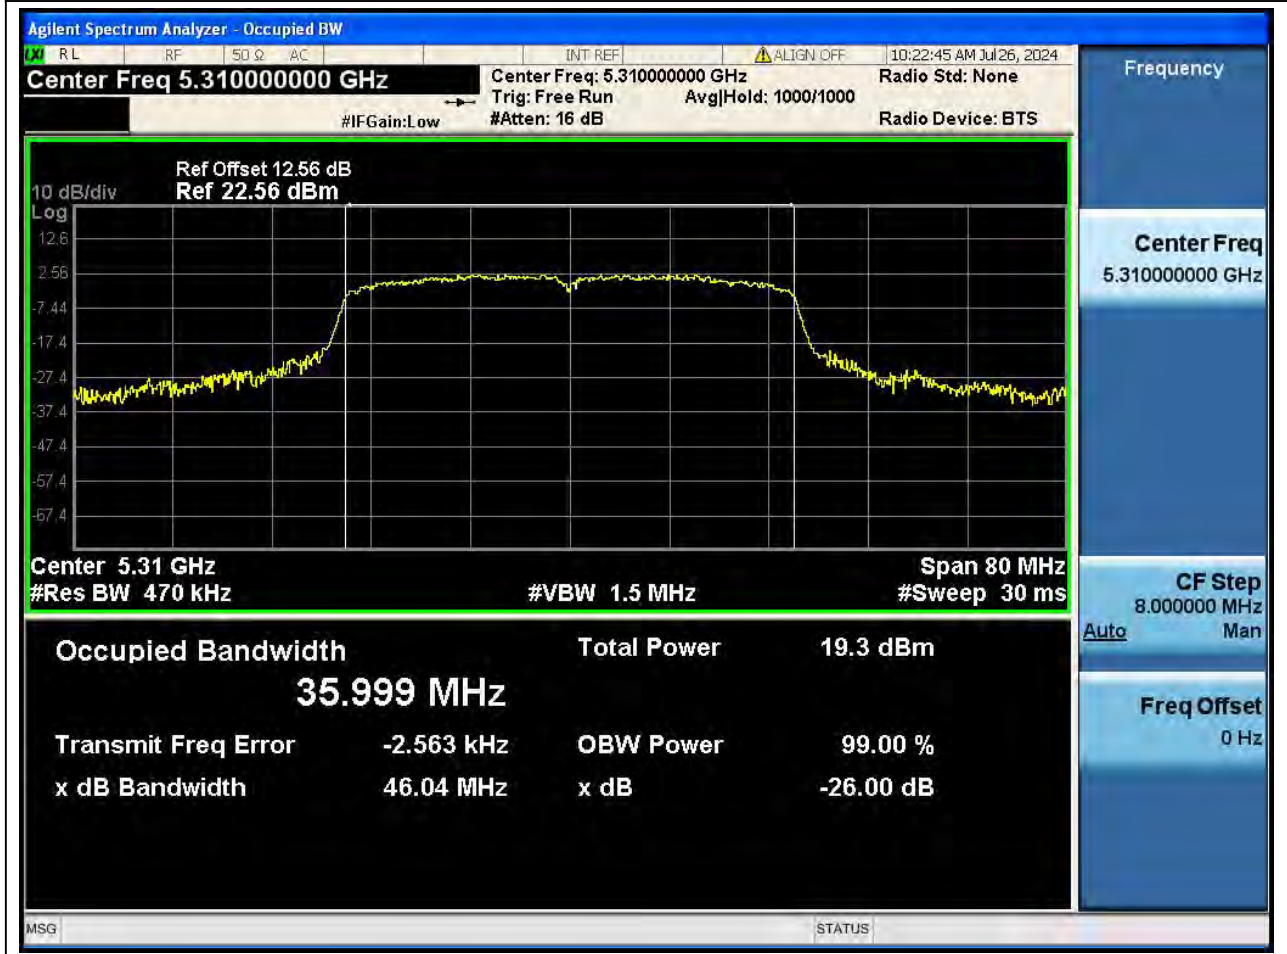

22. 802.11n_40M_U-NII-2A_H

22.1. A.2-26dB Bandwidth(NTNV)

Center Frequency (MHz)	XdB Down	RBW (MHz)	Detector	Limit (MHz)	XdB BandWidth (MHz)	Verdict
5310	26	0.39	Peak	0	46.043258	N/A