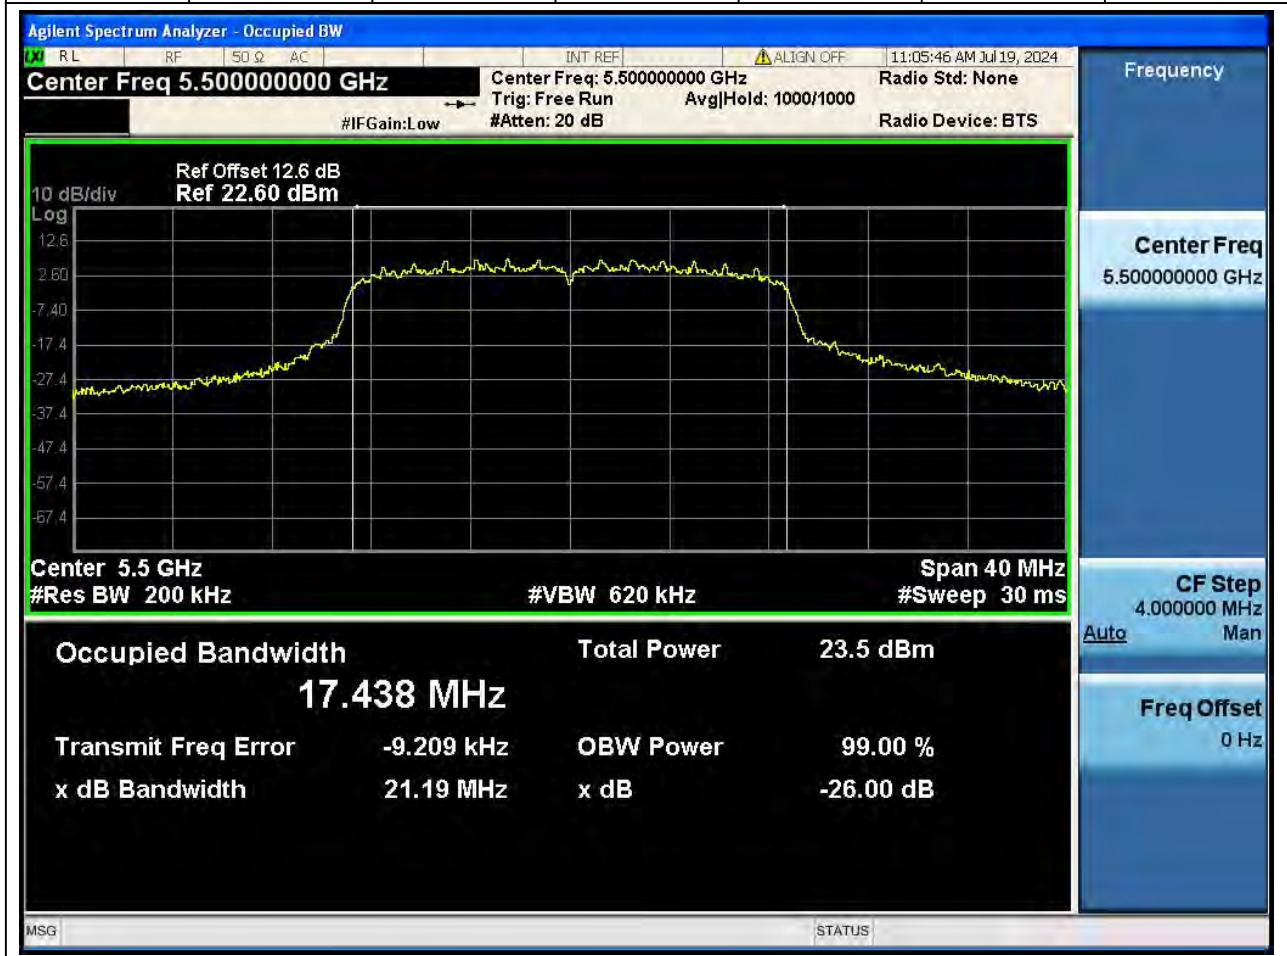

38. 802.11ac_20M_U-NII-2C_L

38.1. A.2-26dB Bandwidth(NTNV)

Center Frequency (MHz)	XdB Down	RBW (MHz)	Detector	Limit (MHz)	XdB BandWidth (MHz)	Verdict
5500	26	0.2	Peak	0	21.194205	N/A