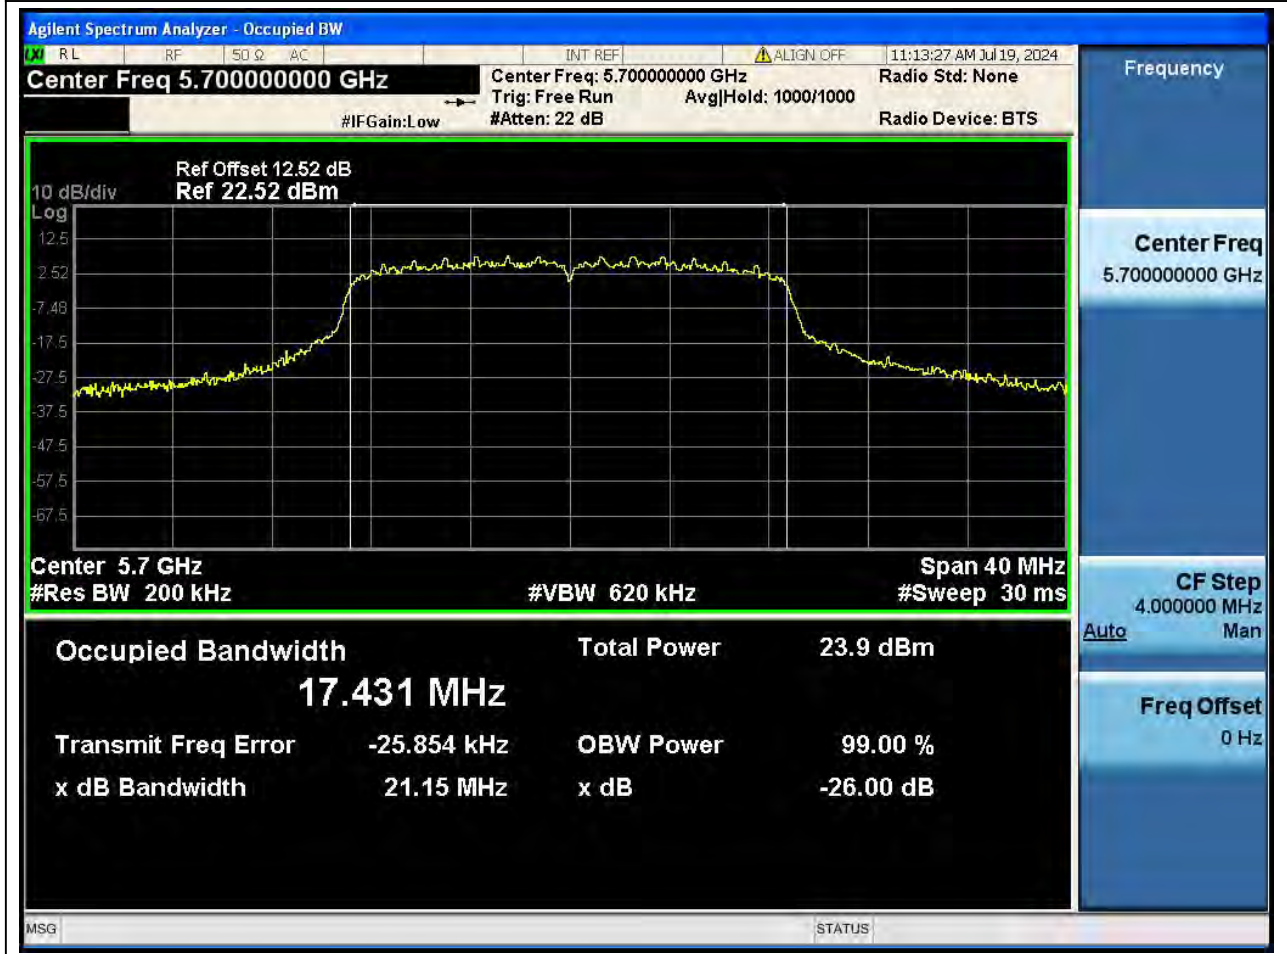

40. 802.11ac_20M_U-NII-2C_H

40.1. A.2-26dB Bandwidth(NTNV)

Center Frequency (MHz)	XdB Down	RBW (MHz)	Detector	Limit (MHz)	XdB BandWidth (MHz)	Verdict
5700	26	0.2	Peak	0	21.146108	N/A