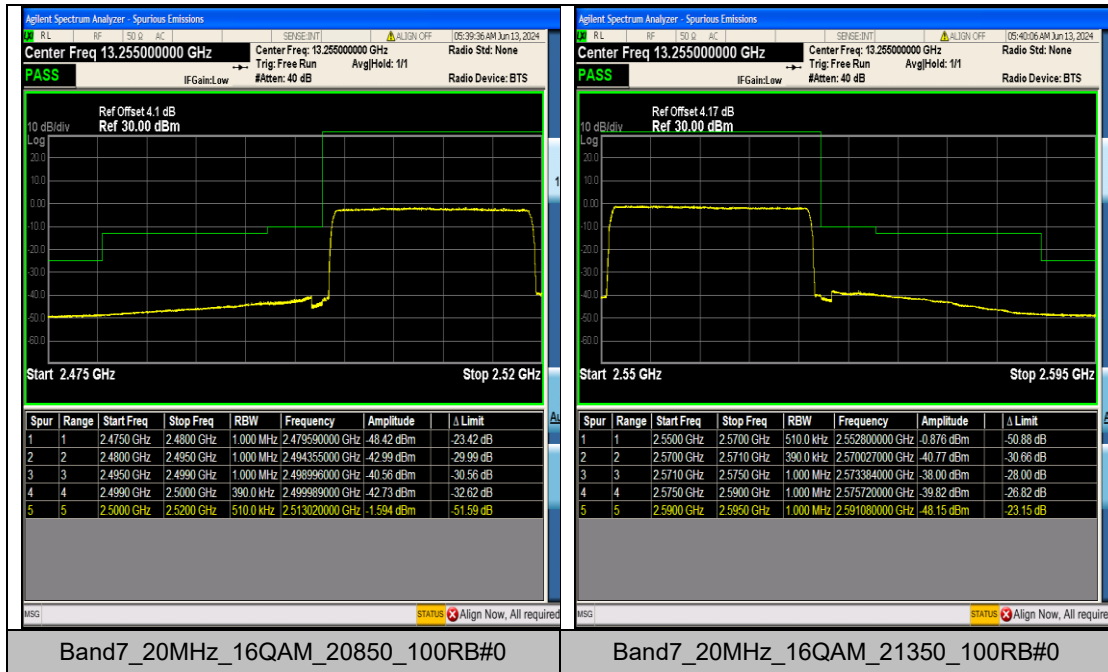

Test Graphs

Band7_5MHz_16QAM_20775_25RB#0

Band7_5MHz_16QAM_21425_25RB#0

Band7_10MHz_QPSK_20800_50RB#0

Band7_10MHz_QPSK_21400_50RB#0

Appendix E: Conducted Spurious Emission

Test Result

Band	Bandwidth	Modulation	Channel	RB Configuration	Frequency Range	Result (dBm)	Verdict
Band7	5MHz	QPSK	20775	25RB#0	0.009~0.15	-72.20	PASS
Band7	5MHz	QPSK	20775	25RB#0	0.15~30	-67.87	PASS
Band7	5MHz	QPSK	20775	25RB#0	30~1000	-66.49	PASS
Band7	5MHz	QPSK	20775	25RB#0	1000~20000	-46.12	PASS
Band7	5MHz	QPSK	20775	25RB#0	20000~27000	-39.85	PASS
Band7	5MHz	QPSK	21100	25RB#0	0.009~0.15	-73.10	PASS
Band7	5MHz	QPSK	21100	25RB#0	0.15~30	-67.97	PASS
Band7	5MHz	QPSK	21100	25RB#0	30~1000	-66.97	PASS
Band7	5MHz	QPSK	21100	25RB#0	1000~20000	-42.30	PASS
Band7	5MHz	QPSK	21100	25RB#0	20000~27000	-39.52	PASS
Band7	5MHz	QPSK	21425	25RB#0	0.009~0.15	-73.08	PASS
Band7	5MHz	QPSK	21425	25RB#0	0.15~30	-66.67	PASS
Band7	5MHz	QPSK	21425	25RB#0	30~1000	-66.83	PASS
Band7	5MHz	QPSK	21425	25RB#0	1000~20000	-43.83	PASS
Band7	5MHz	QPSK	21425	25RB#0	20000~27000	-39.84	PASS
Band7	5MHz	16QAM	20775	25RB#0	0.009~0.15	-74.93	PASS
Band7	5MHz	16QAM	20775	25RB#0	0.15~30	-69.47	PASS
Band7	5MHz	16QAM	20775	25RB#0	30~1000	-66.94	PASS
Band7	5MHz	16QAM	20775	25RB#0	1000~20000	-46.00	PASS
Band7	5MHz	16QAM	20775	25RB#0	20000~27000	-39.77	PASS
Band7	5MHz	16QAM	21100	25RB#0	0.009~0.15	-73.59	PASS
Band7	5MHz	16QAM	21100	25RB#0	0.15~30	-69.02	PASS
Band7	5MHz	16QAM	21100	25RB#0	30~1000	-66.78	PASS
Band7	5MHz	16QAM	21100	25RB#0	1000~20000	-45.37	PASS
Band7	5MHz	16QAM	21100	25RB#0	20000~27000	-39.37	PASS
Band7	5MHz	16QAM	21425	25RB#0	0.009~0.15	-74.64	PASS
Band7	5MHz	16QAM	21425	25RB#0	0.15~30	-69.39	PASS
Band7	5MHz	16QAM	21425	25RB#0	30~1000	-66.88	PASS
Band7	5MHz	16QAM	21425	25RB#0	1000~20000	-42.79	PASS
Band7	5MHz	16QAM	21425	25RB#0	20000~27000	-39.92	PASS
Band7	10MHz	QPSK	20800	50RB#0	0.009~0.15	-73.93	PASS
Band7	10MHz	QPSK	20800	50RB#0	0.15~30	-69.21	PASS
Band7	10MHz	QPSK	20800	50RB#0	30~1000	-66.62	PASS
Band7	10MHz	QPSK	20800	50RB#0	1000~20000	-46.54	PASS
Band7	10MHz	QPSK	20800	50RB#0	20000~27000	-39.73	PASS
Band7	10MHz	QPSK	21100	50RB#0	0.009~0.15	-71.90	PASS