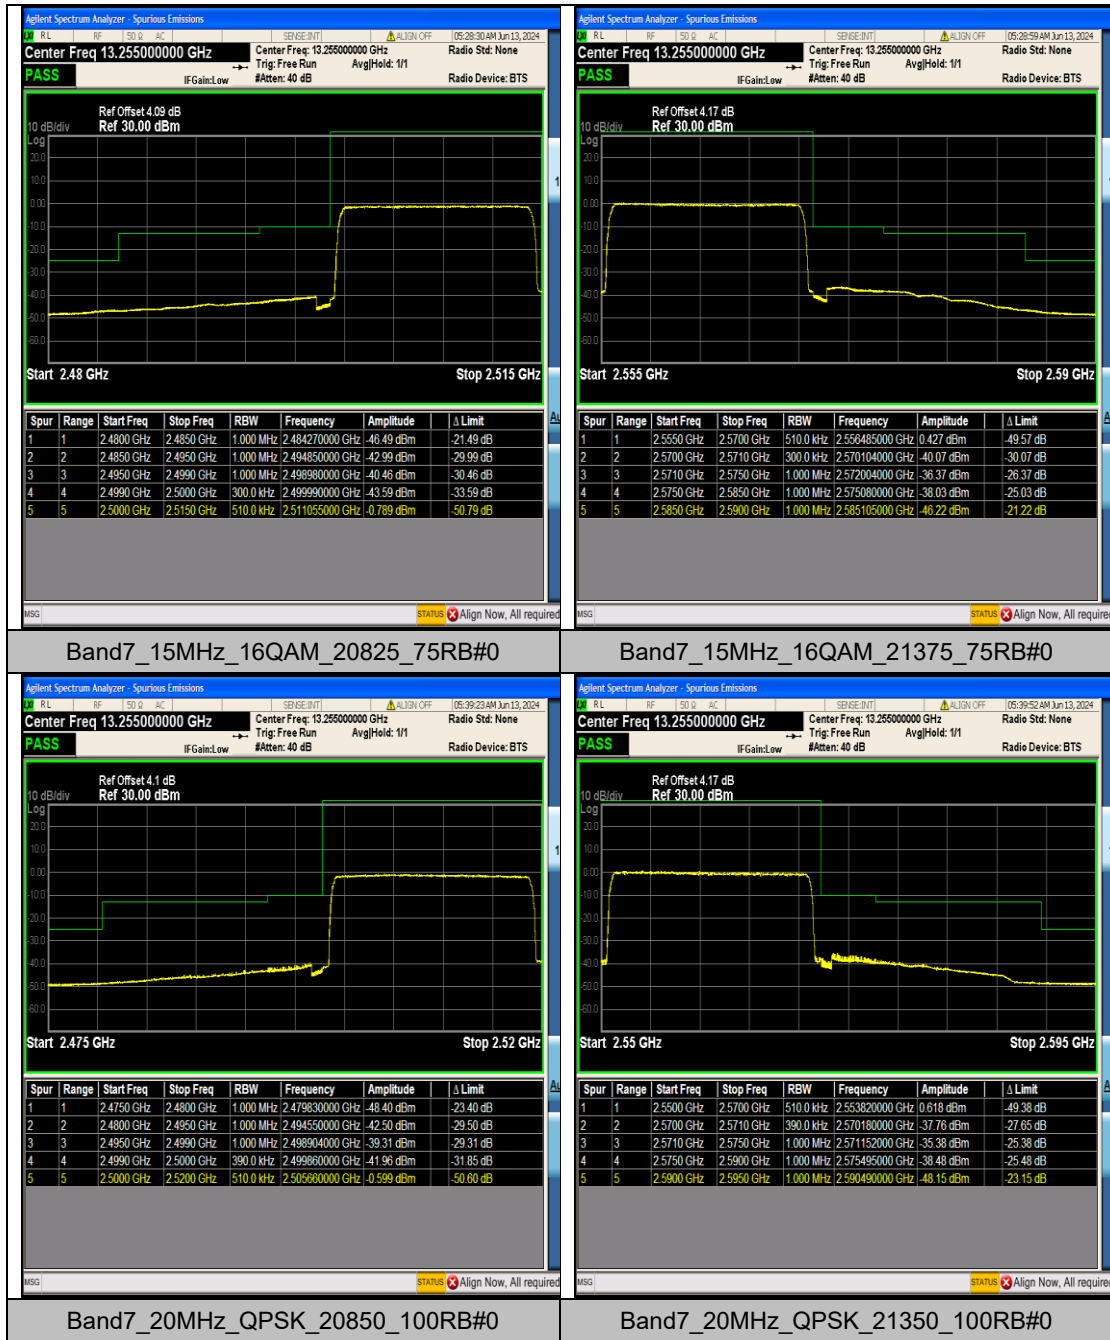

Test Graphs

Band7_5MHz_16QAM_20775_25RB#0

Band7_5MHz_16QAM_21425_25RB#0

Band7_10MHz_QPSK_20800_50RB#0

Band7_10MHz_QPSK_21400_50RB#0

Appendix E: Conducted Spurious Emission

Test Result

Band	Bandwidth	Modulation	Channel	RB Configuration	Frequency Range	Result (dBm)	Verdict
Band7	5MHz	QPSK	20775	25RB#0	0.009~0.15	-72.20	PASS
Band7	5MHz	QPSK	20775	25RB#0	0.15~30	-67.87	PASS
Band7	5MHz	QPSK	20775	25RB#0	30~1000	-66.49	PASS
Band7	5MHz	QPSK	20775	25RB#0	1000~20000	-46.12	PASS
Band7	5MHz	QPSK	20775	25RB#0	20000~27000	-39.85	PASS
Band7	5MHz	QPSK	21100	25RB#0	0.009~0.15	-73.10	PASS
Band7	5MHz	QPSK	21100	25RB#0	0.15~30	-67.97	PASS
Band7	5MHz	QPSK	21100	25RB#0	30~1000	-66.97	PASS
Band7	5MHz	QPSK	21100	25RB#0	1000~20000	-42.30	PASS
Band7	5MHz	QPSK	21100	25RB#0	20000~27000	-39.52	PASS
Band7	5MHz	QPSK	21425	25RB#0	0.009~0.15	-73.08	PASS
Band7	5MHz	QPSK	21425	25RB#0	0.15~30	-66.67	PASS
Band7	5MHz	QPSK	21425	25RB#0	30~1000	-66.83	PASS
Band7	5MHz	QPSK	21425	25RB#0	1000~20000	-43.83	PASS
Band7	5MHz	QPSK	21425	25RB#0	20000~27000	-39.84	PASS
Band7	5MHz	16QAM	20775	25RB#0	0.009~0.15	-74.93	PASS
Band7	5MHz	16QAM	20775	25RB#0	0.15~30	-69.47	PASS
Band7	5MHz	16QAM	20775	25RB#0	30~1000	-66.94	PASS
Band7	5MHz	16QAM	20775	25RB#0	1000~20000	-46.00	PASS
Band7	5MHz	16QAM	20775	25RB#0	20000~27000	-39.77	PASS
Band7	5MHz	16QAM	21100	25RB#0	0.009~0.15	-73.59	PASS
Band7	5MHz	16QAM	21100	25RB#0	0.15~30	-69.02	PASS
Band7	5MHz	16QAM	21100	25RB#0	30~1000	-66.78	PASS
Band7	5MHz	16QAM	21100	25RB#0	1000~20000	-45.37	PASS
Band7	5MHz	16QAM	21100	25RB#0	20000~27000	-39.37	PASS
Band7	5MHz	16QAM	21425	25RB#0	0.009~0.15	-74.64	PASS
Band7	5MHz	16QAM	21425	25RB#0	0.15~30	-69.39	PASS
Band7	5MHz	16QAM	21425	25RB#0	30~1000	-66.88	PASS
Band7	5MHz	16QAM	21425	25RB#0	1000~20000	-42.79	PASS
Band7	5MHz	16QAM	21425	25RB#0	20000~27000	-39.92	PASS
Band7	10MHz	QPSK	20800	50RB#0	0.009~0.15	-73.93	PASS
Band7	10MHz	QPSK	20800	50RB#0	0.15~30	-69.21	PASS
Band7	10MHz	QPSK	20800	50RB#0	30~1000	-66.62	PASS
Band7	10MHz	QPSK	20800	50RB#0	1000~20000	-46.54	PASS
Band7	10MHz	QPSK	20800	50RB#0	20000~27000	-39.73	PASS
Band7	10MHz	QPSK	21100	50RB#0	0.009~0.15	-71.90	PASS