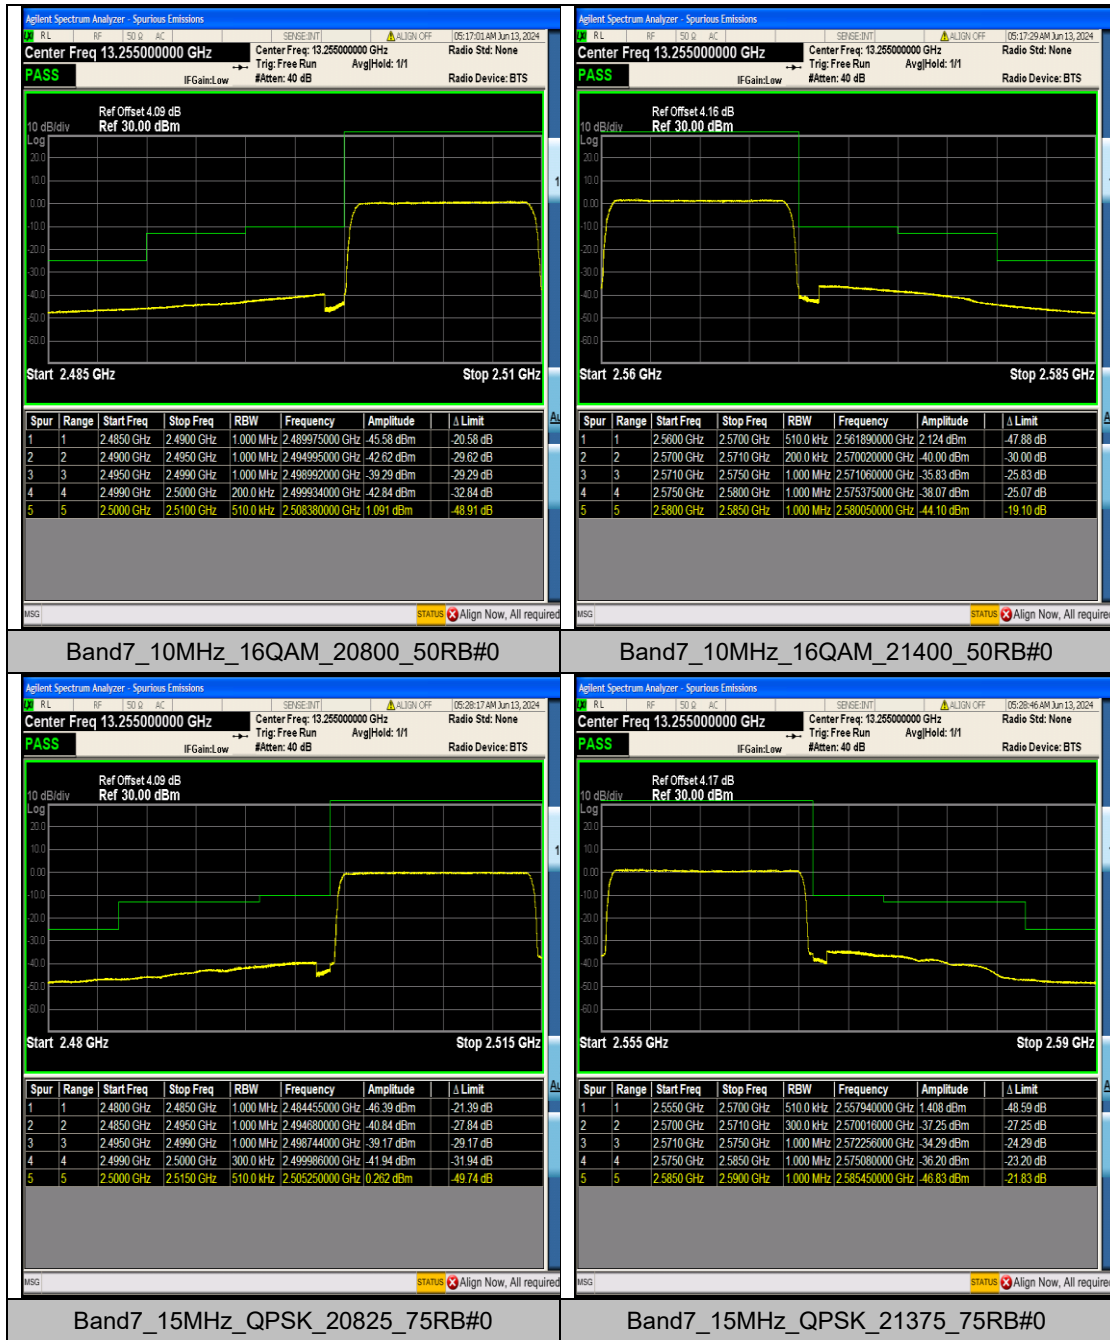

Test Graphs

Band7_5MHz_16QAM_20775_25RB#0

Band7_5MHz_16QAM_21425_25RB#0

Band7_10MHz_QPSK_20800_50RB#0

Band7_10MHz_QPSK_21400_50RB#0

Appendix E: Conducted Spurious Emission

Test Result

Band	Bandwidth	Modulation	Channel	RB Configuration	Frequency Range	Result (dBm)	Verdict
Band7	5MHz	QPSK	20775	25RB#0	0.009~0.15	-72.20	PASS
Band7	5MHz	QPSK	20775	25RB#0	0.15~30	-67.87	PASS
Band7	5MHz	QPSK	20775	25RB#0	30~1000	-66.49	PASS
Band7	5MHz	QPSK	20775	25RB#0	1000~20000	-46.12	PASS
Band7	5MHz	QPSK	20775	25RB#0	20000~27000	-39.85	PASS
Band7	5MHz	QPSK	21100	25RB#0	0.009~0.15	-73.10	PASS
Band7	5MHz	QPSK	21100	25RB#0	0.15~30	-67.97	PASS
Band7	5MHz	QPSK	21100	25RB#0	30~1000	-66.97	PASS
Band7	5MHz	QPSK	21100	25RB#0	1000~20000	-42.30	PASS
Band7	5MHz	QPSK	21100	25RB#0	20000~27000	-39.52	PASS
Band7	5MHz	QPSK	21425	25RB#0	0.009~0.15	-73.08	PASS
Band7	5MHz	QPSK	21425	25RB#0	0.15~30	-66.67	PASS
Band7	5MHz	QPSK	21425	25RB#0	30~1000	-66.83	PASS
Band7	5MHz	QPSK	21425	25RB#0	1000~20000	-43.83	PASS
Band7	5MHz	QPSK	21425	25RB#0	20000~27000	-39.84	PASS
Band7	5MHz	16QAM	20775	25RB#0	0.009~0.15	-74.93	PASS
Band7	5MHz	16QAM	20775	25RB#0	0.15~30	-69.47	PASS
Band7	5MHz	16QAM	20775	25RB#0	30~1000	-66.94	PASS
Band7	5MHz	16QAM	20775	25RB#0	1000~20000	-46.00	PASS
Band7	5MHz	16QAM	20775	25RB#0	20000~27000	-39.77	PASS
Band7	5MHz	16QAM	21100	25RB#0	0.009~0.15	-73.59	PASS
Band7	5MHz	16QAM	21100	25RB#0	0.15~30	-69.02	PASS
Band7	5MHz	16QAM	21100	25RB#0	30~1000	-66.78	PASS
Band7	5MHz	16QAM	21100	25RB#0	1000~20000	-45.37	PASS
Band7	5MHz	16QAM	21100	25RB#0	20000~27000	-39.37	PASS
Band7	5MHz	16QAM	21425	25RB#0	0.009~0.15	-74.64	PASS
Band7	5MHz	16QAM	21425	25RB#0	0.15~30	-69.39	PASS
Band7	5MHz	16QAM	21425	25RB#0	30~1000	-66.88	PASS
Band7	5MHz	16QAM	21425	25RB#0	1000~20000	-42.79	PASS
Band7	5MHz	16QAM	21425	25RB#0	20000~27000	-39.92	PASS
Band7	10MHz	QPSK	20800	50RB#0	0.009~0.15	-73.93	PASS
Band7	10MHz	QPSK	20800	50RB#0	0.15~30	-69.21	PASS
Band7	10MHz	QPSK	20800	50RB#0	30~1000	-66.62	PASS
Band7	10MHz	QPSK	20800	50RB#0	1000~20000	-46.54	PASS
Band7	10MHz	QPSK	20800	50RB#0	20000~27000	-39.73	PASS
Band7	10MHz	QPSK	21100	50RB#0	0.009~0.15	-71.90	PASS