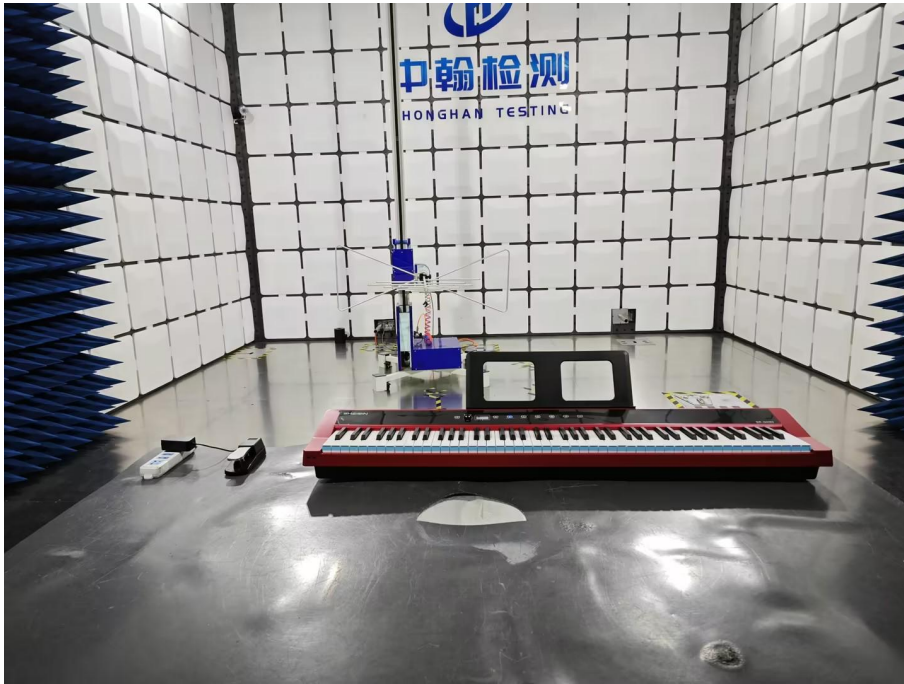

EUT TEST PHOTOS

ZHONGHAN

FCC ID: 2BH7D-SR-GH80