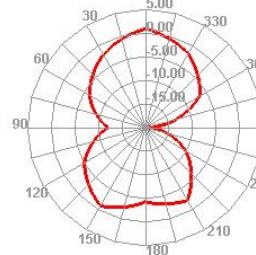

2400.000MHz E1