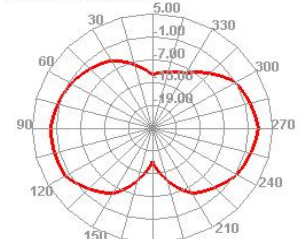

Antenna performance

SWR

TEL: +86 0755-23073599

FAX: +86 0755-23097189

E-mail:wht0809@163.com

Antenna efficiency and gain

Passive Test For WIFI2.4		
Freq (MHz)	Effi (%)	Gain (dBi)
2400	52.79	0.91
2410	53.94	0.96
2420	52.11	0.9
2430	53.01	0.99
2440	57.67	1.43
2450	63.29	1.92
2460	62.3	1.88
2470	65.18	2
2480	68.5	2.1
2490	73.41	2.55
2500	71.9	2.51

2400.000MHz

2400.000MHz H

2400.000MHz E1

2400.000MHz E2

2450.000MHz

2450.000MHz H

2500.000MHz

2500.000MHz H

Antenna size diagram

Unit: mm

TEL: +86 0755-23073599

FAX: +86 0755-23097189

E-mail:wht0809@163.com

电器技术参数

电 性 能 指 标		Electrical Specifications	
频率范围	2400~2500/5150~5850MHz	Frequency Range	2400~2500/5150~5850MHz
电压驻波比	≤2.0	VSWR	≤2.0
输入阻抗	50 Ω	Input Impedance	50 Ω
增益	3.5 DBI	Gain	3.5DBI
机 械 指 标		Mechanical Specifications	
天线颜色	黑色	Antenna Color	Black
接口形式	IPEX 一代	Input connector	IPEX 1
天线线长	120mm	Cable length	120mm
工作温度	-40℃~+85℃	Working Temperature	-40℃~+85℃
工作湿度	20~80%	Working Humidity	20~80%