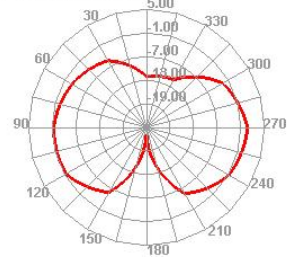

2400.000MHz H