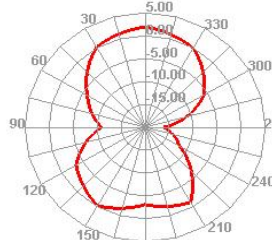

2500.000MHz E1