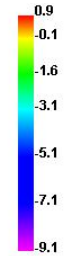

Antenna performance

SWR

TEL: +86 0755-23073599

FAX: +86 0755-23097189

E-mail:wht0809@163.com

Antenna efficiency and gain

Passive Test For WIFI2.4		
Freq (MHz)	Effi (%)	Gain (dBi)
2400	52.79	0.91
2410	53.94	0.96
2420	52.11	0.9
2430	53.01	0.99
2440	57.67	1.43
2450	63.29	1.92
2460	62.3	1.88
2470	65.18	2
2480	68.5	2.1
2490	73.41	2.55
2500	71.9	2.51

2400.000MHz

2400.000MHz H

2400.000MHz E1

2400.000MHz E2

2450.000MHz

2450.000MHz H

2500.000MHz

2500.000MHz H