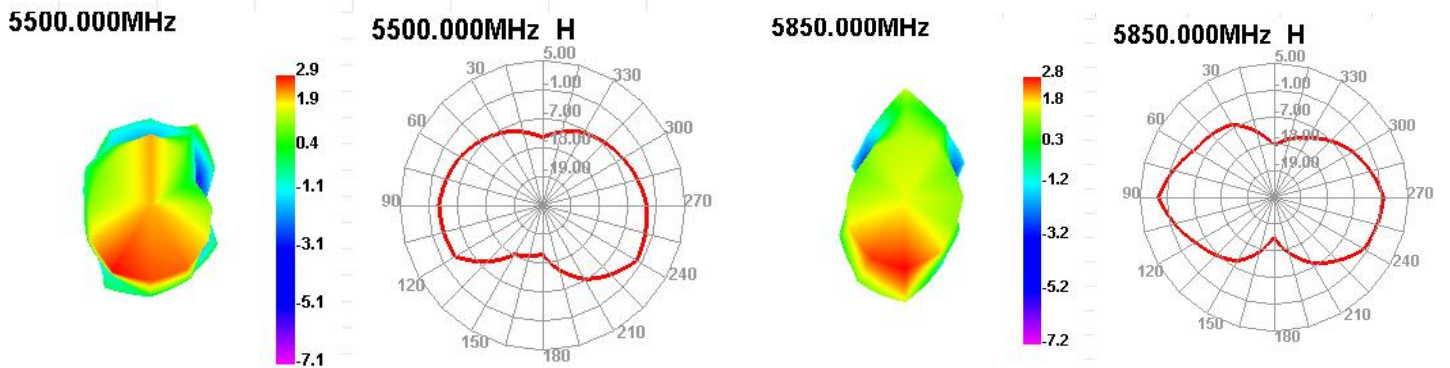

Antenna size diagram

Unit: mm

TEL: +86 0755-23073599

FAX: +86 0755-23097189

E-mail:wht0809@163.com

电器技术参数

电 性 能 指 标		Electrical Specifications	
频率范围	2400~2500/5150~5850MHz	Frequency Range	2400~2500/5150~5850MHz
电压驻波比	≤2.0	VSWR	≤2.0
输入阻抗	50 Ω	Input Impedance	50 Ω
增益	3.5 DBI	Gain	3.5DBI
机 械 指 标		Mechanical Specifications	
天线颜色	黑色	Antenna Color	Black
接口形式	IPEX 一代	Input connector	IPEX 1
天线线长	120mm	Cable length	120mm
工作温度	-40℃~+85℃	Working Temperature	-40℃~+85℃
工作湿度	20~80%	Working Humidity	20~80%