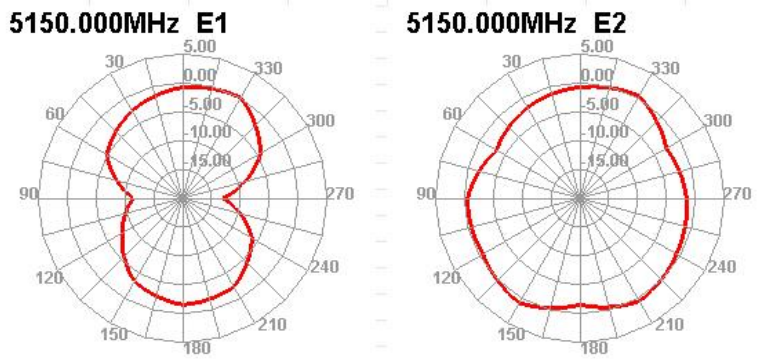

Antenna size diagram

Unit: mm

TEL: +86 0755-23073599

FAX: +86 0755-23097189

E-mail:wht0809@163.com

电器技术参数

电 性 能 指 标		Electrical Specifications	
频率范围	2400~2500/5150~5850MHz	Frequency Range	2400~2500/5150~5850MHz
电压驻波比	≤2.0	VSWR	≤2.0
输入阻抗	50 Ω	Input Impedance	50 Ω
增益	3.5 DBI	Gain	3.5DBI
机 械 指 标		Mechanical Specifications	
天线颜色	黑色	Antenna Color	Black
接口形式	IPEX 一代	Input connector	IPEX 1
天线线长	120mm	Cable length	120mm
工作温度	-40℃~+85℃	Working Temperature	-40℃~+85℃
工作湿度	20~80%	Working Humidity	20~80%