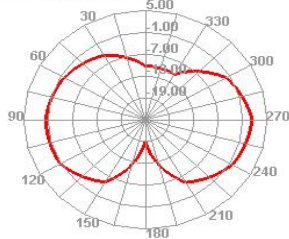

Antenna performance

SWR

TEL: +86 0755-23073599

FAX: +86 0755-23097189

E-mail:wht0809@163.com

Antenna efficiency and gain

Passive Test For WIFI2.4		
Freq (MHz)	Effi (%)	Gain (dBi)
2400	52.79	0.91
2410	53.94	0.96
2420	52.11	0.9
2430	53.01	0.99
2440	57.67	1.43
2450	63.29	1.92
2460	62.3	1.88
2470	65.18	2
2480	68.5	2.1
2490	73.41	2.55
2500	71.9	2.51

2400.000MHz

2400.000MHz H

2400.000MHz E1

2400.000MHz E2

2450.000MHz

2450.000MHz H

2500.000MHz

2500.000MHz H

Antenna size diagram

Unit: mm

TEL: +86 0755-23073599

FAX: +86 0755-23097189

E-mail:wht0809@163.com

电器技术参数

电 性 能 指 标		Electrical Specifications	
频率范围	2400~2500/5150~5850MHz	Frequency Range	2400~2500/5150~5850MHz
电压驻波比	≤2.0	VSWR	≤2.0
输入阻抗	50 Ω	Input Impedance	50 Ω
增益	3.5 DBI	Gain	3.5DBI
机 械 指 标		Mechanical Specifications	
天线颜色	黑色	Antenna Color	Black
接口形式	IPEX 一代	Input connector	IPEX 1
天线线长	120mm	Cable length	120mm
工作温度	-40℃~+85℃	Working Temperature	-40℃~+85℃
工作湿度	20~80%	Working Humidity	20~80%