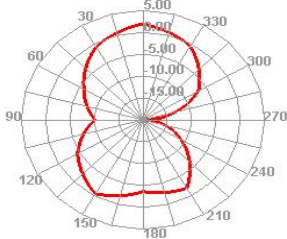

2450.000MHz E1