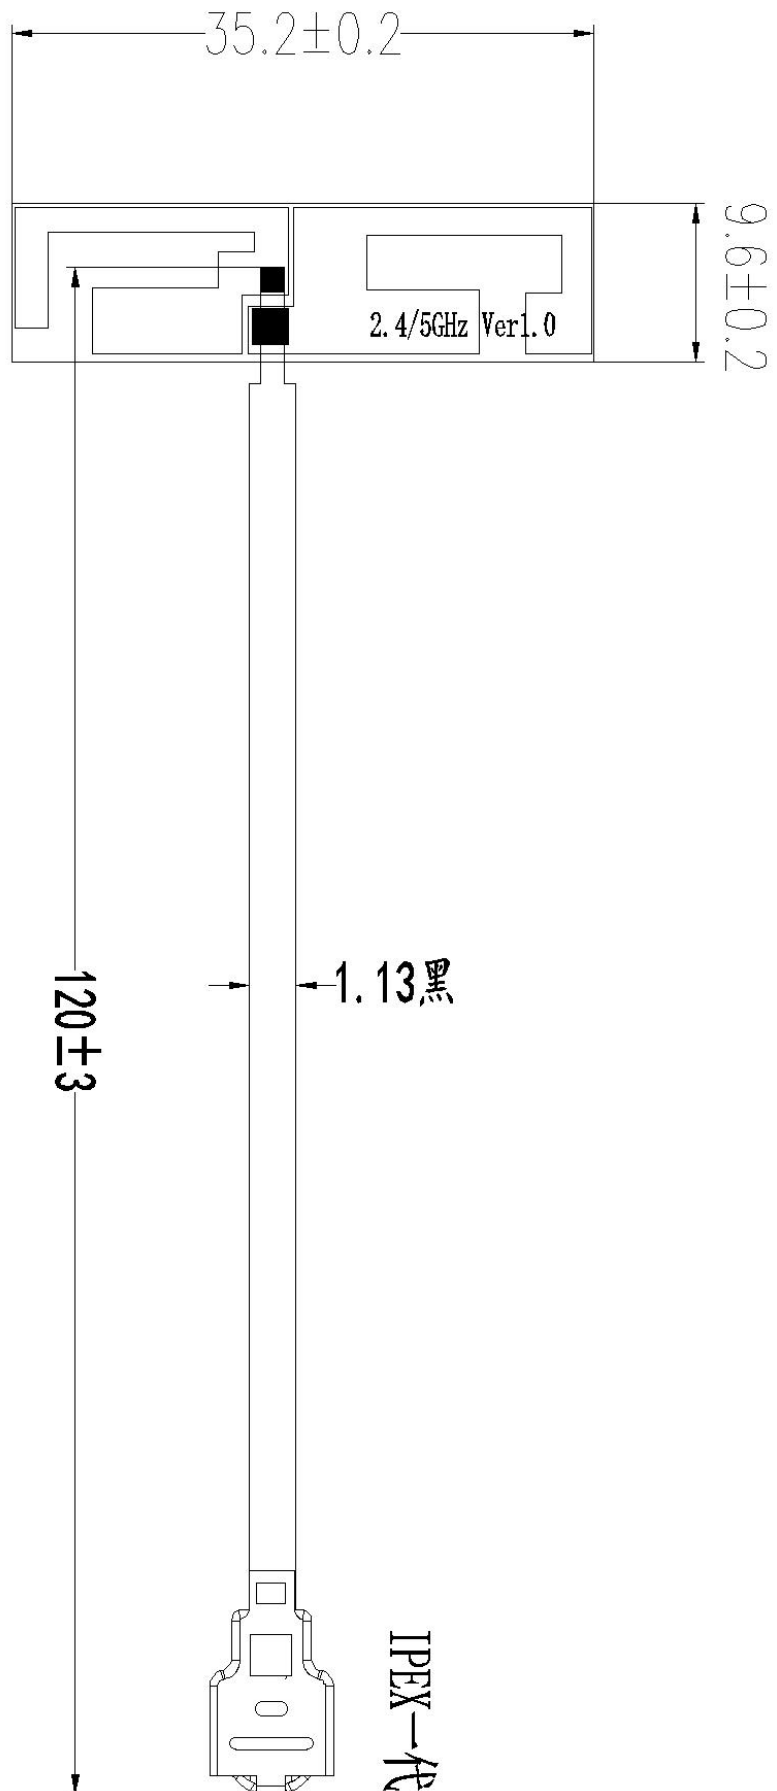

Antenna size diagram

Unit: mm

TEL: +86 0755-23073599

FAX: +86 0755-23097189

E-mail:wht0809@163.com

电器技术参数

电 性 能 指 标		Electrical Specifications	
频率范围	2400~2500/5150~5850MHz	Frequency Range	2400~2500/5150~5850MHz
电压驻波比	≤2.0	VSWR	≤2.0
输入阻抗	50 Ω	Input Impedance	50 Ω
增益	3.5 DBI	Gain	3.5DBI
机 械 指 标		Mechanical Specifications	
天线颜色	黑色	Antenna Color	Black
接口形式	IPEX 一代	Input connector	IPEX 1
天线线长	120mm	Cable length	120mm
工作温度	-40℃~+85℃	Working Temperature	-40℃~+85℃
工作湿度	20~80%	Working Humidity	20~80%