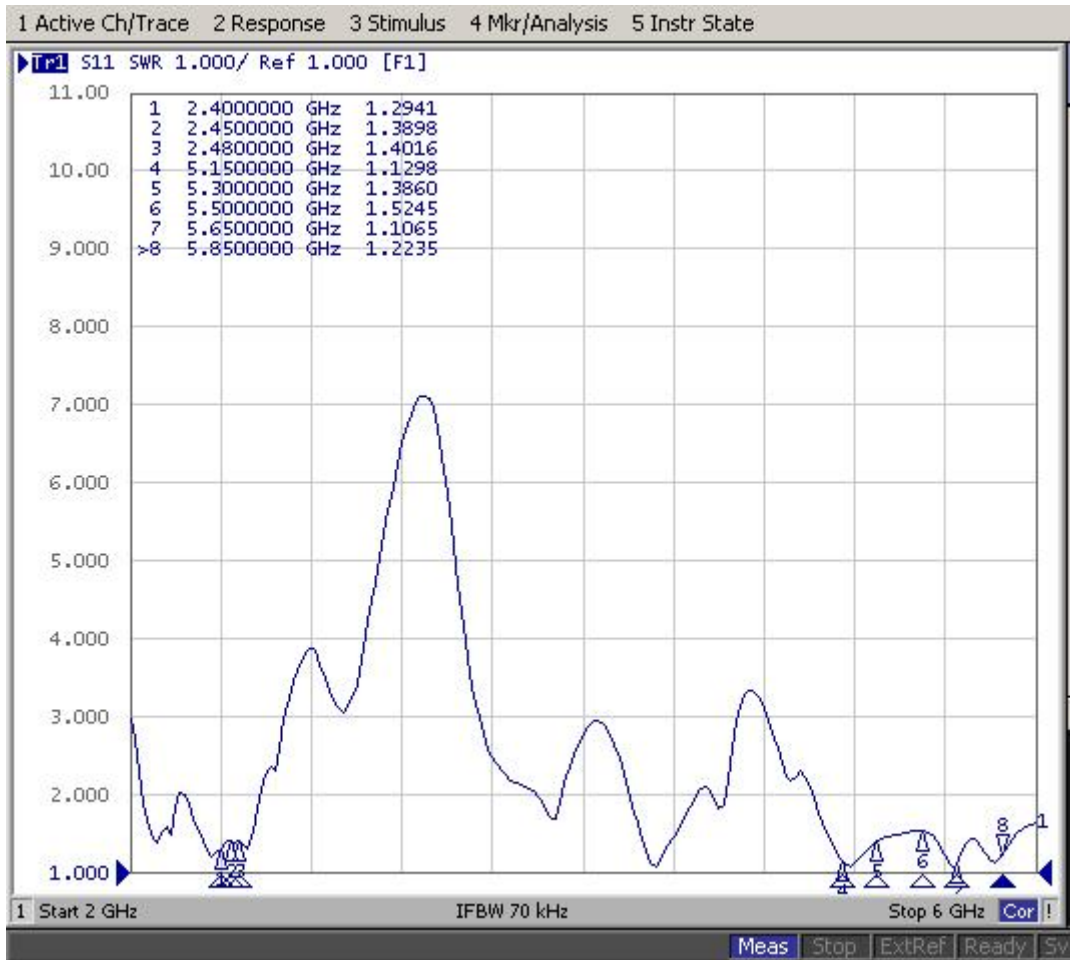

Antenna performance

SWR

TEL: +86 0755-23073599

FAX: +86 0755-23097189

E-mail:wht0809@163.com

Antenna efficiency and gain

Passive Test For WIFI2.4		
Freq (MHz)	Effi (%)	Gain (dBi)
2400	52.79	0.91
2410	53.94	0.96
2420	52.11	0.9
2430	53.01	0.99
2440	57.67	1.43
2450	63.29	1.92
2460	62.3	1.88
2470	65.18	2
2480	68.5	2.1
2490	73.41	2.55
2500	71.9	2.51

2400.000MHz

2400.000MHz H

2400.000MHz E1

2400.000MHz E2

2450.000MHz

2450.000MHz H

2500.000MHz

2500.000MHz H

2450.000MHz E1

2450.000MHz E2

2500.000MHz E1

2500.000MHz E2