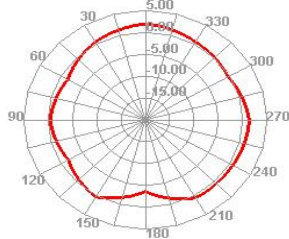

2450.000MHz E2