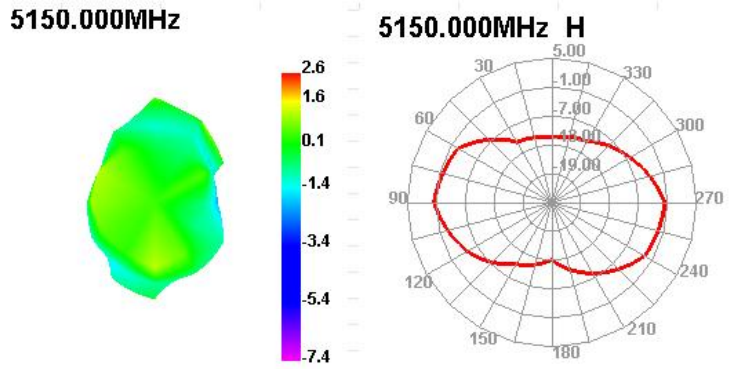

Antenna size diagram

Unit: mm

TEL: +86 0755-23073599

FAX: +86 0755-23097189

E-mail:wht0809@163.com

电器技术参数

电 性 能 指 标		Electrical Specifications	
频率范围	2400~2500/5150~5850MHz	Frequency Range	2400~2500/5150~5850MHz
电压驻波比	≤2.0	VSWR	≤2.0
输入阻抗	50 Ω	Input Impedance	50 Ω
增益	3.5 DBI	Gain	3.5DBI
机 械 指 标		Mechanical Specifications	
天线颜色	黑色	Antenna Color	Black
接口形式	IPEX 一代	Input connector	IPEX 1
天线线长	120mm	Cable length	120mm
工作温度	-40℃~+85℃	Working Temperature	-40℃~+85℃
工作湿度	20~80%	Working Humidity	20~80%