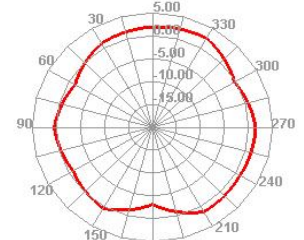

2500.000MHz E2