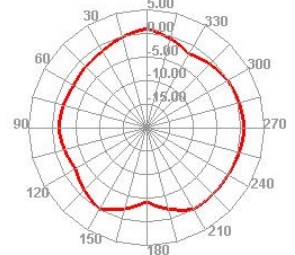

Antenna performance

SWR

TEL: +86 0755-23073599

FAX: +86 0755-23097189

E-mail:wht0809@163.com

Antenna efficiency and gain

Passive Test For WIFI2.4		
Freq (MHz)	Effi (%)	Gain (dBi)
2400	52.79	0.91
2410	53.94	0.96
2420	52.11	0.9
2430	53.01	0.99
2440	57.67	1.43
2450	63.29	1.92
2460	62.3	1.88
2470	65.18	2
2480	68.5	2.1
2490	73.41	2.55
2500	71.9	2.51

2400.000MHz

2400.000MHz H

2400.000MHz E1

2400.000MHz E2

2450.000MHz

2450.000MHz H

2500.000MHz

2500.000MHz H

Antenna size diagram

Unit: mm

TEL: +86 0755-23073599

FAX: +86 0755-23097189

E-mail:wht0809@163.com

电器技术参数

电 性 能 指 标		Electrical Specifications	
频率范围	2400~2500/5150~5850MHz	Frequency Range	2400~2500/5150~5850MHz
电压驻波比	≤2.0	VSWR	≤2.0
输入阻抗	50 Ω	Input Impedance	50 Ω
增益	3.5 DBI	Gain	3.5DBI
机 械 指 标		Mechanical Specifications	
天线颜色	黑色	Antenna Color	Black
接口形式	IPEX 一代	Input connector	IPEX 1
天线线长	120mm	Cable length	120mm
工作温度	-40℃~+85℃	Working Temperature	-40℃~+85℃
工作湿度	20~80%	Working Humidity	20~80%