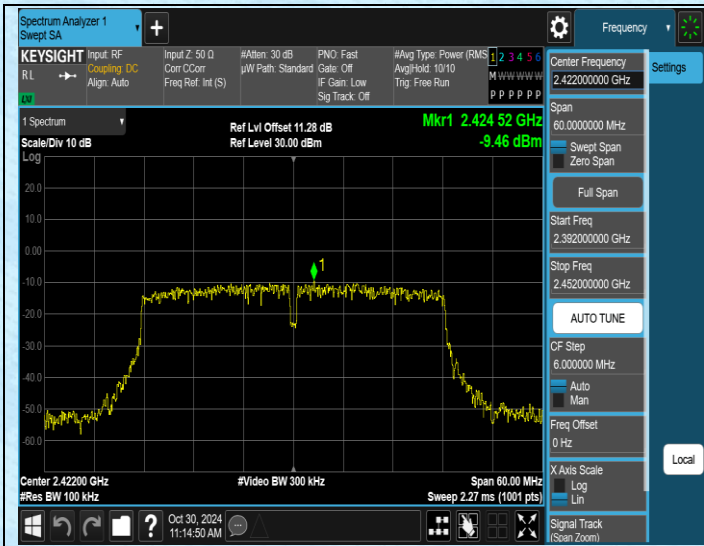

11N20MIMO-Ant2-2462-30~1000-PASS

11N20MIMO-Ant2-2462-1000~26500-PASS

11N40MIMO-Ant2-2437-30~1000-PASS

11N40MIMO-Ant2-2437-1000~26500-PASS

AppendixG: Duty Cycle

Test Result

Test Mode	Antenna	Frequency[MHz]	Rate	Transmission Duration [ms]	Transmission Period [ms]	Duty Cycle [%]	Factor
11B	Ant1	2412	1Mbps	30.00	30.00	100.00	0.00
11B	Ant2	2412	1Mbps	30.00	30.00	100.00	0.00
11B	Ant1	2437	1Mbps	30.00	30.00	100.00	0.00
11B	Ant2	2437	1Mbps	30.00	30.00	100.00	0.00
11B	Ant1	2462	1Mbps	30.00	30.00	100.00	0.00
11B	Ant2	2462	1Mbps	30.00	30.00	100.00	0.00
11G	Ant1	2412	6Mbps	30.00	30.00	100.00	0.00
11G	Ant2	2412	6Mbps	30.00	30.00	100.00	0.00
11G	Ant1	2437	6Mbps	30.00	30.00	100.00	0.00
11G	Ant2	2437	6Mbps	30.00	30.00	100.00	0.00
11G	Ant1	2462	6Mbps	30.00	30.00	100.00	0.00
11G	Ant2	2462	6Mbps	30.00	30.00	100.00	0.00
11N20SISO	Ant1	2412	MCS0	30.00	30.00	100.00	0.00
11N20SISO	Ant2	2412	MCS0	30.00	30.00	100.00	0.00
11N20SISO	Ant1	2437	MCS0	30.00	30.00	100.00	0.00
11N20SISO	Ant2	2437	MCS0	30.00	30.00	100.00	0.00
11N20SISO	Ant1	2462	MCS0	30.00	30.00	100.00	0.00
11N20SISO	Ant2	2462	MCS0	30.00	30.00	100.00	0.00
11N40SISO	Ant1	2422	MCS0	30.00	30.00	100.00	0.00
11N40SISO	Ant2	2422	MCS0	30.00	30.00	100.00	0.00
11N40SISO	Ant1	2437	MCS0	30.00	30.00	100.00	0.00
11N40SISO	Ant2	2437	MCS0	30.00	30.00	100.00	0.00
11N40SISO	Ant1	2452	MCS0	30.00	30.00	100.00	0.00
11N40SISO	Ant2	2452	MCS0	30.00	30.00	100.00	0.00
11N20MIMO	Ant1	2412	MCS0	30.00	30.00	100.00	0.00
11N20MIMO	Ant2	2412	MCS0	30.00	30.00	100.00	0.00
11N20MIMO	Ant1	2437	MCS0	30.00	30.00	100.00	0.00
11N20MIMO	Ant2	2437	MCS0	30.00	30.00	100.00	0.00
11N20MIMO	Ant1	2462	MCS0	30.00	30.00	100.00	0.00
11N20MIMO	Ant2	2462	MCS0	30.00	30.00	100.00	0.00
11N40MIMO	Ant1	2422	MCS0	30.00	30.00	100.00	0.00
11N40MIMO	Ant2	2422	MCS0	30.00	30.00	100.00	0.00
11N40MIMO	Ant1	2437	MCS0	30.00	30.00	100.00	0.00
11N40MIMO	Ant2	2437	MCS0	30.00	30.00	100.00	0.00
11N40MIMO	Ant1	2452	MCS0	30.00	30.00	100.00	0.00
11N40MIMO	Ant2	2452	MCS0	30.00	30.00	100.00	0.00