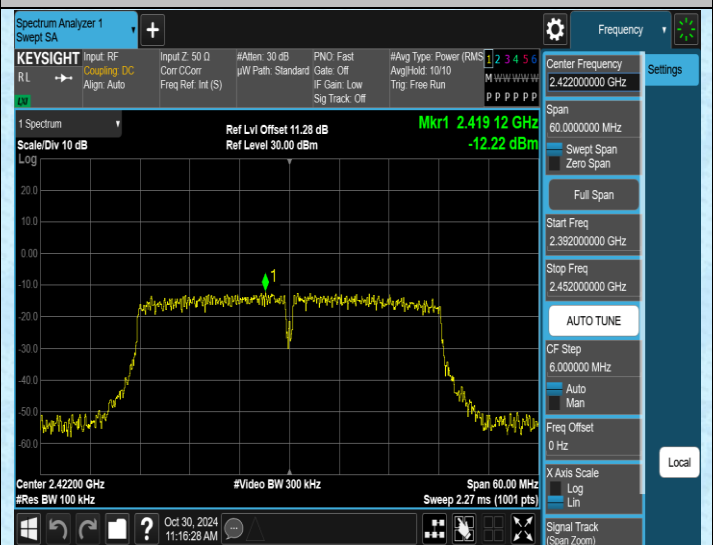

11N20MIMO-Ant2-2462-30~1000-PASS

11N20MIMO-Ant2-2462-1000~26500-PASS

11N40MIMO-Ant2-2437-30~1000-PASS

11N40MIMO-Ant2-2437-1000~26500-PASS

AppendixG: Duty Cycle

Test Result

Test Mode	Antenna	Frequency[MHz]	Rate	Transmission Duration [ms]	Transmission Period [ms]	Duty Cycle [%]	Factor
11B	Ant1	2412	1Mbps	30.00	30.00	100.00	0.00
11B	Ant2	2412	1Mbps	30.00	30.00	100.00	0.00
11B	Ant1	2437	1Mbps	30.00	30.00	100.00	0.00
11B	Ant2	2437	1Mbps	30.00	30.00	100.00	0.00
11B	Ant1	2462	1Mbps	30.00	30.00	100.00	0.00
11B	Ant2	2462	1Mbps	30.00	30.00	100.00	0.00
11G	Ant1	2412	6Mbps	30.00	30.00	100.00	0.00
11G	Ant2	2412	6Mbps	30.00	30.00	100.00	0.00
11G	Ant1	2437	6Mbps	30.00	30.00	100.00	0.00
11G	Ant2	2437	6Mbps	30.00	30.00	100.00	0.00
11G	Ant1	2462	6Mbps	30.00	30.00	100.00	0.00
11G	Ant2	2462	6Mbps	30.00	30.00	100.00	0.00
11N20SISO	Ant1	2412	MCS0	30.00	30.00	100.00	0.00
11N20SISO	Ant2	2412	MCS0	30.00	30.00	100.00	0.00
11N20SISO	Ant1	2437	MCS0	30.00	30.00	100.00	0.00
11N20SISO	Ant2	2437	MCS0	30.00	30.00	100.00	0.00
11N20SISO	Ant1	2462	MCS0	30.00	30.00	100.00	0.00
11N20SISO	Ant2	2462	MCS0	30.00	30.00	100.00	0.00
11N40SISO	Ant1	2422	MCS0	30.00	30.00	100.00	0.00
11N40SISO	Ant2	2422	MCS0	30.00	30.00	100.00	0.00
11N40SISO	Ant1	2437	MCS0	30.00	30.00	100.00	0.00
11N40SISO	Ant2	2437	MCS0	30.00	30.00	100.00	0.00
11N40SISO	Ant1	2452	MCS0	30.00	30.00	100.00	0.00
11N40SISO	Ant2	2452	MCS0	30.00	30.00	100.00	0.00
11N20MIMO	Ant1	2412	MCS0	30.00	30.00	100.00	0.00
11N20MIMO	Ant2	2412	MCS0	30.00	30.00	100.00	0.00
11N20MIMO	Ant1	2437	MCS0	30.00	30.00	100.00	0.00
11N20MIMO	Ant2	2437	MCS0	30.00	30.00	100.00	0.00
11N20MIMO	Ant1	2462	MCS0	30.00	30.00	100.00	0.00
11N20MIMO	Ant2	2462	MCS0	30.00	30.00	100.00	0.00
11N40MIMO	Ant1	2422	MCS0	30.00	30.00	100.00	0.00
11N40MIMO	Ant2	2422	MCS0	30.00	30.00	100.00	0.00
11N40MIMO	Ant1	2437	MCS0	30.00	30.00	100.00	0.00
11N40MIMO	Ant2	2437	MCS0	30.00	30.00	100.00	0.00
11N40MIMO	Ant1	2452	MCS0	30.00	30.00	100.00	0.00
11N40MIMO	Ant2	2452	MCS0	30.00	30.00	100.00	0.00