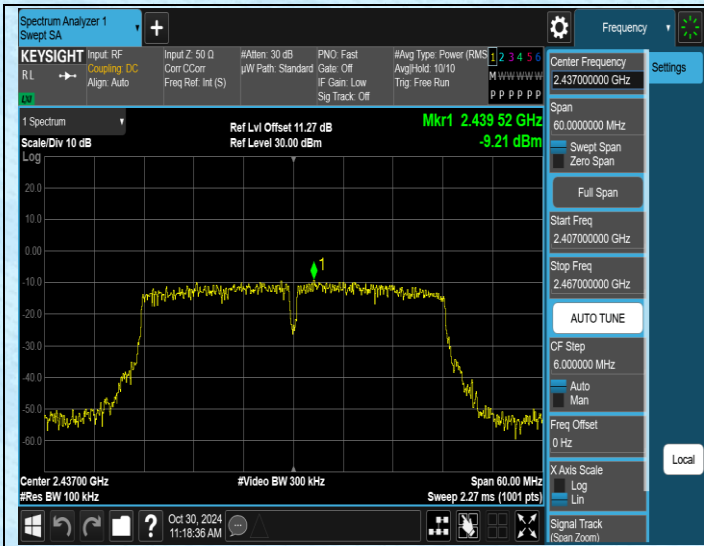

11N20MIMO-Ant2-2462-30~1000-PASS

11N20MIMO-Ant2-2462-1000~26500-PASS

11N40MIMO-Ant2-2437-30~1000-PASS

11N40MIMO-Ant2-2437-1000~26500-PASS

AppendixG: Duty Cycle

Test Result

Test Mode	Antenna	Frequency[MHz]	Rate	Transmission Duration [ms]	Transmission Period [ms]	Duty Cycle [%]	Factor
11B	Ant1	2412	1Mbps	30.00	30.00	100.00	0.00
11B	Ant2	2412	1Mbps	30.00	30.00	100.00	0.00
11B	Ant1	2437	1Mbps	30.00	30.00	100.00	0.00
11B	Ant2	2437	1Mbps	30.00	30.00	100.00	0.00
11B	Ant1	2462	1Mbps	30.00	30.00	100.00	0.00
11B	Ant2	2462	1Mbps	30.00	30.00	100.00	0.00
11G	Ant1	2412	6Mbps	30.00	30.00	100.00	0.00
11G	Ant2	2412	6Mbps	30.00	30.00	100.00	0.00
11G	Ant1	2437	6Mbps	30.00	30.00	100.00	0.00
11G	Ant2	2437	6Mbps	30.00	30.00	100.00	0.00
11G	Ant1	2462	6Mbps	30.00	30.00	100.00	0.00
11G	Ant2	2462	6Mbps	30.00	30.00	100.00	0.00
11N20SISO	Ant1	2412	MCS0	30.00	30.00	100.00	0.00
11N20SISO	Ant2	2412	MCS0	30.00	30.00	100.00	0.00
11N20SISO	Ant1	2437	MCS0	30.00	30.00	100.00	0.00
11N20SISO	Ant2	2437	MCS0	30.00	30.00	100.00	0.00
11N20SISO	Ant1	2462	MCS0	30.00	30.00	100.00	0.00
11N20SISO	Ant2	2462	MCS0	30.00	30.00	100.00	0.00
11N40SISO	Ant1	2422	MCS0	30.00	30.00	100.00	0.00
11N40SISO	Ant2	2422	MCS0	30.00	30.00	100.00	0.00
11N40SISO	Ant1	2437	MCS0	30.00	30.00	100.00	0.00
11N40SISO	Ant2	2437	MCS0	30.00	30.00	100.00	0.00
11N40SISO	Ant1	2452	MCS0	30.00	30.00	100.00	0.00
11N40SISO	Ant2	2452	MCS0	30.00	30.00	100.00	0.00
11N20MIMO	Ant1	2412	MCS0	30.00	30.00	100.00	0.00
11N20MIMO	Ant2	2412	MCS0	30.00	30.00	100.00	0.00
11N20MIMO	Ant1	2437	MCS0	30.00	30.00	100.00	0.00
11N20MIMO	Ant2	2437	MCS0	30.00	30.00	100.00	0.00
11N20MIMO	Ant1	2462	MCS0	30.00	30.00	100.00	0.00
11N20MIMO	Ant2	2462	MCS0	30.00	30.00	100.00	0.00
11N40MIMO	Ant1	2422	MCS0	30.00	30.00	100.00	0.00
11N40MIMO	Ant2	2422	MCS0	30.00	30.00	100.00	0.00
11N40MIMO	Ant1	2437	MCS0	30.00	30.00	100.00	0.00
11N40MIMO	Ant2	2437	MCS0	30.00	30.00	100.00	0.00
11N40MIMO	Ant1	2452	MCS0	30.00	30.00	100.00	0.00
11N40MIMO	Ant2	2452	MCS0	30.00	30.00	100.00	0.00