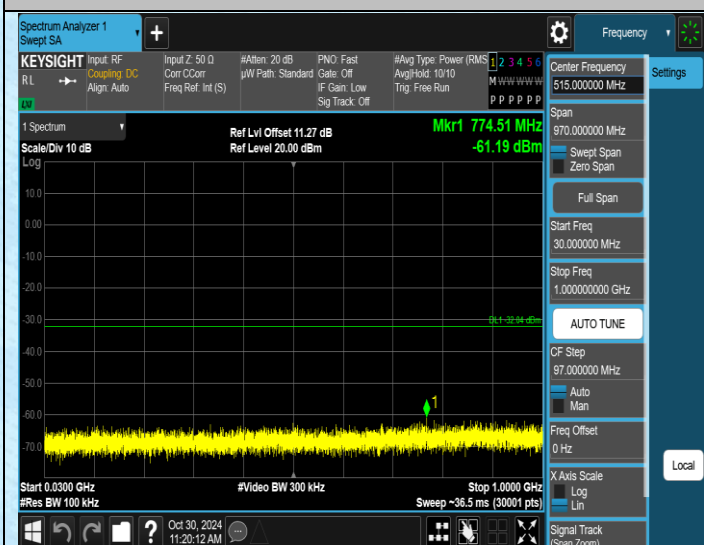

11N20MIMO-Ant2-2462-30~1000-PASS

11N20MIMO-Ant2-2462-1000~26500-PASS

11N40MIMO-Ant2-2437-30~1000-PASS

11N40MIMO-Ant2-2437-1000~26500-PASS

AppendixG: Duty Cycle

Test Result

Test Mode	Antenna	Frequency[MHz]	Rate	Transmission Duration [ms]	Transmission Period [ms]	Duty Cycle [%]	Factor
11B	Ant1	2412	1Mbps	30.00	30.00	100.00	0.00
11B	Ant2	2412	1Mbps	30.00	30.00	100.00	0.00
11B	Ant1	2437	1Mbps	30.00	30.00	100.00	0.00
11B	Ant2	2437	1Mbps	30.00	30.00	100.00	0.00
11B	Ant1	2462	1Mbps	30.00	30.00	100.00	0.00
11B	Ant2	2462	1Mbps	30.00	30.00	100.00	0.00
11G	Ant1	2412	6Mbps	30.00	30.00	100.00	0.00
11G	Ant2	2412	6Mbps	30.00	30.00	100.00	0.00
11G	Ant1	2437	6Mbps	30.00	30.00	100.00	0.00
11G	Ant2	2437	6Mbps	30.00	30.00	100.00	0.00
11G	Ant1	2462	6Mbps	30.00	30.00	100.00	0.00
11G	Ant2	2462	6Mbps	30.00	30.00	100.00	0.00
11N20SISO	Ant1	2412	MCS0	30.00	30.00	100.00	0.00
11N20SISO	Ant2	2412	MCS0	30.00	30.00	100.00	0.00
11N20SISO	Ant1	2437	MCS0	30.00	30.00	100.00	0.00
11N20SISO	Ant2	2437	MCS0	30.00	30.00	100.00	0.00
11N20SISO	Ant1	2462	MCS0	30.00	30.00	100.00	0.00
11N20SISO	Ant2	2462	MCS0	30.00	30.00	100.00	0.00
11N40SISO	Ant1	2422	MCS0	30.00	30.00	100.00	0.00
11N40SISO	Ant2	2422	MCS0	30.00	30.00	100.00	0.00
11N40SISO	Ant1	2437	MCS0	30.00	30.00	100.00	0.00
11N40SISO	Ant2	2437	MCS0	30.00	30.00	100.00	0.00
11N40SISO	Ant1	2452	MCS0	30.00	30.00	100.00	0.00
11N40SISO	Ant2	2452	MCS0	30.00	30.00	100.00	0.00
11N20MIMO	Ant1	2412	MCS0	30.00	30.00	100.00	0.00
11N20MIMO	Ant2	2412	MCS0	30.00	30.00	100.00	0.00
11N20MIMO	Ant1	2437	MCS0	30.00	30.00	100.00	0.00
11N20MIMO	Ant2	2437	MCS0	30.00	30.00	100.00	0.00
11N20MIMO	Ant1	2462	MCS0	30.00	30.00	100.00	0.00
11N20MIMO	Ant2	2462	MCS0	30.00	30.00	100.00	0.00
11N40MIMO	Ant1	2422	MCS0	30.00	30.00	100.00	0.00
11N40MIMO	Ant2	2422	MCS0	30.00	30.00	100.00	0.00
11N40MIMO	Ant1	2437	MCS0	30.00	30.00	100.00	0.00
11N40MIMO	Ant2	2437	MCS0	30.00	30.00	100.00	0.00
11N40MIMO	Ant1	2452	MCS0	30.00	30.00	100.00	0.00
11N40MIMO	Ant2	2452	MCS0	30.00	30.00	100.00	0.00