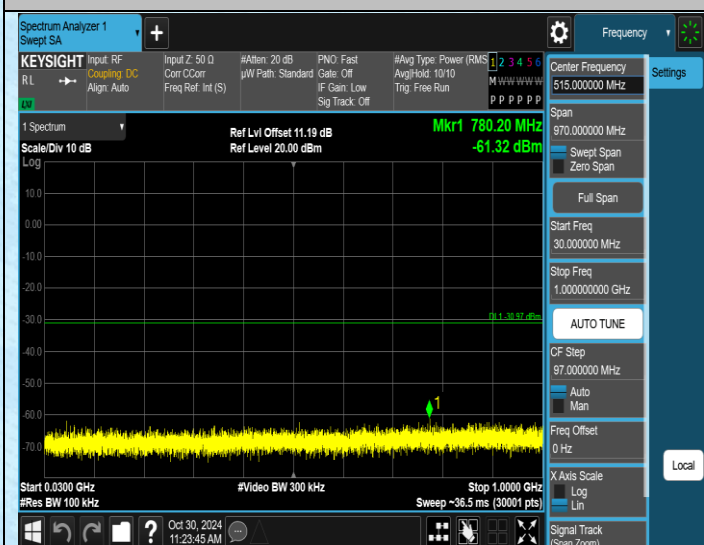

11N20MIMO-Ant2-2462-30~1000-PASS

11N20MIMO-Ant2-2462-1000~26500-PASS

11N40MIMO-Ant2-2437-30~1000-PASS

11N40MIMO-Ant2-2437-1000~26500-PASS

AppendixG: Duty Cycle

Test Result

Test Mode	Antenna	Frequency[MHz]	Rate	Transmission Duration [ms]	Transmission Period [ms]	Duty Cycle [%]	Factor
11B	Ant1	2412	1Mbps	30.00	30.00	100.00	0.00
11B	Ant2	2412	1Mbps	30.00	30.00	100.00	0.00
11B	Ant1	2437	1Mbps	30.00	30.00	100.00	0.00
11B	Ant2	2437	1Mbps	30.00	30.00	100.00	0.00
11B	Ant1	2462	1Mbps	30.00	30.00	100.00	0.00
11B	Ant2	2462	1Mbps	30.00	30.00	100.00	0.00
11G	Ant1	2412	6Mbps	30.00	30.00	100.00	0.00
11G	Ant2	2412	6Mbps	30.00	30.00	100.00	0.00
11G	Ant1	2437	6Mbps	30.00	30.00	100.00	0.00
11G	Ant2	2437	6Mbps	30.00	30.00	100.00	0.00
11G	Ant1	2462	6Mbps	30.00	30.00	100.00	0.00
11G	Ant2	2462	6Mbps	30.00	30.00	100.00	0.00
11N20SISO	Ant1	2412	MCS0	30.00	30.00	100.00	0.00
11N20SISO	Ant2	2412	MCS0	30.00	30.00	100.00	0.00
11N20SISO	Ant1	2437	MCS0	30.00	30.00	100.00	0.00
11N20SISO	Ant2	2437	MCS0	30.00	30.00	100.00	0.00
11N20SISO	Ant1	2462	MCS0	30.00	30.00	100.00	0.00
11N20SISO	Ant2	2462	MCS0	30.00	30.00	100.00	0.00
11N40SISO	Ant1	2422	MCS0	30.00	30.00	100.00	0.00
11N40SISO	Ant2	2422	MCS0	30.00	30.00	100.00	0.00
11N40SISO	Ant1	2437	MCS0	30.00	30.00	100.00	0.00
11N40SISO	Ant2	2437	MCS0	30.00	30.00	100.00	0.00
11N40SISO	Ant1	2452	MCS0	30.00	30.00	100.00	0.00
11N40SISO	Ant2	2452	MCS0	30.00	30.00	100.00	0.00
11N20MIMO	Ant1	2412	MCS0	30.00	30.00	100.00	0.00
11N20MIMO	Ant2	2412	MCS0	30.00	30.00	100.00	0.00
11N20MIMO	Ant1	2437	MCS0	30.00	30.00	100.00	0.00
11N20MIMO	Ant2	2437	MCS0	30.00	30.00	100.00	0.00
11N20MIMO	Ant1	2462	MCS0	30.00	30.00	100.00	0.00
11N20MIMO	Ant2	2462	MCS0	30.00	30.00	100.00	0.00
11N40MIMO	Ant1	2422	MCS0	30.00	30.00	100.00	0.00
11N40MIMO	Ant2	2422	MCS0	30.00	30.00	100.00	0.00
11N40MIMO	Ant1	2437	MCS0	30.00	30.00	100.00	0.00
11N40MIMO	Ant2	2437	MCS0	30.00	30.00	100.00	0.00
11N40MIMO	Ant1	2452	MCS0	30.00	30.00	100.00	0.00
11N40MIMO	Ant2	2452	MCS0	30.00	30.00	100.00	0.00