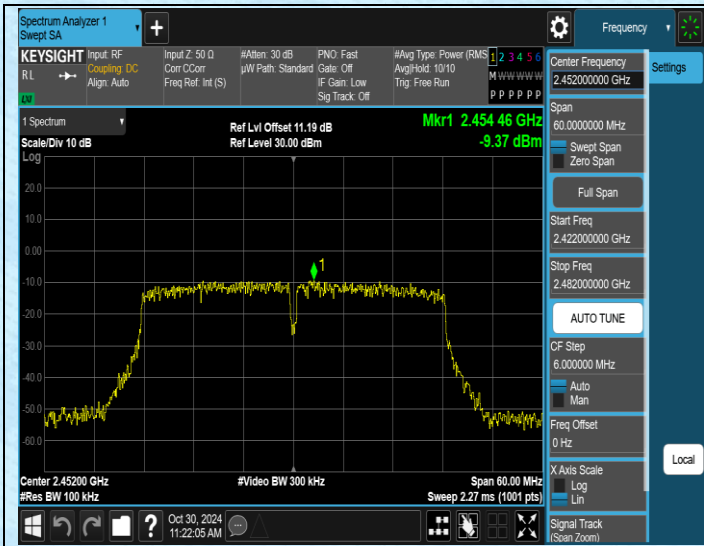

11N20MIMO-Ant2-2462-30~1000-PASS

11N20MIMO-Ant2-2462-1000~26500-PASS

11N40MIMO-Ant2-2437-30~1000-PASS

11N40MIMO-Ant2-2437-1000~26500-PASS

AppendixG: Duty Cycle

Test Result

Test Mode	Antenna	Frequency[MHz]	Rate	Transmission Duration [ms]	Transmission Period [ms]	Duty Cycle [%]	Factor
11B	Ant1	2412	1Mbps	30.00	30.00	100.00	0.00
11B	Ant2	2412	1Mbps	30.00	30.00	100.00	0.00
11B	Ant1	2437	1Mbps	30.00	30.00	100.00	0.00
11B	Ant2	2437	1Mbps	30.00	30.00	100.00	0.00
11B	Ant1	2462	1Mbps	30.00	30.00	100.00	0.00
11B	Ant2	2462	1Mbps	30.00	30.00	100.00	0.00
11G	Ant1	2412	6Mbps	30.00	30.00	100.00	0.00
11G	Ant2	2412	6Mbps	30.00	30.00	100.00	0.00
11G	Ant1	2437	6Mbps	30.00	30.00	100.00	0.00
11G	Ant2	2437	6Mbps	30.00	30.00	100.00	0.00
11G	Ant1	2462	6Mbps	30.00	30.00	100.00	0.00
11G	Ant2	2462	6Mbps	30.00	30.00	100.00	0.00
11N20SISO	Ant1	2412	MCS0	30.00	30.00	100.00	0.00
11N20SISO	Ant2	2412	MCS0	30.00	30.00	100.00	0.00
11N20SISO	Ant1	2437	MCS0	30.00	30.00	100.00	0.00
11N20SISO	Ant2	2437	MCS0	30.00	30.00	100.00	0.00
11N20SISO	Ant1	2462	MCS0	30.00	30.00	100.00	0.00
11N20SISO	Ant2	2462	MCS0	30.00	30.00	100.00	0.00
11N40SISO	Ant1	2422	MCS0	30.00	30.00	100.00	0.00
11N40SISO	Ant2	2422	MCS0	30.00	30.00	100.00	0.00
11N40SISO	Ant1	2437	MCS0	30.00	30.00	100.00	0.00
11N40SISO	Ant2	2437	MCS0	30.00	30.00	100.00	0.00
11N40SISO	Ant1	2452	MCS0	30.00	30.00	100.00	0.00
11N40SISO	Ant2	2452	MCS0	30.00	30.00	100.00	0.00
11N20MIMO	Ant1	2412	MCS0	30.00	30.00	100.00	0.00
11N20MIMO	Ant2	2412	MCS0	30.00	30.00	100.00	0.00
11N20MIMO	Ant1	2437	MCS0	30.00	30.00	100.00	0.00
11N20MIMO	Ant2	2437	MCS0	30.00	30.00	100.00	0.00
11N20MIMO	Ant1	2462	MCS0	30.00	30.00	100.00	0.00
11N20MIMO	Ant2	2462	MCS0	30.00	30.00	100.00	0.00
11N40MIMO	Ant1	2422	MCS0	30.00	30.00	100.00	0.00
11N40MIMO	Ant2	2422	MCS0	30.00	30.00	100.00	0.00
11N40MIMO	Ant1	2437	MCS0	30.00	30.00	100.00	0.00
11N40MIMO	Ant2	2437	MCS0	30.00	30.00	100.00	0.00
11N40MIMO	Ant1	2452	MCS0	30.00	30.00	100.00	0.00
11N40MIMO	Ant2	2452	MCS0	30.00	30.00	100.00	0.00