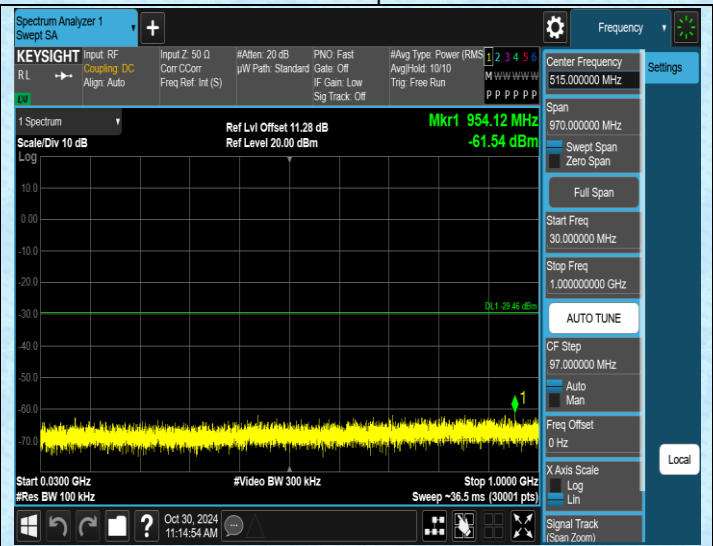

11N20MIMO-Ant2-2462-30~1000-PASS

11N20MIMO-Ant2-2462-1000~26500-PASS

11N40MIMO-Ant2-2437-30~1000-PASS

11N40MIMO-Ant2-2437-1000~26500-PASS

AppendixG: Duty Cycle

Test Result

Test Mode	Antenna	Frequency[MHz]	Rate	Transmission Duration [ms]	Transmission Period [ms]	Duty Cycle [%]	Factor
11B	Ant1	2412	1Mbps	30.00	30.00	100.00	0.00
11B	Ant2	2412	1Mbps	30.00	30.00	100.00	0.00
11B	Ant1	2437	1Mbps	30.00	30.00	100.00	0.00
11B	Ant2	2437	1Mbps	30.00	30.00	100.00	0.00
11B	Ant1	2462	1Mbps	30.00	30.00	100.00	0.00
11B	Ant2	2462	1Mbps	30.00	30.00	100.00	0.00
11G	Ant1	2412	6Mbps	30.00	30.00	100.00	0.00
11G	Ant2	2412	6Mbps	30.00	30.00	100.00	0.00
11G	Ant1	2437	6Mbps	30.00	30.00	100.00	0.00
11G	Ant2	2437	6Mbps	30.00	30.00	100.00	0.00
11G	Ant1	2462	6Mbps	30.00	30.00	100.00	0.00
11G	Ant2	2462	6Mbps	30.00	30.00	100.00	0.00
11N20SISO	Ant1	2412	MCS0	30.00	30.00	100.00	0.00
11N20SISO	Ant2	2412	MCS0	30.00	30.00	100.00	0.00
11N20SISO	Ant1	2437	MCS0	30.00	30.00	100.00	0.00
11N20SISO	Ant2	2437	MCS0	30.00	30.00	100.00	0.00
11N20SISO	Ant1	2462	MCS0	30.00	30.00	100.00	0.00
11N20SISO	Ant2	2462	MCS0	30.00	30.00	100.00	0.00
11N40SISO	Ant1	2422	MCS0	30.00	30.00	100.00	0.00
11N40SISO	Ant2	2422	MCS0	30.00	30.00	100.00	0.00
11N40SISO	Ant1	2437	MCS0	30.00	30.00	100.00	0.00
11N40SISO	Ant2	2437	MCS0	30.00	30.00	100.00	0.00
11N40SISO	Ant1	2452	MCS0	30.00	30.00	100.00	0.00
11N40SISO	Ant2	2452	MCS0	30.00	30.00	100.00	0.00
11N20MIMO	Ant1	2412	MCS0	30.00	30.00	100.00	0.00
11N20MIMO	Ant2	2412	MCS0	30.00	30.00	100.00	0.00
11N20MIMO	Ant1	2437	MCS0	30.00	30.00	100.00	0.00
11N20MIMO	Ant2	2437	MCS0	30.00	30.00	100.00	0.00
11N20MIMO	Ant1	2462	MCS0	30.00	30.00	100.00	0.00
11N20MIMO	Ant2	2462	MCS0	30.00	30.00	100.00	0.00
11N40MIMO	Ant1	2422	MCS0	30.00	30.00	100.00	0.00
11N40MIMO	Ant2	2422	MCS0	30.00	30.00	100.00	0.00
11N40MIMO	Ant1	2437	MCS0	30.00	30.00	100.00	0.00
11N40MIMO	Ant2	2437	MCS0	30.00	30.00	100.00	0.00
11N40MIMO	Ant1	2452	MCS0	30.00	30.00	100.00	0.00
11N40MIMO	Ant2	2452	MCS0	30.00	30.00	100.00	0.00