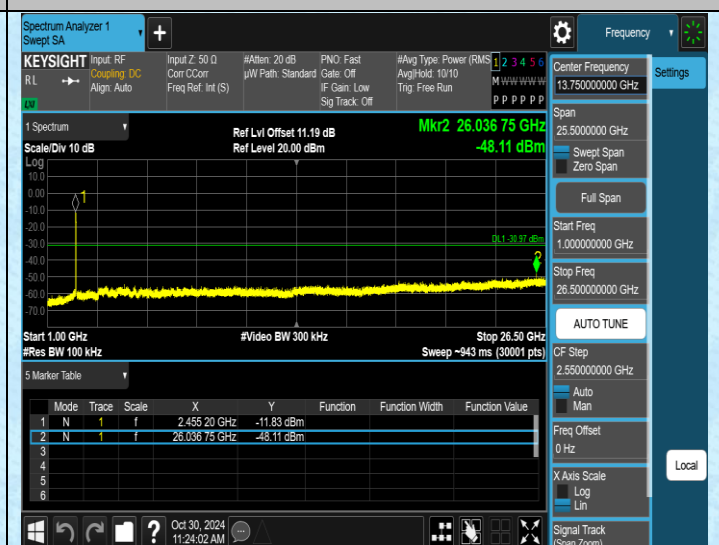

11N20MIMO-Ant2-2462-30~1000-PASS

11N20MIMO-Ant2-2462-1000~26500-PASS

11N40MIMO-Ant2-2437-30~1000-PASS

11N40MIMO-Ant2-2437-1000~26500-PASS

AppendixG: Duty Cycle

Test Result

Test Mode	Antenna	Frequency[MHz]	Rate	Transmission Duration [ms]	Transmission Period [ms]	Duty Cycle [%]	Factor
11B	Ant1	2412	1Mbps	30.00	30.00	100.00	0.00
11B	Ant2	2412	1Mbps	30.00	30.00	100.00	0.00
11B	Ant1	2437	1Mbps	30.00	30.00	100.00	0.00
11B	Ant2	2437	1Mbps	30.00	30.00	100.00	0.00
11B	Ant1	2462	1Mbps	30.00	30.00	100.00	0.00
11B	Ant2	2462	1Mbps	30.00	30.00	100.00	0.00
11G	Ant1	2412	6Mbps	30.00	30.00	100.00	0.00
11G	Ant2	2412	6Mbps	30.00	30.00	100.00	0.00
11G	Ant1	2437	6Mbps	30.00	30.00	100.00	0.00
11G	Ant2	2437	6Mbps	30.00	30.00	100.00	0.00
11G	Ant1	2462	6Mbps	30.00	30.00	100.00	0.00
11G	Ant2	2462	6Mbps	30.00	30.00	100.00	0.00
11N20SISO	Ant1	2412	MCS0	30.00	30.00	100.00	0.00
11N20SISO	Ant2	2412	MCS0	30.00	30.00	100.00	0.00
11N20SISO	Ant1	2437	MCS0	30.00	30.00	100.00	0.00
11N20SISO	Ant2	2437	MCS0	30.00	30.00	100.00	0.00
11N20SISO	Ant1	2462	MCS0	30.00	30.00	100.00	0.00
11N20SISO	Ant2	2462	MCS0	30.00	30.00	100.00	0.00
11N40SISO	Ant1	2422	MCS0	30.00	30.00	100.00	0.00
11N40SISO	Ant2	2422	MCS0	30.00	30.00	100.00	0.00
11N40SISO	Ant1	2437	MCS0	30.00	30.00	100.00	0.00
11N40SISO	Ant2	2437	MCS0	30.00	30.00	100.00	0.00
11N40SISO	Ant1	2452	MCS0	30.00	30.00	100.00	0.00
11N40SISO	Ant2	2452	MCS0	30.00	30.00	100.00	0.00
11N20MIMO	Ant1	2412	MCS0	30.00	30.00	100.00	0.00
11N20MIMO	Ant2	2412	MCS0	30.00	30.00	100.00	0.00
11N20MIMO	Ant1	2437	MCS0	30.00	30.00	100.00	0.00
11N20MIMO	Ant2	2437	MCS0	30.00	30.00	100.00	0.00
11N20MIMO	Ant1	2462	MCS0	30.00	30.00	100.00	0.00
11N20MIMO	Ant2	2462	MCS0	30.00	30.00	100.00	0.00
11N40MIMO	Ant1	2422	MCS0	30.00	30.00	100.00	0.00
11N40MIMO	Ant2	2422	MCS0	30.00	30.00	100.00	0.00
11N40MIMO	Ant1	2437	MCS0	30.00	30.00	100.00	0.00
11N40MIMO	Ant2	2437	MCS0	30.00	30.00	100.00	0.00
11N40MIMO	Ant1	2452	MCS0	30.00	30.00	100.00	0.00
11N40MIMO	Ant2	2452	MCS0	30.00	30.00	100.00	0.00