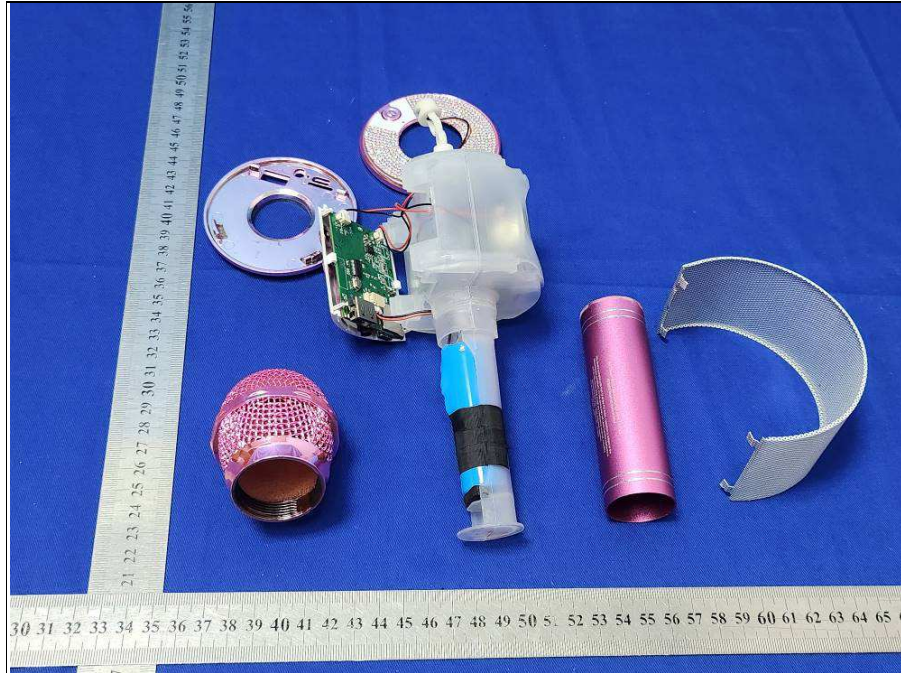

**BUREAU**  
**VERITAS**

Reference No.: 2404WDG0390

## PHOTOGRAPHS OF THE EUT

BUREAU  
VERITAS

Reference No.: 2404WDG0390

BUREAU  
VERITAS

Reference No.: 2404WDG0390

BT ANT

BUREAU  
VERITAS

Reference No.: 2404WDG0390

**BUREAU  
VERITAS**

Reference No.: 2404WDG0390