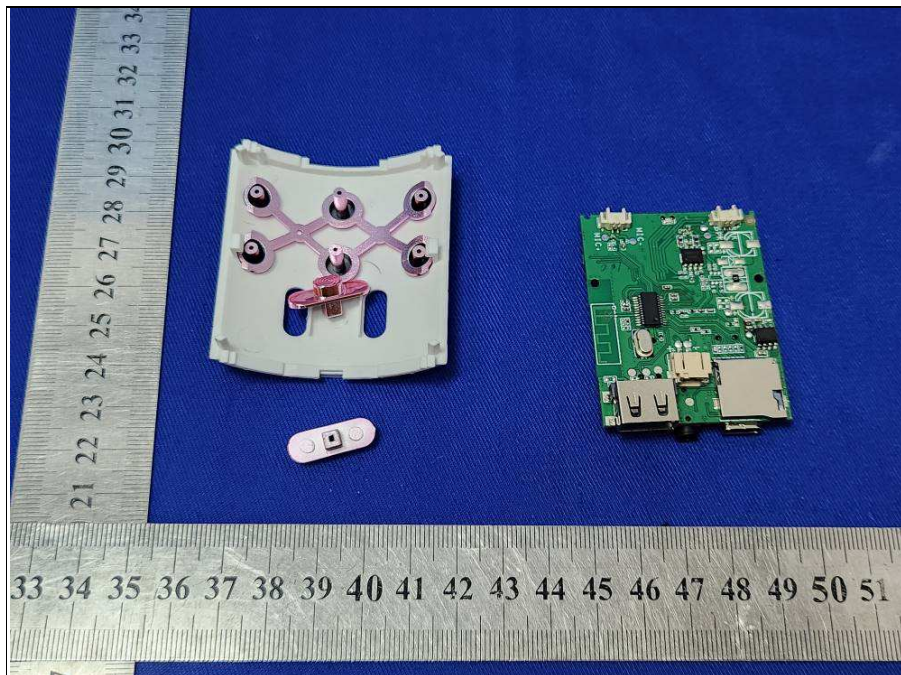

**BUREAU**  
**VERITAS**

Reference No.: 2404WDG0390

## PHOTOGRAPHS OF THE EUT

BUREAU  
VERITAS

Reference No.: 2404WDG0390

BUREAU  
VERITAS

Reference No.: 2404WDG0390

BT ANT

BUREAU  
VERITAS

Reference No.: 2404WDG0390

**BUREAU  
VERITAS**

Reference No.: 2404WDG0390