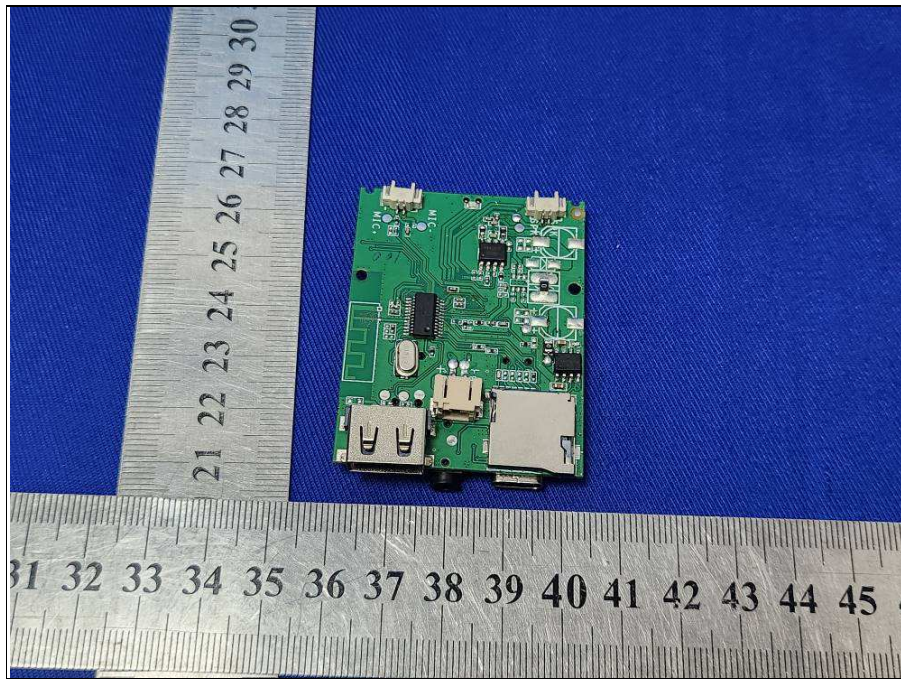

**BUREAU**  
**VERITAS**

Reference No.: 2404WDG0390

## PHOTOGRAPHS OF THE EUT

BUREAU  
VERITAS

Reference No.: 2404WDG0390

BUREAU  
VERITAS

Reference No.: 2404WDG0390

BT ANT

BUREAU  
VERITAS

Reference No.: 2404WDG0390