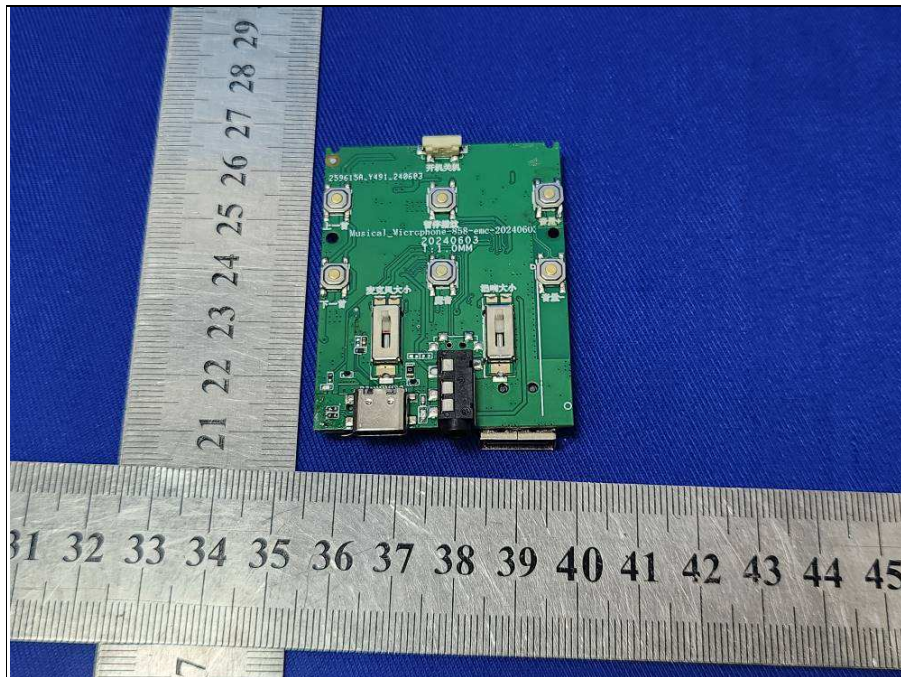

**BUREAU**  
**VERITAS**

Reference No.: 2404WDG0390

## PHOTOGRAPHS OF THE EUT

BUREAU  
VERITAS

Reference No.: 2404WDG0390

BUREAU  
VERITAS

Reference No.: 2404WDG0390

BT ANT

BUREAU  
VERITAS

Reference No.: 2404WDG0390