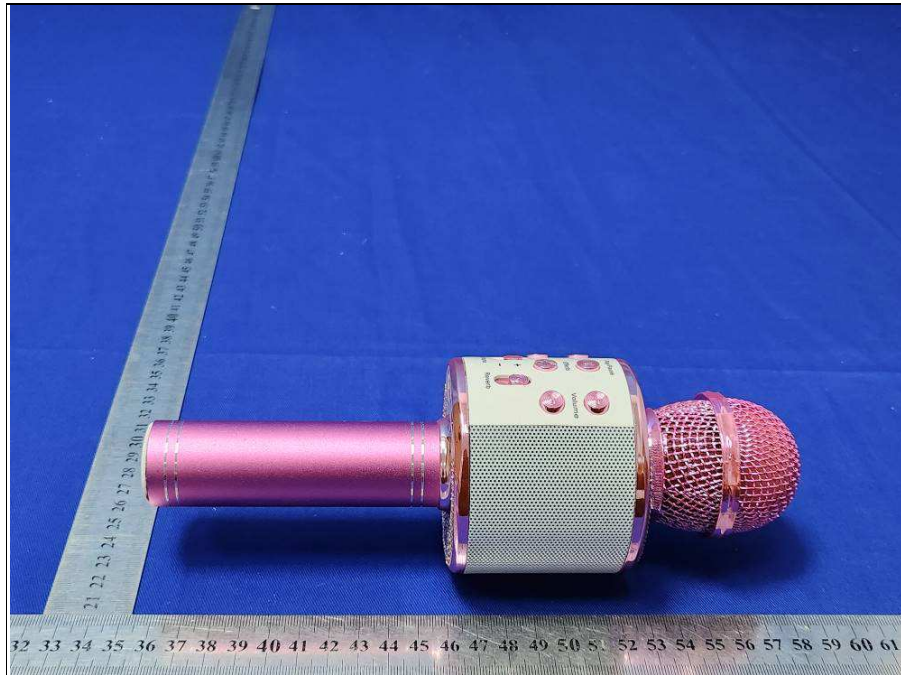

## PHOTOGRAPHS OF THE EUT

**BUREAU**  
**VERITAS**

Reference No.: 2404WDG0390

BUREAU  
VERITAS

Reference No.: 2404WDG0390

BUREAU  
VERITAS

Reference No.: 2404WDG0390

**BUREAU**  
**VERITAS**

Reference No.: 2404WDG0390