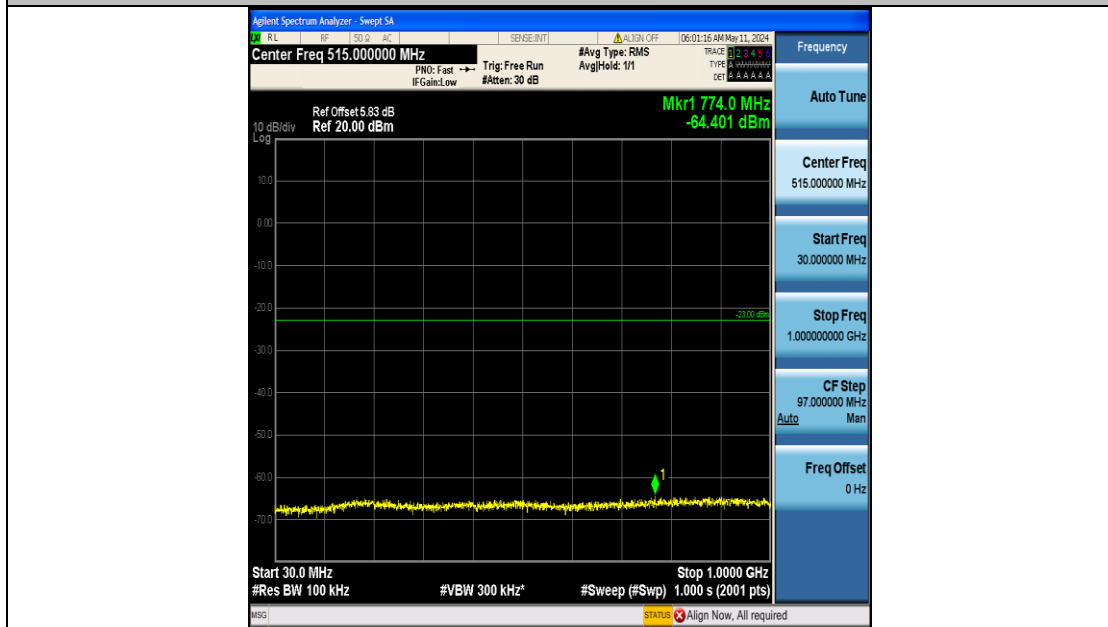

Band66_1.4MHz_QPSK_131979_6RB#0_30~1000_30~1000