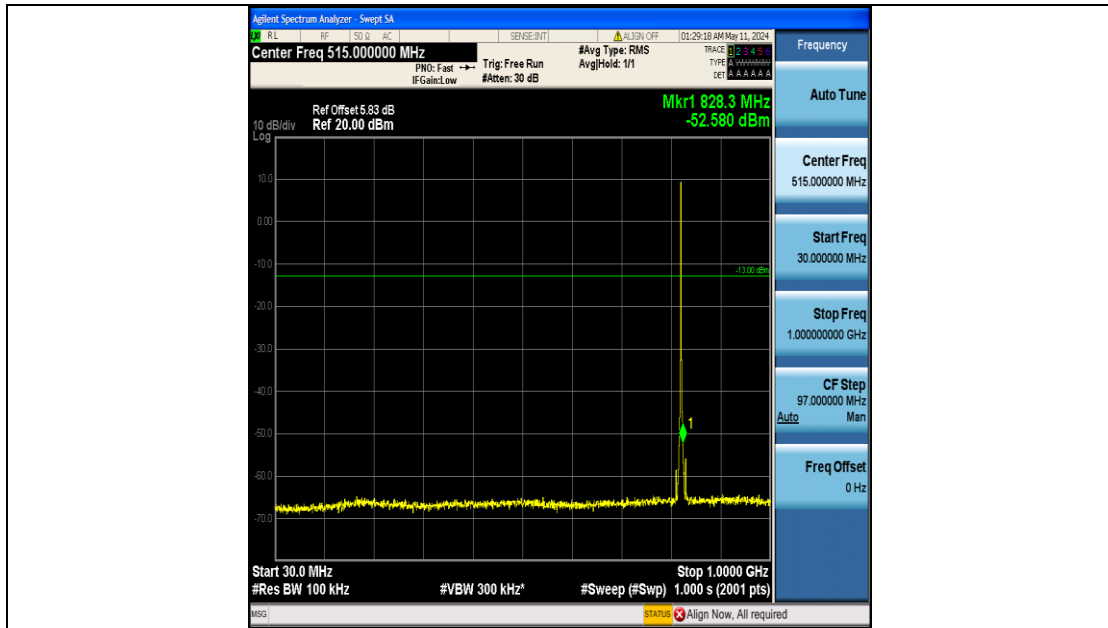

Band5_1.4MHz_QPSK_20407_6RB#0_30~1000_30~1000