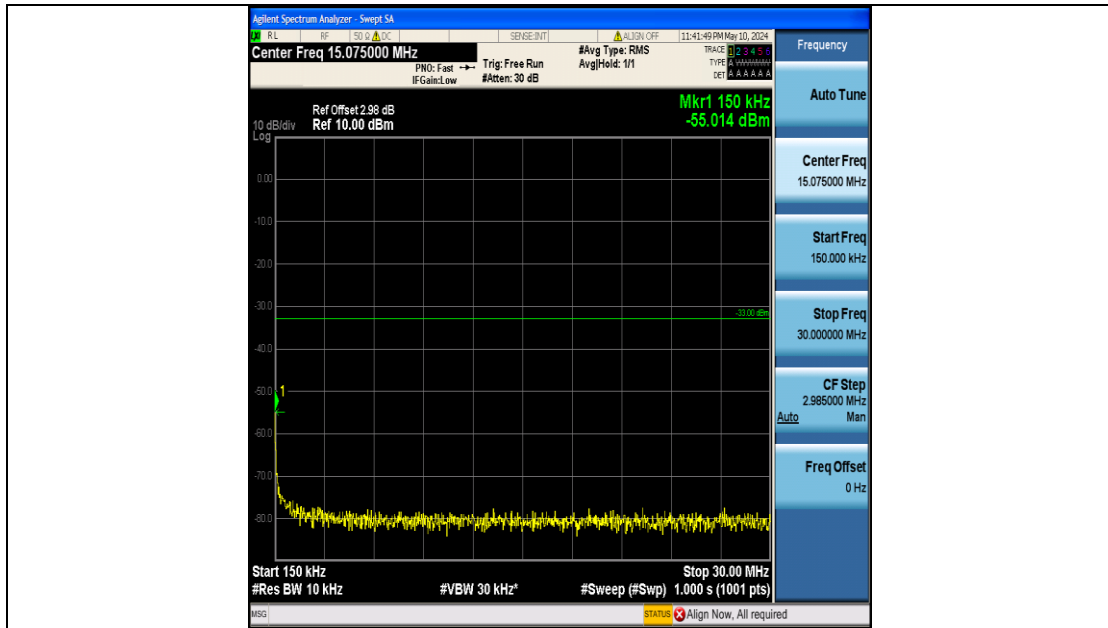

Band4\_15MHz\_QPSK\_20175\_75RB#0\_30~1000\_30~1000

Band4\_15MHz\_QPSK\_20175\_75RB#0\_1000~3000\_1000~3000

Band4\_15MHz\_QPSK\_20175\_75RB#0\_3000~20000\_3000~20000

Band4\_15MHz\_QPSK\_20325\_75RB#0\_0.009~0.15\_0.009~0.15