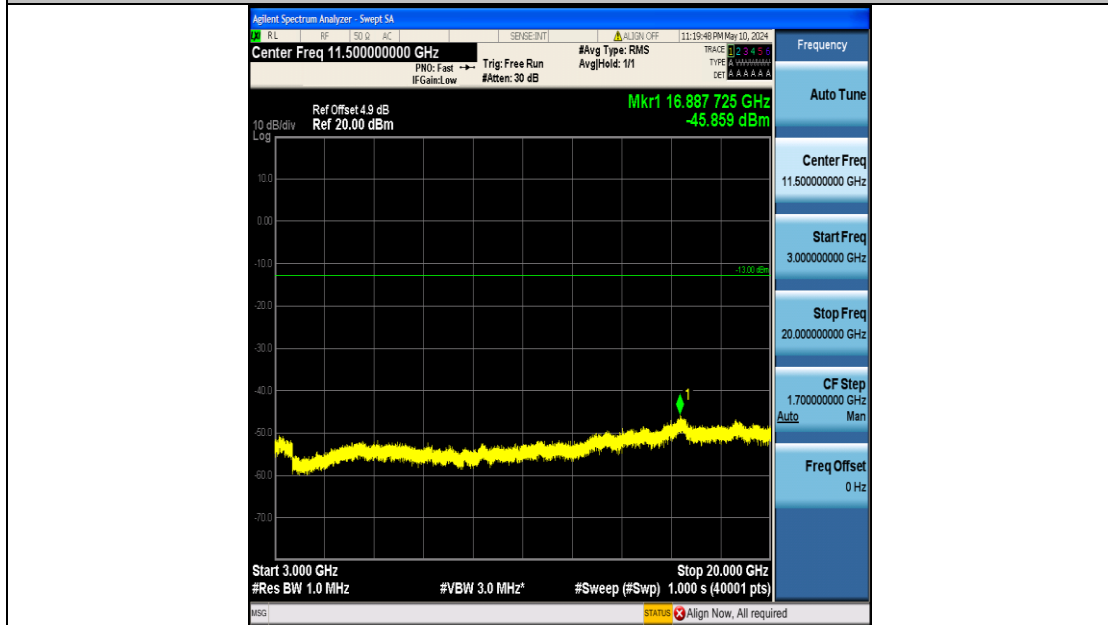

Band4_5MHz_QPSK_20375_25RB#0_3000~20000_3000~20000