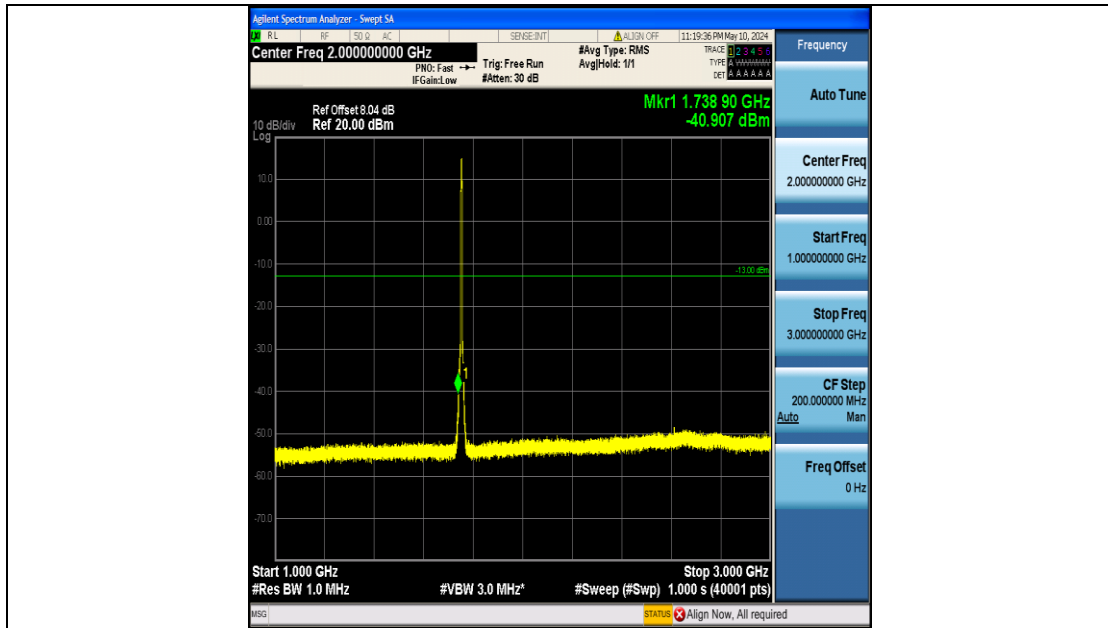

Band4_5MHz_QPSK_20375_25RB#0_1000~3000_1000~3000