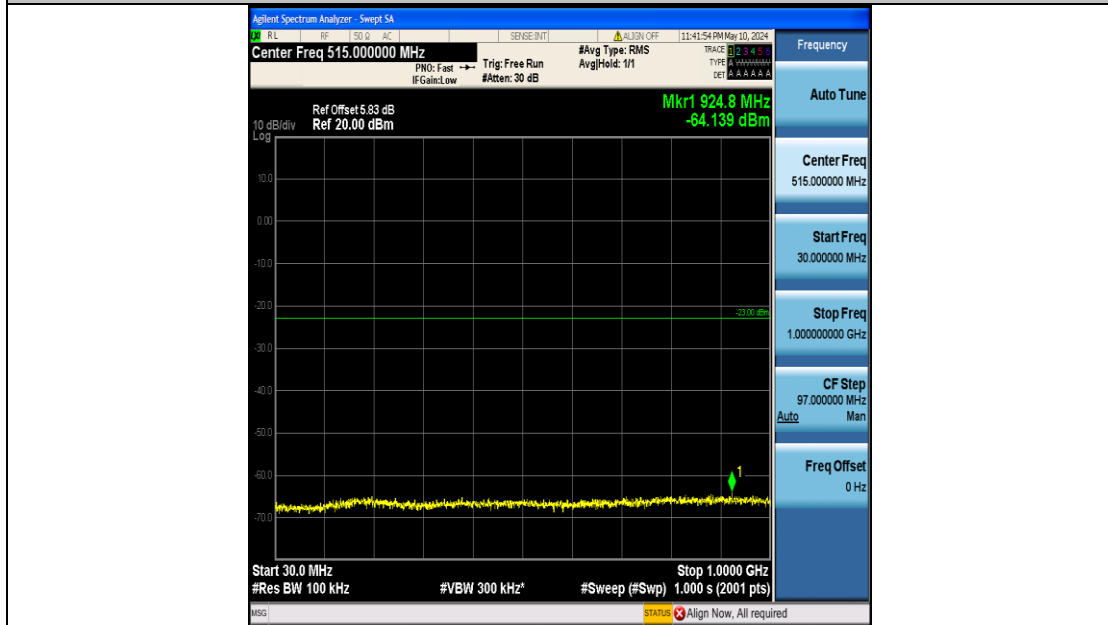

Band4_15MHz_QPSK_20325_75RB#0_30~1000_30~1000