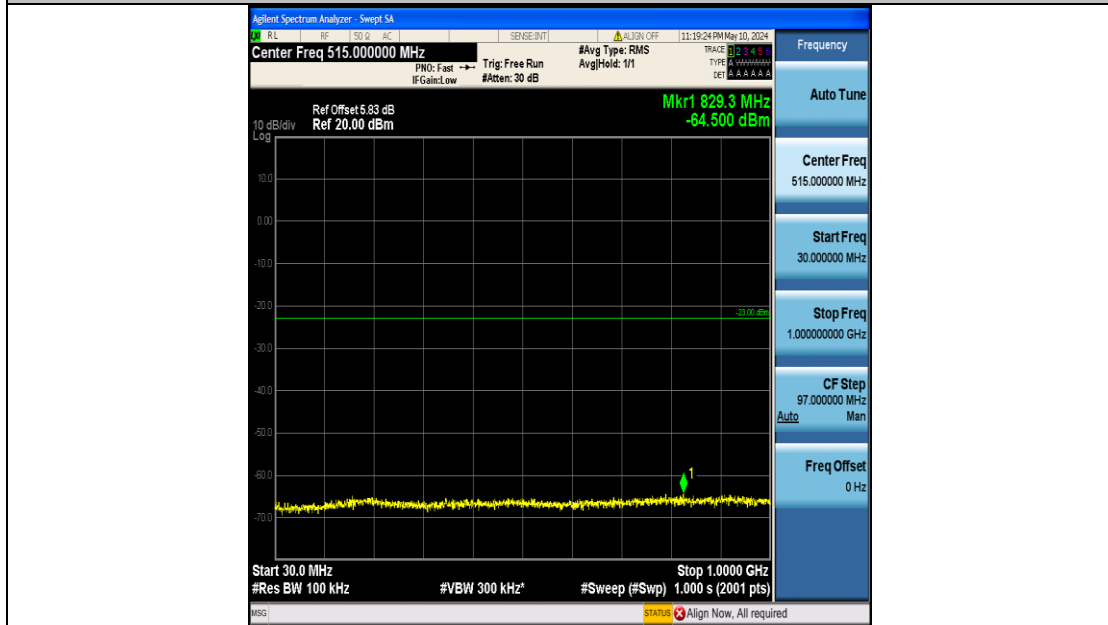

Band4_5MHz_QPSK_20375_25RB#0_30~1000_30~1000