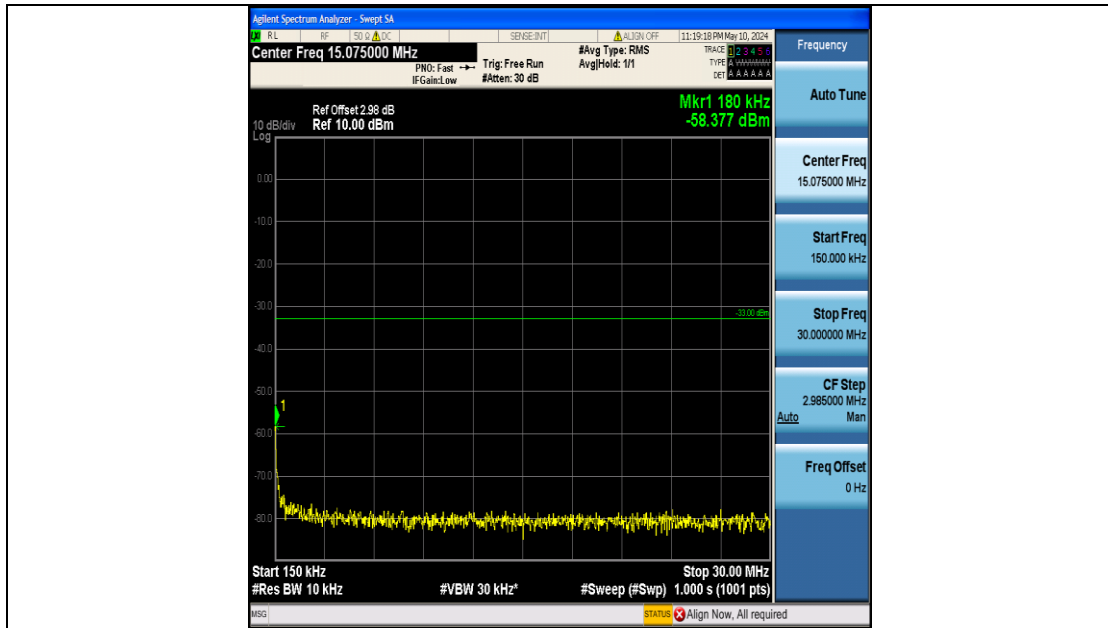

Band4\_5MHz\_QPSK\_20175\_25RB#0\_30~1000\_30~1000

Band4\_5MHz\_QPSK\_20175\_25RB#0\_1000~3000\_1000~3000

Band4\_5MHz\_QPSK\_20175\_25RB#0\_3000~20000\_3000~20000

Band4\_5MHz\_QPSK\_20375\_25RB#0\_0.009~0.15\_0.009~0.15