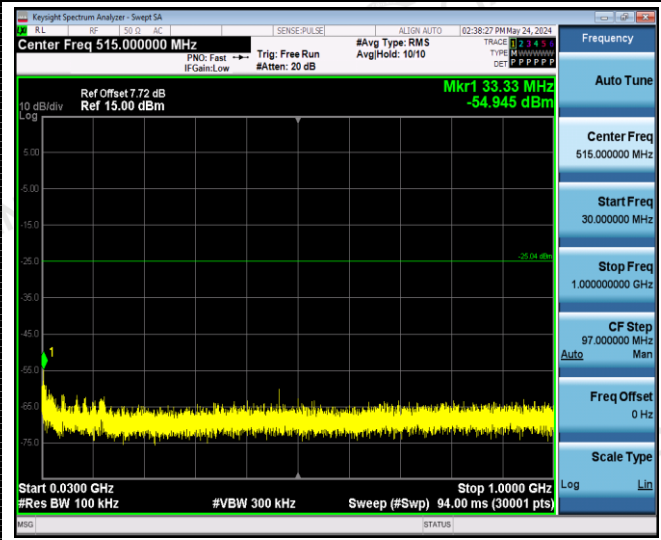

802.11b

Reference  
CH01

Reference  
CH06

30MHz-1GHz

30MHz-1GHz

1GHz -25GHz

1GHz -25GHz

802.11g

Reference  
CH06

Reference  
CH11

30MHz-1GHz

30MHz-1GHz

1GHz -25GHz

1GHz -25GHz

802.11n20

Reference  
CH01