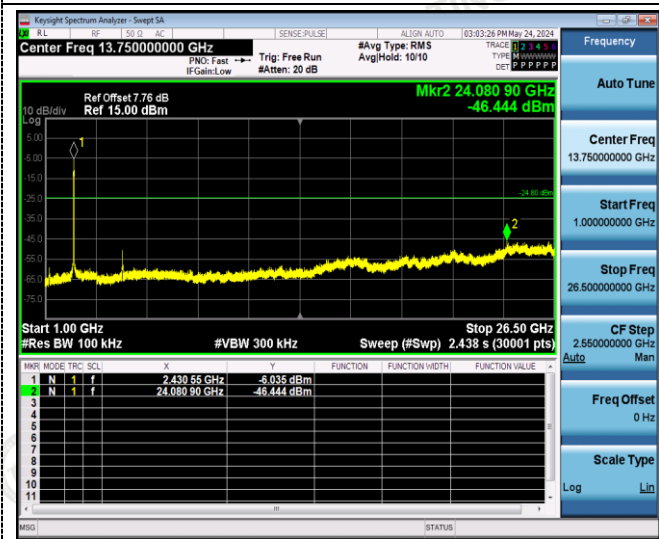

Reference  
CH06

30MHz-1GHz

30MHz-1GHz

1GHz -25GHz

1GHz -25GHz

802.11n40

Reference  
CH06

Reference  
CH09

30MHz-1GHz

30MHz-1GHz

1GHz -25GHz

1GHz -25GHz