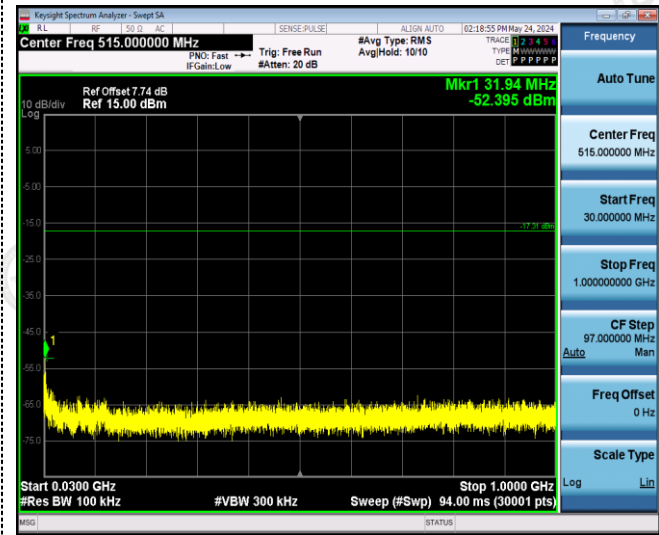

802.11b

Reference  
CH01

Reference  
CH06

30MHz-1GHz

30MHz-1GHz

1GHz -25GHz

1GHz -25GHz

802.11g

Reference  
CH06

Reference  
CH11

30MHz-1GHz

30MHz-1GHz

1GHz -25GHz

1GHz -25GHz

802.11n20

Reference  
CH01