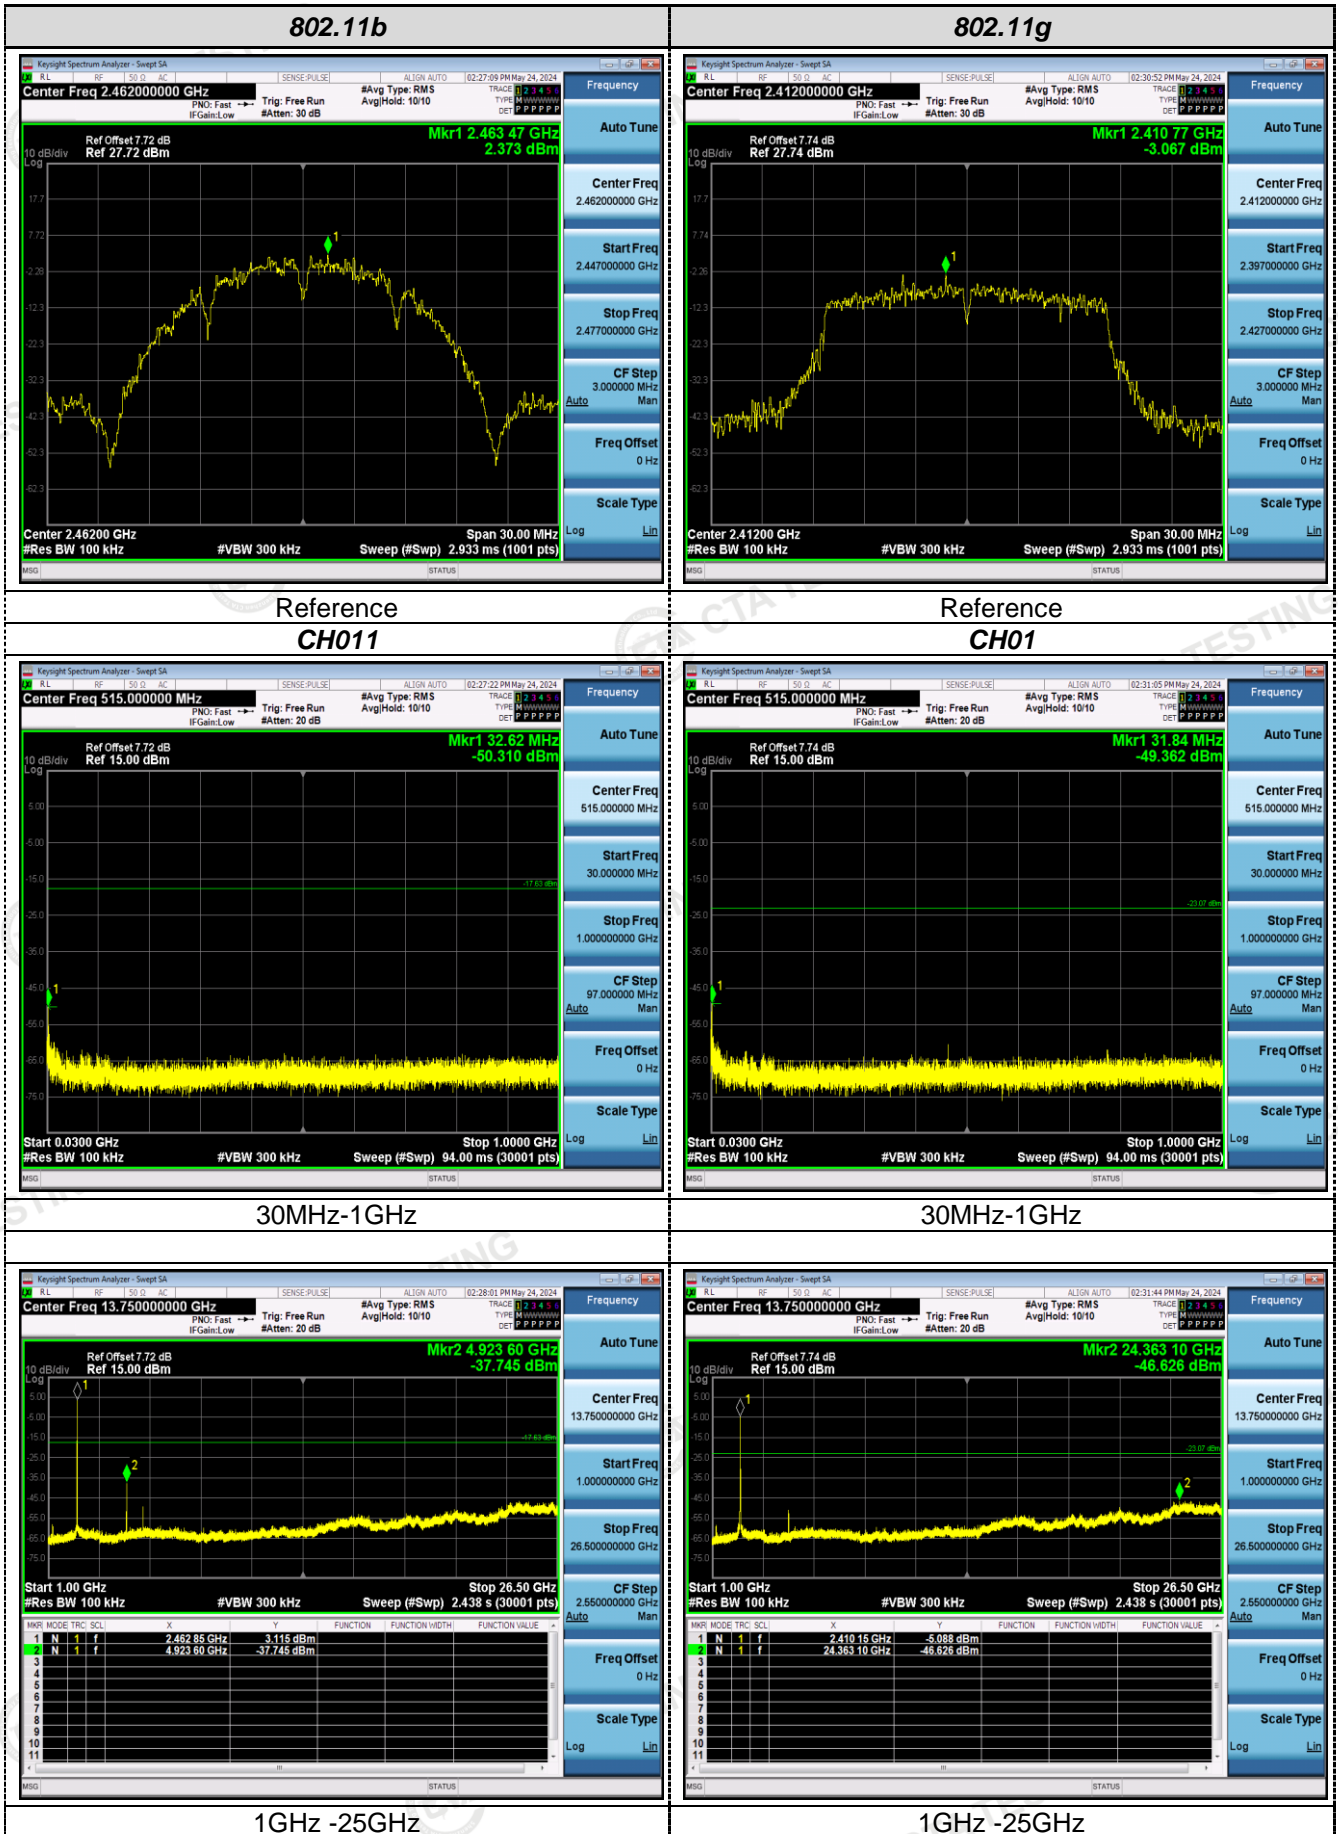

802.11b

Reference  
CH01

Reference  
CH06

30MHz-1GHz

30MHz-1GHz

1GHz -25GHz

1GHz -25GHz

802.11g

Reference  
CH06

Reference  
CH11

30MHz-1GHz

30MHz-1GHz

1GHz -25GHz

1GHz -25GHz

802.11n20

Reference  
CH01

Reference  
CH06

30MHz-1GHz

30MHz-1GHz

1GHz -25GHz

1GHz -25GHz

802.11n40

Reference  
CH06

Reference  
CH09