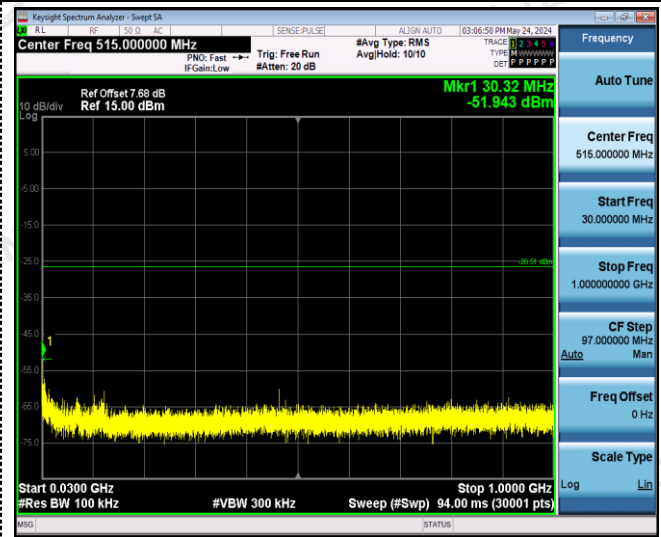

30MHz-1GHz