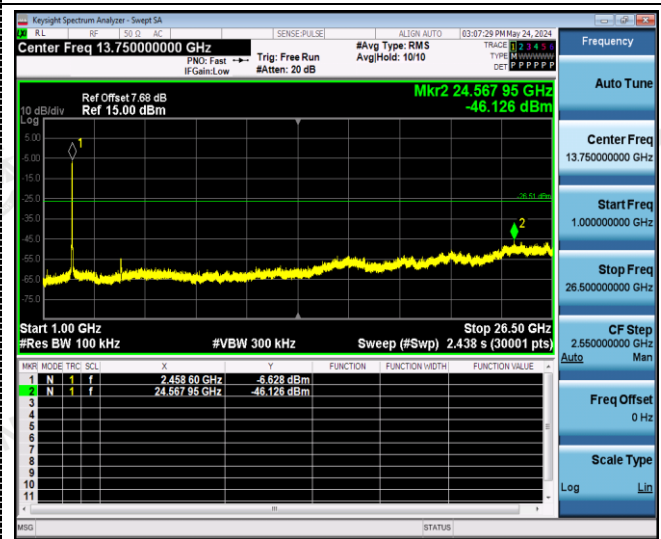

Reference  
CH06

30MHz-1GHz

30MHz-1GHz

1GHz -25GHz

1GHz -25GHz

802.11n40

Reference  
CH06

Reference  
CH09

30MHz-1GHz

30MHz-1GHz

1GHz -25GHz

1GHz -25GHz