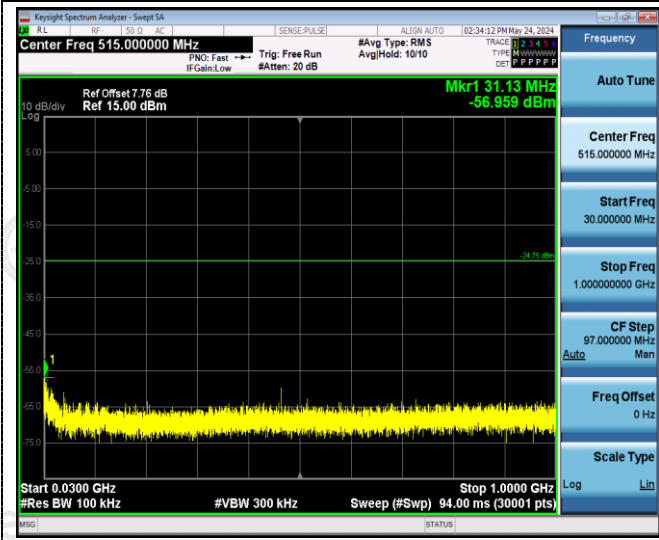

802.11b

Reference  
CH01

Reference  
CH06

30MHz-1GHz

30MHz-1GHz

1GHz -25GHz

1GHz -25GHz

802.11g

Reference  
CH06

Reference  
CH11

30MHz-1GHz

30MHz-1GHz

1GHz -25GHz

1GHz -25GHz

802.11n20

Reference  
CH01