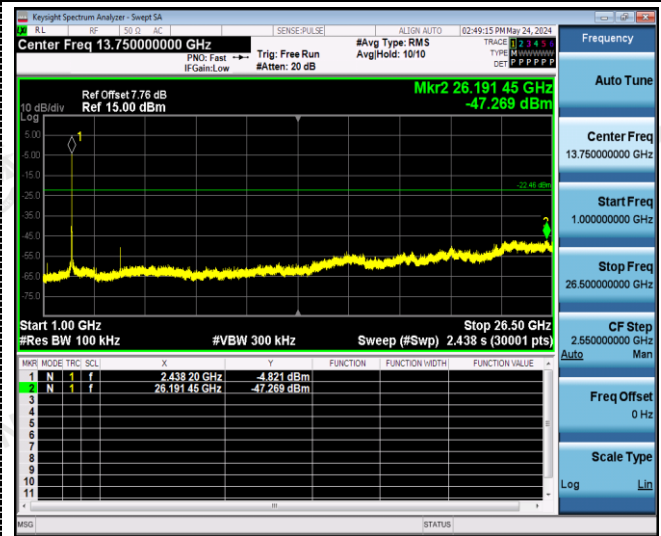

Reference  
CH06

30MHz-1GHz

30MHz-1GHz

1GHz -25GHz

1GHz -25GHz

802.11n40

Reference  
CH06

Reference  
CH09