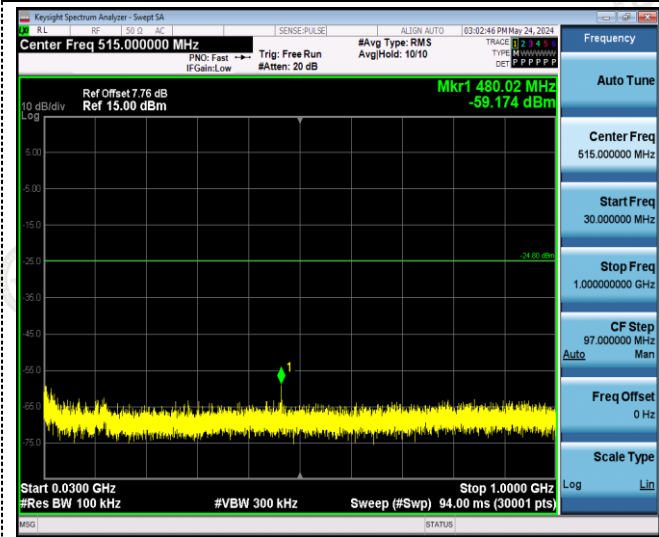

Reference  
CH06

30MHz-1GHz

30MHz-1GHz

1GHz -25GHz

1GHz -25GHz

802.11n40

Reference  
CH06

Reference  
CH09

30MHz-1GHz

30MHz-1GHz

1GHz -25GHz

1GHz -25GHz