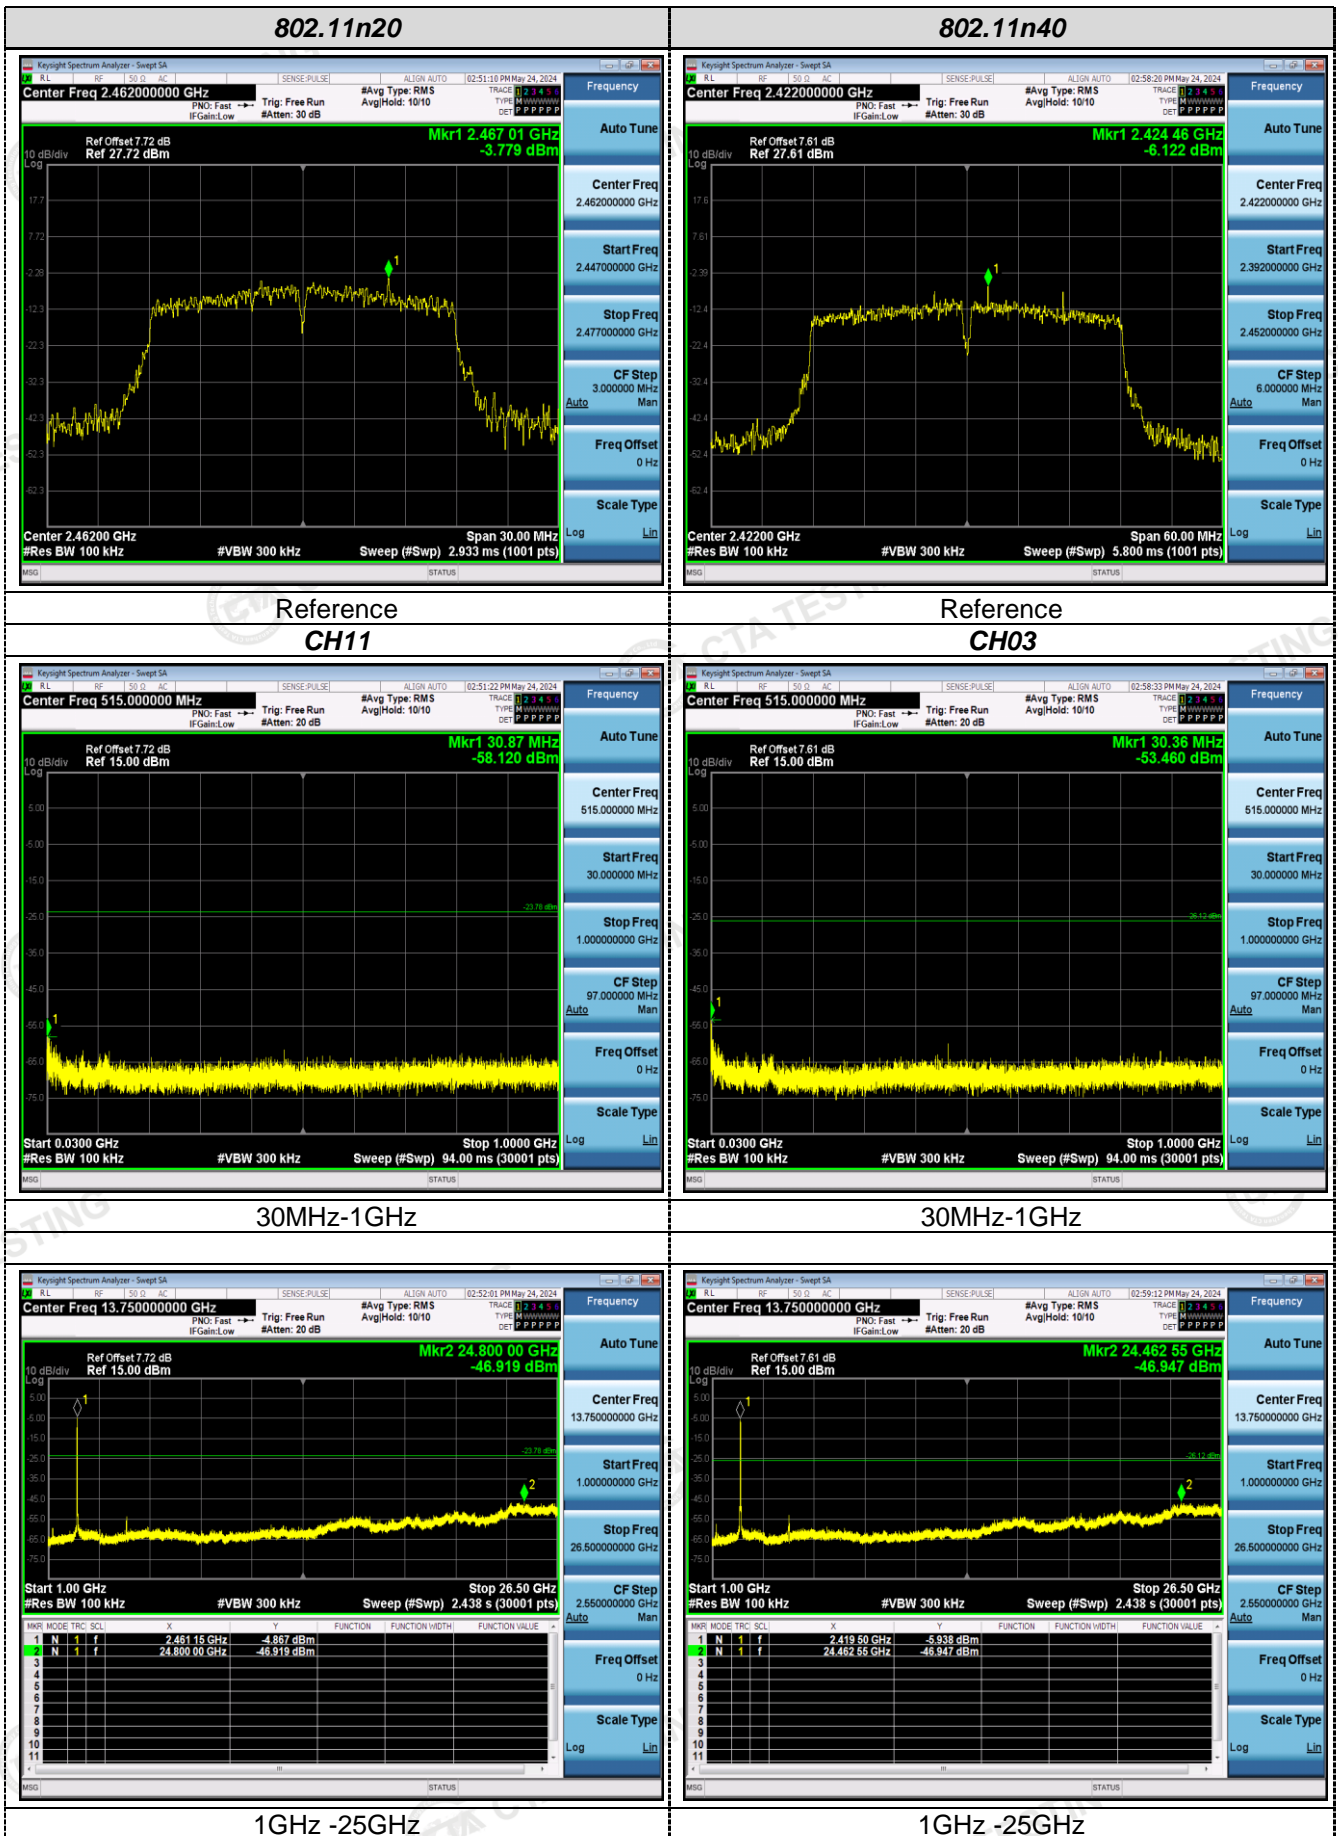

Reference  
CH06

Reference  
CH11

30MHz-1GHz

30MHz-1GHz

1GHz -25GHz

1GHz -25GHz

802.11n20

Reference  
CH01

Reference  
CH06

30MHz-1GHz

30MHz-1GHz

1GHz -25GHz

1GHz -25GHz

802.11n40

Reference  
CH06

Reference  
CH09

30MHz-1GHz

30MHz-1GHz

1GHz -25GHz

1GHz -25GHz