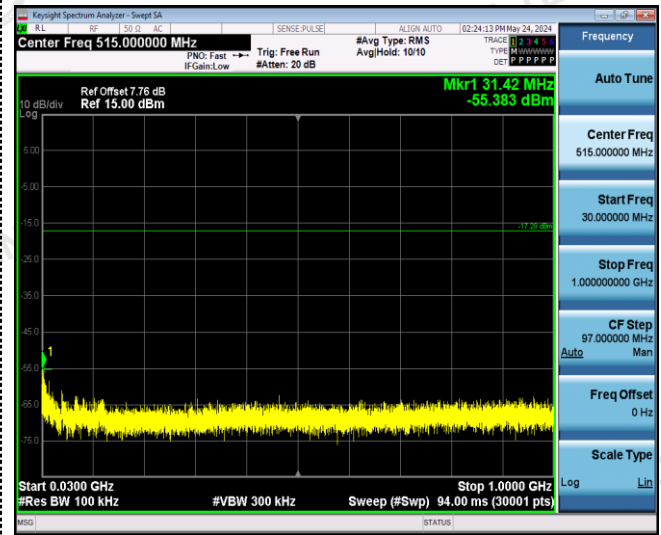

802.11b

Reference  
CH01

Reference  
CH06

30MHz-1GHz

30MHz-1GHz

1GHz -25GHz

1GHz -25GHz

802.11g

Reference  
CH06

Reference  
CH11

30MHz-1GHz

30MHz-1GHz

1GHz -25GHz

1GHz -25GHz

802.11n20

Reference  
CH01