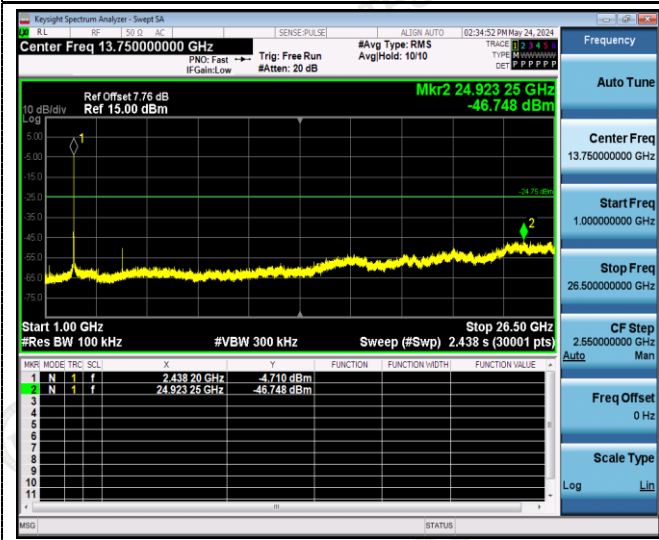

802.11b

Reference  
CH01

Reference  
CH06

30MHz-1GHz

30MHz-1GHz

1GHz -25GHz

1GHz -25GHz

802.11g

Reference  
CH06

Reference  
CH11

30MHz-1GHz

30MHz-1GHz

1GHz -25GHz

1GHz -25GHz

802.11n20

Reference  
CH01

Reference  
CH06

30MHz-1GHz

30MHz-1GHz

1GHz -25GHz

1GHz -25GHz

802.11n40

Reference  
CH06

Reference  
CH09