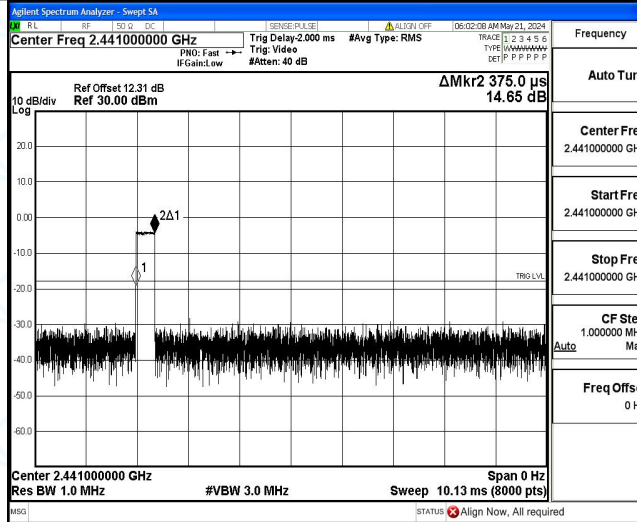

Test Graphs

DH5 Ant1 Hop

2DH5 Ant1 Hop

3DH5 Ant1 Hop

Appendix D: Dwell Time

Test Result

Test Mode	Antenna	Freq(MHz)	BurstWidth [ms]	TotalHops [Num]	Result[s]	Limit[s]	Verdict
DH1	Ant1	Hop	0.375	320	0.12	≤0.4	PASS
DH3	Ant1	Hop	1.630	160	0.261	≤0.4	PASS
DH5	Ant1	Hop	2.879	106.67	0.307	≤0.4	PASS
2DH1	Ant1	Hop	0.385	320	0.123	≤0.4	PASS
2DH3	Ant1	Hop	1.638	160	0.262	≤0.4	PASS
2DH5	Ant1	Hop	2.885	106.67	0.308	≤0.4	PASS
3DH1	Ant1	Hop	0.386	320	0.124	≤0.4	PASS
3DH3	Ant1	Hop	1.637	160	0.262	≤0.4	PASS
3DH5	Ant1	Hop	2.887	106.67	0.308	≤0.4	PASS

Test Graphs

DH1_Ant1_Hop

DH3_Ant1_Hop

DH5_Ant1_Hop

3DH1 Ant1 Hop

3DH3 Ant1 Hop

3DH5 Ant1 Hop