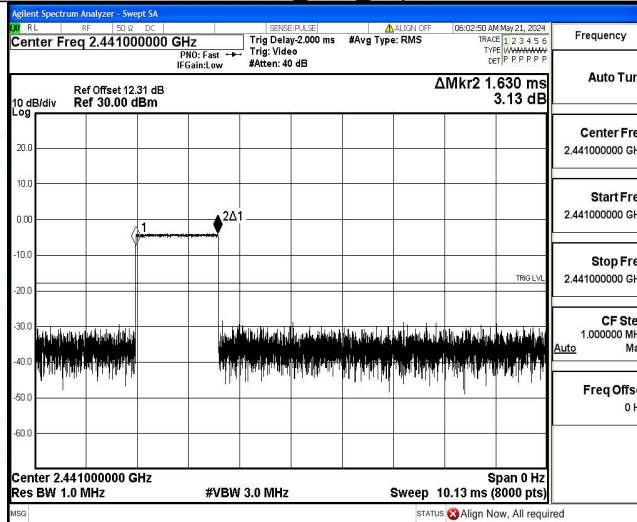

Test Graphs

DH5 Ant1 Hop

2DH5 Ant1 Hop

3DH5 Ant1 Hop

Appendix D: Dwell Time

Test Result

Test Mode	Antenna	Freq(MHz)	BurstWidth [ms]	TotalHops [Num]	Result[s]	Limit[s]	Verdict
DH1	Ant1	Hop	0.375	320	0.12	≤0.4	PASS
DH3	Ant1	Hop	1.630	160	0.261	≤0.4	PASS
DH5	Ant1	Hop	2.879	106.67	0.307	≤0.4	PASS
2DH1	Ant1	Hop	0.385	320	0.123	≤0.4	PASS
2DH3	Ant1	Hop	1.638	160	0.262	≤0.4	PASS
2DH5	Ant1	Hop	2.885	106.67	0.308	≤0.4	PASS
3DH1	Ant1	Hop	0.386	320	0.124	≤0.4	PASS
3DH3	Ant1	Hop	1.637	160	0.262	≤0.4	PASS
3DH5	Ant1	Hop	2.887	106.67	0.308	≤0.4	PASS

Test Graphs

DH1_Ant1_Hop

DH3_Ant1_Hop

DH5_Ant1_Hop

3DH1 Ant1 Hop

3DH3 Ant1 Hop

3DH5 Ant1 Hop