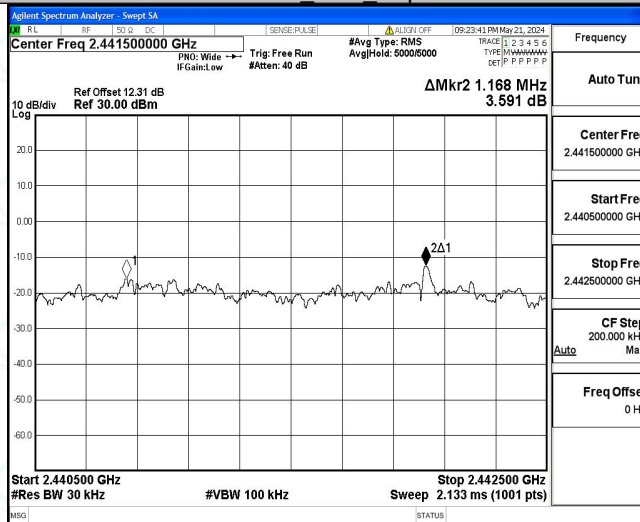

Test Graphs

DH5 Ant1 Hop

2DH5 Ant1 Hop

3DH5 Ant1 Hop

Appendix D: Dwell Time

Test Result

Test Mode	Antenna	Freq(MHz)	BurstWidth [ms]	TotalHops [Num]	Result[s]	Limit[s]	Verdict
DH1	Ant1	Hop	0.375	320	0.12	≤0.4	PASS
DH3	Ant1	Hop	1.630	160	0.261	≤0.4	PASS
DH5	Ant1	Hop	2.879	106.67	0.307	≤0.4	PASS
2DH1	Ant1	Hop	0.385	320	0.123	≤0.4	PASS
2DH3	Ant1	Hop	1.638	160	0.262	≤0.4	PASS
2DH5	Ant1	Hop	2.885	106.67	0.308	≤0.4	PASS
3DH1	Ant1	Hop	0.386	320	0.124	≤0.4	PASS
3DH3	Ant1	Hop	1.637	160	0.262	≤0.4	PASS
3DH5	Ant1	Hop	2.887	106.67	0.308	≤0.4	PASS

Test Graphs

DH1_Ant1_Hop

DH3_Ant1_Hop

DH5_Ant1_Hop

3DH1 Ant1 Hop

3DH3 Ant1 Hop

3DH5 Ant1 Hop