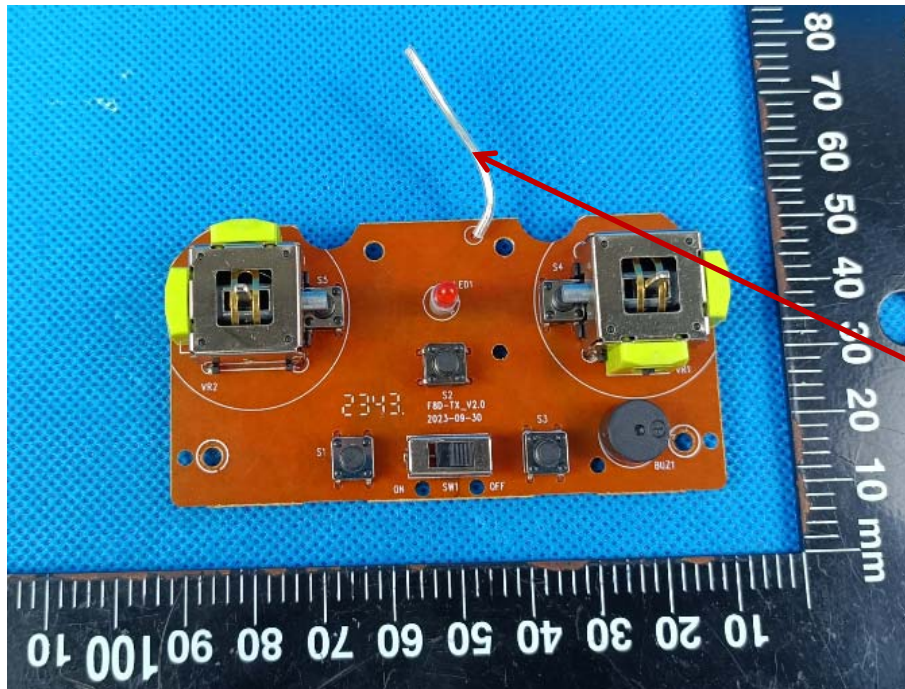

FCC ID:2BGHRSG-F8D Internal Photos

Wire Antenna