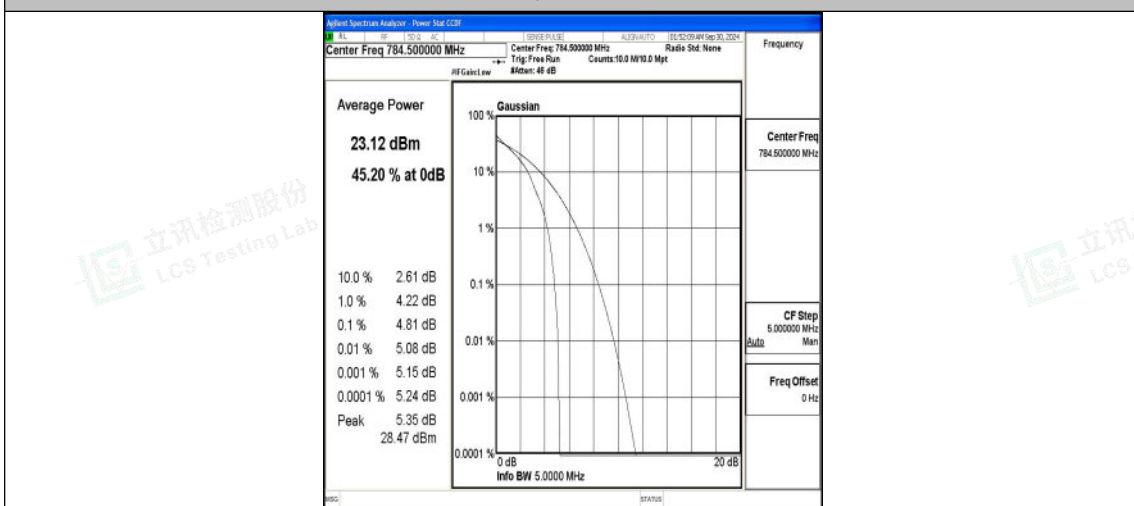

### Test Graphs

Band13-5MHz-16QAM-23205-25RB#0-PASS

Band13-5MHz-QPSK-23230-1RB#0-PASS

Band13-5MHz-16QAM-23230-1RB#0-PASS

Band13-5MHz-QPSK-23230-25RB#0-PASS

Band13-5MHz-16QAM-23230-25RB#0-PASS

Band13-5MHz-QPSK-23255-1RB#0-PASS