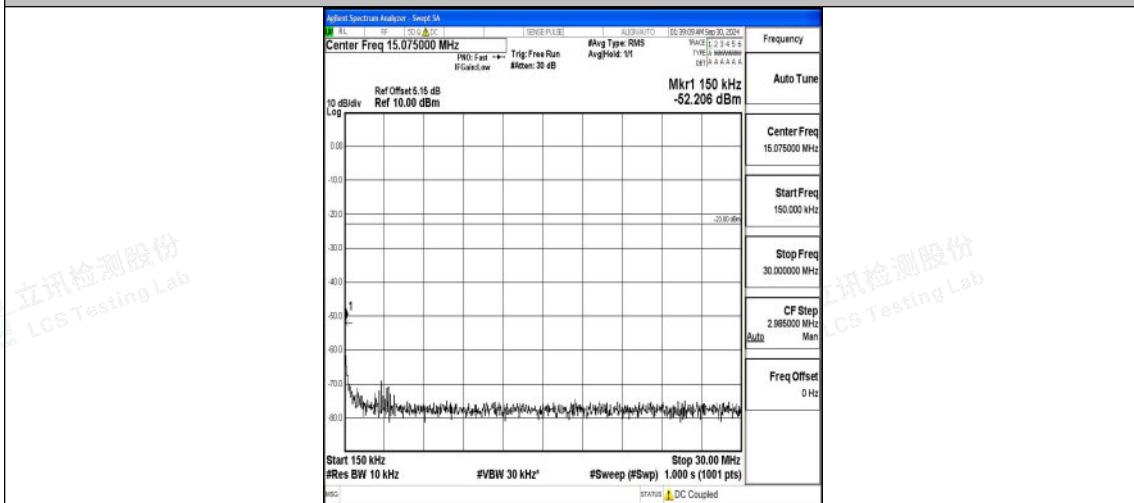

Band13_5MHz_QPSK_23205_1RB#0_0.15~30_0.15~30