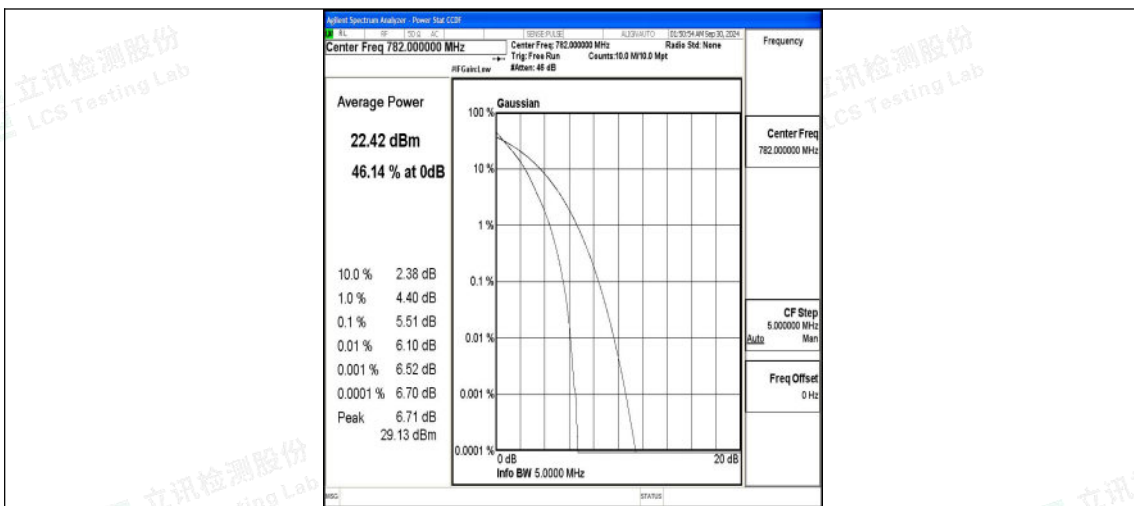

### Test Graphs

Band13-5MHz-16QAM-23205-25RB#0-PASS

Band13-5MHz-QPSK-23230-1RB#0-PASS

Band13-5MHz-16QAM-23230-1RB#0-PASS

Band13-5MHz-QPSK-23230-25RB#0-PASS

Band13-5MHz-16QAM-23230-25RB#0-PASS

Band13-5MHz-QPSK-23255-1RB#0-PASS