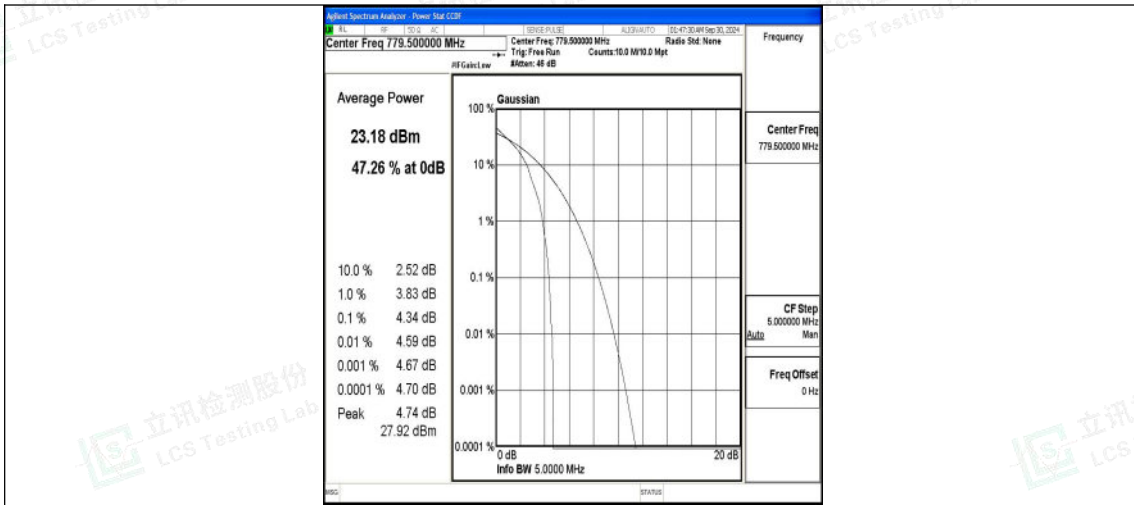

Test Graphs