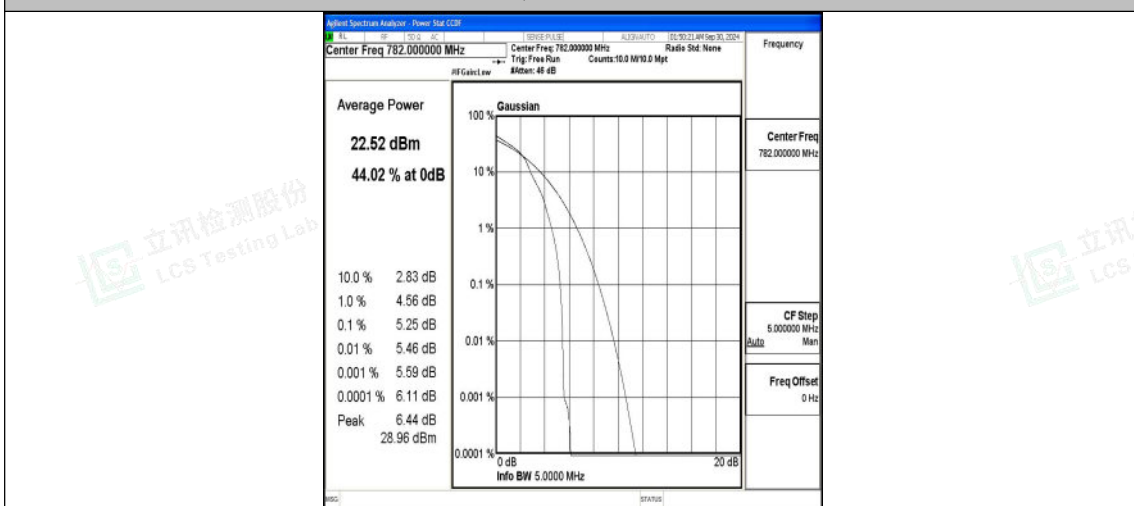

### Test Graphs

Band13-5MHz-16QAM-23205-25RB#0-PASS

Band13-5MHz-QPSK-23230-1RB#0-PASS

Band13-5MHz-16QAM-23230-1RB#0-PASS

Band13-5MHz-QPSK-23230-25RB#0-PASS

Band13-5MHz-16QAM-23230-25RB#0-PASS

Band13-5MHz-QPSK-23255-1RB#0-PASS