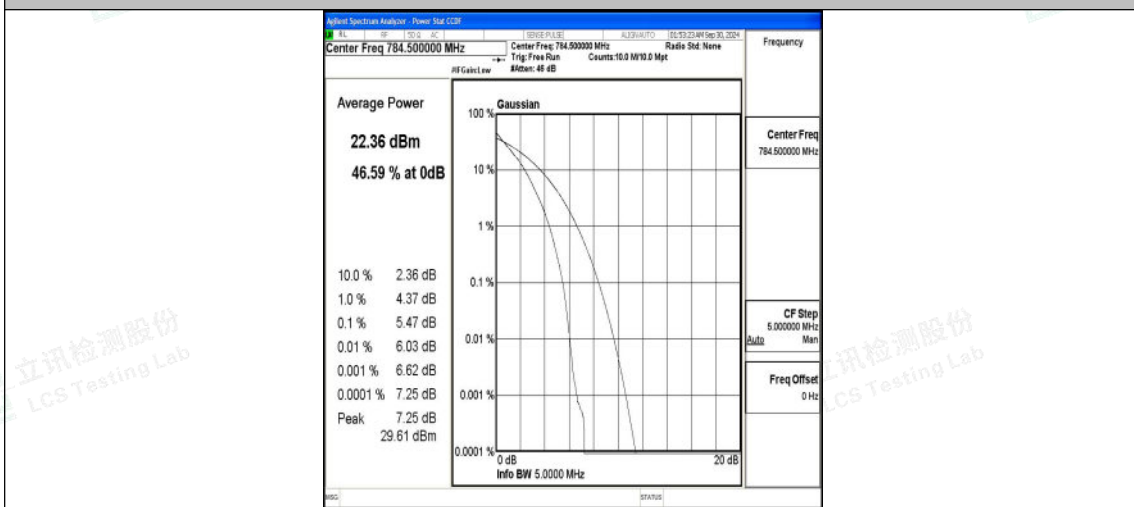

Band13-5MHz-QPSK-23255-25RB#0-PASS