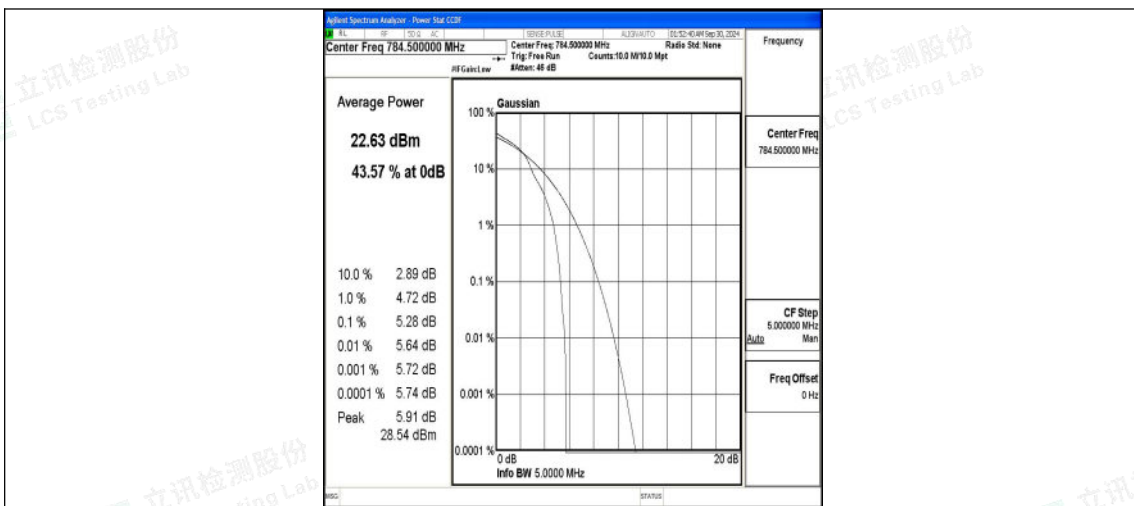

### Test Graphs

Band13-5MHz-16QAM-23205-25RB#0-PASS

Band13-5MHz-QPSK-23230-1RB#0-PASS

Band13-5MHz-16QAM-23230-1RB#0-PASS

Band13-5MHz-QPSK-23230-25RB#0-PASS

Band13-5MHz-16QAM-23230-25RB#0-PASS

Band13-5MHz-QPSK-23255-1RB#0-PASS