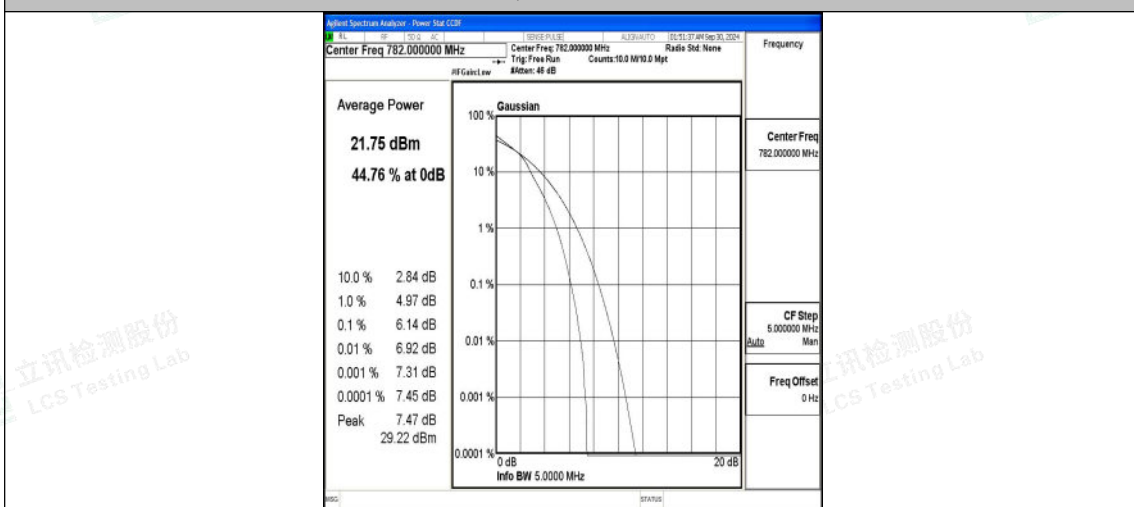

### Test Graphs

Band13-5MHz-16QAM-23205-25RB#0-PASS

Band13-5MHz-QPSK-23230-1RB#0-PASS

Band13-5MHz-16QAM-23230-1RB#0-PASS

Band13-5MHz-QPSK-23230-25RB#0-PASS

Band13-5MHz-16QAM-23230-25RB#0-PASS

Band13-5MHz-QPSK-23255-1RB#0-PASS