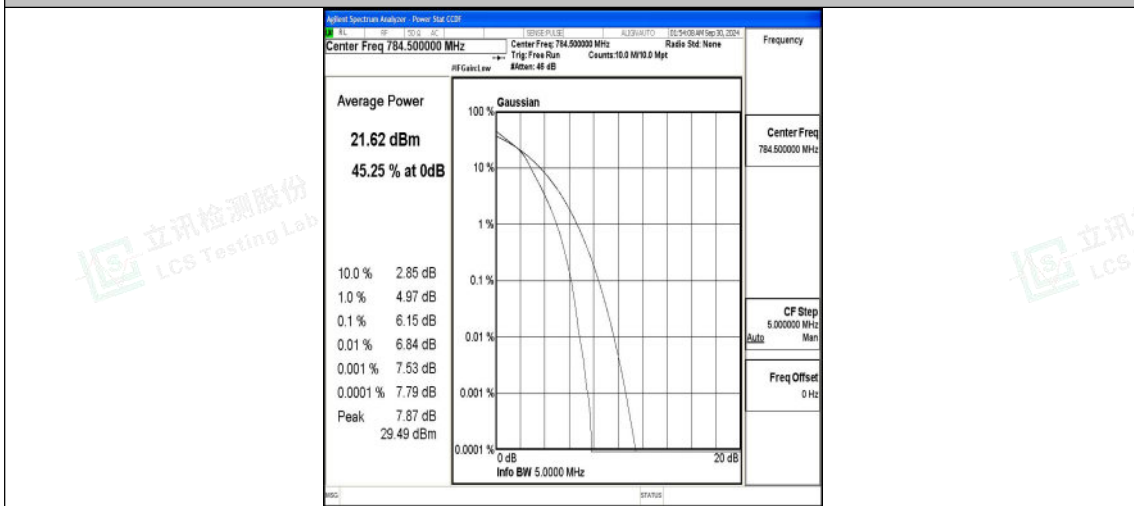

Band13-5MHz-16QAM-23255-25RB#0-PASS