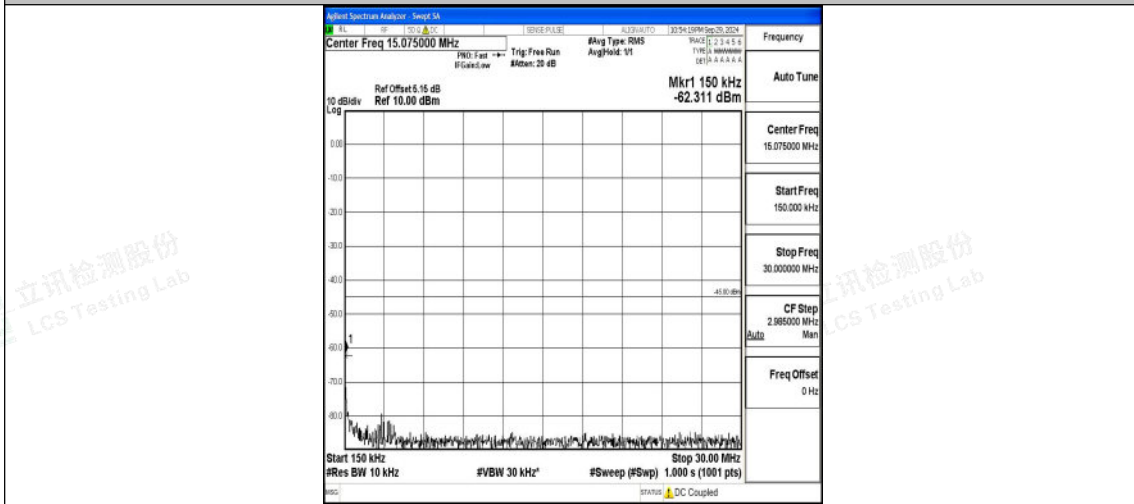

Band7_5MHz_QPSK_20775_1RB#0_0.15~30_0.15~30