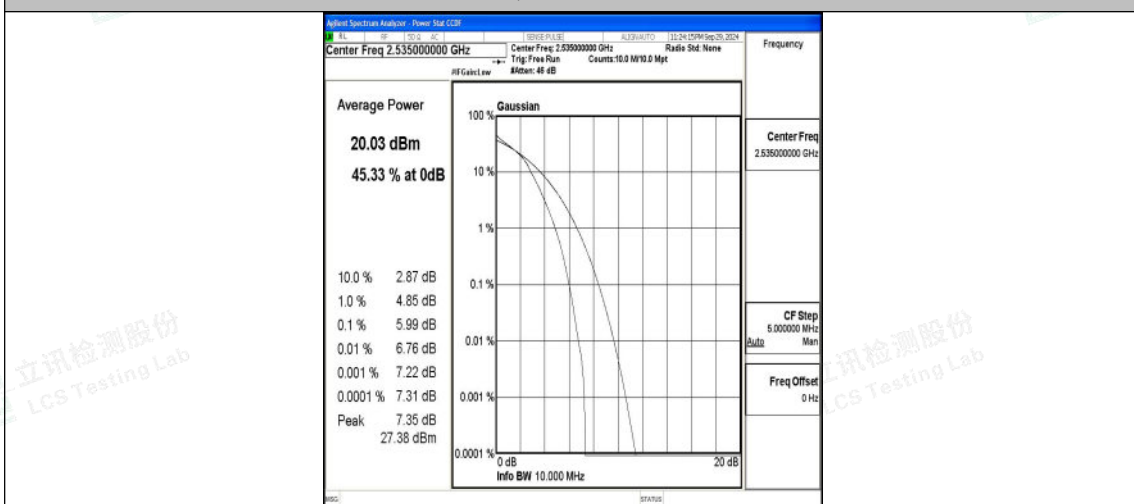

Band7-10MHz-16QAM-20800-1RB#0-PASS

Band7-10MHz-QPSK-20800-50RB#0-PASS

Band7-10MHz-16QAM-20800-50RB#0-PASS

Band7-10MHz-QPSK-21100-1RB#0-PASS

Band7-10MHz-16QAM-21100-1RB#0-PASS

Band7-10MHz-QPSK-21100-50RB#0-PASS