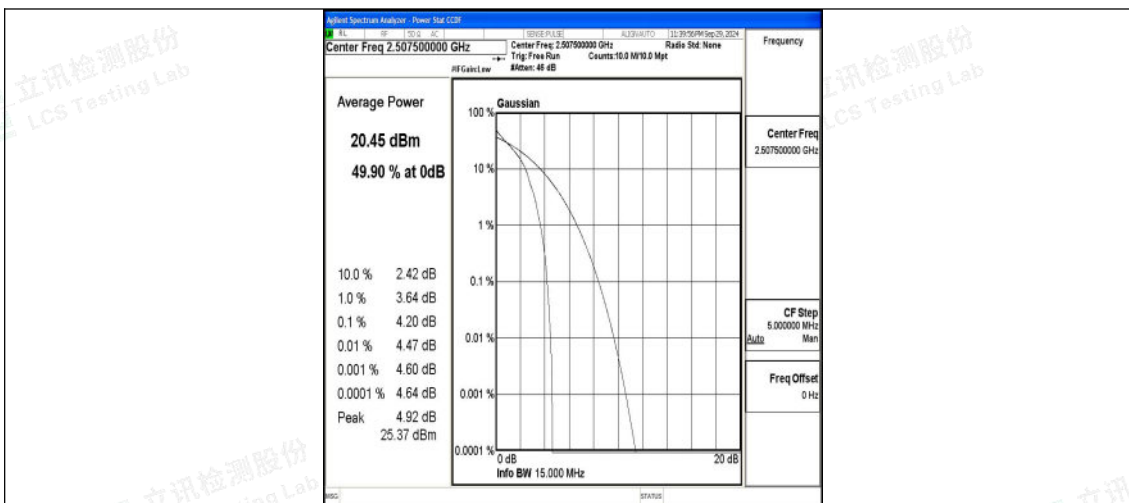

Band7-10MHz-16QAM-21100-50RB#0-PASS

Band7-10MHz-QPSK-21400-1RB#0-PASS

Band7-10MHz-16QAM-21400-1RB#0-PASS

Band7-10MHz-QPSK-21400-50RB#0-PASS

Band7-10MHz-16QAM-21400-50RB#0-PASS

Band7-15MHz-QPSK-20825-1RB#0-PASS