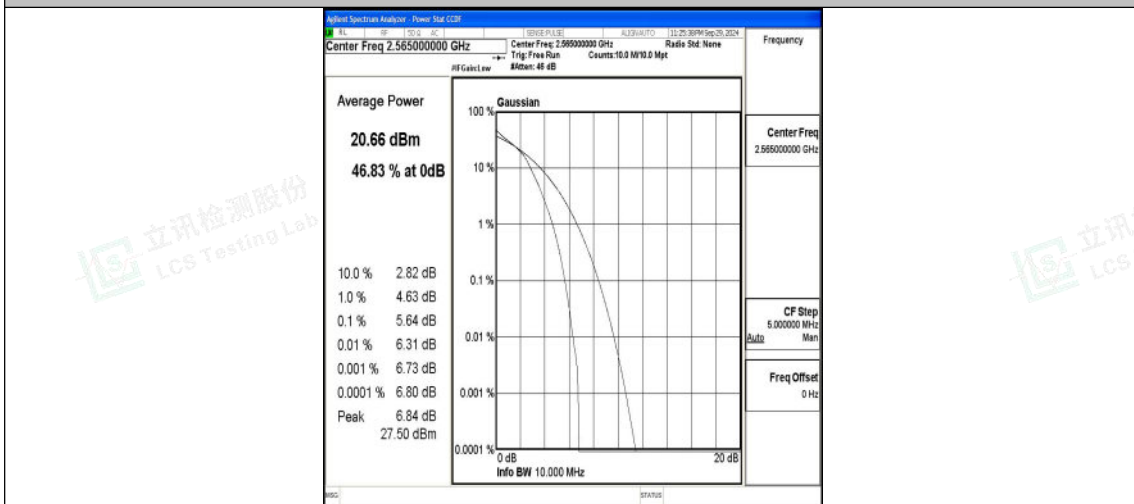

Band7-10MHz-16QAM-21100-50RB#0-PASS

Band7-10MHz-QPSK-21400-1RB#0-PASS

Band7-10MHz-16QAM-21400-1RB#0-PASS

Band7-10MHz-QPSK-21400-50RB#0-PASS

Band7-10MHz-16QAM-21400-50RB#0-PASS

Band7-15MHz-QPSK-20825-1RB#0-PASS