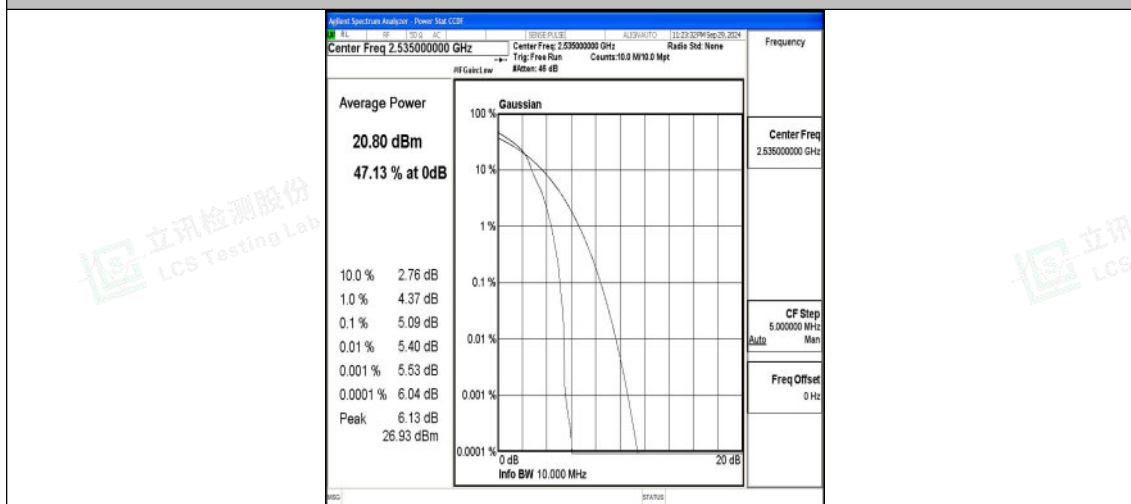

Band7-10MHz-16QAM-20800-1RB#0-PASS

Band7-10MHz-QPSK-20800-50RB#0-PASS

Band7-10MHz-16QAM-20800-50RB#0-PASS

Band7-10MHz-QPSK-21100-1RB#0-PASS

Band7-10MHz-16QAM-21100-1RB#0-PASS

Band7-10MHz-QPSK-21100-50RB#0-PASS