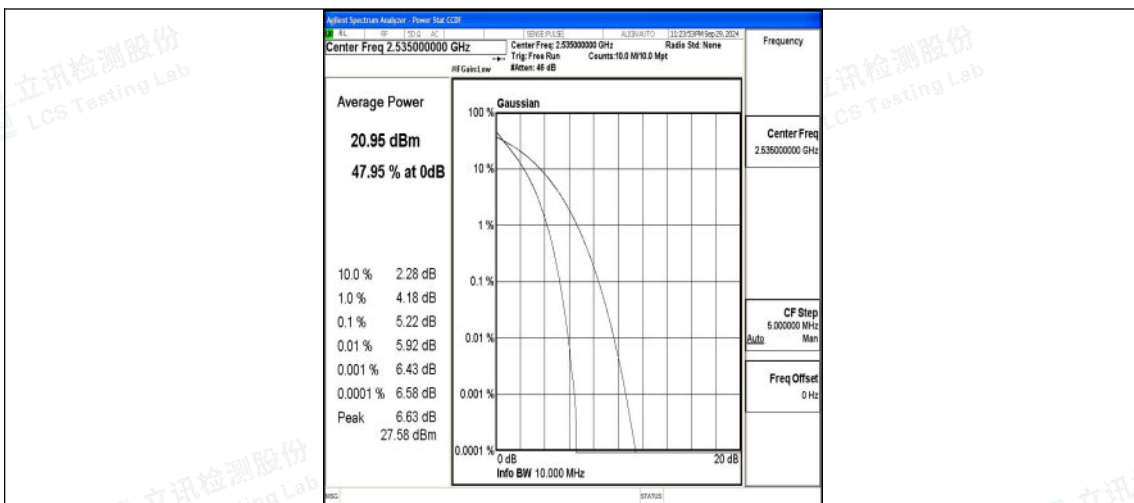

Band7-10MHz-16QAM-20800-1RB#0-PASS

Band7-10MHz-QPSK-20800-50RB#0-PASS

Band7-10MHz-16QAM-20800-50RB#0-PASS

Band7-10MHz-QPSK-21100-1RB#0-PASS

Band7-10MHz-16QAM-21100-1RB#0-PASS

Band7-10MHz-QPSK-21100-50RB#0-PASS