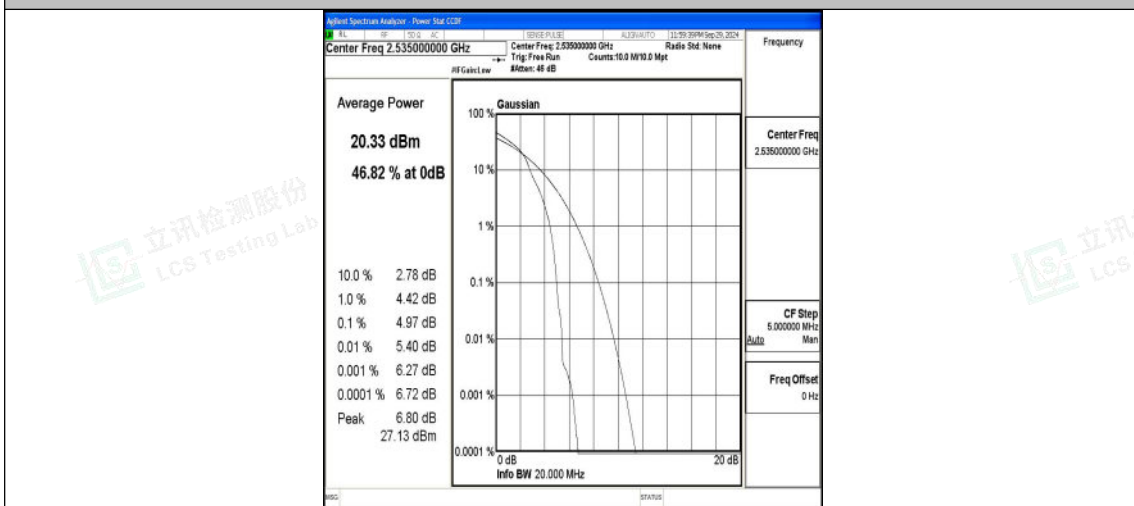

Band7-20MHz-16QAM-20850-1RB#0-PASS

Band7-20MHz-QPSK-20850-100RB#0-PASS

Band7-20MHz-16QAM-20850-100RB#0-PASS

Band7-20MHz-QPSK-21100-1RB#0-PASS

Band7-20MHz-16QAM-21100-1RB#0-PASS

Band7-20MHz-QPSK-21100-100RB#0-PASS