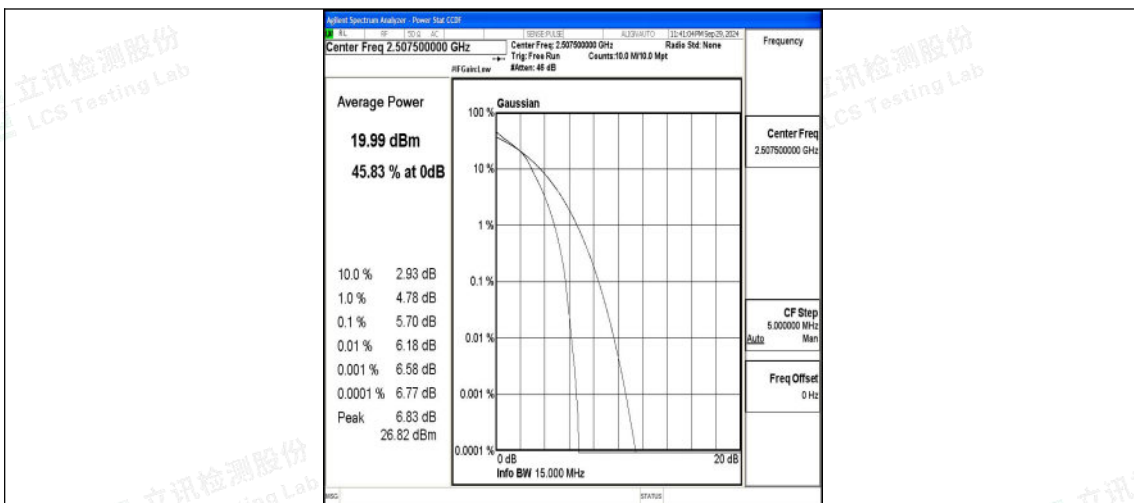

Band7-15MHz-16QAM-20825-75RB#0-PASS