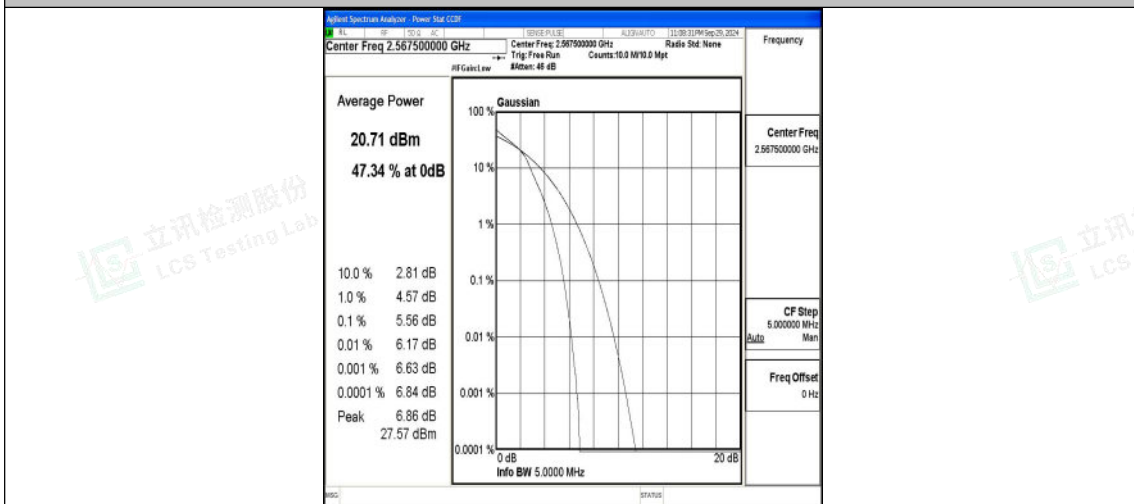

Band7-5MHz-QPSK-21100-25RB#0-PASS

Band7-5MHz-16QAM-21100-25RB#0-PASS

Band7-5MHz-QPSK-21425-1RB#0-PASS

Band7-5MHz-16QAM-21425-1RB#0-PASS

Band7-5MHz-QPSK-21425-25RB#0-PASS

Band7-5MHz-16QAM-21425-25RB#0-PASS

Band7-10MHz-QPSK-20800-1RB#0-PASS