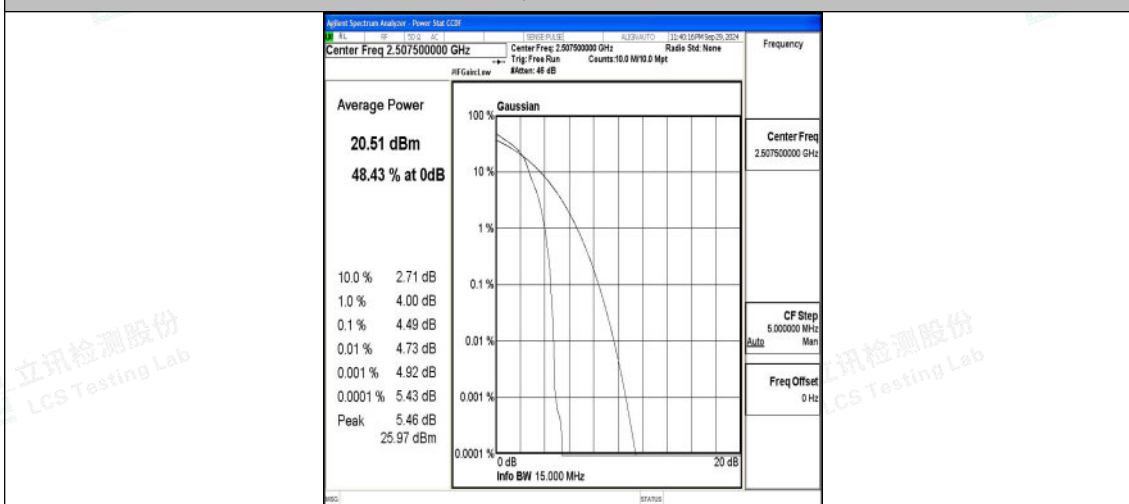

Band7-10MHz-16QAM-21100-50RB#0-PASS

Band7-10MHz-QPSK-21400-1RB#0-PASS

Band7-10MHz-16QAM-21400-1RB#0-PASS

Band7-10MHz-QPSK-21400-50RB#0-PASS

Band7-10MHz-16QAM-21400-50RB#0-PASS

Band7-15MHz-QPSK-20825-1RB#0-PASS