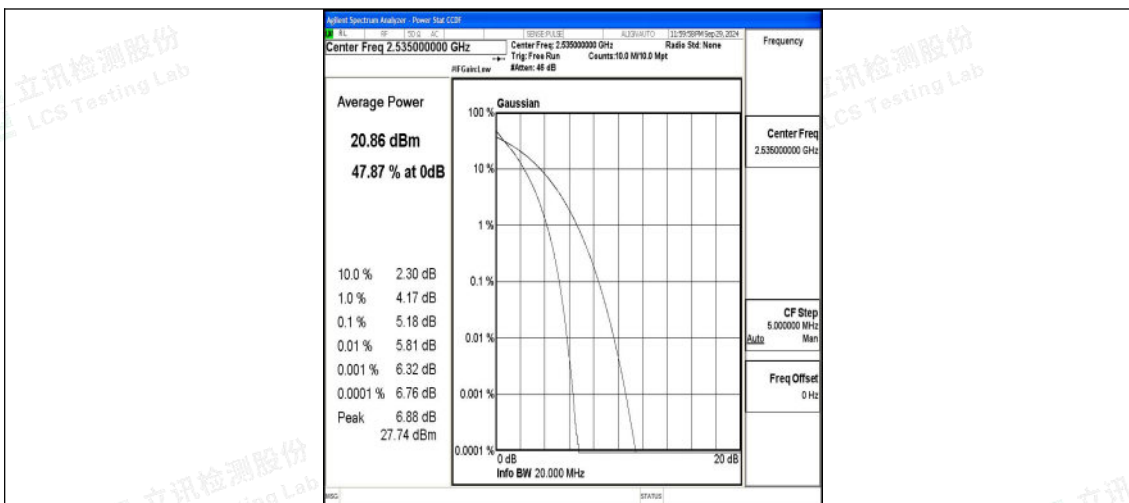

Band7-20MHz-16QAM-20850-1RB#0-PASS

Band7-20MHz-QPSK-20850-100RB#0-PASS

Band7-20MHz-16QAM-20850-100RB#0-PASS

Band7-20MHz-QPSK-21100-1RB#0-PASS

Band7-20MHz-16QAM-21100-1RB#0-PASS

Band7-20MHz-QPSK-21100-100RB#0-PASS