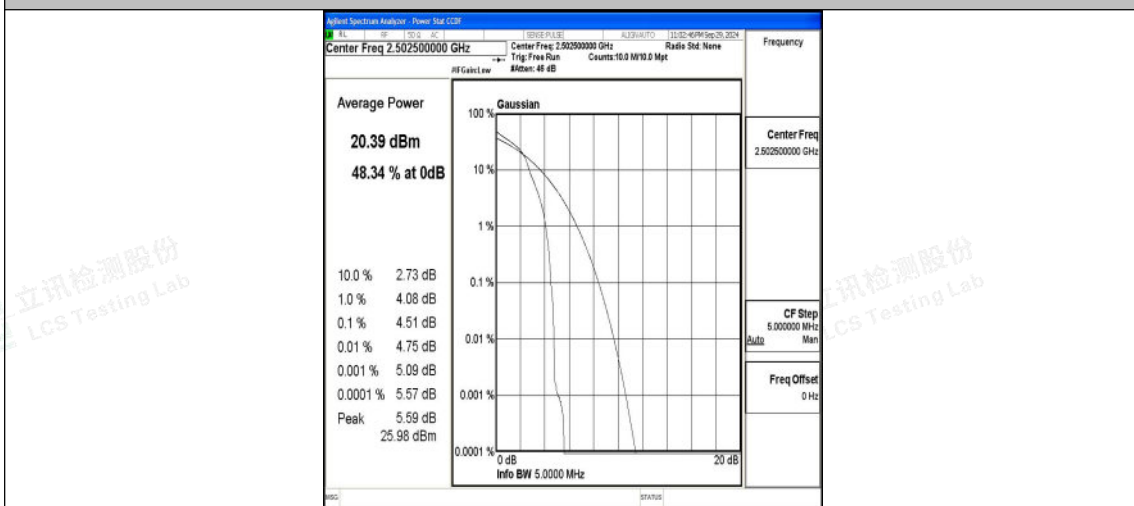

Band7-5MHz-16QAM-20775-1RB#0-PASS