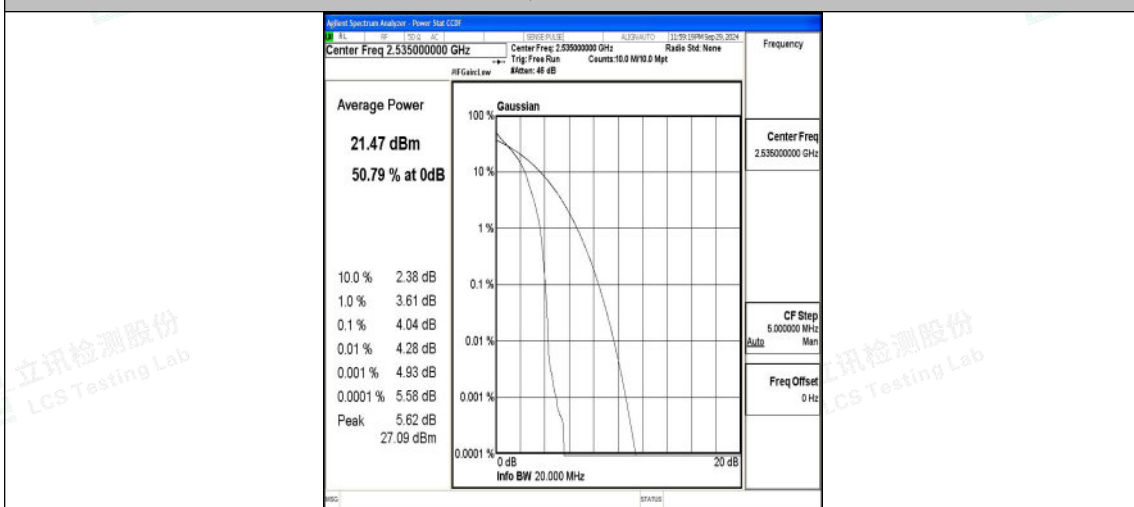

Band7-20MHz-16QAM-20850-1RB#0-PASS

Band7-20MHz-QPSK-20850-100RB#0-PASS

Band7-20MHz-16QAM-20850-100RB#0-PASS

Band7-20MHz-QPSK-21100-1RB#0-PASS

Band7-20MHz-16QAM-21100-1RB#0-PASS

Band7-20MHz-QPSK-21100-100RB#0-PASS