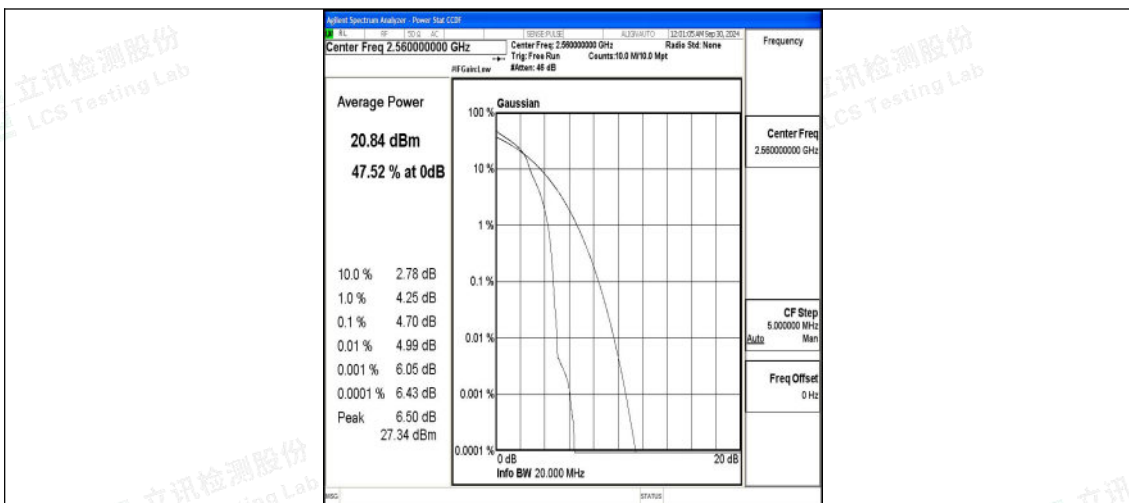

Band7-20MHz-16QAM-21350-1RB#0-PASS