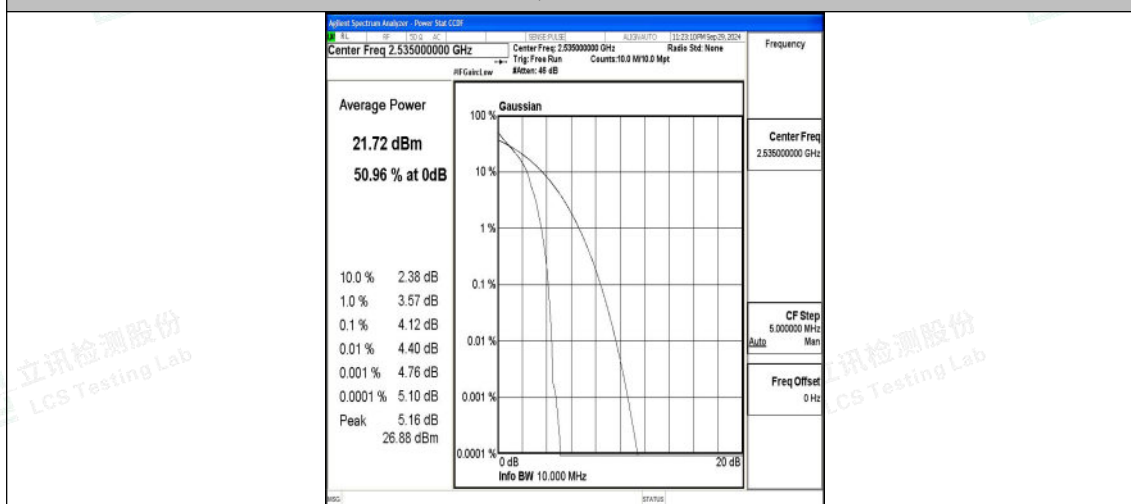

Band7-10MHz-16QAM-20800-1RB#0-PASS

Band7-10MHz-QPSK-20800-50RB#0-PASS

Band7-10MHz-16QAM-20800-50RB#0-PASS

Band7-10MHz-QPSK-21100-1RB#0-PASS

Band7-10MHz-16QAM-21100-1RB#0-PASS

Band7-10MHz-QPSK-21100-50RB#0-PASS