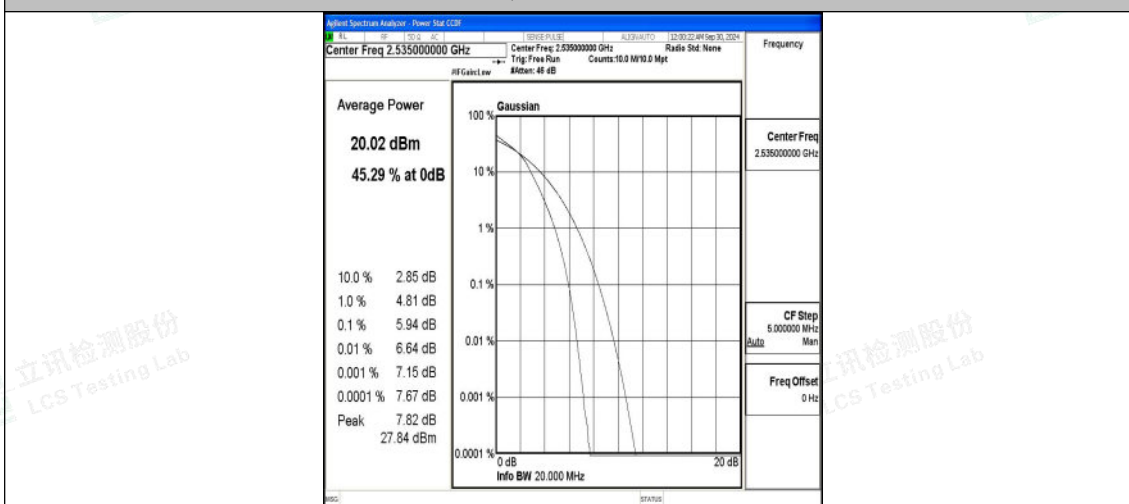

Band7-20MHz-16QAM-20850-1RB#0-PASS

Band7-20MHz-QPSK-20850-100RB#0-PASS

Band7-20MHz-16QAM-20850-100RB#0-PASS

Band7-20MHz-QPSK-21100-1RB#0-PASS

Band7-20MHz-16QAM-21100-1RB#0-PASS

Band7-20MHz-QPSK-21100-100RB#0-PASS