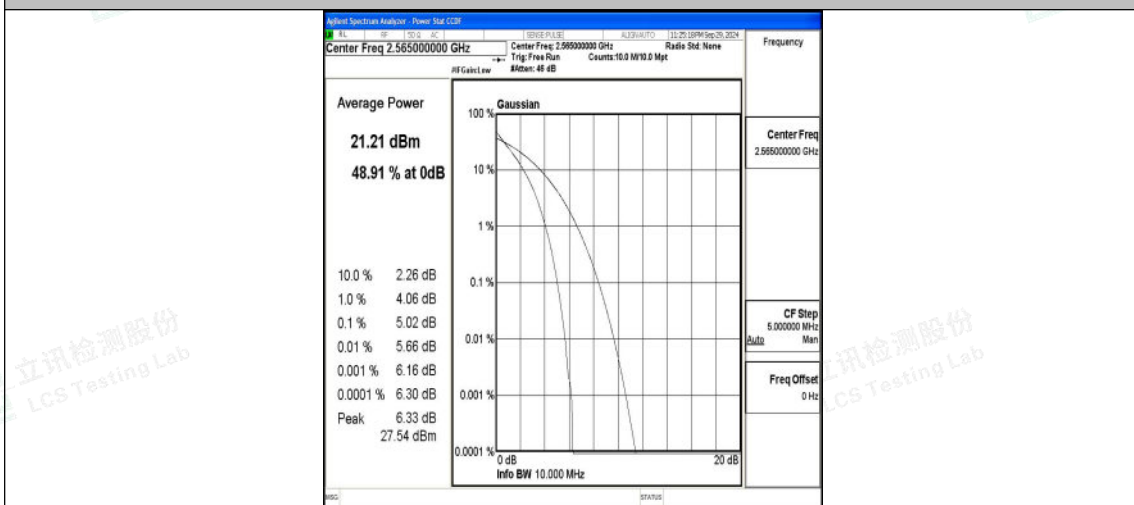

Band7-10MHz-16QAM-21100-50RB#0-PASS

Band7-10MHz-QPSK-21400-1RB#0-PASS

Band7-10MHz-16QAM-21400-1RB#0-PASS

Band7-10MHz-QPSK-21400-50RB#0-PASS

Band7-10MHz-16QAM-21400-50RB#0-PASS

Band7-15MHz-QPSK-20825-1RB#0-PASS