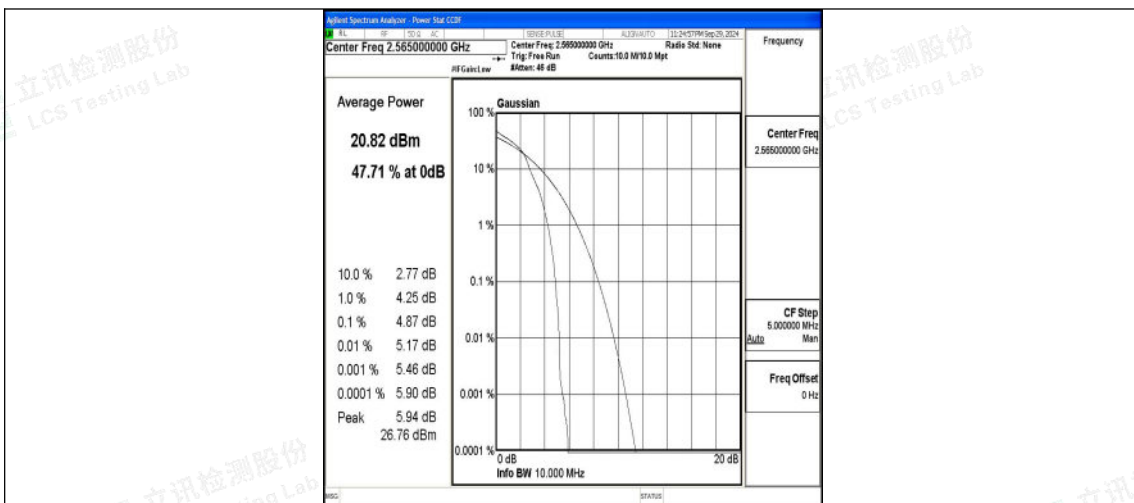

Band7-10MHz-16QAM-21400-1RB#0-PASS