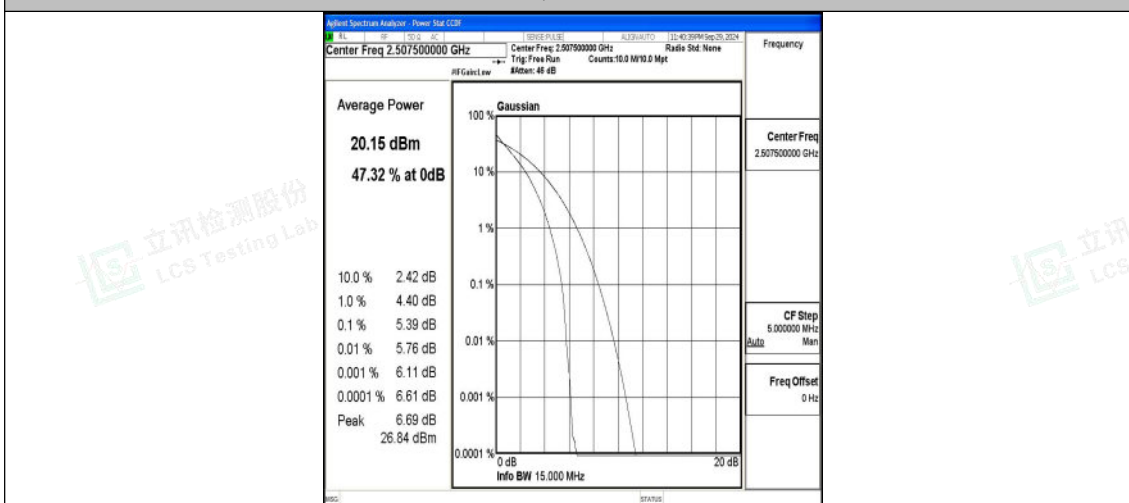

Band7-15MHz-QPSK-20825-75RB#0-PASS