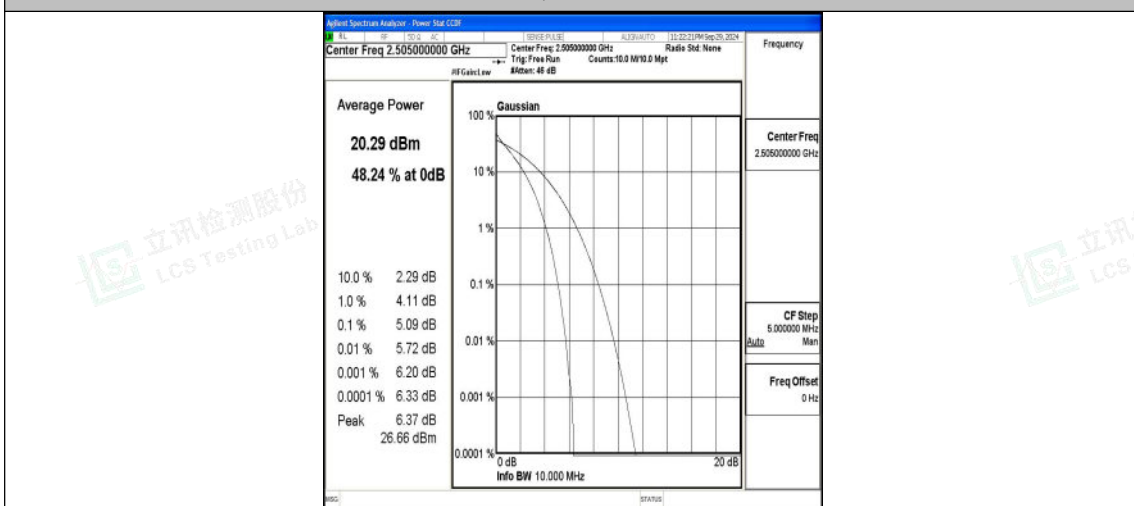

Band7-10MHz-QPSK-20800-50RB#0-PASS