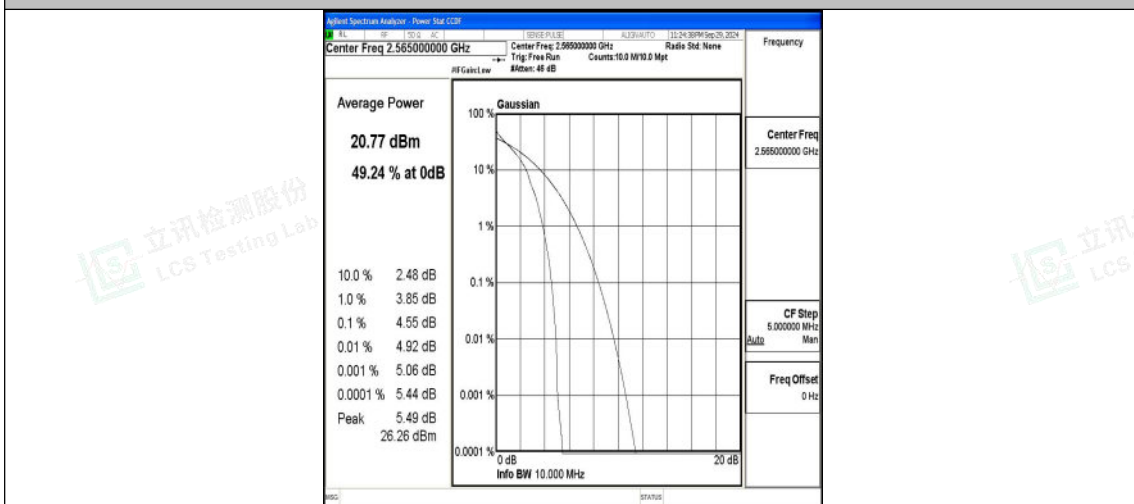

Band7-10MHz-QPSK-21400-1RB#0-PASS