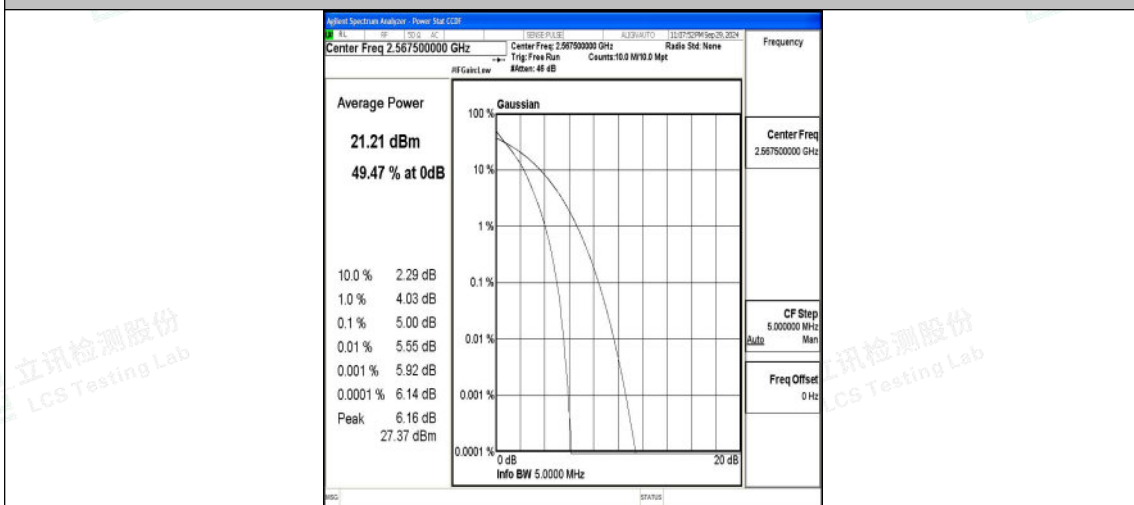

Band7-5MHz-QPSK-21100-25RB#0-PASS

Band7-5MHz-16QAM-21100-25RB#0-PASS

Band7-5MHz-QPSK-21425-1RB#0-PASS

Band7-5MHz-16QAM-21425-1RB#0-PASS

Band7-5MHz-QPSK-21425-25RB#0-PASS

Band7-5MHz-16QAM-21425-25RB#0-PASS

Band7-10MHz-QPSK-20800-1RB#0-PASS