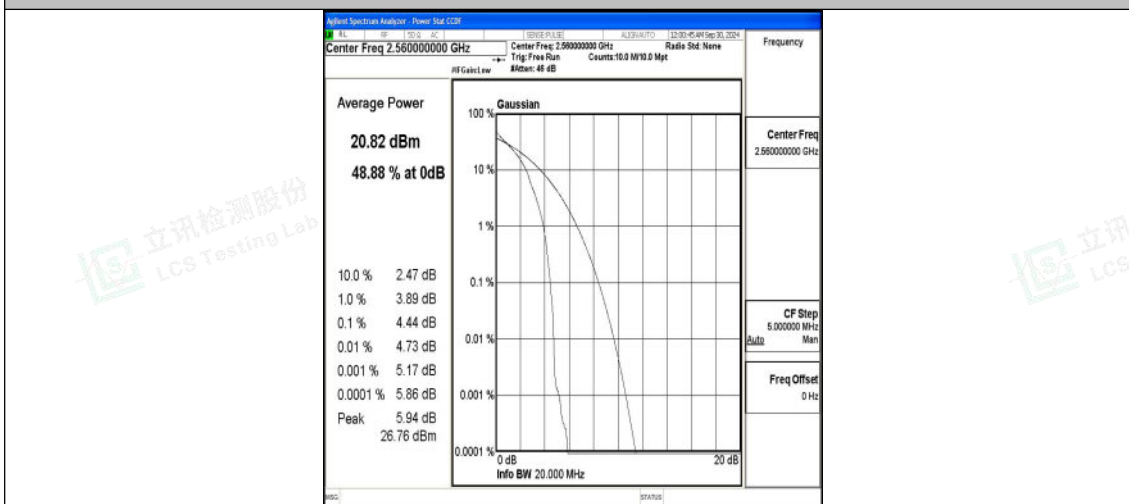

Band7-20MHz-QPSK-21350-1RB#0-PASS