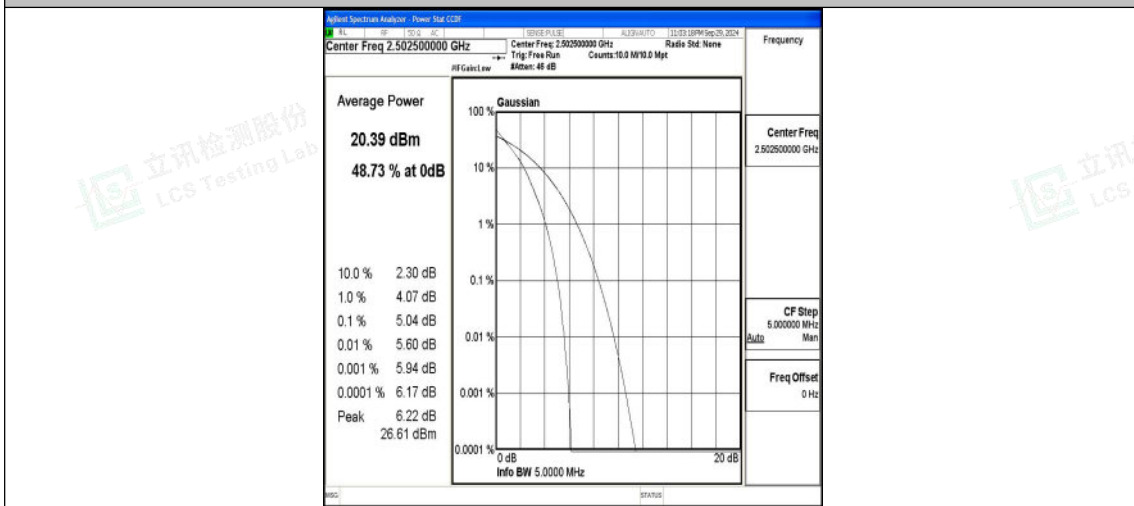

Band7-5MHz-QPSK-20775-25RB#0-PASS