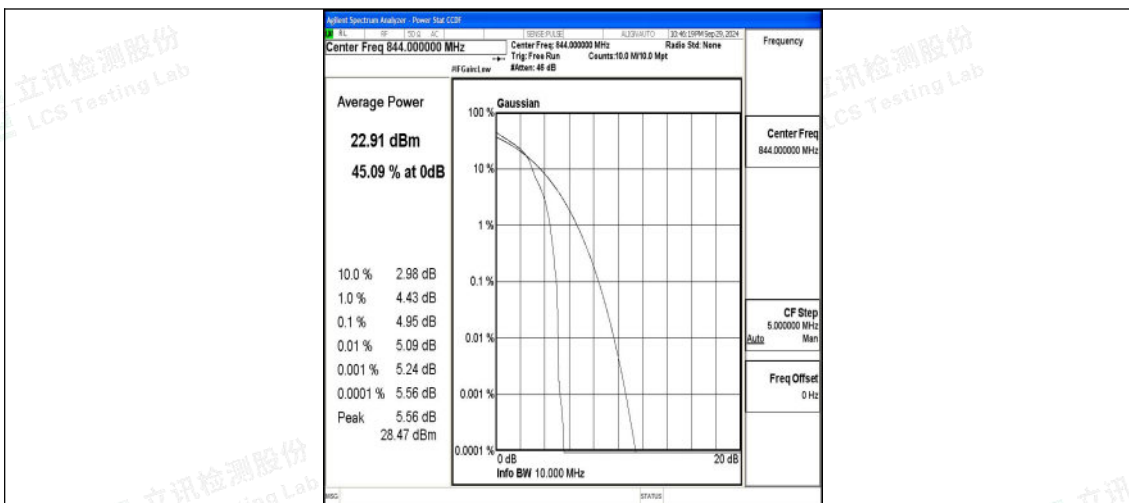

Band5-10MHz-16QAM-20450-50RB#0-PASS

Band5-10MHz-QPSK-20525-1RB#0-PASS

Band5-10MHz-16QAM-20525-1RB#0-PASS

Band5-10MHz-QPSK-20525-50RB#0-PASS

Band5-10MHz-16QAM-20525-50RB#0-PASS

Band5-10MHz-QPSK-20600-1RB#0-PASS