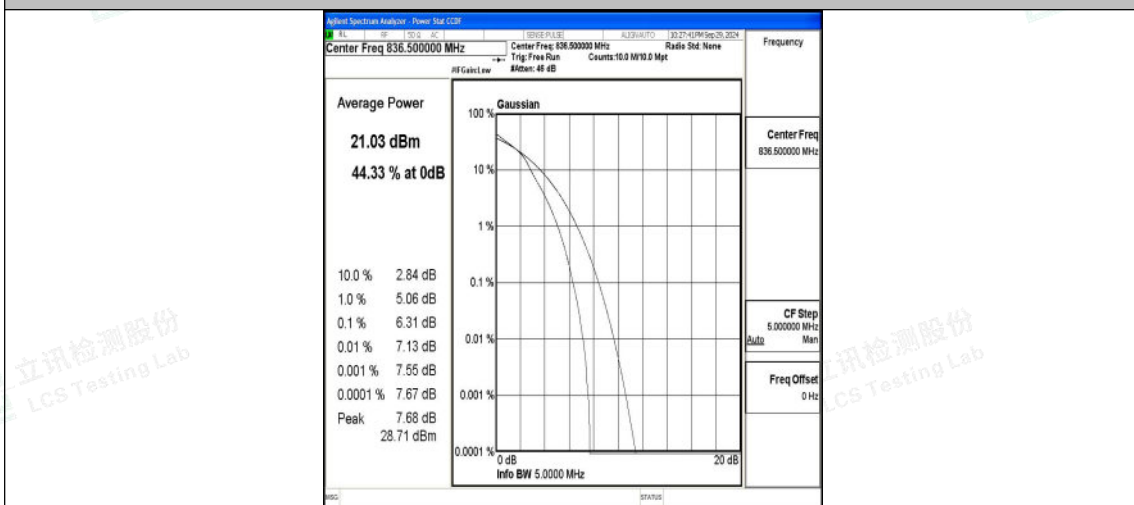

Band5-5MHz-QPSK-20425-25RB#0-PASS

Band5-5MHz-16QAM-20425-25RB#0-PASS

Band5-5MHz-QPSK-20525-1RB#0-PASS

Band5-5MHz-16QAM-20525-1RB#0-PASS

Band5-5MHz-QPSK-20525-25RB#0-PASS

Band5-5MHz-16QAM-20525-25RB#0-PASS

Band5-5MHz-QPSK-20625-1RB#0-PASS