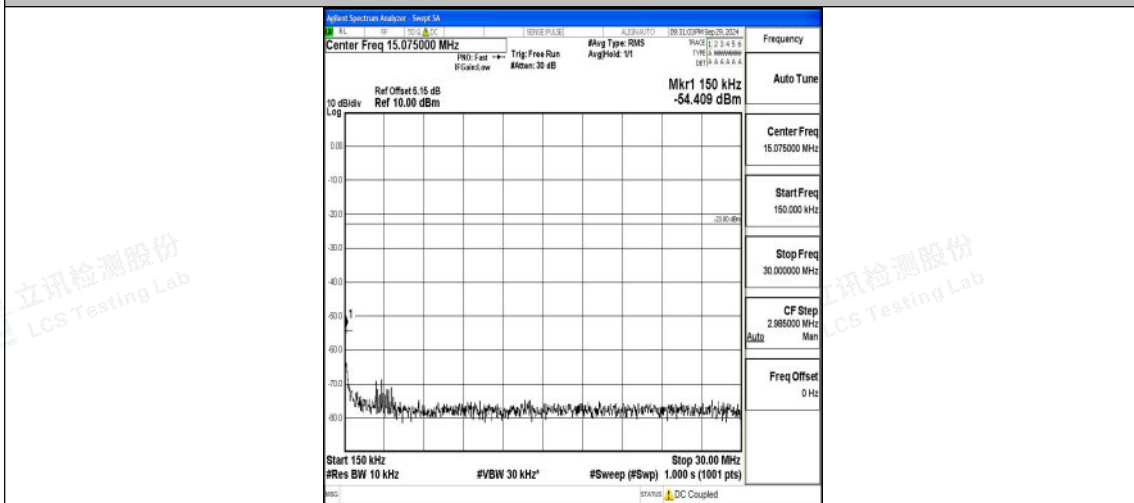

Band5_1.4MHz_QPSK_20407_1RB#0_0.15~30_0.15~30