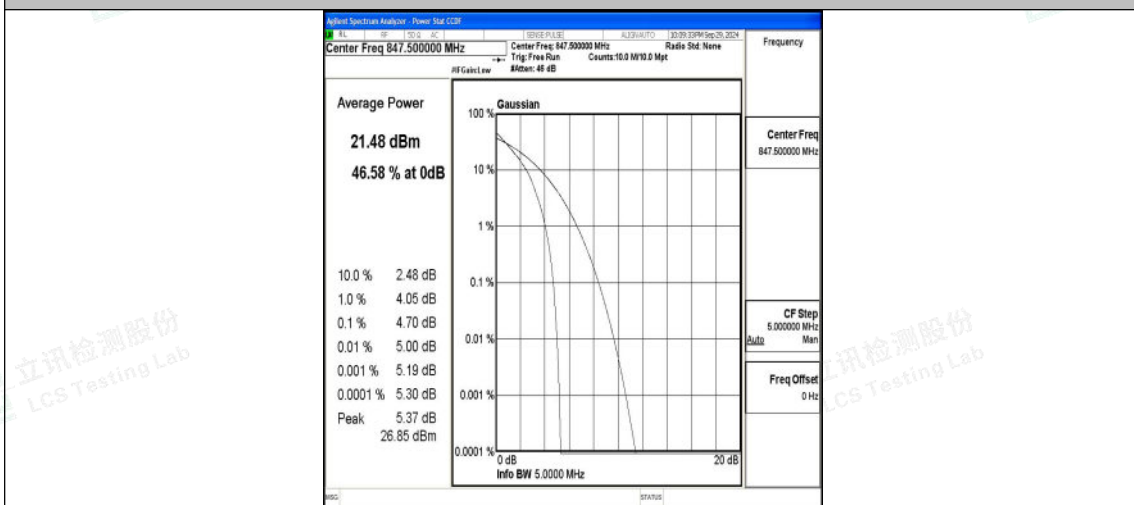

Band5-3MHz-16QAM-20525-15RB#0-PASS

Band5-3MHz-QPSK-20635-1RB#0-PASS

Band5-3MHz-16QAM-20635-1RB#0-PASS

Band5-3MHz-QPSK-20635-15RB#0-PASS

Band5-3MHz-16QAM-20635-15RB#0-PASS

Band5-5MHz-QPSK-20425-1RB#0-PASS

Band5-5MHz-16QAM-20425-1RB#0-PASS