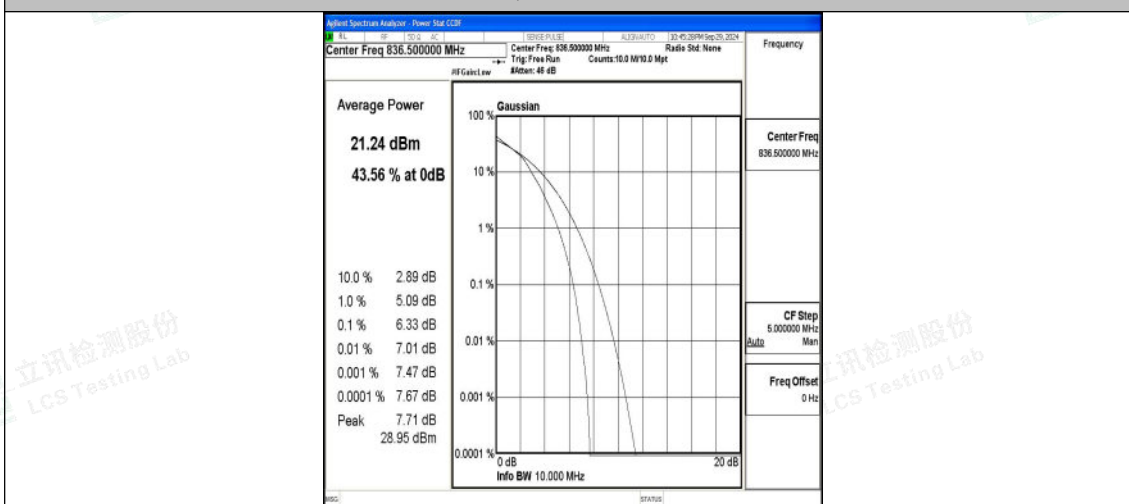

Band5-10MHz-16QAM-20450-50RB#0-PASS

Band5-10MHz-QPSK-20525-1RB#0-PASS

Band5-10MHz-16QAM-20525-1RB#0-PASS

Band5-10MHz-QPSK-20525-50RB#0-PASS

Band5-10MHz-16QAM-20525-50RB#0-PASS

Band5-10MHz-QPSK-20600-1RB#0-PASS