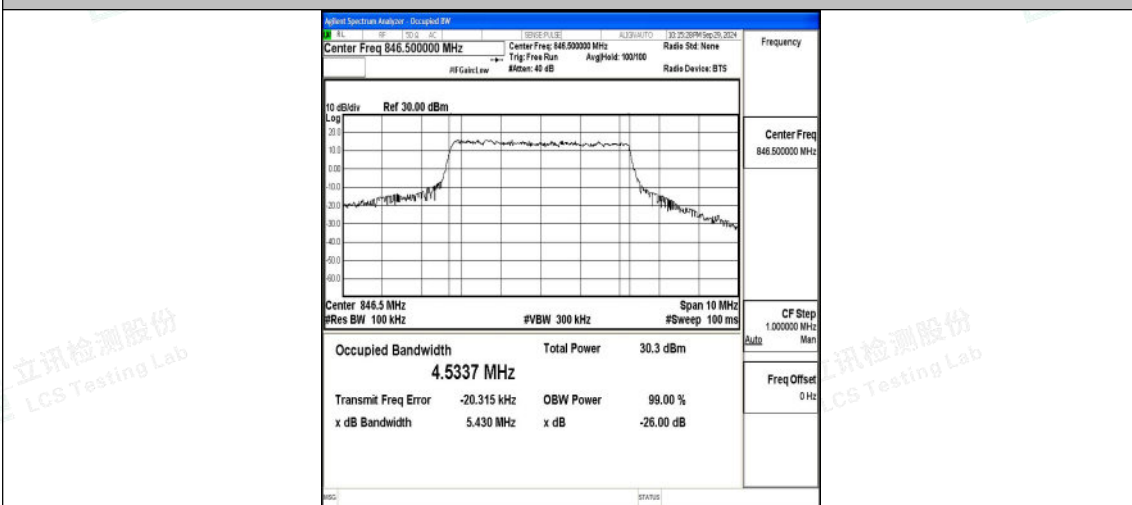

Band5-5MHz-QPSK-20625-25RB#0-PASS