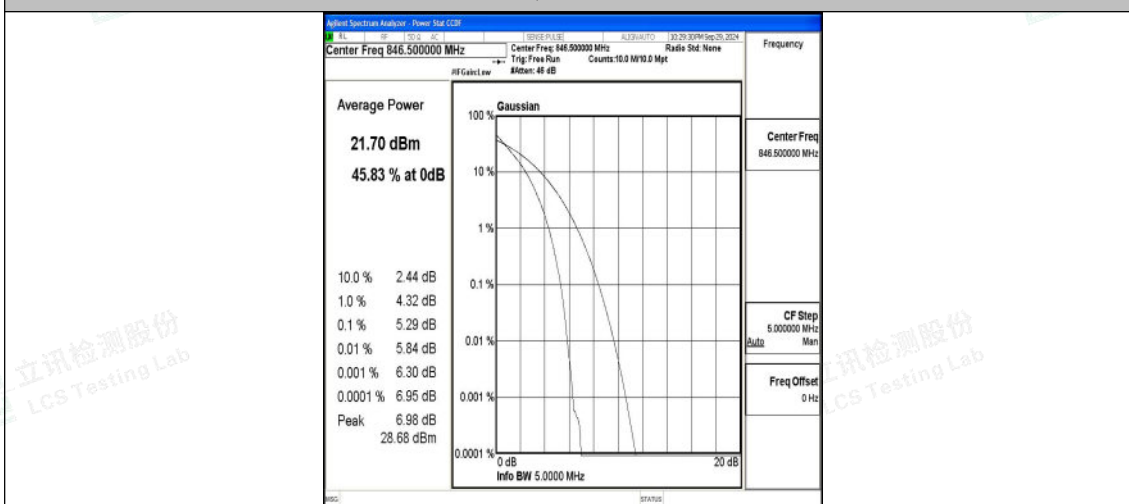

Band5-5MHz-QPSK-20625-25RB#0-PASS