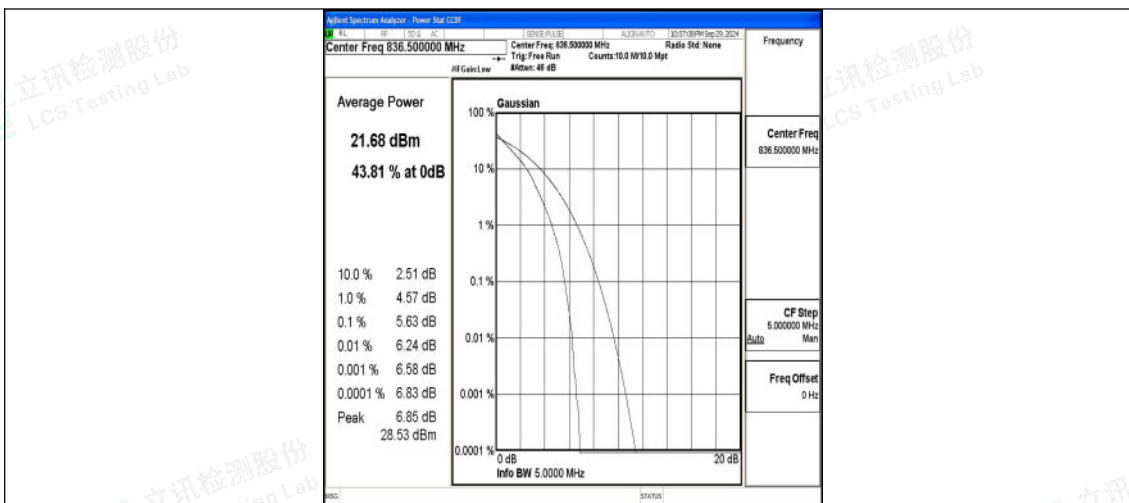

Band5-3MHz-QPSK-20415-1RB#0-PASS

Band5-3MHz-16QAM-20415-1RB#0-PASS

Band5-3MHz-QPSK-20415-15RB#0-PASS

Band5-3MHz-16QAM-20415-15RB#0-PASS

Band5-3MHz-QPSK-20525-1RB#0-PASS

Band5-3MHz-16QAM-20525-1RB#0-PASS

Band5-3MHz-QPSK-20525-15RB#0-PASS