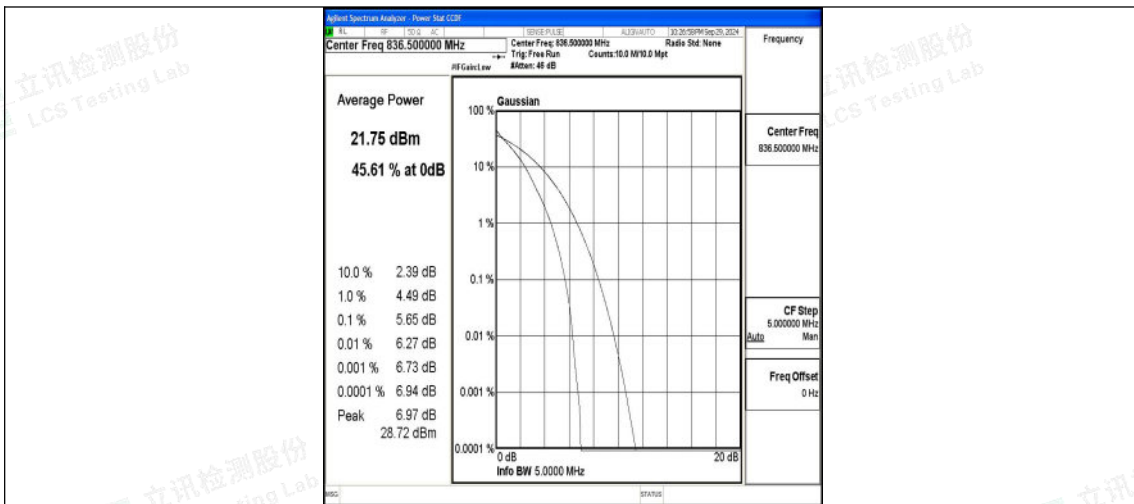

Band5-5MHz-QPSK-20425-25RB#0-PASS

Band5-5MHz-16QAM-20425-25RB#0-PASS

Band5-5MHz-QPSK-20525-1RB#0-PASS

Band5-5MHz-16QAM-20525-1RB#0-PASS

Band5-5MHz-QPSK-20525-25RB#0-PASS

Band5-5MHz-16QAM-20525-25RB#0-PASS

Band5-5MHz-QPSK-20625-1RB#0-PASS