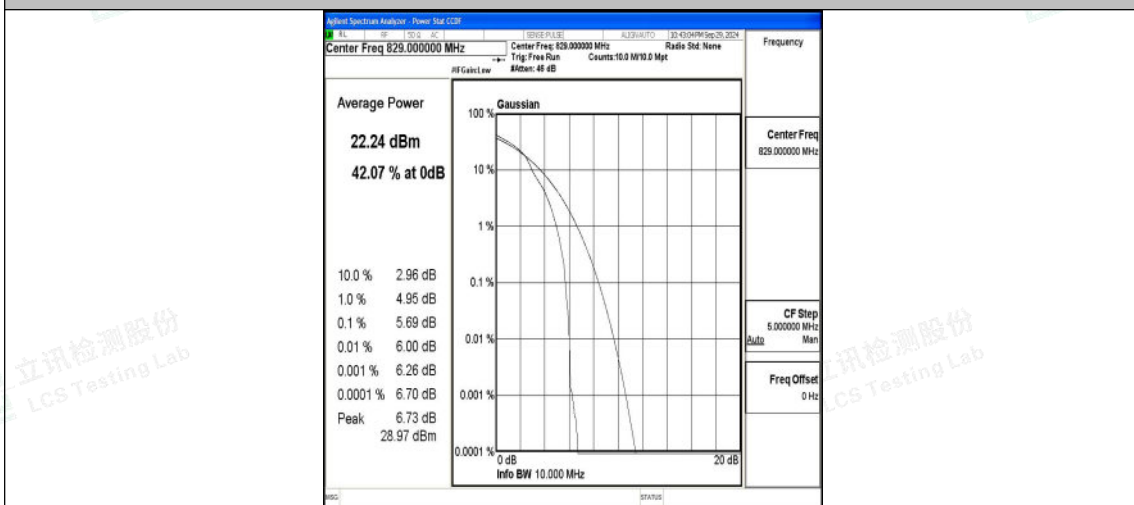

Band5-5MHz-16QAM-20625-1RB#0-PASS

Band5-5MHz-QPSK-20625-25RB#0-PASS

Band5-5MHz-16QAM-20625-25RB#0-PASS

Band5-10MHz-QPSK-20450-1RB#0-PASS

Band5-10MHz-16QAM-20450-1RB#0-PASS

Band5-10MHz-QPSK-20450-50RB#0-PASS