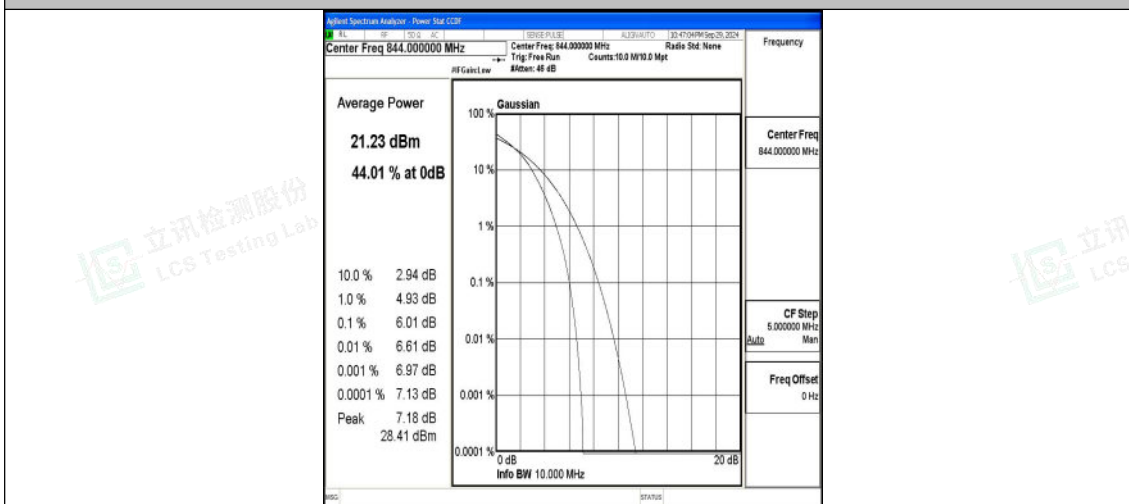

Band5-10MHz-16QAM-20600-50RB#0-PASS