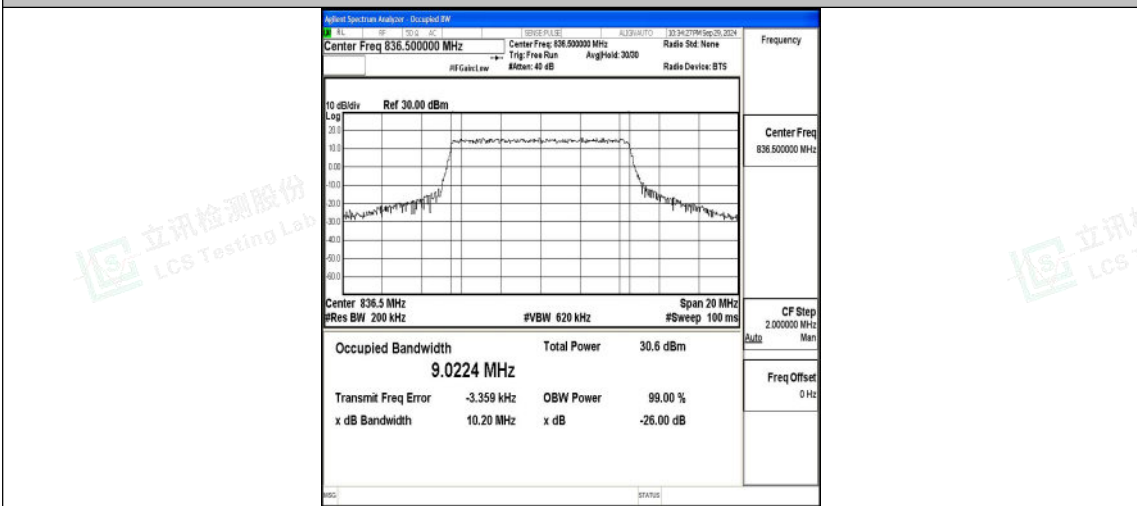

Band5-5MHz-16QAM-20525-25RB#0-PASS

Band5-5MHz-QPSK-20625-25RB#0-PASS

Band5-5MHz-16QAM-20625-25RB#0-PASS

Band5-10MHz-QPSK-20450-50RB#0-PASS

Band5-10MHz-16QAM-20450-50RB#0-PASS

Band5-10MHz-QPSK-20525-50RB#0-PASS