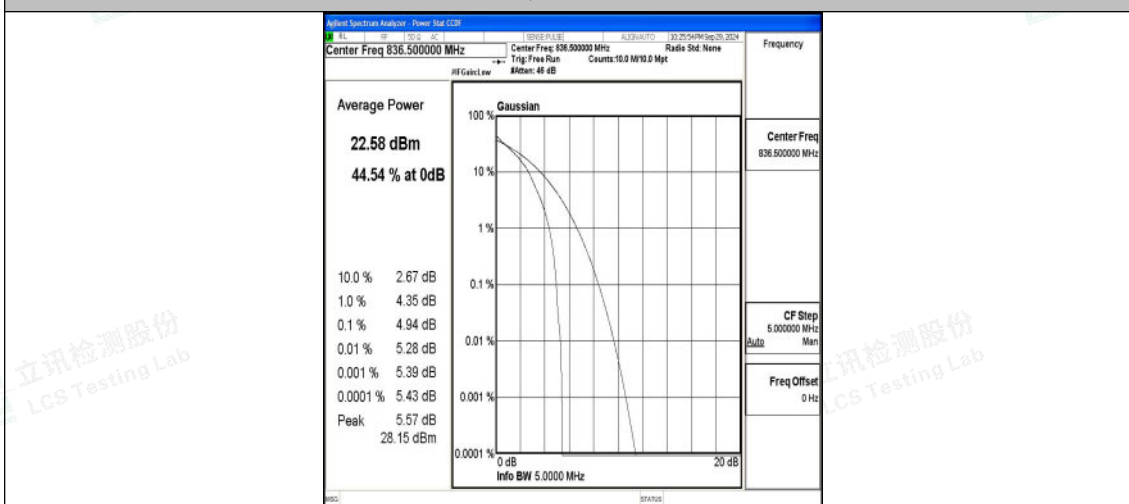

Band5-5MHz-QPSK-20525-1RB#0-PASS