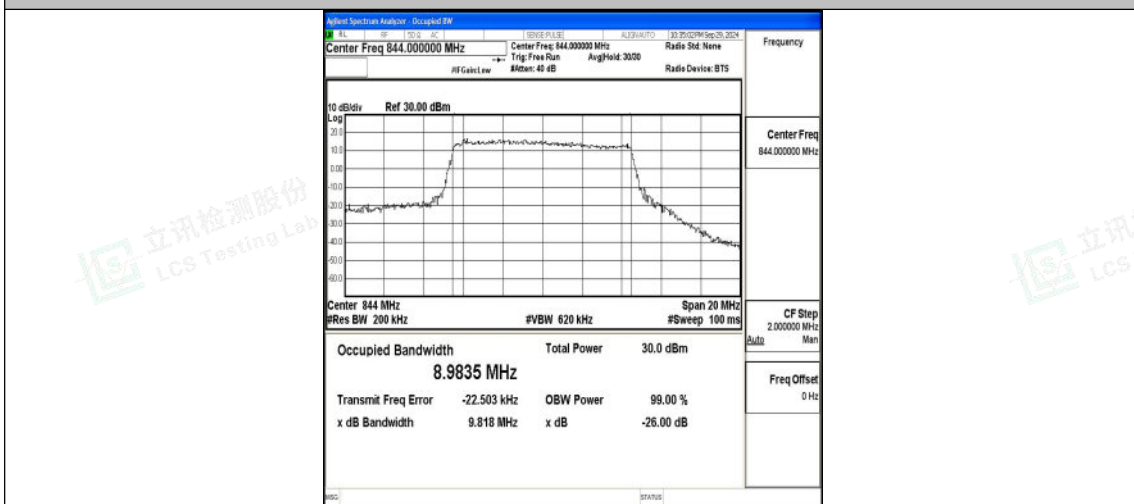

Band5-10MHz-16QAM-20600-50RB#0-PASS