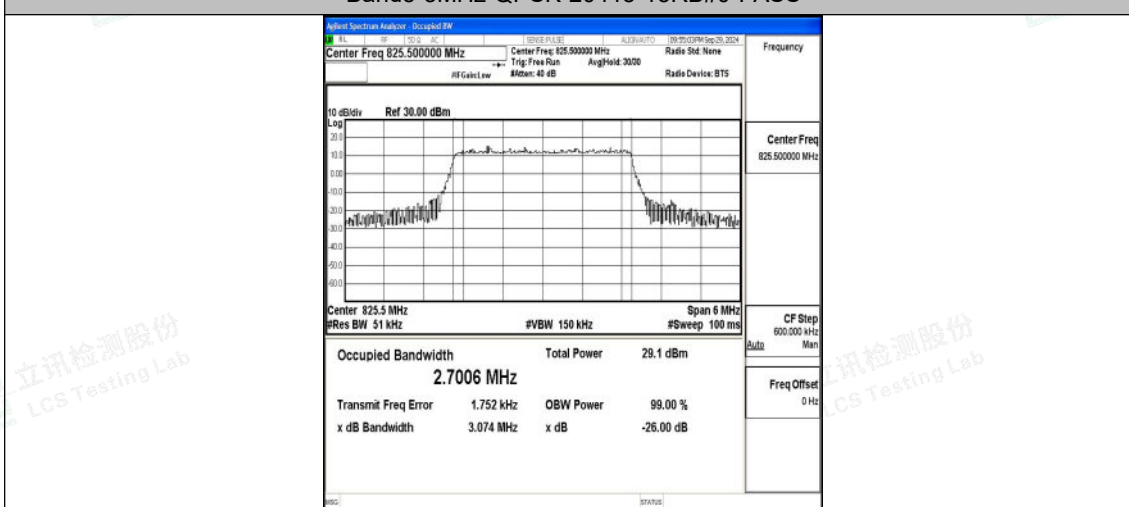

Band5-1.4MHz-16QAM-20525-6RB#0-PASS

Band5-1.4MHz-QPSK-20643-6RB#0-PASS

Band5-1.4MHz-16QAM-20643-6RB#0-PASS

Band5-3MHz-QPSK-20415-15RB#0-PASS

Band5-3MHz-16QAM-20415-15RB#0-PASS

Band5-3MHz-QPSK-20525-15RB#0-PASS