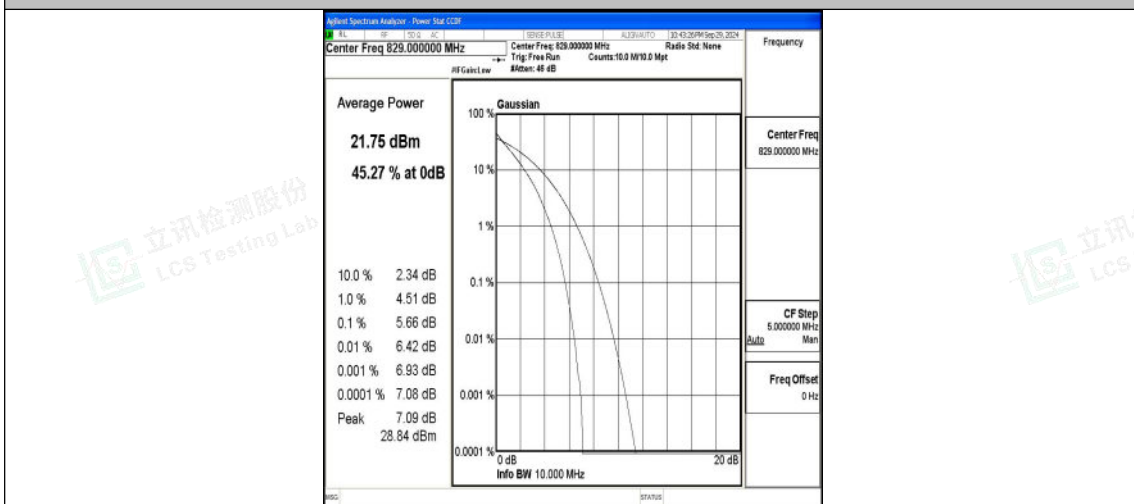

Band5-5MHz-16QAM-20625-1RB#0-PASS

Band5-5MHz-QPSK-20625-25RB#0-PASS

Band5-5MHz-16QAM-20625-25RB#0-PASS

Band5-10MHz-QPSK-20450-1RB#0-PASS

Band5-10MHz-16QAM-20450-1RB#0-PASS

Band5-10MHz-QPSK-20450-50RB#0-PASS