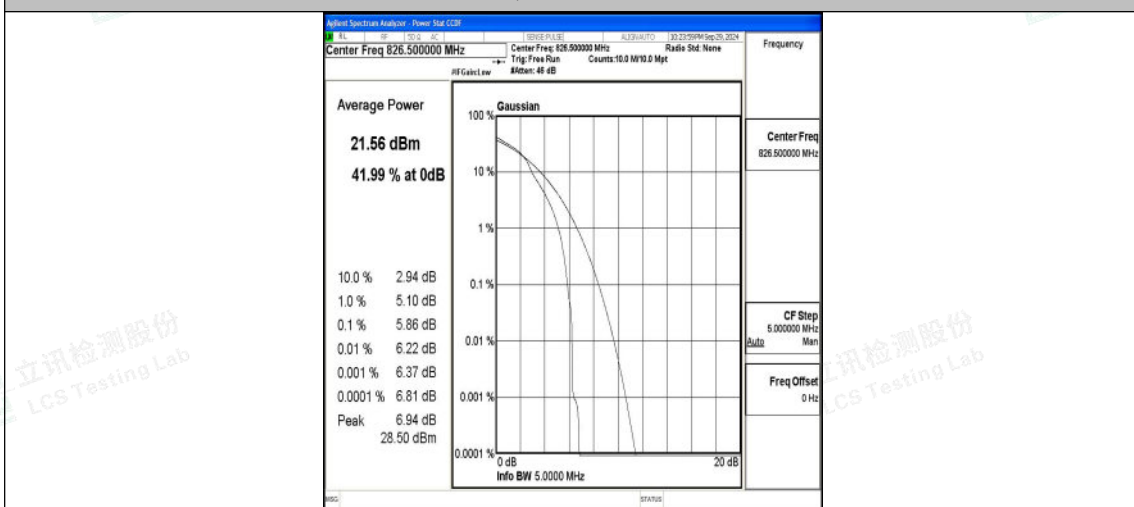

Band5-3MHz-16QAM-20525-15RB#0-PASS

Band5-3MHz-QPSK-20635-1RB#0-PASS

Band5-3MHz-16QAM-20635-1RB#0-PASS

Band5-3MHz-QPSK-20635-15RB#0-PASS

Band5-3MHz-16QAM-20635-15RB#0-PASS

Band5-5MHz-QPSK-20425-1RB#0-PASS

Band5-5MHz-16QAM-20425-1RB#0-PASS