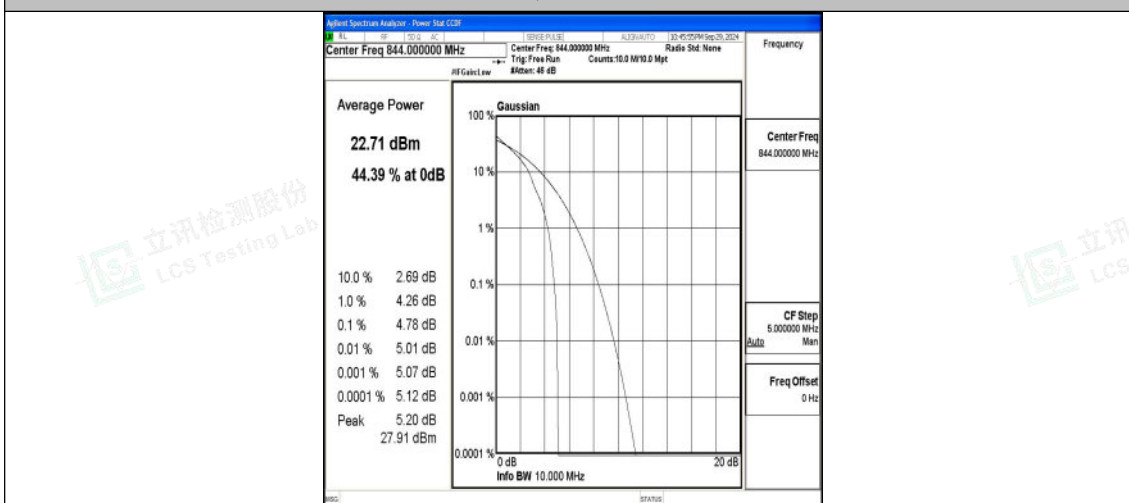

Band5-10MHz-16QAM-20450-50RB#0-PASS

Band5-10MHz-QPSK-20525-1RB#0-PASS

Band5-10MHz-16QAM-20525-1RB#0-PASS

Band5-10MHz-QPSK-20525-50RB#0-PASS

Band5-10MHz-16QAM-20525-50RB#0-PASS

Band5-10MHz-QPSK-20600-1RB#0-PASS