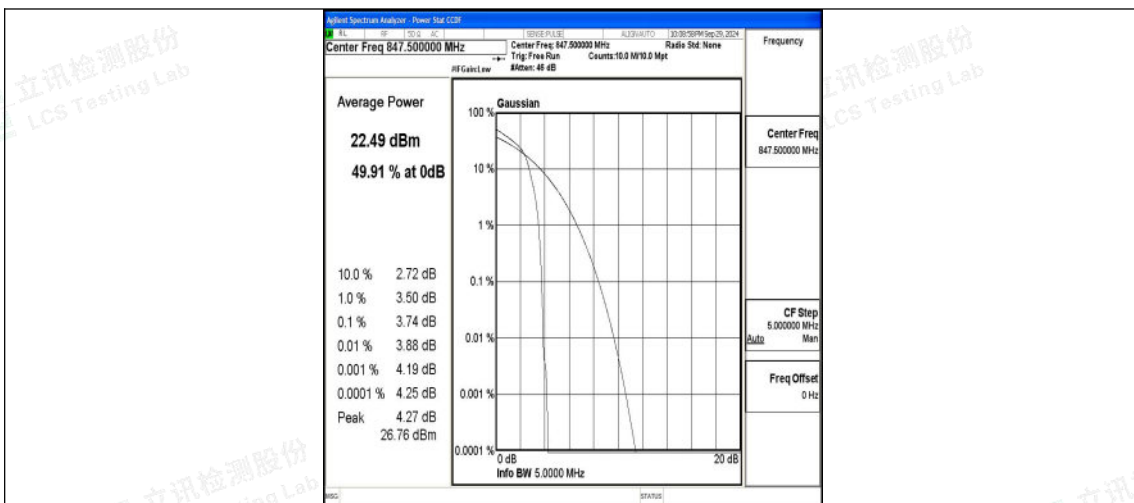

Band5-3MHz-16QAM-20635-1RB#0-PASS