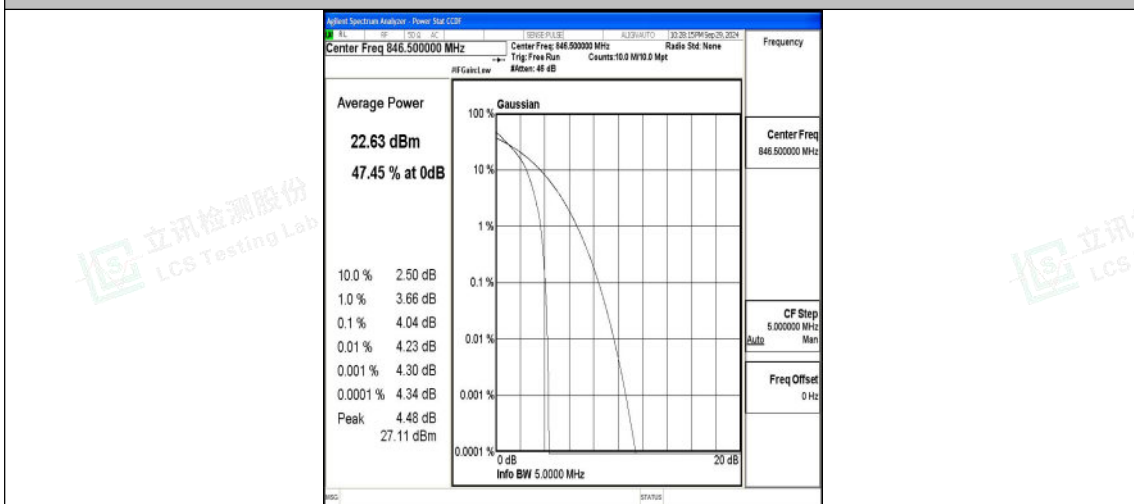

Band5-5MHz-QPSK-20425-25RB#0-PASS

Band5-5MHz-16QAM-20425-25RB#0-PASS

Band5-5MHz-QPSK-20525-1RB#0-PASS

Band5-5MHz-16QAM-20525-1RB#0-PASS

Band5-5MHz-QPSK-20525-25RB#0-PASS

Band5-5MHz-16QAM-20525-25RB#0-PASS

Band5-5MHz-QPSK-20625-1RB#0-PASS