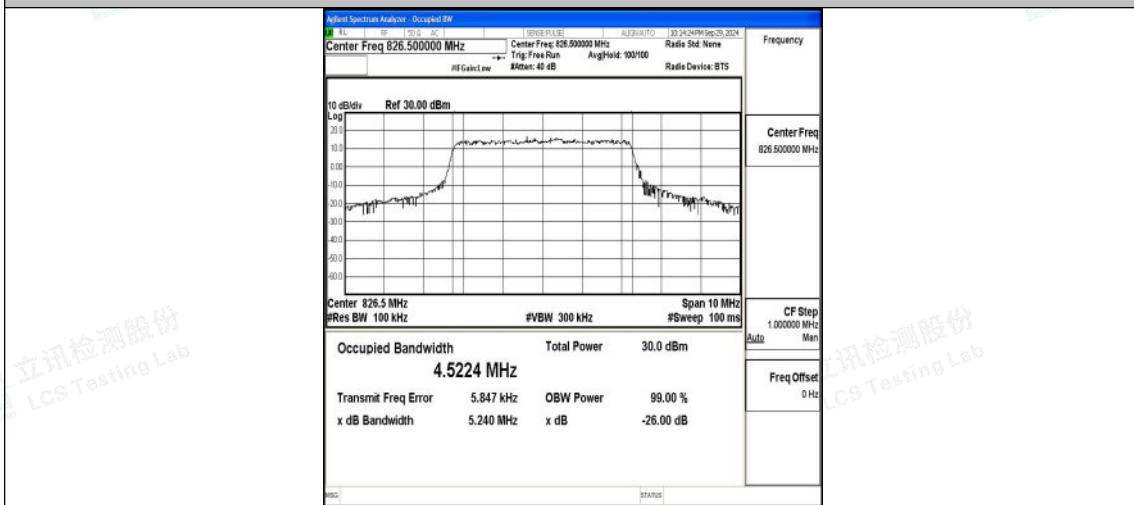

Band5-3MHz-16QAM-20525-15RB#0-PASS

Band5-3MHz-QPSK-20635-15RB#0-PASS

Band5-3MHz-16QAM-20635-15RB#0-PASS

Band5-5MHz-QPSK-20425-25RB#0-PASS

Band5-5MHz-16QAM-20425-25RB#0-PASS

Band5-5MHz-QPSK-20525-25RB#0-PASS