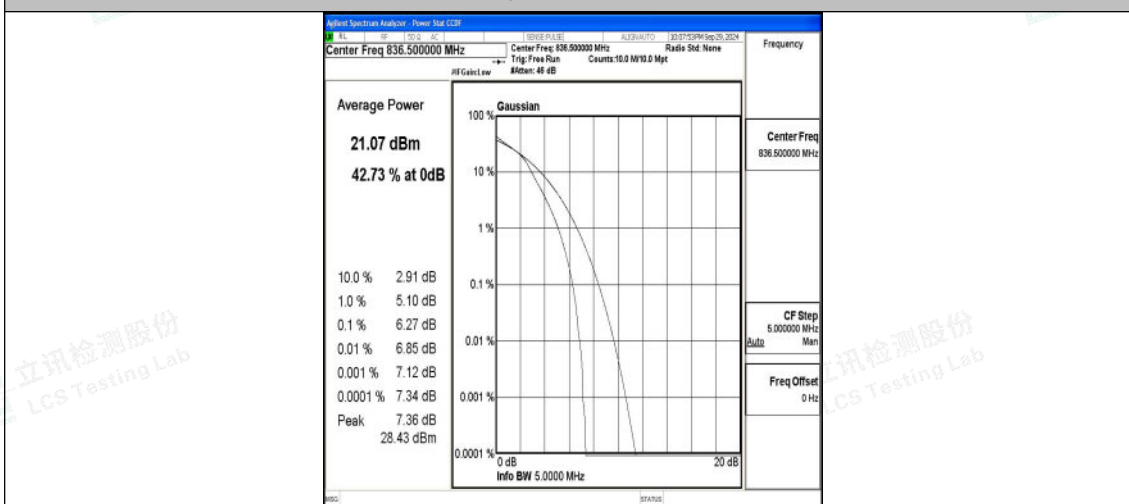

Band5-3MHz-QPSK-20415-1RB#0-PASS

Band5-3MHz-16QAM-20415-1RB#0-PASS

Band5-3MHz-QPSK-20415-15RB#0-PASS

Band5-3MHz-16QAM-20415-15RB#0-PASS

Band5-3MHz-QPSK-20525-1RB#0-PASS

Band5-3MHz-16QAM-20525-1RB#0-PASS

Band5-3MHz-QPSK-20525-15RB#0-PASS