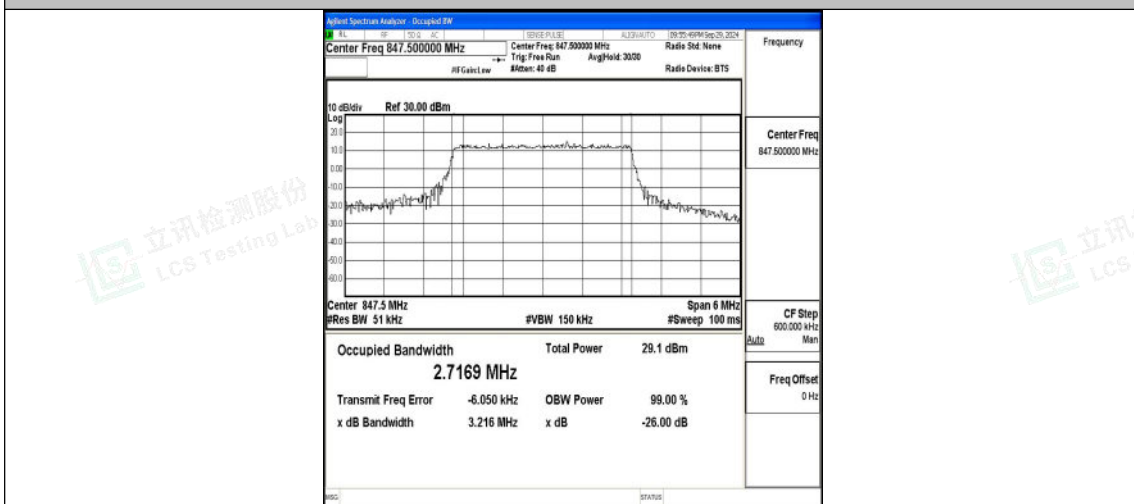

Band5-3MHz-16QAM-20635-15RB#0-PASS