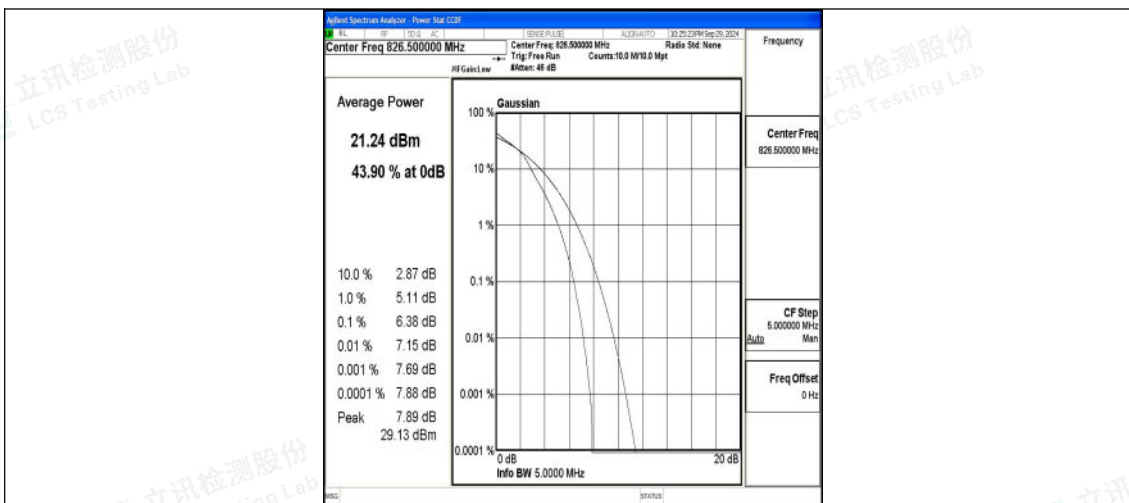

Band5-5MHz-16QAM-20425-25RB#0-PASS