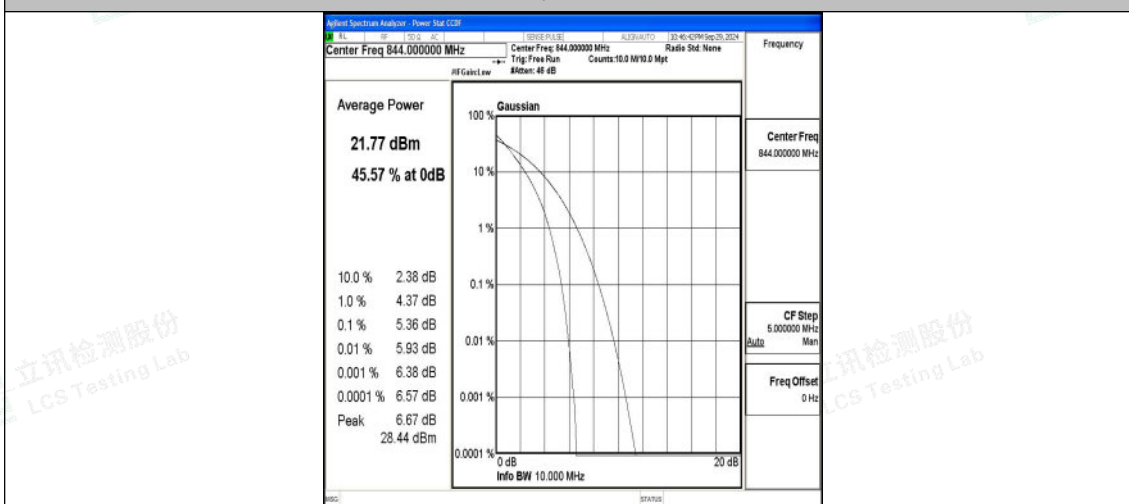

Band5-10MHz-QPSK-20600-50RB#0-PASS