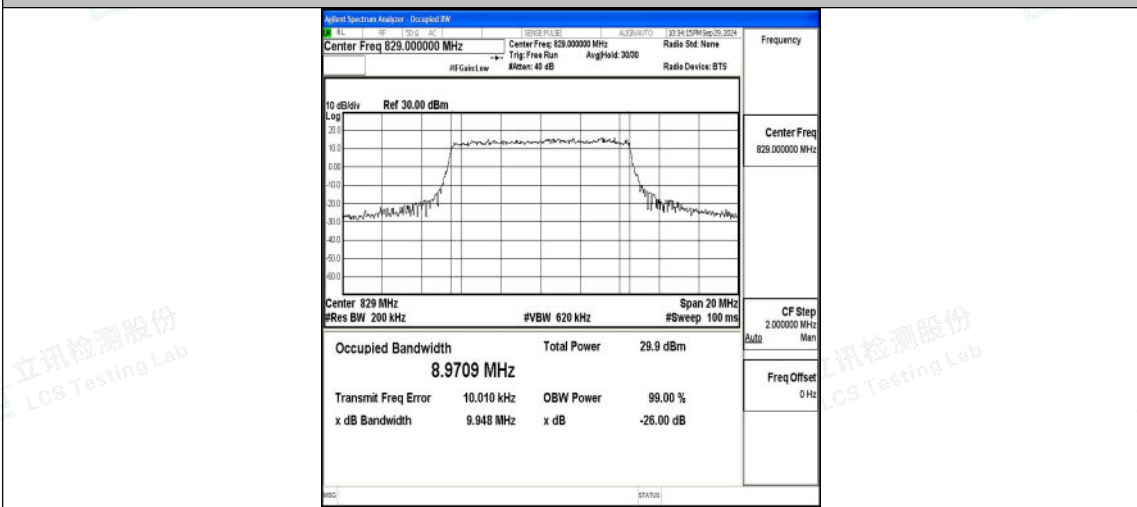

Band5-5MHz-16QAM-20525-25RB#0-PASS

Band5-5MHz-QPSK-20625-25RB#0-PASS

Band5-5MHz-16QAM-20625-25RB#0-PASS

Band5-10MHz-QPSK-20450-50RB#0-PASS

Band5-10MHz-16QAM-20450-50RB#0-PASS

Band5-10MHz-QPSK-20525-50RB#0-PASS