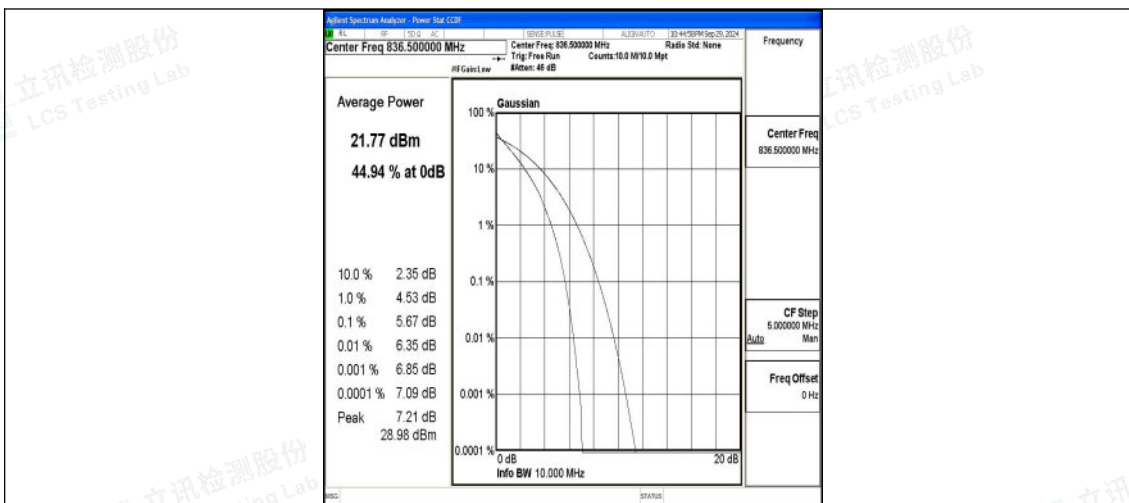

Band5-10MHz-16QAM-20450-50RB#0-PASS

Band5-10MHz-QPSK-20525-1RB#0-PASS

Band5-10MHz-16QAM-20525-1RB#0-PASS

Band5-10MHz-QPSK-20525-50RB#0-PASS

Band5-10MHz-16QAM-20525-50RB#0-PASS

Band5-10MHz-QPSK-20600-1RB#0-PASS