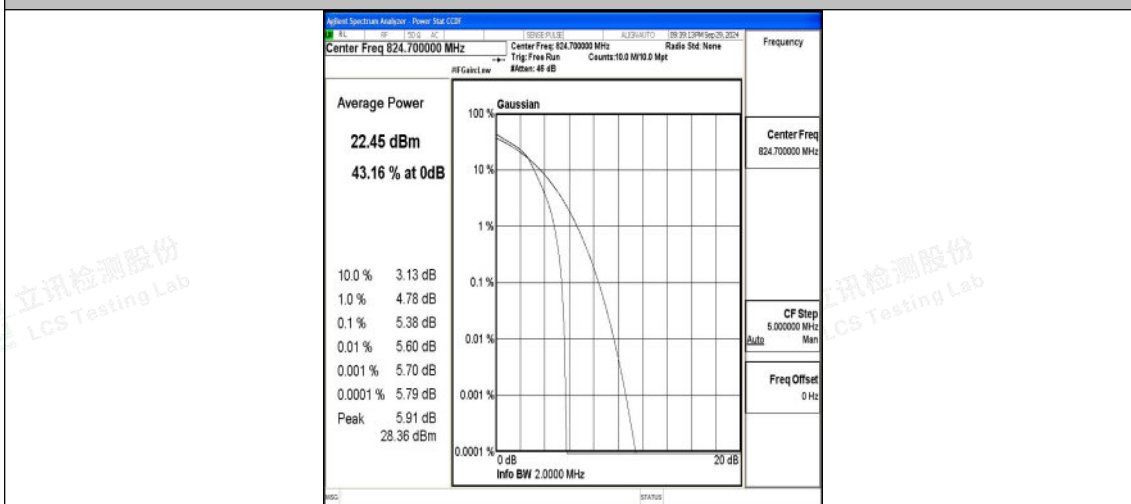

Band5-1.4MHz-16QAM-20407-1RB#0-PASS