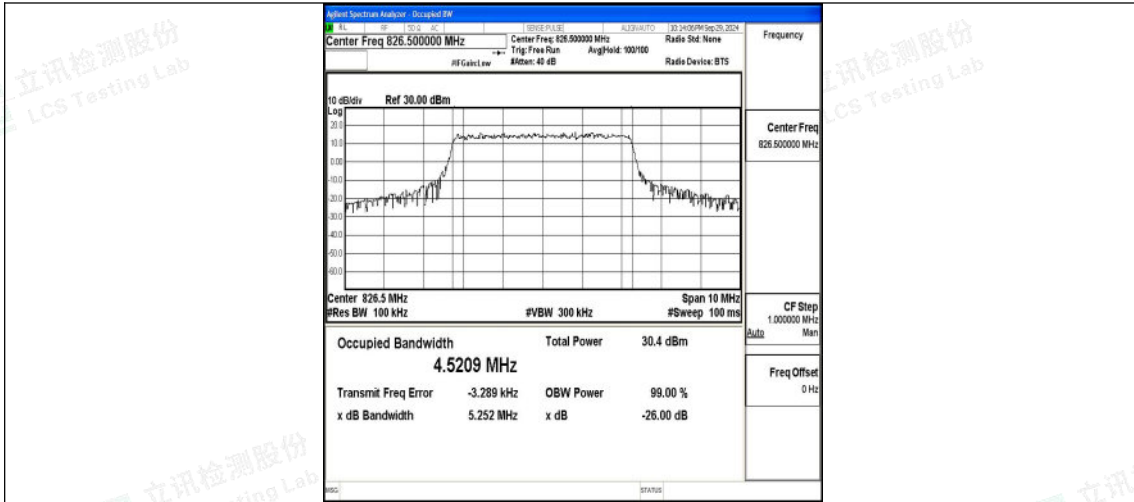

Band5-3MHz-16QAM-20525-15RB#0-PASS

Band5-3MHz-QPSK-20635-15RB#0-PASS

Band5-3MHz-16QAM-20635-15RB#0-PASS

Band5-5MHz-QPSK-20425-25RB#0-PASS

Band5-5MHz-16QAM-20425-25RB#0-PASS

Band5-5MHz-QPSK-20525-25RB#0-PASS