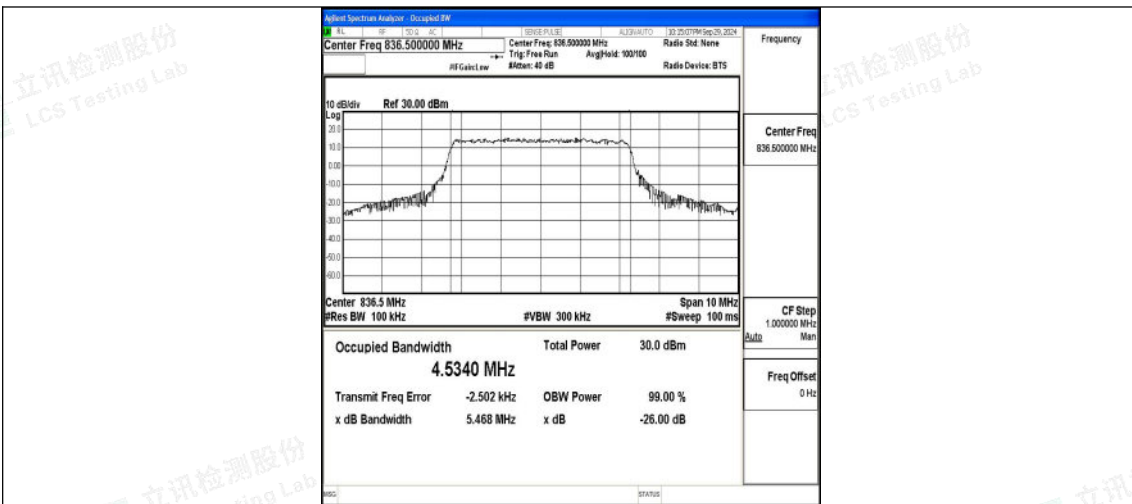

Band5-3MHz-16QAM-20525-15RB#0-PASS

Band5-3MHz-QPSK-20635-15RB#0-PASS

Band5-3MHz-16QAM-20635-15RB#0-PASS

Band5-5MHz-QPSK-20425-25RB#0-PASS

Band5-5MHz-16QAM-20425-25RB#0-PASS

Band5-5MHz-QPSK-20525-25RB#0-PASS