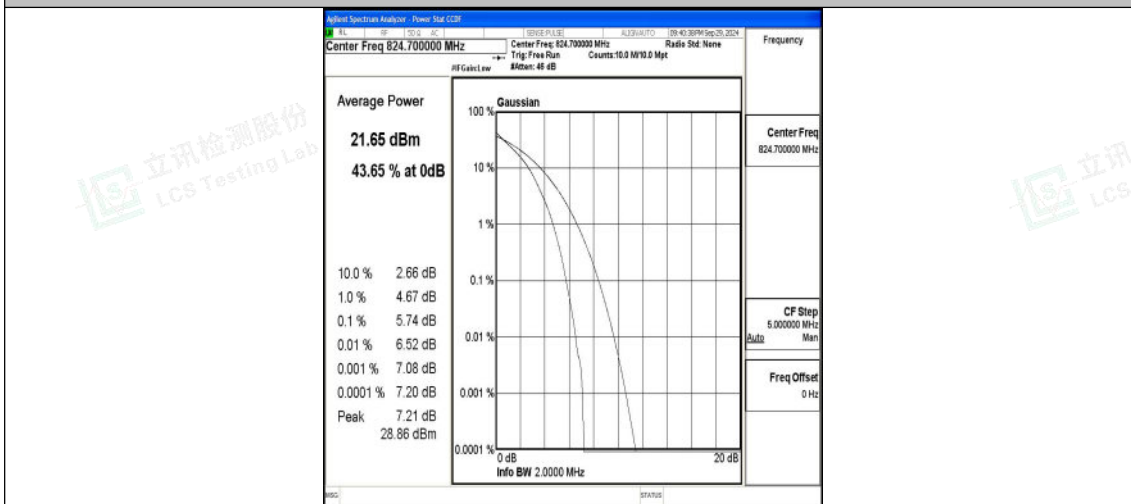

Band5-1.4MHz-QPSK-20407-6RB#0-PASS