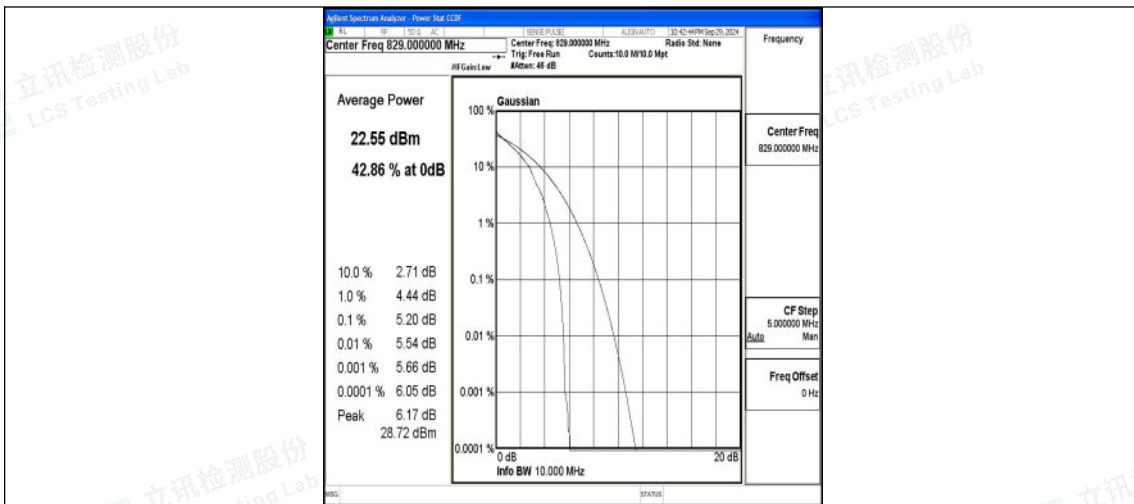

Band5-5MHz-16QAM-20625-1RB#0-PASS

Band5-5MHz-QPSK-20625-25RB#0-PASS

Band5-5MHz-16QAM-20625-25RB#0-PASS

Band5-10MHz-QPSK-20450-1RB#0-PASS

Band5-10MHz-16QAM-20450-1RB#0-PASS

Band5-10MHz-QPSK-20450-50RB#0-PASS