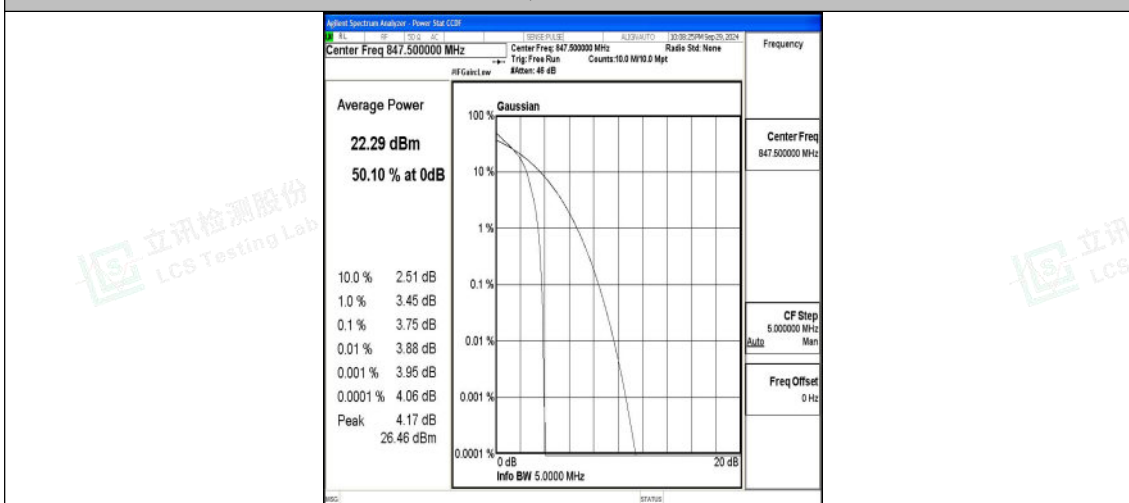

Band5-3MHz-QPSK-20635-1RB#0-PASS