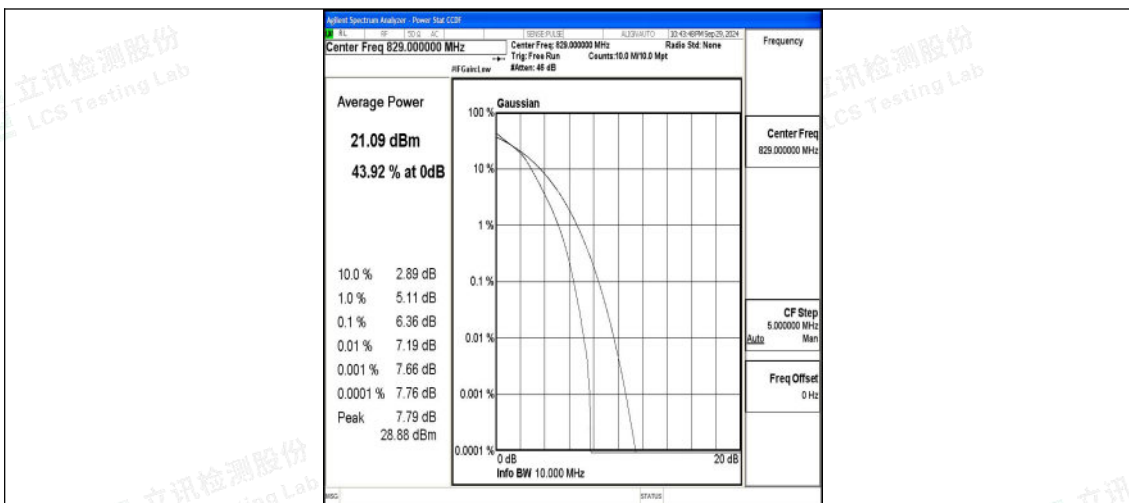

Band5-5MHz-16QAM-20625-1RB#0-PASS

Band5-5MHz-QPSK-20625-25RB#0-PASS

Band5-5MHz-16QAM-20625-25RB#0-PASS

Band5-10MHz-QPSK-20450-1RB#0-PASS

Band5-10MHz-16QAM-20450-1RB#0-PASS

Band5-10MHz-QPSK-20450-50RB#0-PASS