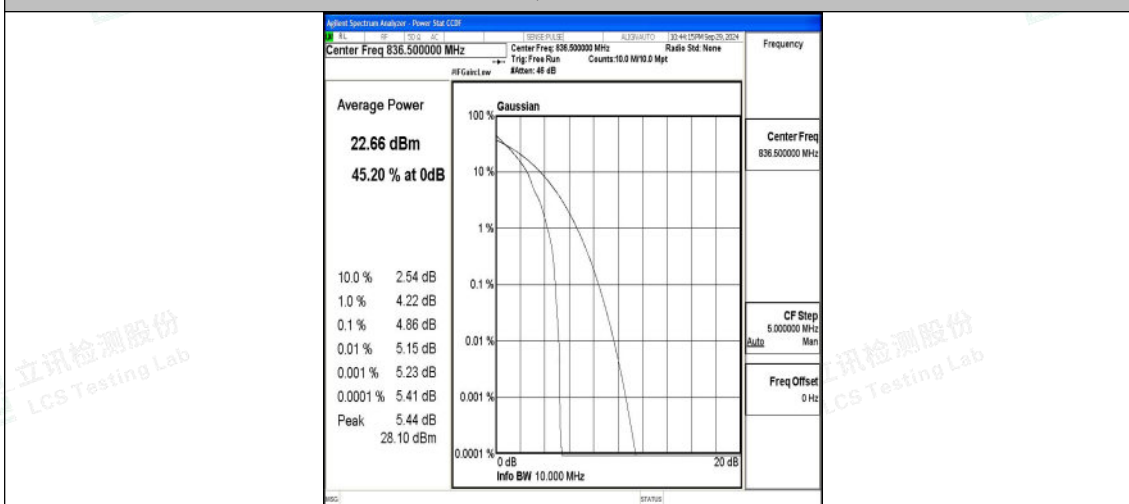

Band5-10MHz-QPSK-20525-1RB#0-PASS