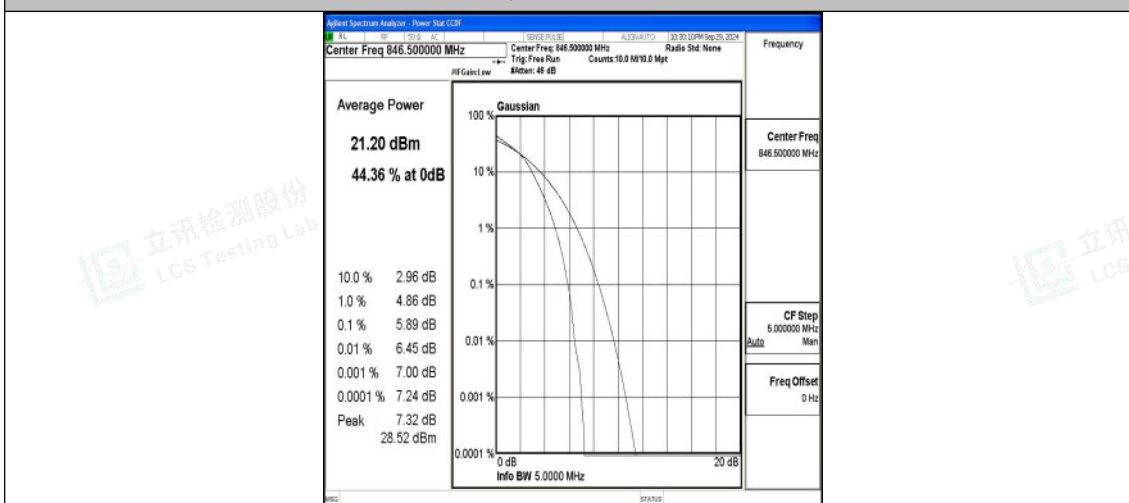

Band5-5MHz-16QAM-20625-25RB#0-PASS