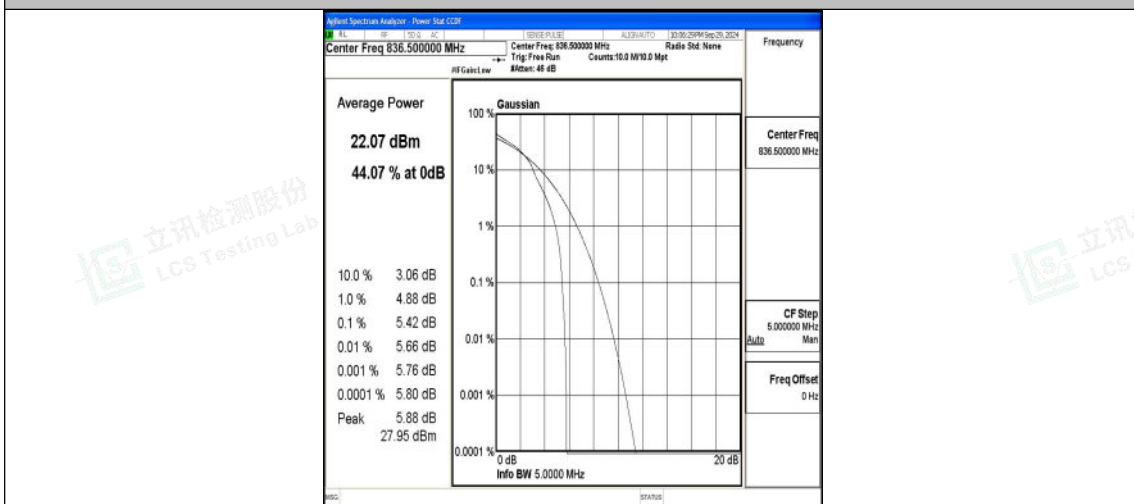

Band5-3MHz-QPSK-20415-1RB#0-PASS

Band5-3MHz-16QAM-20415-1RB#0-PASS

Band5-3MHz-QPSK-20415-15RB#0-PASS

Band5-3MHz-16QAM-20415-15RB#0-PASS

Band5-3MHz-QPSK-20525-1RB#0-PASS

Band5-3MHz-16QAM-20525-1RB#0-PASS

Band5-3MHz-QPSK-20525-15RB#0-PASS