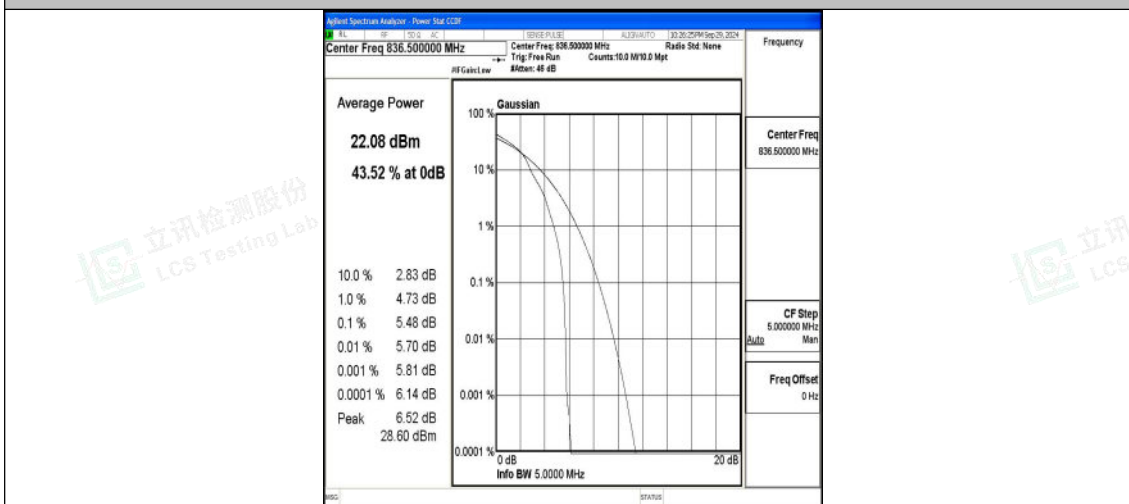

Band5-5MHz-QPSK-20425-25RB#0-PASS

Band5-5MHz-16QAM-20425-25RB#0-PASS

Band5-5MHz-QPSK-20525-1RB#0-PASS

Band5-5MHz-16QAM-20525-1RB#0-PASS

Band5-5MHz-QPSK-20525-25RB#0-PASS

Band5-5MHz-16QAM-20525-25RB#0-PASS

Band5-5MHz-QPSK-20625-1RB#0-PASS