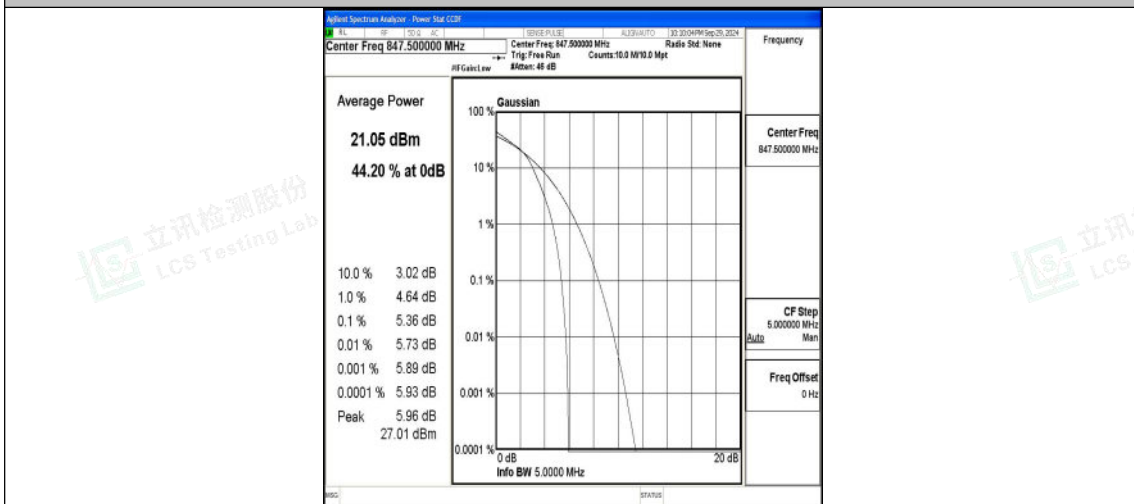

Band5-3MHz-16QAM-20525-15RB#0-PASS

Band5-3MHz-QPSK-20635-1RB#0-PASS

Band5-3MHz-16QAM-20635-1RB#0-PASS

Band5-3MHz-QPSK-20635-15RB#0-PASS

Band5-3MHz-16QAM-20635-15RB#0-PASS

Band5-5MHz-QPSK-20425-1RB#0-PASS

Band5-5MHz-16QAM-20425-1RB#0-PASS