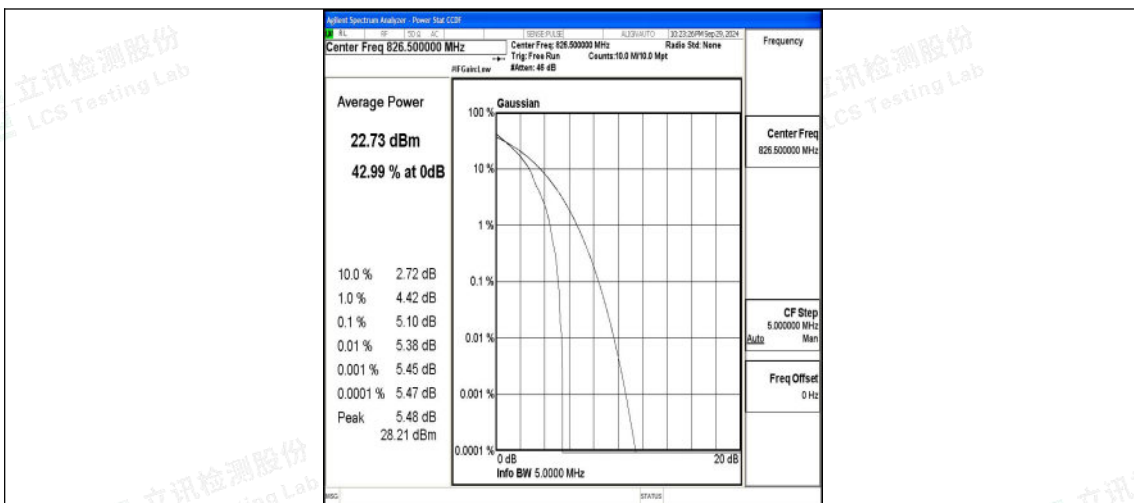

Band5-3MHz-16QAM-20525-15RB#0-PASS

Band5-3MHz-QPSK-20635-1RB#0-PASS

Band5-3MHz-16QAM-20635-1RB#0-PASS

Band5-3MHz-QPSK-20635-15RB#0-PASS

Band5-3MHz-16QAM-20635-15RB#0-PASS

Band5-5MHz-QPSK-20425-1RB#0-PASS

Band5-5MHz-16QAM-20425-1RB#0-PASS