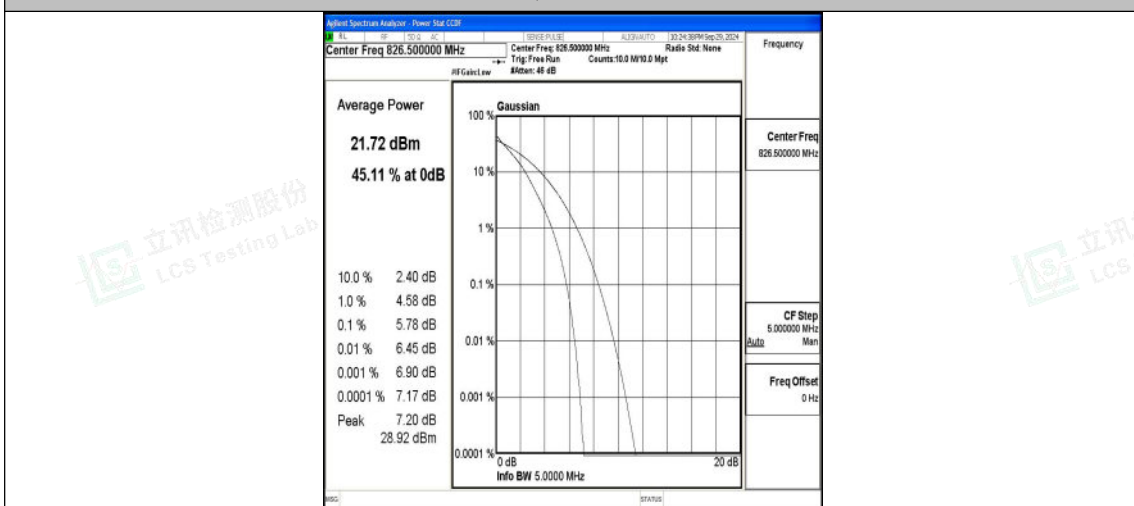

Band5-3MHz-16QAM-20525-15RB#0-PASS

Band5-3MHz-QPSK-20635-1RB#0-PASS

Band5-3MHz-16QAM-20635-1RB#0-PASS

Band5-3MHz-QPSK-20635-15RB#0-PASS

Band5-3MHz-16QAM-20635-15RB#0-PASS

Band5-5MHz-QPSK-20425-1RB#0-PASS

Band5-5MHz-16QAM-20425-1RB#0-PASS