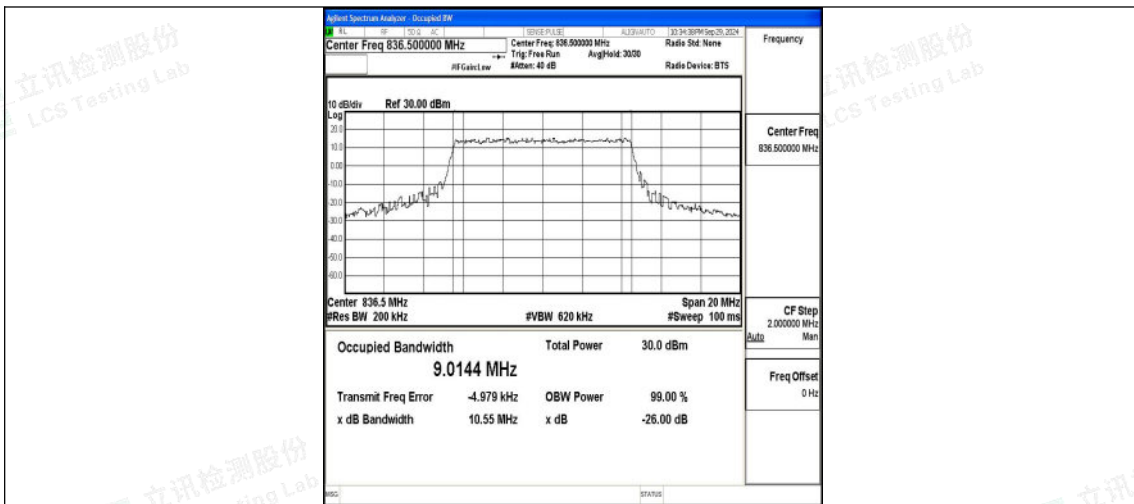

Band5-5MHz-16QAM-20525-25RB#0-PASS

Band5-5MHz-QPSK-20625-25RB#0-PASS

Band5-5MHz-16QAM-20625-25RB#0-PASS

Band5-10MHz-QPSK-20450-50RB#0-PASS

Band5-10MHz-16QAM-20450-50RB#0-PASS

Band5-10MHz-QPSK-20525-50RB#0-PASS