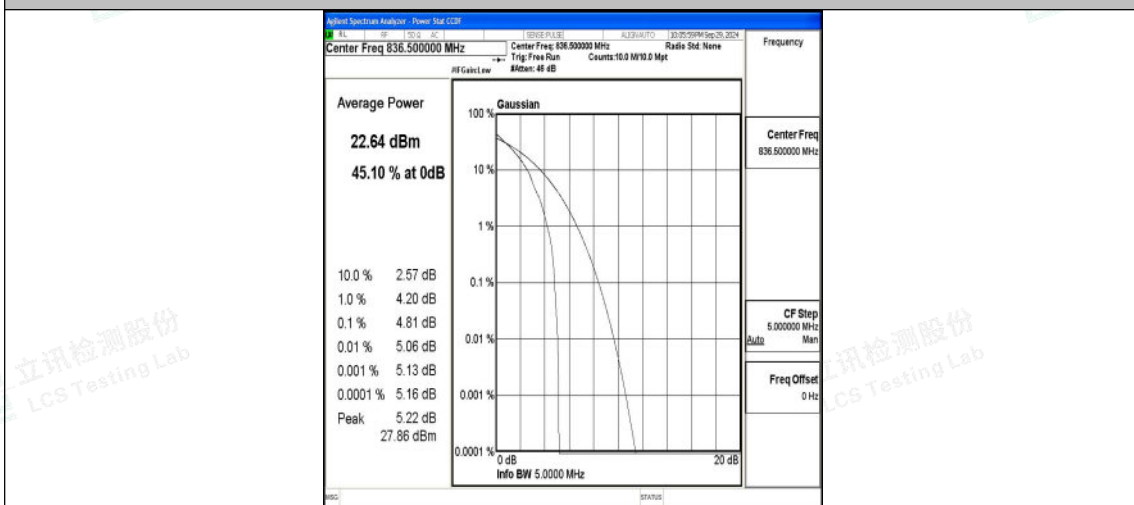

Band5-3MHz-QPSK-20415-1RB#0-PASS

Band5-3MHz-16QAM-20415-1RB#0-PASS

Band5-3MHz-QPSK-20415-15RB#0-PASS

Band5-3MHz-16QAM-20415-15RB#0-PASS

Band5-3MHz-QPSK-20525-1RB#0-PASS

Band5-3MHz-16QAM-20525-1RB#0-PASS

Band5-3MHz-QPSK-20525-15RB#0-PASS