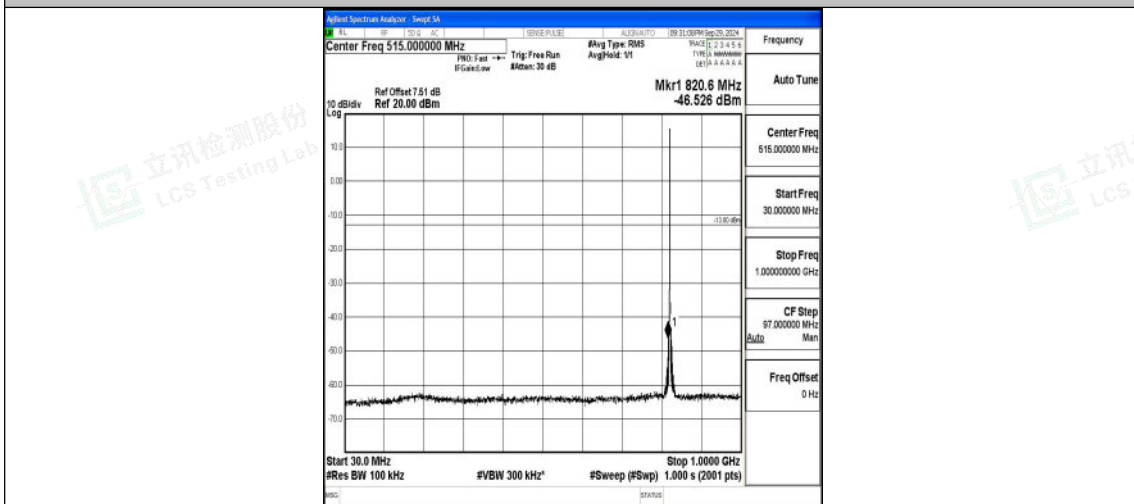

Band5_1.4MHz_QPSK_20407_1RB#0_30~1000_30~1000