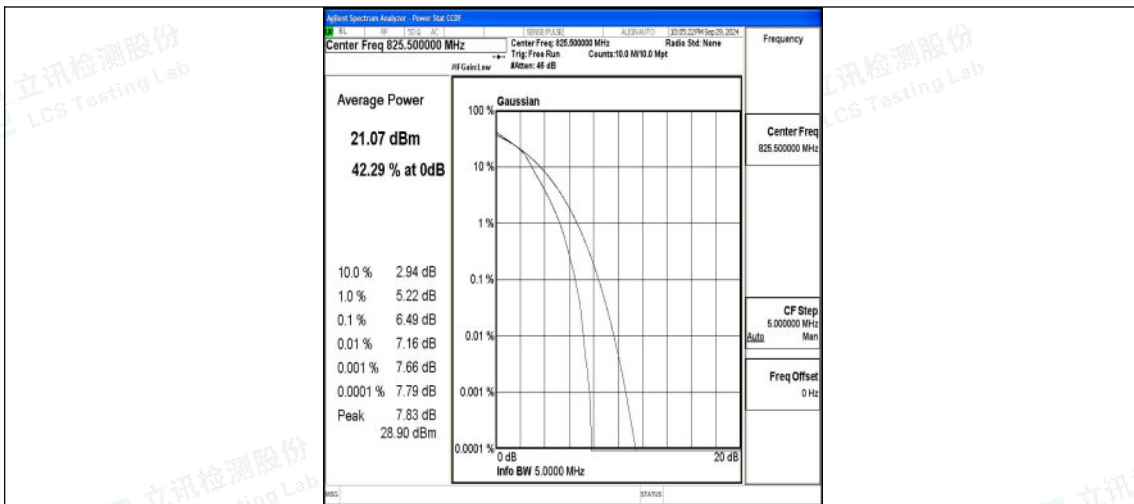

Band5-3MHz-QPSK-20415-1RB#0-PASS

Band5-3MHz-16QAM-20415-1RB#0-PASS

Band5-3MHz-QPSK-20415-15RB#0-PASS

Band5-3MHz-16QAM-20415-15RB#0-PASS

Band5-3MHz-QPSK-20525-1RB#0-PASS

Band5-3MHz-16QAM-20525-1RB#0-PASS

Band5-3MHz-QPSK-20525-15RB#0-PASS