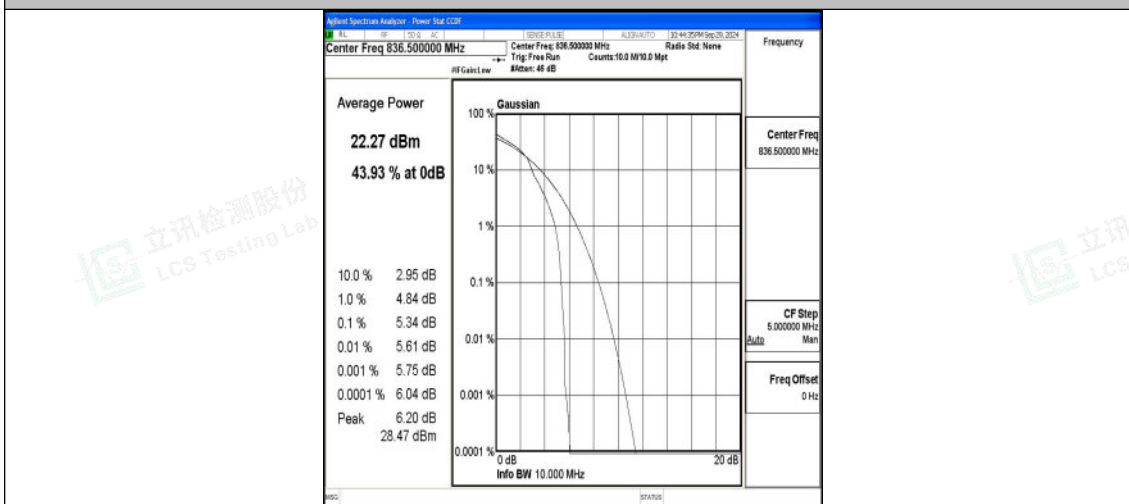

Band5-10MHz-16QAM-20525-1RB#0-PASS