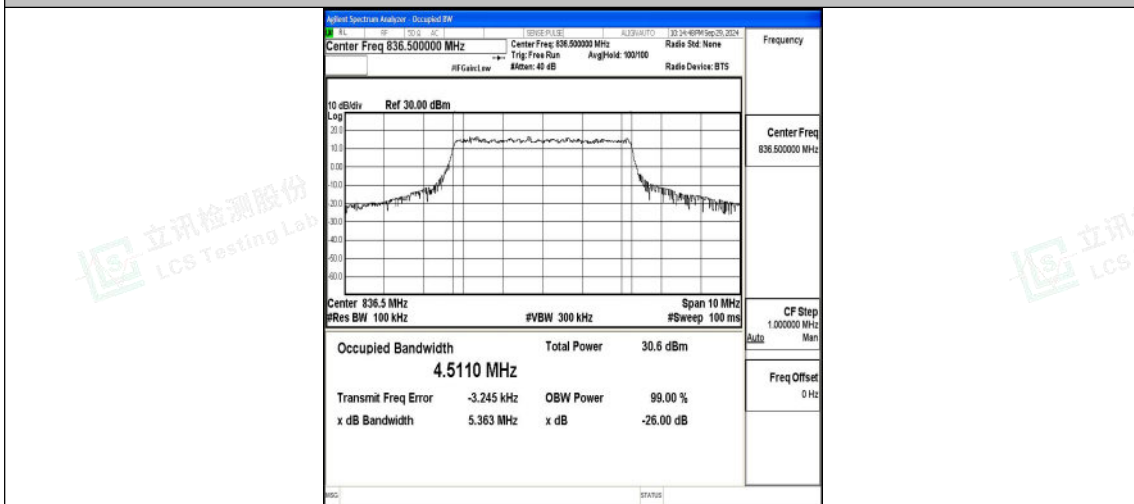

Band5-3MHz-16QAM-20525-15RB#0-PASS

Band5-3MHz-QPSK-20635-15RB#0-PASS

Band5-3MHz-16QAM-20635-15RB#0-PASS

Band5-5MHz-QPSK-20425-25RB#0-PASS

Band5-5MHz-16QAM-20425-25RB#0-PASS

Band5-5MHz-QPSK-20525-25RB#0-PASS