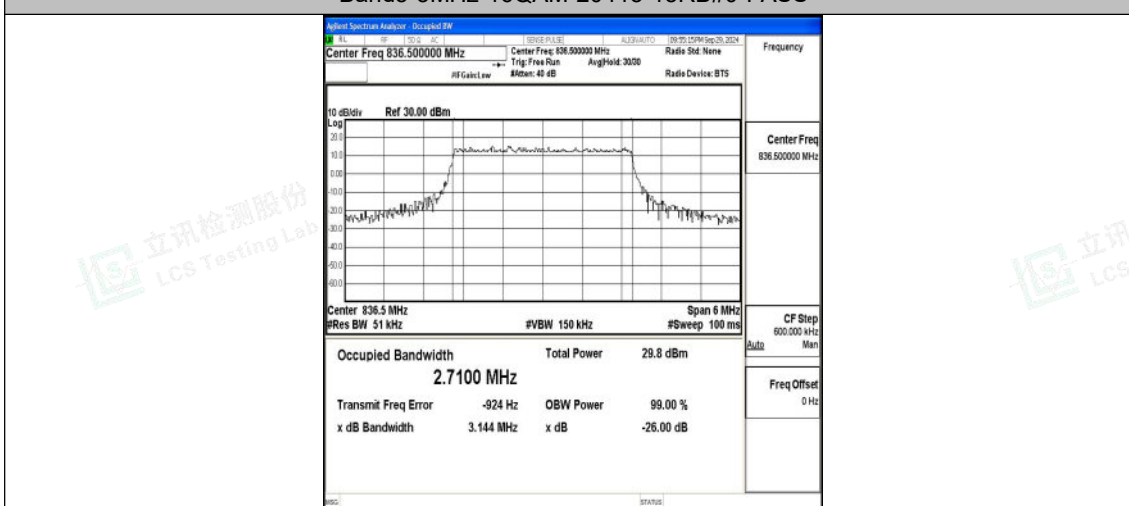

Band5-1.4MHz-16QAM-20525-6RB#0-PASS

Band5-1.4MHz-QPSK-20643-6RB#0-PASS

Band5-1.4MHz-16QAM-20643-6RB#0-PASS

Band5-3MHz-QPSK-20415-15RB#0-PASS

Band5-3MHz-16QAM-20415-15RB#0-PASS

Band5-3MHz-QPSK-20525-15RB#0-PASS