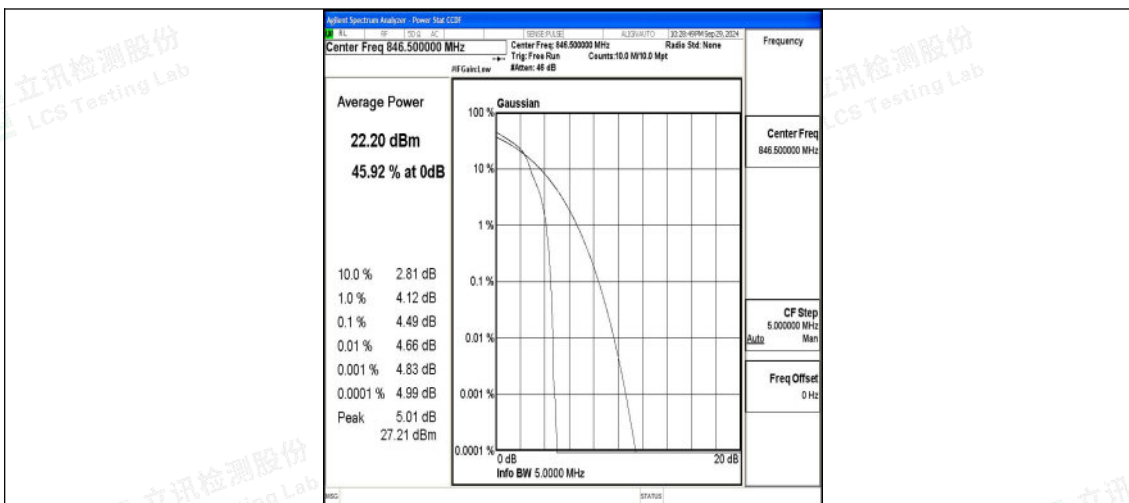

Band5-5MHz-QPSK-20425-25RB#0-PASS

Band5-5MHz-16QAM-20425-25RB#0-PASS

Band5-5MHz-QPSK-20525-1RB#0-PASS

Band5-5MHz-16QAM-20525-1RB#0-PASS

Band5-5MHz-QPSK-20525-25RB#0-PASS

Band5-5MHz-16QAM-20525-25RB#0-PASS

Band5-5MHz-QPSK-20625-1RB#0-PASS