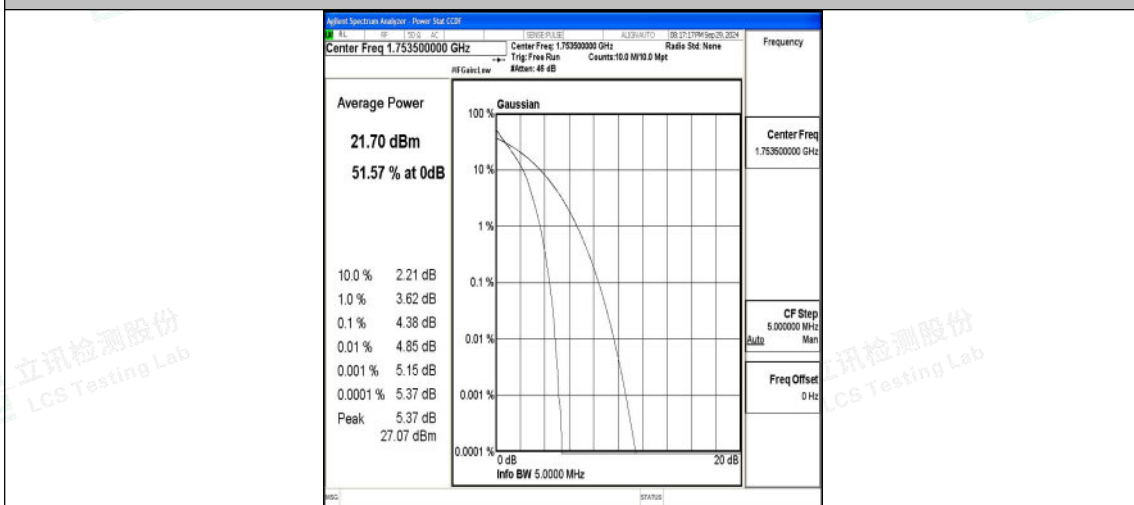

Band4-3MHz-16QAM-20175-15RB#0-PASS

Band4-3MHz-QPSK-20385-1RB#0-PASS

Band4-3MHz-16QAM-20385-1RB#0-PASS

Band4-3MHz-QPSK-20385-15RB#0-PASS

Band4-3MHz-16QAM-20385-15RB#0-PASS

Band4-5MHz-QPSK-19975-1RB#0-PASS

Band4-5MHz-16QAM-19975-1RB#0-PASS