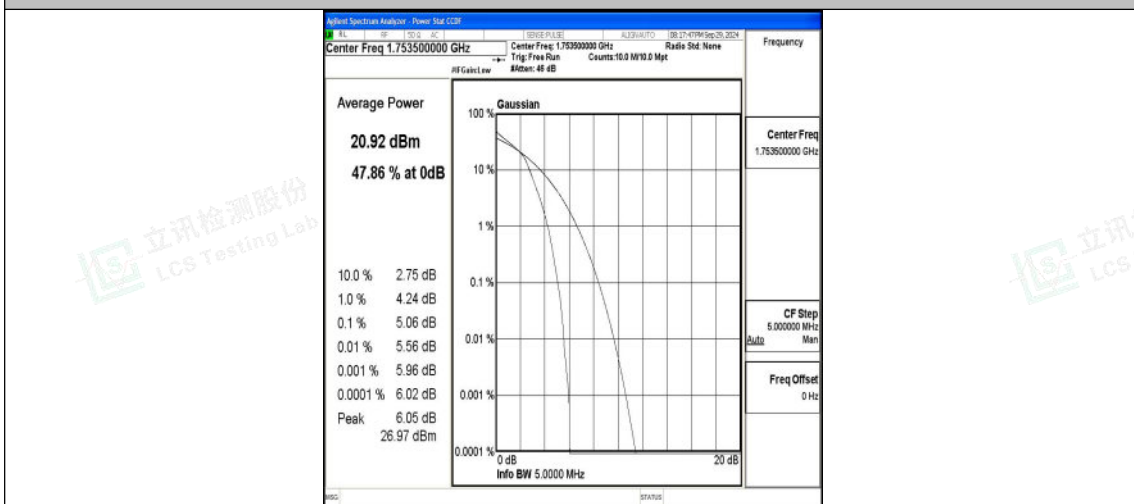

Band4-3MHz-16QAM-20175-15RB#0-PASS

Band4-3MHz-QPSK-20385-1RB#0-PASS

Band4-3MHz-16QAM-20385-1RB#0-PASS

Band4-3MHz-QPSK-20385-15RB#0-PASS

Band4-3MHz-16QAM-20385-15RB#0-PASS

Band4-5MHz-QPSK-19975-1RB#0-PASS

Band4-5MHz-16QAM-19975-1RB#0-PASS