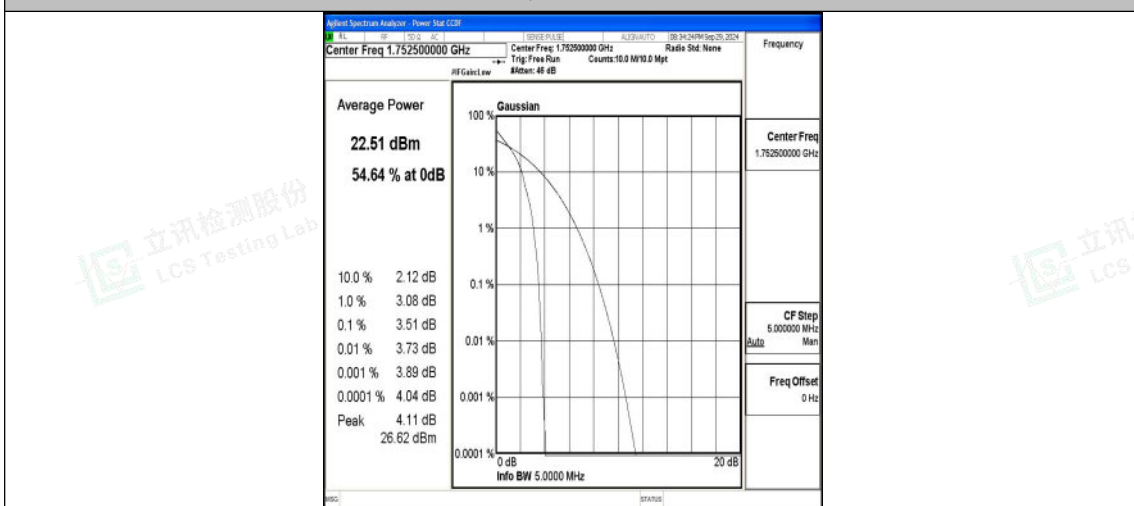

Band4-5MHz-QPSK-19975-25RB#0-PASS

Band4-5MHz-16QAM-19975-25RB#0-PASS

Band4-5MHz-QPSK-20175-1RB#0-PASS

Band4-5MHz-16QAM-20175-1RB#0-PASS

Band4-5MHz-QPSK-20175-25RB#0-PASS

Band4-5MHz-16QAM-20175-25RB#0-PASS

Band4-5MHz-QPSK-20375-1RB#0-PASS