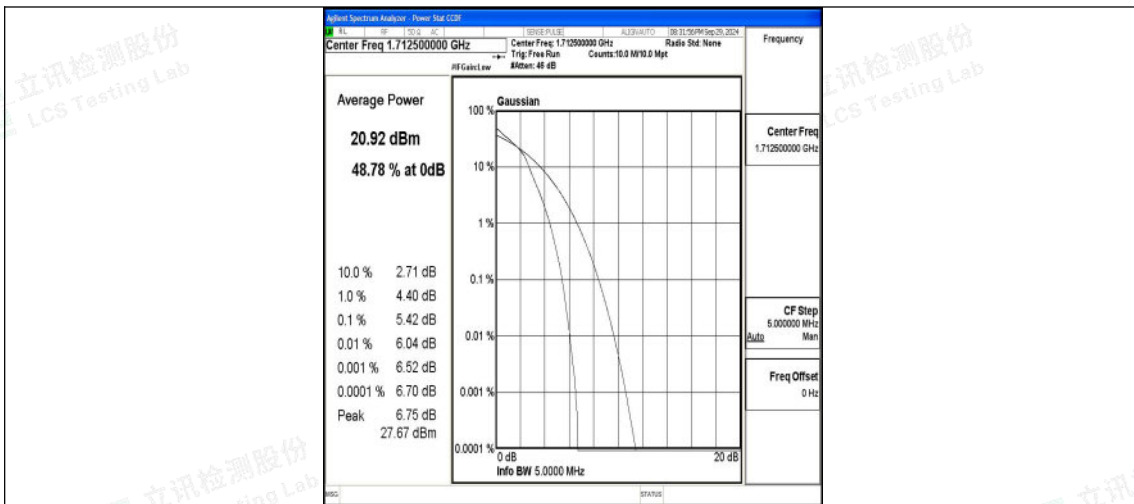

Band4-5MHz-16QAM-19975-25RB#0-PASS