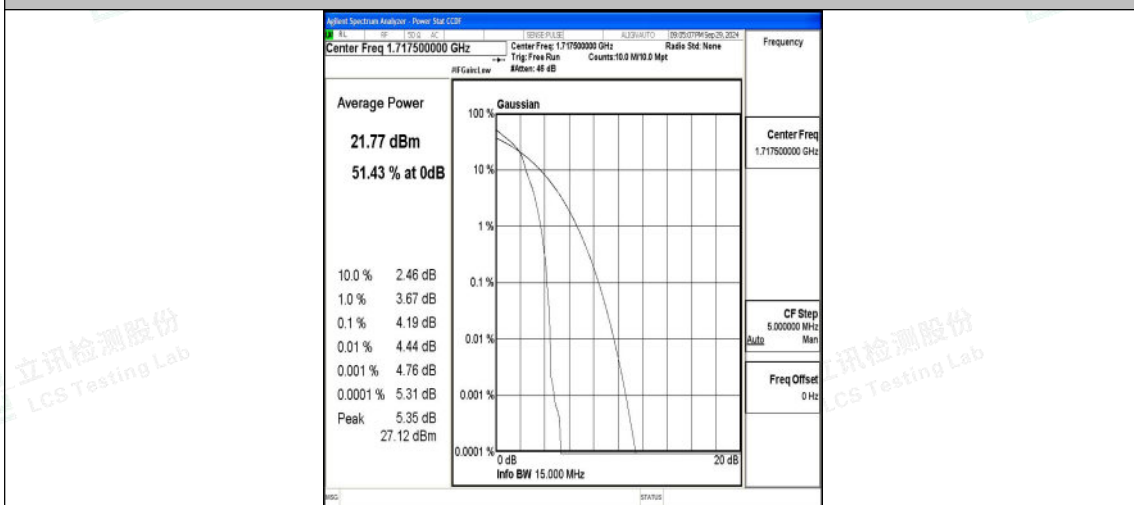

Band4-10MHz-16QAM-20350-1RB#0-PASS

Band4-10MHz-QPSK-20350-50RB#0-PASS

Band4-10MHz-16QAM-20350-50RB#0-PASS

Band4-15MHz-QPSK-20025-1RB#0-PASS

Band4-15MHz-16QAM-20025-1RB#0-PASS

Band4-15MHz-QPSK-20025-75RB#0-PASS