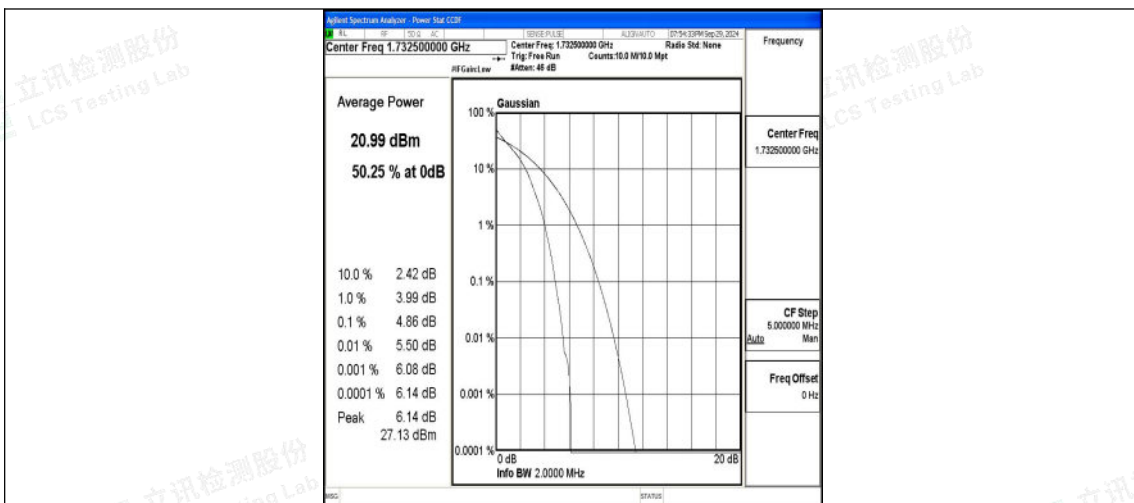

Test Graphs

Band4-1.4MHz-QPSK-19957-1RB#0-PASS

Band4-1.4MHz-16QAM-19957-1RB#0-PASS

Band4-1.4MHz-QPSK-19957-6RB#0-PASS

Band4-1.4MHz-16QAM-19957-6RB#0-PASS

Band4-1.4MHz-QPSK-20175-1RB#0-PASS

Band4-1.4MHz-16QAM-20175-1RB#0-PASS