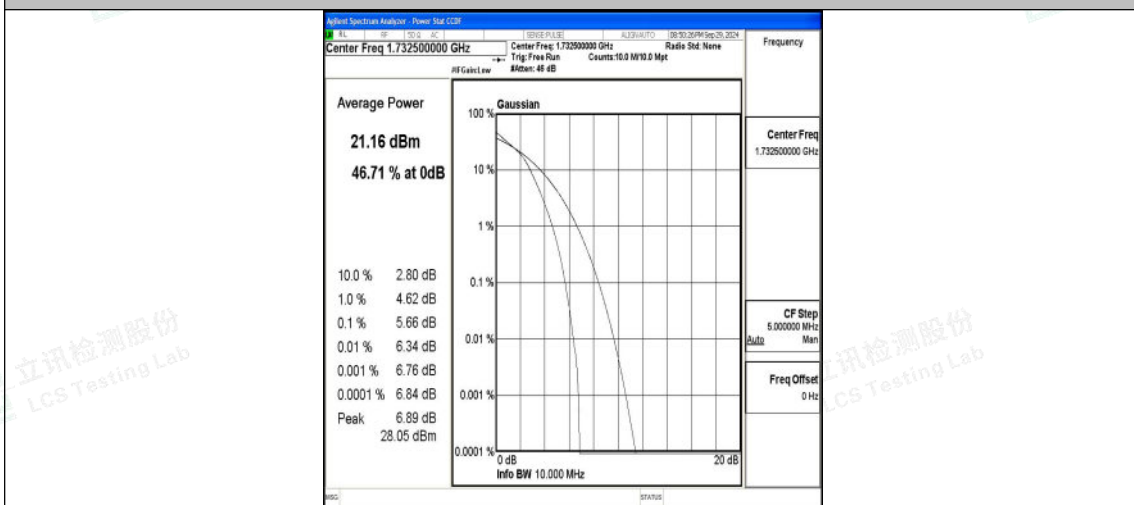

Band4-10MHz-16QAM-20000-50RB#0-PASS

Band4-10MHz-QPSK-20175-1RB#0-PASS

Band4-10MHz-16QAM-20175-1RB#0-PASS

Band4-10MHz-QPSK-20175-50RB#0-PASS

Band4-10MHz-16QAM-20175-50RB#0-PASS

Band4-10MHz-QPSK-20350-1RB#0-PASS