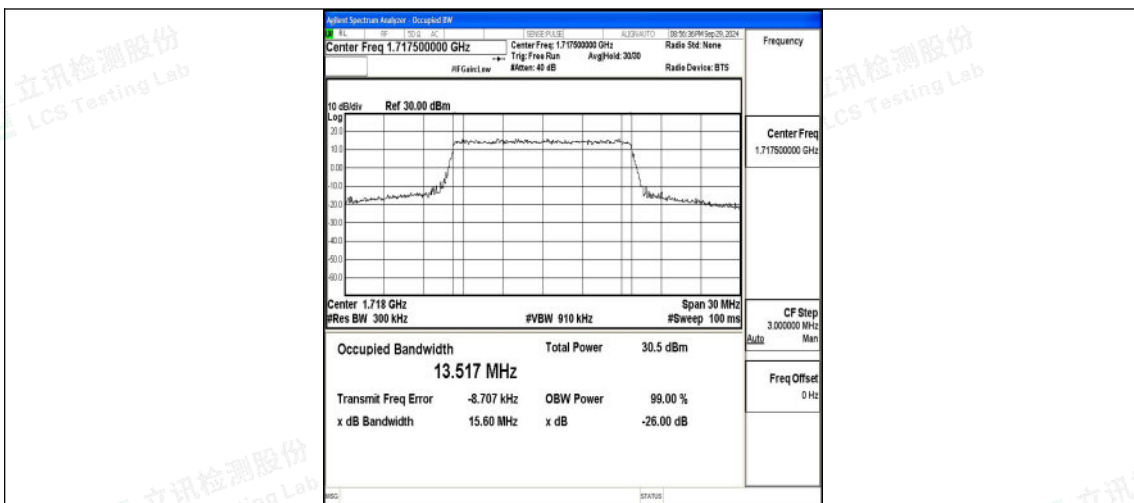

Band4-10MHz-QPSK-20000-50RB#0-PASS

Band4-10MHz-16QAM-20000-50RB#0-PASS

Band4-10MHz-QPSK-20175-50RB#0-PASS

Band4-10MHz-16QAM-20175-50RB#0-PASS

Band4-10MHz-QPSK-20350-50RB#0-PASS

Band4-10MHz-16QAM-20350-50RB#0-PASS