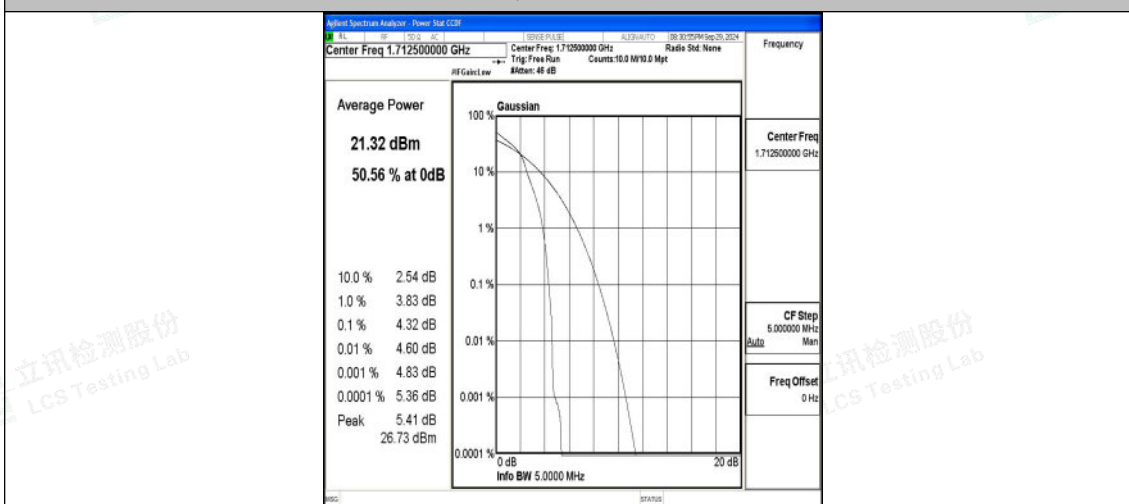

Band4-3MHz-16QAM-20175-15RB#0-PASS

Band4-3MHz-QPSK-20385-1RB#0-PASS

Band4-3MHz-16QAM-20385-1RB#0-PASS

Band4-3MHz-QPSK-20385-15RB#0-PASS

Band4-3MHz-16QAM-20385-15RB#0-PASS

Band4-5MHz-QPSK-19975-1RB#0-PASS

Band4-5MHz-16QAM-19975-1RB#0-PASS