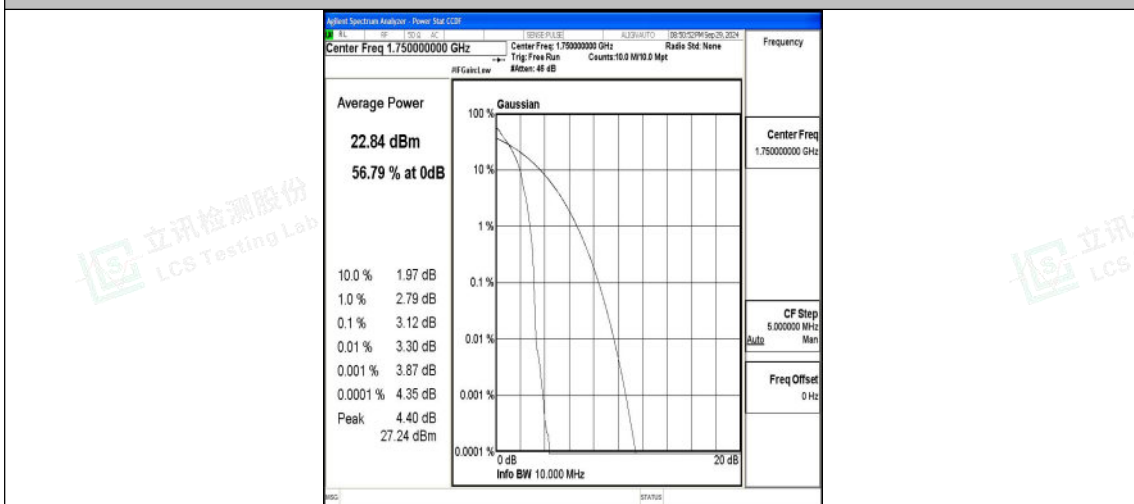

Band4-10MHz-16QAM-20000-50RB#0-PASS

Band4-10MHz-QPSK-20175-1RB#0-PASS

Band4-10MHz-16QAM-20175-1RB#0-PASS

Band4-10MHz-QPSK-20175-50RB#0-PASS

Band4-10MHz-16QAM-20175-50RB#0-PASS

Band4-10MHz-QPSK-20350-1RB#0-PASS