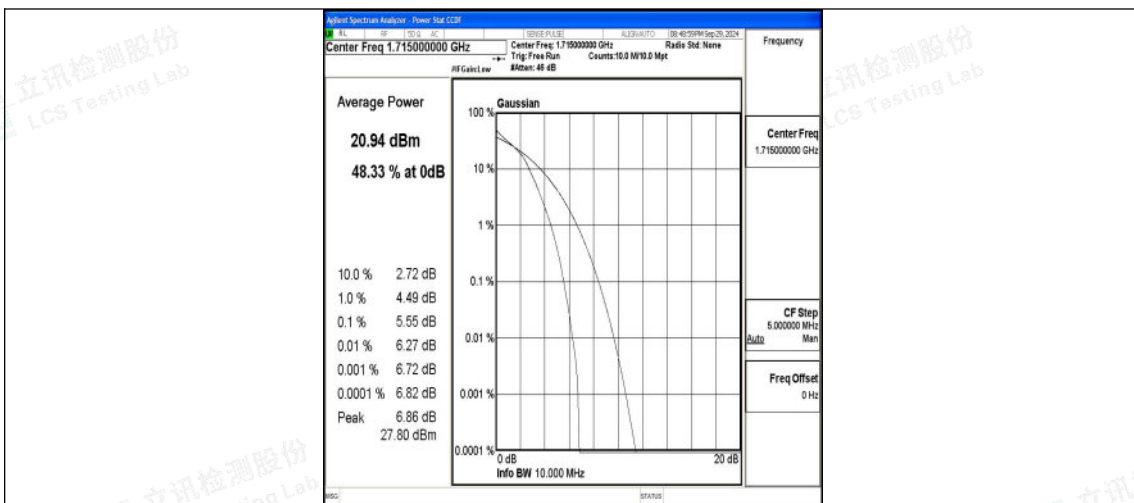

Band4-5MHz-16QAM-20375-1RB#0-PASS

Band4-5MHz-QPSK-20375-25RB#0-PASS

Band4-5MHz-16QAM-20375-25RB#0-PASS

Band4-10MHz-QPSK-20000-1RB#0-PASS

Band4-10MHz-16QAM-20000-1RB#0-PASS

Band4-10MHz-QPSK-20000-50RB#0-PASS