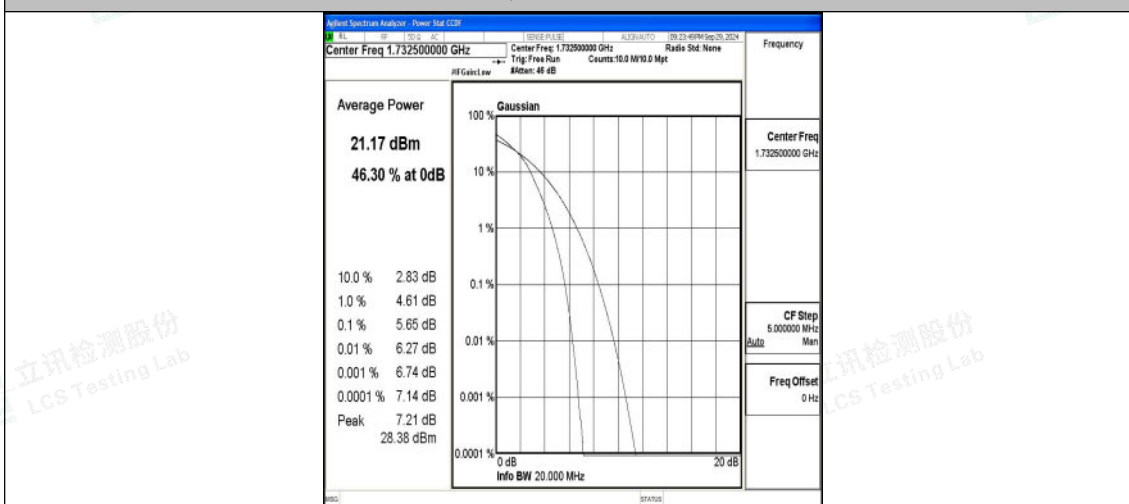

Band4-20MHz-16QAM-20050-100RB#0-PASS

Band4-20MHz-QPSK-20175-1RB#0-PASS

Band4-20MHz-16QAM-20175-1RB#0-PASS

Band4-20MHz-QPSK-20175-100RB#0-PASS

Band4-20MHz-16QAM-20175-100RB#0-PASS

Band4-20MHz-QPSK-20300-1RB#0-PASS