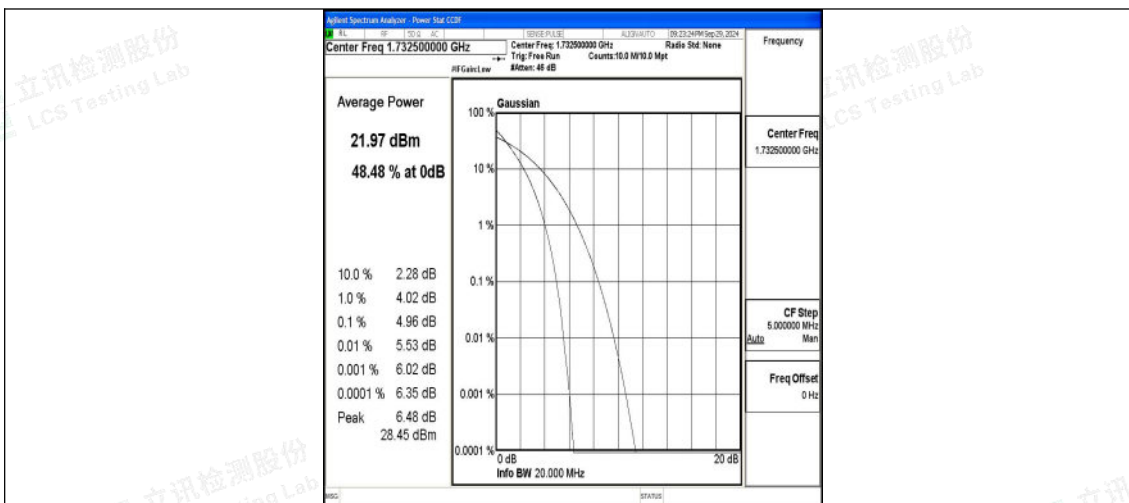

Band4-20MHz-16QAM-20050-100RB#0-PASS

Band4-20MHz-QPSK-20175-1RB#0-PASS

Band4-20MHz-16QAM-20175-1RB#0-PASS

Band4-20MHz-QPSK-20175-100RB#0-PASS

Band4-20MHz-16QAM-20175-100RB#0-PASS

Band4-20MHz-QPSK-20300-1RB#0-PASS