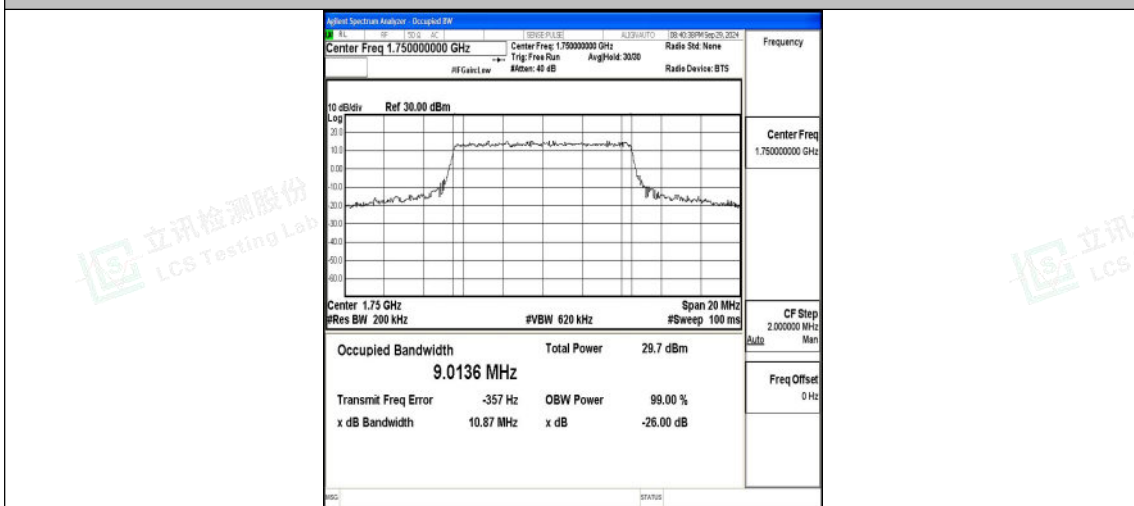

Band4-10MHz-QPSK-20000-50RB#0-PASS

Band4-10MHz-16QAM-20000-50RB#0-PASS

Band4-10MHz-QPSK-20175-50RB#0-PASS

Band4-10MHz-16QAM-20175-50RB#0-PASS

Band4-10MHz-QPSK-20350-50RB#0-PASS

Band4-10MHz-16QAM-20350-50RB#0-PASS