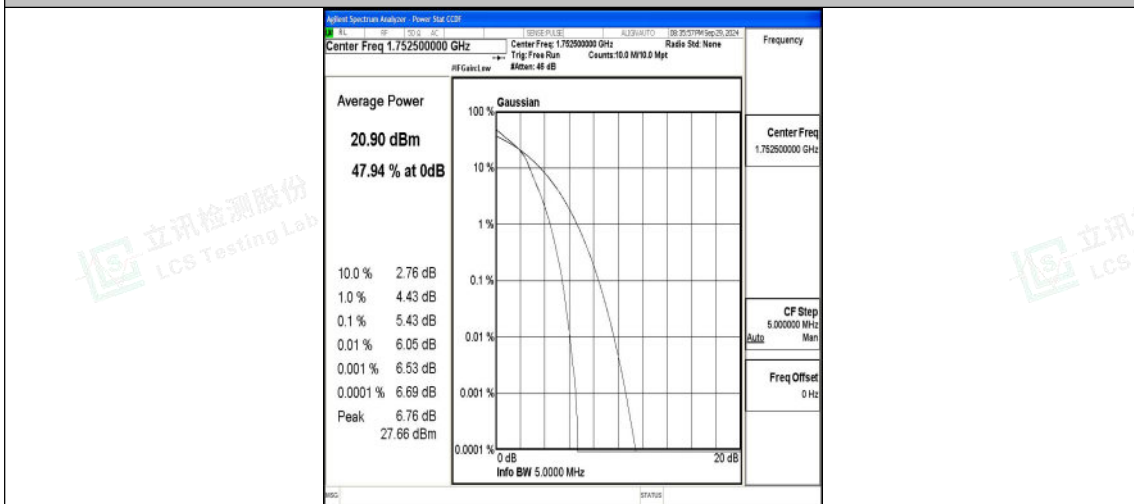

Band4-5MHz-16QAM-20375-25RB#0-PASS