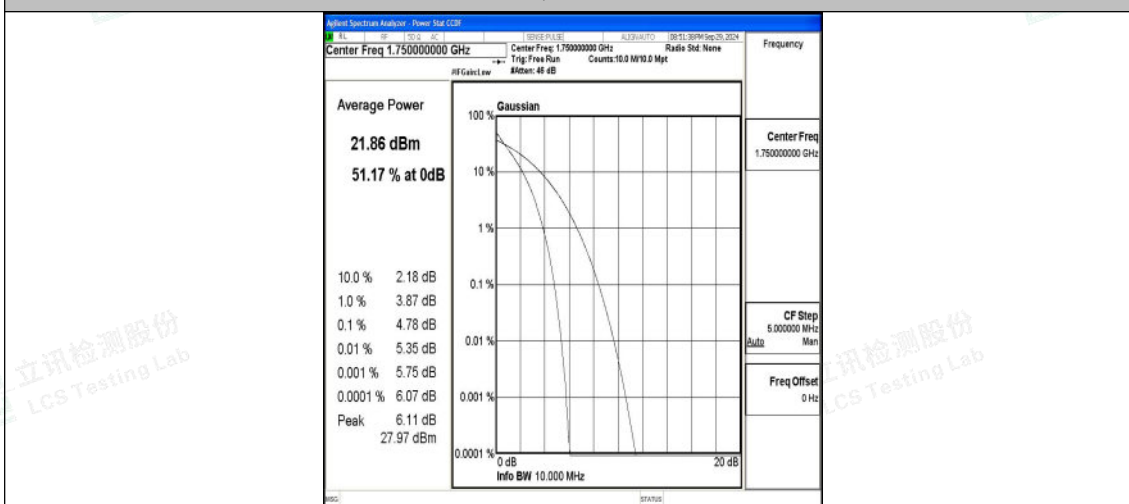

Band4-10MHz-QPSK-20350-50RB#0-PASS