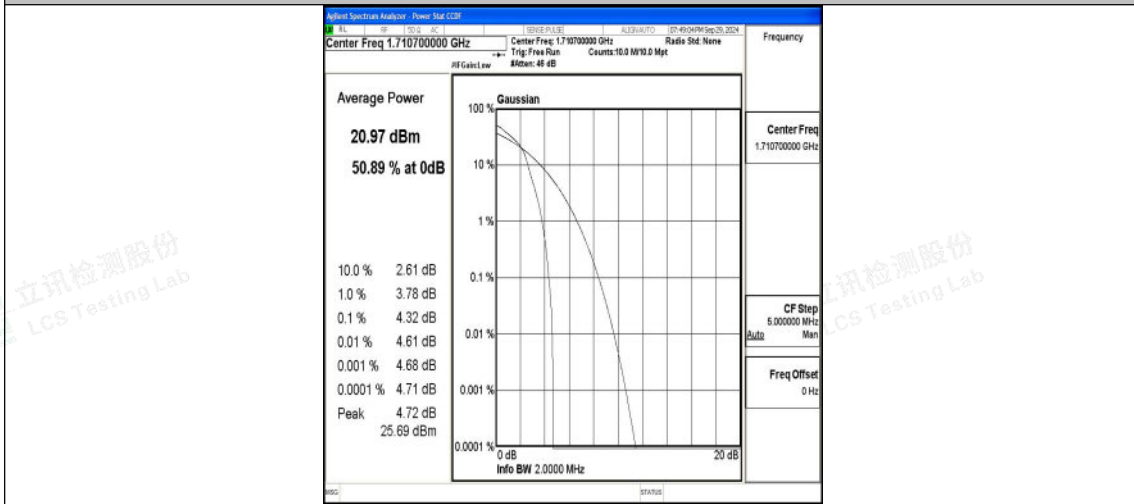

Band4-1.4MHz-16QAM-19957-1RB#0-PASS