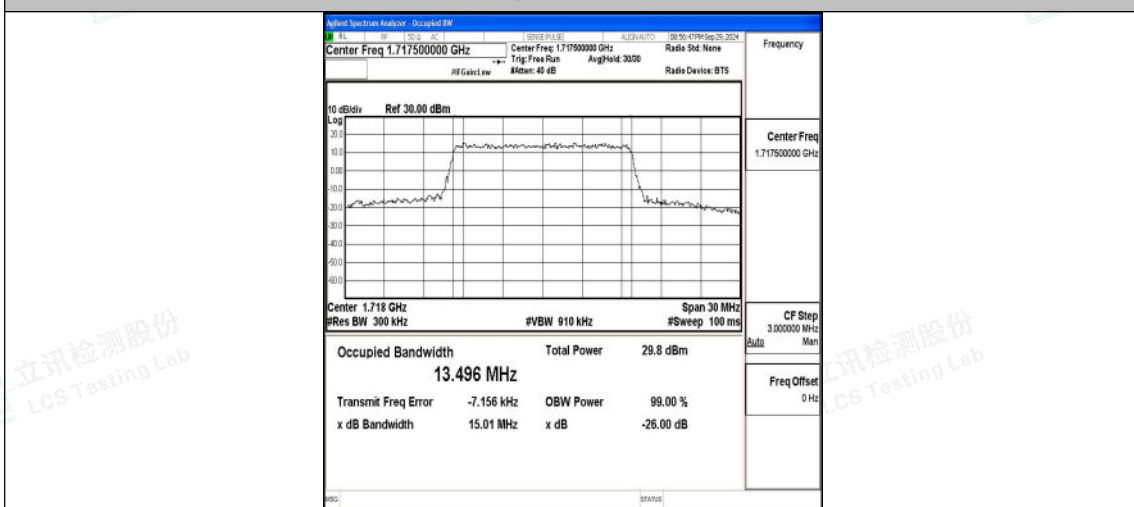

Band4-15MHz-16QAM-20025-75RB#0-PASS