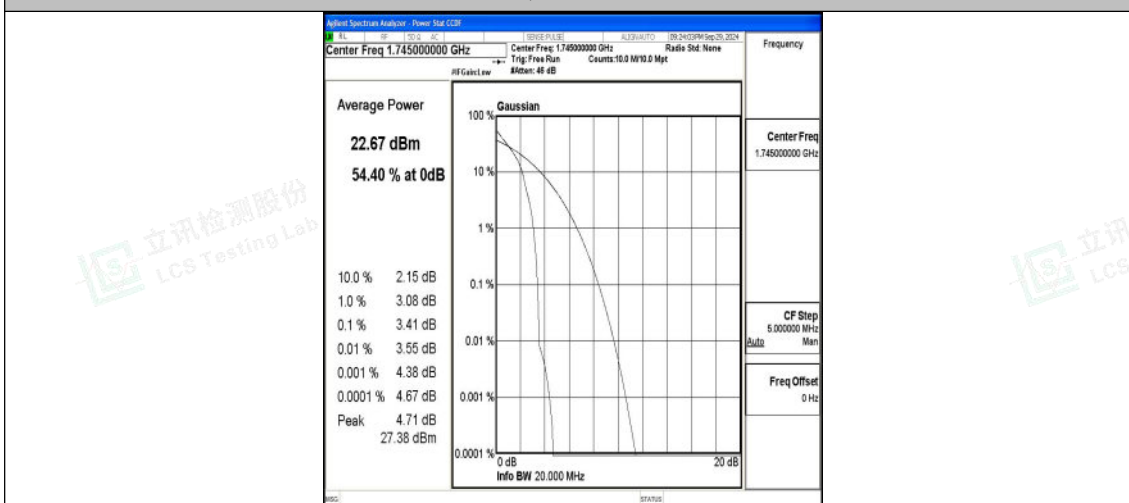

Band4-20MHz-16QAM-20050-100RB#0-PASS

Band4-20MHz-QPSK-20175-1RB#0-PASS

Band4-20MHz-16QAM-20175-1RB#0-PASS

Band4-20MHz-QPSK-20175-100RB#0-PASS

Band4-20MHz-16QAM-20175-100RB#0-PASS

Band4-20MHz-QPSK-20300-1RB#0-PASS