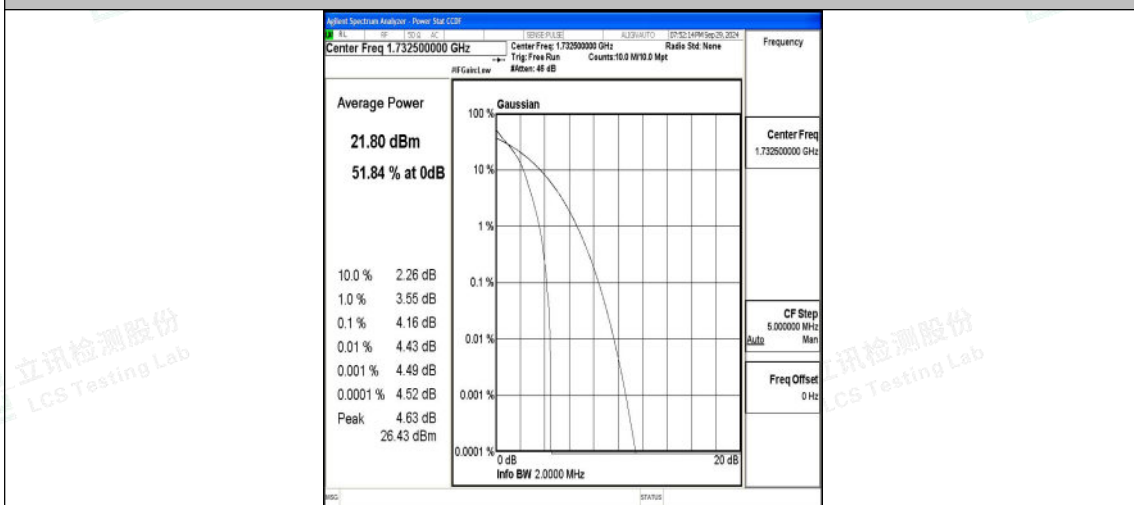

Test Graphs

Band4-1.4MHz-QPSK-19957-1RB#0-PASS

Band4-1.4MHz-16QAM-19957-1RB#0-PASS

Band4-1.4MHz-QPSK-19957-6RB#0-PASS

Band4-1.4MHz-16QAM-19957-6RB#0-PASS

Band4-1.4MHz-QPSK-20175-1RB#0-PASS

Band4-1.4MHz-16QAM-20175-1RB#0-PASS