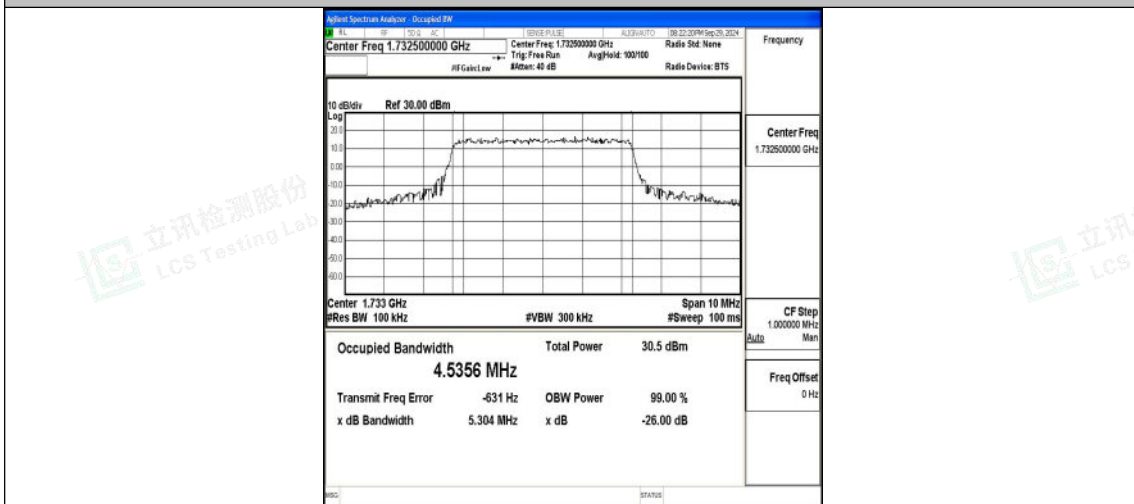

Band4-3MHz-16QAM-20175-15RB#0-PASS

Band4-3MHz-QPSK-20385-15RB#0-PASS

Band4-3MHz-16QAM-20385-15RB#0-PASS

Band4-5MHz-QPSK-19975-25RB#0-PASS

Band4-5MHz-16QAM-19975-25RB#0-PASS

Band4-5MHz-QPSK-20175-25RB#0-PASS