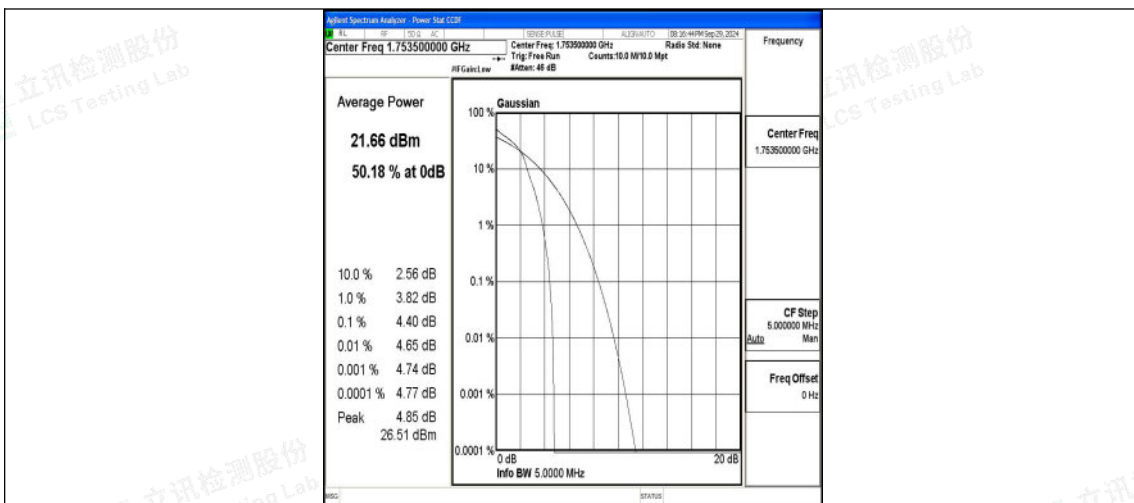

Band4-3MHz-16QAM-20385-1RB#0-PASS