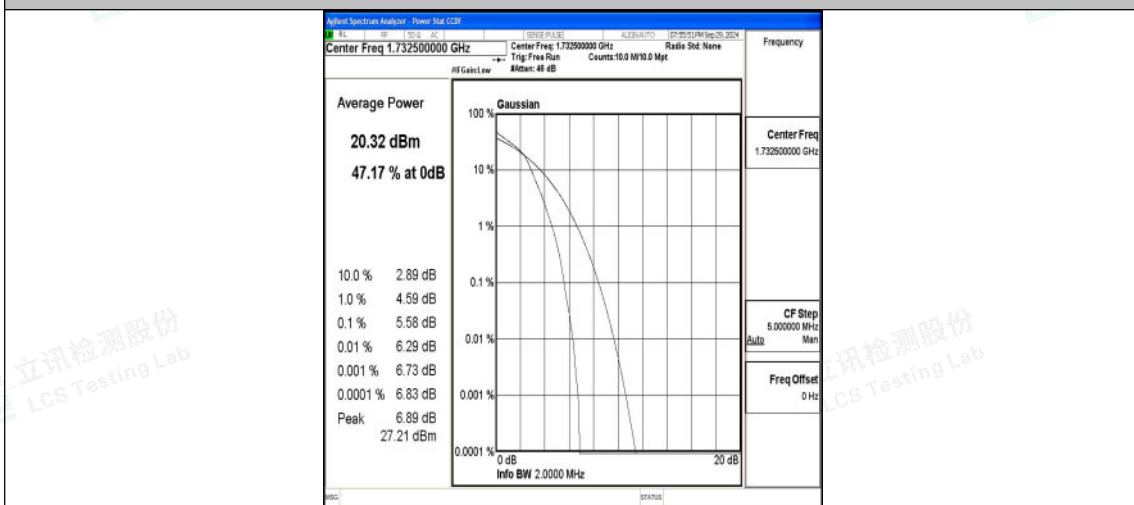

Band4-1.4MHz-16QAM-20175-6RB#0-PASS