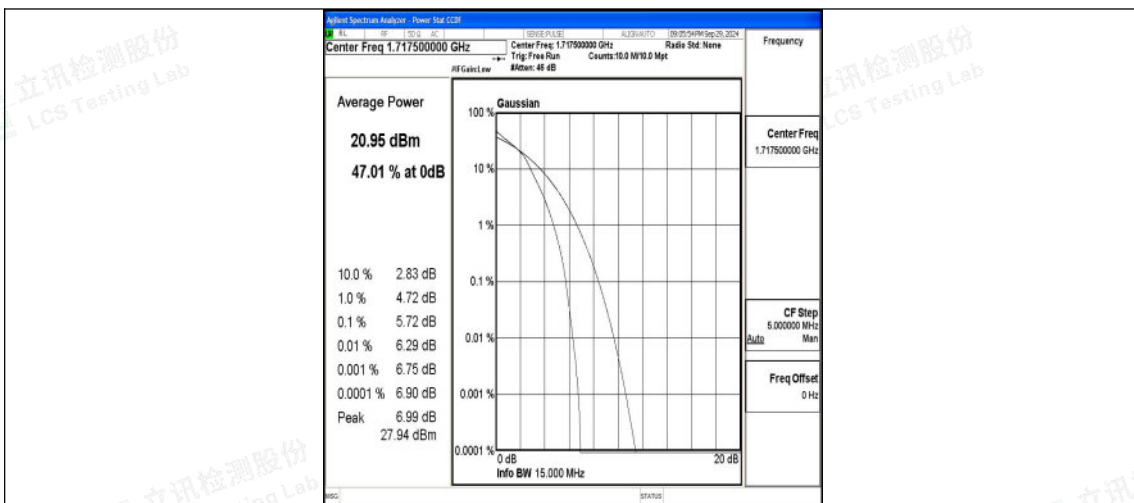

Band4-10MHz-16QAM-20350-1RB#0-PASS

Band4-10MHz-QPSK-20350-50RB#0-PASS

Band4-10MHz-16QAM-20350-50RB#0-PASS

Band4-15MHz-QPSK-20025-1RB#0-PASS

Band4-15MHz-16QAM-20025-1RB#0-PASS

Band4-15MHz-QPSK-20025-75RB#0-PASS