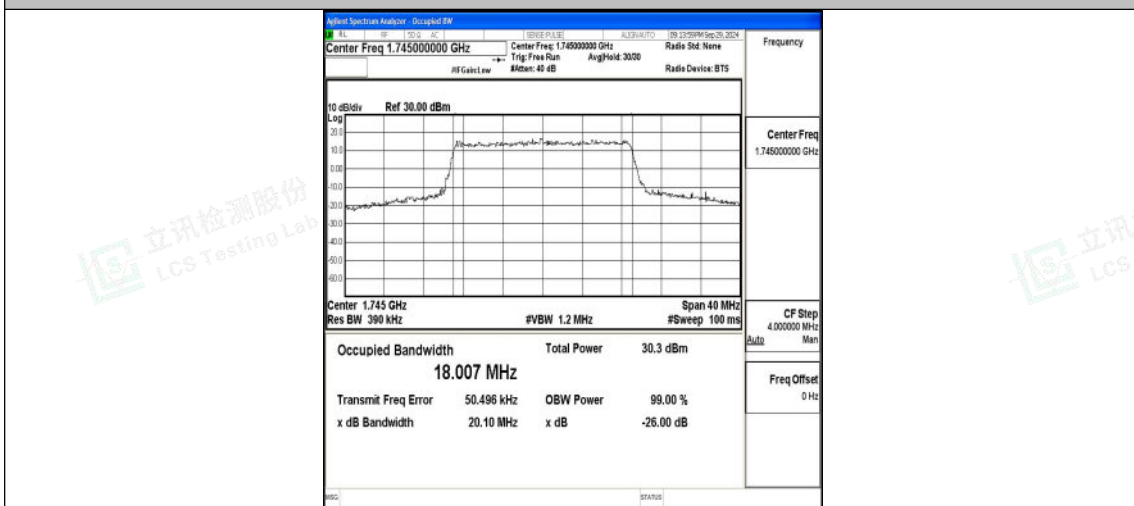

Band4-20MHz-QPSK-20050-100RB#0-PASS

Band4-20MHz-16QAM-20050-100RB#0-PASS

Band4-20MHz-QPSK-20175-100RB#0-PASS

Band4-20MHz-16QAM-20175-100RB#0-PASS

Band4-20MHz-QPSK-20300-100RB#0-PASS

Band4-20MHz-16QAM-20300-100RB#0-PASS