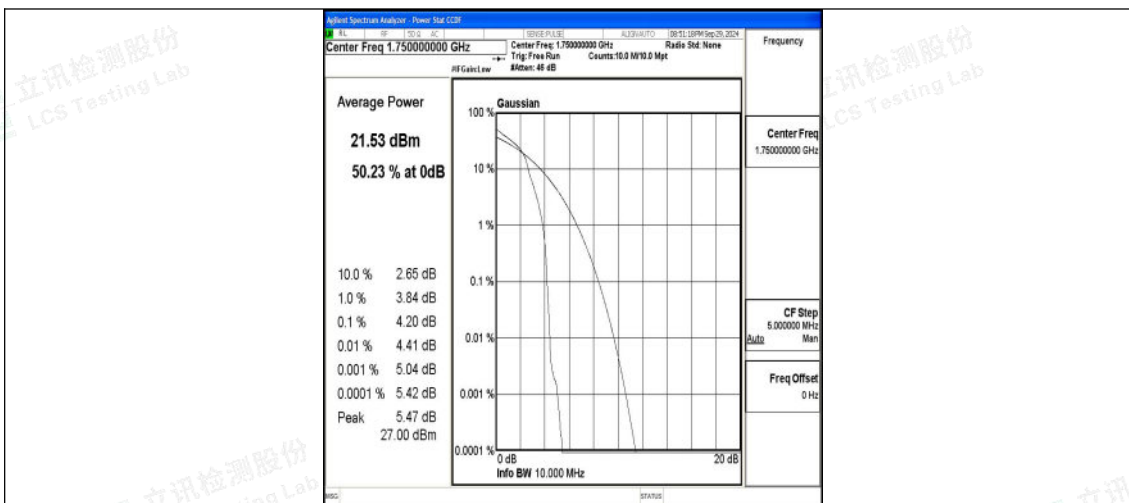

Band4-10MHz-16QAM-20000-50RB#0-PASS

Band4-10MHz-QPSK-20175-1RB#0-PASS

Band4-10MHz-16QAM-20175-1RB#0-PASS

Band4-10MHz-QPSK-20175-50RB#0-PASS

Band4-10MHz-16QAM-20175-50RB#0-PASS

Band4-10MHz-QPSK-20350-1RB#0-PASS