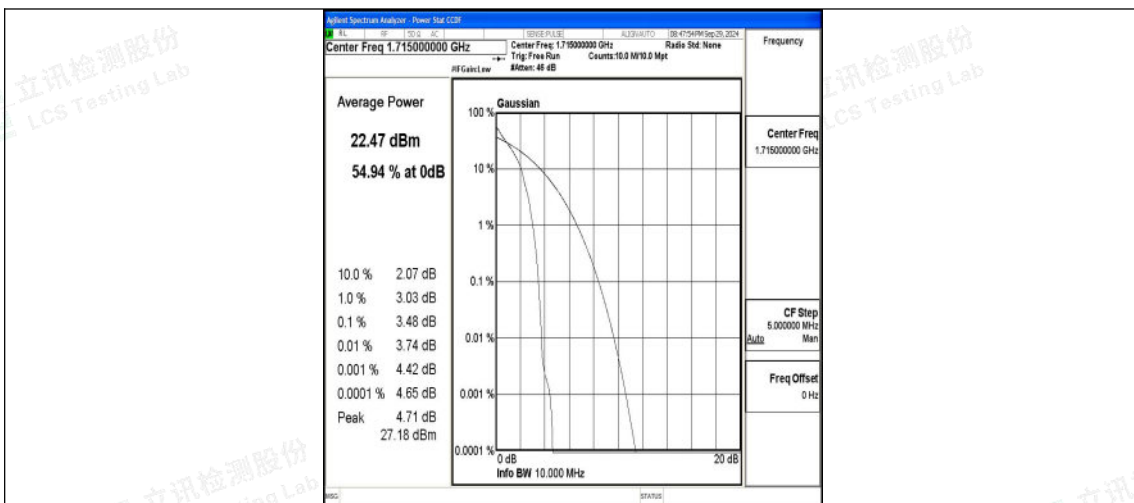

Band4-5MHz-16QAM-20375-1RB#0-PASS

Band4-5MHz-QPSK-20375-25RB#0-PASS

Band4-5MHz-16QAM-20375-25RB#0-PASS

Band4-10MHz-QPSK-20000-1RB#0-PASS

Band4-10MHz-16QAM-20000-1RB#0-PASS

Band4-10MHz-QPSK-20000-50RB#0-PASS