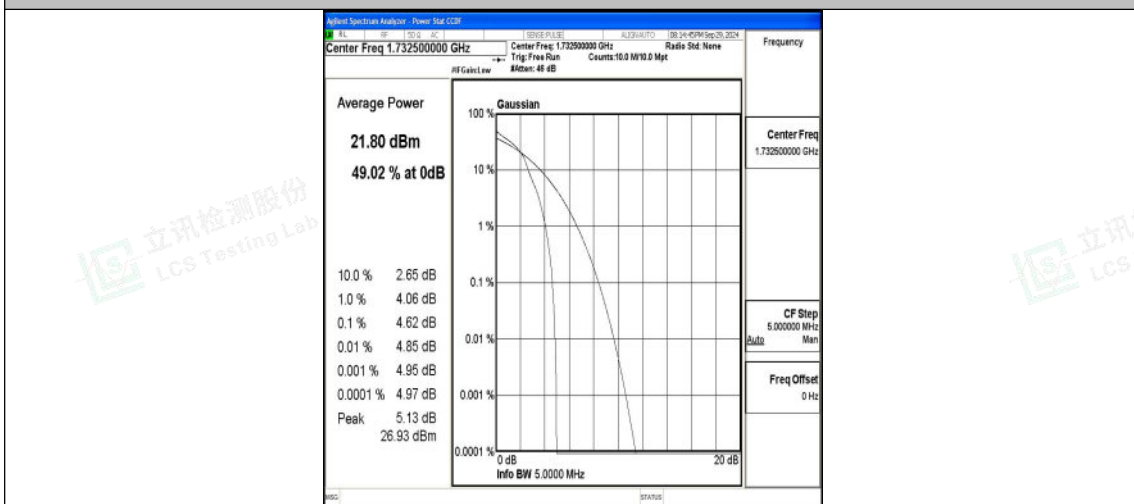

Band4-3MHz-QPSK-19965-1RB#0-PASS

Band4-3MHz-16QAM-19965-1RB#0-PASS

Band4-3MHz-QPSK-19965-15RB#0-PASS

Band4-3MHz-16QAM-19965-15RB#0-PASS

Band4-3MHz-QPSK-20175-1RB#0-PASS

Band4-3MHz-16QAM-20175-1RB#0-PASS

Band4-3MHz-QPSK-20175-15RB#0-PASS