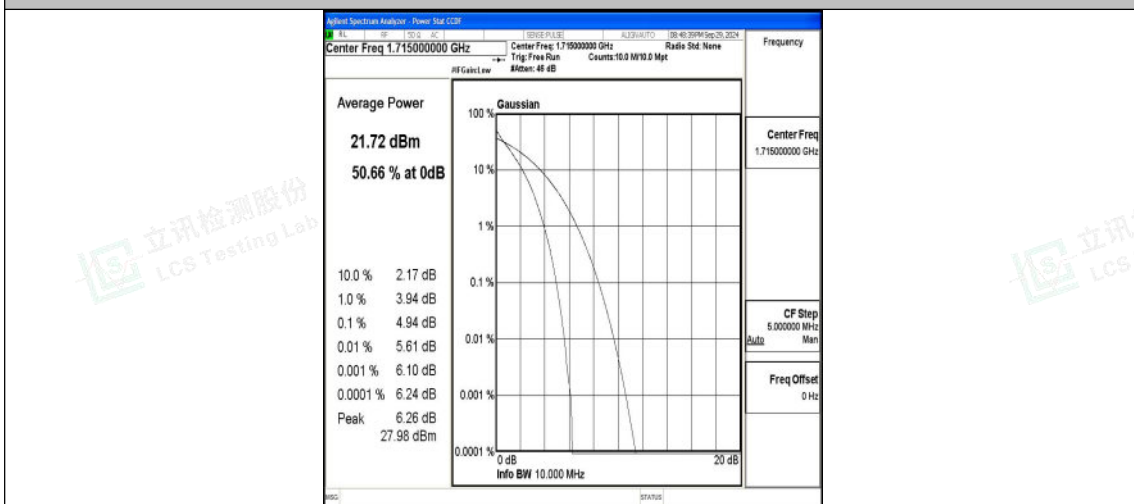

Band4-5MHz-16QAM-20375-1RB#0-PASS

Band4-5MHz-QPSK-20375-25RB#0-PASS

Band4-5MHz-16QAM-20375-25RB#0-PASS

Band4-10MHz-QPSK-20000-1RB#0-PASS

Band4-10MHz-16QAM-20000-1RB#0-PASS

Band4-10MHz-QPSK-20000-50RB#0-PASS