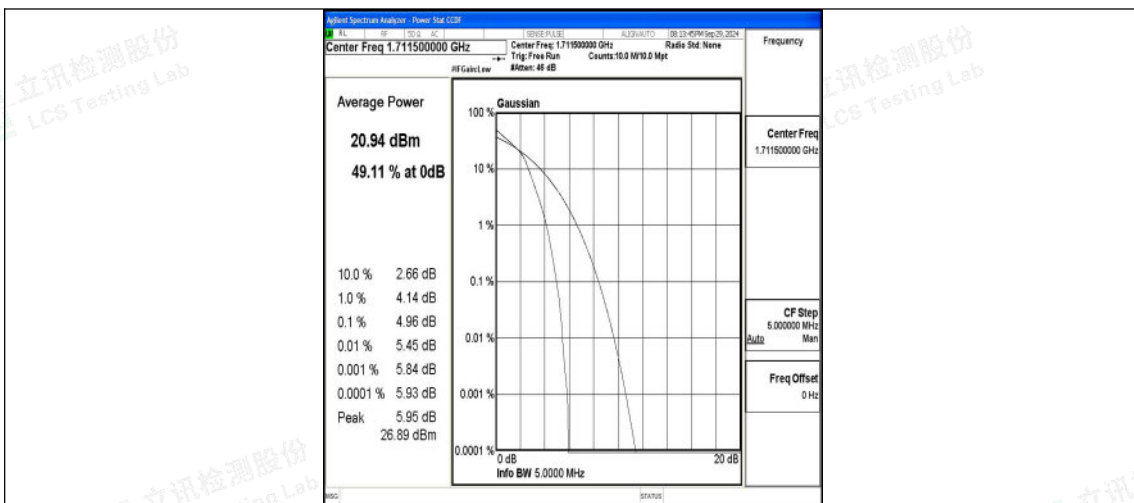

Band4-3MHz-QPSK-19965-1RB#0-PASS

Band4-3MHz-16QAM-19965-1RB#0-PASS

Band4-3MHz-QPSK-19965-15RB#0-PASS

Band4-3MHz-16QAM-19965-15RB#0-PASS

Band4-3MHz-QPSK-20175-1RB#0-PASS

Band4-3MHz-16QAM-20175-1RB#0-PASS

Band4-3MHz-QPSK-20175-15RB#0-PASS