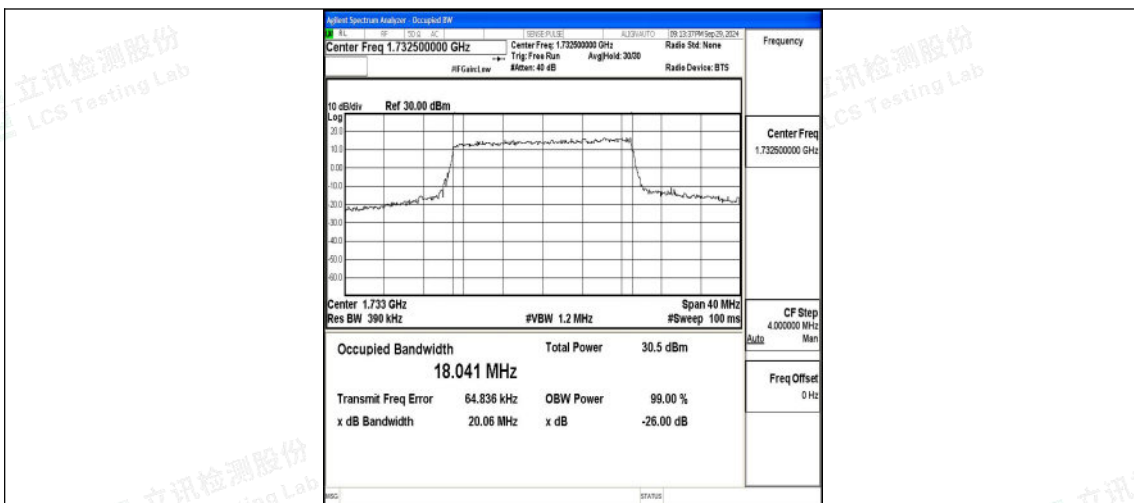

Band4-20MHz-QPSK-20050-100RB#0-PASS

Band4-20MHz-16QAM-20050-100RB#0-PASS

Band4-20MHz-QPSK-20175-100RB#0-PASS

Band4-20MHz-16QAM-20175-100RB#0-PASS

Band4-20MHz-QPSK-20300-100RB#0-PASS

Band4-20MHz-16QAM-20300-100RB#0-PASS