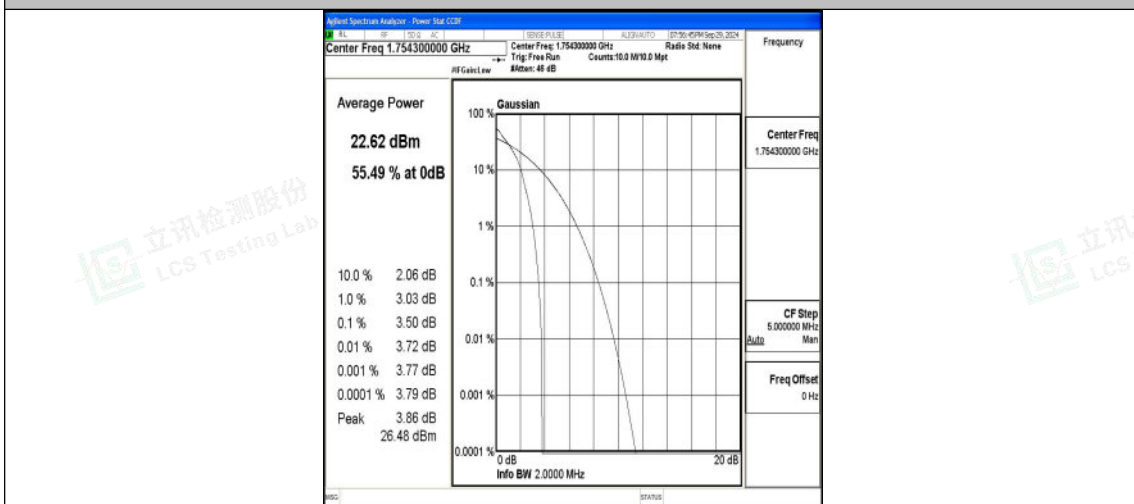

Band4-1.4MHz-QPSK-20393-1RB#0-PASS