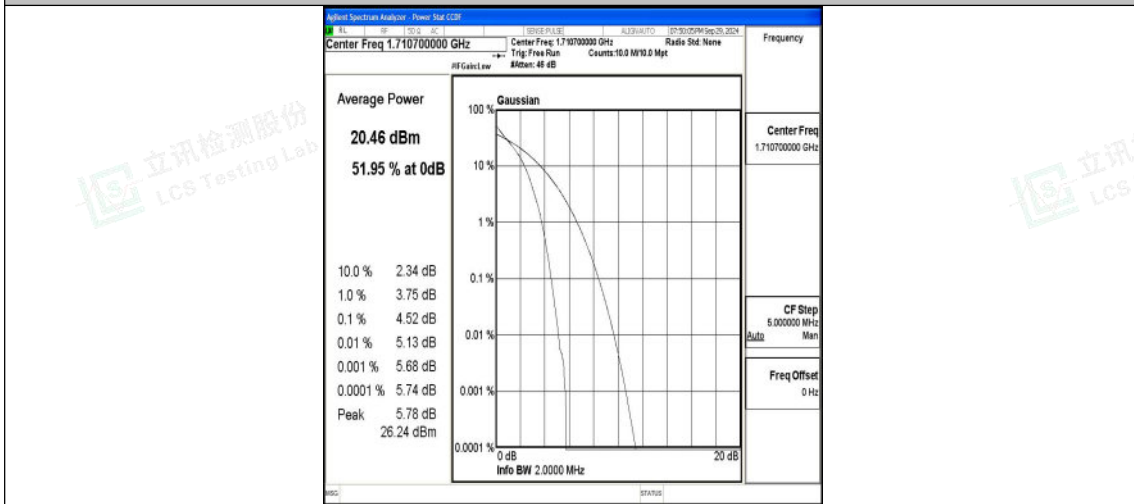

Band4-1.4MHz-QPSK-19957-6RB#0-PASS