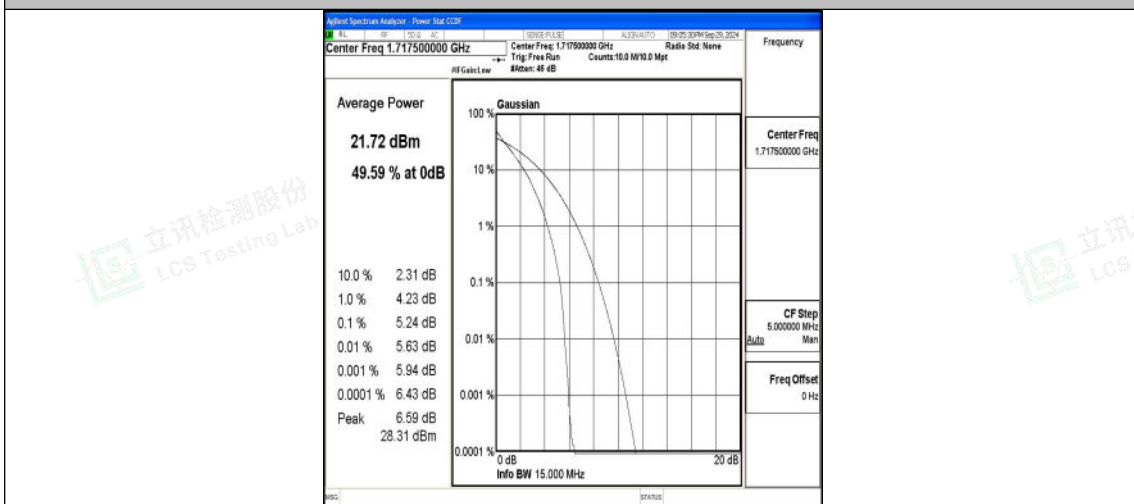

Band4-10MHz-16QAM-20350-1RB#0-PASS

Band4-10MHz-QPSK-20350-50RB#0-PASS

Band4-10MHz-16QAM-20350-50RB#0-PASS

Band4-15MHz-QPSK-20025-1RB#0-PASS

Band4-15MHz-16QAM-20025-1RB#0-PASS

Band4-15MHz-QPSK-20025-75RB#0-PASS