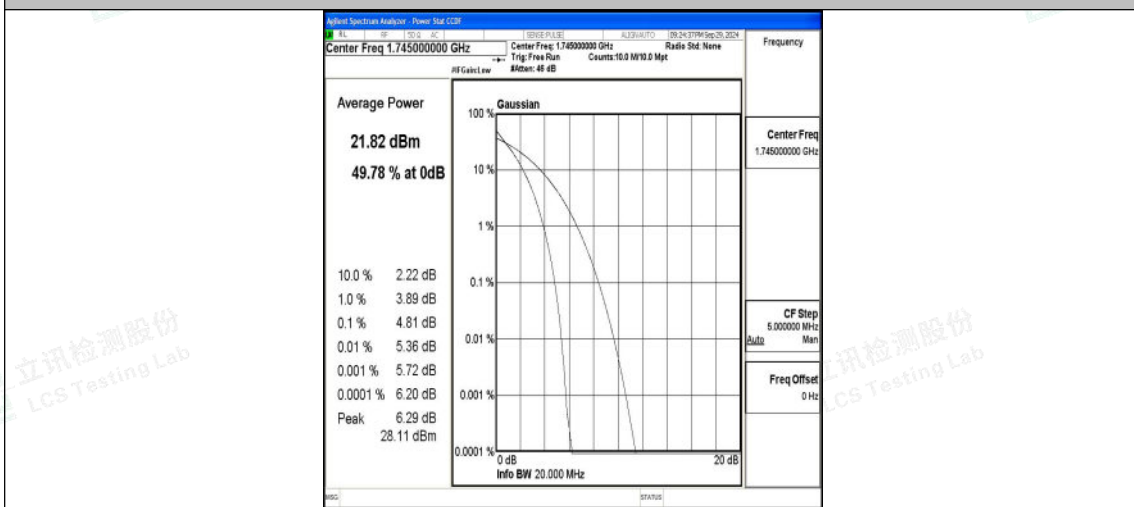

Band4-20MHz-QPSK-20300-100RB#0-PASS