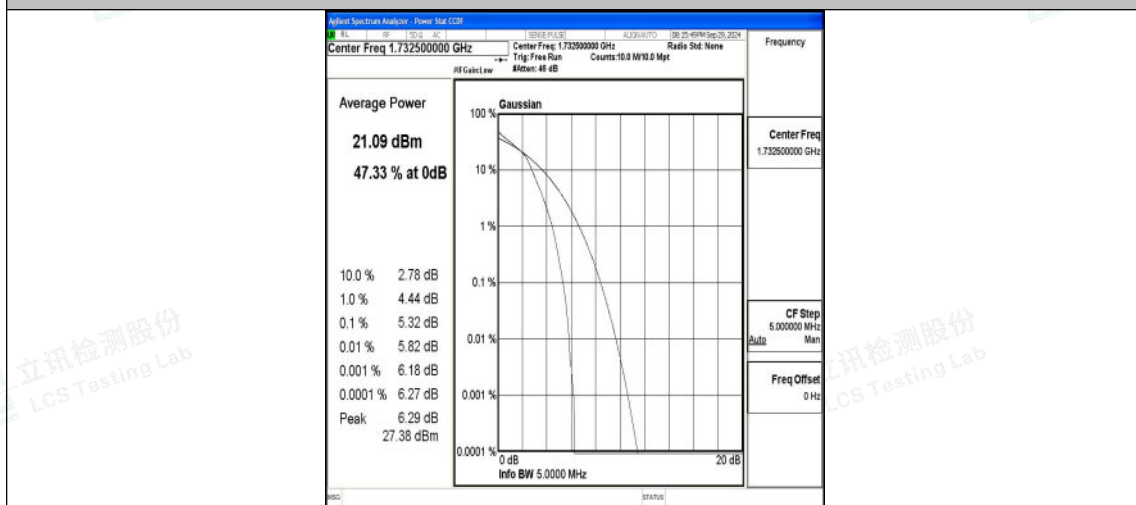

Band4-3MHz-QPSK-19965-1RB#0-PASS

Band4-3MHz-16QAM-19965-1RB#0-PASS

Band4-3MHz-QPSK-19965-15RB#0-PASS

Band4-3MHz-16QAM-19965-15RB#0-PASS

Band4-3MHz-QPSK-20175-1RB#0-PASS

Band4-3MHz-16QAM-20175-1RB#0-PASS

Band4-3MHz-QPSK-20175-15RB#0-PASS