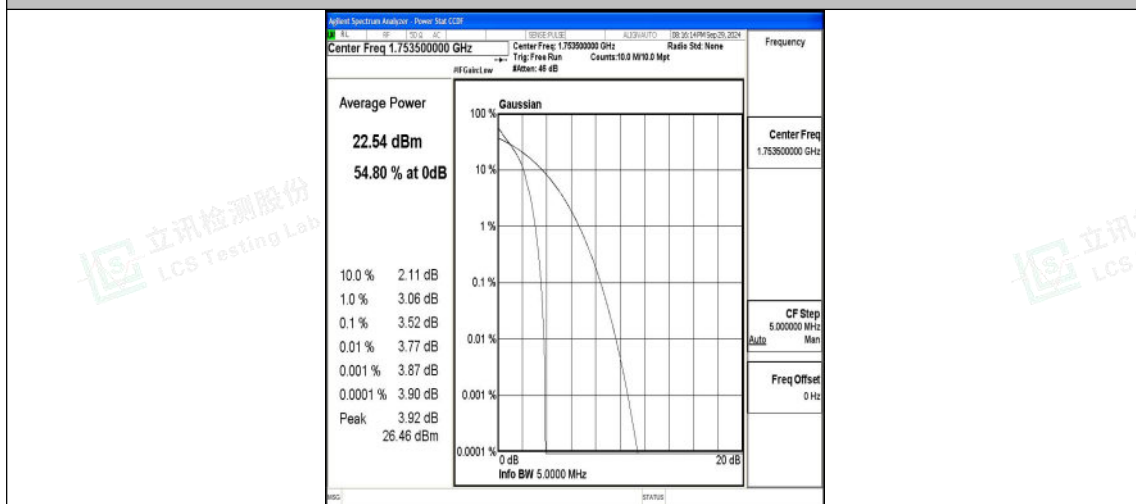

Band4-3MHz-QPSK-20385-1RB#0-PASS