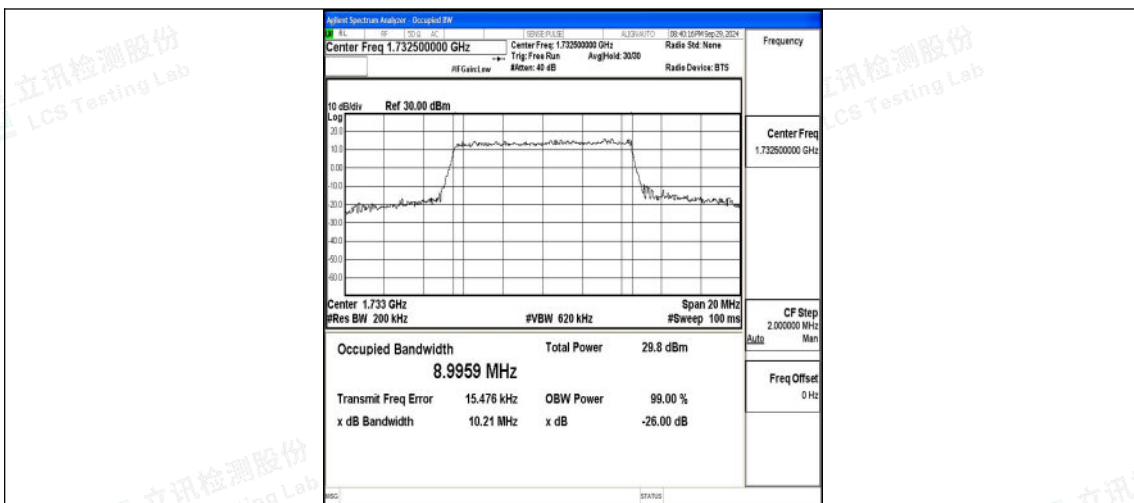

Band4-10MHz-QPSK-20000-50RB#0-PASS

Band4-10MHz-16QAM-20000-50RB#0-PASS

Band4-10MHz-QPSK-20175-50RB#0-PASS

Band4-10MHz-16QAM-20175-50RB#0-PASS

Band4-10MHz-QPSK-20350-50RB#0-PASS

Band4-10MHz-16QAM-20350-50RB#0-PASS