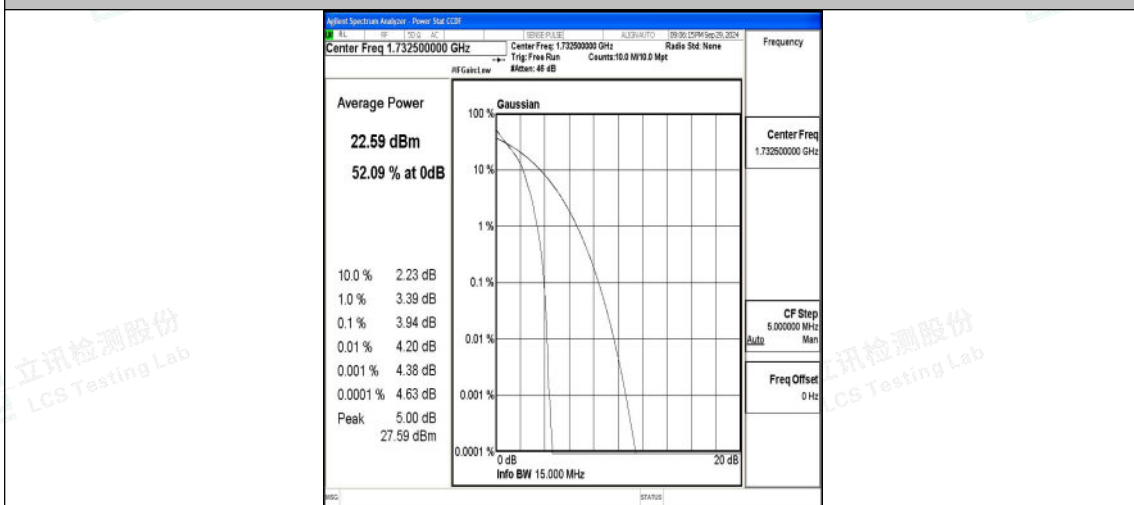

Band4-15MHz-QPSK-20175-1RB#0-PASS