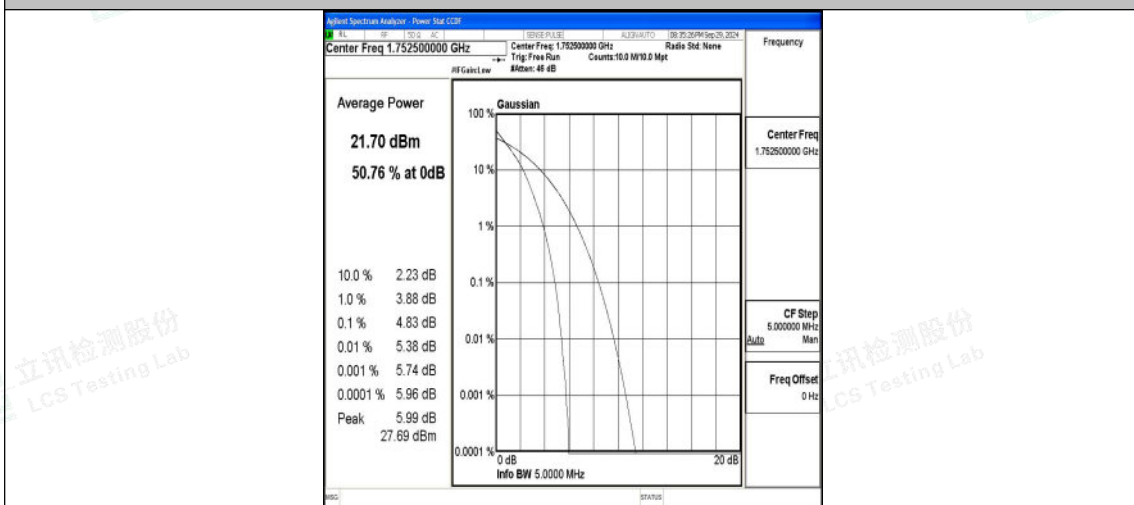

Band4-5MHz-QPSK-20375-25RB#0-PASS