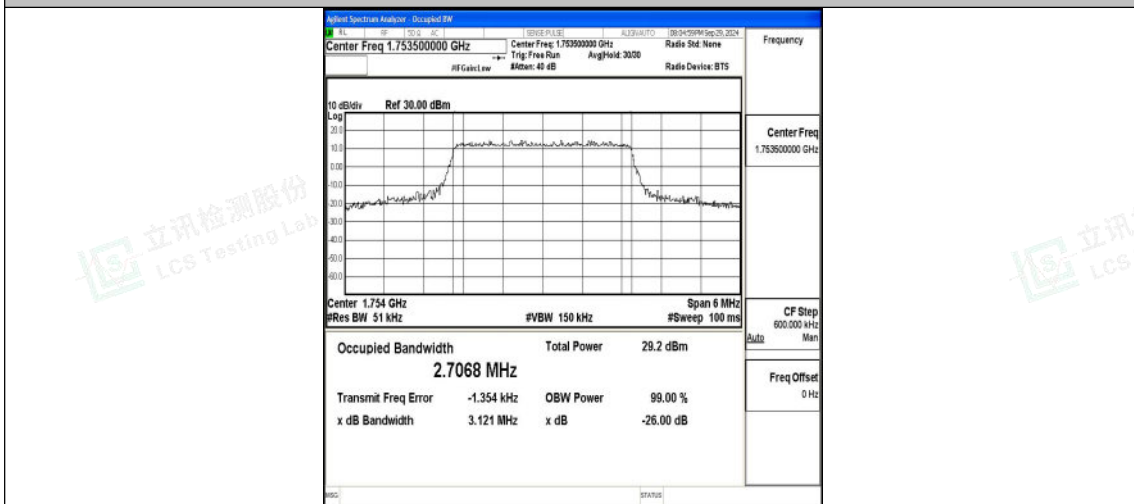

Band4-3MHz-QPSK-20385-15RB#0-PASS