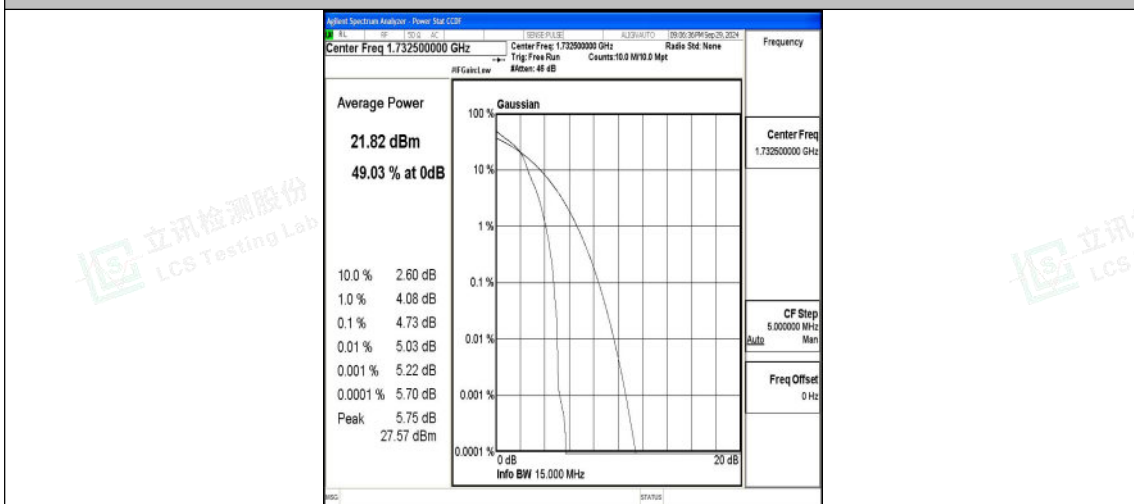

Band4-15MHz-16QAM-20175-1RB#0-PASS