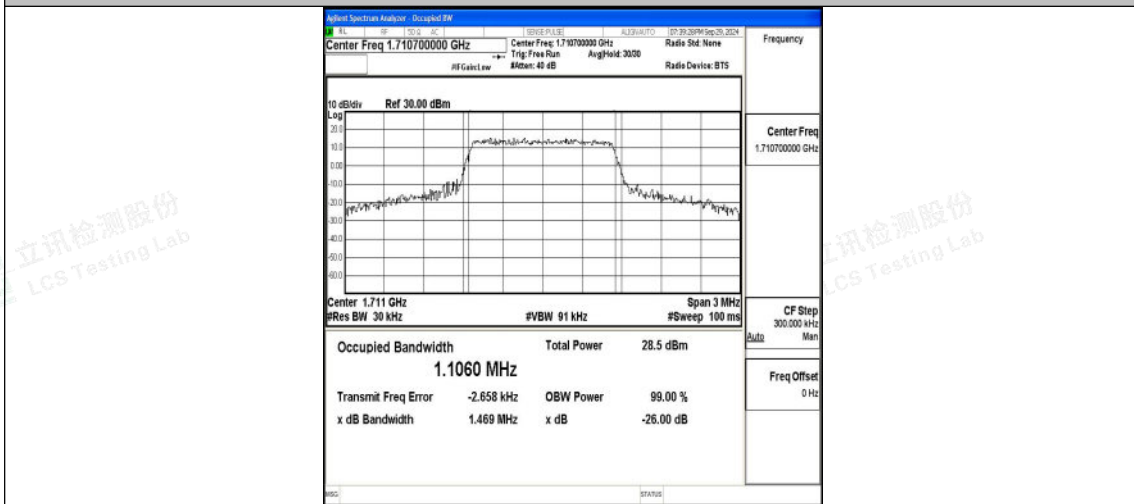

Band4-1.4MHz-16QAM-19957-6RB#0-PASS