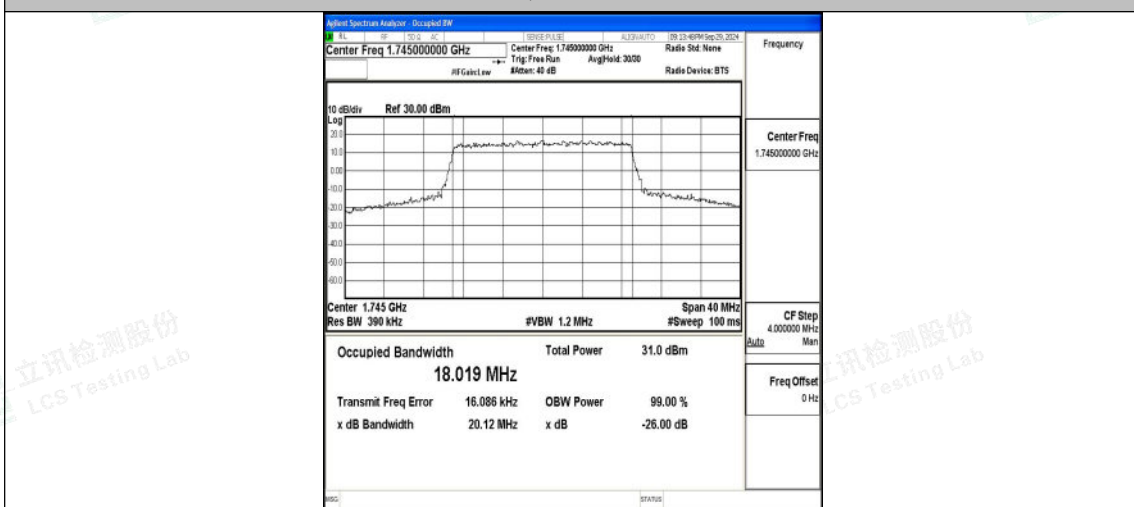

Band4-20MHz-QPSK-20050-100RB#0-PASS

Band4-20MHz-16QAM-20050-100RB#0-PASS

Band4-20MHz-QPSK-20175-100RB#0-PASS

Band4-20MHz-16QAM-20175-100RB#0-PASS

Band4-20MHz-QPSK-20300-100RB#0-PASS

Band4-20MHz-16QAM-20300-100RB#0-PASS