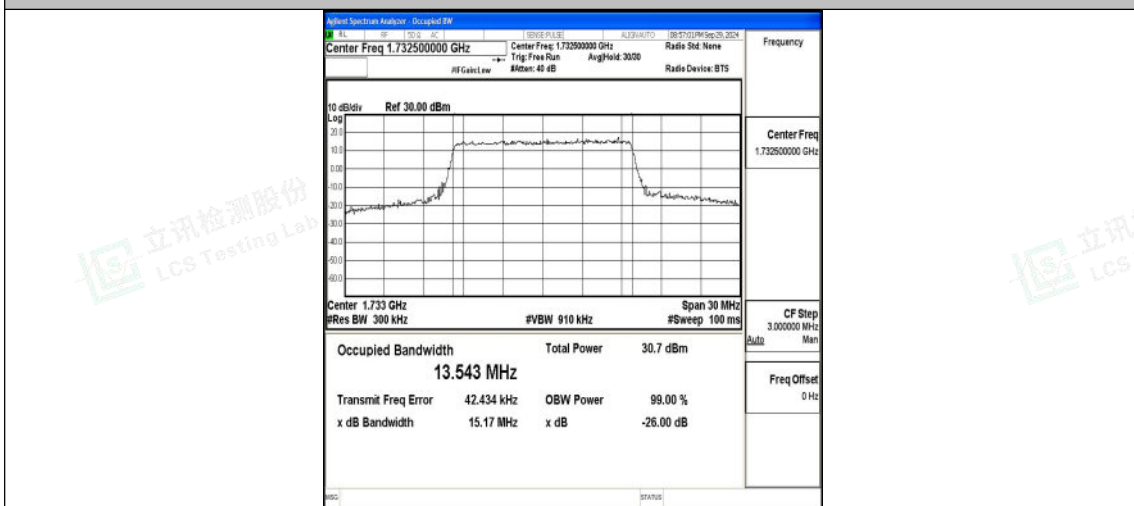

Band4-15MHz-QPSK-20175-75RB#0-PASS