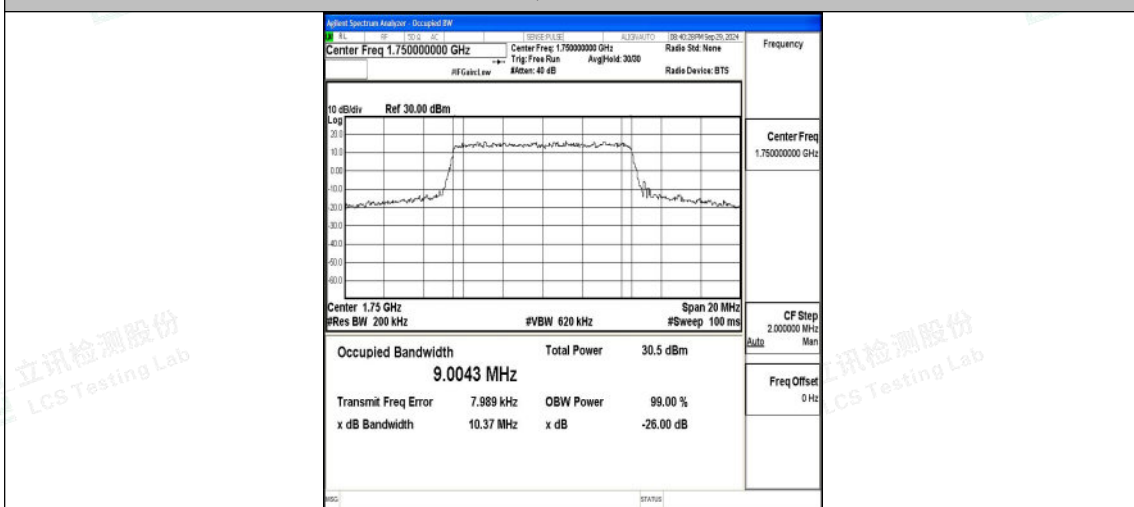

Band4-10MHz-QPSK-20000-50RB#0-PASS

Band4-10MHz-16QAM-20000-50RB#0-PASS

Band4-10MHz-QPSK-20175-50RB#0-PASS

Band4-10MHz-16QAM-20175-50RB#0-PASS

Band4-10MHz-QPSK-20350-50RB#0-PASS

Band4-10MHz-16QAM-20350-50RB#0-PASS