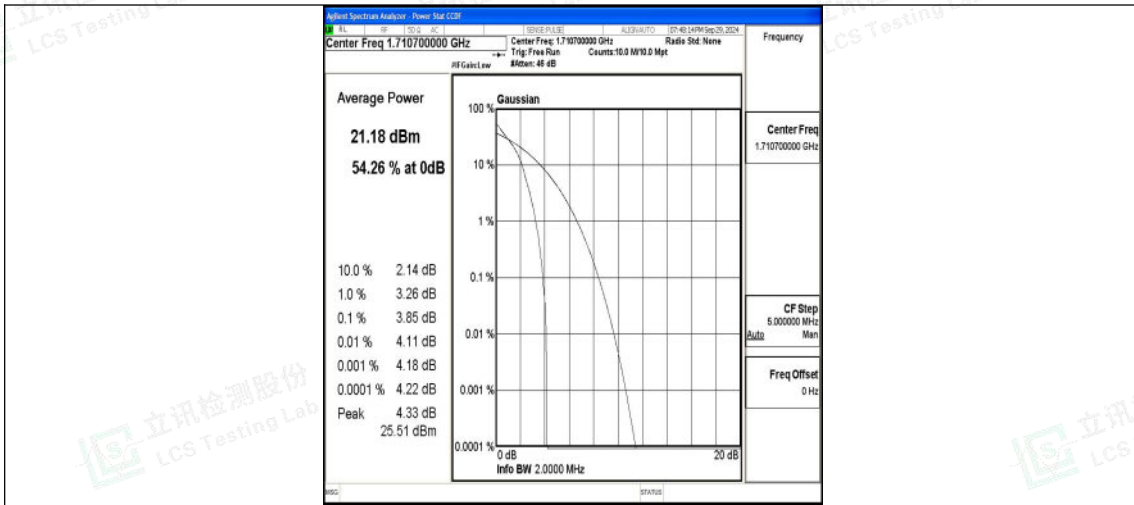

Test Graphs

Band4-1.4MHz-QPSK-19957-1RB#0-PASS