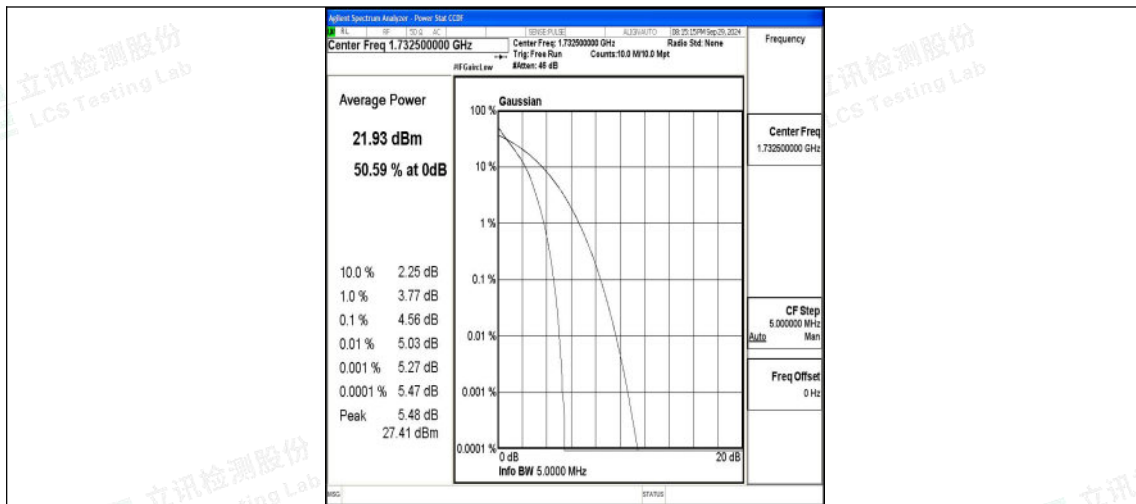

Band4-3MHz-QPSK-19965-1RB#0-PASS

Band4-3MHz-16QAM-19965-1RB#0-PASS

Band4-3MHz-QPSK-19965-15RB#0-PASS

Band4-3MHz-16QAM-19965-15RB#0-PASS

Band4-3MHz-QPSK-20175-1RB#0-PASS

Band4-3MHz-16QAM-20175-1RB#0-PASS

Band4-3MHz-QPSK-20175-15RB#0-PASS