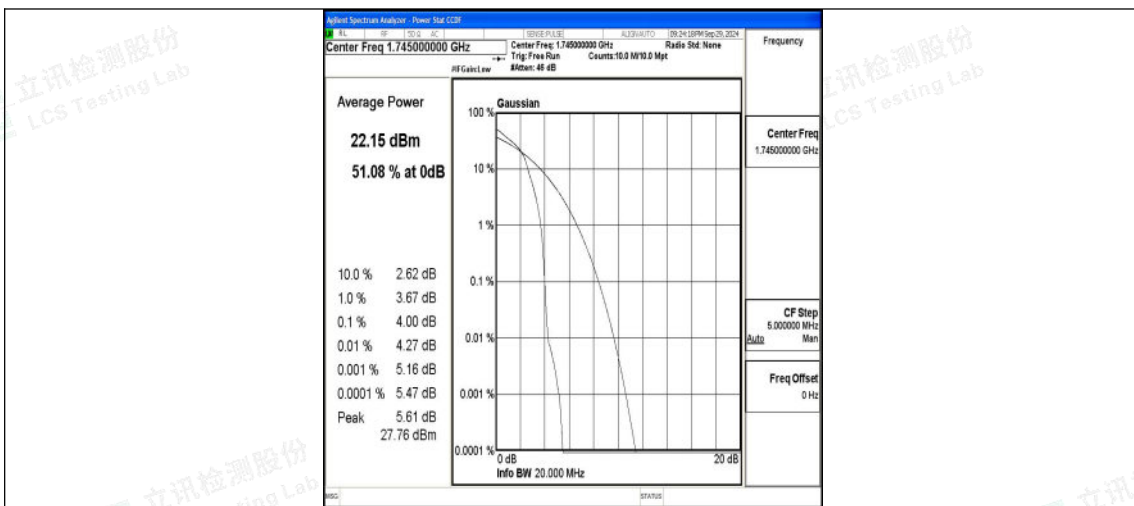

Band4-20MHz-16QAM-20050-100RB#0-PASS

Band4-20MHz-QPSK-20175-1RB#0-PASS

Band4-20MHz-16QAM-20175-1RB#0-PASS

Band4-20MHz-QPSK-20175-100RB#0-PASS

Band4-20MHz-16QAM-20175-100RB#0-PASS

Band4-20MHz-QPSK-20300-1RB#0-PASS