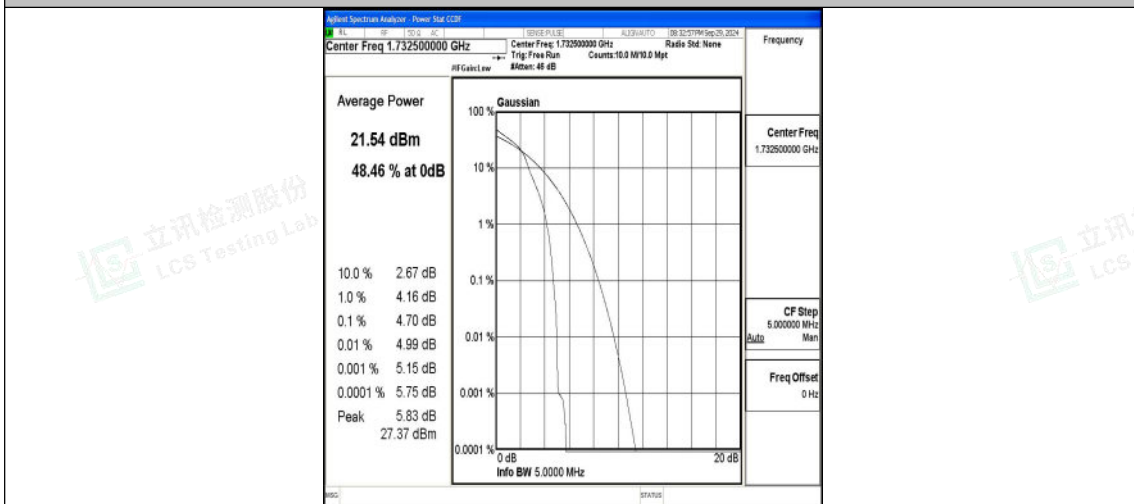

Band4-5MHz-QPSK-19975-25RB#0-PASS

Band4-5MHz-16QAM-19975-25RB#0-PASS

Band4-5MHz-QPSK-20175-1RB#0-PASS

Band4-5MHz-16QAM-20175-1RB#0-PASS

Band4-5MHz-QPSK-20175-25RB#0-PASS

Band4-5MHz-16QAM-20175-25RB#0-PASS

Band4-5MHz-QPSK-20375-1RB#0-PASS