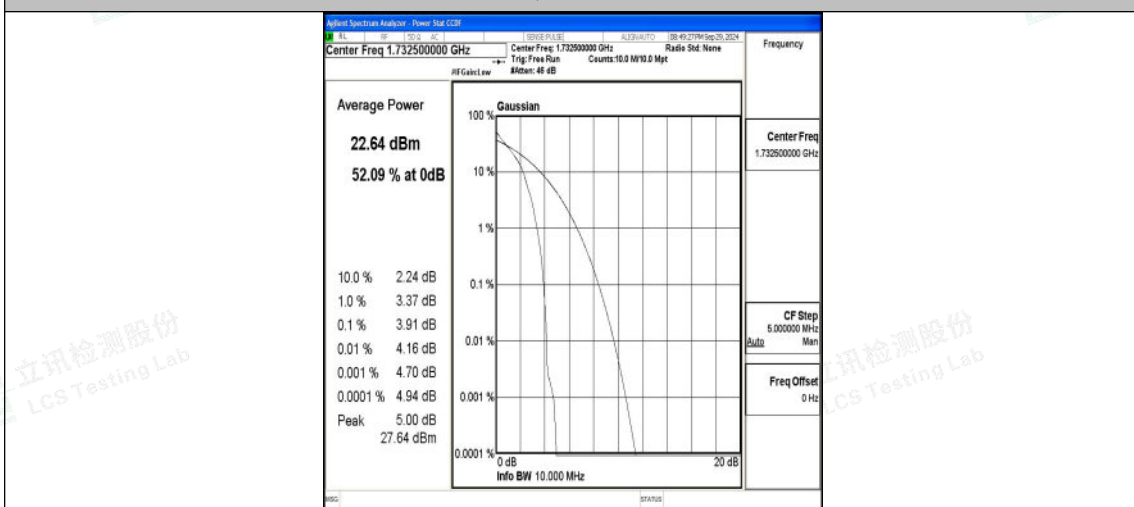

Band4-10MHz-QPSK-20175-1RB#0-PASS