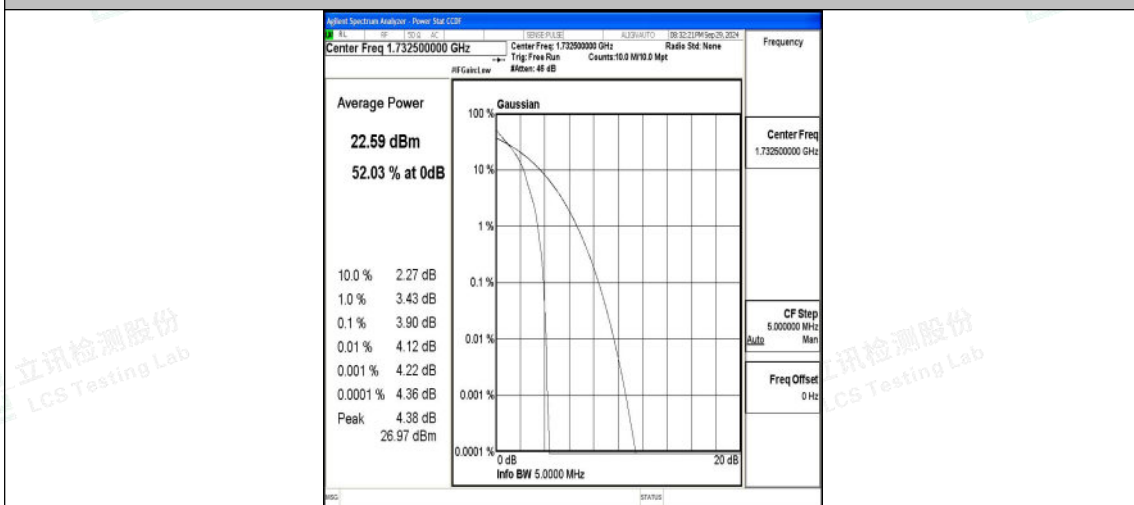

Band4-5MHz-QPSK-20175-1RB#0-PASS