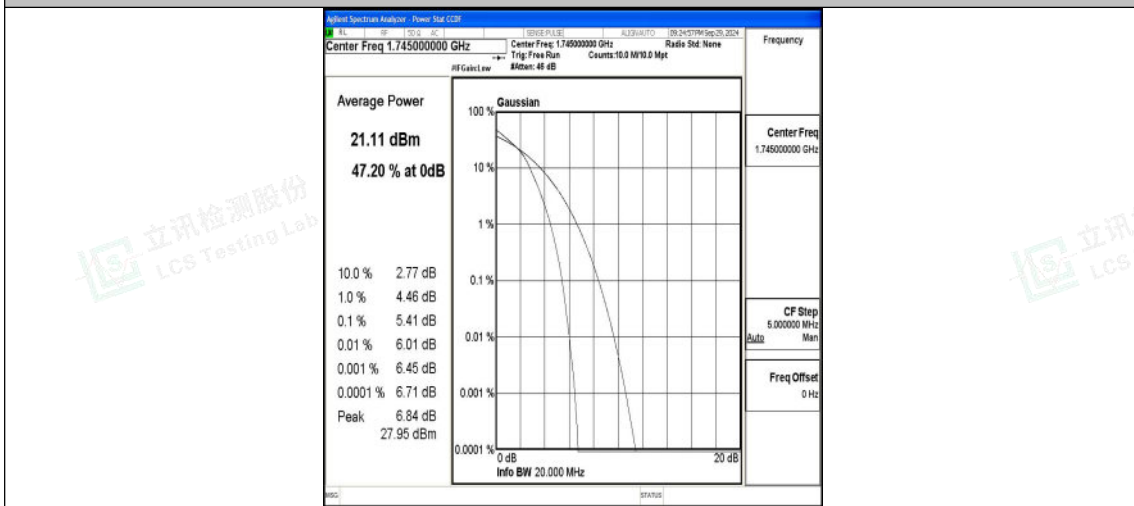

Band4-20MHz-16QAM-20300-100RB#0-PASS