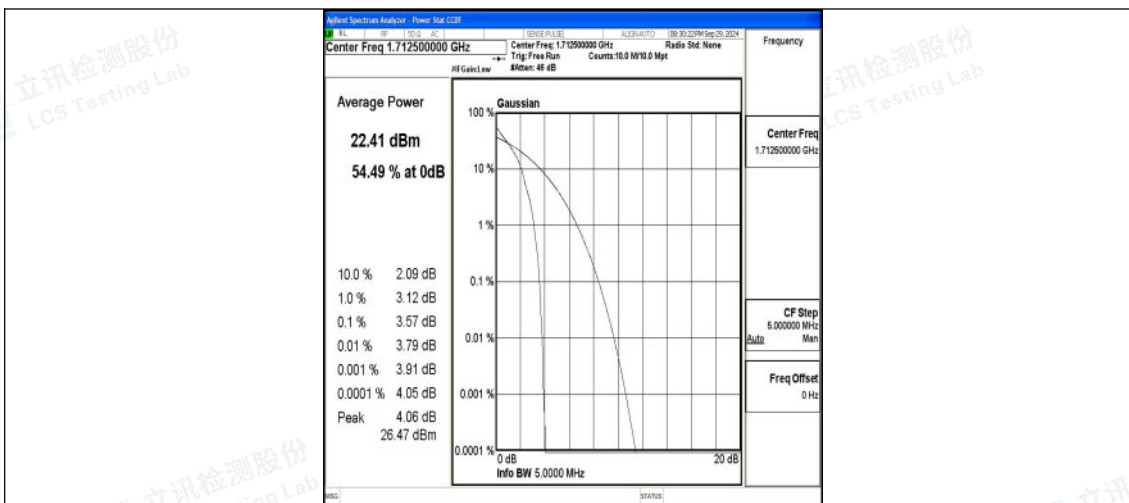

Band4-3MHz-16QAM-20175-15RB#0-PASS

Band4-3MHz-QPSK-20385-1RB#0-PASS

Band4-3MHz-16QAM-20385-1RB#0-PASS

Band4-3MHz-QPSK-20385-15RB#0-PASS

Band4-3MHz-16QAM-20385-15RB#0-PASS

Band4-5MHz-QPSK-19975-1RB#0-PASS

Band4-5MHz-16QAM-19975-1RB#0-PASS