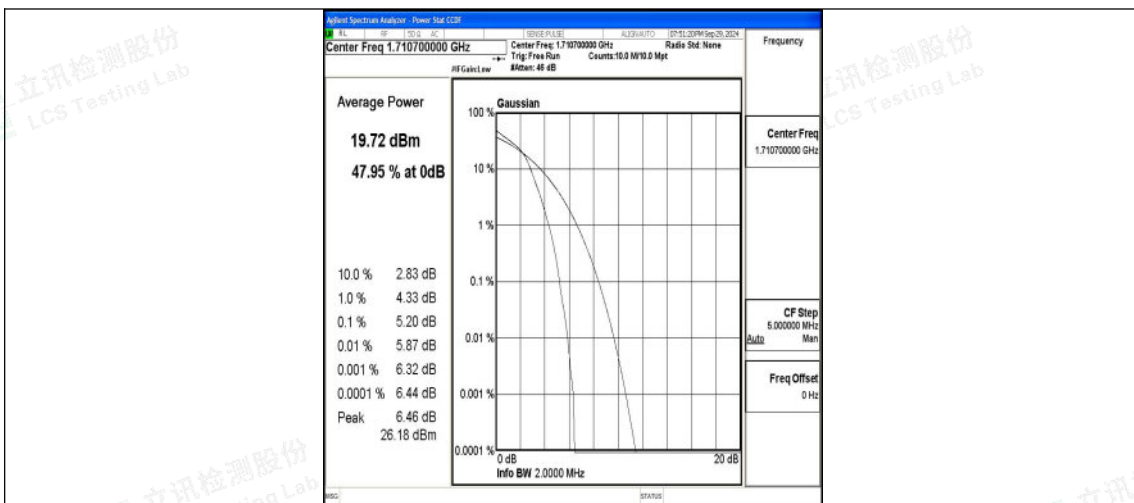

Test Graphs

Band4-1.4MHz-QPSK-19957-1RB#0-PASS

Band4-1.4MHz-16QAM-19957-1RB#0-PASS

Band4-1.4MHz-QPSK-19957-6RB#0-PASS

Band4-1.4MHz-16QAM-19957-6RB#0-PASS

Band4-1.4MHz-QPSK-20175-1RB#0-PASS

Band4-1.4MHz-16QAM-20175-1RB#0-PASS