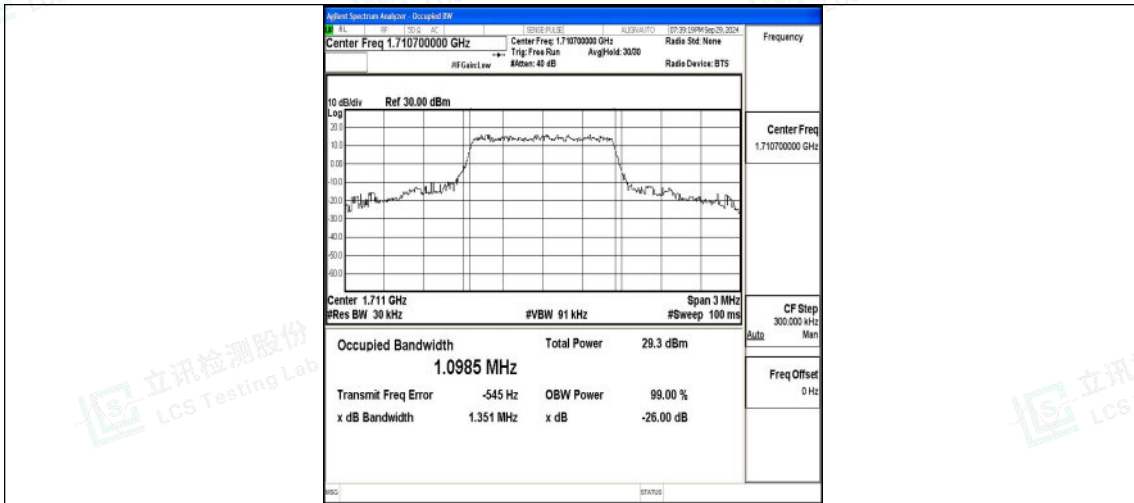

Test Graphs

Band4-1.4MHz-QPSK-19957-6RB#0-PASS