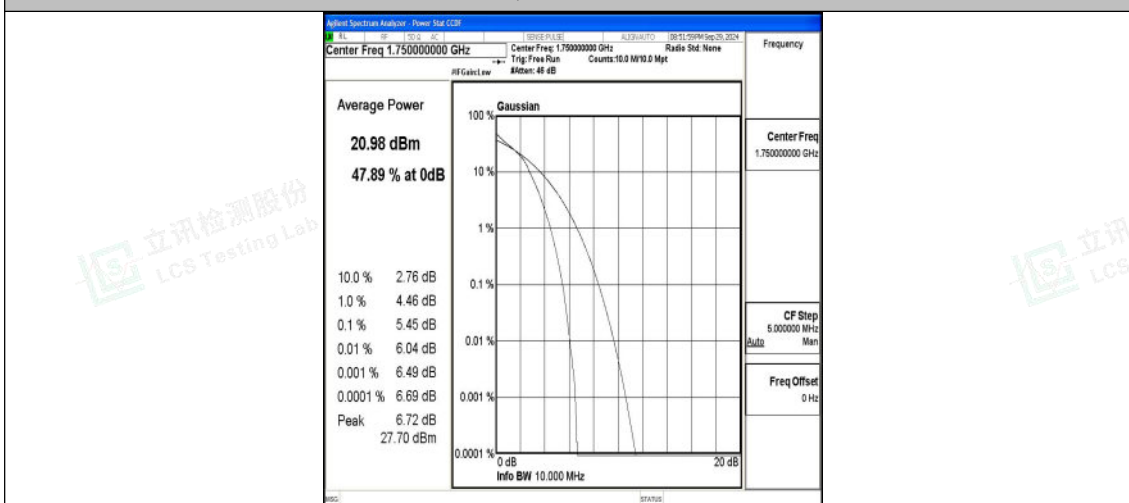

Band4-10MHz-16QAM-20350-50RB#0-PASS