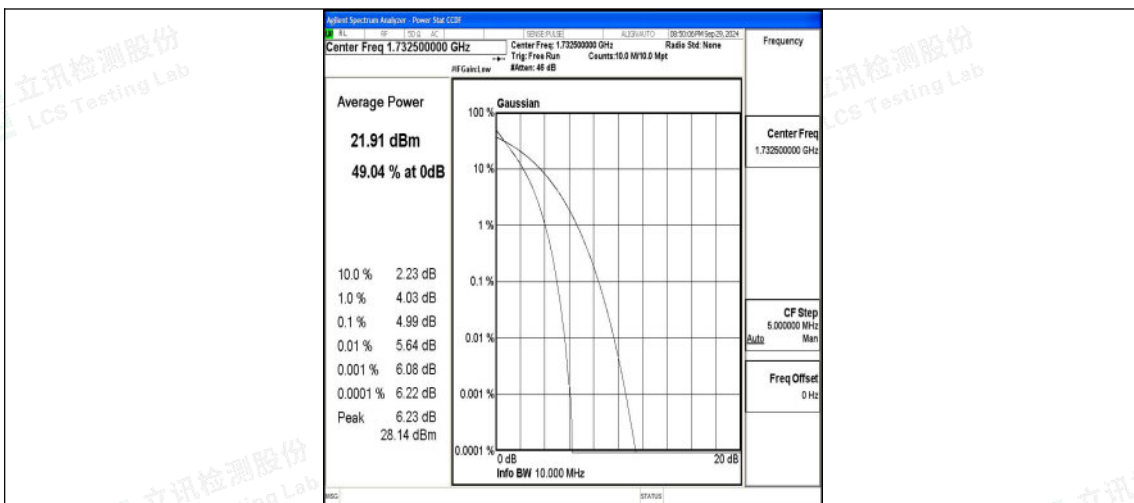

Band4-10MHz-16QAM-20000-50RB#0-PASS

Band4-10MHz-QPSK-20175-1RB#0-PASS

Band4-10MHz-16QAM-20175-1RB#0-PASS

Band4-10MHz-QPSK-20175-50RB#0-PASS

Band4-10MHz-16QAM-20175-50RB#0-PASS

Band4-10MHz-QPSK-20350-1RB#0-PASS