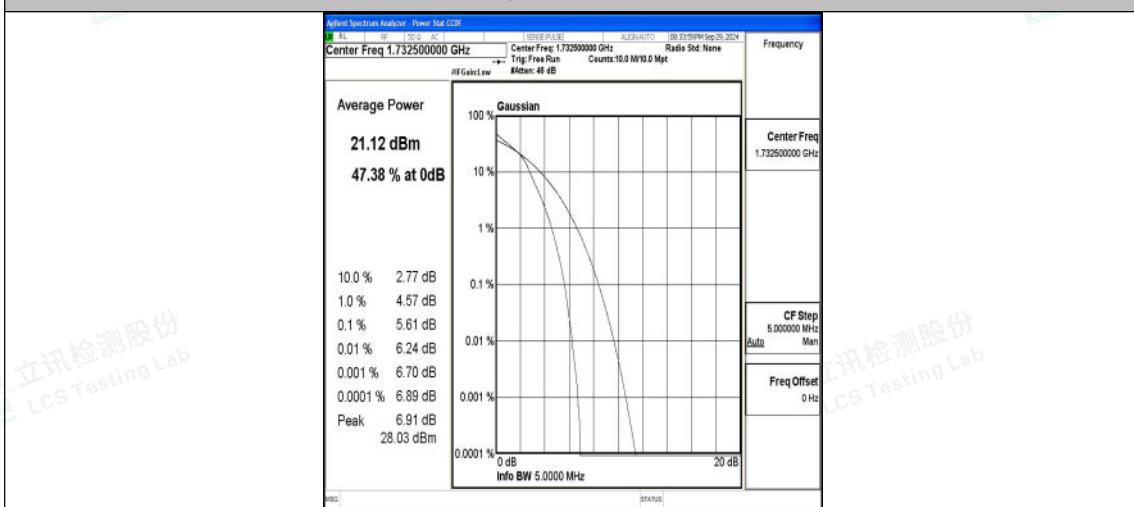

Band4-5MHz-QPSK-19975-25RB#0-PASS

Band4-5MHz-16QAM-19975-25RB#0-PASS

Band4-5MHz-QPSK-20175-1RB#0-PASS

Band4-5MHz-16QAM-20175-1RB#0-PASS

Band4-5MHz-QPSK-20175-25RB#0-PASS

Band4-5MHz-16QAM-20175-25RB#0-PASS

Band4-5MHz-QPSK-20375-1RB#0-PASS