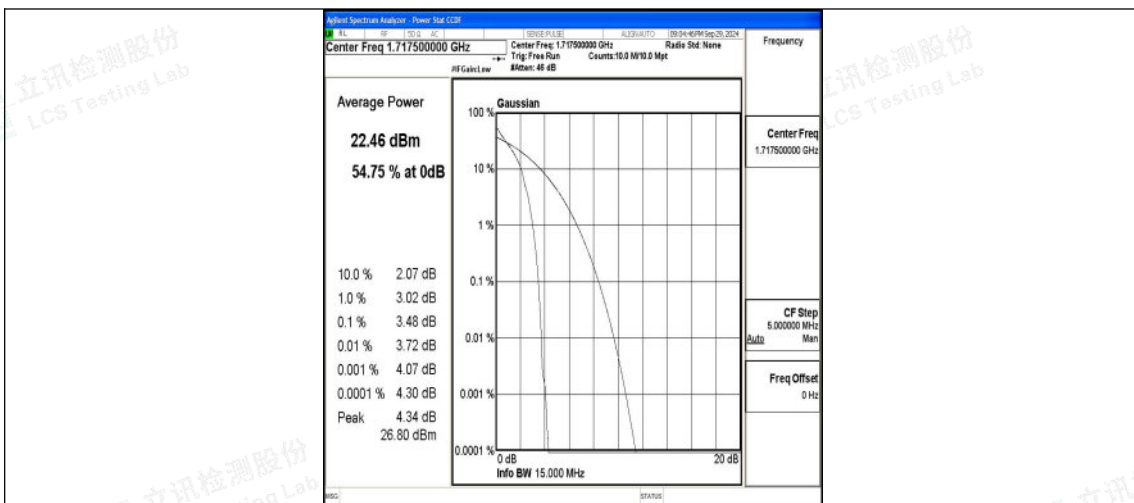

Band4-10MHz-16QAM-20350-1RB#0-PASS

Band4-10MHz-QPSK-20350-50RB#0-PASS

Band4-10MHz-16QAM-20350-50RB#0-PASS

Band4-15MHz-QPSK-20025-1RB#0-PASS

Band4-15MHz-16QAM-20025-1RB#0-PASS

Band4-15MHz-QPSK-20025-75RB#0-PASS