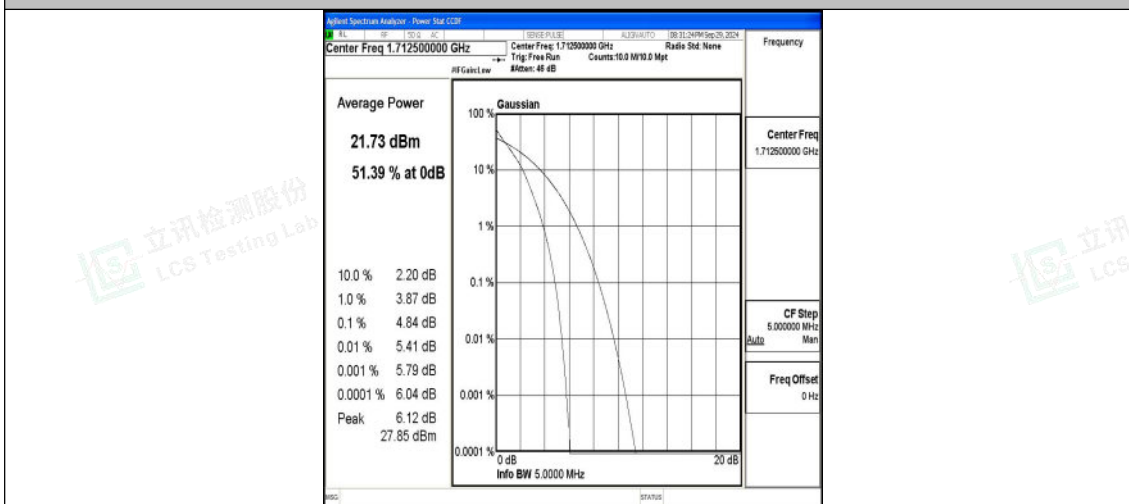

Band4-3MHz-16QAM-20175-15RB#0-PASS

Band4-3MHz-QPSK-20385-1RB#0-PASS

Band4-3MHz-16QAM-20385-1RB#0-PASS

Band4-3MHz-QPSK-20385-15RB#0-PASS

Band4-3MHz-16QAM-20385-15RB#0-PASS

Band4-5MHz-QPSK-19975-1RB#0-PASS

Band4-5MHz-16QAM-19975-1RB#0-PASS