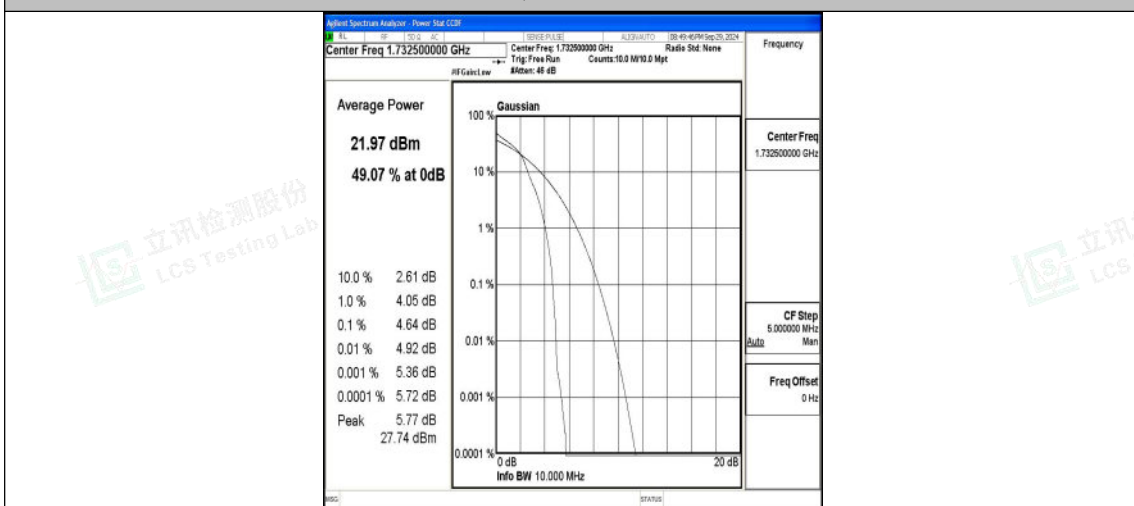

Band4-10MHz-16QAM-20175-1RB#0-PASS