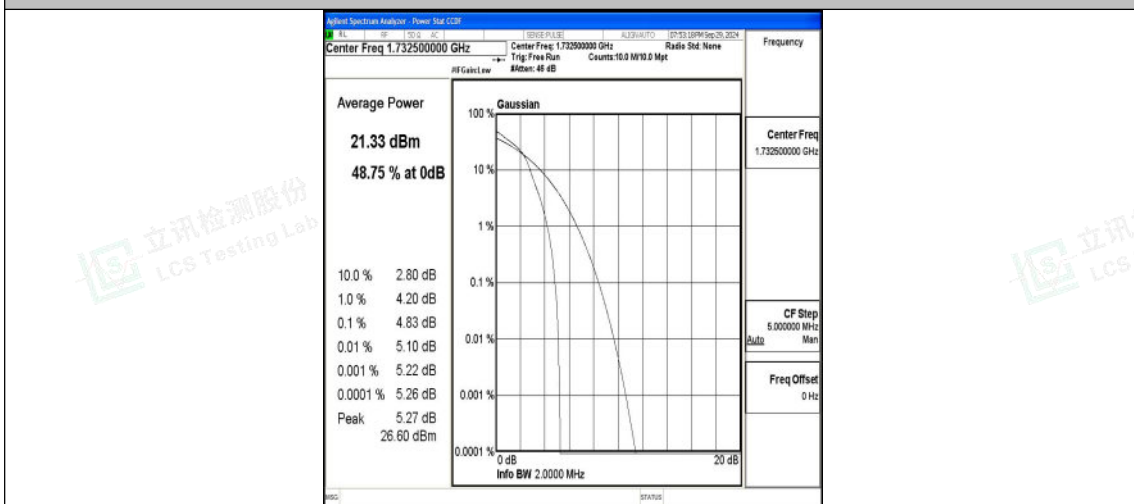

Test Graphs

Band4-1.4MHz-QPSK-19957-1RB#0-PASS

Band4-1.4MHz-16QAM-19957-1RB#0-PASS

Band4-1.4MHz-QPSK-19957-6RB#0-PASS

Band4-1.4MHz-16QAM-19957-6RB#0-PASS

Band4-1.4MHz-QPSK-20175-1RB#0-PASS

Band4-1.4MHz-16QAM-20175-1RB#0-PASS