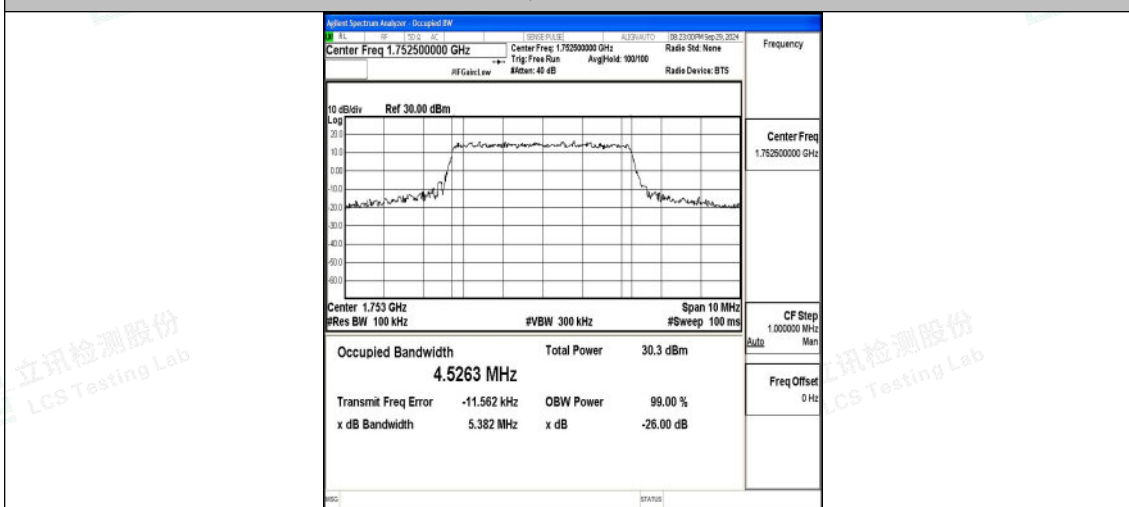

Band4-5MHz-16QAM-20175-25RB#0-PASS