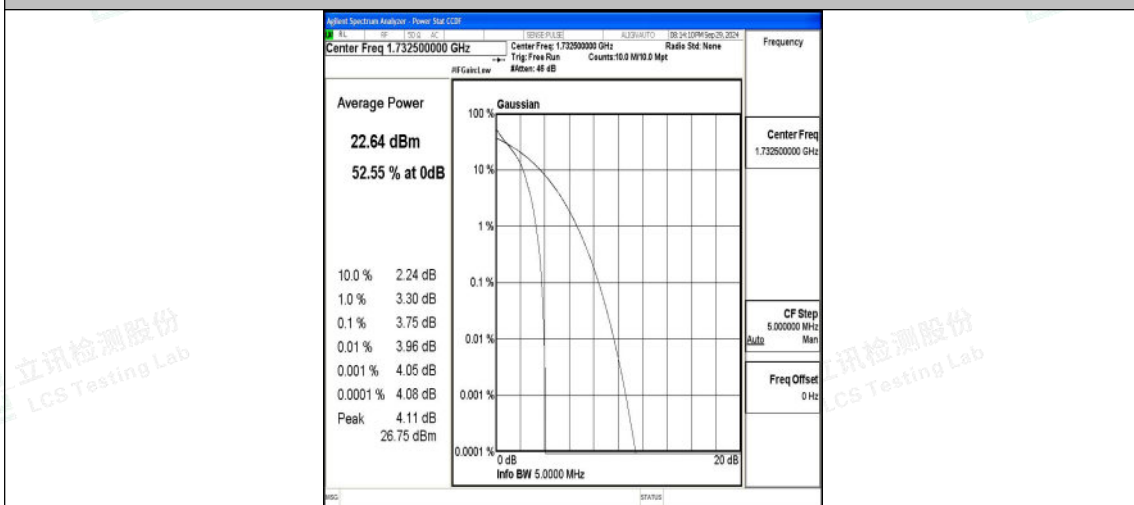

Band4-3MHz-QPSK-19965-1RB#0-PASS

Band4-3MHz-16QAM-19965-1RB#0-PASS

Band4-3MHz-QPSK-19965-15RB#0-PASS

Band4-3MHz-16QAM-19965-15RB#0-PASS

Band4-3MHz-QPSK-20175-1RB#0-PASS

Band4-3MHz-16QAM-20175-1RB#0-PASS

Band4-3MHz-QPSK-20175-15RB#0-PASS