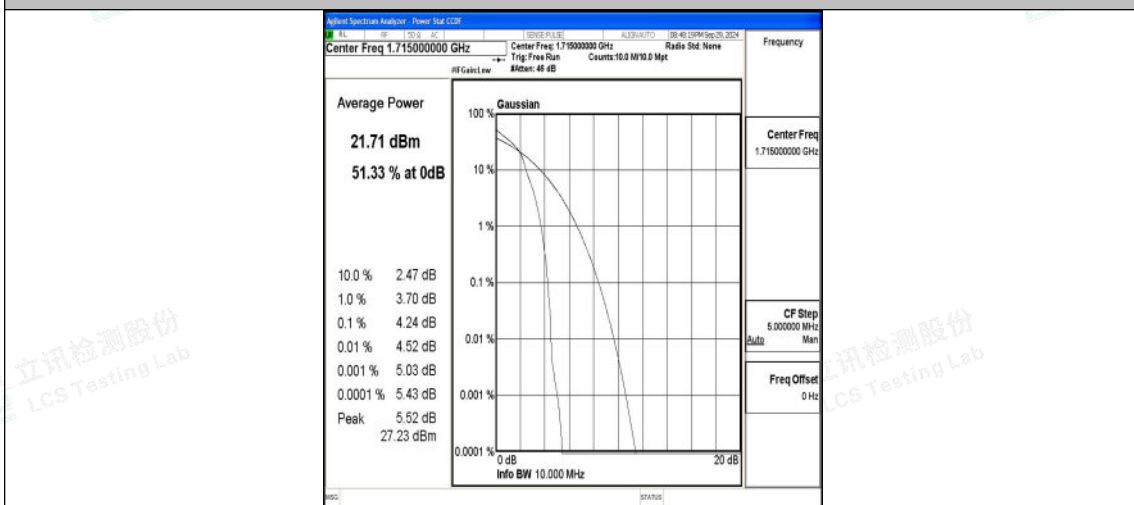

Band4-5MHz-16QAM-20375-1RB#0-PASS

Band4-5MHz-QPSK-20375-25RB#0-PASS

Band4-5MHz-16QAM-20375-25RB#0-PASS

Band4-10MHz-QPSK-20000-1RB#0-PASS

Band4-10MHz-16QAM-20000-1RB#0-PASS

Band4-10MHz-QPSK-20000-50RB#0-PASS