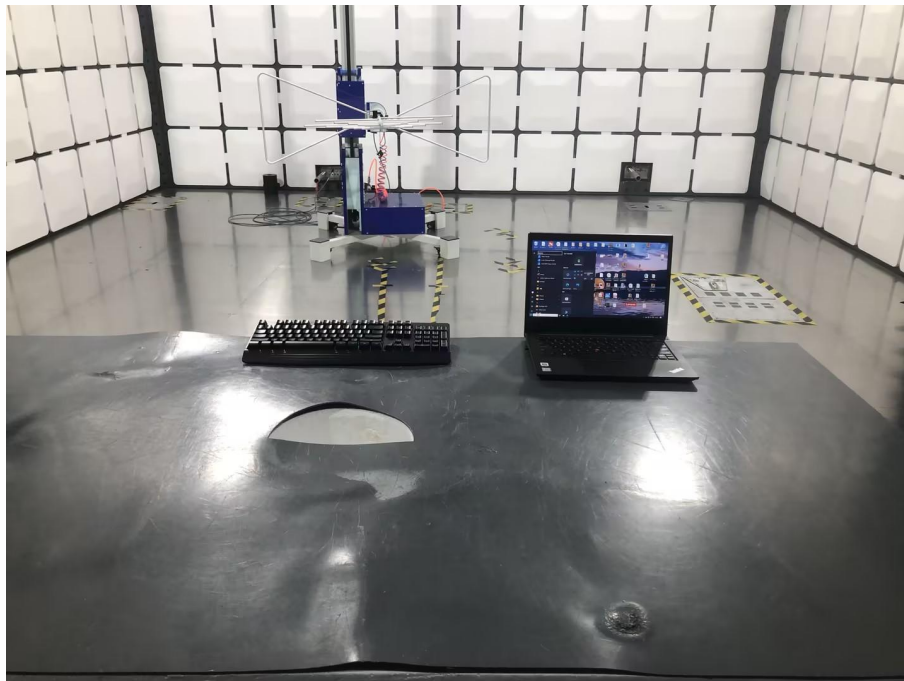

## EUT TEST PHOTOS

ZHONGHAN

FCC ID:2BFZE-K1061R

\*\*\*\*\* END OF REPORT \*\*\*\*\*