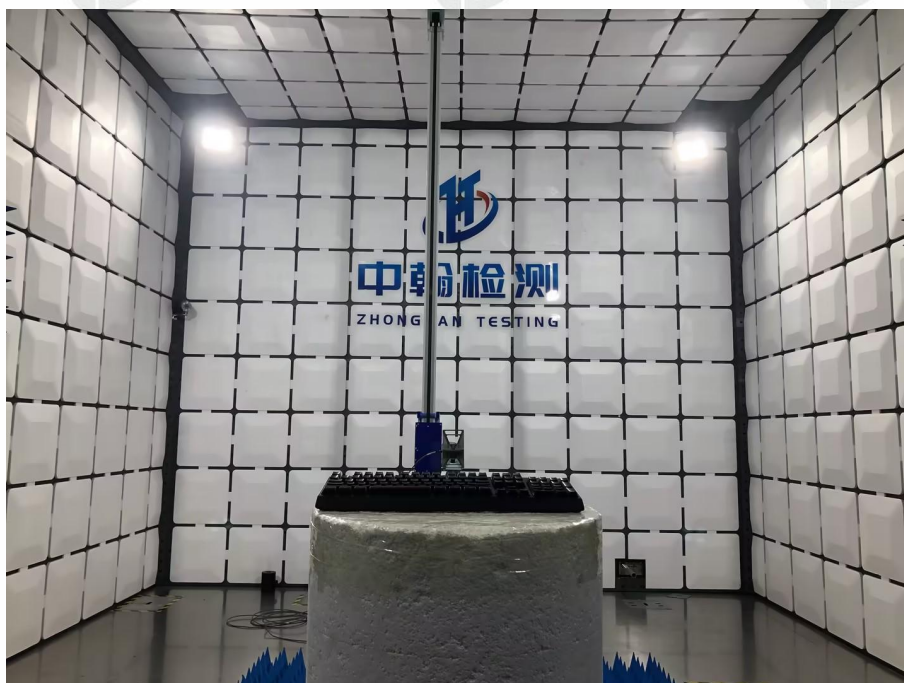

ZHONGHAN

FCC ID:2BFZE-K1061R

## EUT TEST PHOTOS

ZHONGHAN

FCC ID:2BFZE-K1061R

\*\*\*\*\* END OF REPORT \*\*\*\*\*