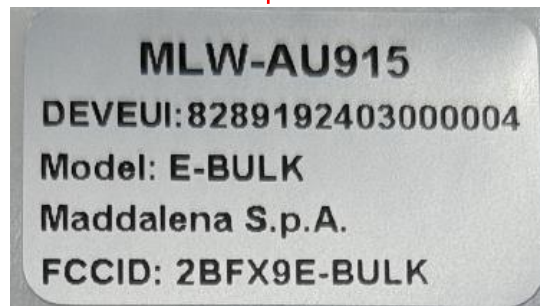

FCC Label

25*15mm