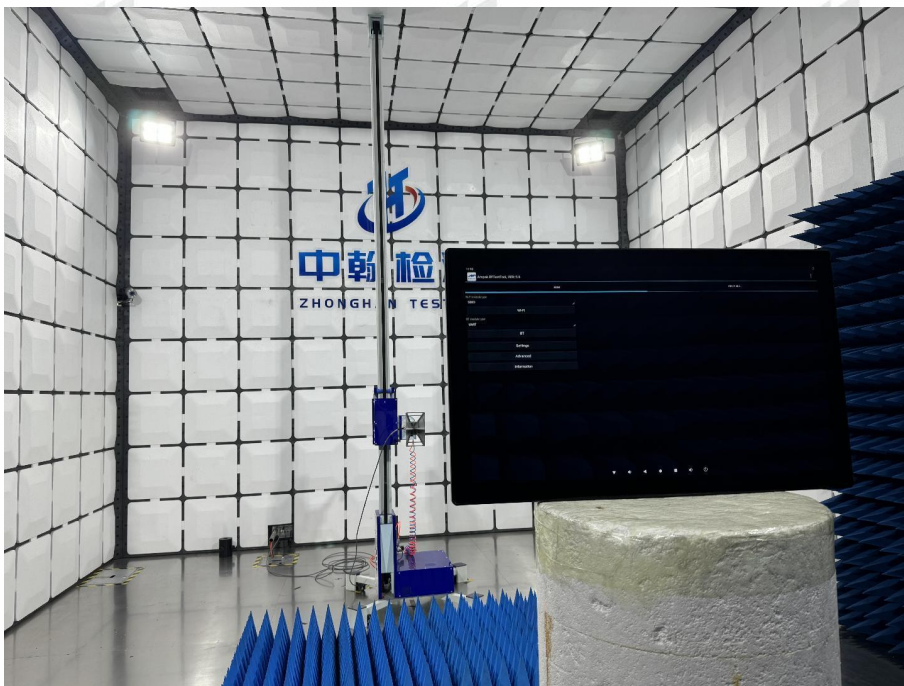

### EUT TEST PHOTOS

ZHONGHAN

FCC ID:2BFWU-QC-3201N

\*\*\*\*\* END OF REPORT \*\*\*\*\*