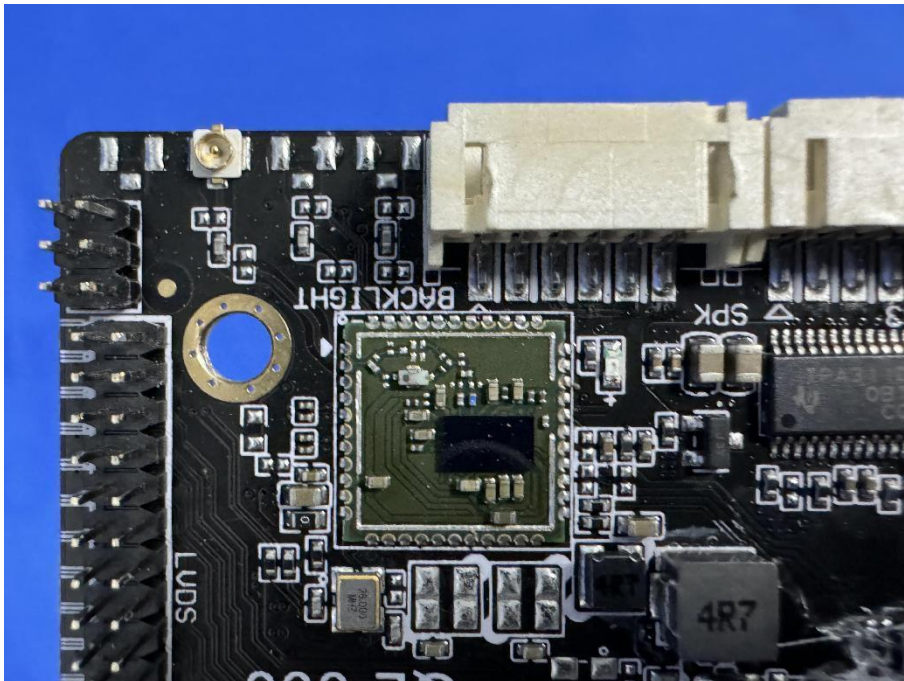

ZHONGHAN

FCC ID:2BFWU-QC-3201N