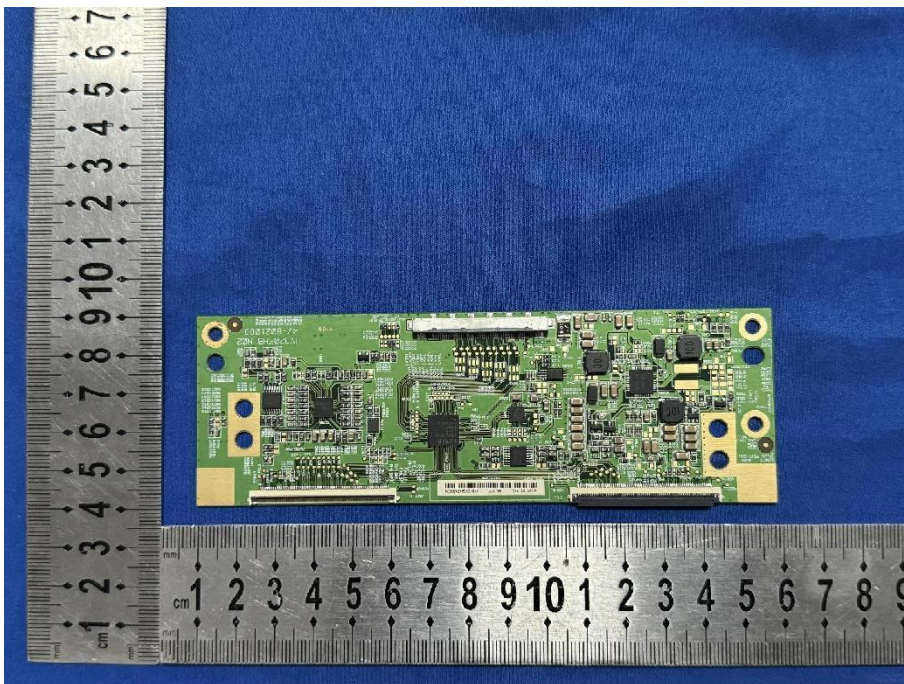

ZHONGHAN

FCC ID:2BFWU-QC-3201N