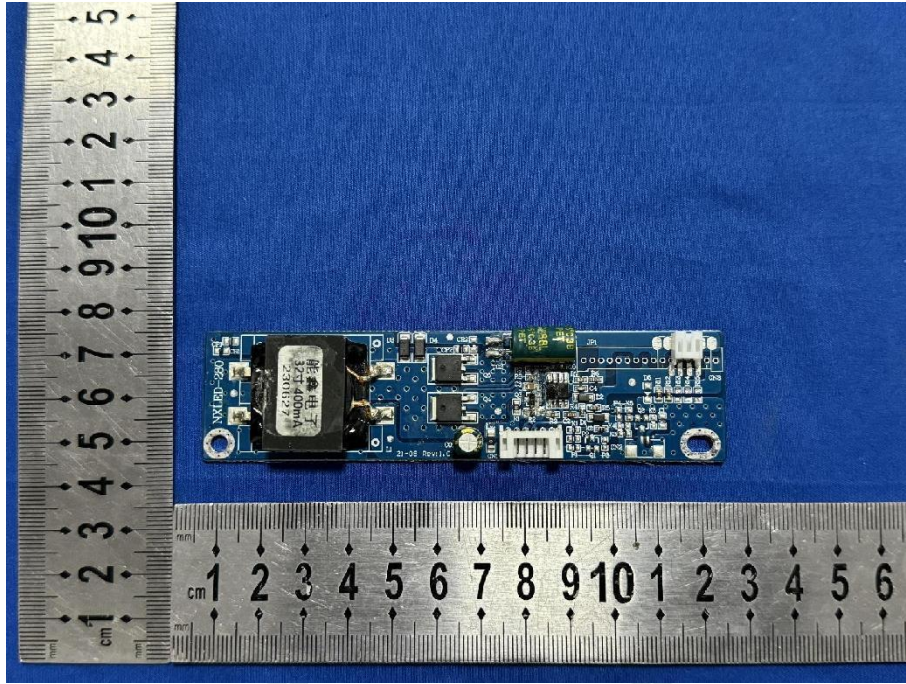

ZHONGHAN

FCC ID:2BFWU-QC-3201N

EUT PHOTOS(Internal Photos)

ZHONGHAN

FCC ID:2BFWU-QC-3201N

ZHONGHAN

FCC ID:2BFWU-QC-3201N

ZHONGHAN