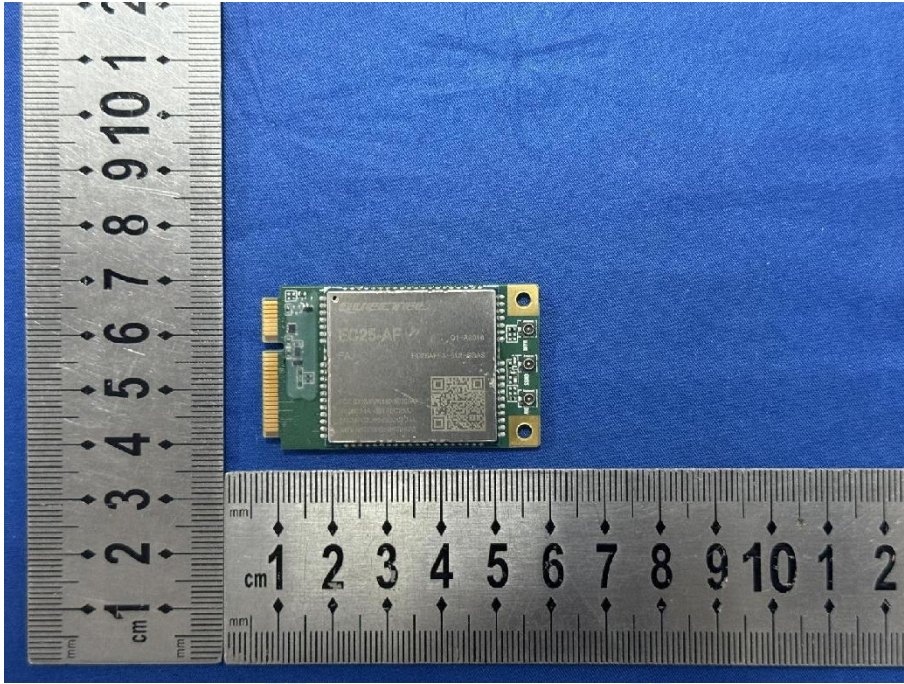

ZHONGHAN

FCC ID:2BFWU-QC-3201N

EUT PHOTOS(Internal Photos)

ZHONGHAN

FCC ID:2BFWU-QC-3201N

ZHONGHAN

FCC ID:2BFWU-QC-3201N

ZHONGHAN

FCC ID:2BFWU-QC-3201N

ZHONGHAN

FCC ID:2BFWU-QC-3201N

ZHONGHAN

FCC ID:2BFWU-QC-3201N

ZHONGHAN

FCC ID:2BFWU-QC-3201N

ZHONGHAN