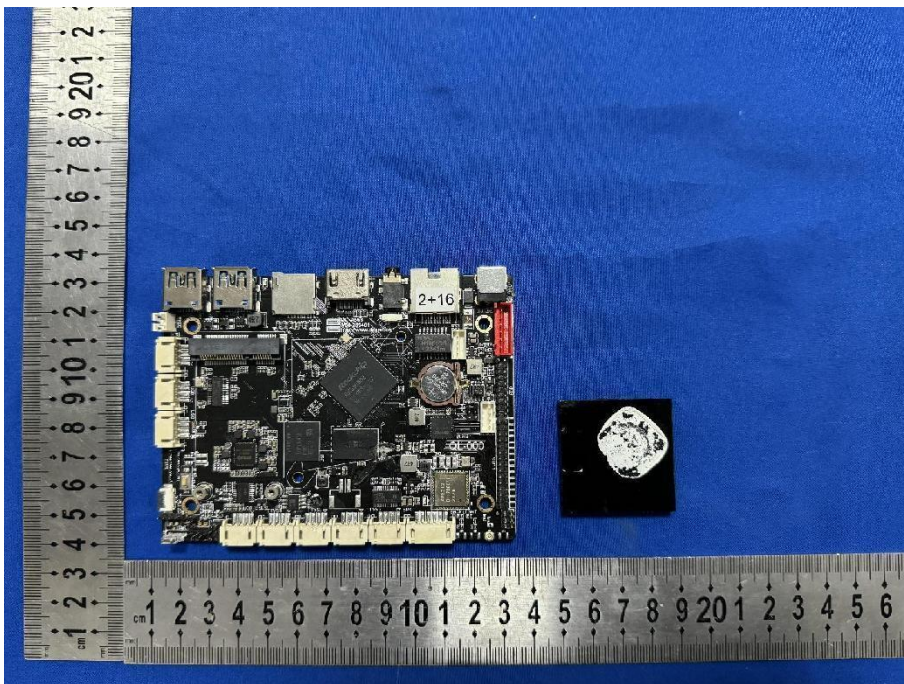

ZHONGHAN

FCC ID:2BFWU-QC-3201N