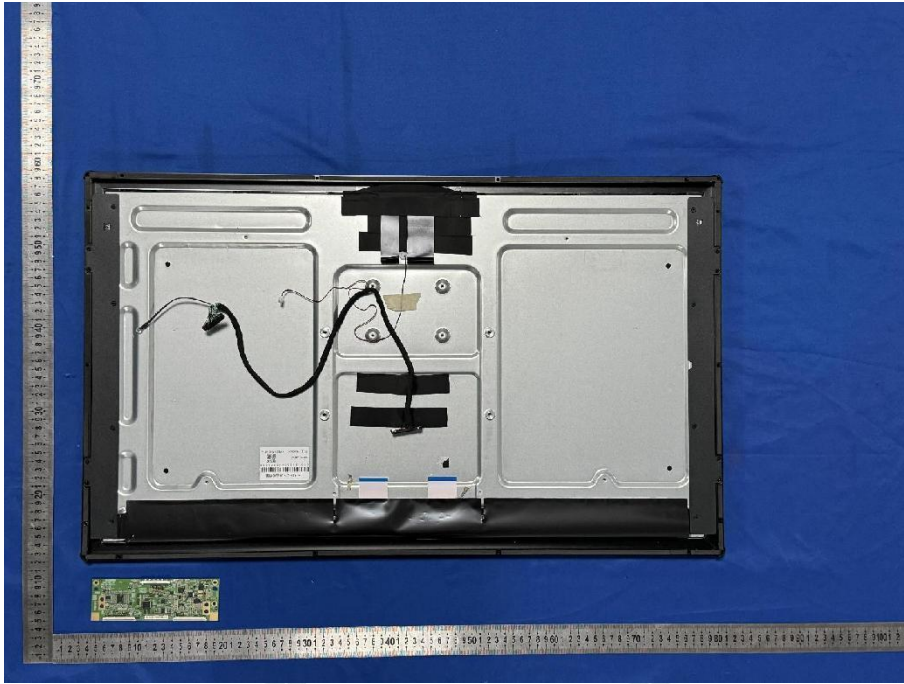

ZHONGHAN

FCC ID:2BFWU-QC-3201N