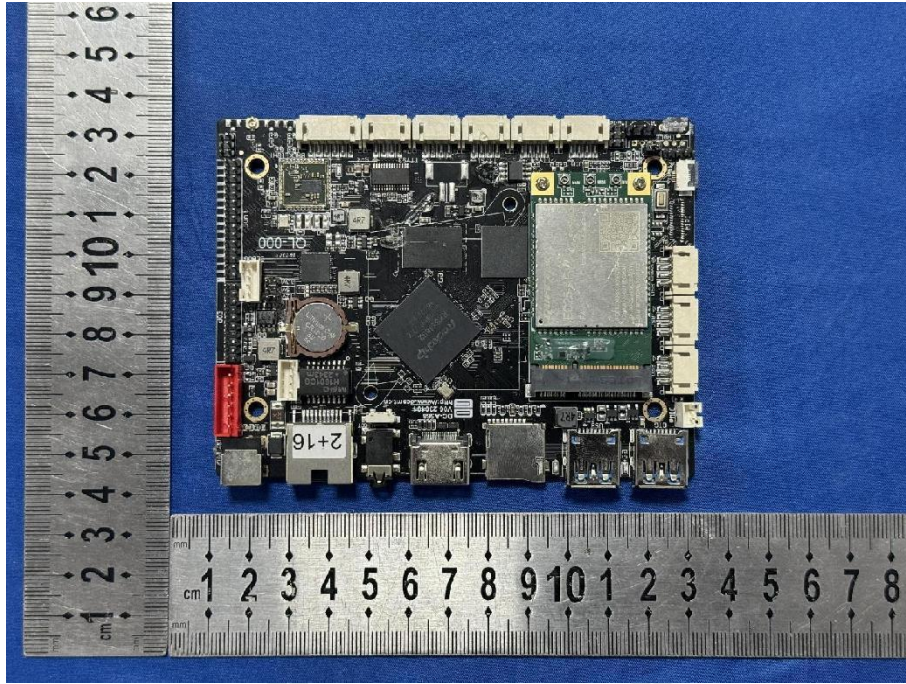

ZHONGHAN

FCC ID:2BFWU-QC-3201N

EUT PHOTOS(Internal Photos)

ZHONGHAN

FCC ID:2BFWU-QC-3201N

ZHONGHAN

FCC ID:2BFWU-QC-3201N

ZHONGHAN

FCC ID:2BFWU-QC-3201N

ZHONGHAN

FCC ID:2BFWU-QC-3201N

ZHONGHAN

FCC ID:2BFWU-QC-3201N

ZHONGHAN

FCC ID:2BFWU-QC-3201N

ZHONGHAN