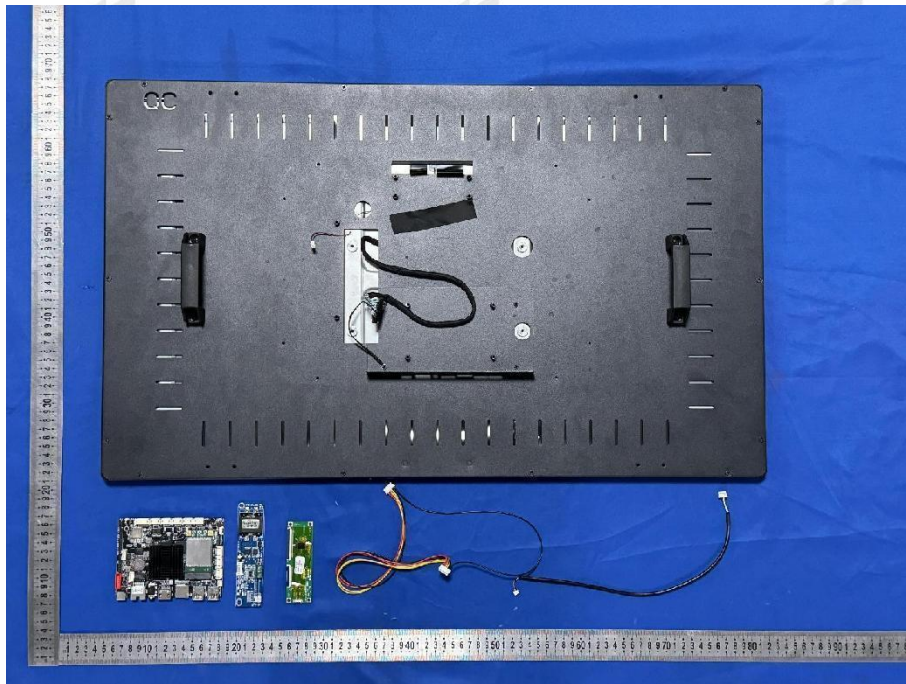

ZHONGHAN

FCC ID:2BFWU-QC-3201N

EUT PHOTOS(Internal Photos)

ZHONGHAN

FCC ID:2BFWU-QC-3201N

ZHONGHAN

FCC ID:2BFWU-QC-3201N

ZHONGHAN