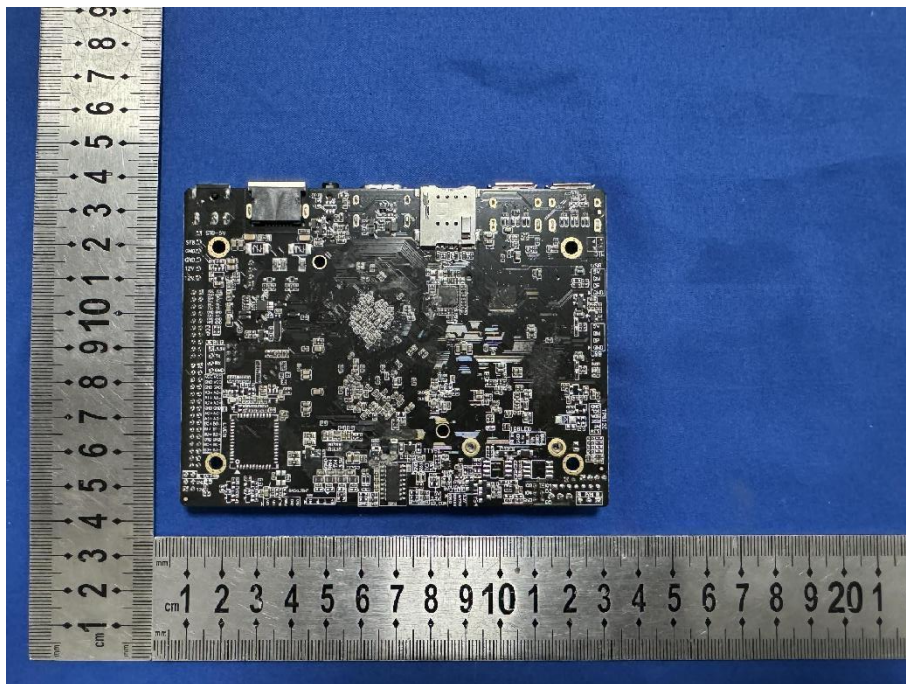

ZHONGHAN

FCC ID:2BFWU-QC-3201N

EUT PHOTOS(Internal Photos)

ZHONGHAN

FCC ID:2BFWU-QC-3201N

ZHONGHAN

FCC ID:2BFWU-QC-3201N

ZHONGHAN

FCC ID:2BFWU-QC-3201N

ZHONGHAN

FCC ID:2BFWU-QC-3201N

ZHONGHAN

FCC ID:2BFWU-QC-3201N

ZHONGHAN

FCC ID:2BFWU-QC-3201N

ZHONGHAN