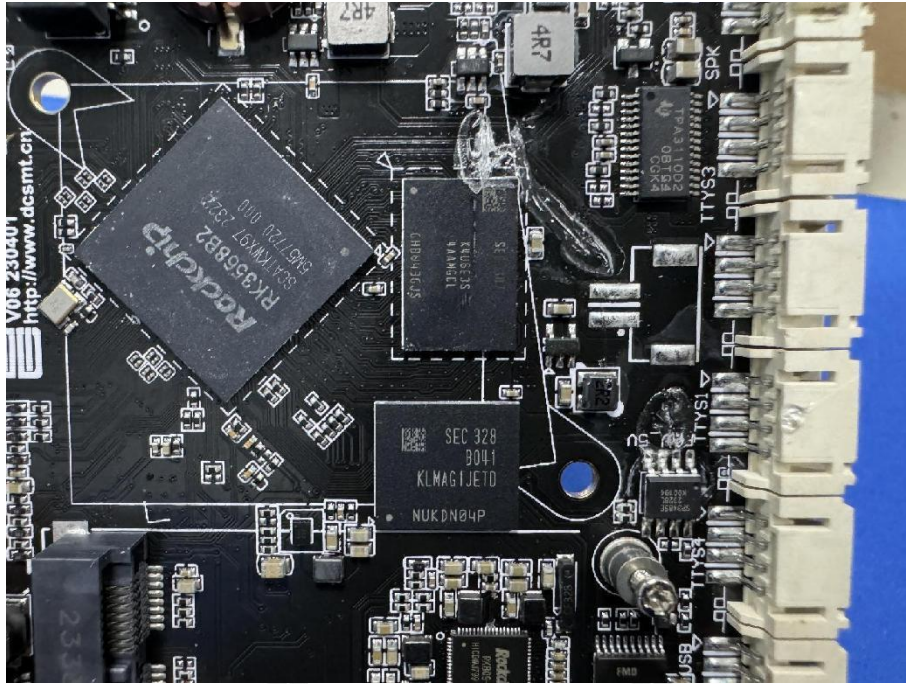

ZHONGHAN

FCC ID:2BFWU-QC-3201N