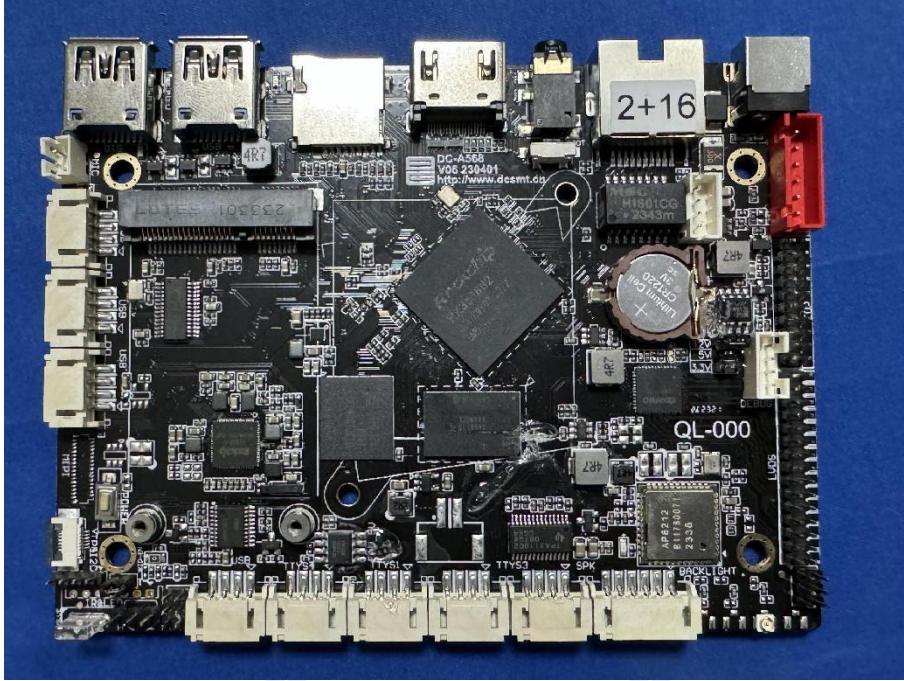

ZHONGHAN

FCC ID:2BFWU-QC-3201N