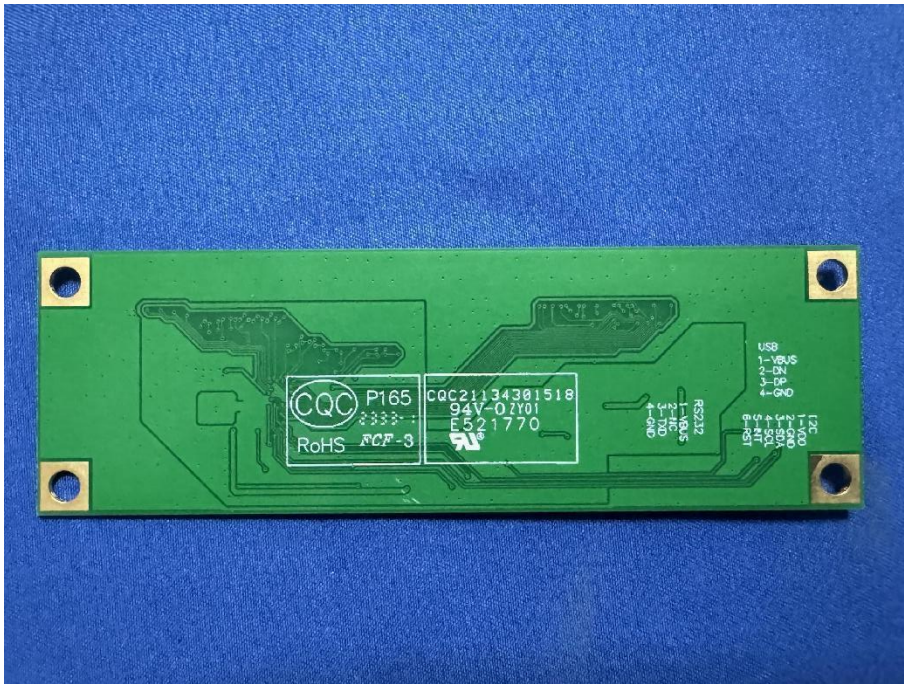

ZHONGHAN

FCC ID:2BFWU-QC-3201N

EUT PHOTOS(Internal Photos)

ZHONGHAN

FCC ID:2BFWU-QC-3201N

ZHONGHAN

FCC ID:2BFWU-QC-3201N

ZHONGHAN

FCC ID:2BFWU-QC-3201N

ZHONGHAN

FCC ID:2BFWU-QC-3201N

ZHONGHAN

FCC ID:2BFWU-QC-3201N

ZHONGHAN

FCC ID:2BFWU-QC-3201N

ZHONGHAN