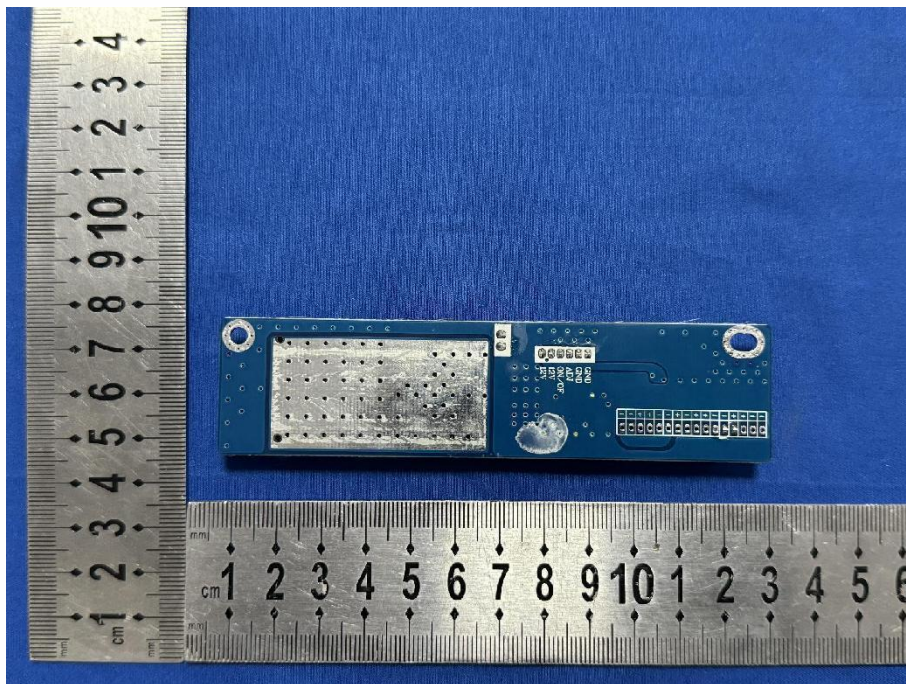

ZHONGHAN

FCC ID:2BFWU-QC-3201N

EUT PHOTOS(Internal Photos)

ZHONGHAN

FCC ID:2BFWU-QC-3201N

ZHONGHAN

FCC ID:2BFWU-QC-3201N

ZHONGHAN