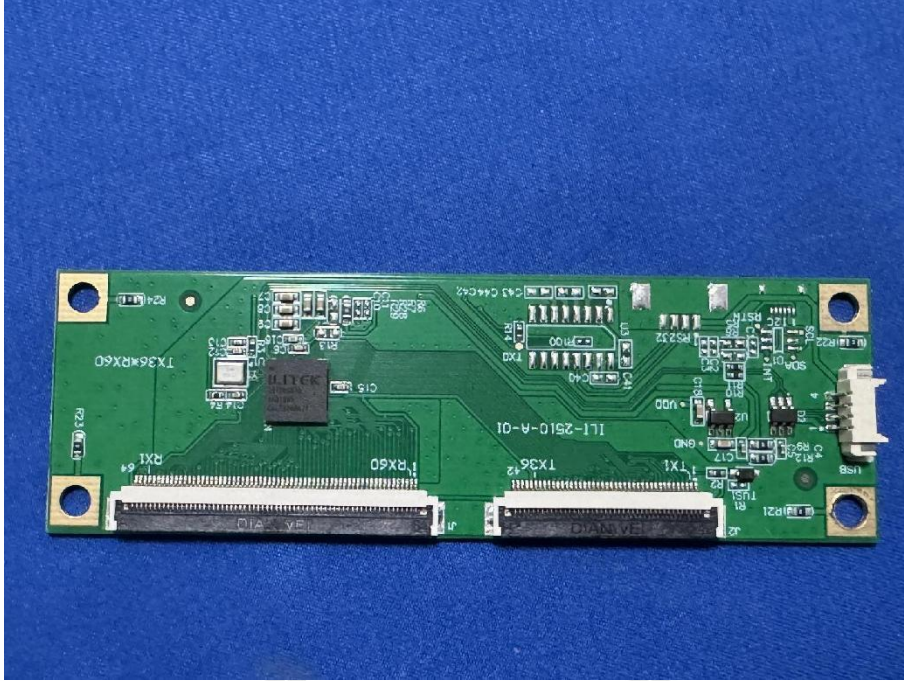

ZHONGHAN

FCC ID:2BFWU-QC-3201N

EUT PHOTOS(Internal Photos)

ZHONGHAN

FCC ID:2BFWU-QC-3201N

ZHONGHAN

FCC ID:2BFWU-QC-3201N

ZHONGHAN

FCC ID:2BFWU-QC-3201N

ZHONGHAN

FCC ID:2BFWU-QC-3201N

ZHONGHAN

FCC ID:2BFWU-QC-3201N

ZHONGHAN

FCC ID:2BFWU-QC-3201N

ZHONGHAN