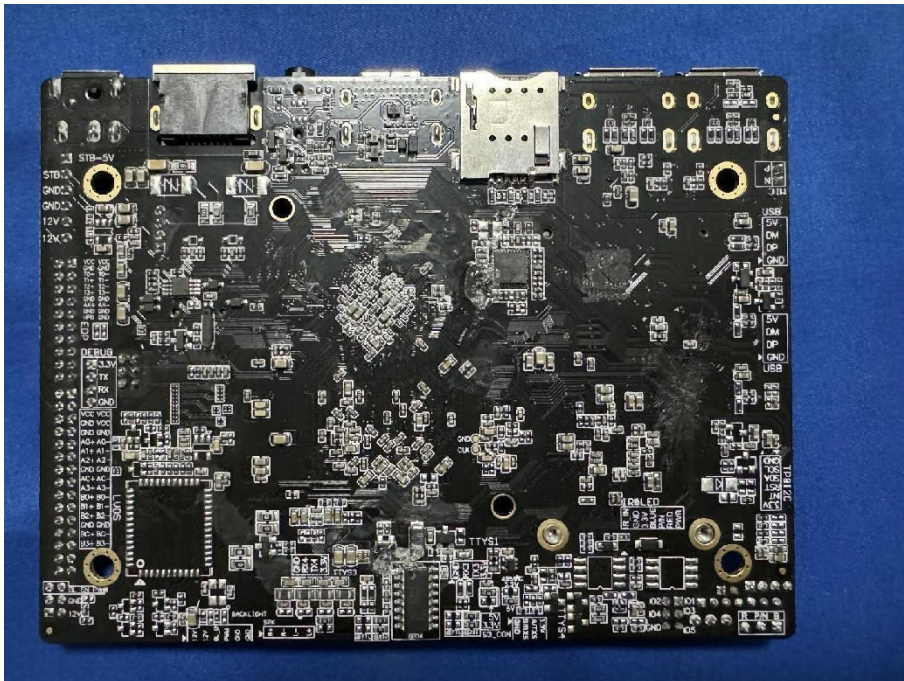

ZHONGHAN

FCC ID:2BFWU-QC-3201N