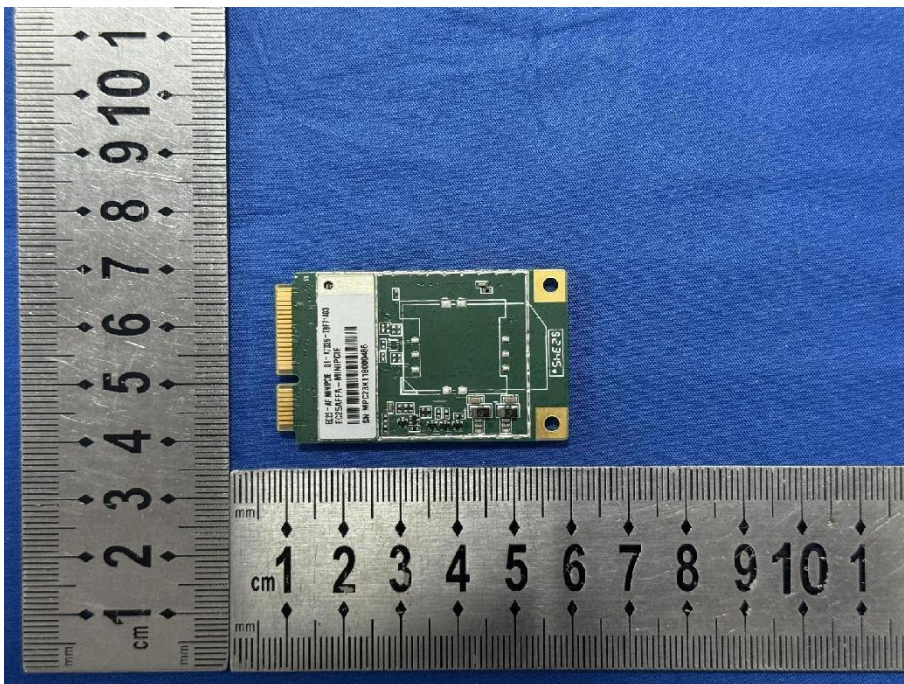

ZHONGHAN

FCC ID:2BFWU-QC-3201N

EUT PHOTOS(Internal Photos)

ZHONGHAN

FCC ID:2BFWU-QC-3201N

ZHONGHAN

FCC ID:2BFWU-QC-3201N

ZHONGHAN

FCC ID:2BFWU-QC-3201N

ZHONGHAN

FCC ID:2BFWU-QC-3201N

ZHONGHAN

FCC ID:2BFWU-QC-3201N

ZHONGHAN

FCC ID:2BFWU-QC-3201N

ZHONGHAN