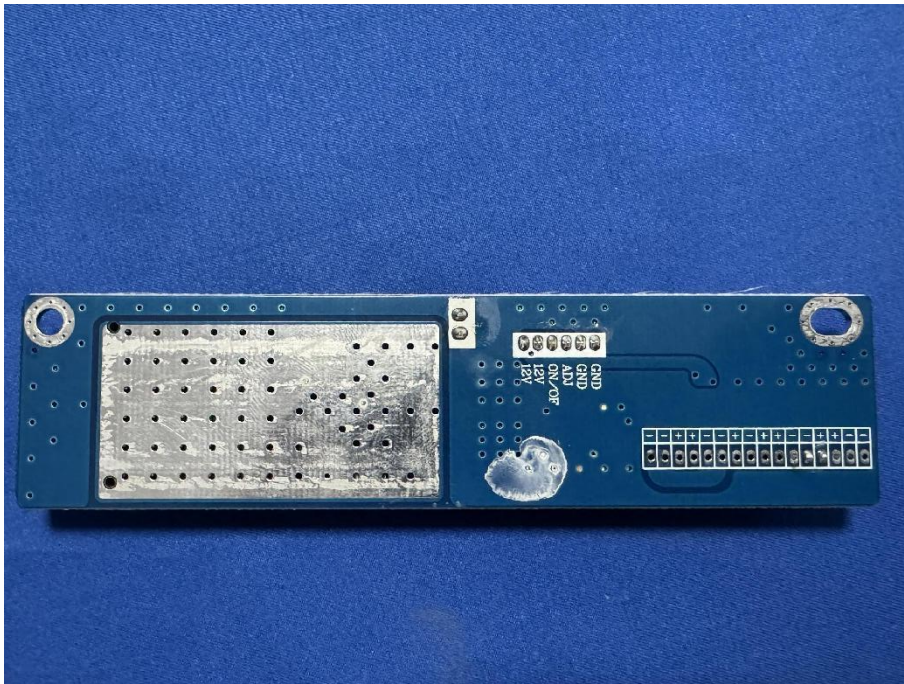

ZHONGHAN

FCC ID:2BFWU-QC-3201N

EUT PHOTOS(Internal Photos)

ZHONGHAN

FCC ID:2BFWU-QC-3201N

ZHONGHAN

FCC ID:2BFWU-QC-3201N

ZHONGHAN

FCC ID:2BFWU-QC-3201N

ZHONGHAN

FCC ID:2BFWU-QC-3201N

ZHONGHAN

FCC ID:2BFWU-QC-3201N

ZHONGHAN

FCC ID:2BFWU-QC-3201N

ZHONGHAN