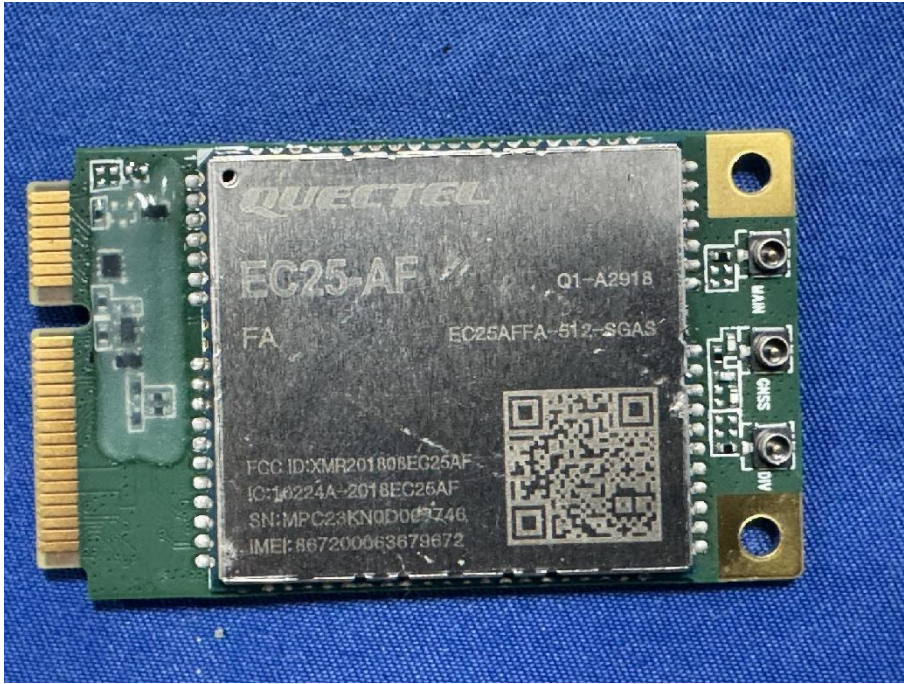

ZHONGHAN

FCC ID:2BFWU-QC-3201N