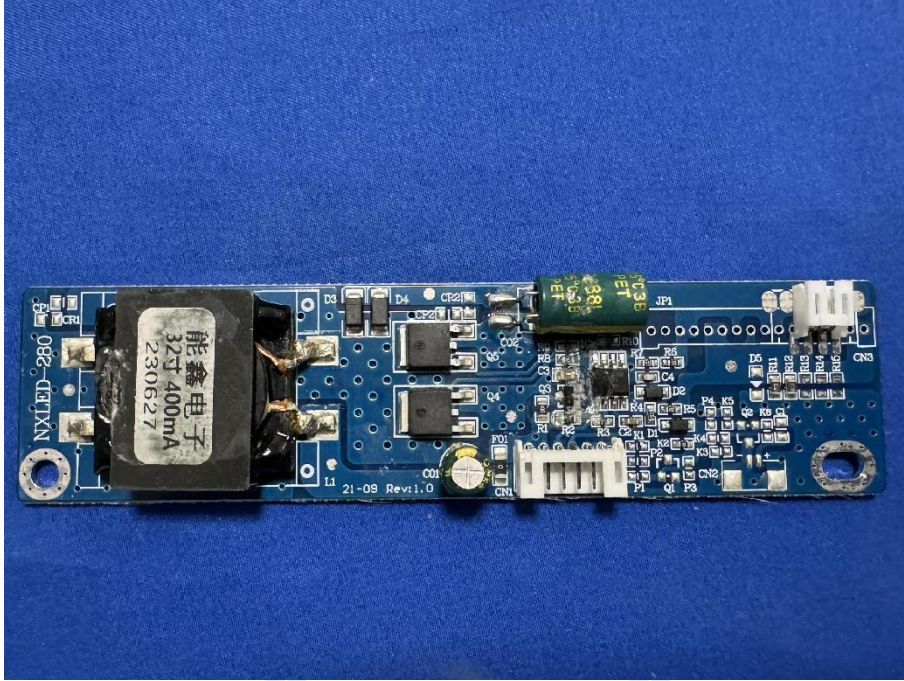

ZHONGHAN

FCC ID:2BFWU-QC-3201N

EUT PHOTOS(Internal Photos)

ZHONGHAN

FCC ID:2BFWU-QC-3201N

ZHONGHAN

FCC ID:2BFWU-QC-3201N

ZHONGHAN

FCC ID:2BFWU-QC-3201N

ZHONGHAN

FCC ID:2BFWU-QC-3201N

ZHONGHAN

FCC ID:2BFWU-QC-3201N

ZHONGHAN

FCC ID:2BFWU-QC-3201N

ZHONGHAN