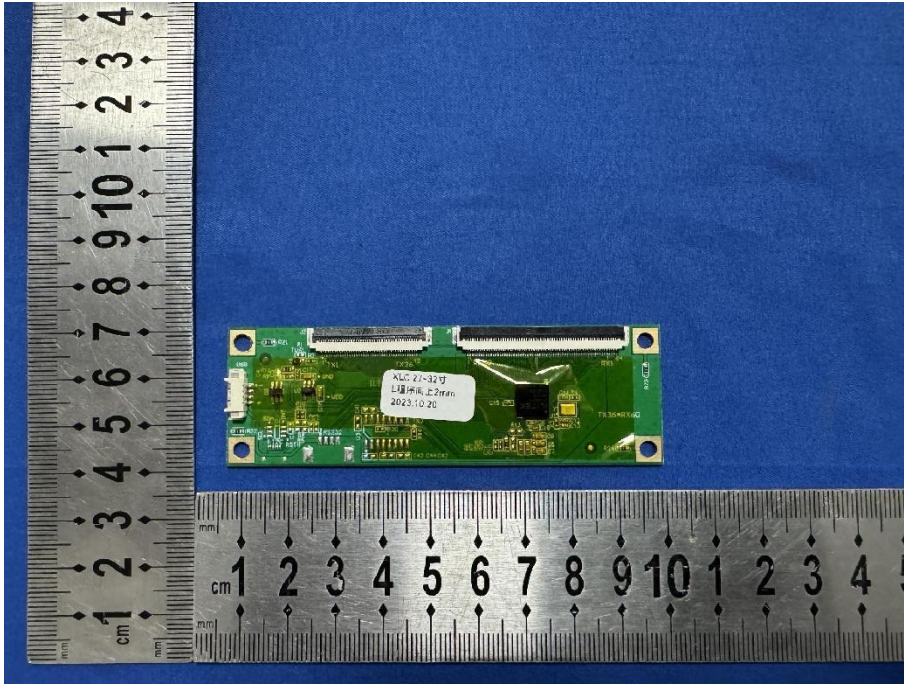

ZHONGHAN

FCC ID:2BFWU-QC-3201N