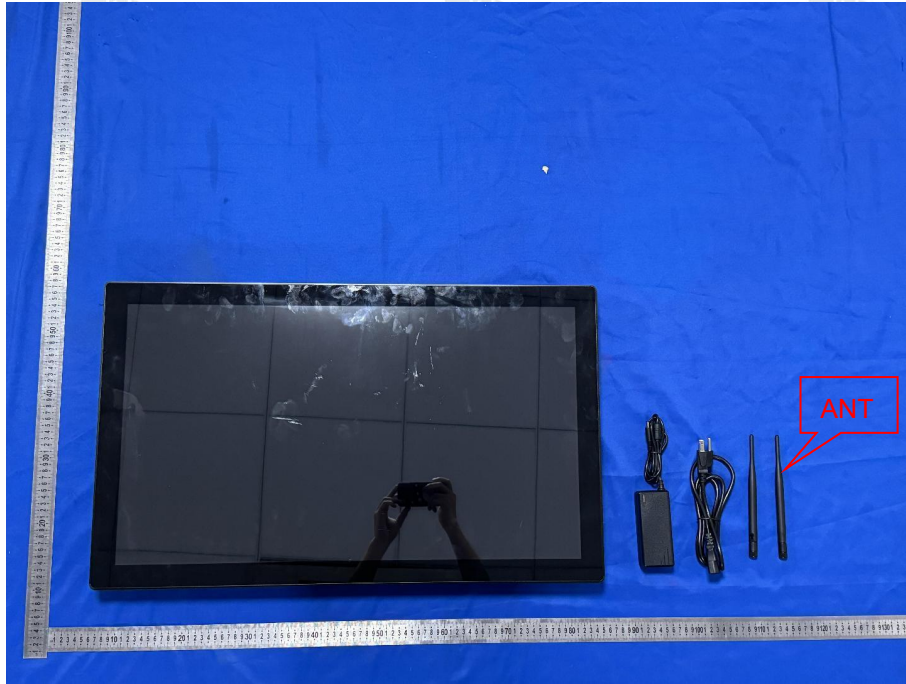

ZHONGHAN

FCC ID:2BFWU-QC-3201N

EUT PHOTOS(External Photos)

ZHONGHAN

FCC ID:2BFWU-QC-3201N

ZHONGHAN

FCC ID:2BFWU-QC-3201N

ZHONGHAN