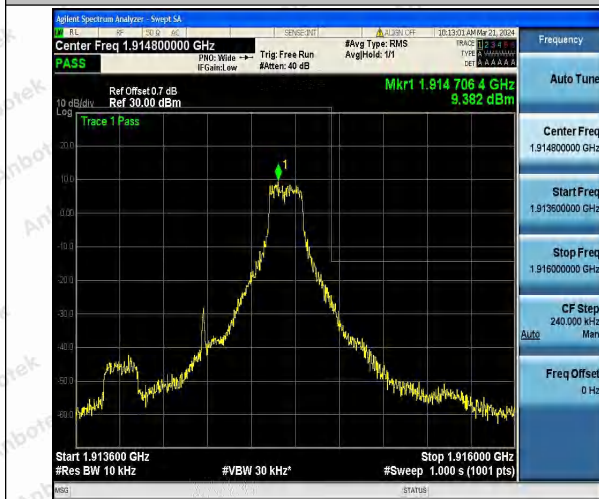

Band25_1.4MHz_QPSK_26683_1RB#5