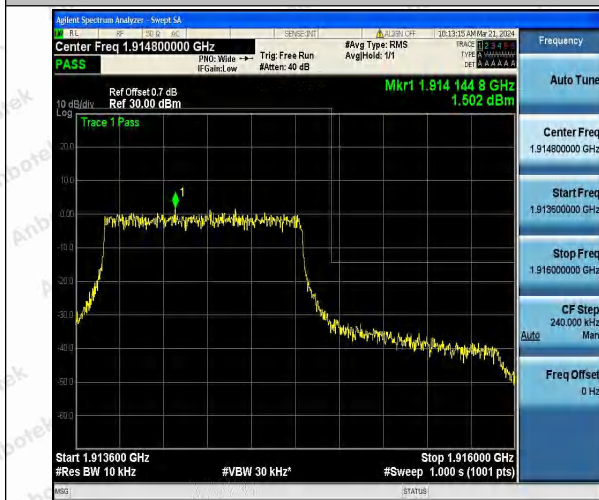

Band25_1.4MHz_QPSK_26683_6RB#0