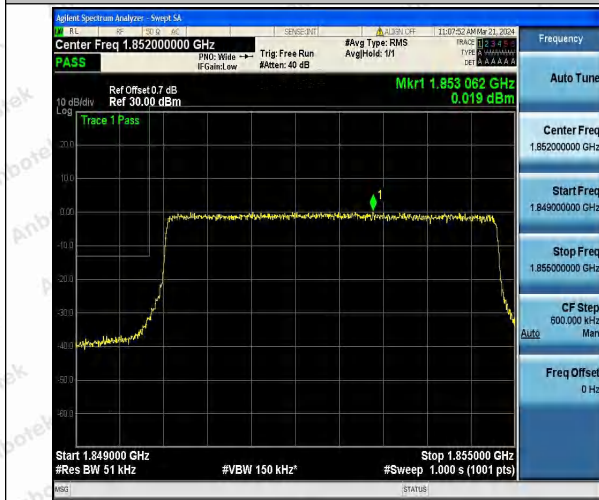

Band25_5MHz_QPSK_26065_25RB#0