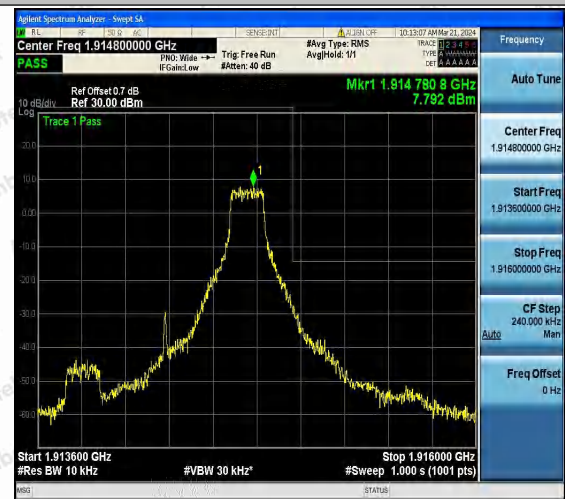

Band25_1.4MHz_16QAM_26683_1RB#5