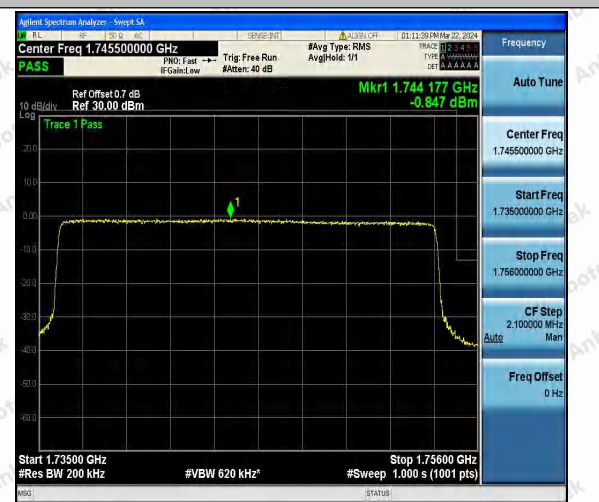

Hotline 400-003-0500
 www.anbotek.com.cn

Band4_20MHz_QPSK_20300_1RB#0

Band4_20MHz_16QAM_20300_1RB#0

Band4_20MHz_QPSK_20300_1RB#99

Band4_20MHz_16QAM_20300_1RB#99

Band4_20MHz_QPSK_20050_100RB#0

Band4_20MHz_QPSK_20300_100RB#0