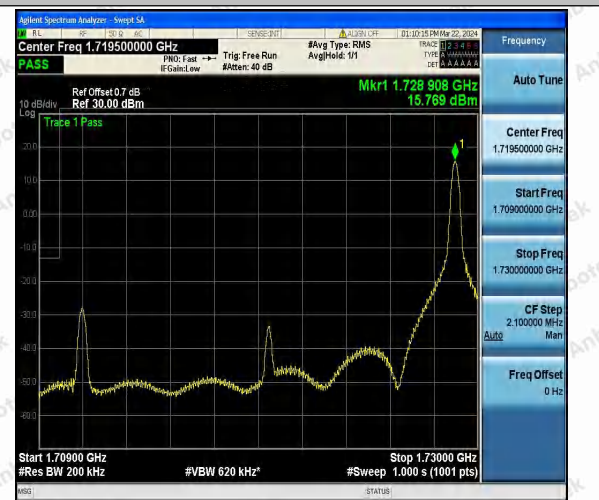

Hotline 400-003-0500
 www.anbotek.com.cn

Band4_15MHz_QPSK_2025_75RB#0

Band4_15MHz_QPSK_20325_75RB#0

Band4_20MHz_QPSK_20050_1RB#0

Band4_20MHz_16QAM_20050_1RB#0

Band4_20MHz_QPSK_20050_1RB#99

Band4_20MHz_16QAM_20050_1RB#99