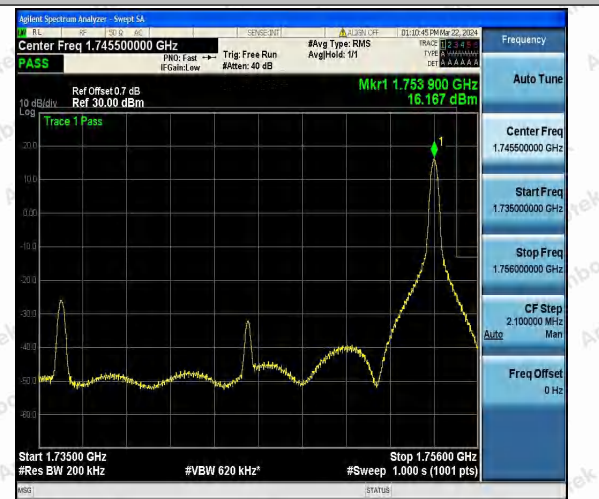

Hotline 400-003-0500
 www.anbotek.com.cn

Band4_20MHz_QPSK_20300_1RB#0

Band4_20MHz_16QAM_20300_1RB#0

Band4_20MHz_QPSK_20300_1RB#99

Band4_20MHz_16QAM_20300_1RB#99

Band4_20MHz_QPSK_20050_100RB#0

Band4_20MHz_QPSK_20300_100RB#0