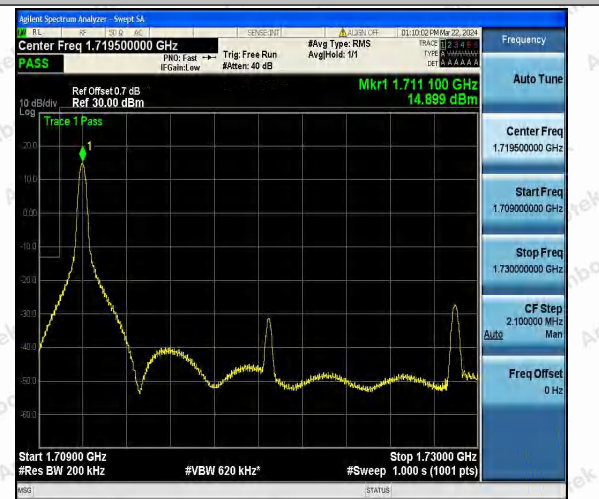

Hotline 400-003-0500
 www.anbotek.com.cn

Band4_15MHz_QPSK_2025_75RB#0

Band4_15MHz_QPSK_20325_75RB#0

Band4_20MHz_QPSK_20050_1RB#0

Band4_20MHz_16QAM_20050_1RB#0

Band4_20MHz_QPSK_20050_1RB#99

Band4_20MHz_16QAM_20050_1RB#99