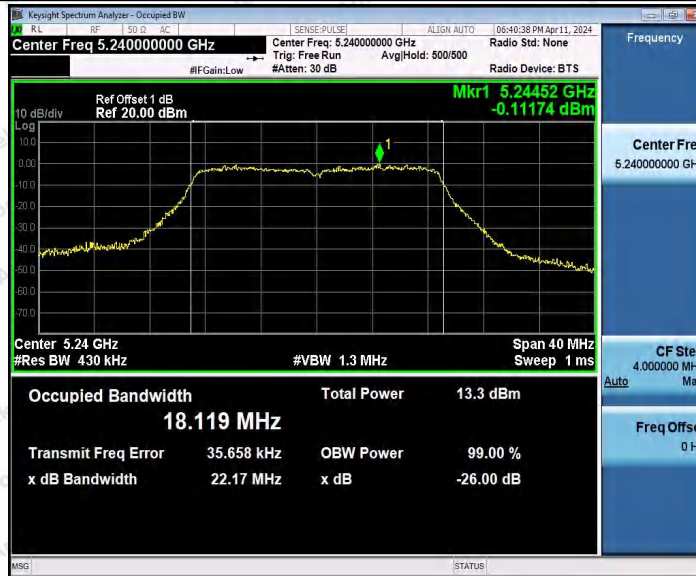

11AC20SISO_Ant1_5745