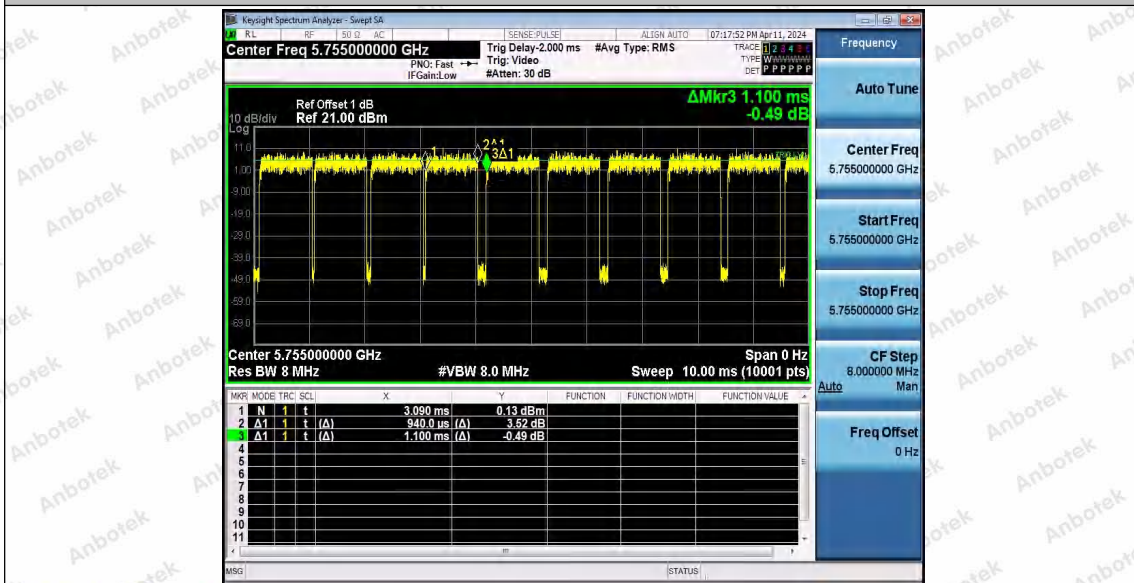

Hotline 400-003-0500  
 www.anbotek.com.cn

11N40SISO\_Ant1\_5230

11N40SISO\_Ant1\_5755