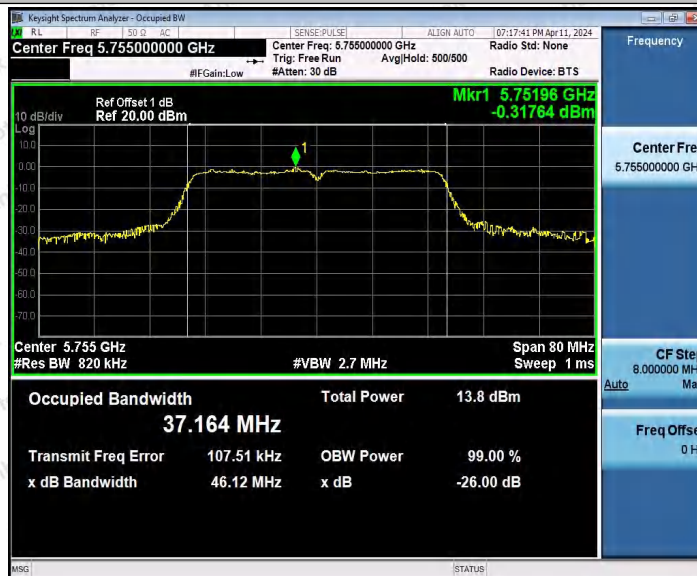

Hotline 400-003-0500  
 www.anbotek.com.cn

11N40SISO\_Ant1\_5230

11N40SISO\_Ant1\_5755