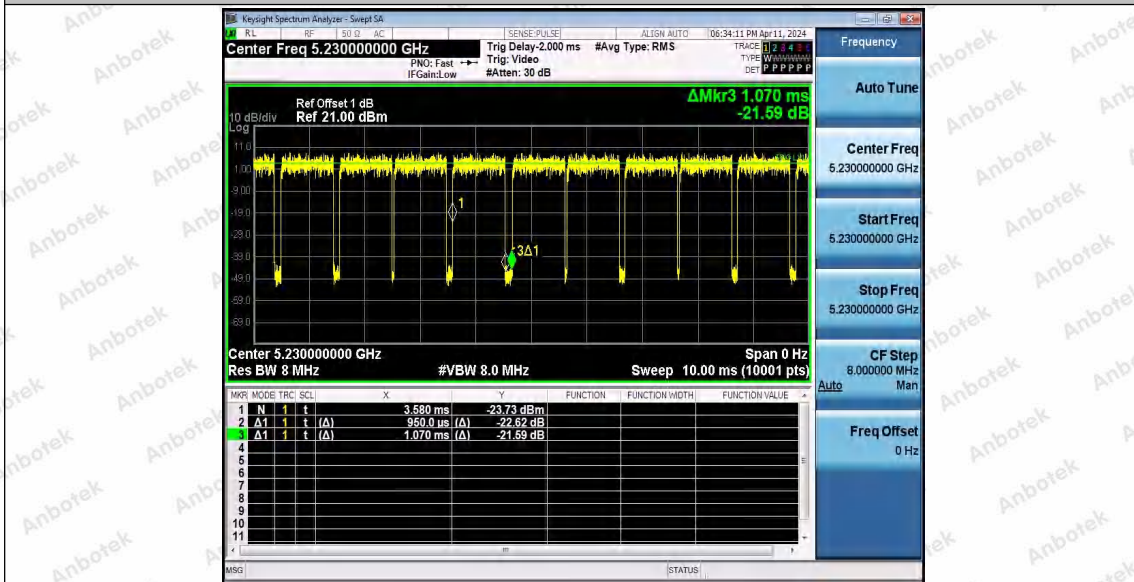

Hotline 400-003-0500  
 www.anbotek.com.cn

11N40SISO\_Ant1\_5230

11N40SISO\_Ant1\_5755