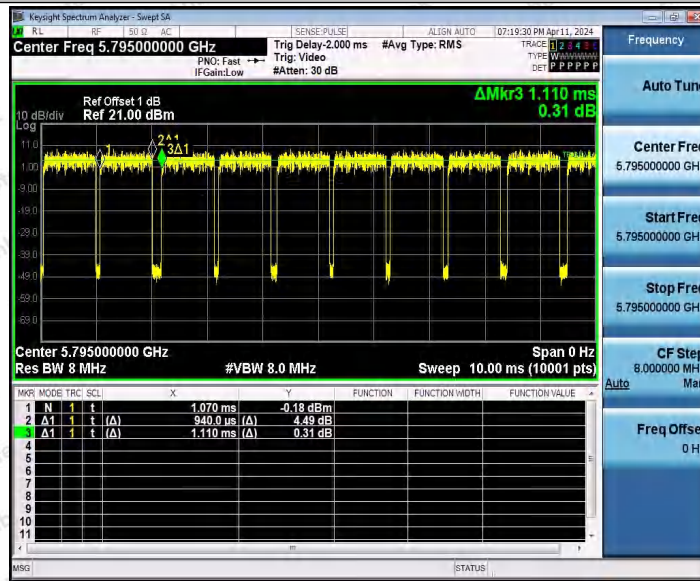

11AC20SISO_Ant1_5180