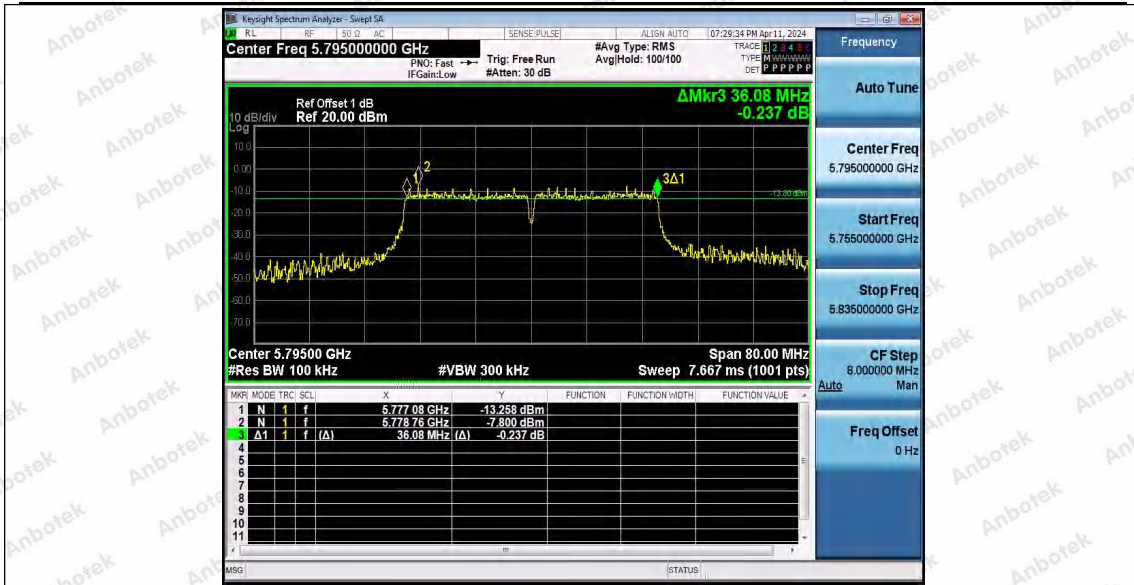

11AC80SISO_Ant1_5775