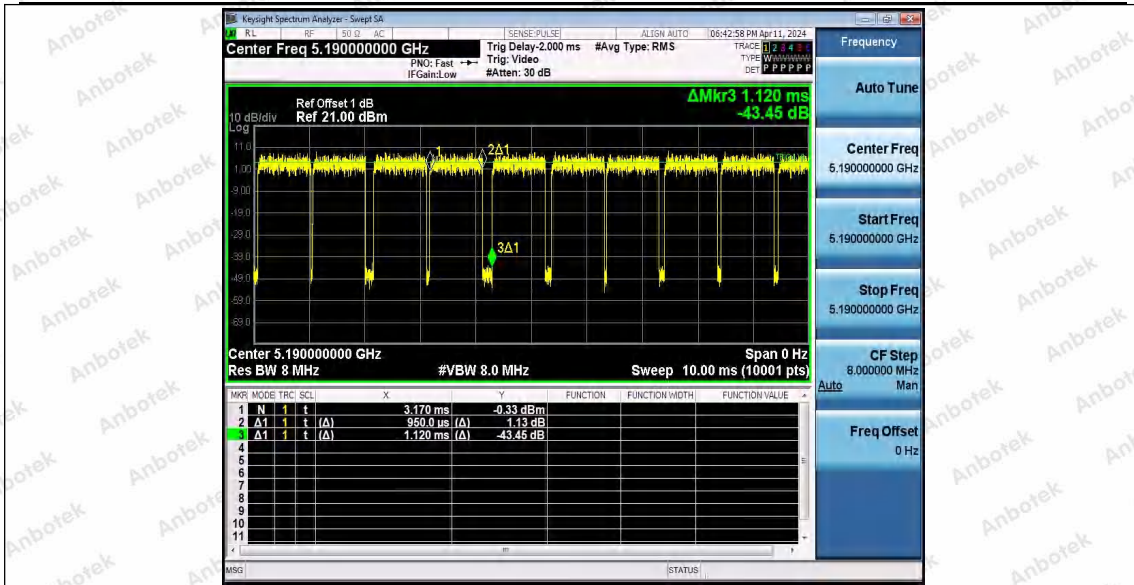

11AC40SISO_Ant1_5230