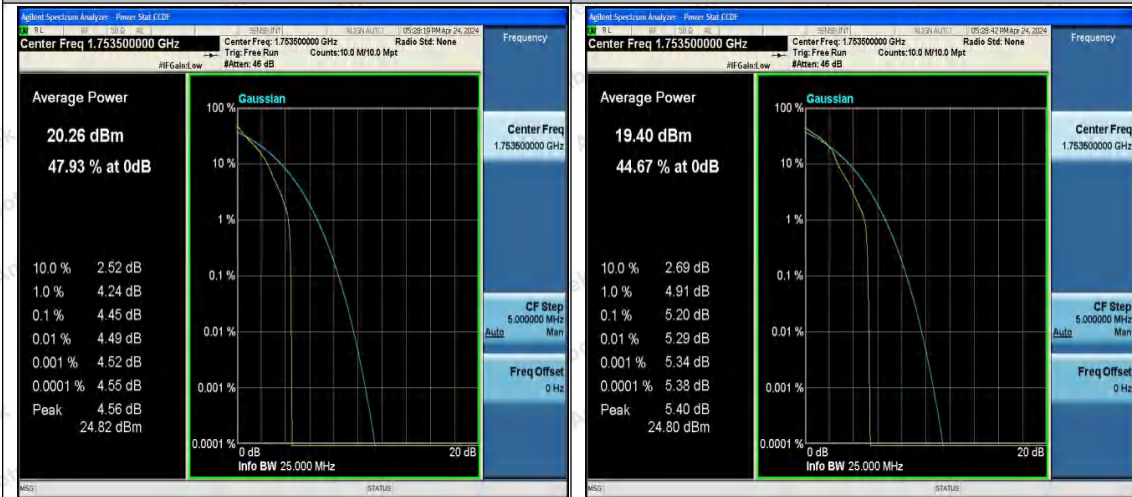

Hotline 400-003-0500
 www.anbotek.com.cn

Band4-3MHz-QPSK-20175-15RB#0-PASS

Band4-3MHz-16QAM-20175-15RB#0-PASS

Band4-3MHz-QPSK-20385-1RB#0-PASS

Band4-3MHz-16QAM-20385-1RB#0-PASS

Band4-3MHz-QPSK-20385-15RB#0-PASS