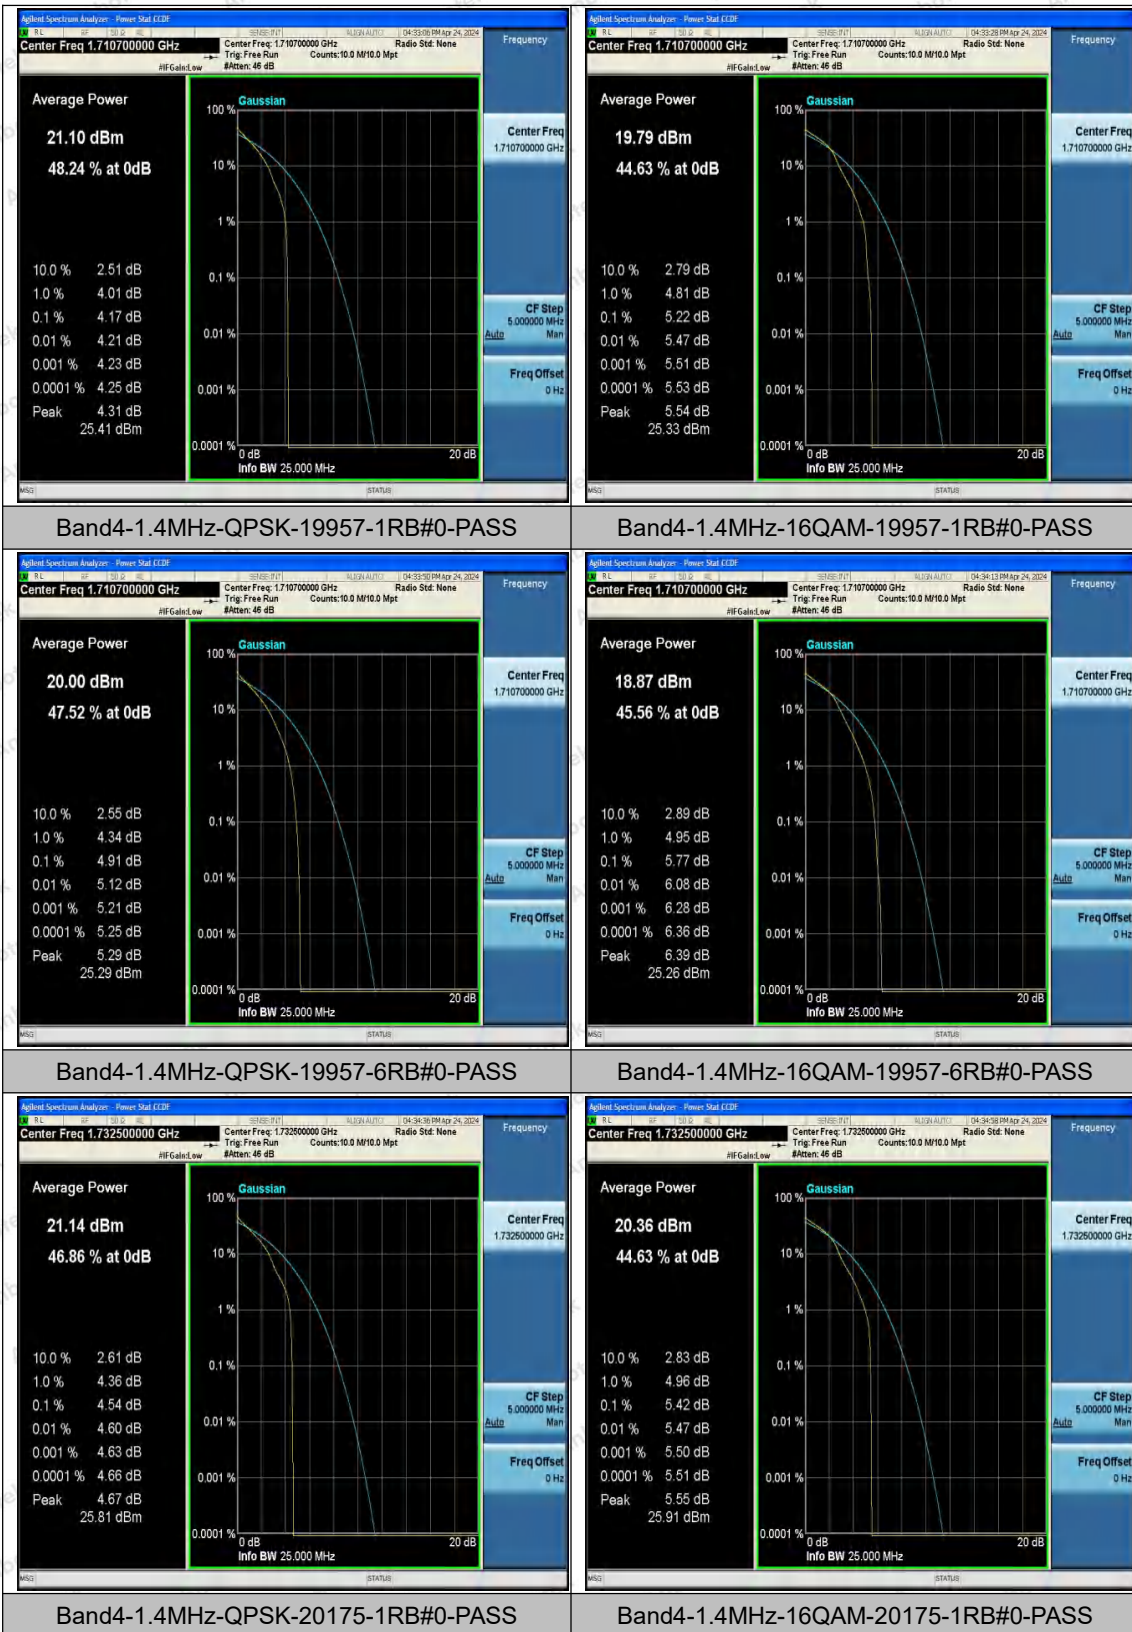

Test Graphs