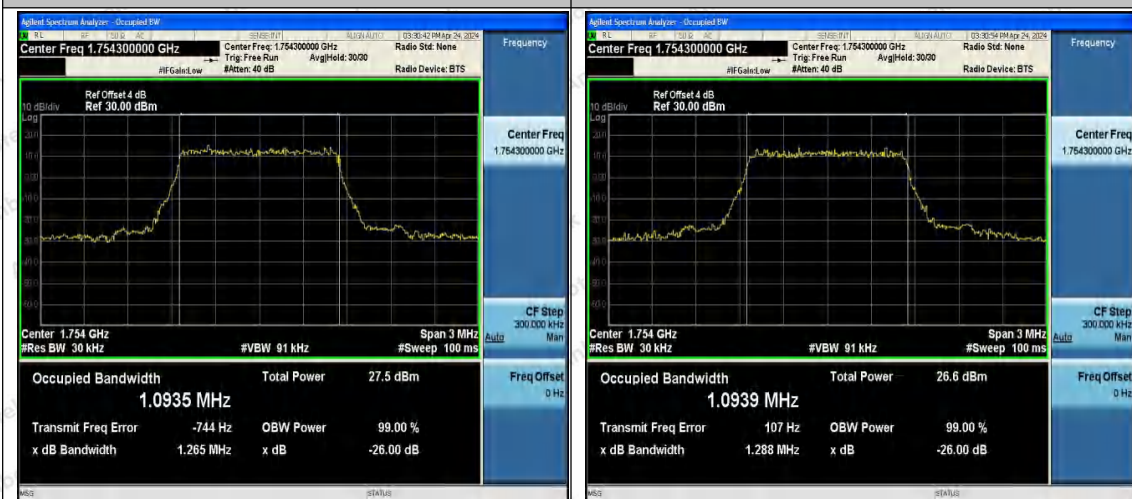

Hotline
400-003-0500
www.anbotek.com.cn

Test Graphs

Band4-1.4MHz-QPSK-19957-6RB#0-PASS

Band4-1.4MHz-16QAM-19957-6RB#0-PASS

Band4-1.4MHz-QPSK-20175-6RB#0-PASS

Band4-1.4MHz-16QAM-20175-6RB#0-PASS

Band4-1.4MHz-QPSK-20393-6RB#0-PASS