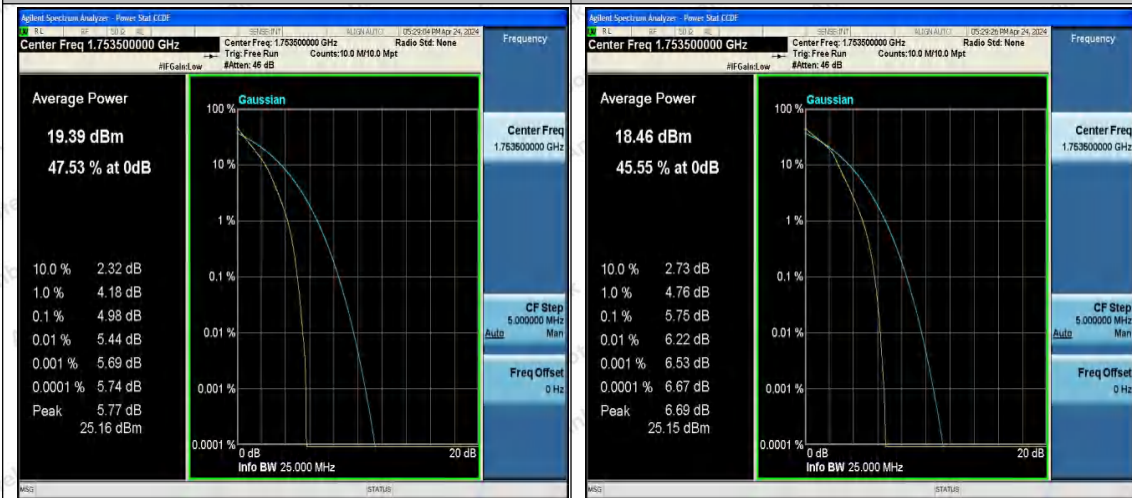

Hotline 400-003-0500
 www.anbotek.com.cn

Band4-3MHz-QPSK-20175-15RB#0-PASS

Band4-3MHz-16QAM-20175-15RB#0-PASS

Band4-3MHz-QPSK-20385-1RB#0-PASS

Band4-3MHz-16QAM-20385-1RB#0-PASS

Band4-3MHz-QPSK-20385-15RB#0-PASS