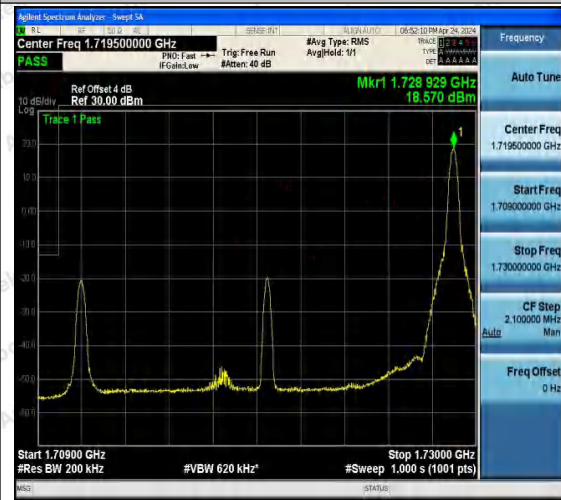

Hotline
 400-003-0500
 www.anbotek.com.cn

Band4_20MHz_QPSK_20050_1RB#0

Band4_20MHz_16QAM_20050_1RB#0

Band4_20MHz_QPSK_20050_1RB#99

Band4_20MHz_16QAM_20050_1RB#99

Band4_20MHz_QPSK_20050_100RB#0

Band4_20MHz_16QAM_20050_100RB#0