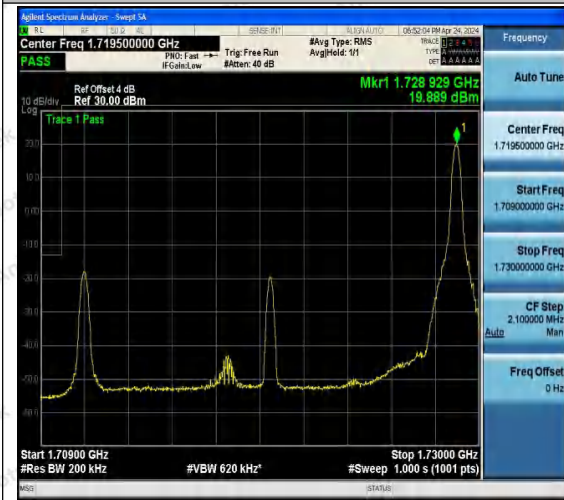

Hotline
 400-003-0500
 www.anbotek.com.cn

Band4_20MHz_QPSK_20050_1RB#0

Band4_20MHz_16QAM_20050_1RB#0

Band4_20MHz_QPSK_20050_1RB#99

Band4_20MHz_16QAM_20050_1RB#99

Band4_20MHz_QPSK_20050_100RB#0

Band4_20MHz_16QAM_20050_100RB#0