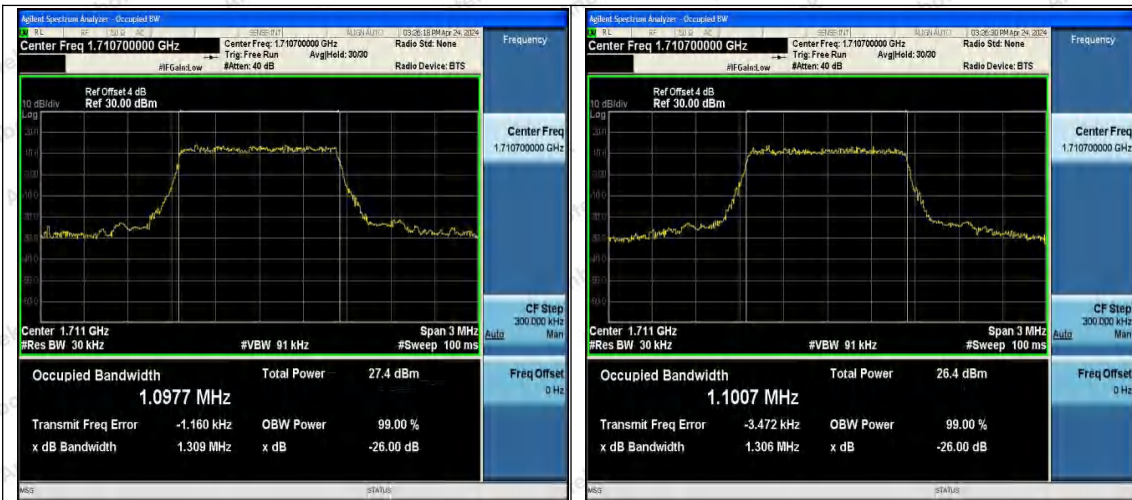

Test Graphs

Band4-1.4MHz-QPSK-19957-6RB#0-PASS

Band4-1.4MHz-16QAM-19957-6RB#0-PASS