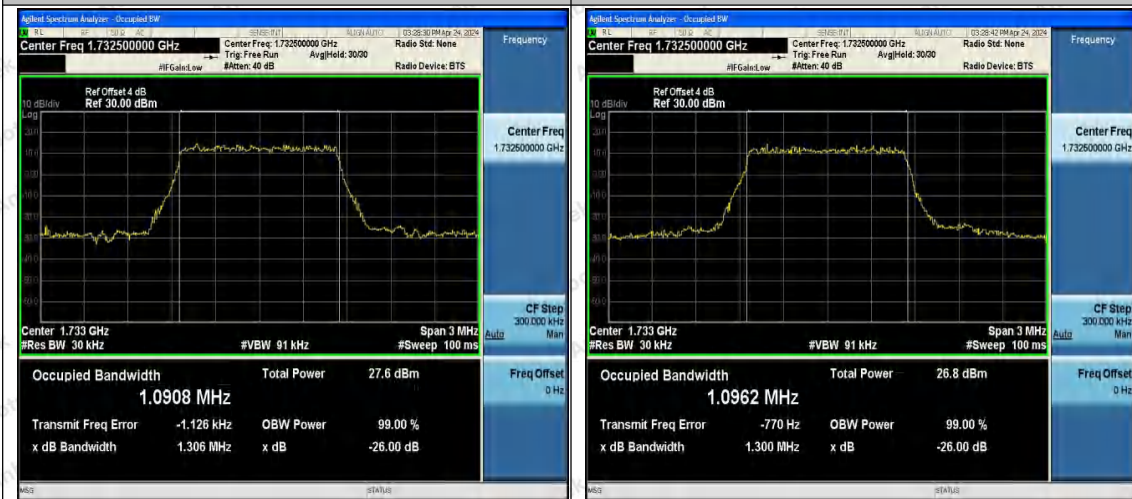

Hotline
400-003-0500
www.anbotek.com.cn

Test Graphs

Band4-1.4MHz-QPSK-19957-6RB#0-PASS

Band4-1.4MHz-16QAM-19957-6RB#0-PASS

Band4-1.4MHz-QPSK-20175-6RB#0-PASS

Band4-1.4MHz-16QAM-20175-6RB#0-PASS

Band4-1.4MHz-QPSK-20393-6RB#0-PASS