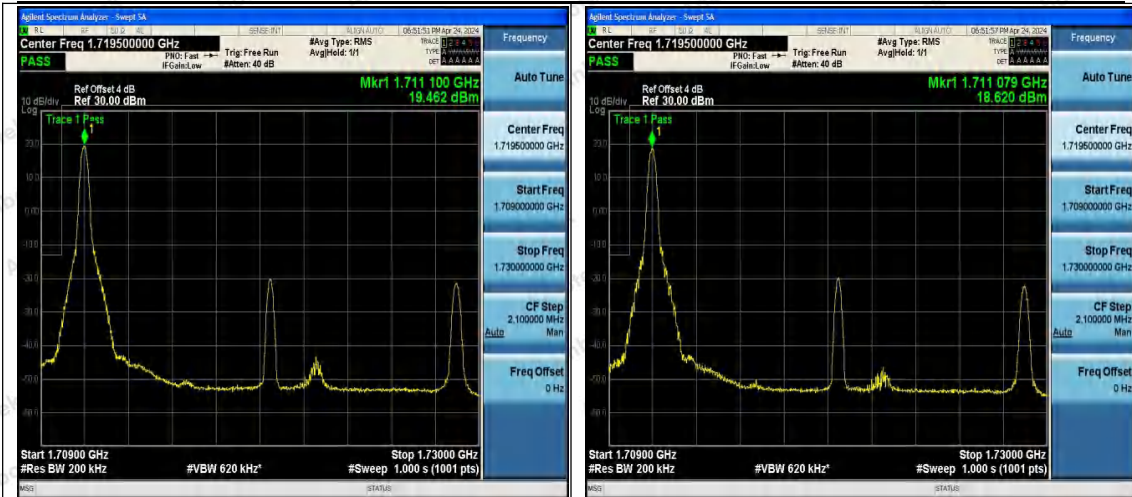

Hotline
 400-003-0500
 www.anbotek.com.cn

Band4_20MHz_QPSK_20050_1RB#0

Band4_20MHz_16QAM_20050_1RB#0

Band4_20MHz_QPSK_20050_1RB#99

Band4_20MHz_16QAM_20050_1RB#99

Band4_20MHz_QPSK_20050_100RB#0

Band4_20MHz_16QAM_20050_100RB#0