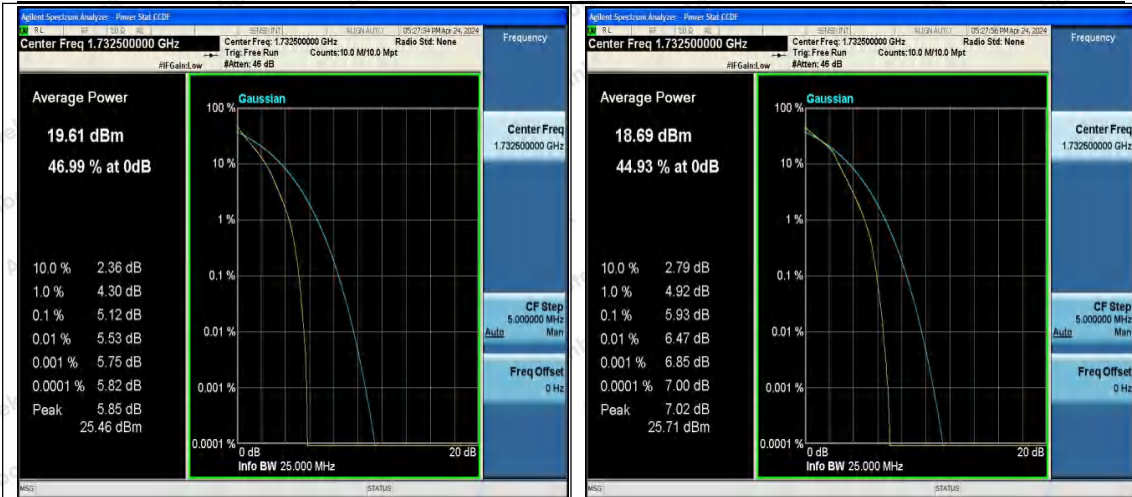

Hotline 400-003-0500
 www.anbotek.com.cn

Band4-3MHz-QPSK-20175-15RB#0-PASS

Band4-3MHz-16QAM-20175-15RB#0-PASS

Band4-3MHz-QPSK-20385-1RB#0-PASS

Band4-3MHz-16QAM-20385-1RB#0-PASS

Band4-3MHz-QPSK-20385-15RB#0-PASS