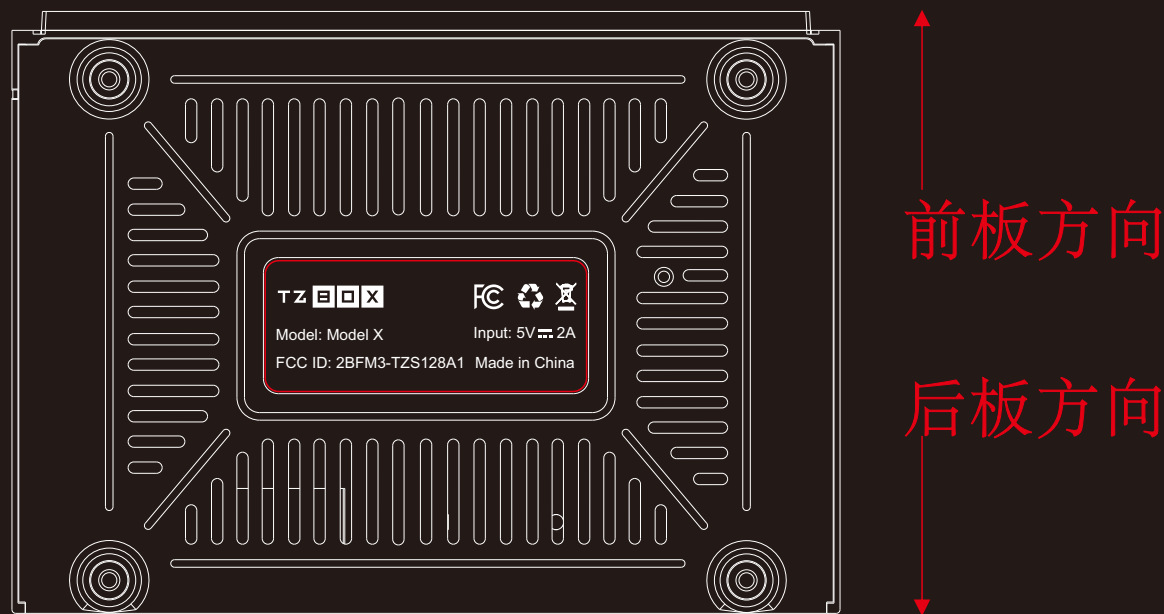

TZBox机器底部信息贴纸效果及位置示意图

尺寸：42.5x17.3mm,圆角1.8mm,材质：黑色PVC
用量：一份，贴机器底部中间位置

机器底部信息贴纸位置示意图