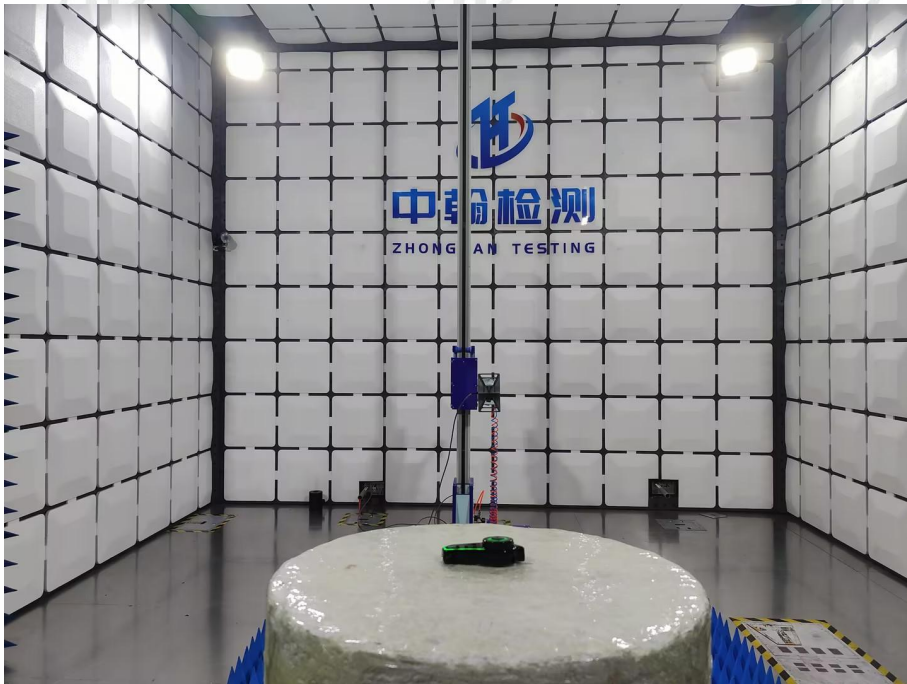

EUT TEST PHOTOS

ZHONGHAN

FCC ID: 2BFL4-BT35