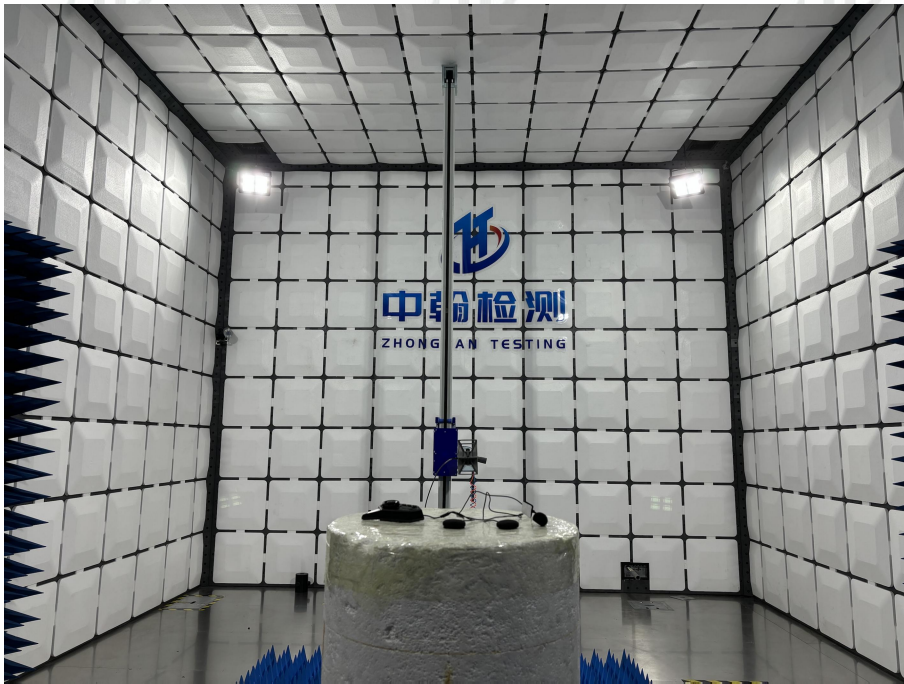

ZHONGHAN

FCC ID: 2BFL4-BT-18

EUT TEST PHOTOS