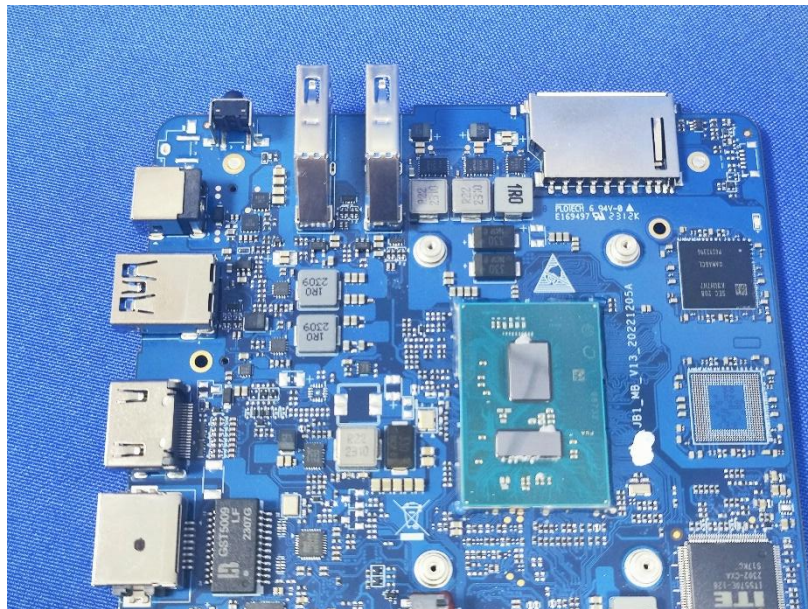

FCC ID: 2BFJT-CORE2PRO

Ant2 Main

Ant1 AUX

FCC ID: 2BFJT-CORE2PRO

FCC ID: 2BFJT-CORE2PRO

FCC ID: 2BFJT-CORE2PRO

FCC ID: 2BFJT-CORE2PRO

FCC ID: 2BFJT-CORE2PRO

FCC ID: 2BFJT-CORE2PRO

FCC ID: 2BFJT-CORE2PRO

FCC ID: 2BFJT-CORE2PRO