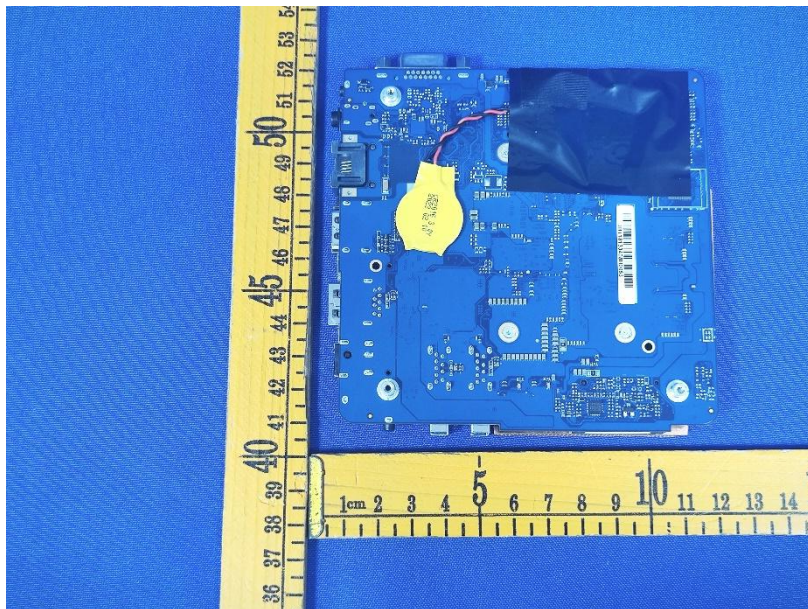

FCC ID: 2BFJT-CORE2PRO

Ant2 Main

Ant1 AUX

FCC ID: 2BFJT-CORE2PRO

FCC ID: 2BFJT-CORE2PRO

FCC ID: 2BFJT-CORE2PRO

FCC ID: 2BFJT-CORE2PRO

FCC ID: 2BFJT-CORE2PRO

FCC ID: 2BFJT-CORE2PRO

FCC ID: 2BFJT-CORE2PRO

FCC ID: 2BFJT-CORE2PRO