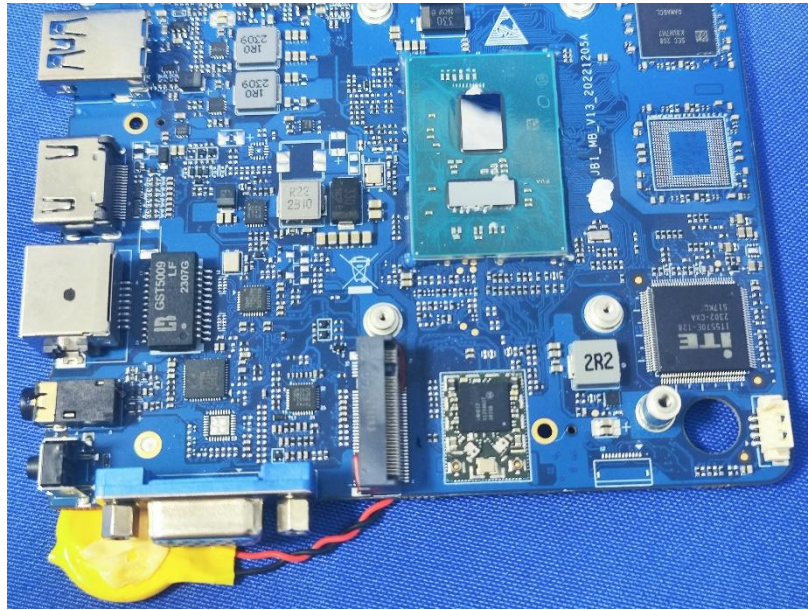

FCC ID: 2BFJT-CORE2PRO

Ant2 Main

Ant1 AUX

FCC ID: 2BFJT-CORE2PRO

FCC ID: 2BFJT-CORE2PRO

FCC ID: 2BFJT-CORE2PRO

FCC ID: 2BFJT-CORE2PRO

FCC ID: 2BFJT-CORE2PRO

FCC ID: 2BFJT-CORE2PRO

FCC ID: 2BFJT-CORE2PRO

FCC ID: 2BFJT-CORE2PRO