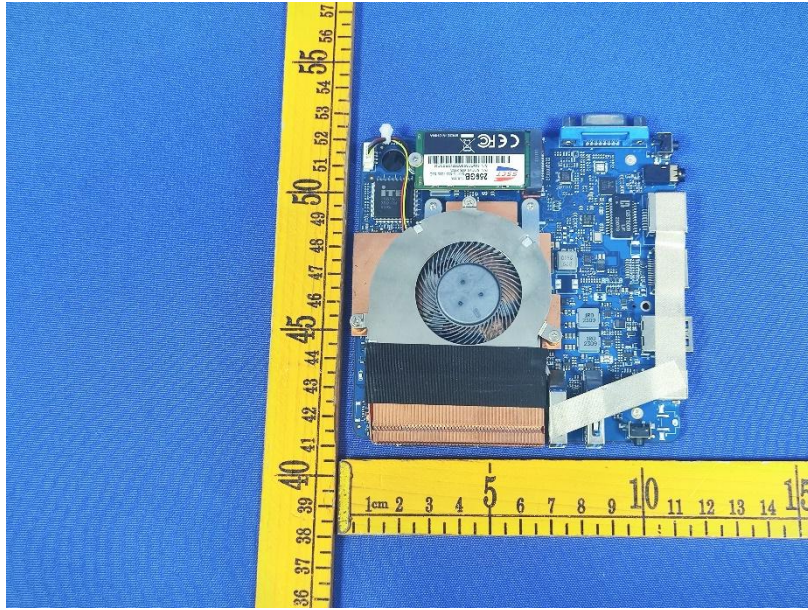

FCC ID: 2BFJT-CORE2PRO

Ant2 Main

Ant1 AUX

FCC ID: 2BFJT-CORE2PRO

FCC ID: 2BFJT-CORE2PRO

FCC ID: 2BFJT-CORE2PRO

FCC ID: 2BFJT-CORE2PRO

FCC ID: 2BFJT-CORE2PRO

FCC ID: 2BFJT-CORE2PRO

FCC ID: 2BFJT-CORE2PRO

FCC ID: 2BFJT-CORE2PRO