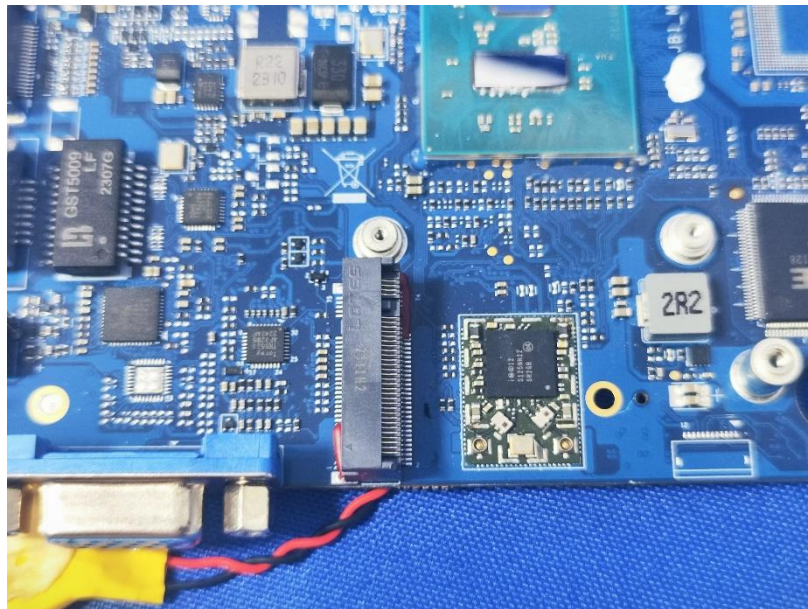

FCC ID: 2BFJT-CORE2PRO

Ant2 Main

Ant1 AUX

FCC ID: 2BFJT-CORE2PRO

FCC ID: 2BFJT-CORE2PRO

FCC ID: 2BFJT-CORE2PRO

FCC ID: 2BFJT-CORE2PRO

FCC ID: 2BFJT-CORE2PRO

FCC ID: 2BFJT-CORE2PRO

FCC ID: 2BFJT-CORE2PRO

FCC ID: 2BFJT-CORE2PRO