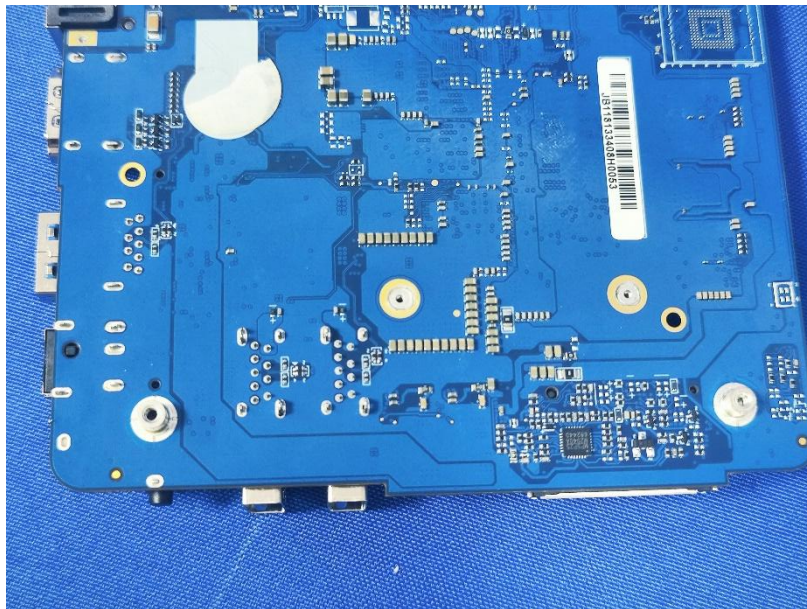

FCC ID: 2BFJT-CORE2PRO

Ant2 Main

Ant1 AUX

FCC ID: 2BFJT-CORE2PRO

FCC ID: 2BFJT-CORE2PRO

FCC ID: 2BFJT-CORE2PRO

FCC ID: 2BFJT-CORE2PRO

FCC ID: 2BFJT-CORE2PRO

FCC ID: 2BFJT-CORE2PRO

FCC ID: 2BFJT-CORE2PRO

FCC ID: 2BFJT-CORE2PRO