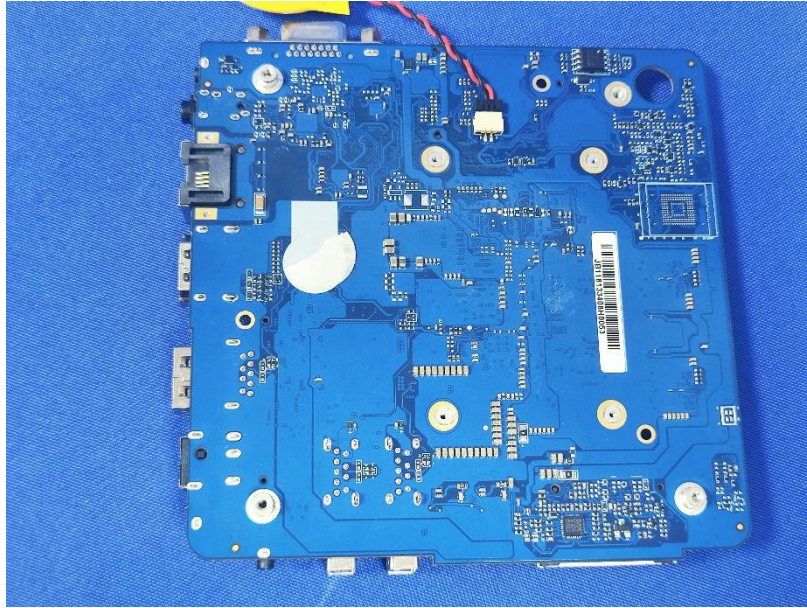

FCC ID: 2BFJT-CORE2PRO

Ant2 Main

Ant1 AUX

FCC ID: 2BFJT-CORE2PRO

FCC ID: 2BFJT-CORE2PRO

FCC ID: 2BFJT-CORE2PRO

FCC ID: 2BFJT-CORE2PRO

FCC ID: 2BFJT-CORE2PRO

FCC ID: 2BFJT-CORE2PRO

FCC ID: 2BFJT-CORE2PRO

FCC ID: 2BFJT-CORE2PRO