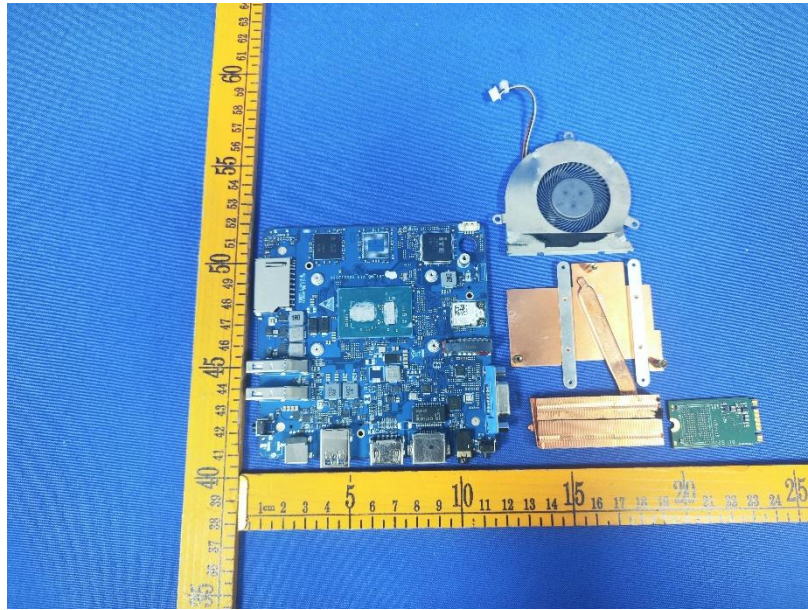

FCC ID: 2BFJT-CORE2PRO

Ant2 Main

Ant1 AUX

FCC ID: 2BFJT-CORE2PRO

FCC ID: 2BFJT-CORE2PRO

FCC ID: 2BFJT-CORE2PRO

FCC ID: 2BFJT-CORE2PRO

FCC ID: 2BFJT-CORE2PRO