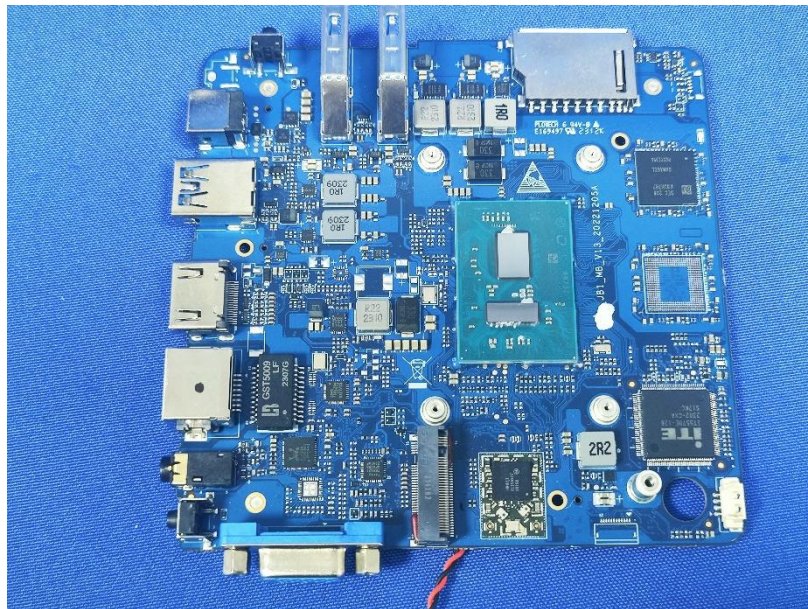

FCC ID: 2BFJT-CORE2PRO

Ant2 Main

Ant1 AUX

FCC ID: 2BFJT-CORE2PRO

FCC ID: 2BFJT-CORE2PRO

FCC ID: 2BFJT-CORE2PRO

FCC ID: 2BFJT-CORE2PRO

FCC ID: 2BFJT-CORE2PRO

FCC ID: 2BFJT-CORE2PRO

FCC ID: 2BFJT-CORE2PRO

FCC ID: 2BFJT-CORE2PRO