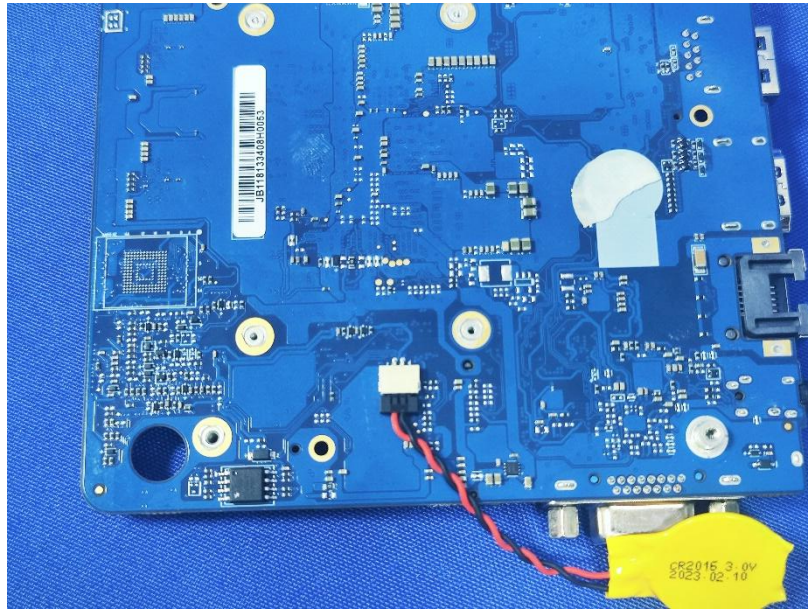

FCC ID: 2BFJT-CORE2PRO

Ant2 Main

Ant1 AUX

FCC ID: 2BFJT-CORE2PRO

FCC ID: 2BFJT-CORE2PRO

FCC ID: 2BFJT-CORE2PRO

FCC ID: 2BFJT-CORE2PRO

FCC ID: 2BFJT-CORE2PRO

FCC ID: 2BFJT-CORE2PRO

FCC ID: 2BFJT-CORE2PRO

FCC ID: 2BFJT-CORE2PRO