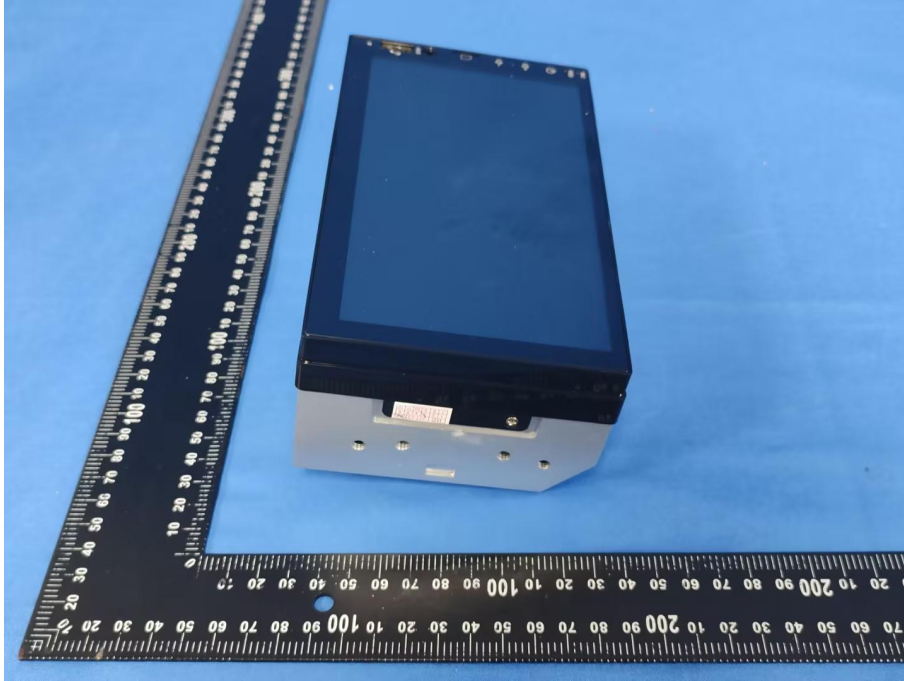

EUT PHOTOS External Photos

ZHONGHAN

FCC ID: 2BFH7-Q3161

Page2 of 3

\*\*\*\*\* END OF REPORT \*\*\*\*\*