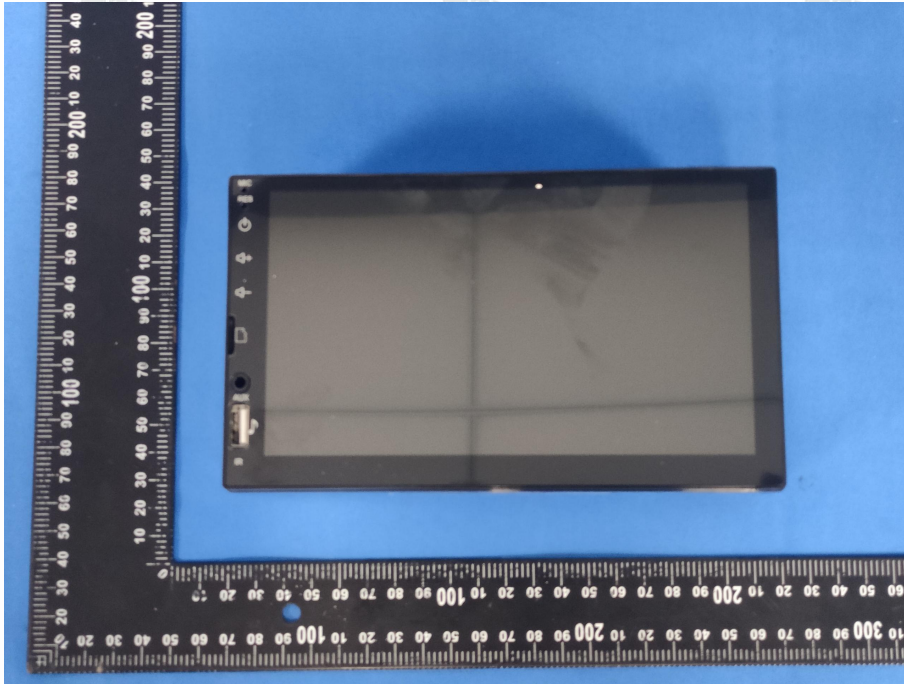

EUT PHOTOS External Photos

ZHONGHAN

FCC ID: 2BFH7-Q3161

Page2 of 3

\*\*\*\*\* END OF REPORT \*\*\*\*\*