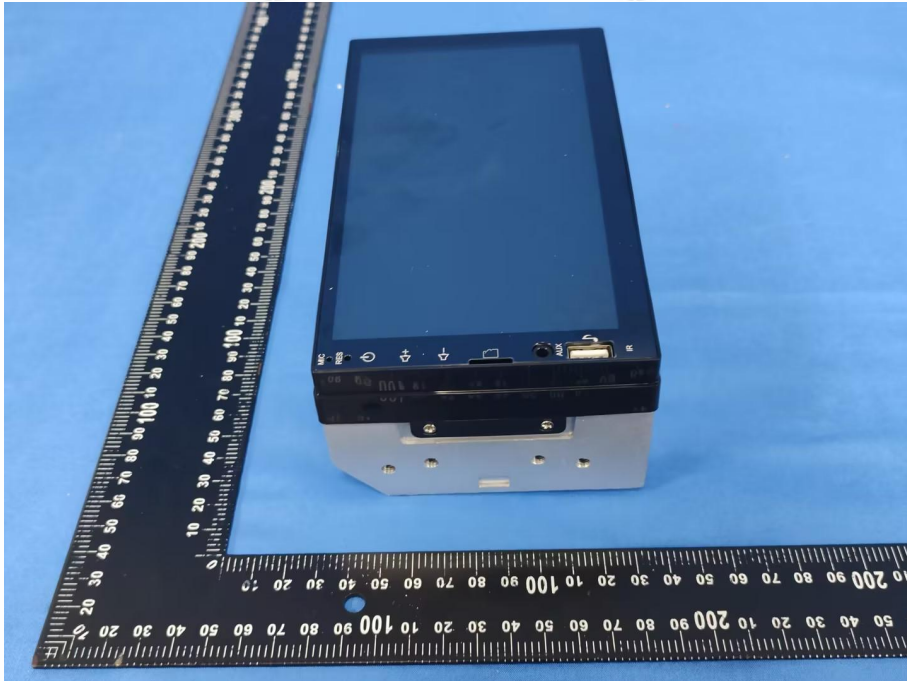

EUT PHOTOS External Photos

ZHONGHAN

FCC ID: 2BFH7-Q3161

Page2 of 3

\*\*\*\*\* END OF REPORT \*\*\*\*\*