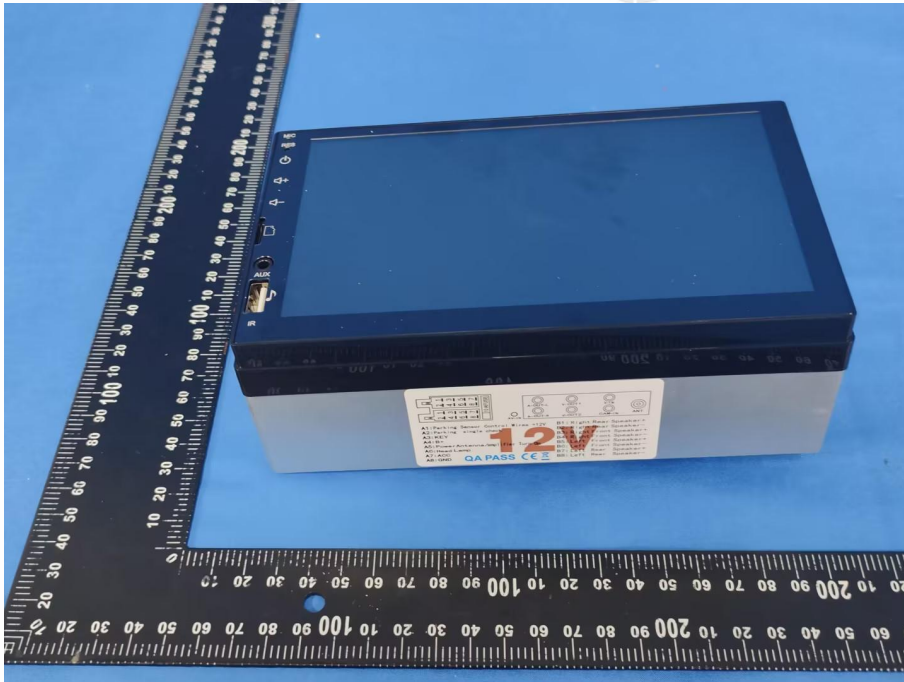

EUT PHOTOS External Photos

ZHONGHAN

FCC ID: 2BFH7-Q3161

Page2 of 3

\*\*\*\*\* END OF REPORT \*\*\*\*\*