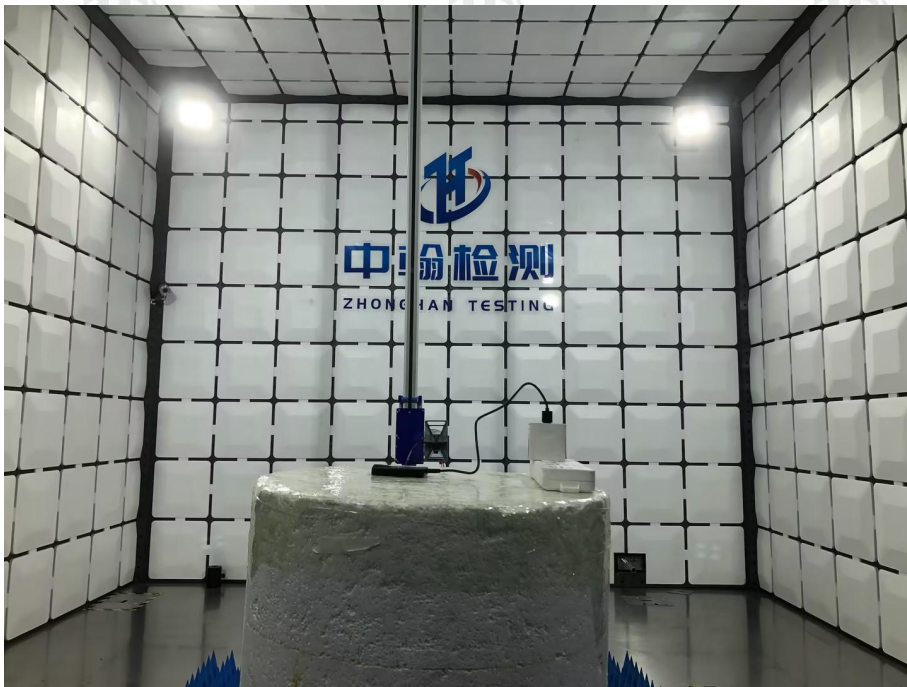

### EUT TEST PHOTOS

ZHONGHAN

FCC ID : 2BFH7-A3528

\*\*\*\*\* END OF REPORT \*\*\*\*\*