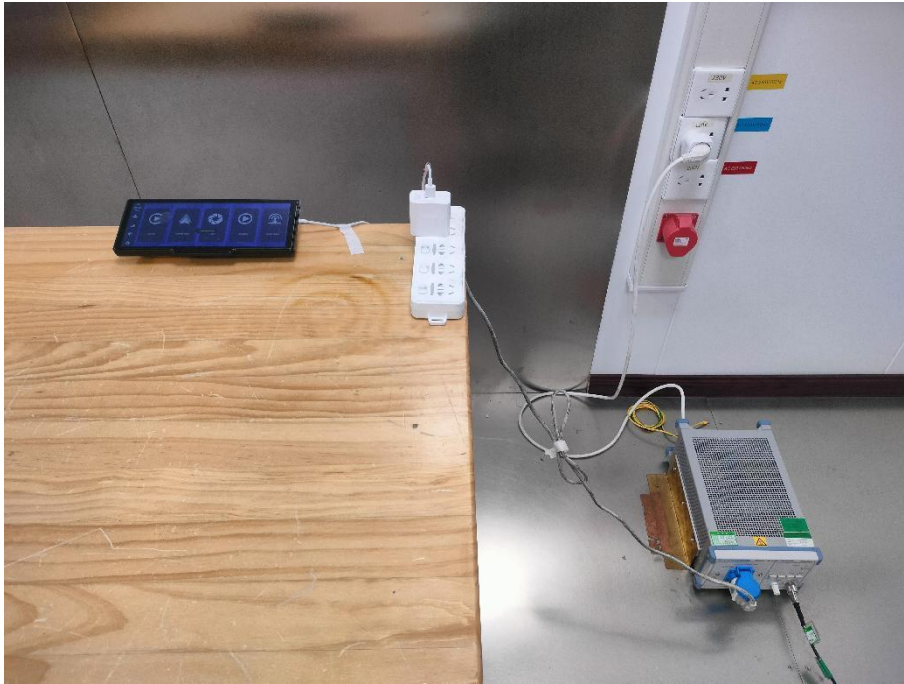

ZHONGHAN

FCC ID : 2BFH7-A3073

EUT TEST PHOTOS

ZHONGHAN

FCC ID : 2BFH7-A3073

***** END OF REPORT *****