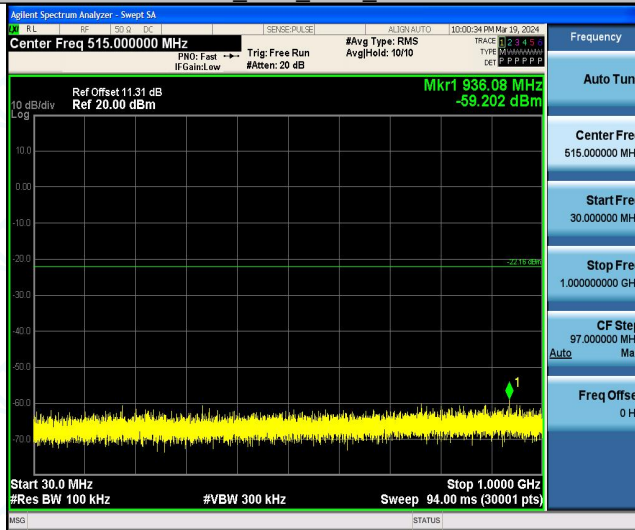

Test Graphs

DH5_Ant1_2402_0~Reference

DH5_Ant1_2402_30~1000

DH5_Ant1_2402_1000~26500

DH5_Ant1_2441_0~Reference

DH5_Ant1_2441_30~1000

DH5_Ant1_2441_1000~26500

DH5_Ant1_2480_0~Reference

DH5_Ant1_2480_30~1000

DH5_Ant1_2480_1000~26500

2DH5 Ant1 2402 0~Reference

2DH5 Ant1 2402 30~1000

2DH5 Ant1 2402 1000~26500

2DH5 Ant1 2441 0~Reference

2DH5 Ant1 2441 30~1000

2DH5 Ant1 2441 1000~26500