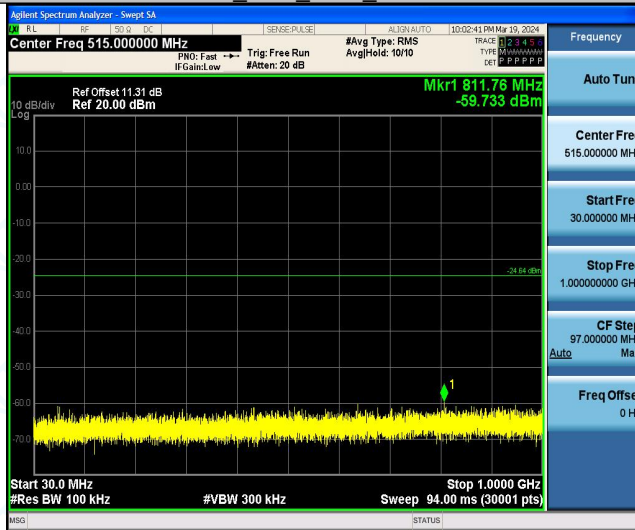

Test Graphs

DH5_Ant1_2402_0~Reference

DH5_Ant1_2402_30~1000

DH5_Ant1_2402_1000~26500

DH5_Ant1_2441_0~Reference

DH5_Ant1_2441_30~1000

DH5_Ant1_2441_1000~26500

DH5_Ant1_2480_0~Reference

DH5_Ant1_2480_30~1000

DH5_Ant1_2480_1000~26500

2DH5 Ant1 2402 0~Reference

2DH5 Ant1 2402 30~1000

2DH5 Ant1 2402 1000~26500

2DH5 Ant1 2441 0~Reference

2DH5 Ant1 2441 30~1000

2DH5 Ant1 2441 1000~26500