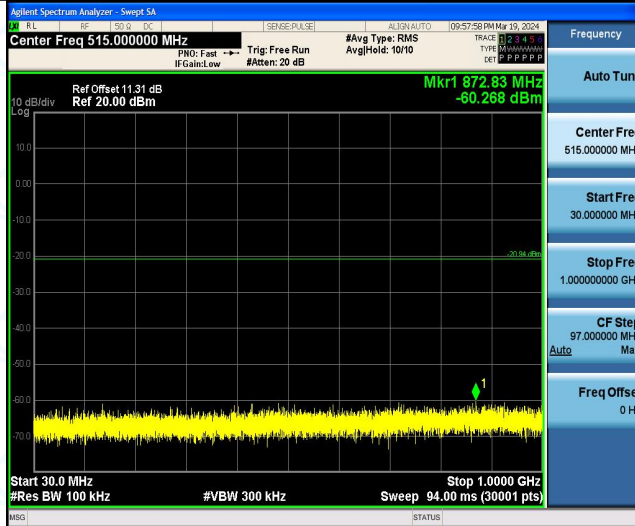

Test Graphs

DH5_Ant1_2402_0~Reference

DH5_Ant1_2402_30~1000

DH5_Ant1_2402_1000~26500

DH5_Ant1_2441_0~Reference

DH5_Ant1_2441_30~1000

DH5_Ant1_2441_1000~26500

DH5_Ant1_2480_0~Reference

DH5_Ant1_2480_30~1000

DH5_Ant1_2480_1000~26500

2DH5 Ant1 2402 0~Reference

2DH5 Ant1 2402 30~1000

2DH5 Ant1 2402 1000~26500

2DH5 Ant1 2441 0~Reference

2DH5 Ant1 2441 30~1000

2DH5 Ant1 2441 1000~26500