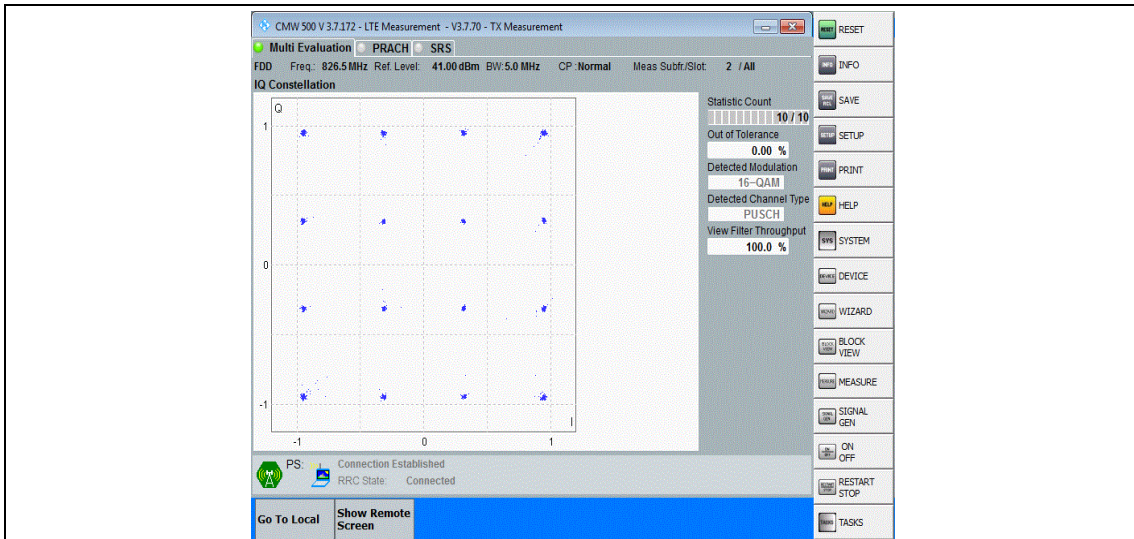

Band5-3MHz-QPSK-20525-15RB#0

Band5-3MHz-QPSK-20635-15RB#0

Band5-3MHz-16QAM-20415-15RB#0

Band5-3MHz-16QAM-20525-15RB#0

Band5-3MHz-16QAM-20635-15RB#0

Band5-5MHz-QPSK-20425-25RB#0

Band5-5MHz-QPSK-20525-25RB#0

Band5-5MHz-QPSK-20625-25RB#0

Band5-5MHz-16QAM-20425-25RB#0

Band5-5MHz-16QAM-20525-25RB#0

Band5-5MHz-16QAM-20625-25RB#0

Band5-10MHz-QPSK-20450-50RB#0

Band5-10MHz-QPSK-20525-50RB#0

Band5-10MHz-QPSK-20600-50RB#0

Band5-10MHz-16QAM-20450-50RB#0