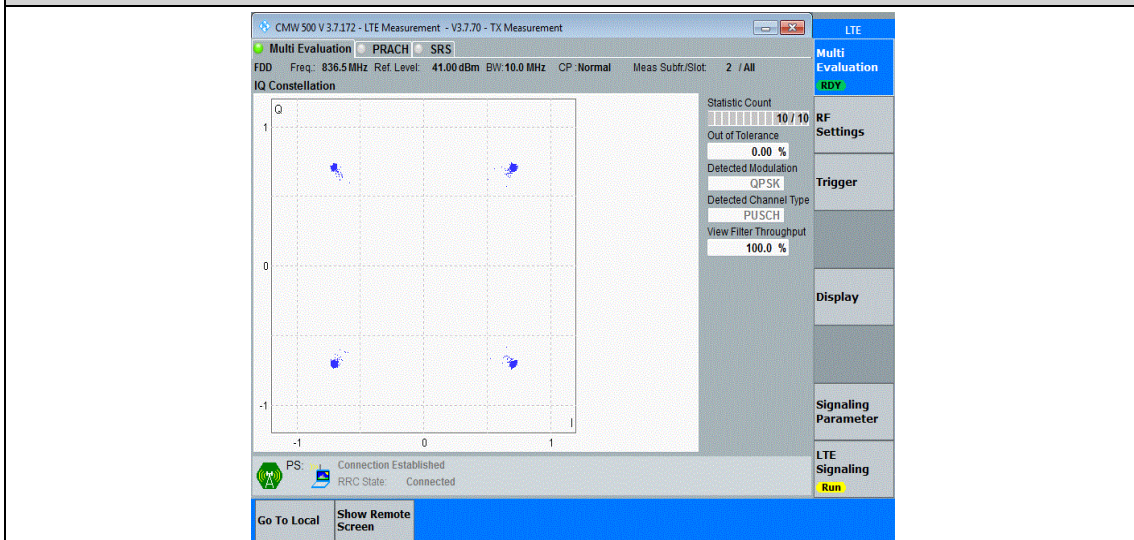

Band5-5MHz-16QAM-20425-25RB#0

Band5-5MHz-16QAM-20525-25RB#0

Band5-5MHz-16QAM-20625-25RB#0

Band5-10MHz-QPSK-20450-50RB#0

Band5-10MHz-QPSK-20525-50RB#0

Band5-10MHz-QPSK-20600-50RB#0

Band5-10MHz-16QAM-20450-50RB#0