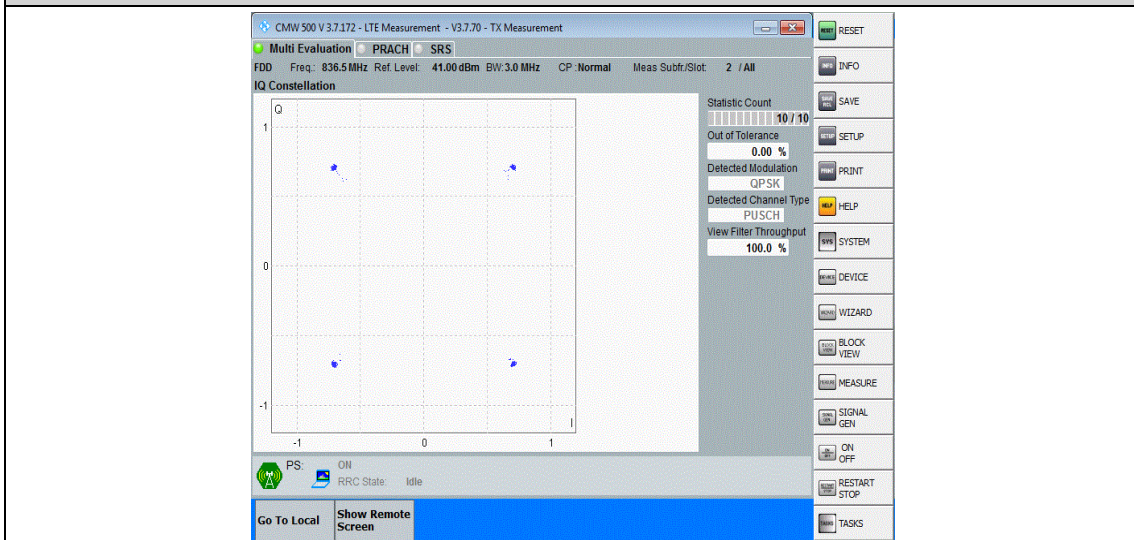

Band5-3MHz-QPSK-20525-15RB#0

Band5-3MHz-QPSK-20635-15RB#0

Band5-3MHz-16QAM-20415-15RB#0

Band5-3MHz-16QAM-20525-15RB#0

Band5-3MHz-16QAM-20635-15RB#0

Band5-5MHz-QPSK-20425-25RB#0

Band5-5MHz-QPSK-20525-25RB#0

Band5-5MHz-QPSK-20625-25RB#0

Band5-5MHz-16QAM-20425-25RB#0

Band5-5MHz-16QAM-20525-25RB#0

Band5-5MHz-16QAM-20625-25RB#0

Band5-10MHz-QPSK-20450-50RB#0

Band5-10MHz-QPSK-20525-50RB#0

Band5-10MHz-QPSK-20600-50RB#0

Band5-10MHz-16QAM-20450-50RB#0