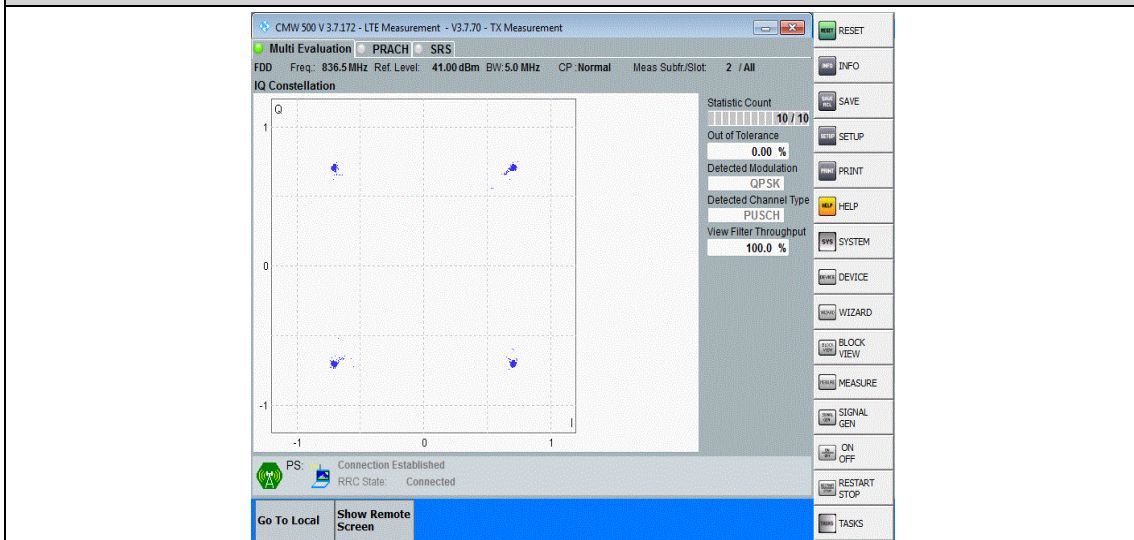

Band5-3MHz-QPSK-20525-15RB#0

Band5-3MHz-QPSK-20635-15RB#0

Band5-3MHz-16QAM-20415-15RB#0

Band5-3MHz-16QAM-20525-15RB#0

Band5-3MHz-16QAM-20635-15RB#0

Band5-5MHz-QPSK-20425-25RB#0

Band5-5MHz-QPSK-20525-25RB#0

Band5-5MHz-QPSK-20625-25RB#0