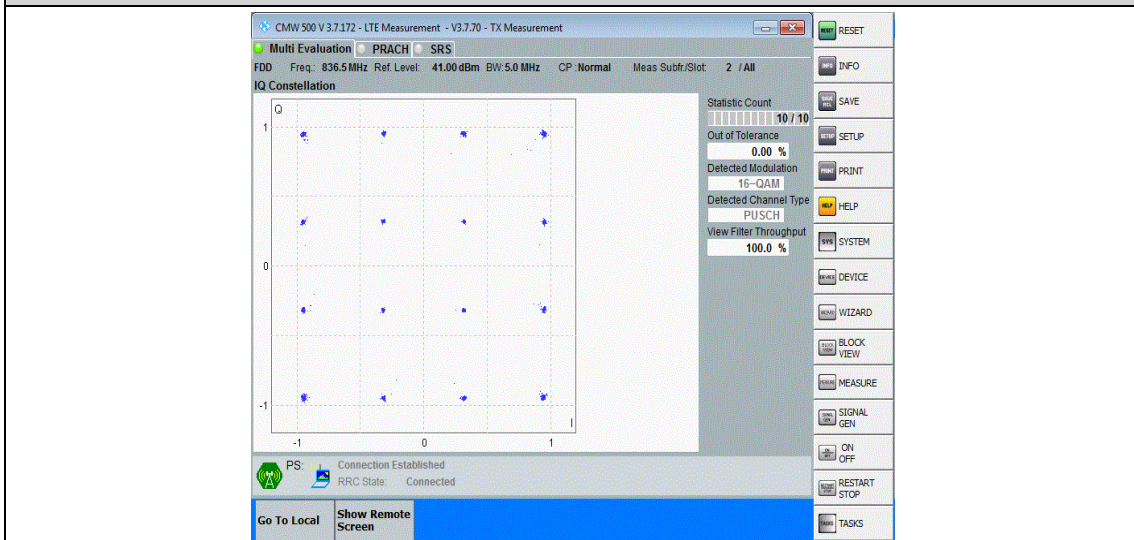

Band5-3MHz-QPSK-20525-15RB#0

Band5-3MHz-QPSK-20635-15RB#0

Band5-3MHz-16QAM-20415-15RB#0

Band5-3MHz-16QAM-20525-15RB#0

Band5-3MHz-16QAM-20635-15RB#0

Band5-5MHz-QPSK-20425-25RB#0

Band5-5MHz-QPSK-20525-25RB#0

Band5-5MHz-QPSK-20625-25RB#0

Band5-5MHz-16QAM-20425-25RB#0

Band5-5MHz-16QAM-20525-25RB#0

Band5-5MHz-16QAM-20625-25RB#0

Band5-10MHz-QPSK-20450-50RB#0

Band5-10MHz-QPSK-20525-50RB#0

Band5-10MHz-QPSK-20600-50RB#0

Band5-10MHz-16QAM-20450-50RB#0