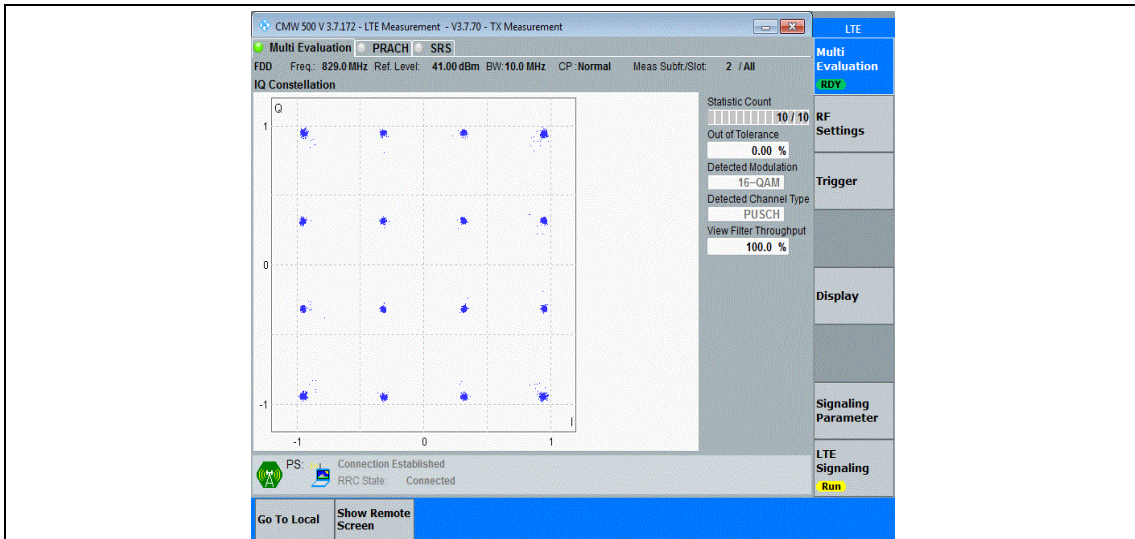

Band5-5MHz-16QAM-20425-25RB#0

Band5-5MHz-16QAM-20525-25RB#0

Band5-5MHz-16QAM-20625-25RB#0

Band5-10MHz-QPSK-20450-50RB#0

Band5-10MHz-QPSK-20525-50RB#0

Band5-10MHz-QPSK-20600-50RB#0

Band5-10MHz-16QAM-20450-50RB#0