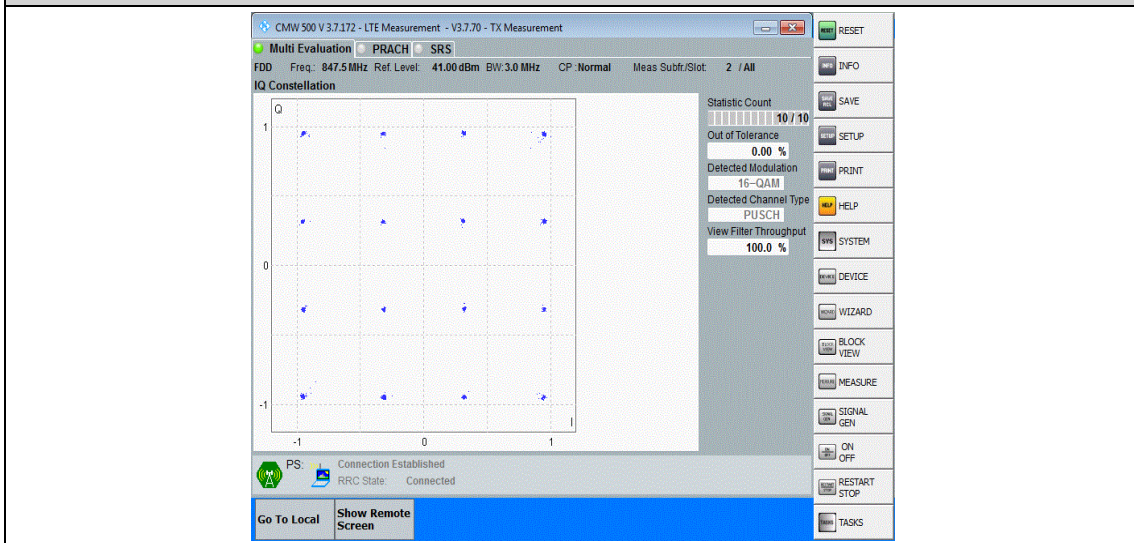

Band5-3MHz-QPSK-20525-15RB#0

Band5-3MHz-QPSK-20635-15RB#0

Band5-3MHz-16QAM-20415-15RB#0

Band5-3MHz-16QAM-20525-15RB#0

Band5-3MHz-16QAM-20635-15RB#0

Band5-5MHz-QPSK-20425-25RB#0

Band5-5MHz-QPSK-20525-25RB#0

Band5-5MHz-QPSK-20625-25RB#0

Band5-5MHz-16QAM-20425-25RB#0

Band5-5MHz-16QAM-20525-25RB#0

Band5-5MHz-16QAM-20625-25RB#0

Band5-10MHz-QPSK-20450-50RB#0

Band5-10MHz-QPSK-20525-50RB#0

Band5-10MHz-QPSK-20600-50RB#0

Band5-10MHz-16QAM-20450-50RB#0