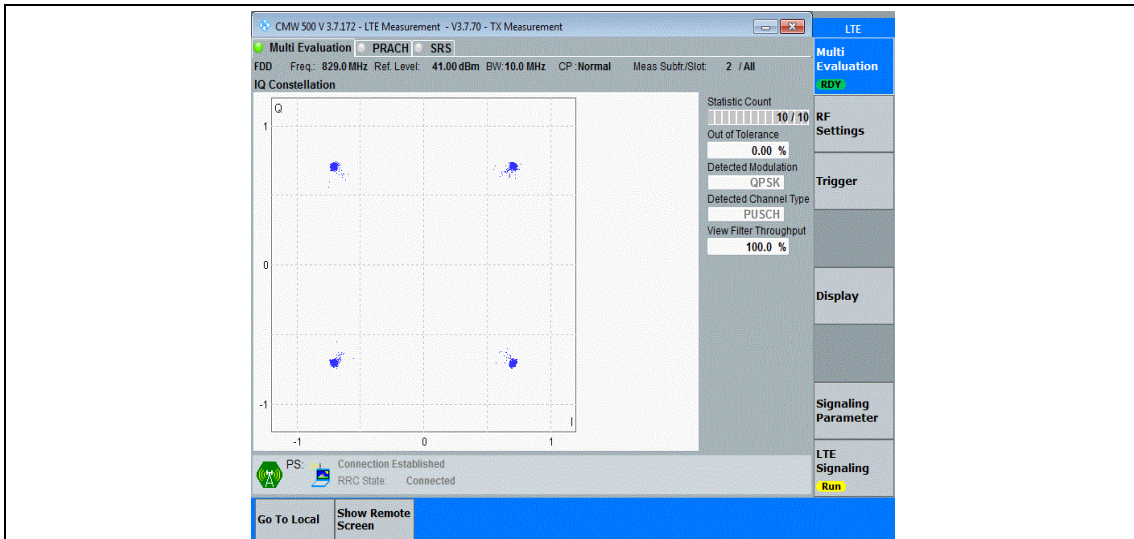

Band5-5MHz-16QAM-20425-25RB#0

Band5-5MHz-16QAM-20525-25RB#0

Band5-5MHz-16QAM-20625-25RB#0

Band5-10MHz-QPSK-20450-50RB#0

Band5-10MHz-QPSK-20525-50RB#0

Band5-10MHz-QPSK-20600-50RB#0

Band5-10MHz-16QAM-20450-50RB#0