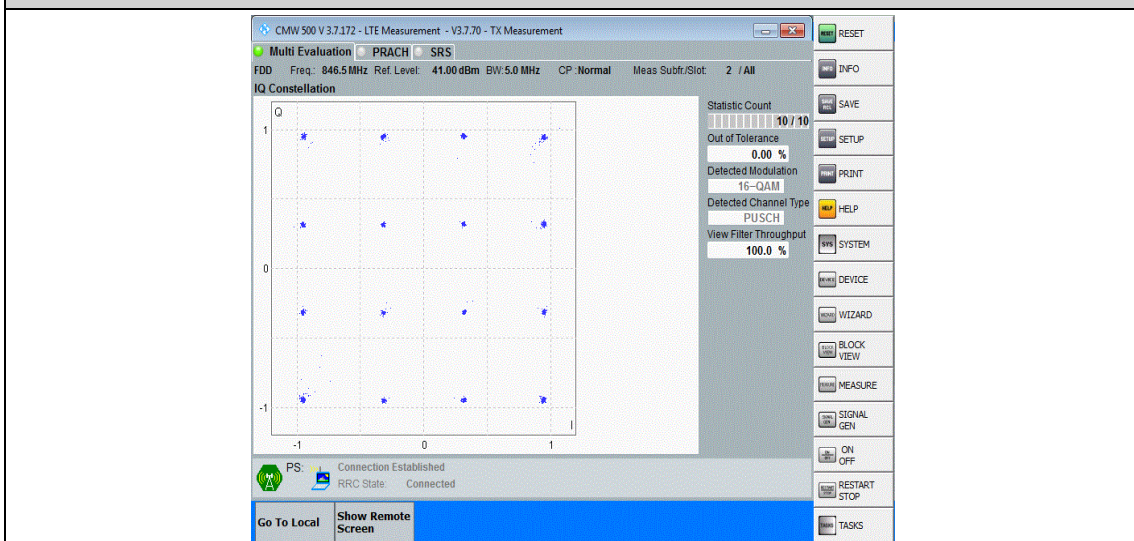

Band5-3MHz-QPSK-20525-15RB#0

Band5-3MHz-QPSK-20635-15RB#0

Band5-3MHz-16QAM-20415-15RB#0

Band5-3MHz-16QAM-20525-15RB#0

Band5-3MHz-16QAM-20635-15RB#0

Band5-5MHz-QPSK-20425-25RB#0

Band5-5MHz-QPSK-20525-25RB#0

Band5-5MHz-QPSK-20625-25RB#0

Band5-5MHz-16QAM-20425-25RB#0

Band5-5MHz-16QAM-20525-25RB#0

Band5-5MHz-16QAM-20625-25RB#0

Band5-10MHz-QPSK-20450-50RB#0

Band5-10MHz-QPSK-20525-50RB#0

Band5-10MHz-QPSK-20600-50RB#0

Band5-10MHz-16QAM-20450-50RB#0