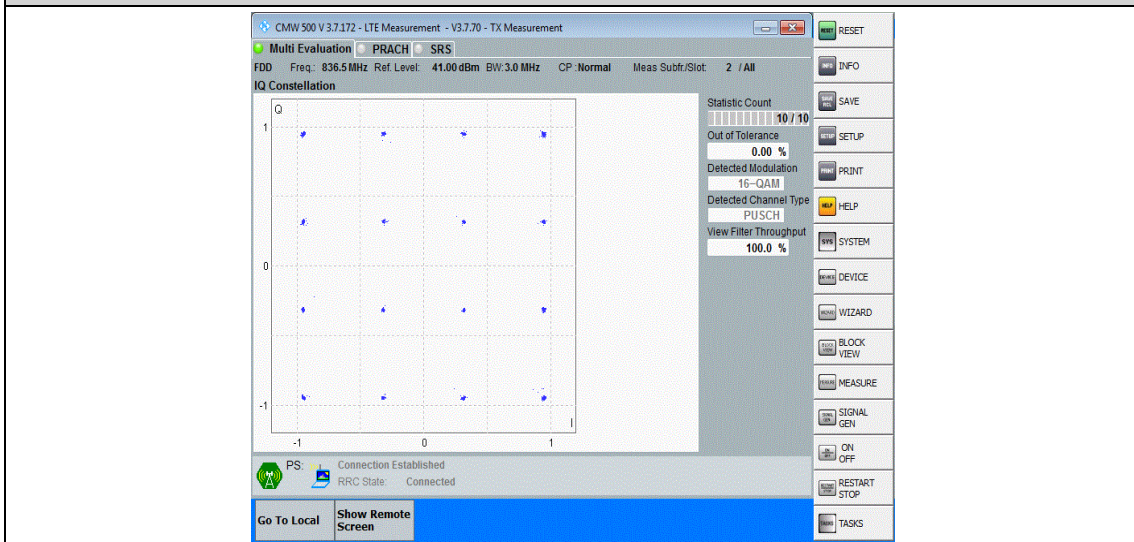

Band5-3MHz-QPSK-20525-15RB#0

Band5-3MHz-QPSK-20635-15RB#0

Band5-3MHz-16QAM-20415-15RB#0

Band5-3MHz-16QAM-20525-15RB#0

Band5-3MHz-16QAM-20635-15RB#0

Band5-5MHz-QPSK-20425-25RB#0

Band5-5MHz-QPSK-20525-25RB#0

Band5-5MHz-QPSK-20625-25RB#0

Band5-5MHz-16QAM-20425-25RB#0

Band5-5MHz-16QAM-20525-25RB#0

Band5-5MHz-16QAM-20625-25RB#0

Band5-10MHz-QPSK-20450-50RB#0

Band5-10MHz-QPSK-20525-50RB#0

Band5-10MHz-QPSK-20600-50RB#0

Band5-10MHz-16QAM-20450-50RB#0