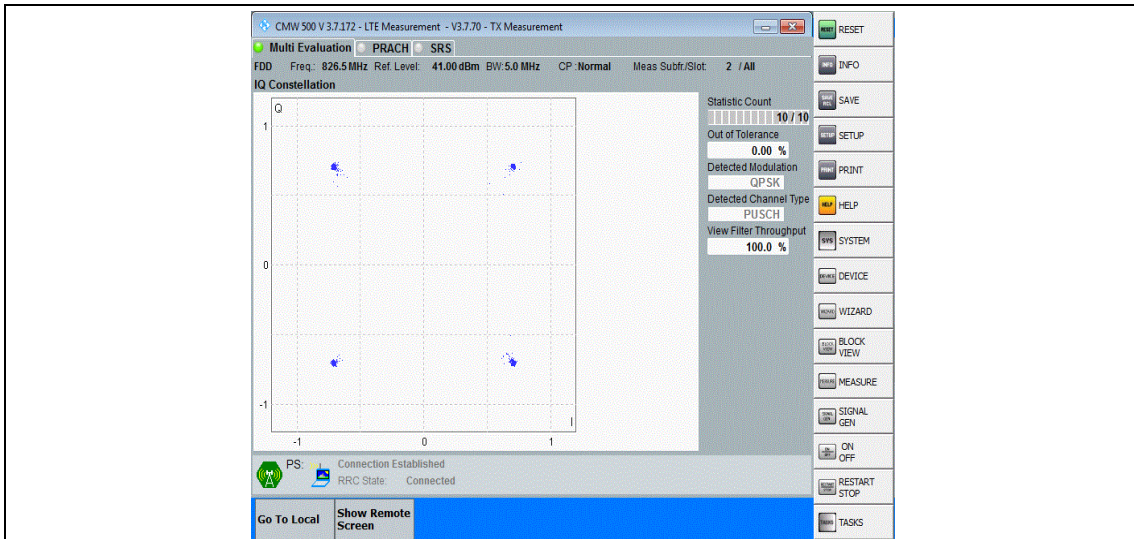

Band5-3MHz-QPSK-20525-15RB#0

Band5-3MHz-QPSK-20635-15RB#0

Band5-3MHz-16QAM-20415-15RB#0

Band5-3MHz-16QAM-20525-15RB#0

Band5-3MHz-16QAM-20635-15RB#0

Band5-5MHz-QPSK-20425-25RB#0

Band5-5MHz-QPSK-20525-25RB#0

Band5-5MHz-QPSK-20625-25RB#0