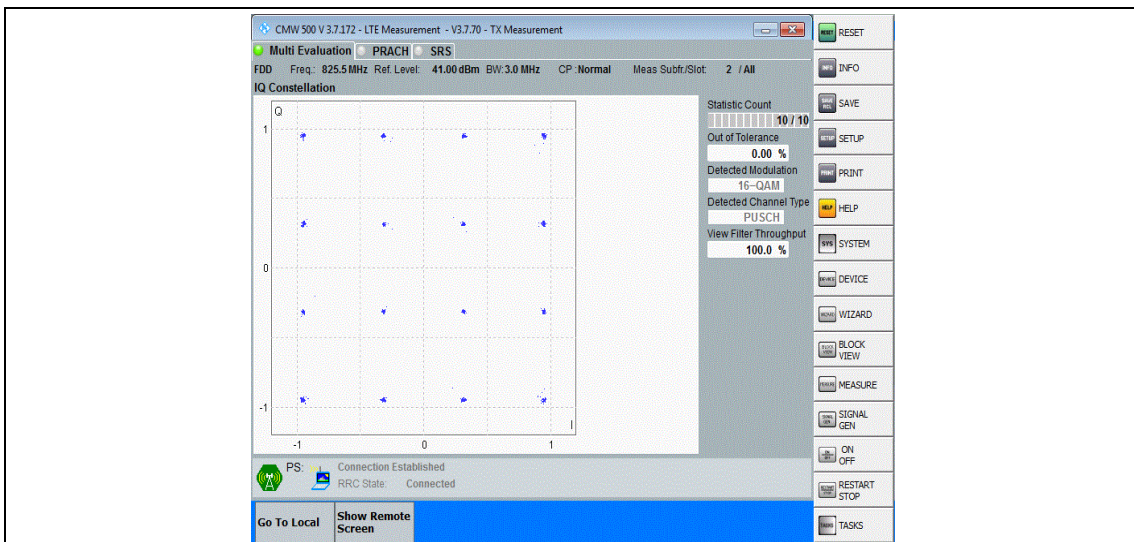

Band5-3MHz-QPSK-20525-15RB#0

Band5-3MHz-QPSK-20635-15RB#0

Band5-3MHz-16QAM-20415-15RB#0

Band5-3MHz-16QAM-20525-15RB#0

Band5-3MHz-16QAM-20635-15RB#0

Band5-5MHz-QPSK-20425-25RB#0

Band5-5MHz-QPSK-20525-25RB#0

Band5-5MHz-QPSK-20625-25RB#0

Band5-5MHz-16QAM-20425-25RB#0

Band5-5MHz-16QAM-20525-25RB#0

Band5-5MHz-16QAM-20625-25RB#0

Band5-10MHz-QPSK-20450-50RB#0

Band5-10MHz-QPSK-20525-50RB#0

Band5-10MHz-QPSK-20600-50RB#0

Band5-10MHz-16QAM-20450-50RB#0