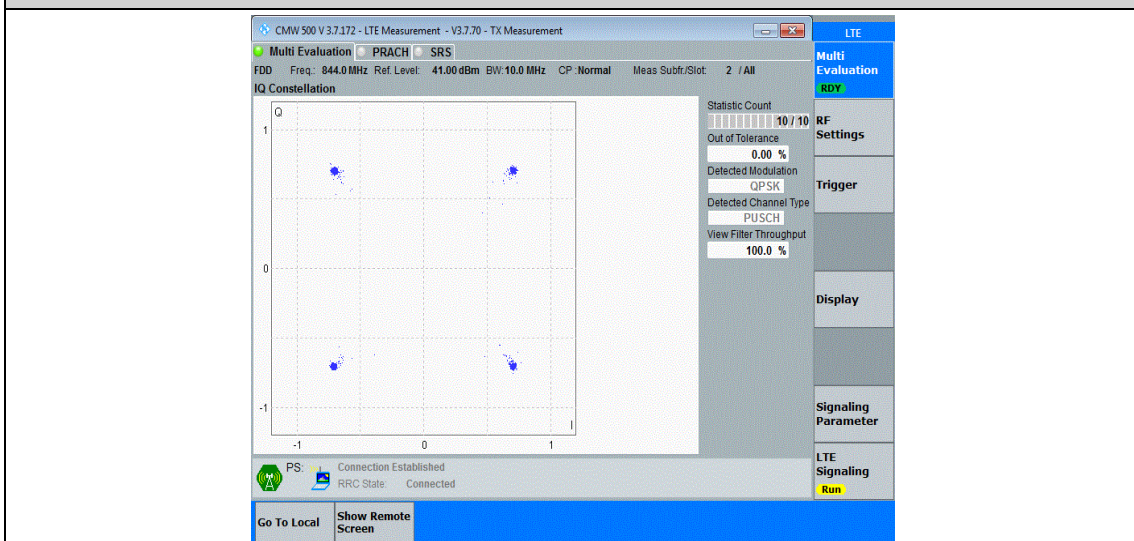

Band5-5MHz-16QAM-20425-25RB#0

Band5-5MHz-16QAM-20525-25RB#0

Band5-5MHz-16QAM-20625-25RB#0

Band5-10MHz-QPSK-20450-50RB#0

Band5-10MHz-QPSK-20525-50RB#0

Band5-10MHz-QPSK-20600-50RB#0

Band5-10MHz-16QAM-20450-50RB#0