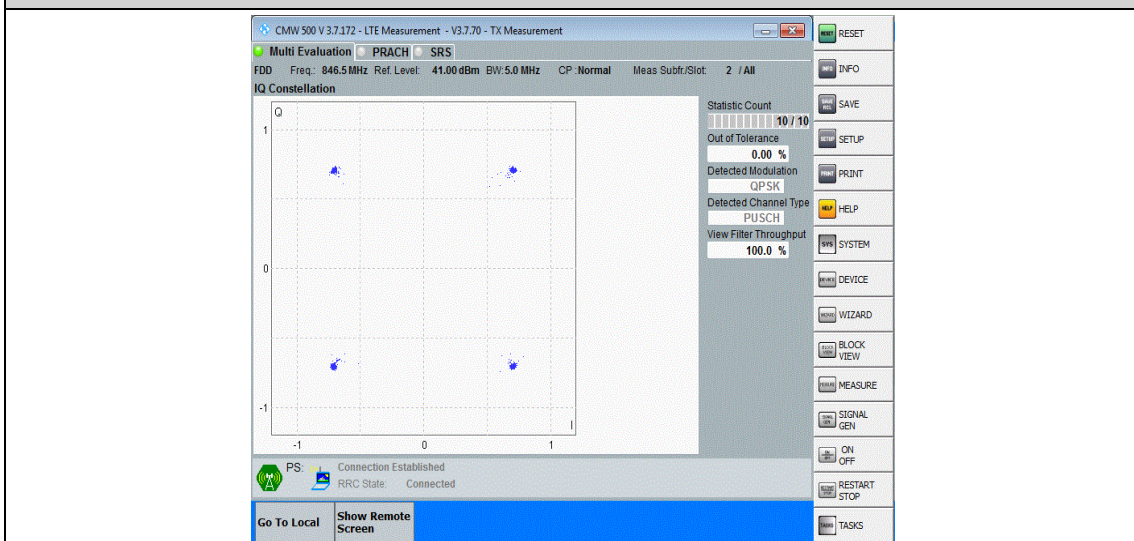

Band5-3MHz-QPSK-20525-15RB#0

Band5-3MHz-QPSK-20635-15RB#0

Band5-3MHz-16QAM-20415-15RB#0

Band5-3MHz-16QAM-20525-15RB#0

Band5-3MHz-16QAM-20635-15RB#0

Band5-5MHz-QPSK-20425-25RB#0

Band5-5MHz-QPSK-20525-25RB#0

Band5-5MHz-QPSK-20625-25RB#0