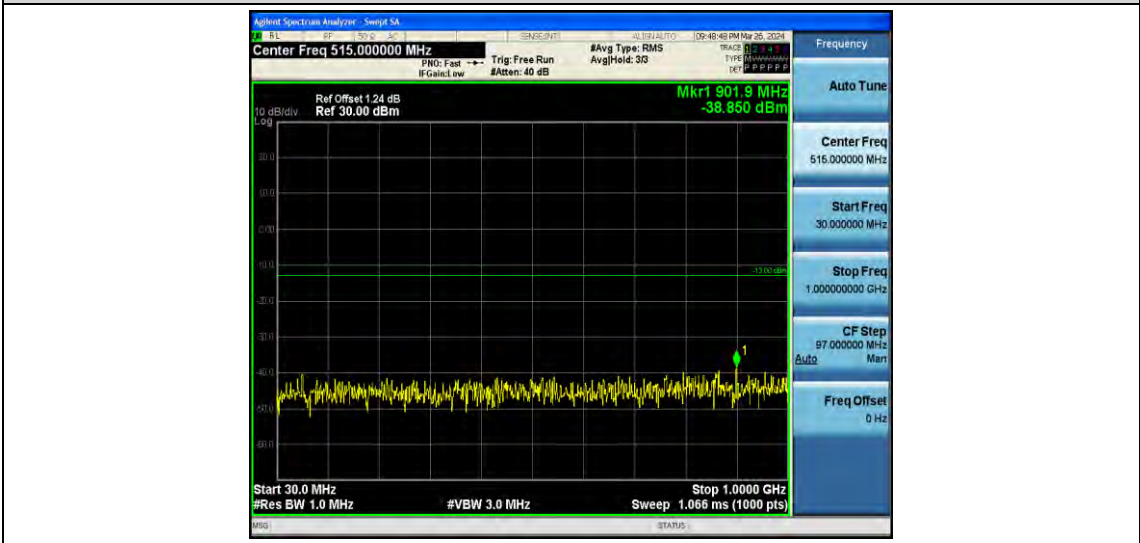

Band4-15MHz-QPSK-20175-1RB#0-Range1:30~1000MHz

Band4-15MHz-QPSK-20175-1RB#0-Range2:1000~20000MHz

Band4-15MHz-QPSK-20325-1RB#0-Range1:30~1000MHz

Band4-15MHz-QPSK-20325-1RB#0-Range2:1000~20000MHz

Band4-15MHz-16QAM-20025-1RB#0-Range1:30~1000MHz

Band4-15MHz-16QAM-20025-1RB#0-Range2:1000~20000MHz

Band4-15MHz-16QAM-20175-1RB#0-Range1:30~1000MHz

Band4-15MHz-16QAM-20175-1RB#0-Range2:1000~2000MHz

Band4-15MHz-16QAM-20325-1RB#0-Range1:30~1000MHz

Band4-15MHz-16QAM-20325-1RB#0-Range2:1000~20000MHz