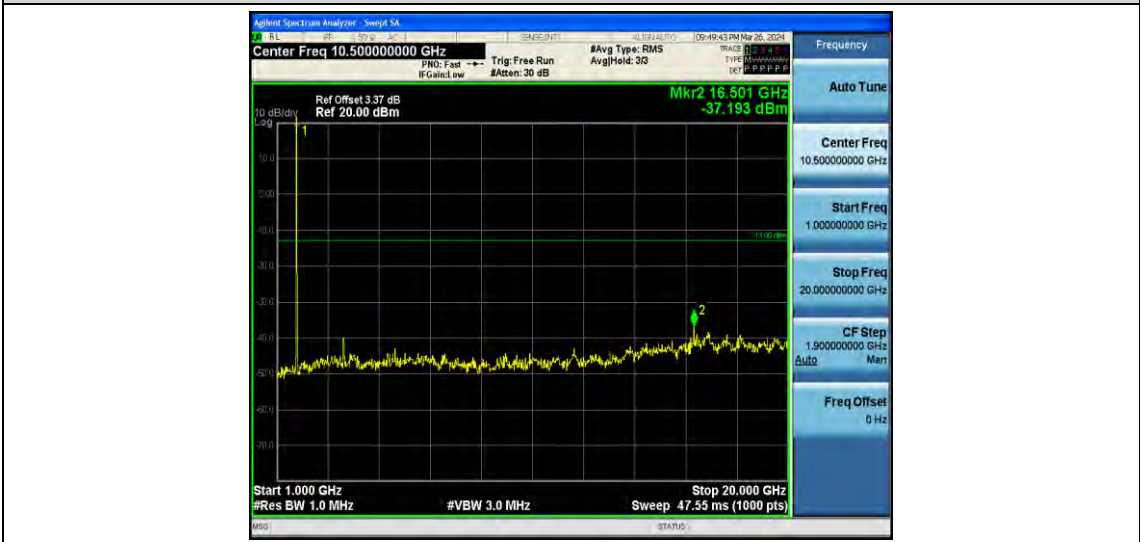

Band4-15MHz-QPSK-20175-1RB#0-Range1:30~1000MHz

Band4-15MHz-QPSK-20175-1RB#0-Range2:1000~20000MHz

Band4-15MHz-QPSK-20325-1RB#0-Range1:30~1000MHz

Band4-15MHz-QPSK-20325-1RB#0-Range2:1000~20000MHz

Band4-15MHz-16QAM-20025-1RB#0-Range1:30~1000MHz

Band4-15MHz-16QAM-20025-1RB#0-Range2:1000~20000MHz

Band4-15MHz-16QAM-20175-1RB#0-Range1:30~1000MHz

Band4-15MHz-16QAM-20175-1RB#0-Range2:1000~2000MHz

Band4-15MHz-16QAM-20325-1RB#0-Range1:30~1000MHz

Band4-15MHz-16QAM-20325-1RB#0-Range2:1000~20000MHz