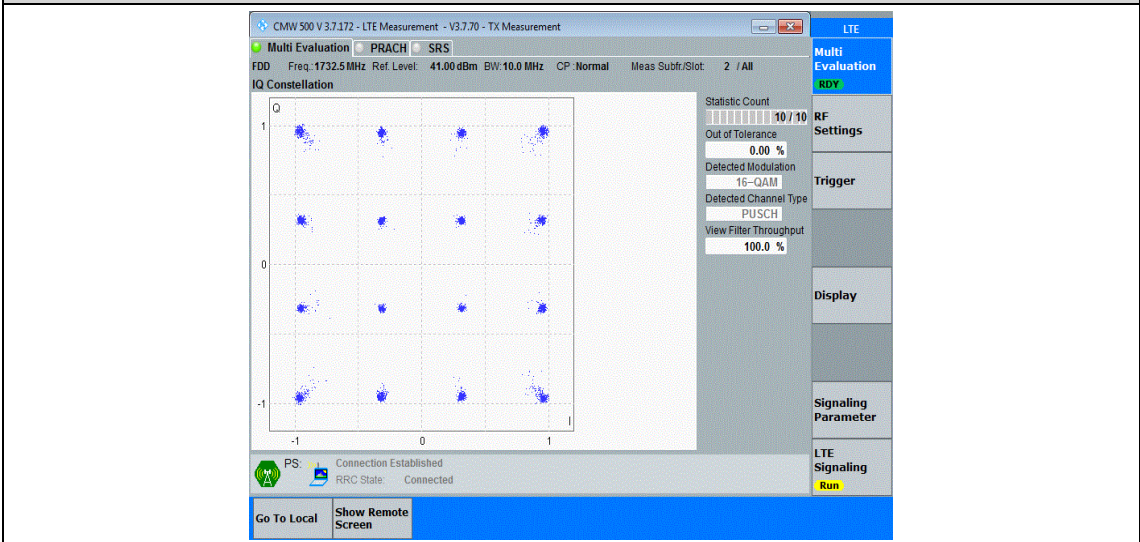

Band4-5MHz-16QAM-20375-25RB#0

Band4-10MHz-QPSK-20000-50RB#0

Band4-10MHz-QPSK-20175-50RB#0

Band4-10MHz-QPSK-20350-50RB#0

Band4-10MHz-16QAM-20000-50RB#0

Band4-10MHz-16QAM-20175-50RB#0

Band4-10MHz-16QAM-20350-50RB#0