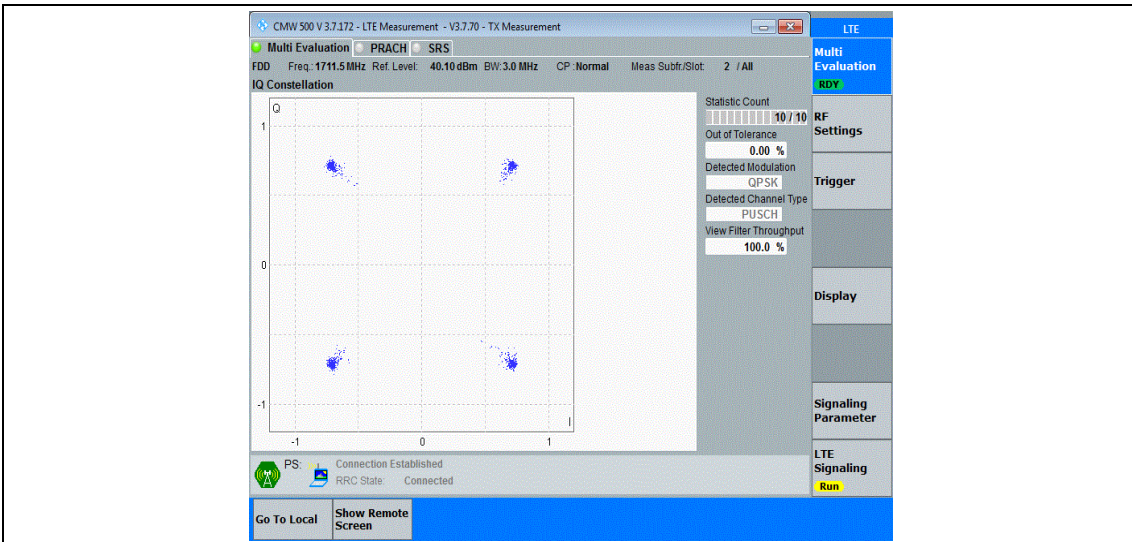

Test Graphs

Band4-1.4MHz-16QAM-19957-6RB#0

Band4-1.4MHz-16QAM-20175-6RB#0

Band4-1.4MHz-16QAM-20393-6RB#0

Band4-3MHz-QPSK-19965-15RB#0

Band4-3MHz-QPSK-20175-15RB#0

Band4-3MHz-QPSK-20385-15RB#0

Band4-3MHz-16QAM-19965-15RB#0