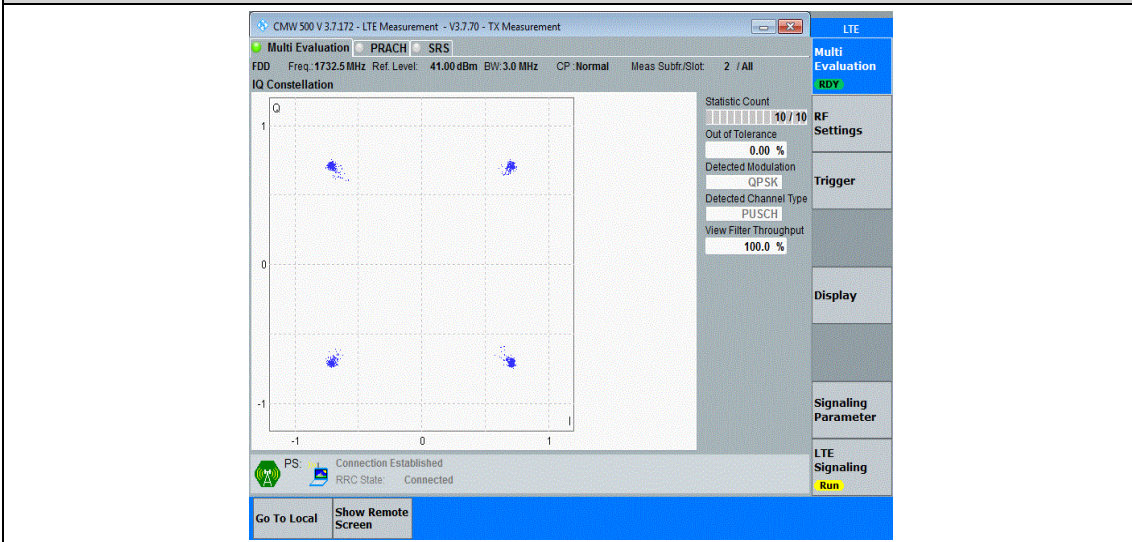

Test Graphs

Band4-1.4MHz-16QAM-19957-6RB#0

Band4-1.4MHz-16QAM-20175-6RB#0

Band4-1.4MHz-16QAM-20393-6RB#0

Band4-3MHz-QPSK-19965-15RB#0

Band4-3MHz-QPSK-20175-15RB#0

Band4-3MHz-QPSK-20385-15RB#0

Band4-3MHz-16QAM-19965-15RB#0