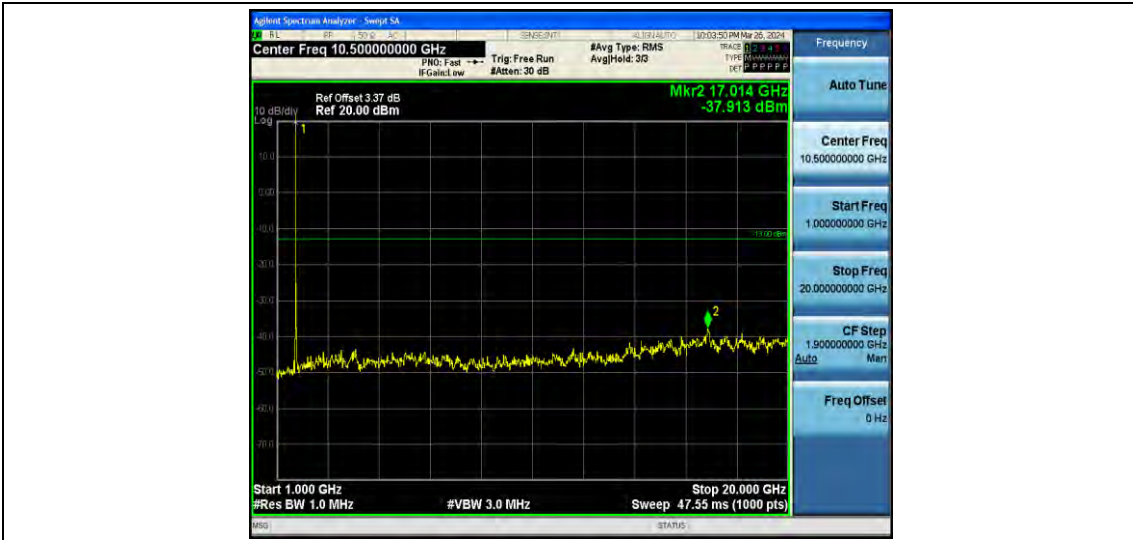

Band4-15MHz-16QAM-20025-1RB#0-Range2:1000~20000MHz

Band4-15MHz-16QAM-20175-1RB#0-Range1:30~1000MHz

Band4-15MHz-16QAM-20175-1RB#0-Range2:1000~2000MHz

Band4-15MHz-16QAM-20325-1RB#0-Range1:30~1000MHz

Band4-15MHz-16QAM-20325-1RB#0-Range2:1000~20000MHz

Band4-20MHz-QPSK-20050-1RB#0-Range1:30~1000MHz

Band4-20MHz-QPSK-20050-1RB#0-Range2:1000~20000MHz

Band4-20MHz-QPSK-20175-1RB#0-Range1:30~1000MHz

Band4-20MHz-QPSK-20175-1RB#0-Range2:1000~20000MHz

Band4-20MHz-QPSK-20300-1RB#0-Range1:30~1000MHz