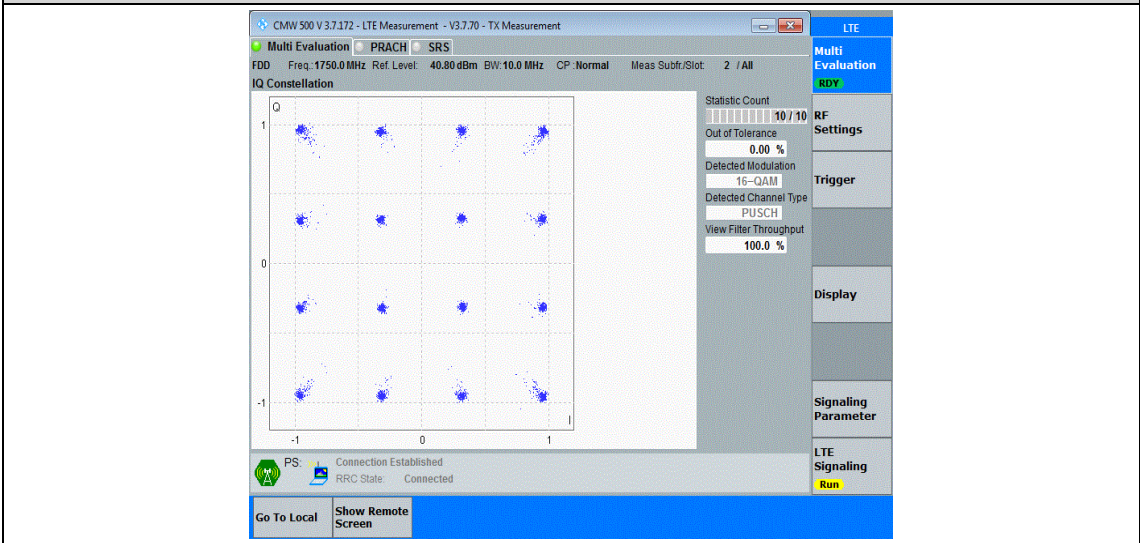

Band4-5MHz-16QAM-20375-25RB#0

Band4-10MHz-QPSK-20000-50RB#0

Band4-10MHz-QPSK-20175-50RB#0

Band4-10MHz-QPSK-20350-50RB#0

Band4-10MHz-16QAM-20000-50RB#0

Band4-10MHz-16QAM-20175-50RB#0

Band4-10MHz-16QAM-20350-50RB#0