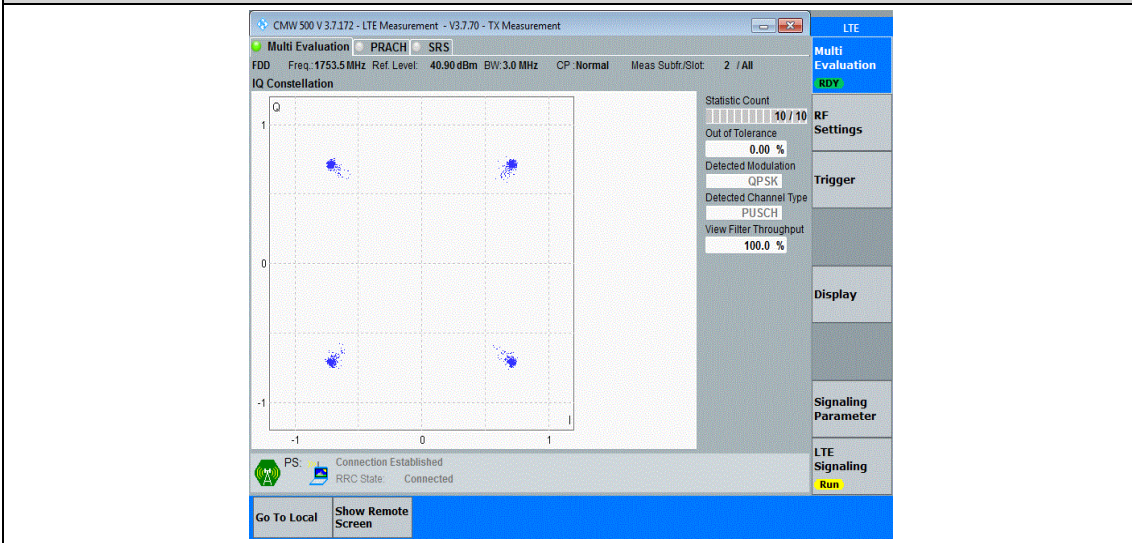

Test Graphs

Band4-1.4MHz-16QAM-19957-6RB#0

Band4-1.4MHz-16QAM-20175-6RB#0

Band4-1.4MHz-16QAM-20393-6RB#0

Band4-3MHz-QPSK-19965-15RB#0

Band4-3MHz-QPSK-20175-15RB#0

Band4-3MHz-QPSK-20385-15RB#0

Band4-3MHz-16QAM-19965-15RB#0