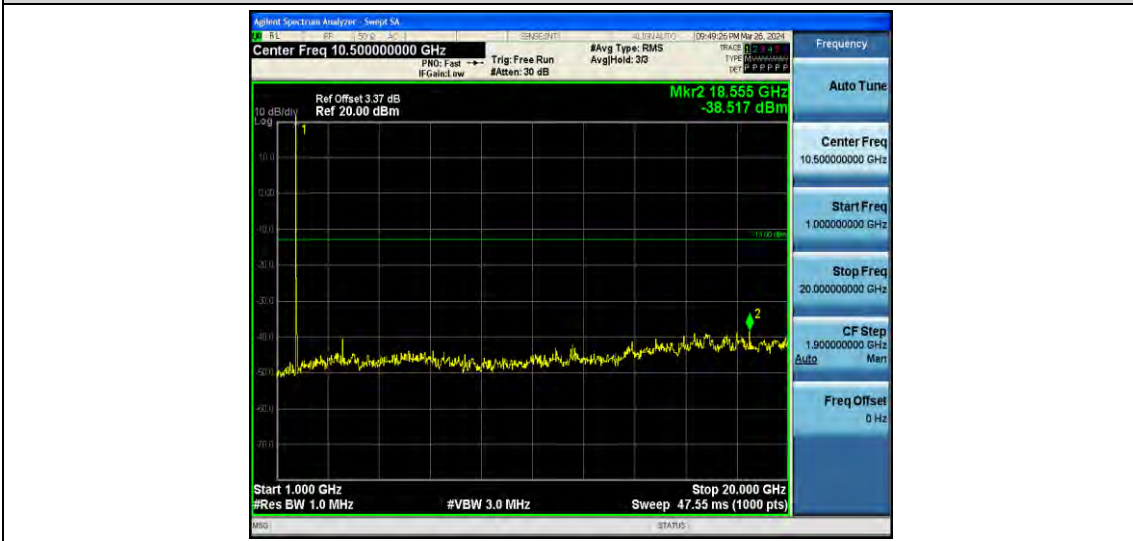

Band4-15MHz-QPSK-20175-1RB#0-Range1:30~1000MHz

Band4-15MHz-QPSK-20175-1RB#0-Range2:1000~20000MHz

Band4-15MHz-QPSK-20325-1RB#0-Range1:30~1000MHz

Band4-15MHz-QPSK-20325-1RB#0-Range2:1000~20000MHz

Band4-15MHz-16QAM-20025-1RB#0-Range1:30~1000MHz

Band4-15MHz-16QAM-20025-1RB#0-Range2:1000~20000MHz

Band4-15MHz-16QAM-20175-1RB#0-Range1:30~1000MHz

Band4-15MHz-16QAM-20175-1RB#0-Range2:1000~2000MHz

Band4-15MHz-16QAM-20325-1RB#0-Range1:30~1000MHz

Band4-15MHz-16QAM-20325-1RB#0-Range2:1000~20000MHz