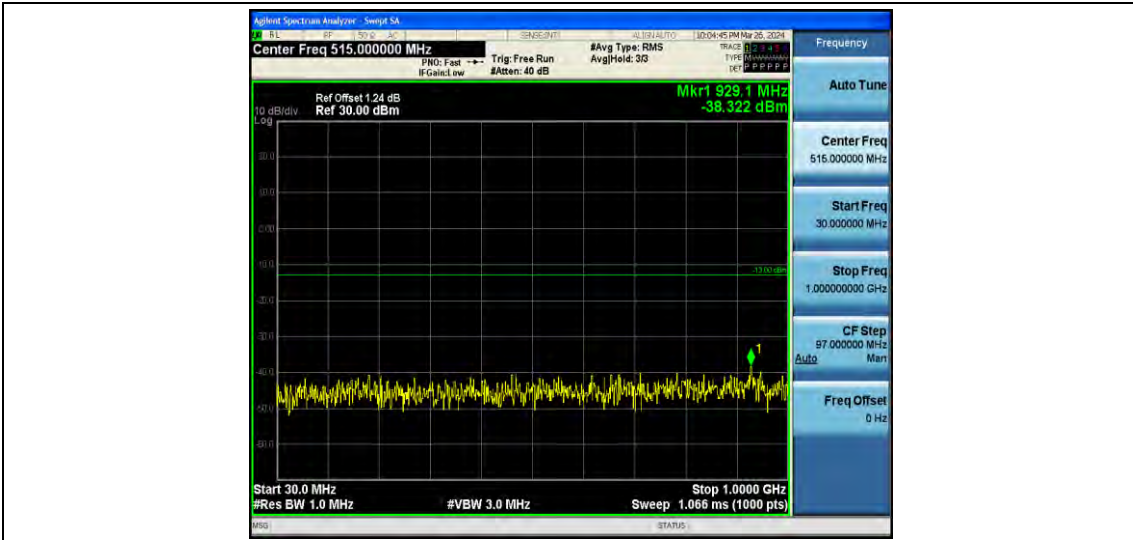

Band4-20MHz-QPSK-20050-1RB#0-Range1:30~1000MHz

Band4-20MHz-QPSK-20050-1RB#0-Range2:1000~20000MHz

Band4-20MHz-QPSK-20175-1RB#0-Range1:30~1000MHz

Band4-20MHz-QPSK-20175-1RB#0-Range2:1000~20000MHz

Band4-20MHz-QPSK-20300-1RB#0-Range1:30~1000MHz