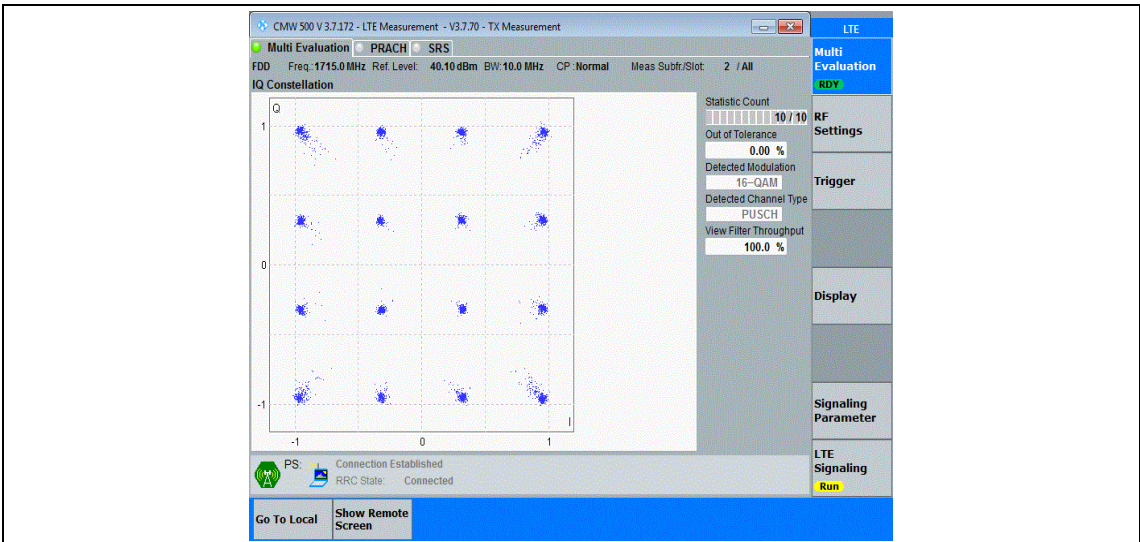

Band4-5MHz-16QAM-20375-25RB#0

Band4-10MHz-QPSK-20000-50RB#0

Band4-10MHz-QPSK-20175-50RB#0

Band4-10MHz-QPSK-20350-50RB#0

Band4-10MHz-16QAM-20000-50RB#0

Band4-10MHz-16QAM-20175-50RB#0

Band4-10MHz-16QAM-20350-50RB#0