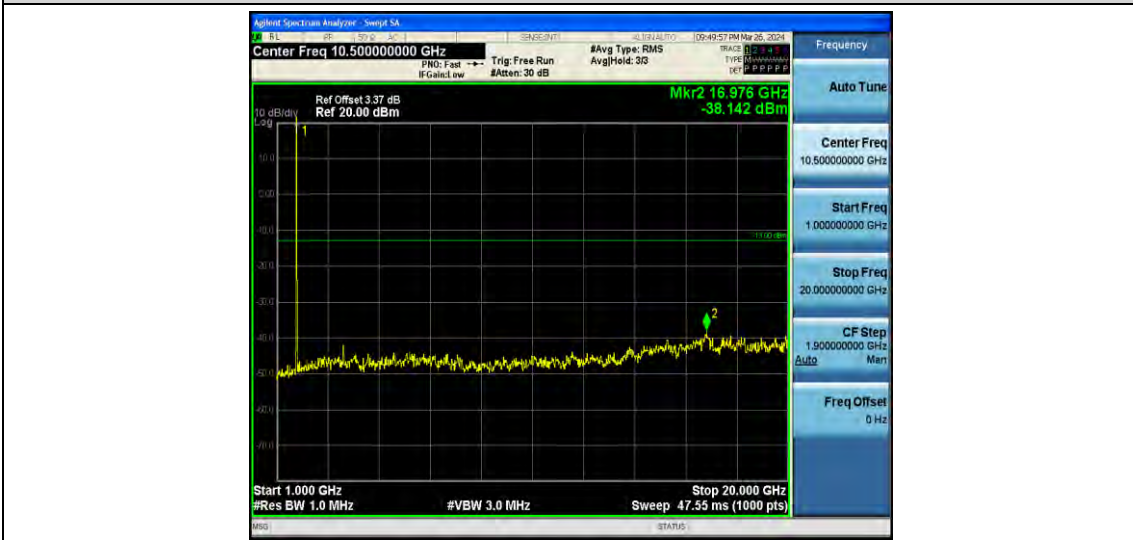

Band4-15MHz-16QAM-20025-1RB#0-Range2:1000~20000MHz

Band4-15MHz-16QAM-20175-1RB#0-Range1:30~1000MHz

Band4-15MHz-16QAM-20175-1RB#0-Range2:1000~2000MHz

Band4-15MHz-16QAM-20325-1RB#0-Range1:30~1000MHz

Band4-15MHz-16QAM-20325-1RB#0-Range2:1000~20000MHz

Band4-20MHz-QPSK-20050-1RB#0-Range1:30~1000MHz

Band4-20MHz-QPSK-20050-1RB#0-Range2:1000~20000MHz

Band4-20MHz-QPSK-20175-1RB#0-Range1:30~1000MHz

Band4-20MHz-QPSK-20175-1RB#0-Range2:1000~20000MHz

Band4-20MHz-QPSK-20300-1RB#0-Range1:30~1000MHz