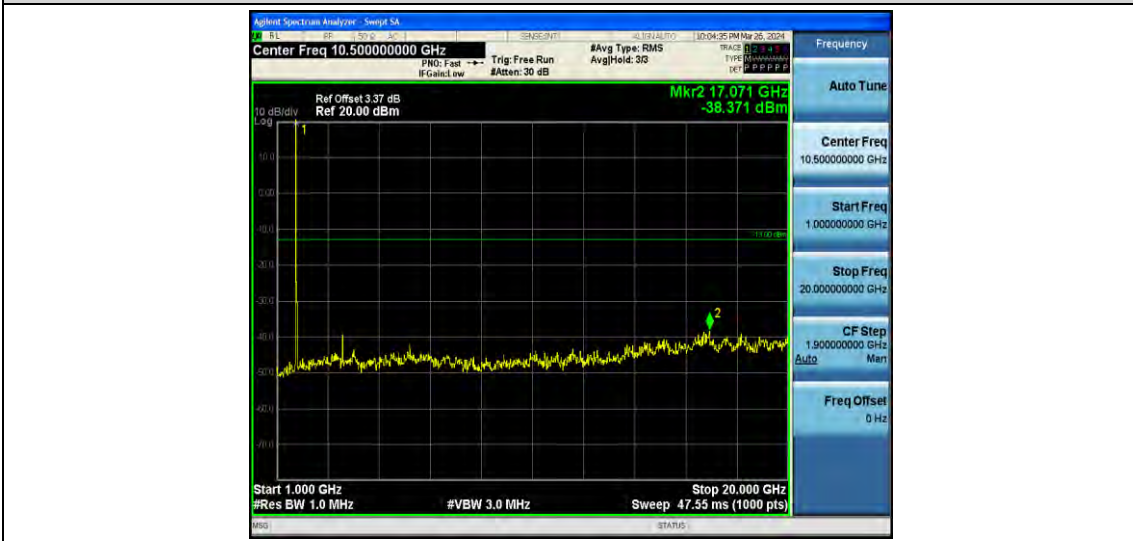

Band4-20MHz-QPSK-20300-1RB#0-Range2:1000~20000MHz

Band4-20MHz-16QAM-20050-1RB#0-Range1:30~1000MHz

Band4-20MHz-16QAM-20050-1RB#0-Range2:1000~20000MHz

Band4-20MHz-16QAM-20175-1RB#0-Range1:30~1000MHz

Band4-20MHz-16QAM-20175-1RB#0-Range2:1000~20000MHz