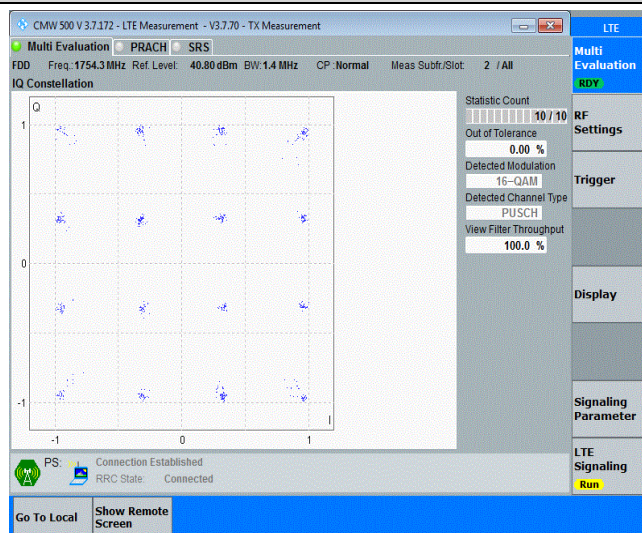

Test Graphs

Band4-1.4MHz-16QAM-19957-6RB#0

Band4-1.4MHz-16QAM-20175-6RB#0

Band4-1.4MHz-16QAM-20393-6RB#0

Band4-3MHz-QPSK-19965-15RB#0

Band4-3MHz-QPSK-20175-15RB#0

Band4-3MHz-QPSK-20385-15RB#0

Band4-3MHz-16QAM-19965-15RB#0