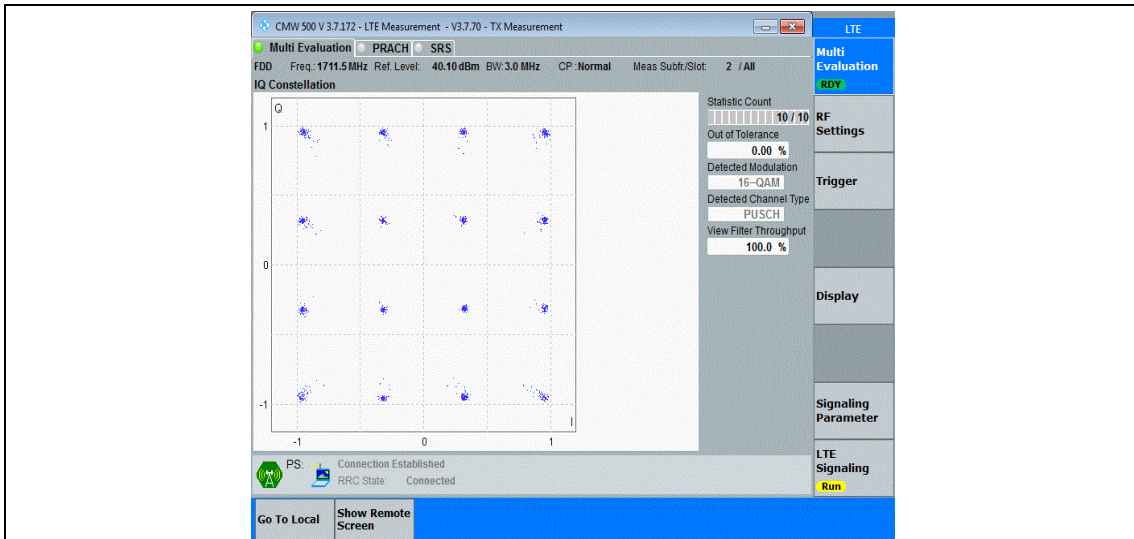

Test Graphs

Band4-1.4MHz-16QAM-19957-6RB#0

Band4-1.4MHz-16QAM-20175-6RB#0

Band4-1.4MHz-16QAM-20393-6RB#0

Band4-3MHz-QPSK-19965-15RB#0

Band4-3MHz-QPSK-20175-15RB#0

Band4-3MHz-QPSK-20385-15RB#0

Band4-3MHz-16QAM-19965-15RB#0