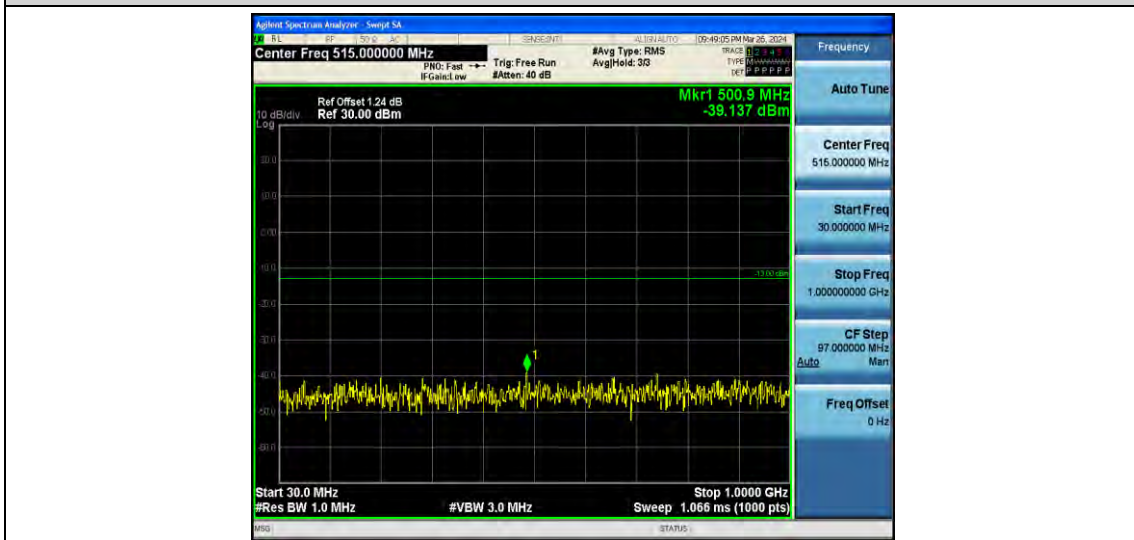

Band4-15MHz-QPSK-20175-1RB#0-Range1:30~1000MHz

Band4-15MHz-QPSK-20175-1RB#0-Range2:1000~20000MHz

Band4-15MHz-QPSK-20325-1RB#0-Range1:30~1000MHz

Band4-15MHz-QPSK-20325-1RB#0-Range2:1000~20000MHz

Band4-15MHz-16QAM-20025-1RB#0-Range1:30~1000MHz

Band4-15MHz-16QAM-20025-1RB#0-Range2:1000~20000MHz

Band4-15MHz-16QAM-20175-1RB#0-Range1:30~1000MHz

Band4-15MHz-16QAM-20175-1RB#0-Range2:1000~2000MHz

Band4-15MHz-16QAM-20325-1RB#0-Range1:30~1000MHz

Band4-15MHz-16QAM-20325-1RB#0-Range2:1000~20000MHz