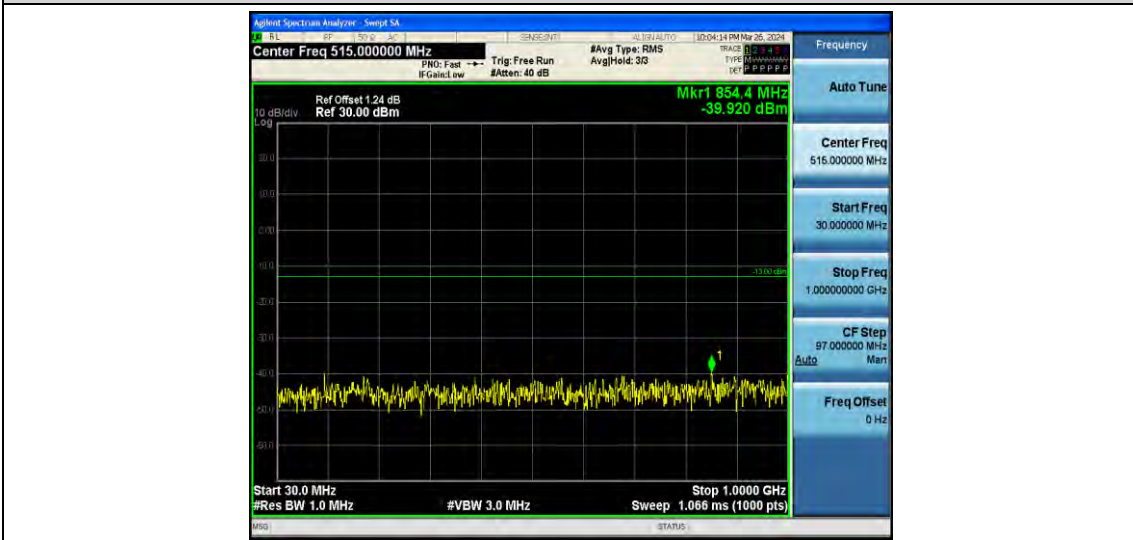

Band4-15MHz-16QAM-20025-1RB#0-Range2:1000~20000MHz

Band4-15MHz-16QAM-20175-1RB#0-Range1:30~1000MHz

Band4-15MHz-16QAM-20175-1RB#0-Range2:1000~2000MHz

Band4-15MHz-16QAM-20325-1RB#0-Range1:30~1000MHz

Band4-15MHz-16QAM-20325-1RB#0-Range2:1000~20000MHz

Band4-20MHz-QPSK-20050-1RB#0-Range1:30~1000MHz

Band4-20MHz-QPSK-20050-1RB#0-Range2:1000~20000MHz

Band4-20MHz-QPSK-20175-1RB#0-Range1:30~1000MHz

Band4-20MHz-QPSK-20175-1RB#0-Range2:1000~20000MHz

Band4-20MHz-QPSK-20300-1RB#0-Range1:30~1000MHz