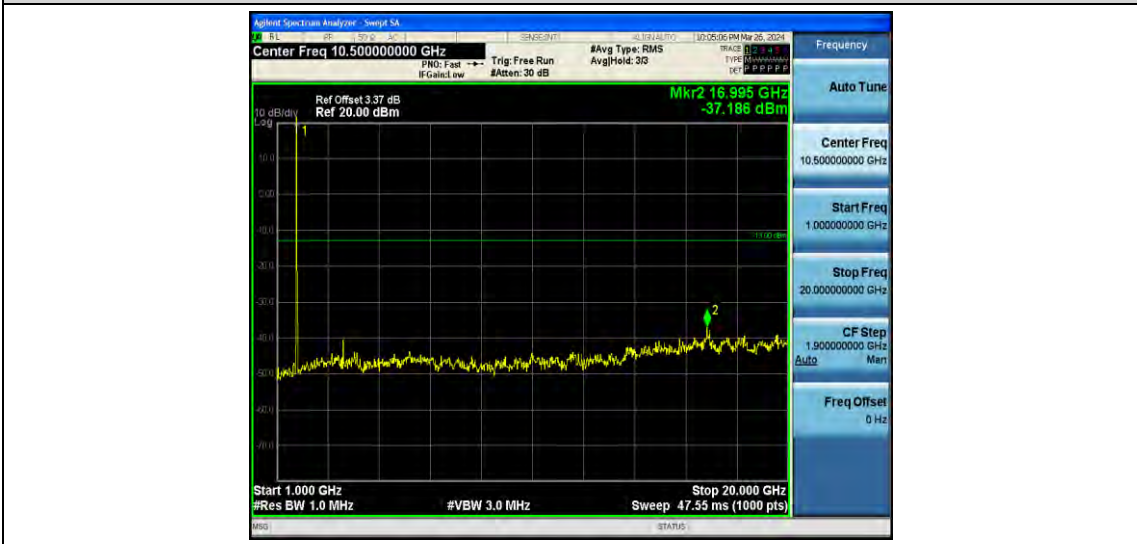

Band4-20MHz-16QAM-20300-1RB#0-Range2:1000~20000MHz