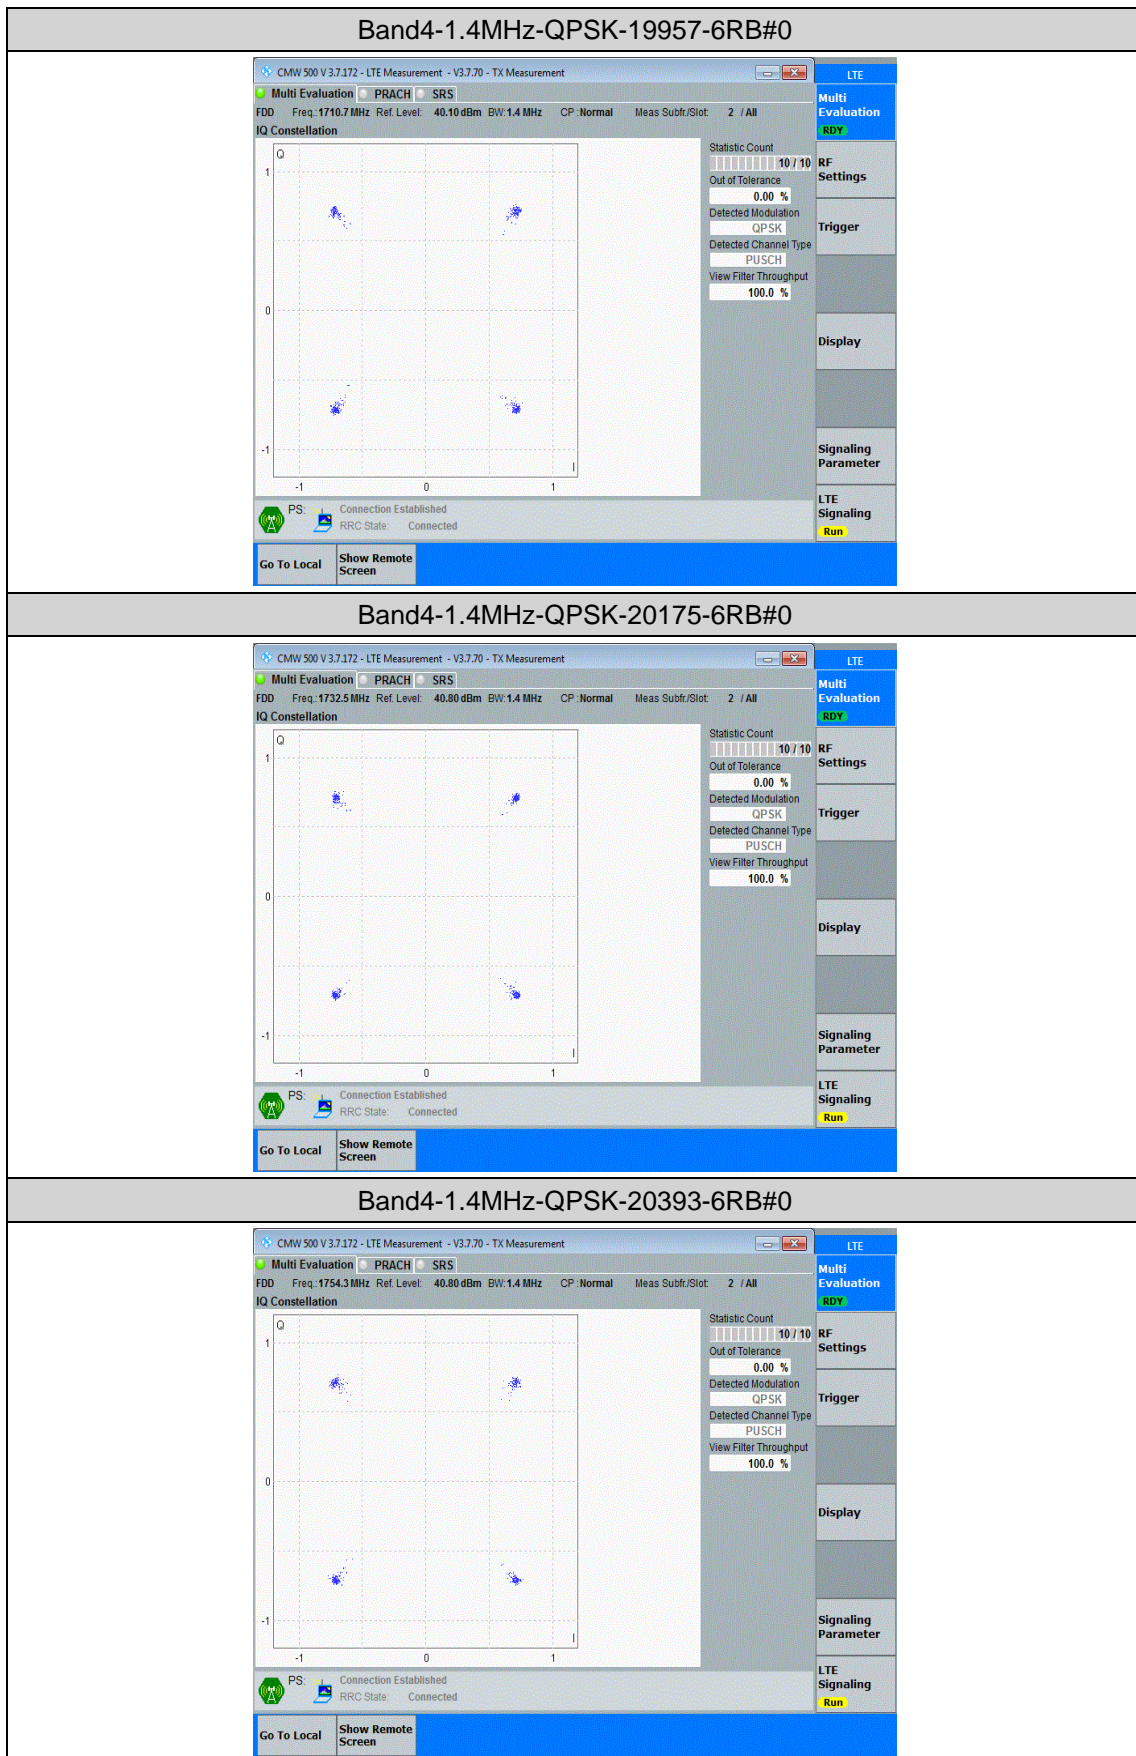

Test Graphs