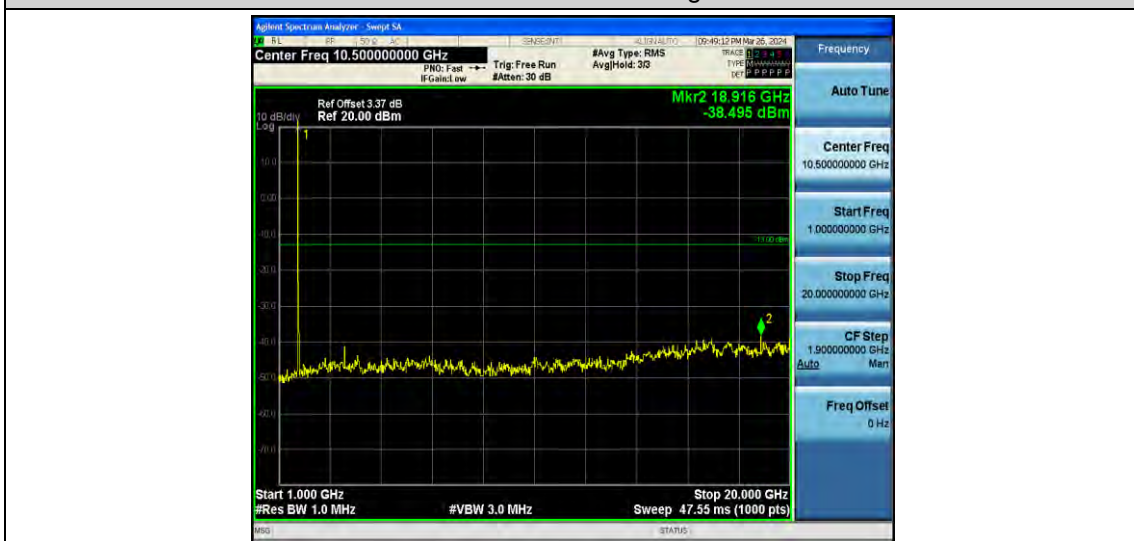

Band4-15MHz-QPSK-20175-1RB#0-Range1:30~1000MHz

Band4-15MHz-QPSK-20175-1RB#0-Range2:1000~20000MHz

Band4-15MHz-QPSK-20325-1RB#0-Range1:30~1000MHz

Band4-15MHz-QPSK-20325-1RB#0-Range2:1000~20000MHz

Band4-15MHz-16QAM-20025-1RB#0-Range1:30~1000MHz

Band4-15MHz-16QAM-20025-1RB#0-Range2:1000~20000MHz

Band4-15MHz-16QAM-20175-1RB#0-Range1:30~1000MHz

Band4-15MHz-16QAM-20175-1RB#0-Range2:1000~2000MHz

Band4-15MHz-16QAM-20325-1RB#0-Range1:30~1000MHz

Band4-15MHz-16QAM-20325-1RB#0-Range2:1000~20000MHz