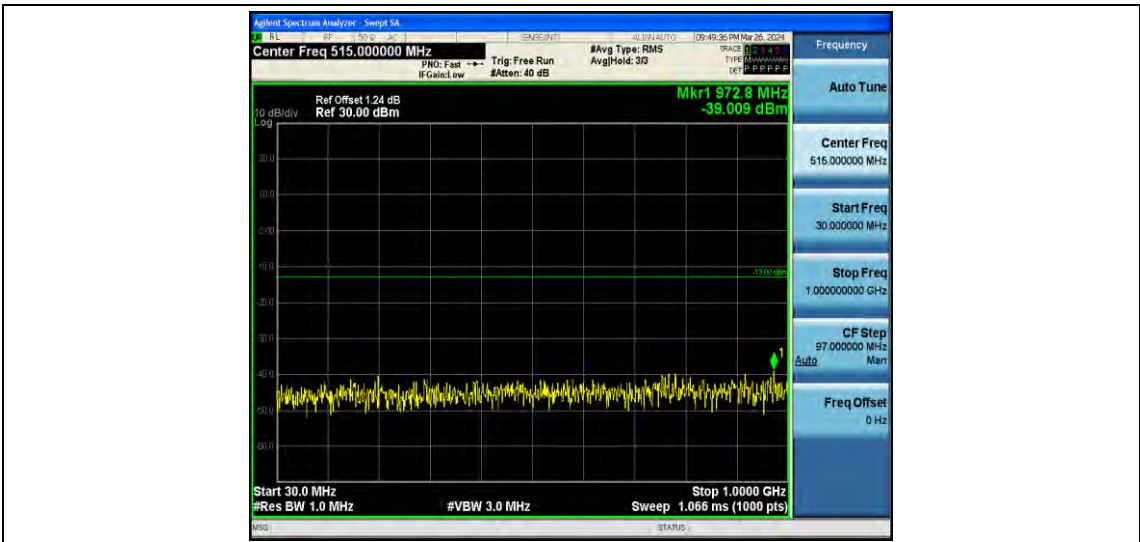

Band4-15MHz-QPSK-20175-1RB#0-Range1:30~1000MHz

Band4-15MHz-QPSK-20175-1RB#0-Range2:1000~20000MHz

Band4-15MHz-QPSK-20325-1RB#0-Range1:30~1000MHz

Band4-15MHz-QPSK-20325-1RB#0-Range2:1000~20000MHz

Band4-15MHz-16QAM-20025-1RB#0-Range1:30~1000MHz

Band4-15MHz-16QAM-20025-1RB#0-Range2:1000~20000MHz

Band4-15MHz-16QAM-20175-1RB#0-Range1:30~1000MHz

Band4-15MHz-16QAM-20175-1RB#0-Range2:1000~2000MHz

Band4-15MHz-16QAM-20325-1RB#0-Range1:30~1000MHz

Band4-15MHz-16QAM-20325-1RB#0-Range2:1000~20000MHz