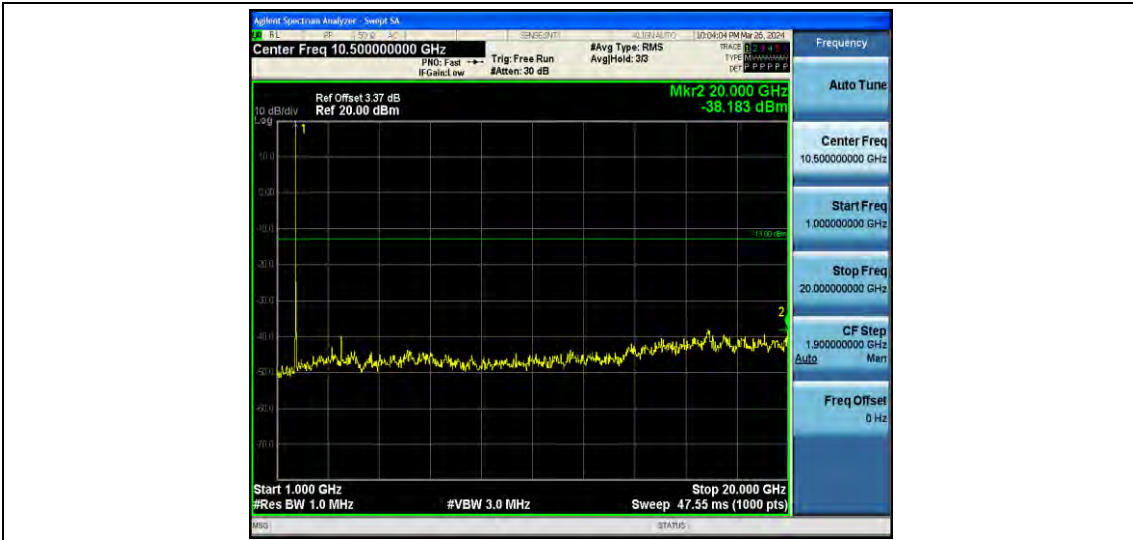

Band4-20MHz-16QAM-20050-1RB#0-Range2:1000~20000MHz