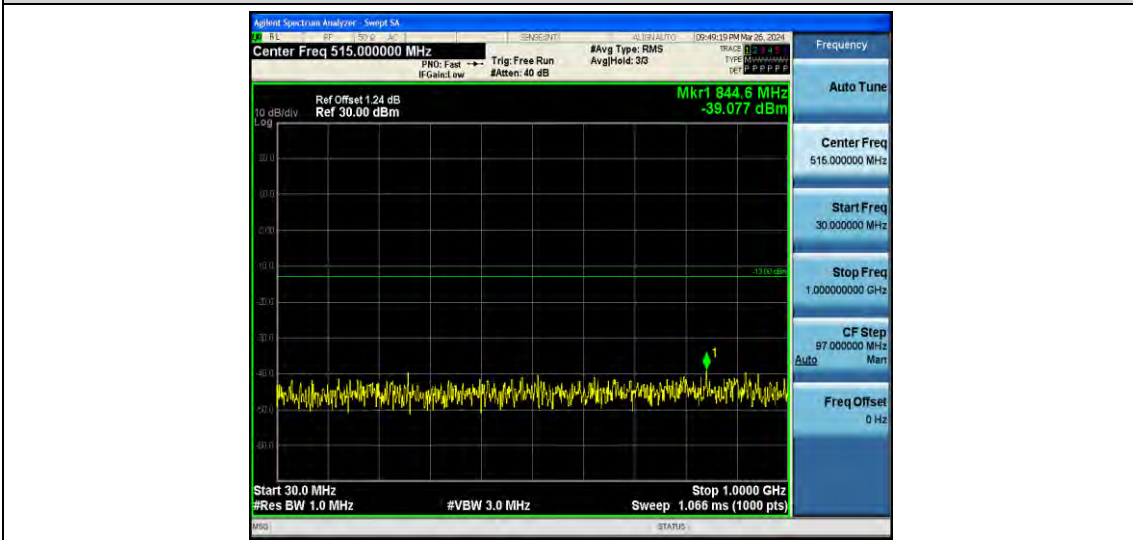

Band4-15MHz-QPSK-20175-1RB#0-Range1:30~1000MHz

Band4-15MHz-QPSK-20175-1RB#0-Range2:1000~20000MHz

Band4-15MHz-QPSK-20325-1RB#0-Range1:30~1000MHz

Band4-15MHz-QPSK-20325-1RB#0-Range2:1000~20000MHz

Band4-15MHz-16QAM-20025-1RB#0-Range1:30~1000MHz

Band4-15MHz-16QAM-20025-1RB#0-Range2:1000~20000MHz

Band4-15MHz-16QAM-20175-1RB#0-Range1:30~1000MHz

Band4-15MHz-16QAM-20175-1RB#0-Range2:1000~2000MHz

Band4-15MHz-16QAM-20325-1RB#0-Range1:30~1000MHz

Band4-15MHz-16QAM-20325-1RB#0-Range2:1000~20000MHz