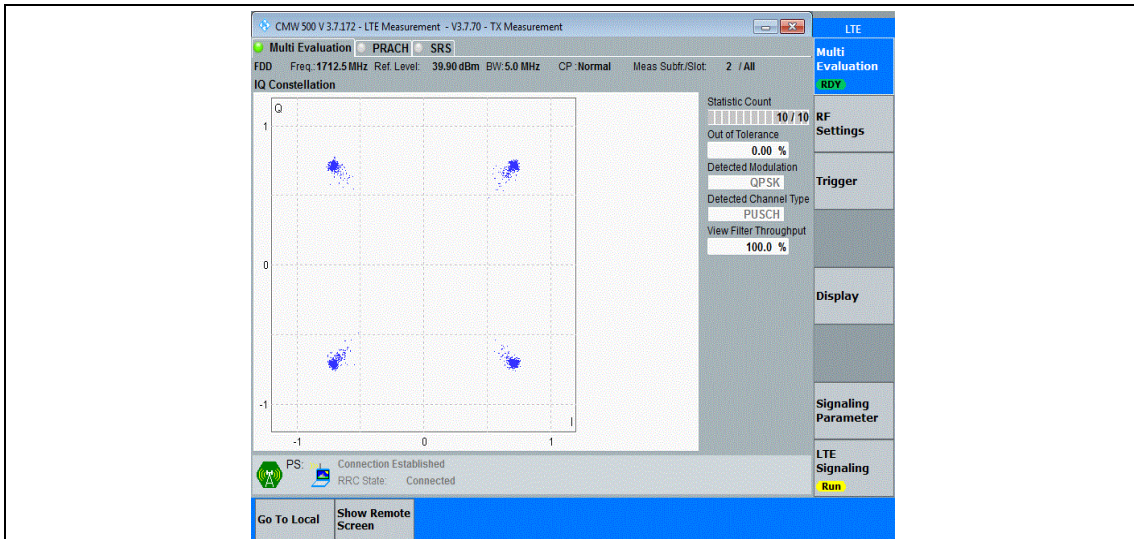

Band4-5MHz-QPSK-20175-25RB#0