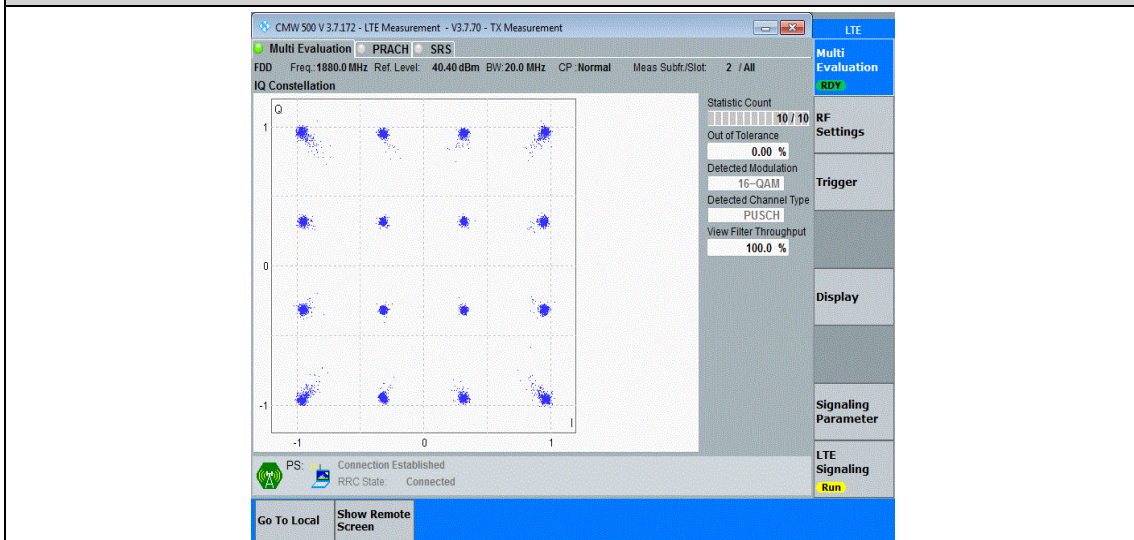

Band2-15MHz-16QAM-18900-75RB#0

Band2-15MHz-16QAM-19125-75RB#0

Band2-20MHz-QPSK-18700-100RB#0

Band2-20MHz-QPSK-18900-100RB#0

Band2-20MHz-QPSK-19100-100RB#0

Band2-20MHz-16QAM-18700-100RB#0

Band2-20MHz-16QAM-18900-100RB#0

Band2-20MHz-16QAM-19100-100RB#0