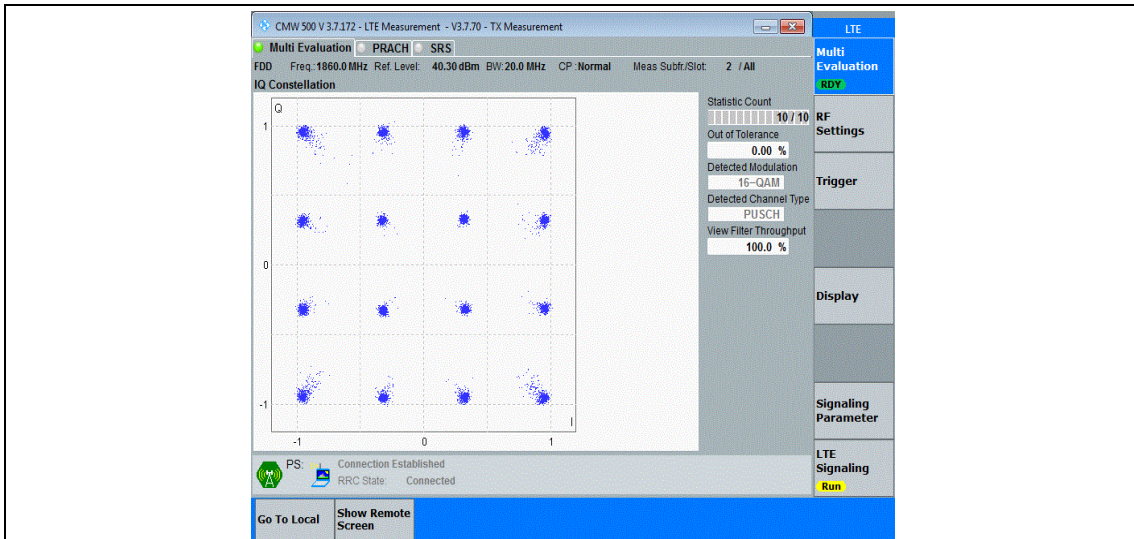

Band2-15MHz-16QAM-18900-75RB#0

Band2-15MHz-16QAM-19125-75RB#0

Band2-20MHz-QPSK-18700-100RB#0

Band2-20MHz-QPSK-18900-100RB#0

Band2-20MHz-QPSK-19100-100RB#0

Band2-20MHz-16QAM-18700-100RB#0

Band2-20MHz-16QAM-18900-100RB#0

Band2-20MHz-16QAM-19100-100RB#0