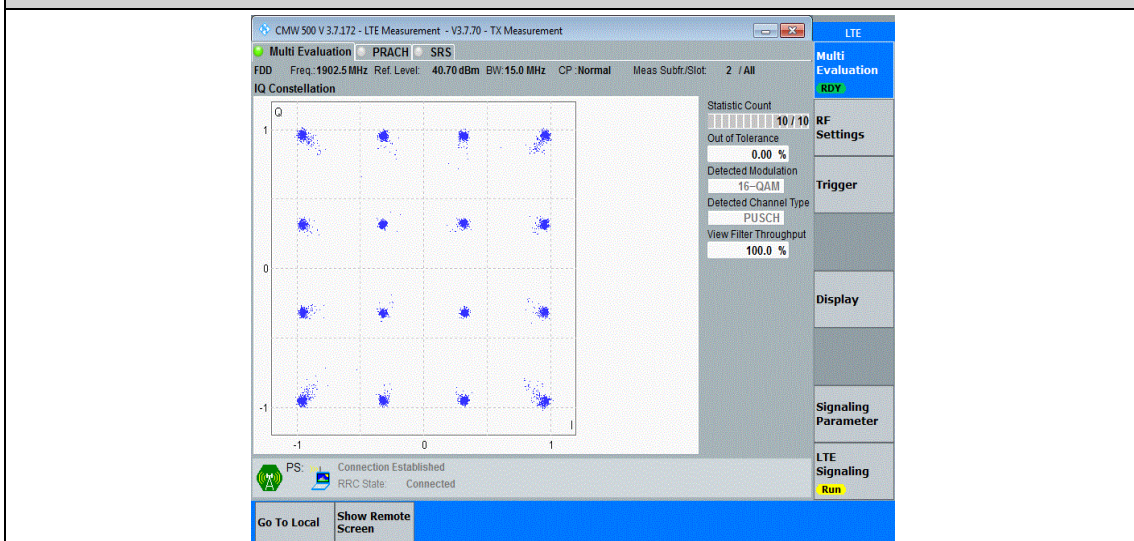

Band2-15MHz-16QAM-18900-75RB#0

Band2-15MHz-16QAM-19125-75RB#0

Band2-20MHz-QPSK-18700-100RB#0

Band2-20MHz-QPSK-18900-100RB#0

Band2-20MHz-QPSK-19100-100RB#0

Band2-20MHz-16QAM-18700-100RB#0

Band2-20MHz-16QAM-18900-100RB#0