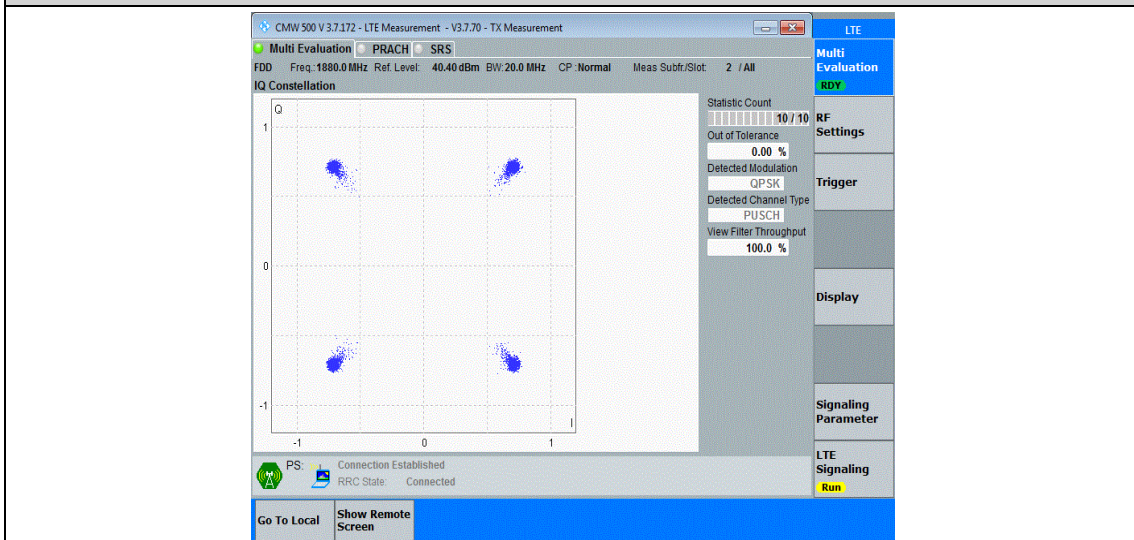

Band2-15MHz-16QAM-18900-75RB#0

Band2-15MHz-16QAM-19125-75RB#0

Band2-20MHz-QPSK-18700-100RB#0

Band2-20MHz-QPSK-18900-100RB#0

Band2-20MHz-QPSK-19100-100RB#0

Band2-20MHz-16QAM-18700-100RB#0

Band2-20MHz-16QAM-18900-100RB#0