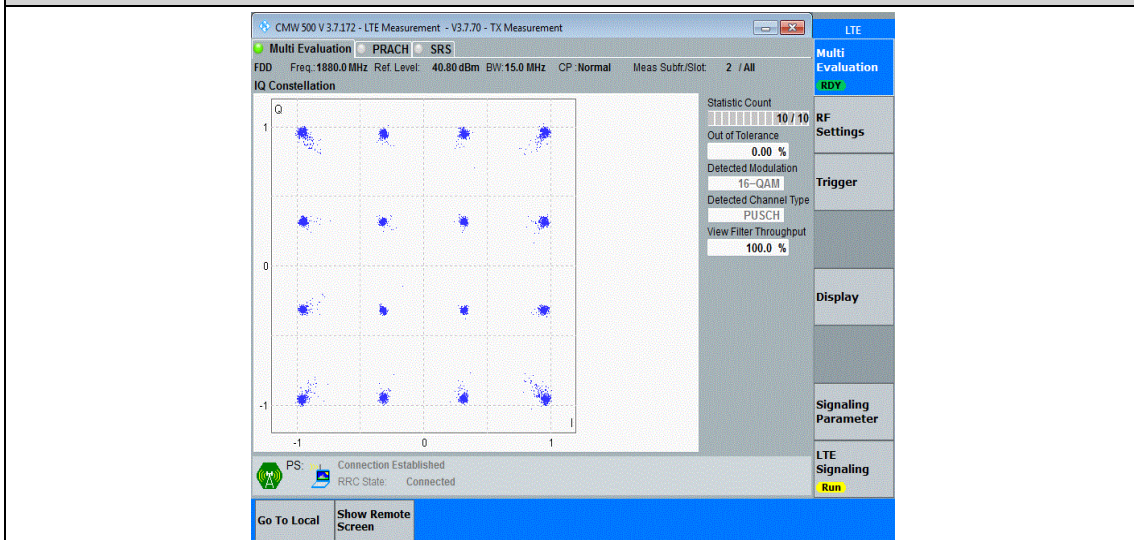

Band2-15MHz-16QAM-18900-75RB#0

Band2-15MHz-16QAM-19125-75RB#0

Band2-20MHz-QPSK-18700-100RB#0

Band2-20MHz-QPSK-18900-100RB#0

Band2-20MHz-QPSK-19100-100RB#0

Band2-20MHz-16QAM-18700-100RB#0

Band2-20MHz-16QAM-18900-100RB#0

Band2-20MHz-16QAM-19100-100RB#0