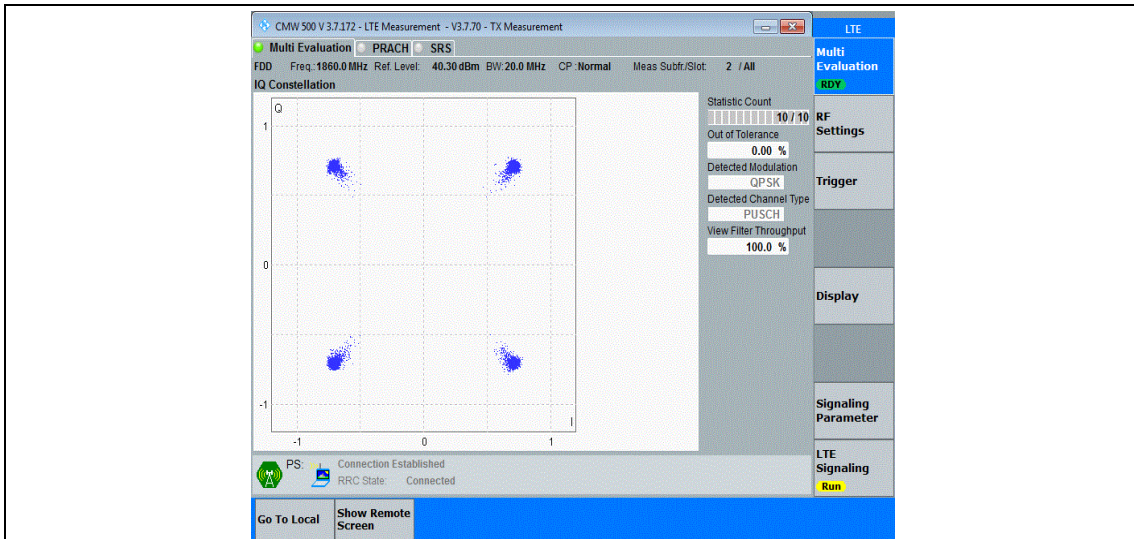

Band2-15MHz-16QAM-18900-75RB#0

Band2-15MHz-16QAM-19125-75RB#0

Band2-20MHz-QPSK-18700-100RB#0

Band2-20MHz-QPSK-18900-100RB#0

Band2-20MHz-QPSK-19100-100RB#0

Band2-20MHz-16QAM-18700-100RB#0

Band2-20MHz-16QAM-18900-100RB#0

Band2-20MHz-16QAM-19100-100RB#0