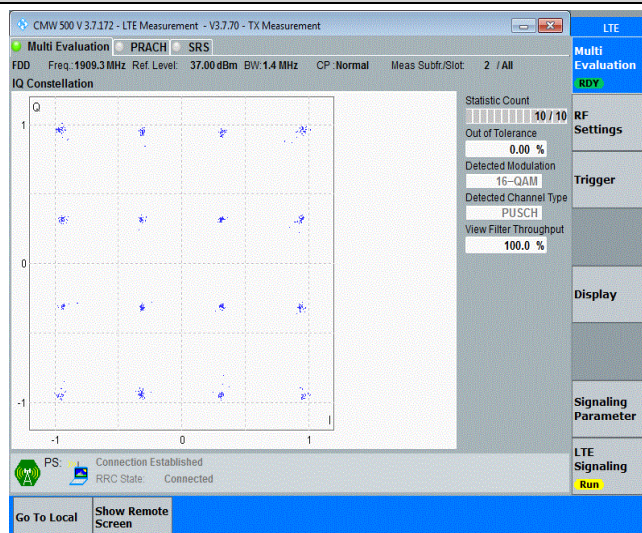

Test Graphs

Band2-1.4MHz-16QAM-18607-6RB#0

Band2-1.4MHz-16QAM-18900-6RB#0

Band2-1.4MHz-16QAM-19193-6RB#0

Band2-3MHz-QPSK-18615-15RB#0

Band2-3MHz-QPSK-18900-15RB#0

Band2-3MHz-QPSK-19185-15RB#0

Band2-3MHz-16QAM-18615-15RB#0