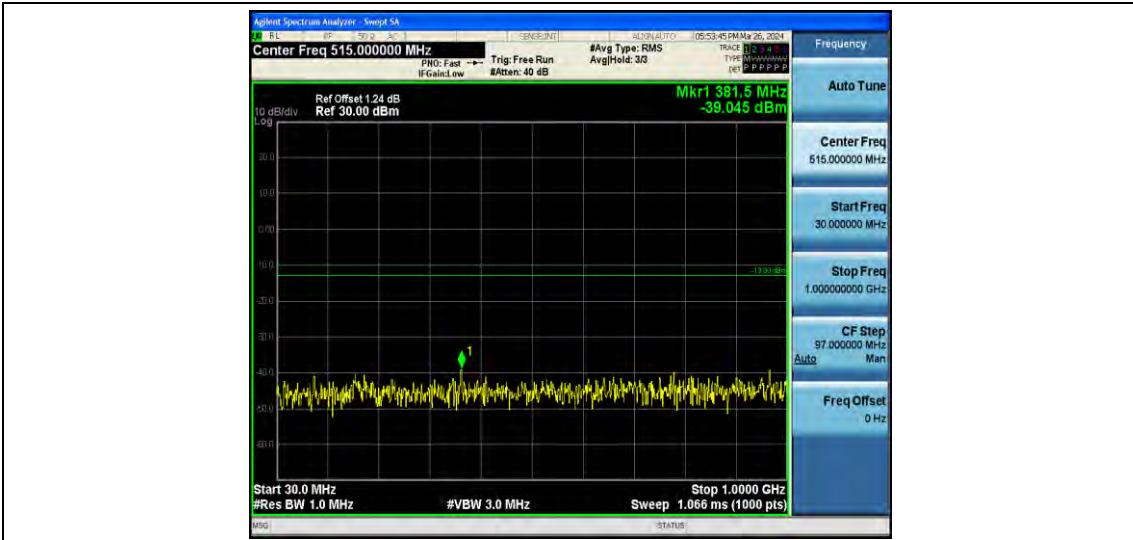

Band2-20MHz-16QAM-19100-1RB#0-Range1:30~1000MHz