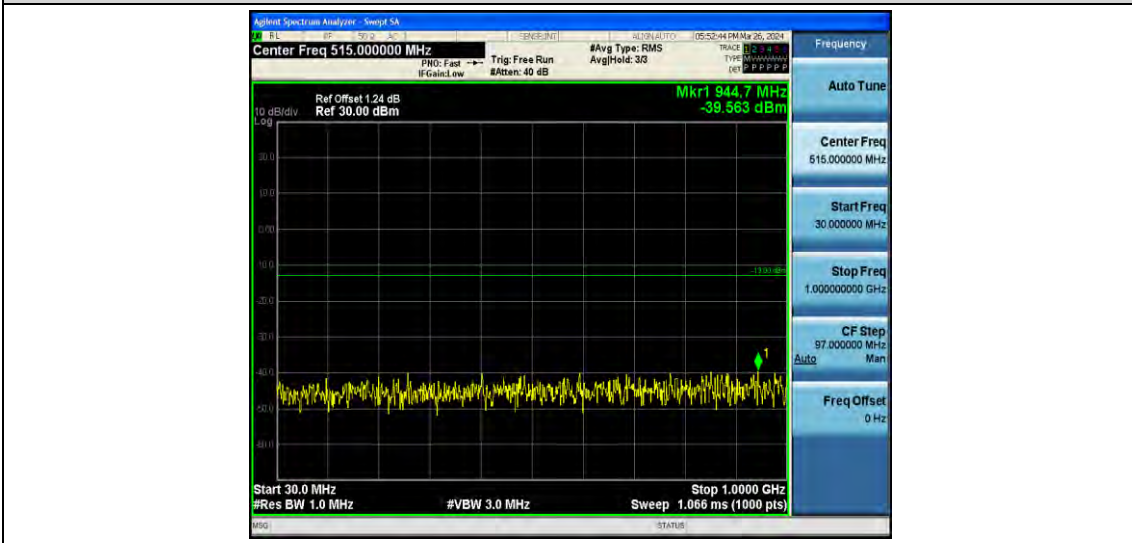

Band2-20MHz-16QAM-18700-1RB#0-Range1:30~1000MHz