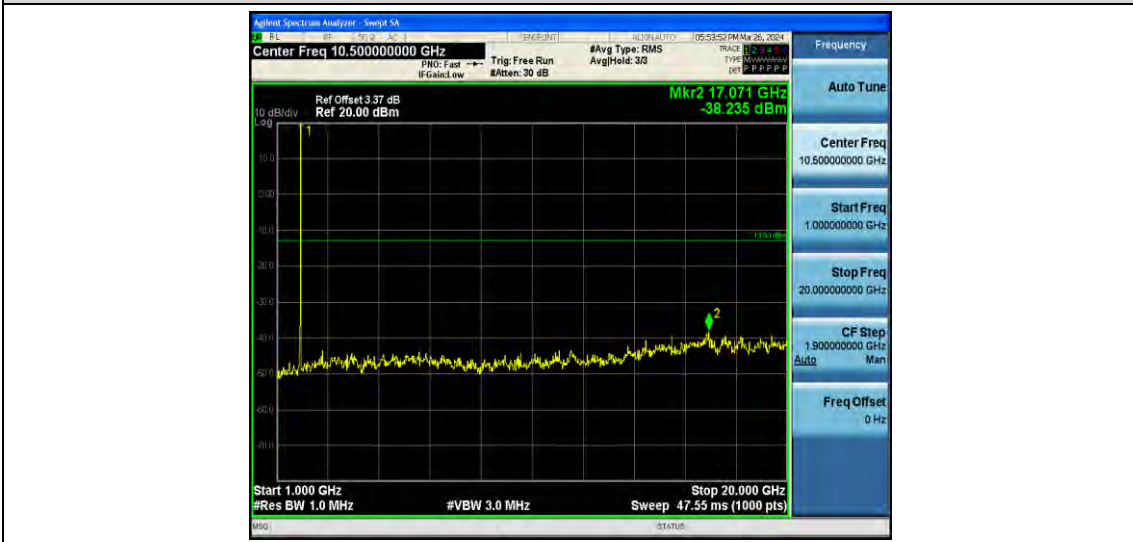

Band2-20MHz-16QAM-19100-1RB#0-Range2:1000~20000MHz