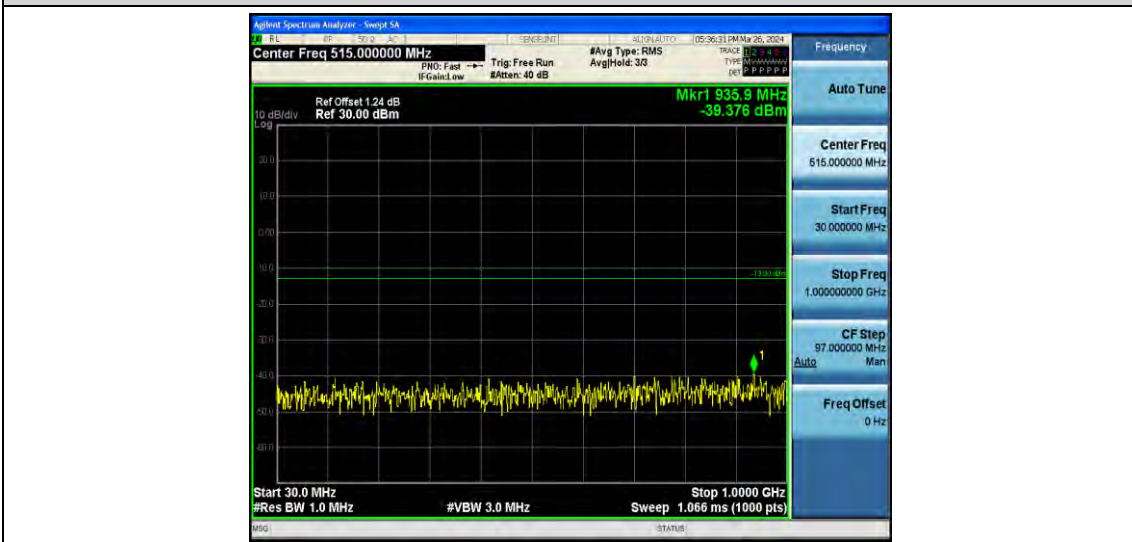

Band2-15MHz-QPSK-18900-1RB#0-Range1:30~1000MHz

Band2-15MHz-QPSK-18900-1RB#0-Range2:1000~20000MHz

Band2-15MHz-QPSK-19125-1RB#0-Range1:30~1000MHz

Band2-15MHz-QPSK-19125-1RB#0-Range2:1000~20000MHz

Band2-15MHz-16QAM-18675-1RB#0-Range1:30~1000MHz

Band2-15MHz-16QAM-18675-1RB#0-Range2:1000~20000MHz

Band2-15MHz-16QAM-18900-1RB#0-Range1:30~1000MHz

Band2-15MHz-16QAM-18900-1RB#0-Range2:1000~20000MHz

Band2-15MHz-16QAM-19125-1RB#0-Range1:30~1000MHz

Band2-15MHz-16QAM-19125-1RB#0-Range2:1000~20000MHz