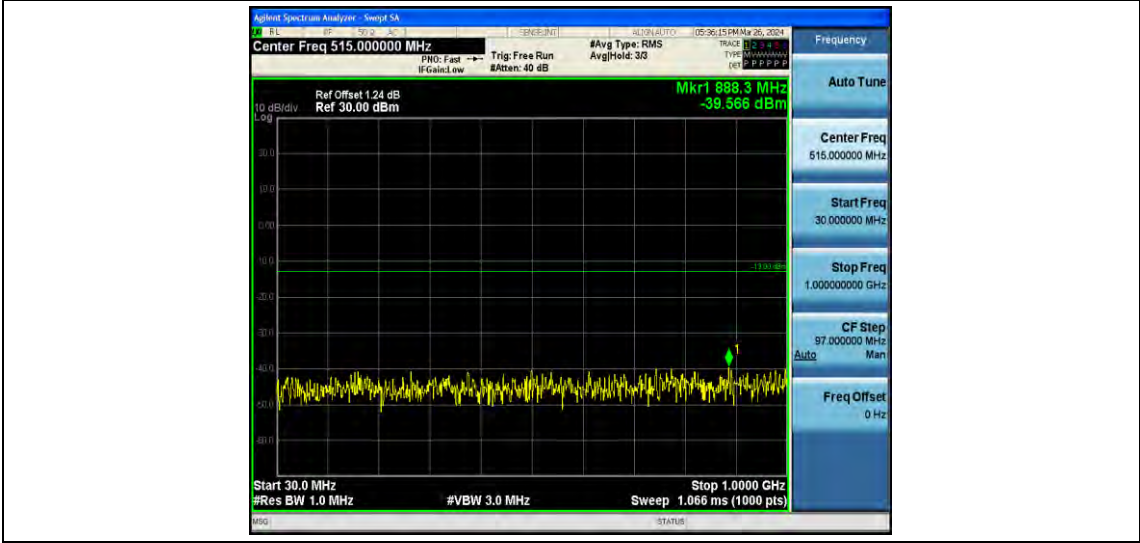

Band2-15MHz-QPSK-18900-1RB#0-Range1:30~1000MHz

Band2-15MHz-QPSK-18900-1RB#0-Range2:1000~20000MHz

Band2-15MHz-QPSK-19125-1RB#0-Range1:30~1000MHz

Band2-15MHz-QPSK-19125-1RB#0-Range2:1000~20000MHz

Band2-15MHz-16QAM-18675-1RB#0-Range1:30~1000MHz