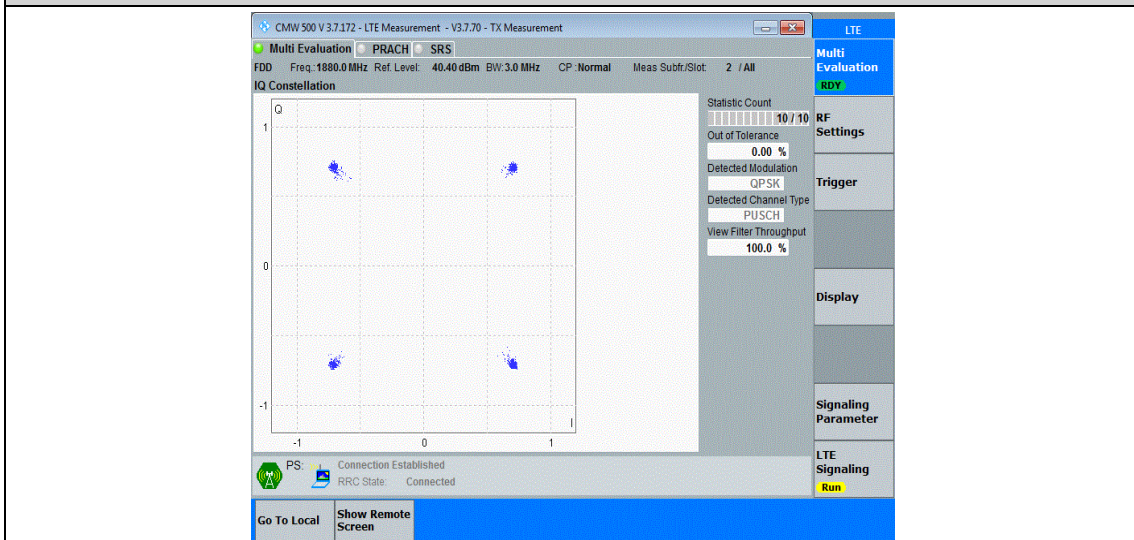

Test Graphs

Band2-1.4MHz-16QAM-18607-6RB#0

Band2-1.4MHz-16QAM-18900-6RB#0

Band2-1.4MHz-16QAM-19193-6RB#0

Band2-3MHz-QPSK-18615-15RB#0

Band2-3MHz-QPSK-18900-15RB#0

Band2-3MHz-QPSK-19185-15RB#0

Band2-3MHz-16QAM-18615-15RB#0