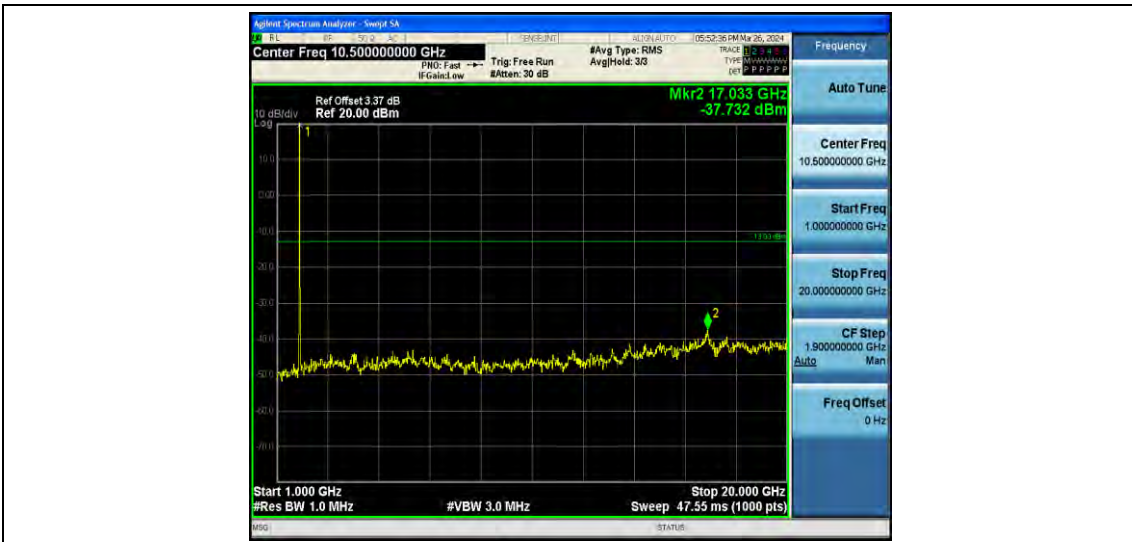

Band2-15MHz-16QAM-18675-1RB#0-Range2:1000~20000MHz

Band2-15MHz-16QAM-18900-1RB#0-Range1:30~1000MHz

Band2-15MHz-16QAM-18900-1RB#0-Range2:1000~20000MHz

Band2-15MHz-16QAM-19125-1RB#0-Range1:30~1000MHz

Band2-15MHz-16QAM-19125-1RB#0-Range2:1000~20000MHz

Band2-20MHz-QPSK-18700-1RB#0-Range1:30~1000MHz

Band2-20MHz-QPSK-18700-1RB#0-Range2:1000~20000MHz

Band2-20MHz-QPSK-18900-1RB#0-Range1:30~1000MHz

Band2-20MHz-QPSK-18900-1RB#0-Range2:1000~20000MHz

Band2-20MHz-QPSK-19100-1RB#0-Range1:30~1000MHz