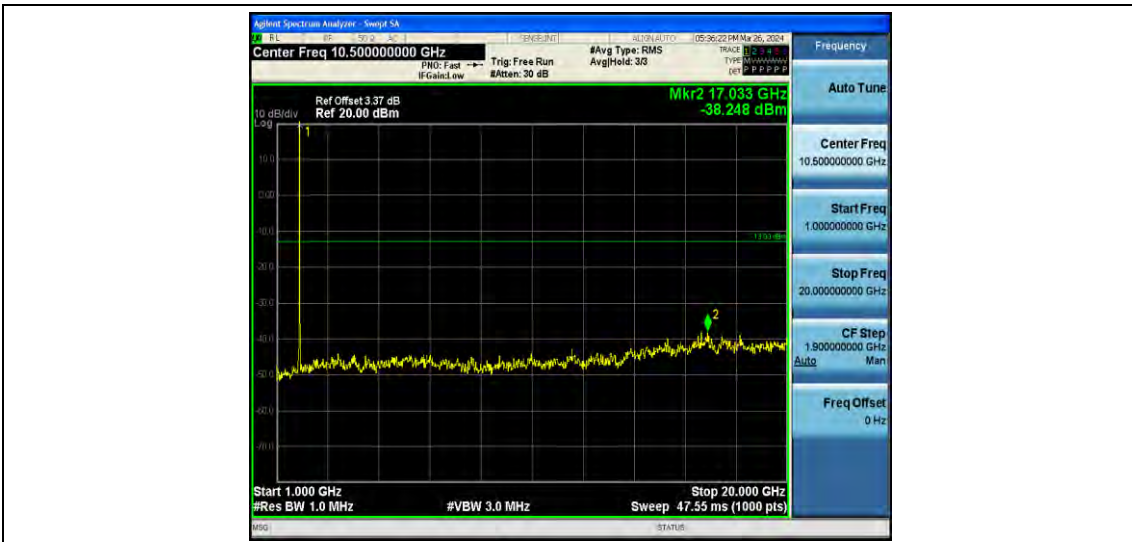

Band2-15MHz-QPSK-18900-1RB#0-Range1:30~1000MHz

Band2-15MHz-QPSK-18900-1RB#0-Range2:1000~20000MHz

Band2-15MHz-QPSK-19125-1RB#0-Range1:30~1000MHz

Band2-15MHz-QPSK-19125-1RB#0-Range2:1000~20000MHz

Band2-15MHz-16QAM-18675-1RB#0-Range1:30~1000MHz

Band2-15MHz-16QAM-18675-1RB#0-Range2:1000~20000MHz

Band2-15MHz-16QAM-18900-1RB#0-Range1:30~1000MHz

Band2-15MHz-16QAM-18900-1RB#0-Range2:1000~20000MHz

Band2-15MHz-16QAM-19125-1RB#0-Range1:30~1000MHz

Band2-15MHz-16QAM-19125-1RB#0-Range2:1000~20000MHz