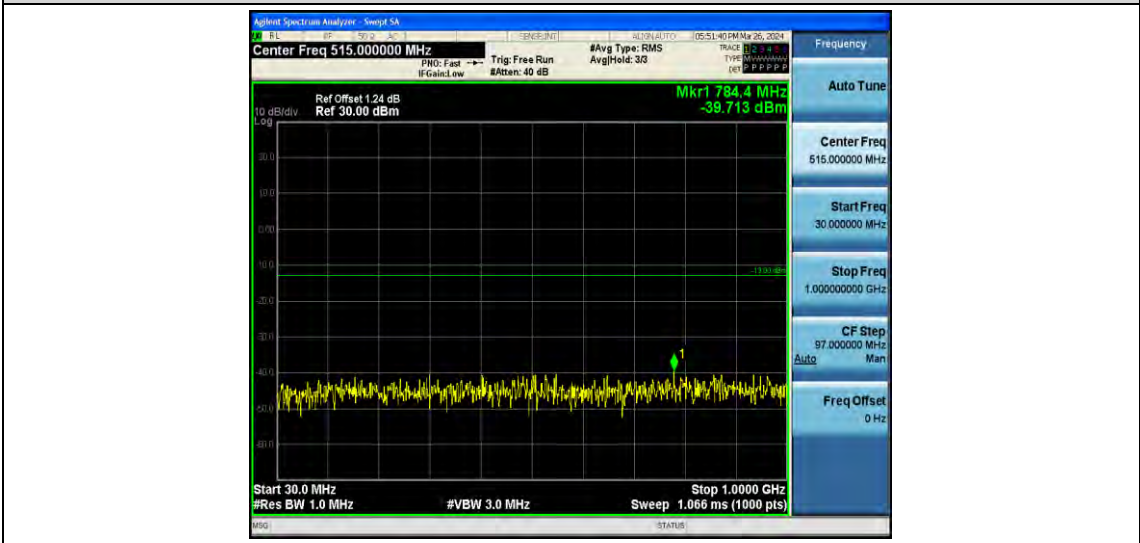

Band2-15MHz-16QAM-18675-1RB#0-Range2:1000~20000MHz

Band2-15MHz-16QAM-18900-1RB#0-Range1:30~1000MHz

Band2-15MHz-16QAM-18900-1RB#0-Range2:1000~20000MHz

Band2-15MHz-16QAM-19125-1RB#0-Range1:30~1000MHz

Band2-15MHz-16QAM-19125-1RB#0-Range2:1000~20000MHz

Band2-20MHz-QPSK-18700-1RB#0-Range1:30~1000MHz

Band2-20MHz-QPSK-18700-1RB#0-Range2:1000~20000MHz

Band2-20MHz-QPSK-18900-1RB#0-Range1:30~1000MHz

Band2-20MHz-QPSK-18900-1RB#0-Range2:1000~20000MHz

Band2-20MHz-QPSK-19100-1RB#0-Range1:30~1000MHz