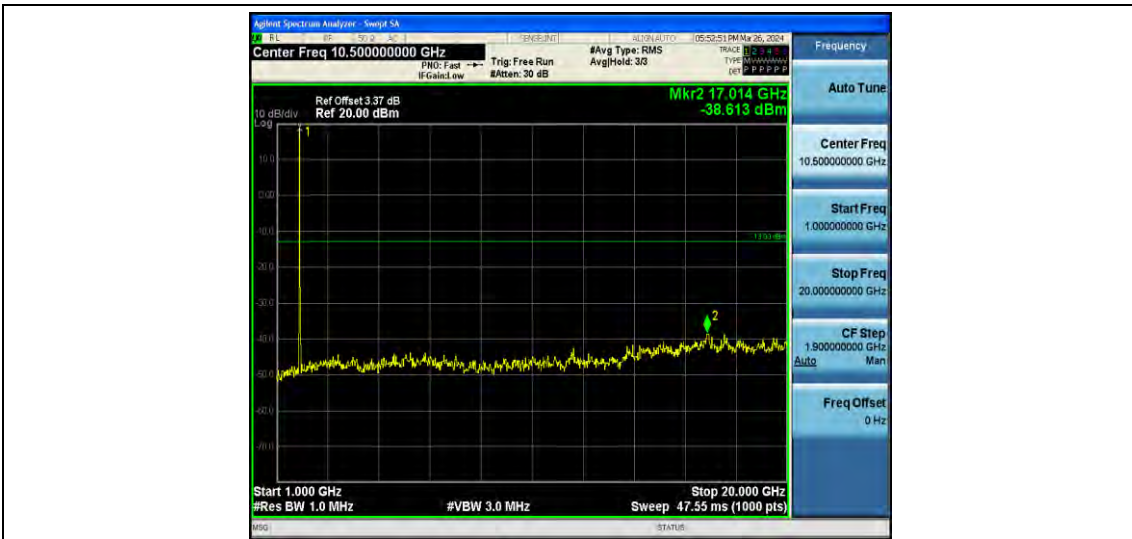

Band2-20MHz-16QAM-18700-1RB#0-Range2:1000~20000MHz