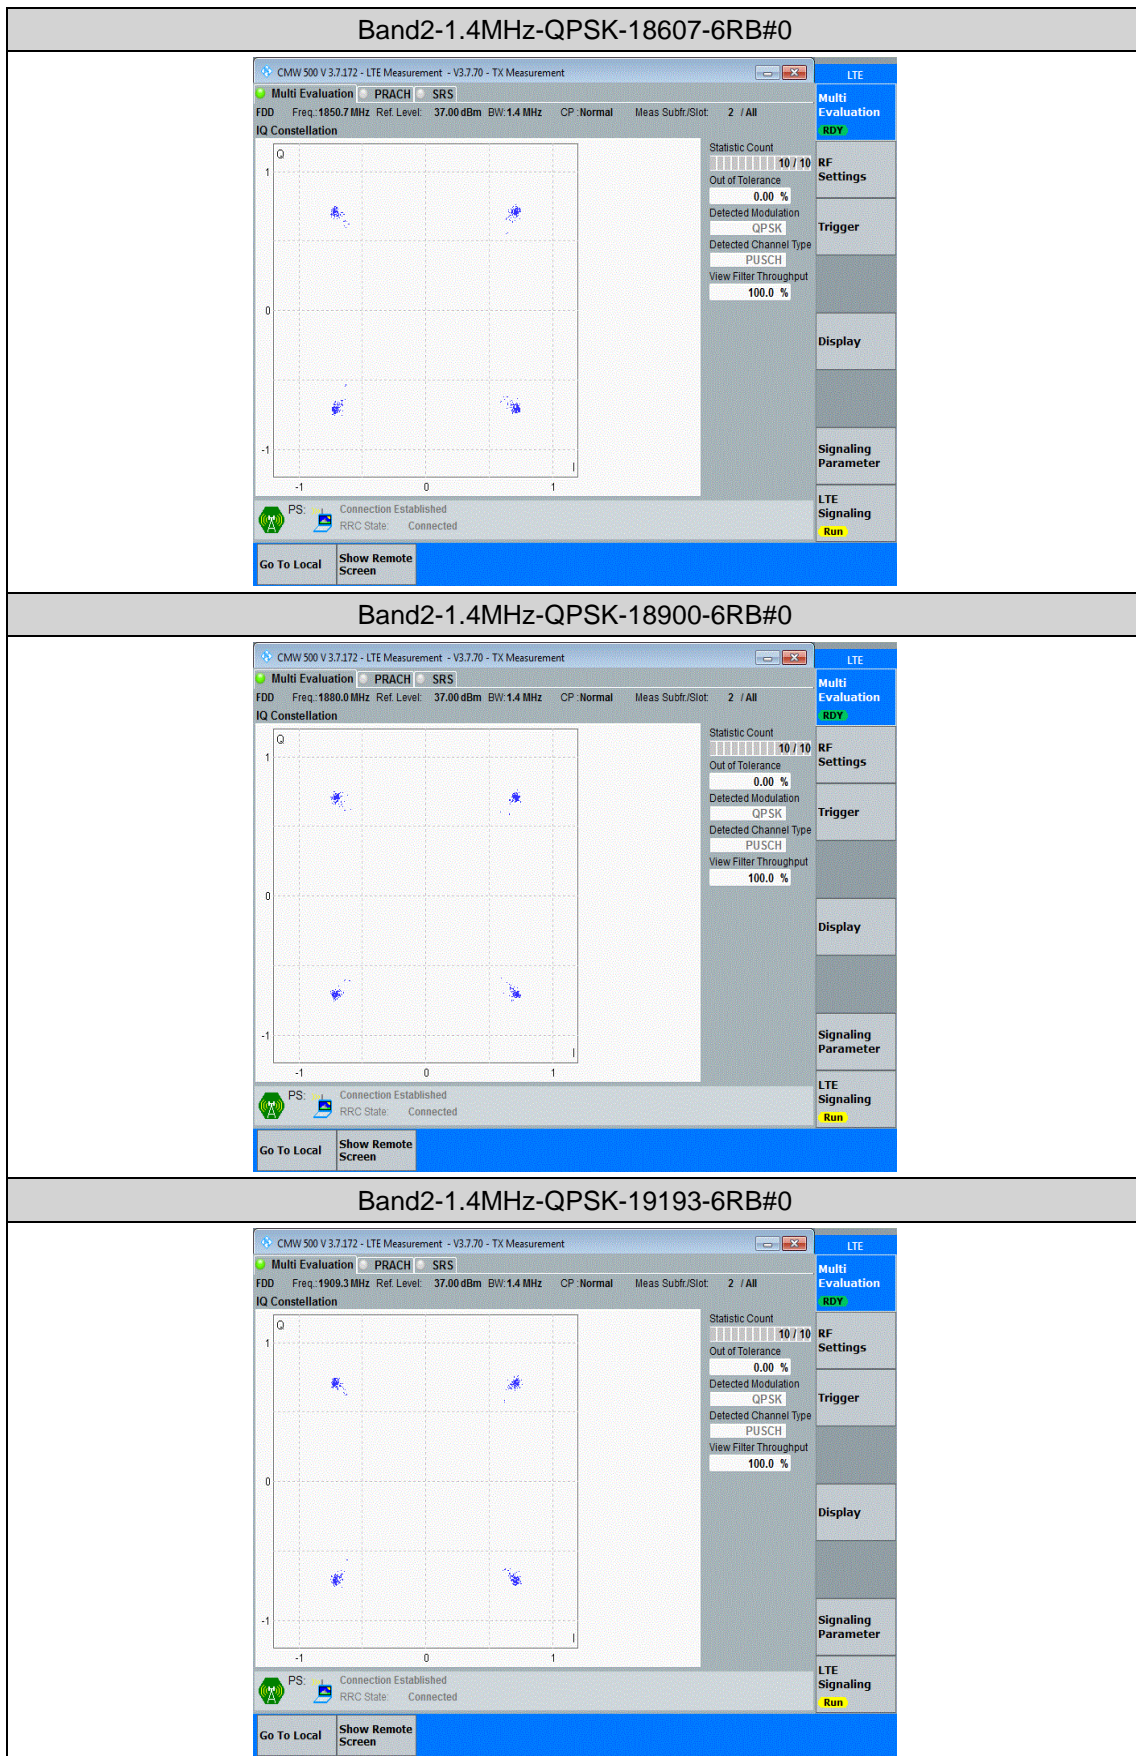

Test Graphs