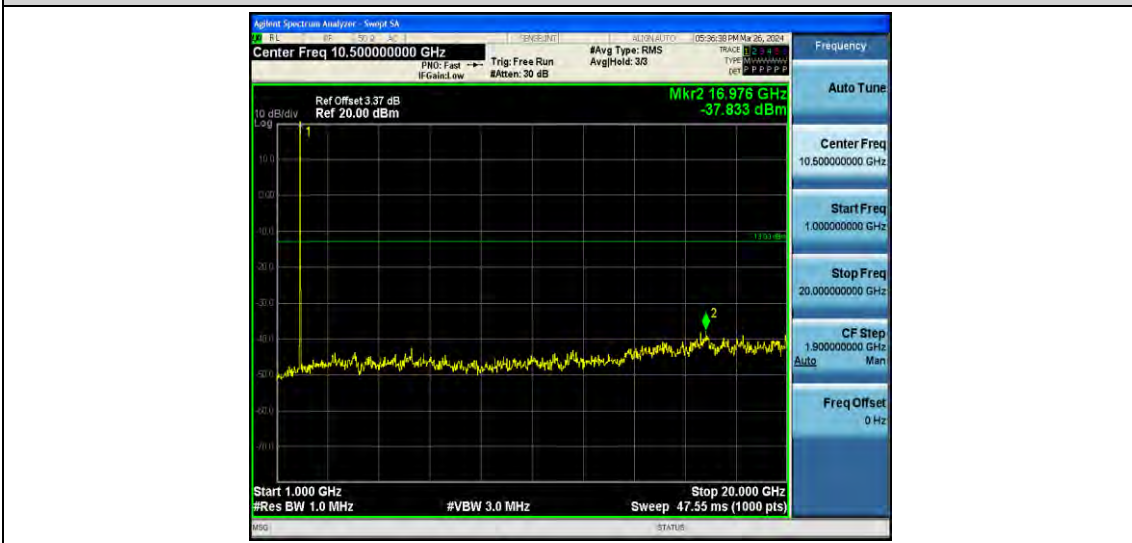

Band2-15MHz-QPSK-18900-1RB#0-Range1:30~1000MHz

Band2-15MHz-QPSK-18900-1RB#0-Range2:1000~20000MHz

Band2-15MHz-QPSK-19125-1RB#0-Range1:30~1000MHz

Band2-15MHz-QPSK-19125-1RB#0-Range2:1000~20000MHz

Band2-15MHz-16QAM-18675-1RB#0-Range1:30~1000MHz

Band2-15MHz-16QAM-18675-1RB#0-Range2:1000~20000MHz

Band2-15MHz-16QAM-18900-1RB#0-Range1:30~1000MHz

Band2-15MHz-16QAM-18900-1RB#0-Range2:1000~20000MHz

Band2-15MHz-16QAM-19125-1RB#0-Range1:30~1000MHz

Band2-15MHz-16QAM-19125-1RB#0-Range2:1000~20000MHz