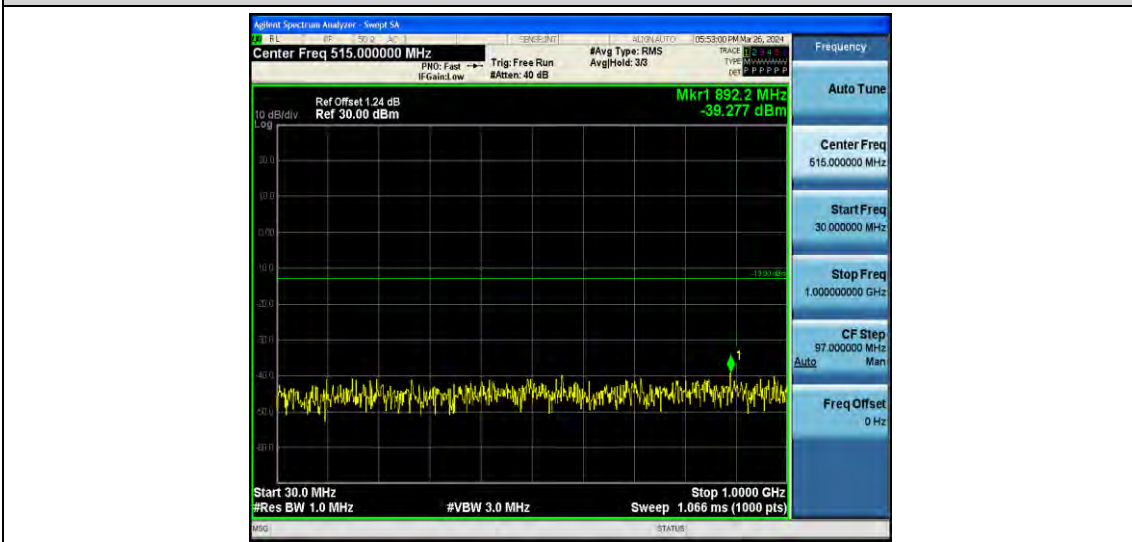

Band2-15MHz-16QAM-18675-1RB#0-Range2:1000~20000MHz

Band2-15MHz-16QAM-18900-1RB#0-Range1:30~1000MHz

Band2-15MHz-16QAM-18900-1RB#0-Range2:1000~20000MHz

Band2-15MHz-16QAM-19125-1RB#0-Range1:30~1000MHz

Band2-15MHz-16QAM-19125-1RB#0-Range2:1000~20000MHz

Band2-20MHz-QPSK-18700-1RB#0-Range1:30~1000MHz

Band2-20MHz-QPSK-18700-1RB#0-Range2:1000~20000MHz

Band2-20MHz-QPSK-18900-1RB#0-Range1:30~1000MHz

Band2-20MHz-QPSK-18900-1RB#0-Range2:1000~20000MHz

Band2-20MHz-QPSK-19100-1RB#0-Range1:30~1000MHz