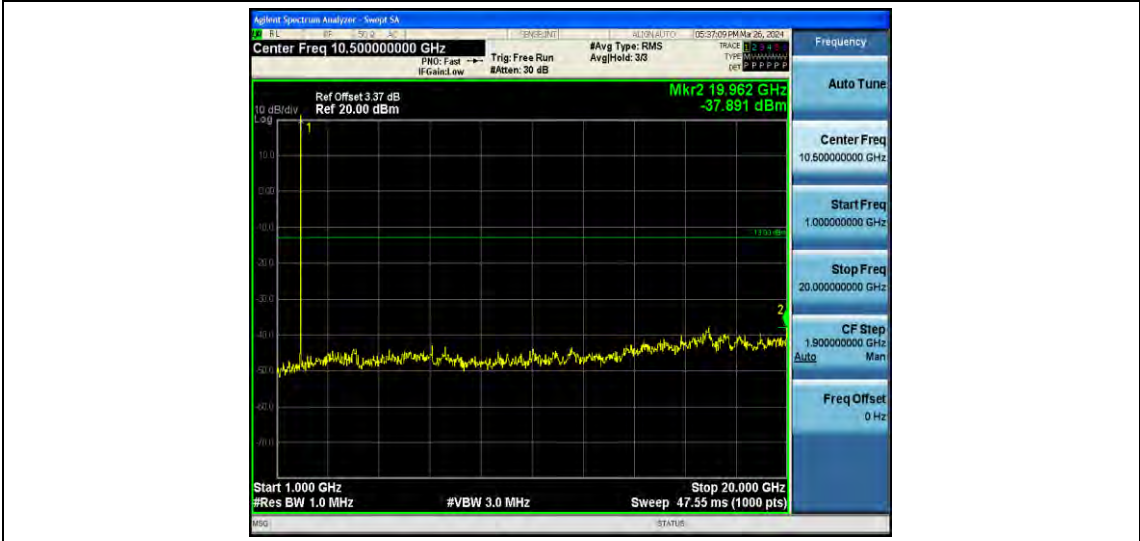

Band2-15MHz-QPSK-18900-1RB#0-Range1:30~1000MHz

Band2-15MHz-QPSK-18900-1RB#0-Range2:1000~20000MHz

Band2-15MHz-QPSK-19125-1RB#0-Range1:30~1000MHz

Band2-15MHz-QPSK-19125-1RB#0-Range2:1000~20000MHz

Band2-15MHz-16QAM-18675-1RB#0-Range1:30~1000MHz

Band2-15MHz-16QAM-18675-1RB#0-Range2:1000~20000MHz

Band2-15MHz-16QAM-18900-1RB#0-Range1:30~1000MHz

Band2-15MHz-16QAM-18900-1RB#0-Range2:1000~20000MHz

Band2-15MHz-16QAM-19125-1RB#0-Range1:30~1000MHz

Band2-15MHz-16QAM-19125-1RB#0-Range2:1000~20000MHz