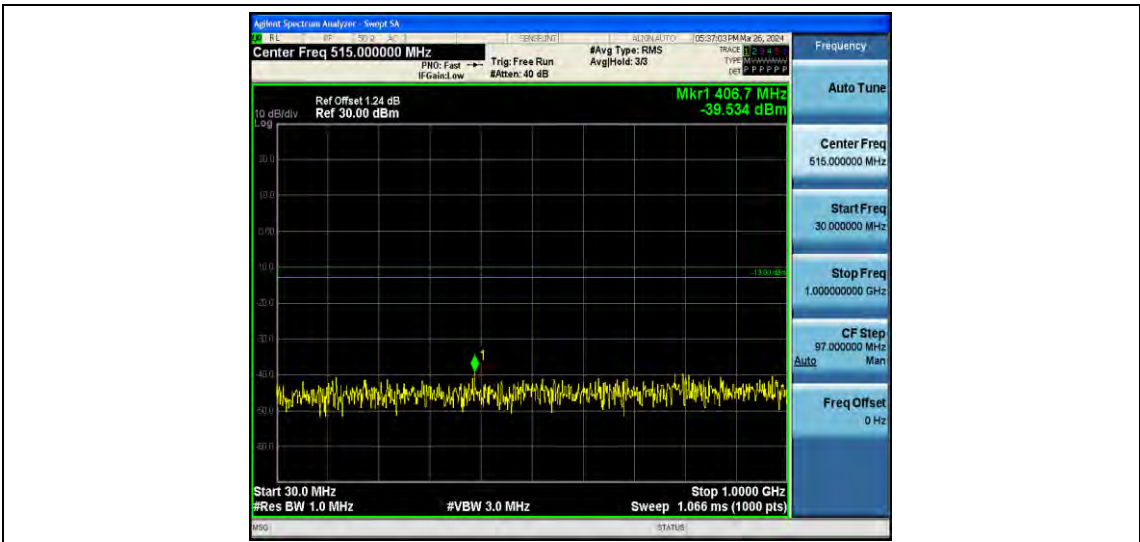

Band2-15MHz-QPSK-18900-1RB#0-Range1:30~1000MHz

Band2-15MHz-QPSK-18900-1RB#0-Range2:1000~20000MHz

Band2-15MHz-QPSK-19125-1RB#0-Range1:30~1000MHz

Band2-15MHz-QPSK-19125-1RB#0-Range2:1000~20000MHz

Band2-15MHz-16QAM-18675-1RB#0-Range1:30~1000MHz