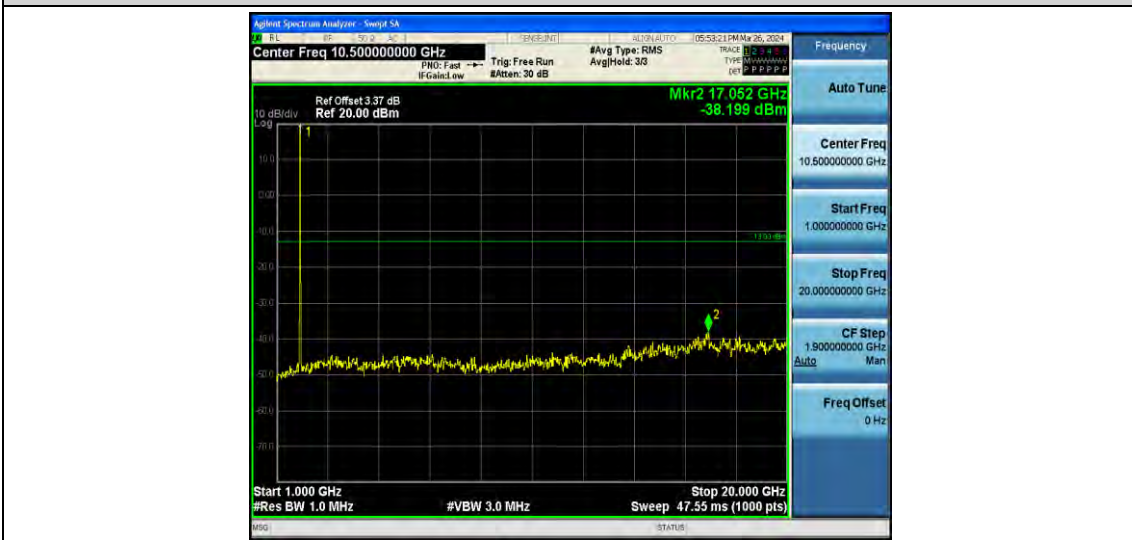

Band2-20MHz-QPSK-19100-1RB#0-Range2:1000~20000MHz

Band2-20MHz-16QAM-18700-1RB#0-Range1:30~1000MHz

Band2-20MHz-16QAM-18700-1RB#0-Range2:1000~20000MHz

Band2-20MHz-16QAM-18900-1RB#0-Range1:30~1000MHz

Band2-20MHz-16QAM-18900-1RB#0-Range2:1000~20000MHz