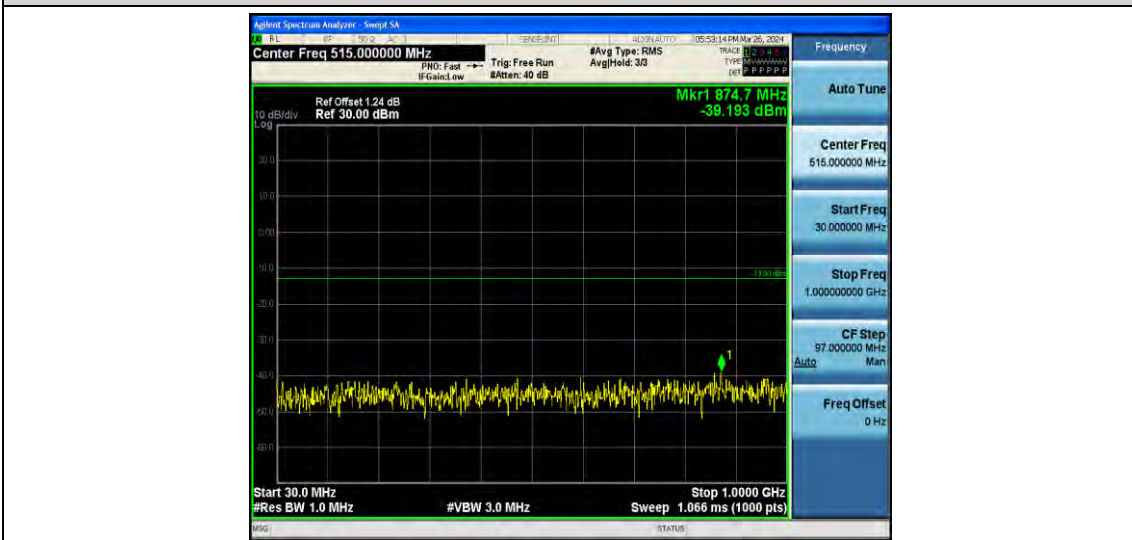

Band2-20MHz-QPSK-19100-1RB#0-Range2:1000~20000MHz

Band2-20MHz-16QAM-18700-1RB#0-Range1:30~1000MHz

Band2-20MHz-16QAM-18700-1RB#0-Range2:1000~20000MHz

Band2-20MHz-16QAM-18900-1RB#0-Range1:30~1000MHz

Band2-20MHz-16QAM-18900-1RB#0-Range2:1000~20000MHz