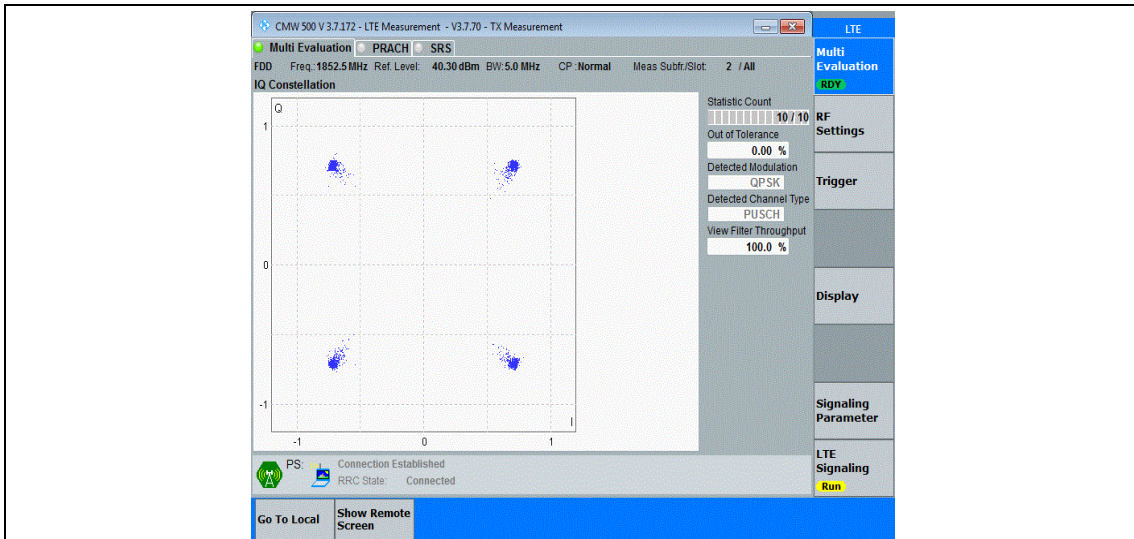

Band2-5MHz-QPSK-18900-25RB#0