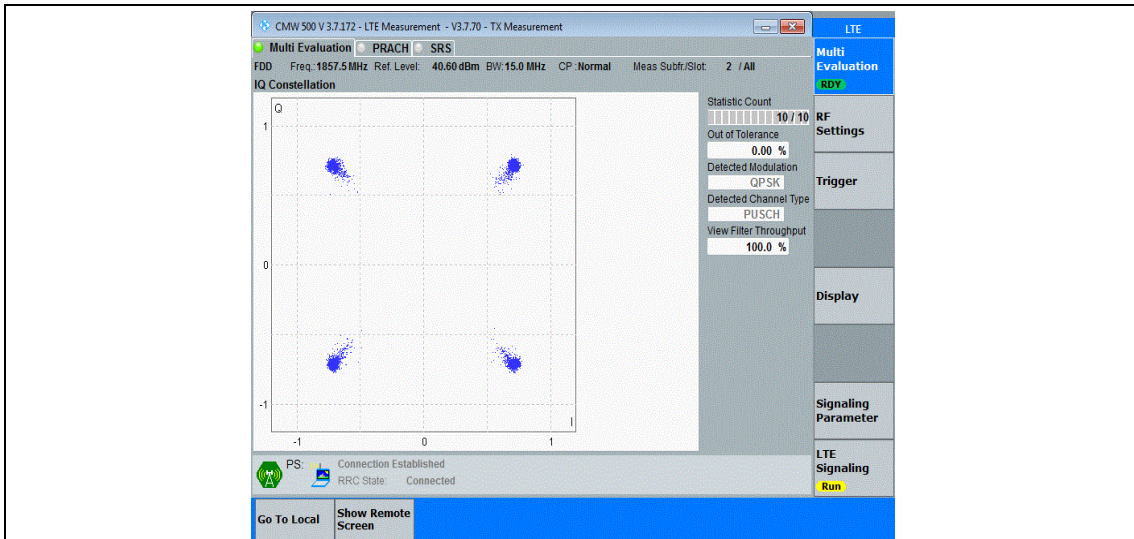

Band2-15MHz-QPSK-18900-75RB#0