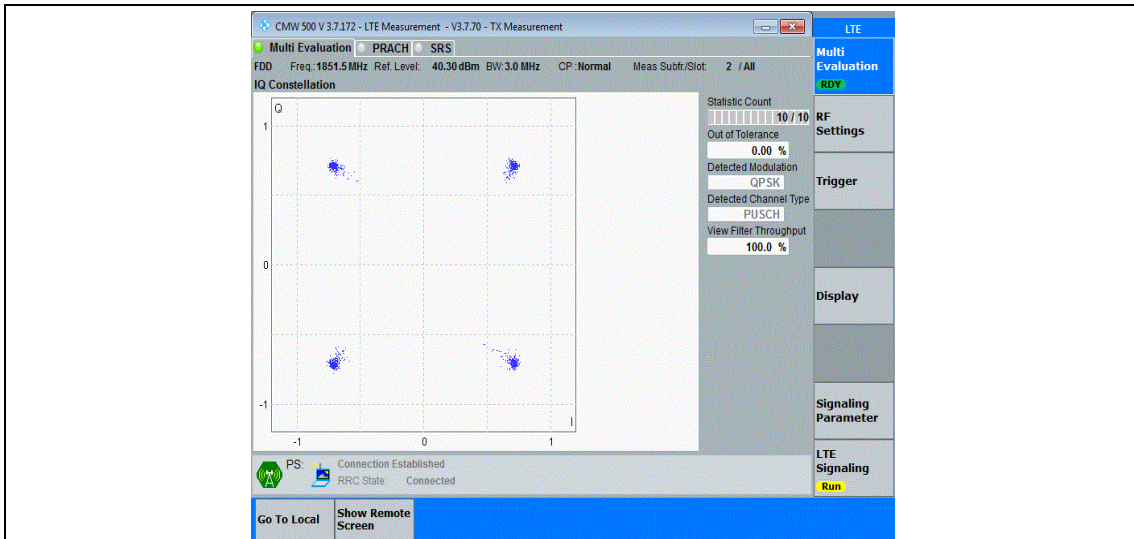

Test Graphs

Band2-1.4MHz-16QAM-18607-6RB#0

Band2-1.4MHz-16QAM-18900-6RB#0

Band2-1.4MHz-16QAM-19193-6RB#0

Band2-3MHz-QPSK-18615-15RB#0

Band2-3MHz-QPSK-18900-15RB#0

Band2-3MHz-QPSK-19185-15RB#0

Band2-3MHz-16QAM-18615-15RB#0