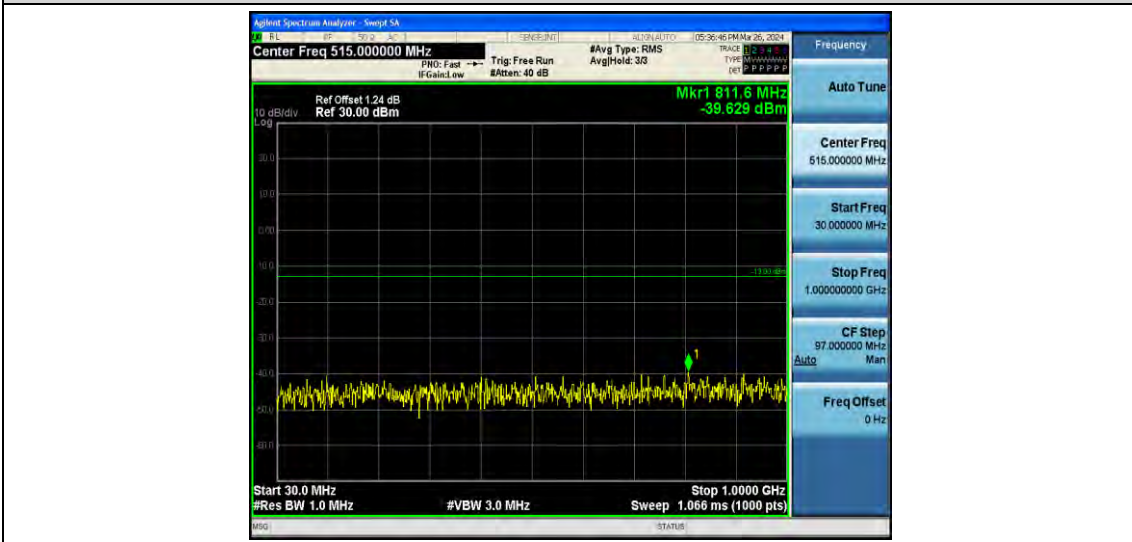

Band2-15MHz-16QAM-18900-1RB#0-Range1:30~1000MHz