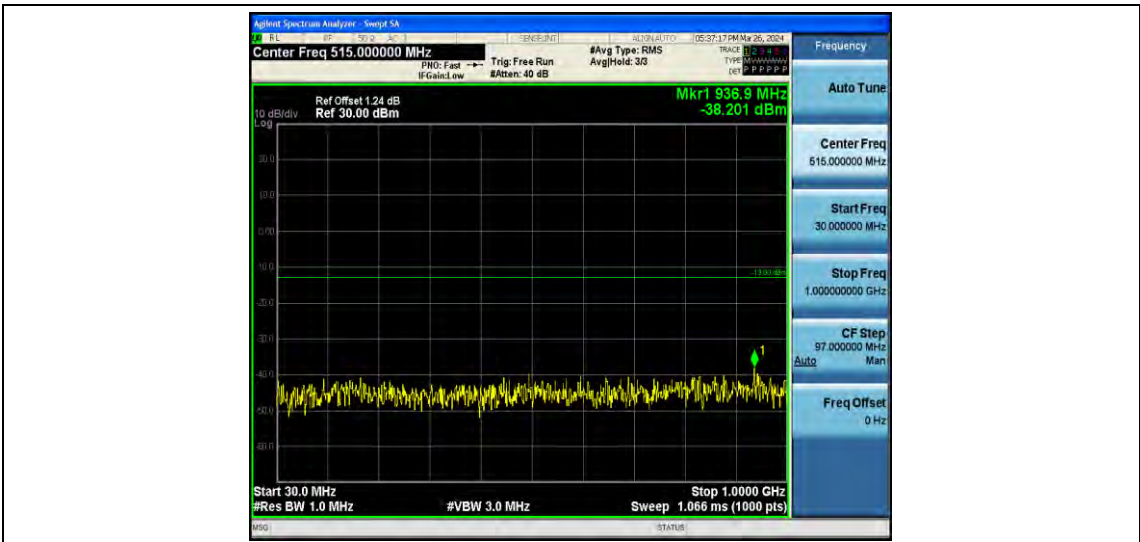

Band2-15MHz-16QAM-18675-1RB#0-Range2:1000~20000MHz

Band2-15MHz-16QAM-18900-1RB#0-Range1:30~1000MHz

Band2-15MHz-16QAM-18900-1RB#0-Range2:1000~20000MHz

Band2-15MHz-16QAM-19125-1RB#0-Range1:30~1000MHz

Band2-15MHz-16QAM-19125-1RB#0-Range2:1000~20000MHz