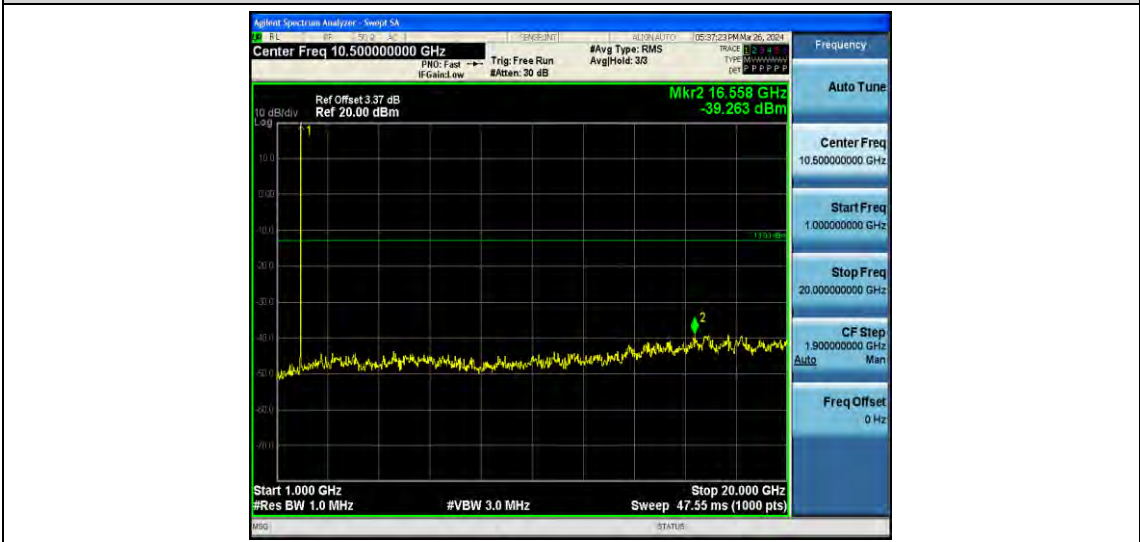

Band2-15MHz-16QAM-18675-1RB#0-Range2:1000~20000MHz

Band2-15MHz-16QAM-18900-1RB#0-Range1:30~1000MHz

Band2-15MHz-16QAM-18900-1RB#0-Range2:1000~20000MHz

Band2-15MHz-16QAM-19125-1RB#0-Range1:30~1000MHz

Band2-15MHz-16QAM-19125-1RB#0-Range2:1000~20000MHz

Band2-20MHz-QPSK-18700-1RB#0-Range1:30~1000MHz

Band2-20MHz-QPSK-18700-1RB#0-Range2:1000~20000MHz

Band2-20MHz-QPSK-18900-1RB#0-Range1:30~1000MHz

Band2-20MHz-QPSK-18900-1RB#0-Range2:1000~20000MHz

Band2-20MHz-QPSK-19100-1RB#0-Range1:30~1000MHz