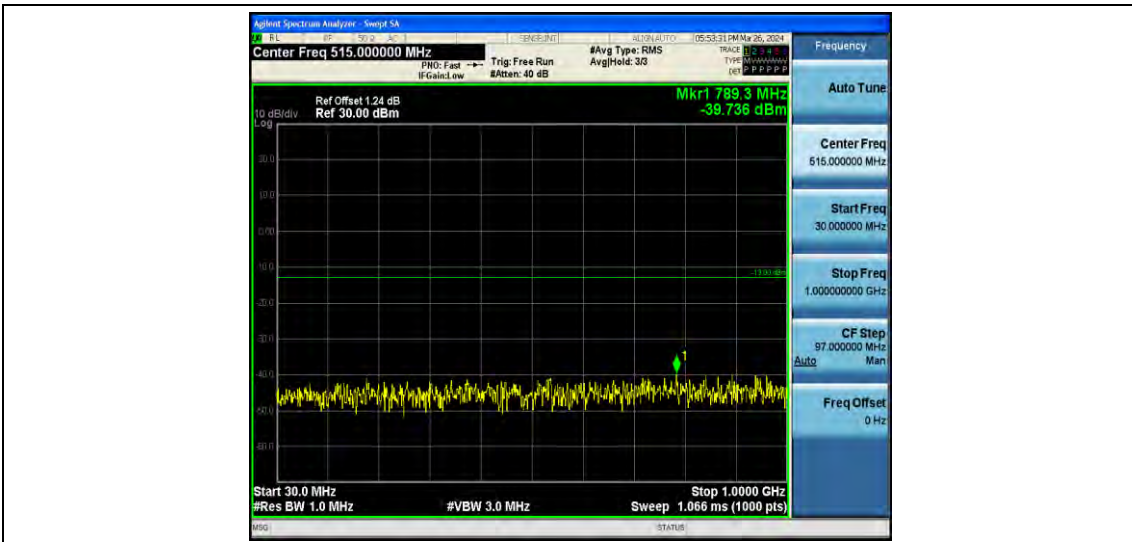

Band2-20MHz-QPSK-18700-1RB#0-Range1:30~1000MHz

Band2-20MHz-QPSK-18700-1RB#0-Range2:1000~20000MHz

Band2-20MHz-QPSK-18900-1RB#0-Range1:30~1000MHz

Band2-20MHz-QPSK-18900-1RB#0-Range2:1000~20000MHz

Band2-20MHz-QPSK-19100-1RB#0-Range1:30~1000MHz