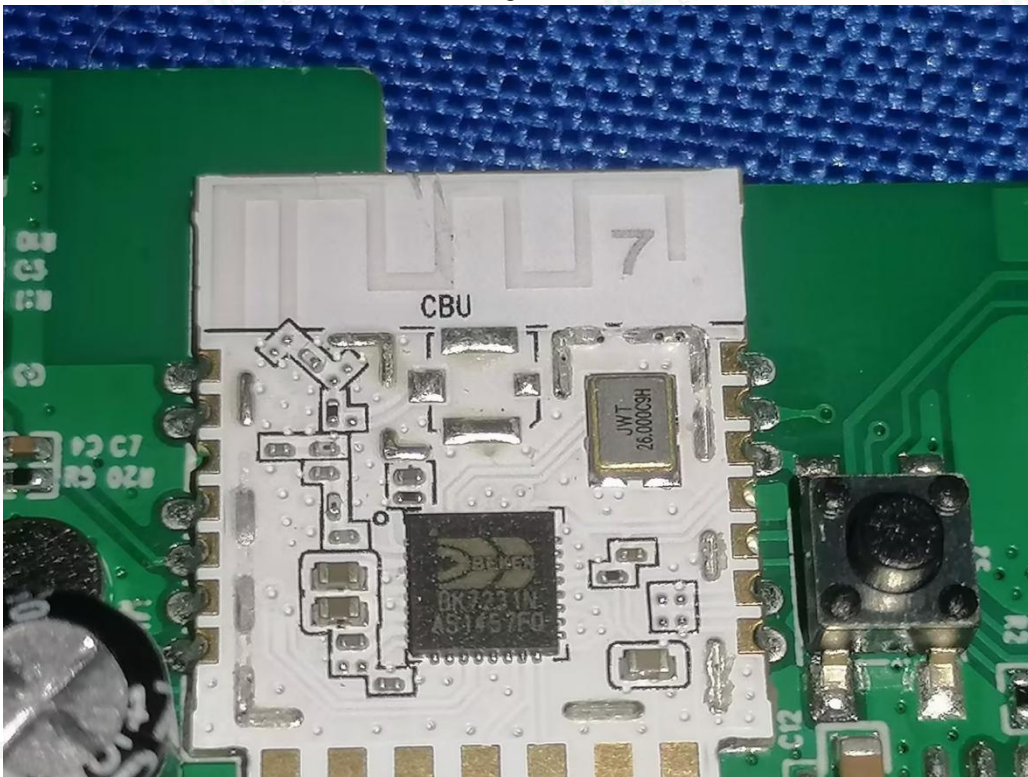

Internal Photos of the EUT

Fig. 1

Fig. 2

Fig. 3

433MHz RX
Antenna

Fig. 4

Fig. 5

Fig. 6

Fig. 7

Fig. 8