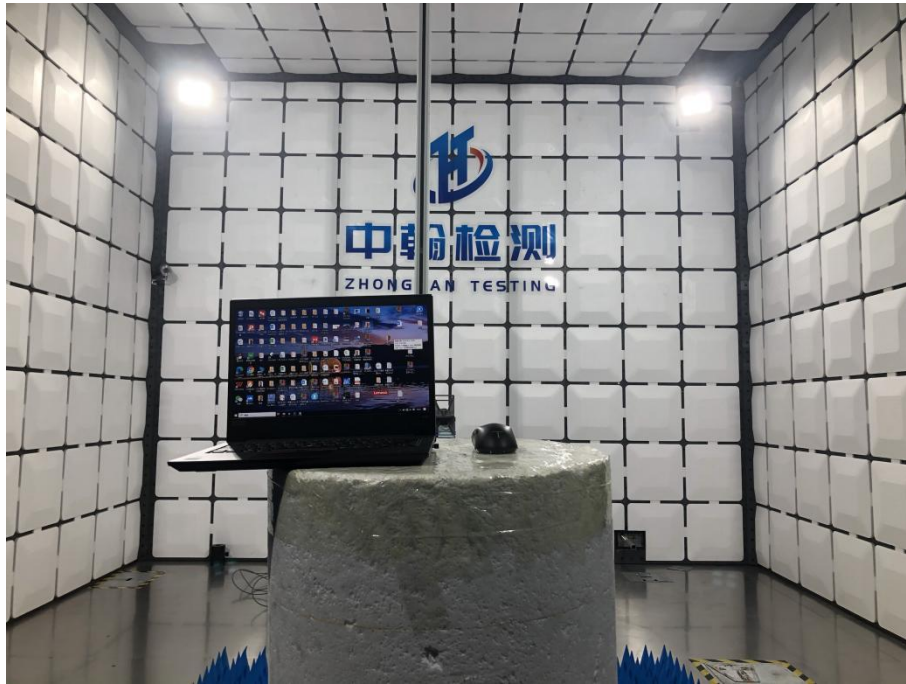

EUT TEST PHOTOS

ZHONGHAN

FCC ID: 2BFDF-ML602

\*\*\*\*\* END OF REPORT \*\*\*\*\*