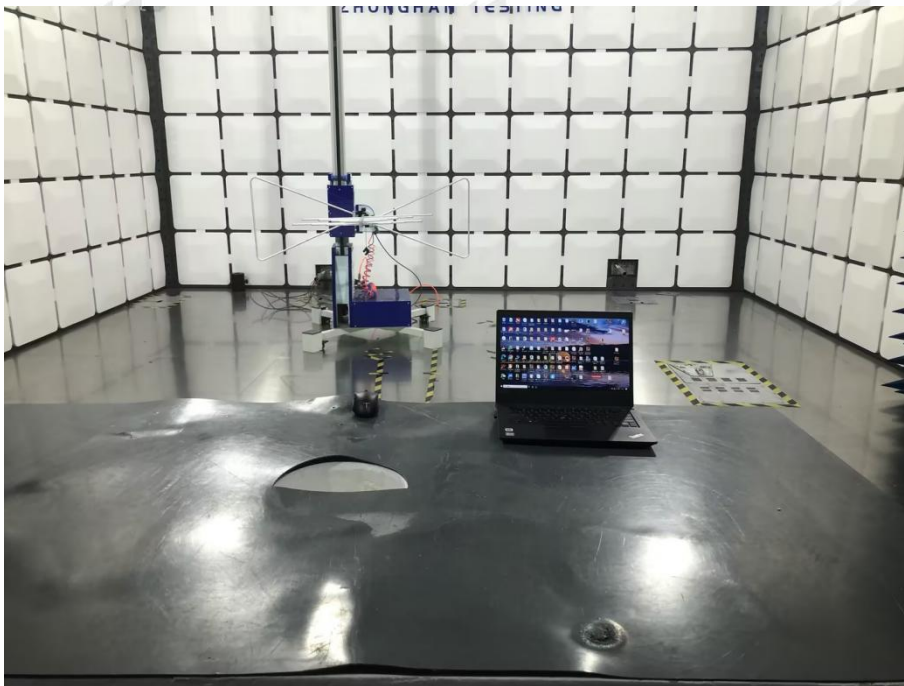

EUT TEST PHOTOS

ZHONGHAN

FCC ID: 2BFDF-ML602

\*\*\*\*\* END OF REPORT \*\*\*\*\*