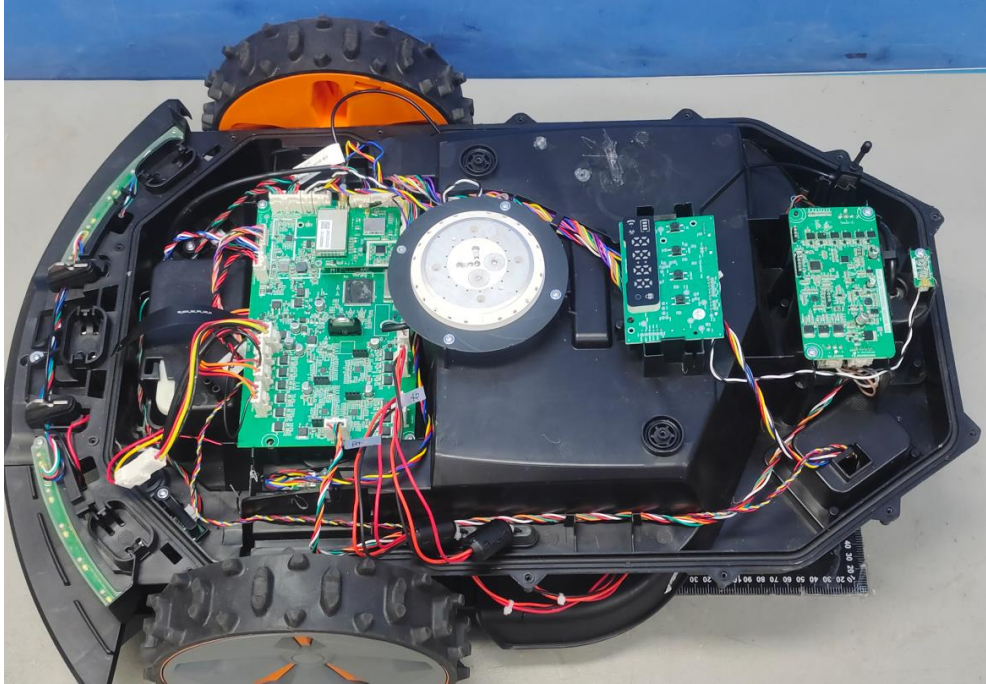

Internal Photos

FCC ID: 2BFD7X35

Antenna Location

FCC ID: 2BFD7X35

FCC ID: 2BFD7X35

LORA module 1, FCC ID: 2BDFV-A39

LORA module 2, FCC ID: 2BA39HX-DU1021D

LORA module 3, FCC ID: 2A92VQD302