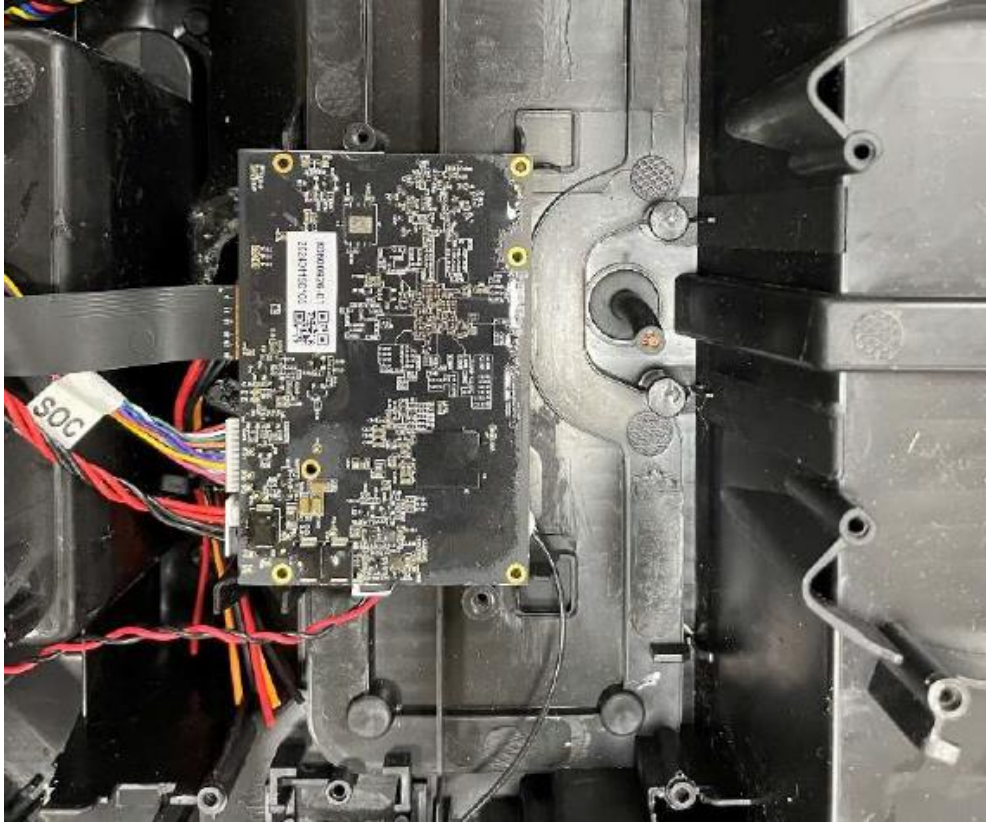

Internal Photos

FCC ID: 2BFD7X35

Antenna Location

FCC ID: 2BFD7X35

FCC ID: 2BFD7X35

LORA module 1, FCC ID: 2BDFV-A39

LORA module 2, FCC ID: 2BA39HX-DU1021D

LORA module 3, FCC ID: 2A92VQD302