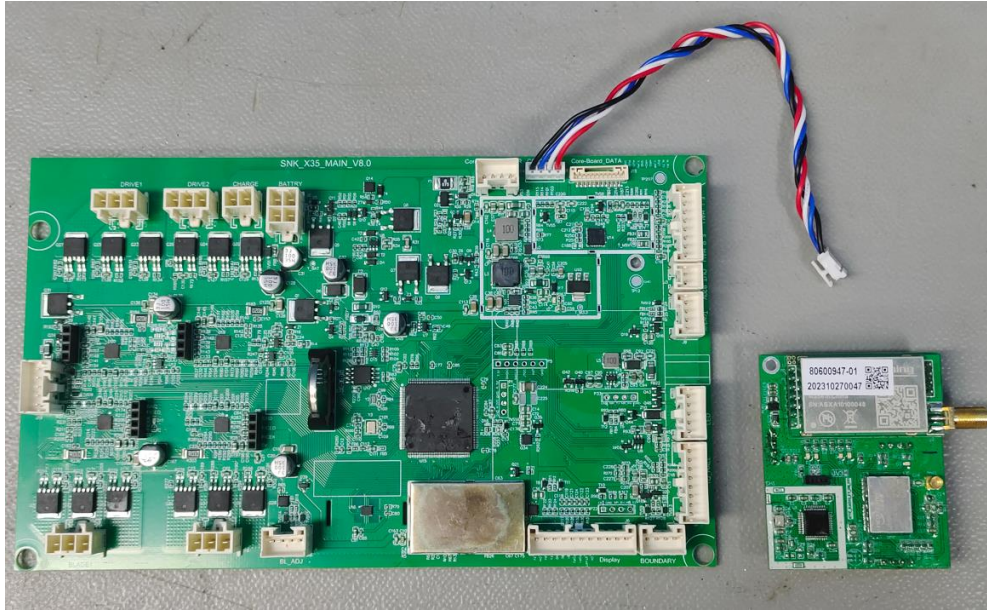

Internal Photos

FCC ID: 2BFD7X35

Antenna Location

FCC ID: 2BFD7X35

FCC ID: 2BFD7X35

LORA module 1, FCC ID: 2BDFV-A39

LORA module 2, FCC ID: 2BA39HX-DU1021D

LORA module 3, FCC ID: 2A92VQD302