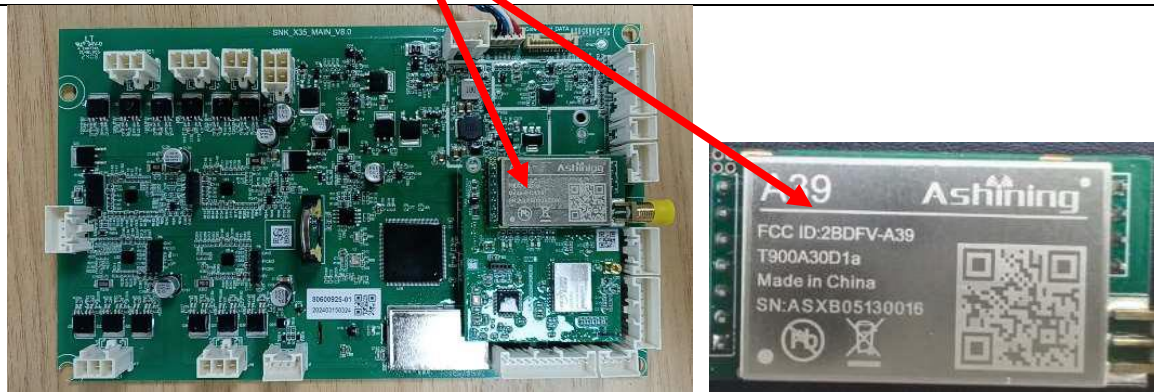

Internal Photos

FCC ID: 2BFD7X35

Antenna Location

FCC ID: 2BFD7X35

FCC ID: 2BFD7X35

LORA module 1, FCC ID: 2BDFV-A39

LORA module 2, FCC ID: 2BA39HX-DU1021D

LORA module 3, FCC ID: 2A92VQD302