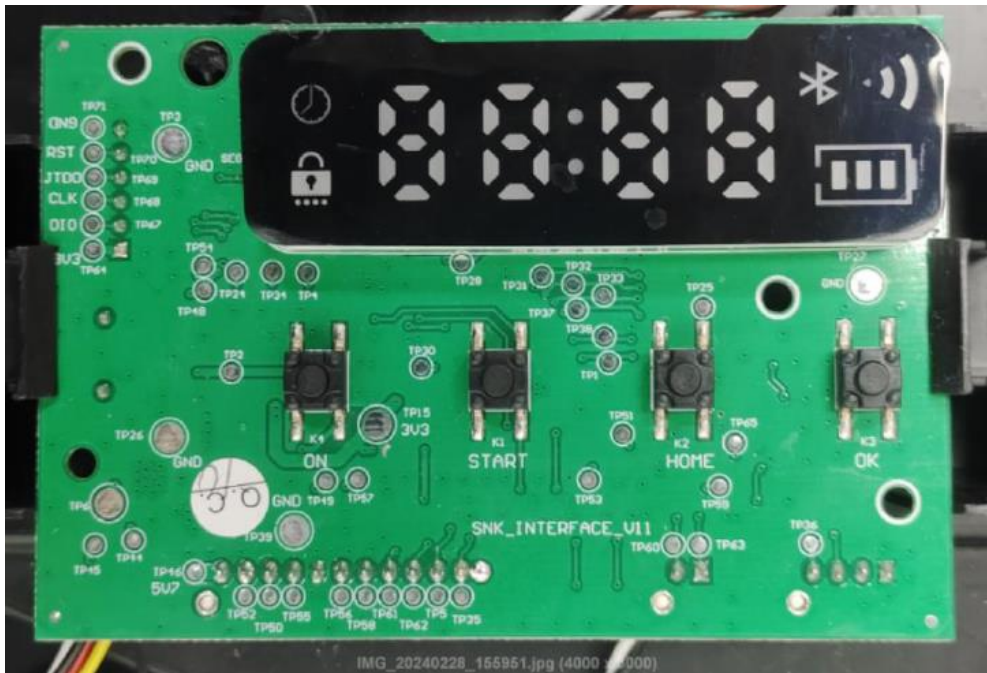

Internal Photos

FCC ID: 2BFD7X35

Antenna Location

FCC ID: 2BFD7X35

FCC ID: 2BFD7X35

LORA module 1, FCC ID: 2BDFV-A39

LORA module 2, FCC ID: 2BA39HX-DU1021D

LORA module 3, FCC ID: 2A92VQD302