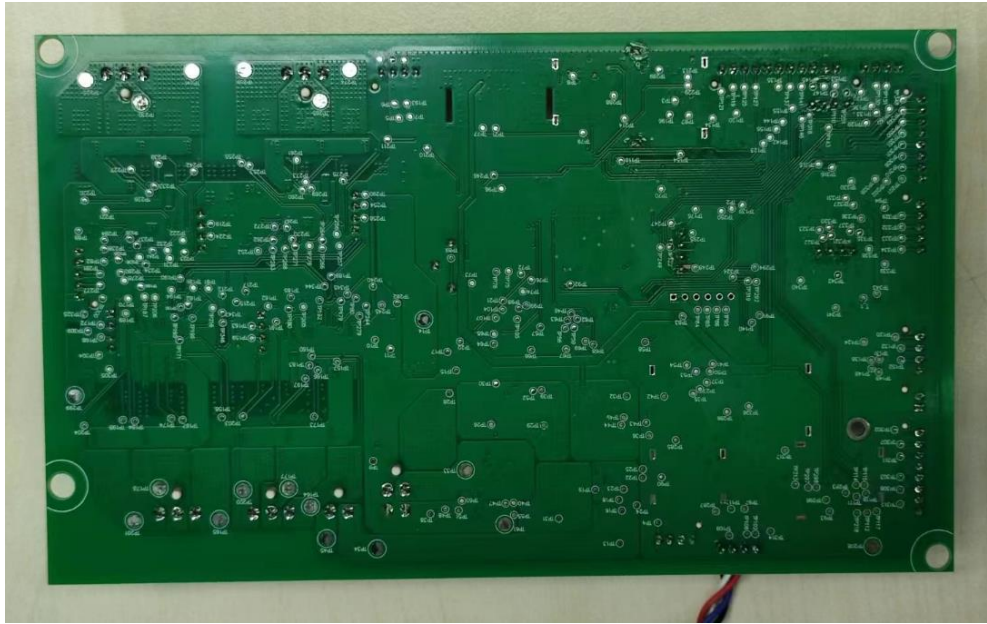

Internal Photos

FCC ID: 2BFD7X35

Antenna Location

FCC ID: 2BFD7X35

FCC ID: 2BFD7X35

LORA module 1, FCC ID: 2BDFV-A39

LORA module 2, FCC ID: 2BA39HX-DU1021D

LORA module 3, FCC ID: 2A92VQD302