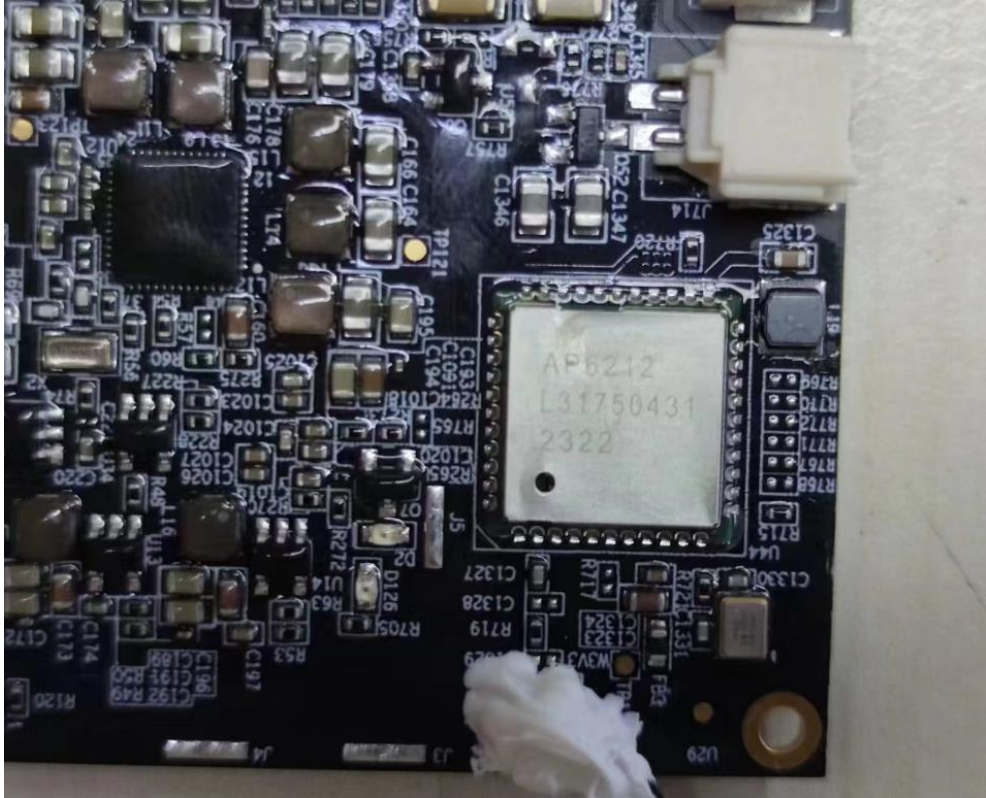

Internal Photos

FCC ID: 2BFD7X35

Antenna Location

FCC ID: 2BFD7X35

FCC ID: 2BFD7X35

LORA module 1, FCC ID: 2BDFV-A39

LORA module 2, FCC ID: 2BA39HX-DU1021D

LORA module 3, FCC ID: 2A92VQD302