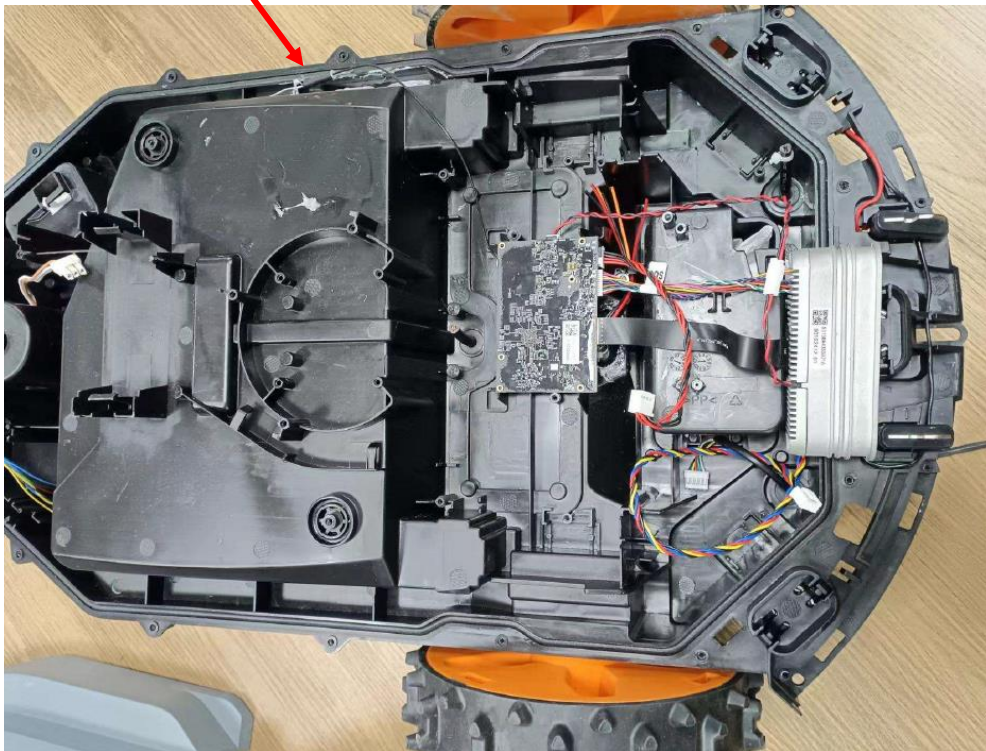

Internal Photos

FCC ID: 2BFD7X35

Antenna Location

FCC ID: 2BFD7X35

FCC ID: 2BFD7X35

LORA module 1, FCC ID: 2BDFV-A39

LORA module 2, FCC ID: 2BA39HX-DU1021D

LORA module 3, FCC ID: 2A92VQD302