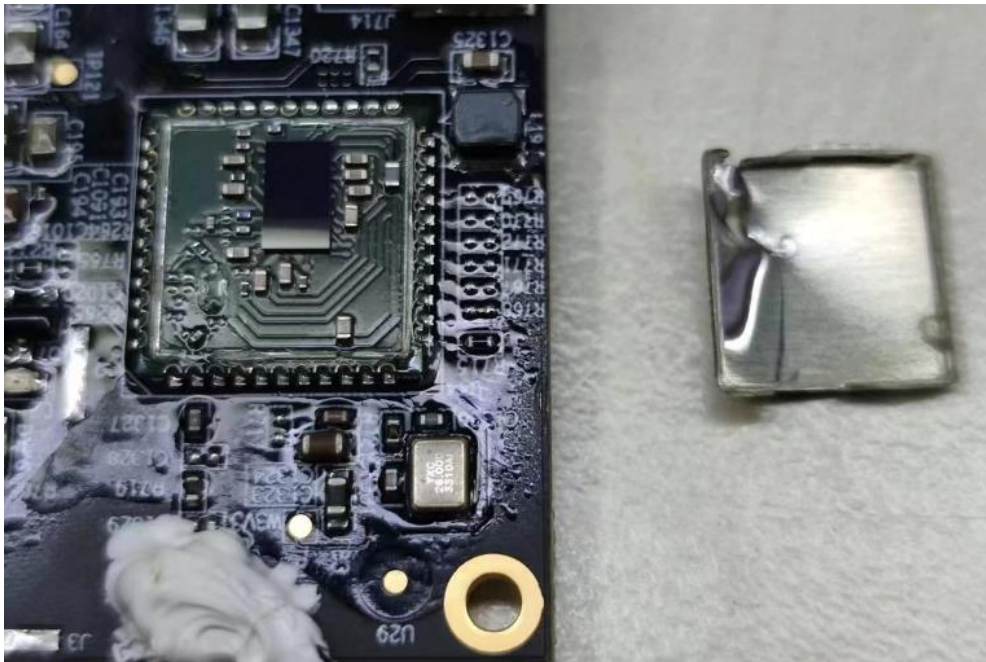

Internal Photos

FCC ID: 2BFD7X35

Antenna Location

FCC ID: 2BFD7X35

FCC ID: 2BFD7X35

LORA module 1, FCC ID: 2BDFV-A39

LORA module 2, FCC ID: 2BA39HX-DU1021D

LORA module 3, FCC ID: 2A92VQD302