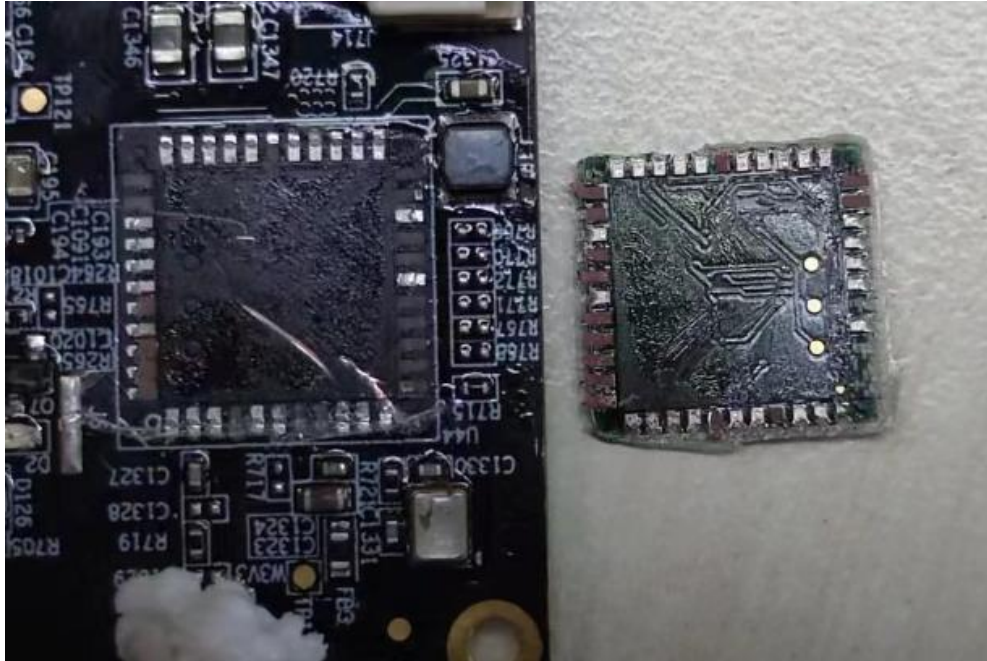

Internal Photos

FCC ID: 2BFD7X35

Antenna Location

FCC ID: 2BFD7X35

FCC ID: 2BFD7X35

LORA module 1, FCC ID: 2BDFV-A39

LORA module 2, FCC ID: 2BA39HX-DU1021D

LORA module 3, FCC ID: 2A92VQD302