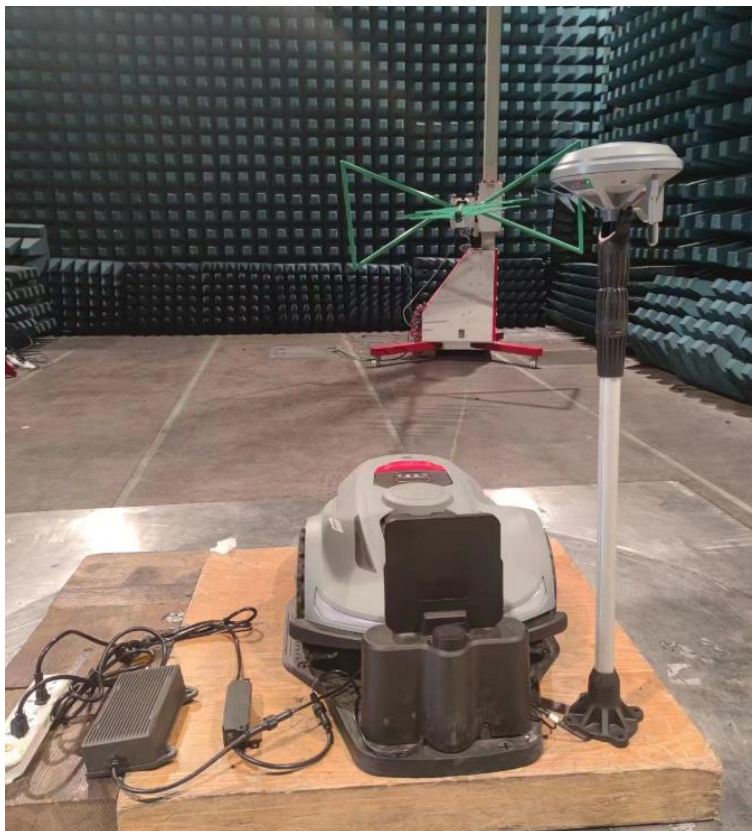

# Test Setup

FCC ID: 2BFD7X35-1