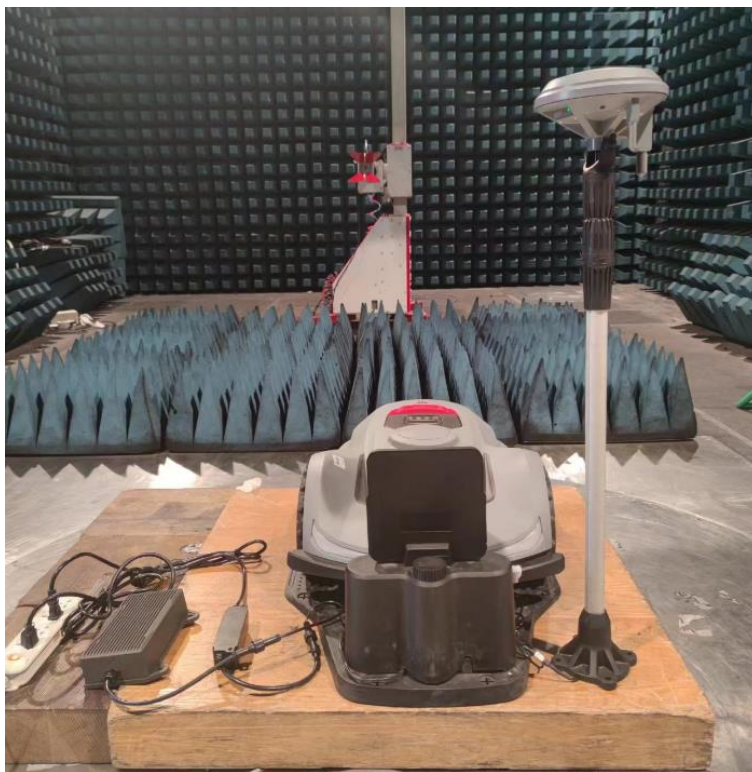

# Test Setup

FCC ID: 2BFD7X35-1