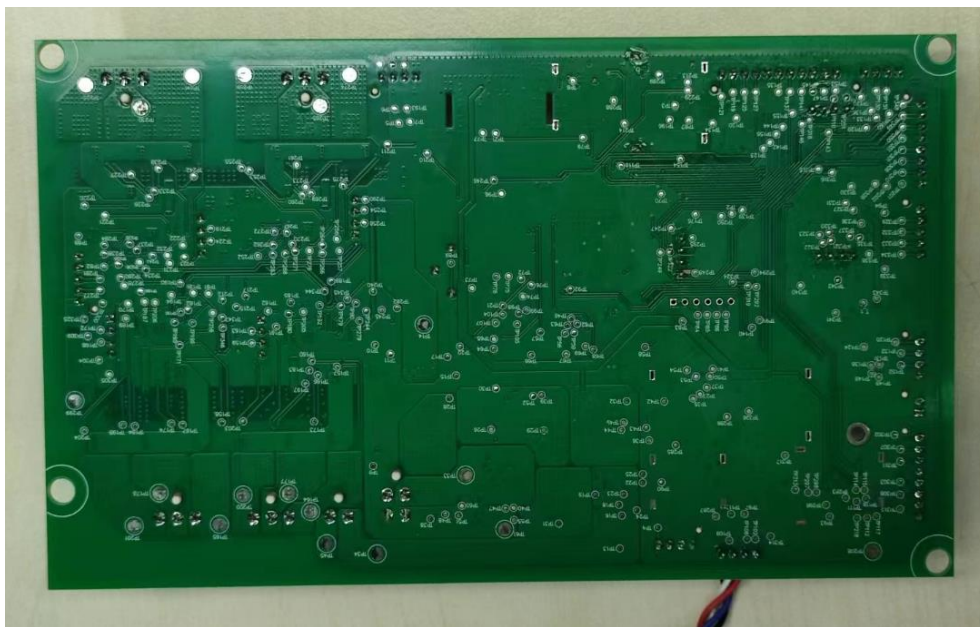

FCC ID: 2BFD7X35-1

# Internal Photos

FCC ID: 2BFD7X35-1

Antenna Location

FCC ID: 2BFD7X35-1

FCC ID: 2BFD7X35-1

FCC ID: 2BFD7X35-1

FCC ID: 2BFD7X35-1

FCC ID: 2BFD7X35-1

# FCC ID: 2BFD7X35-1

LORA module 1, FCC ID: 2BDFV-A39

LORA module 2, FCC ID: 2BA39HX-DU1021D

LORA module 3, FCC ID: 2A92VQD302

FCC ID: 2BFD7X35-1

Location of Cellular Module

FCC ID: 2BFD7X35-1

PCB of Cellular Module