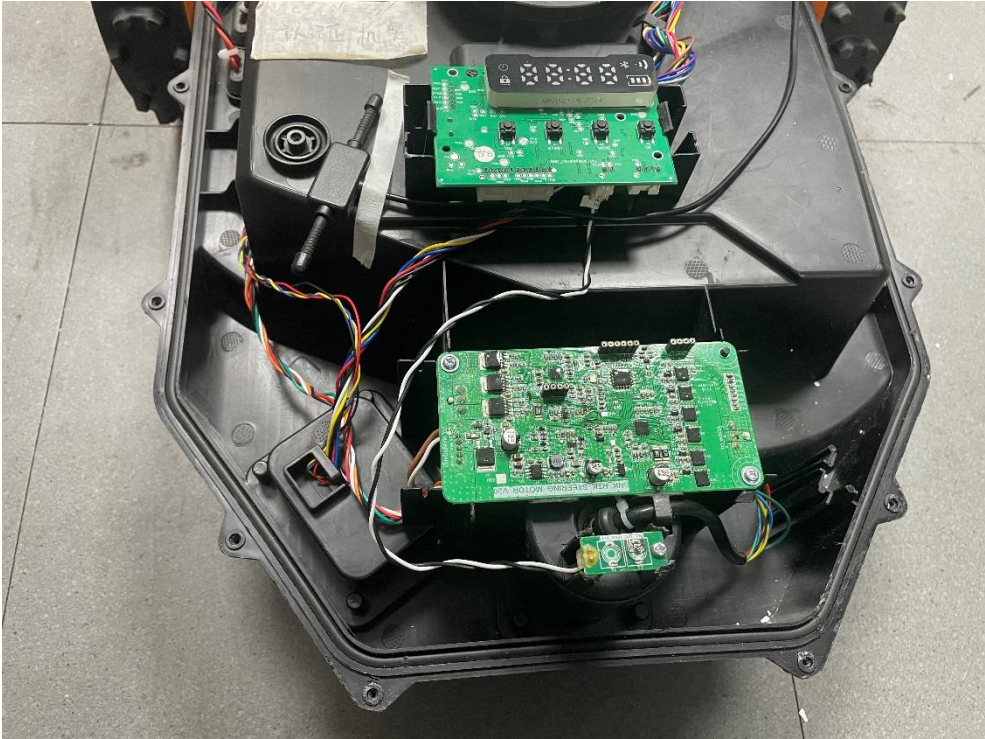

# Internal Photos

FCC ID: 2BFD7X35-1

Antenna Location

FCC ID: 2BFD7X35-1

FCC ID: 2BFD7X35-1

FCC ID: 2BFD7X35-1

FCC ID: 2BFD7X35-1

FCC ID: 2BFD7X35-1

# FCC ID: 2BFD7X35-1

LORA module 1, FCC ID: 2BDFV-A39

LORA module 2, FCC ID: 2BA39HX-DU1021D

LORA module 3, FCC ID: 2A92VQD302

FCC ID: 2BFD7X35-1

Location of Cellular Module

FCC ID: 2BFD7X35-1

PCB of Cellular Module