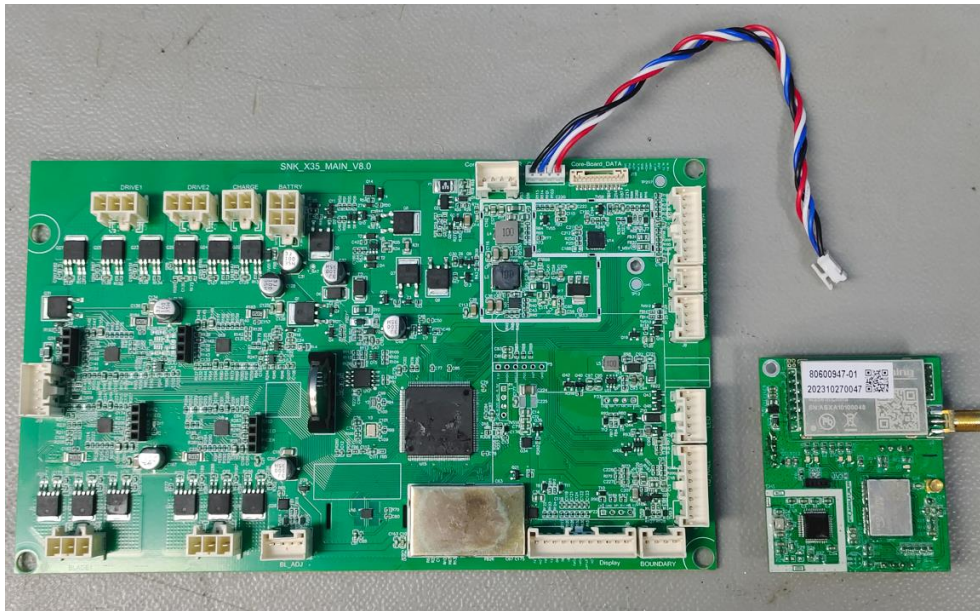

FCC ID: 2BFD7X35-1

# Internal Photos

FCC ID: 2BFD7X35-1

Antenna Location

FCC ID: 2BFD7X35-1

FCC ID: 2BFD7X35-1

FCC ID: 2BFD7X35-1

FCC ID: 2BFD7X35-1

FCC ID: 2BFD7X35-1

# FCC ID: 2BFD7X35-1

LORA module 1, FCC ID: 2BDFV-A39

LORA module 2, FCC ID: 2BA39HX-DU1021D

LORA module 3, FCC ID: 2A92VQD302

FCC ID: 2BFD7X35-1

Location of Cellular Module

FCC ID: 2BFD7X35-1

PCB of Cellular Module