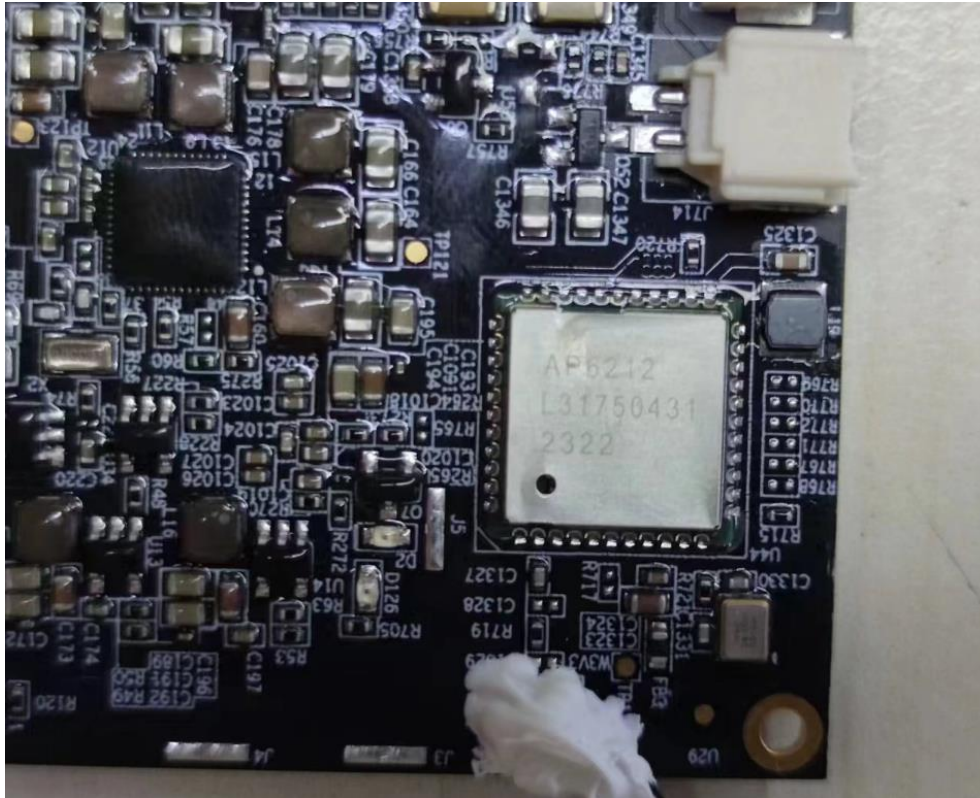

FCC ID: 2BFD7X35-1

# Internal Photos

FCC ID: 2BFD7X35-1

Antenna Location

FCC ID: 2BFD7X35-1

FCC ID: 2BFD7X35-1

FCC ID: 2BFD7X35-1

FCC ID: 2BFD7X35-1

FCC ID: 2BFD7X35-1

# FCC ID: 2BFD7X35-1

LORA module 1, FCC ID: 2BDFV-A39

LORA module 2, FCC ID: 2BA39HX-DU1021D

LORA module 3, FCC ID: 2A92VQD302

FCC ID: 2BFD7X35-1

Location of Cellular Module

FCC ID: 2BFD7X35-1

PCB of Cellular Module