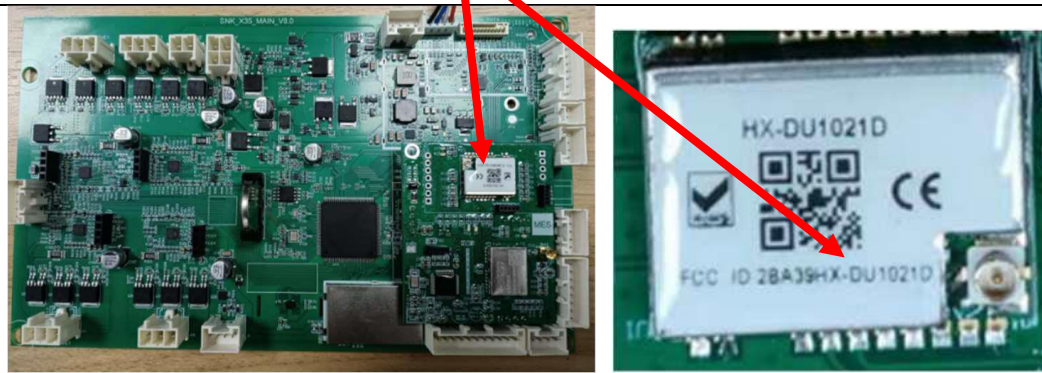

# Internal Photos

FCC ID: 2BFD7X35-1

Antenna Location

FCC ID: 2BFD7X35-1

FCC ID: 2BFD7X35-1

FCC ID: 2BFD7X35-1

FCC ID: 2BFD7X35-1

FCC ID: 2BFD7X35-1

# FCC ID: 2BFD7X35-1

LORA module 1, FCC ID: 2BDFV-A39

LORA module 2, FCC ID: 2BA39HX-DU1021D

LORA module 3, FCC ID: 2A92VQD302

FCC ID: 2BFD7X35-1

Location of Cellular Module

FCC ID: 2BFD7X35-1

PCB of Cellular Module