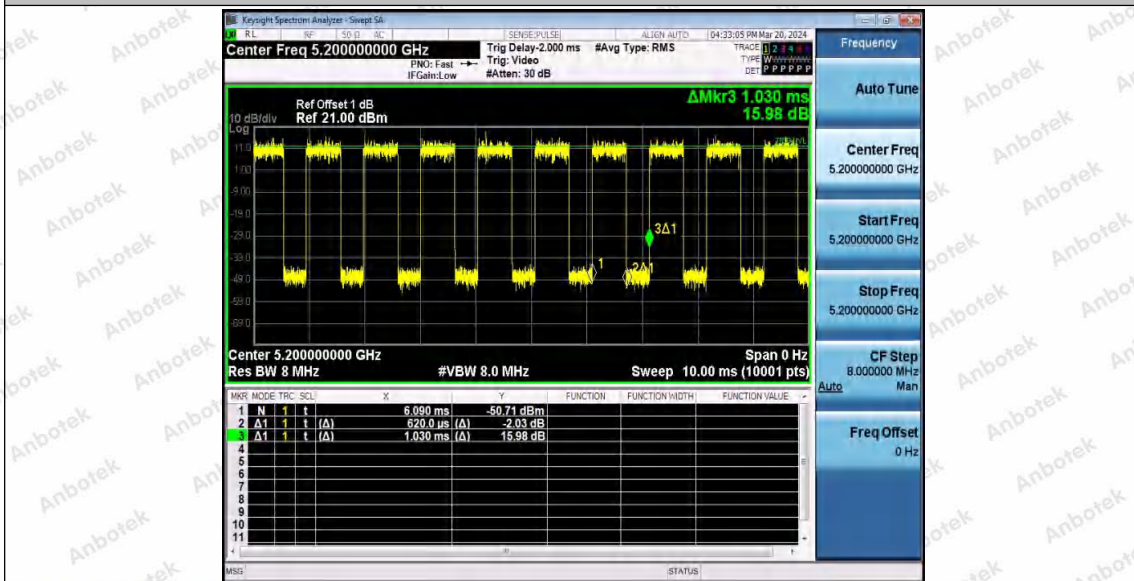

Hotline  
 400-003-0500  
[www.anbotek.com.cn](http://www.anbotek.com.cn)

11AC20SISO\_Ant1\_5180

11AC20SISO\_Ant1\_5200