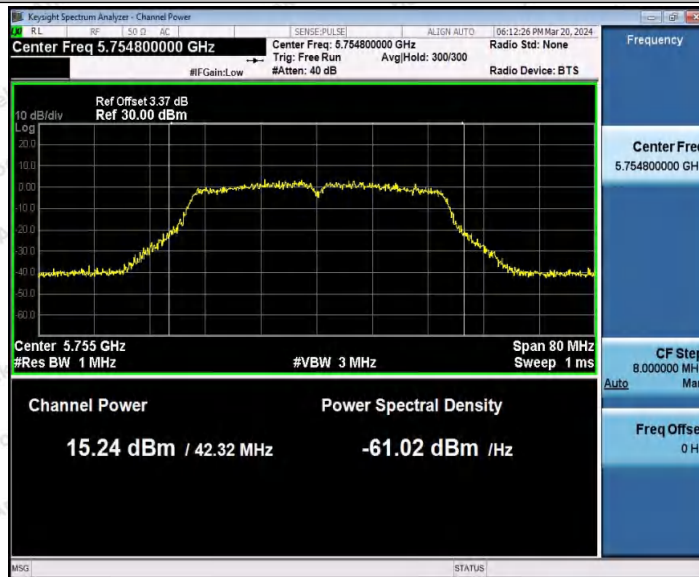

11N40SISO_Ant1_5755

11N40SISO_Ant1_5795

Shenzhen Anbotek Compliance Laboratory Limited

Address: 1/F., Building D, Sogood Science and Technology Park, Sanwei Community, Hangcheng Street, Bao'an District, Shenzhen, Guangdong, China.
Tel: (86) 0755-26066440   Fax: (86) 0755-26014772   Email: service@anbotek.com

Hotline
400-003-0500
www.anbotek.com.cn