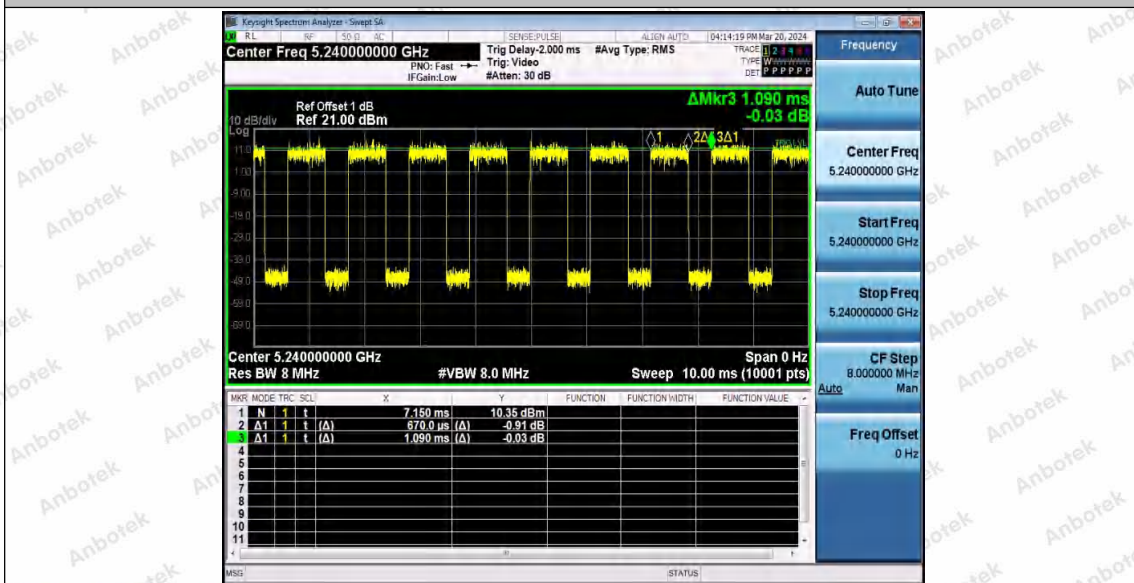

Hotline 400-003-0500  
 www.anbotek.com.cn

11N20SISO\_Ant1\_5200

11N20SISO\_Ant1\_5240