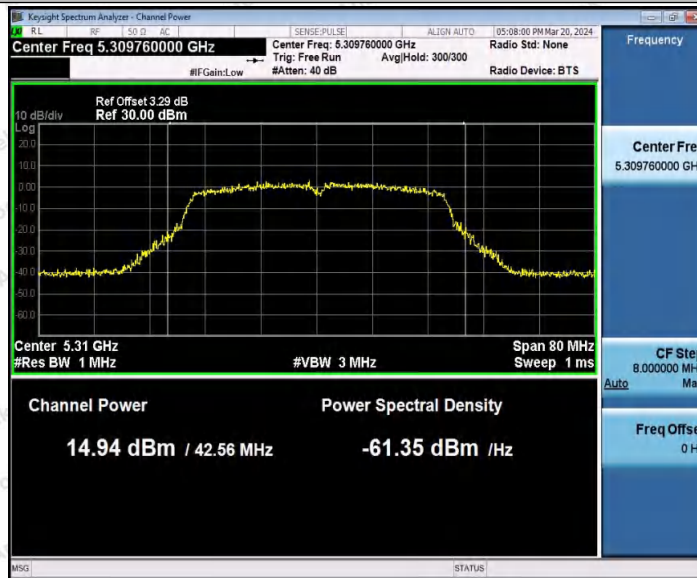

11AC40SISO_Ant1_5310