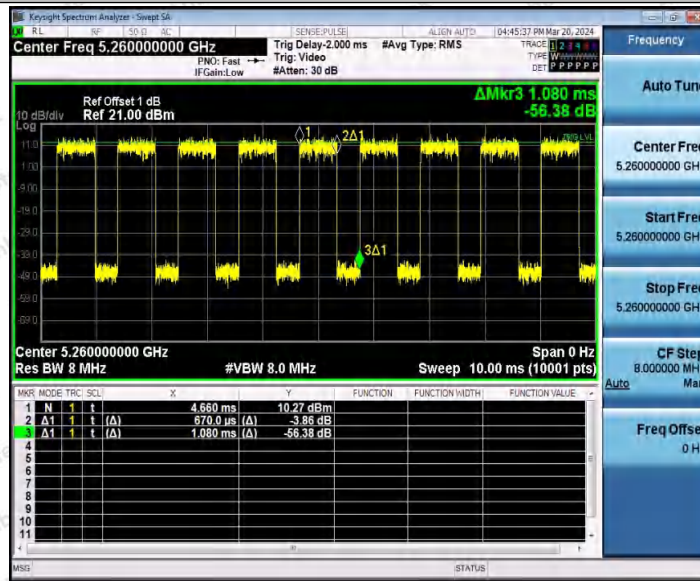

11N20SISO_Ant1_5260