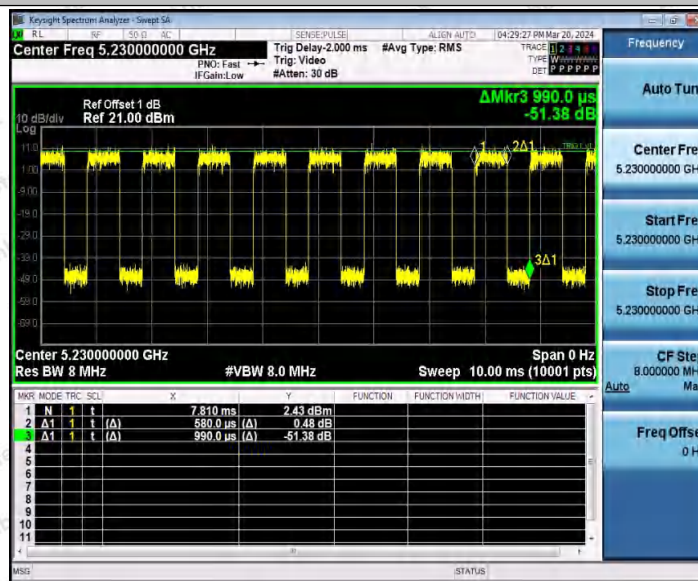

11N40SISO_Ant1_5230