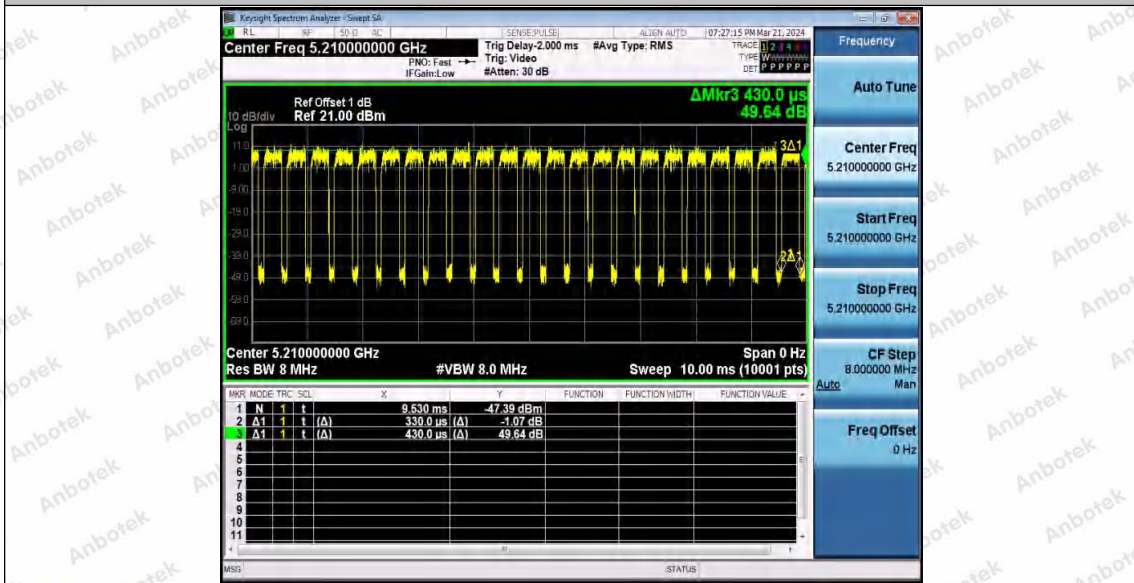

Hotline  
 400-003-0500  
[www.anbotek.com.cn](http://www.anbotek.com.cn)

11AC40SISO\_Ant1\_5795

11AC80SISO\_Ant1\_5210