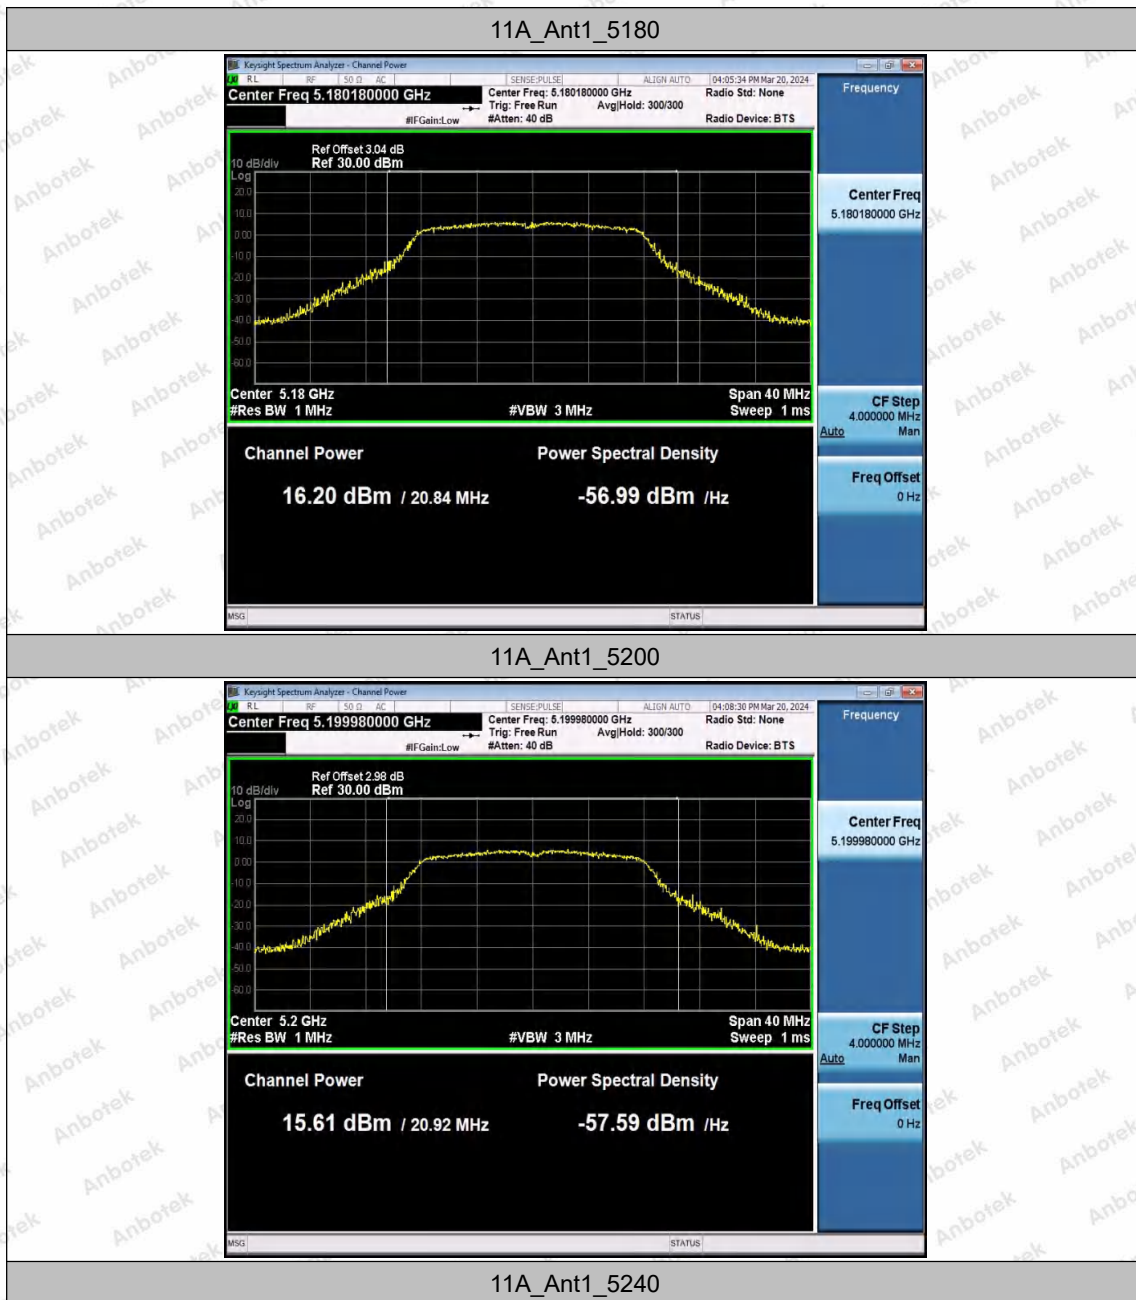

## Test Graphs AV Power

11A\_Ant1\_5260

11A\_Ant1\_5300