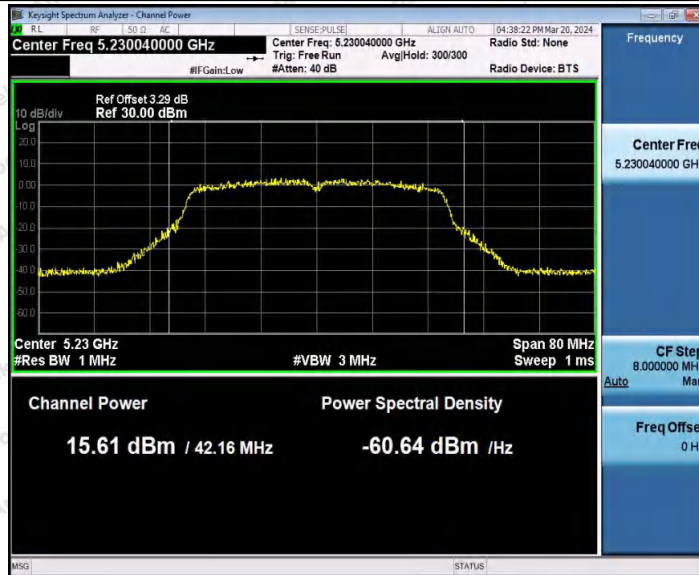

### 11AC40SISO\_Ant1\_5230