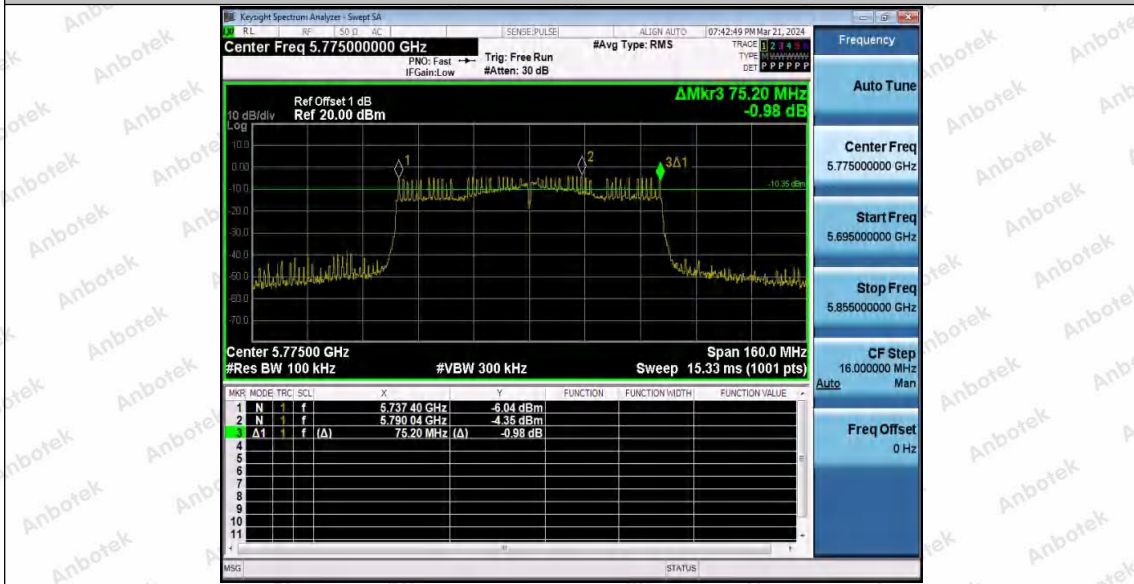

Hotline  
 400-003-0500  
[www.anbotek.com.cn](http://www.anbotek.com.cn)

11AC80SISO\_Ant1\_5775