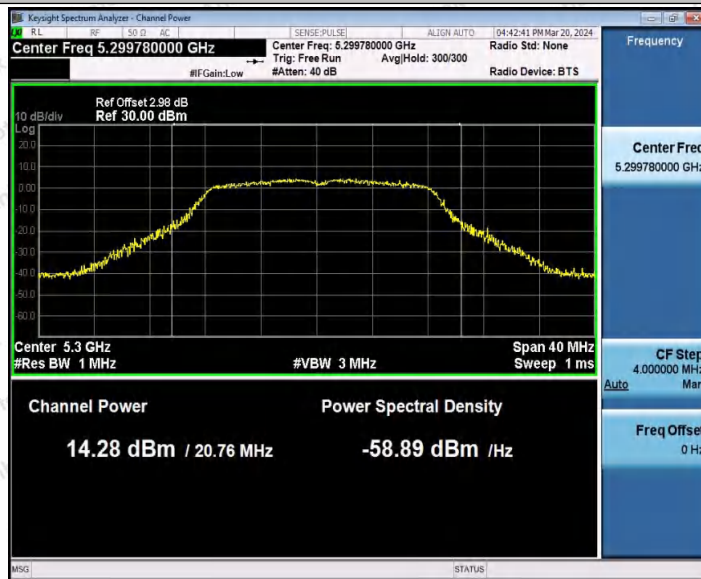

## Test Graphs AV Power

11A\_Ant1\_5260

11A\_Ant1\_5300