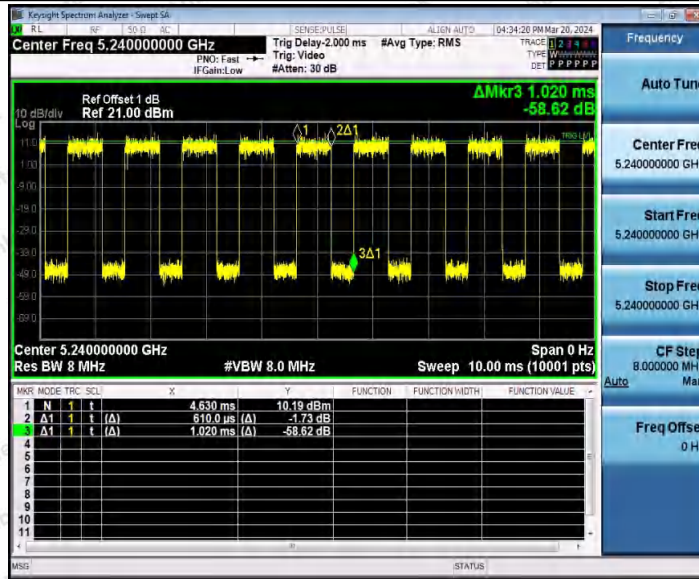

11AC20SISO_Ant1_5240