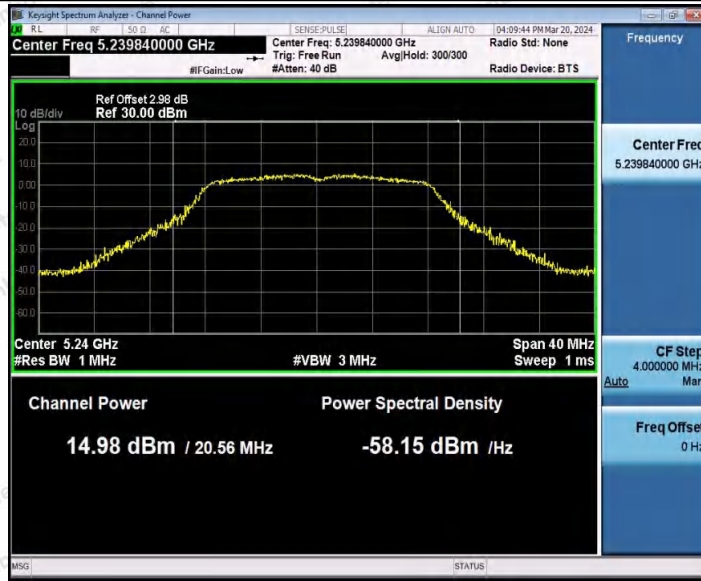

## Test Graphs AV Power

11A\_Ant1\_5260

11A\_Ant1\_5300