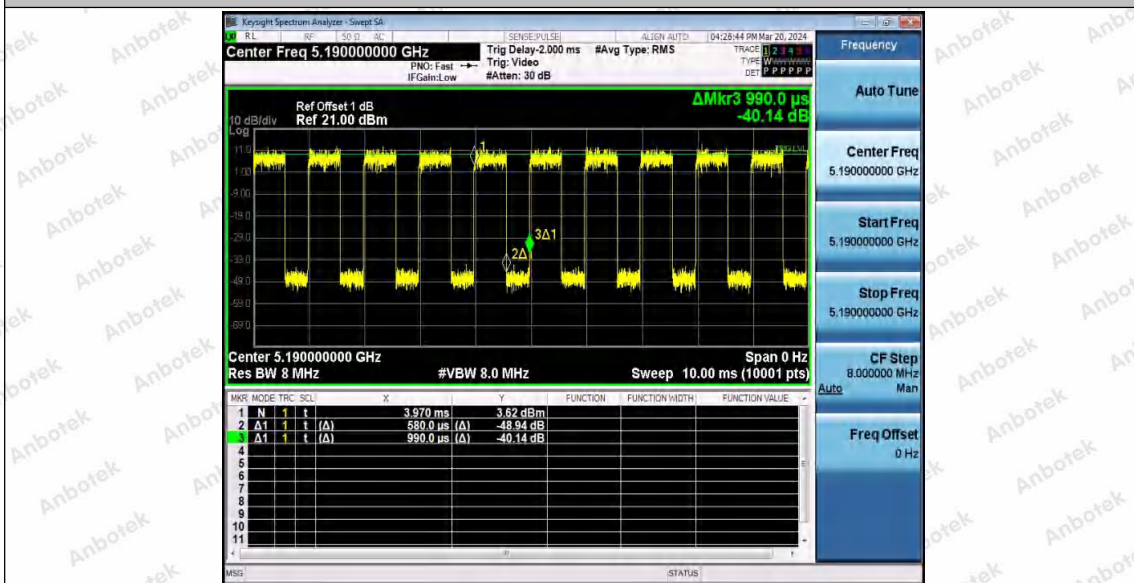

Hotline  
 400-003-0500  
[www.anbotek.com.cn](http://www.anbotek.com.cn)

11N20SISO\_Ant1\_5825

11N40SISO\_Ant1\_5190