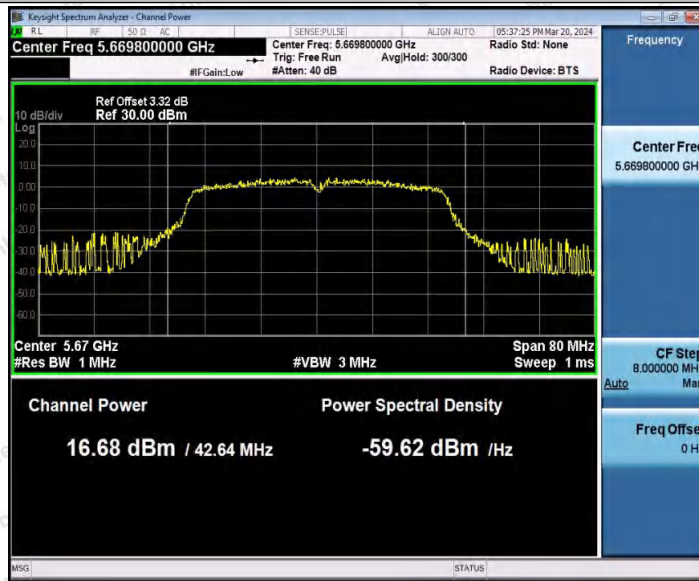

11N40SISO_Ant1_5670