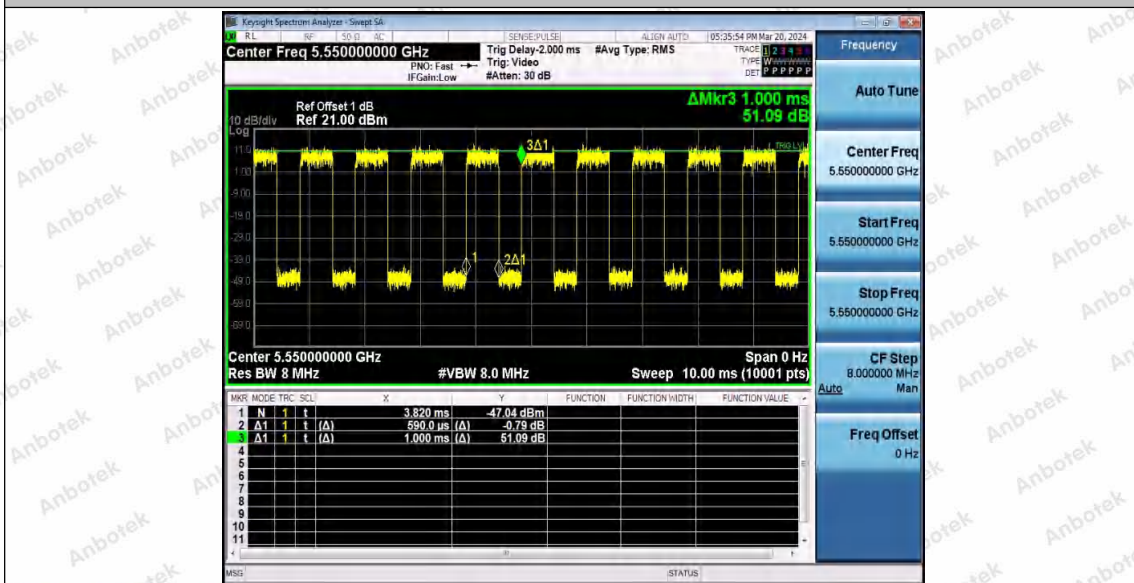

Hotline  
 400-003-0500  
 www.anbotek.com.cn

11N40SISO\_Ant1\_5510

11N40SISO\_Ant1\_5550