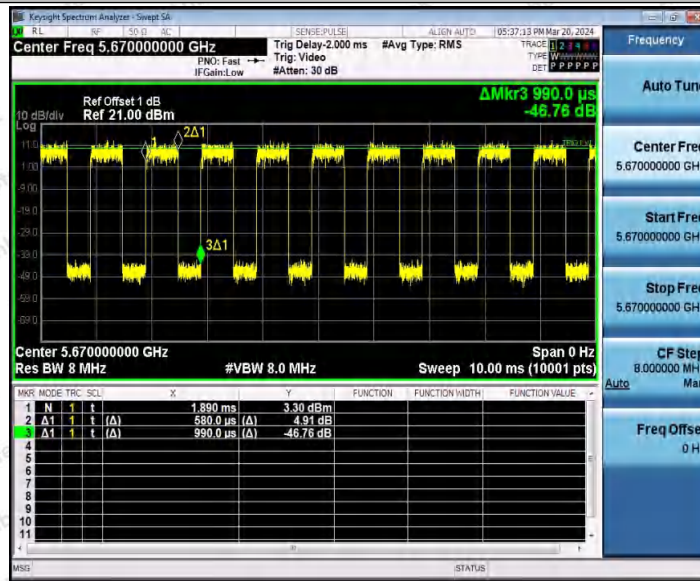

11N40SISO_Ant1_5670