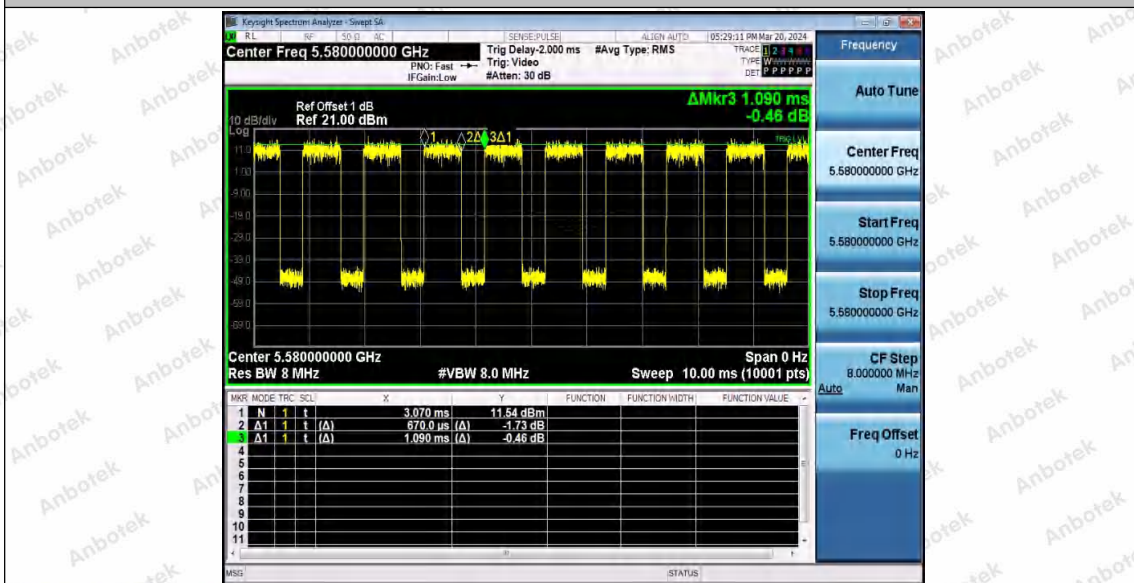

Hotline  
 400-003-0500  
[www.anbotek.com.cn](http://www.anbotek.com.cn)

11N20SISO\_Ant1\_5500

11N20SISO\_Ant1\_5580