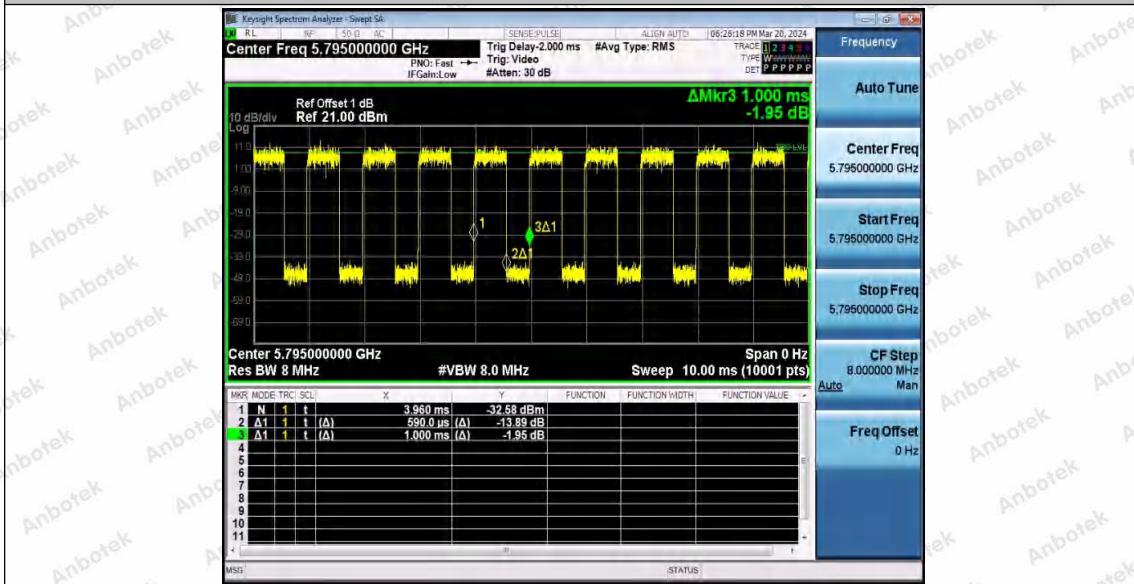

Hotline  
 400-003-0500  
[www.anbotek.com.cn](http://www.anbotek.com.cn)

11AC40SISO\_Ant1\_5795

11AC80SISO\_Ant1\_5210