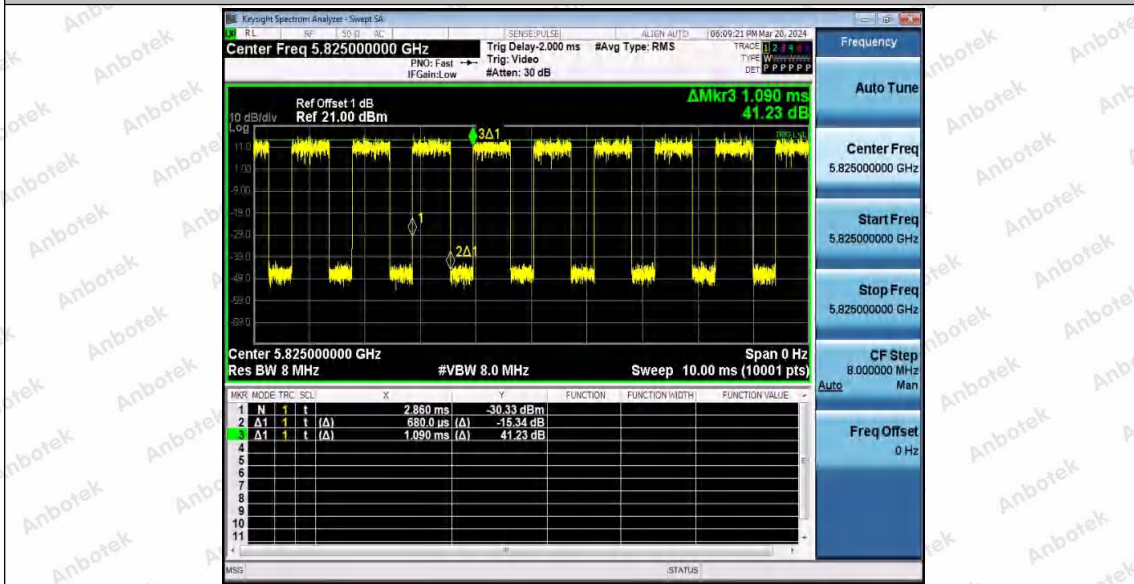

Hotline  
 400-003-0500  
[www.anbotek.com.cn](http://www.anbotek.com.cn)

11N20SISO\_Ant1\_5825

11N40SISO\_Ant1\_5190