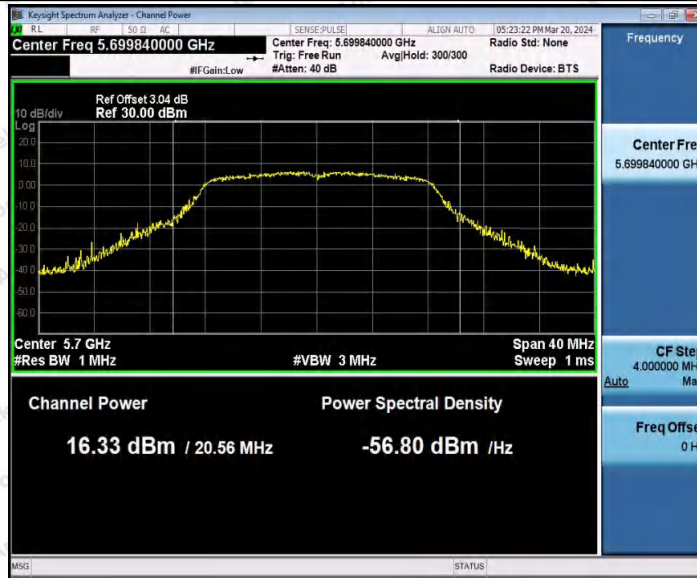

11A_Ant1_5700