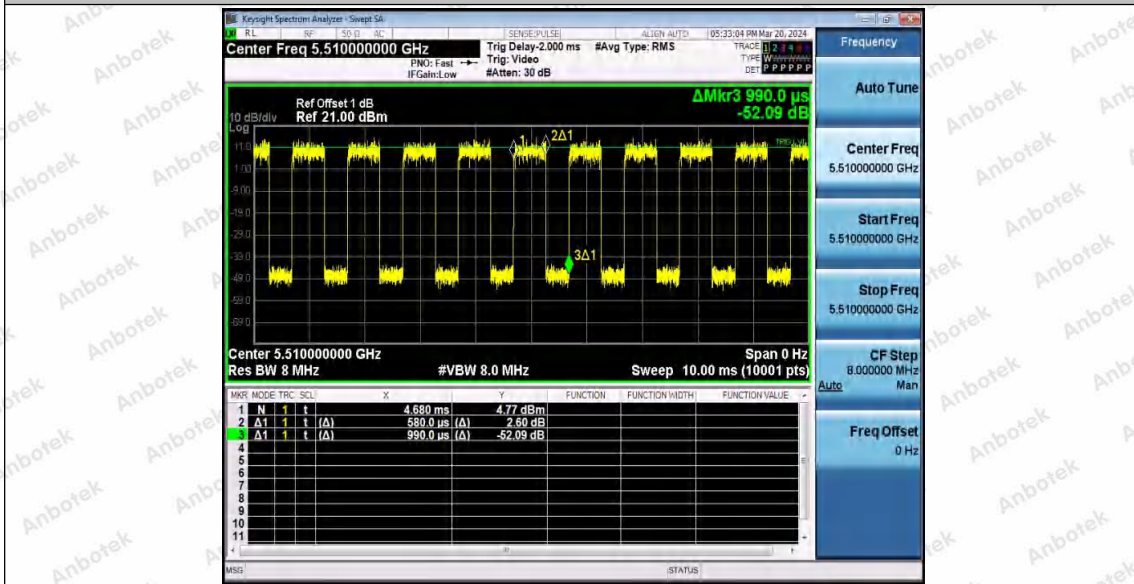

Hotline  
 400-003-0500  
 www.anbotek.com.cn

11N40SISO\_Ant1\_5510

11N40SISO\_Ant1\_5550