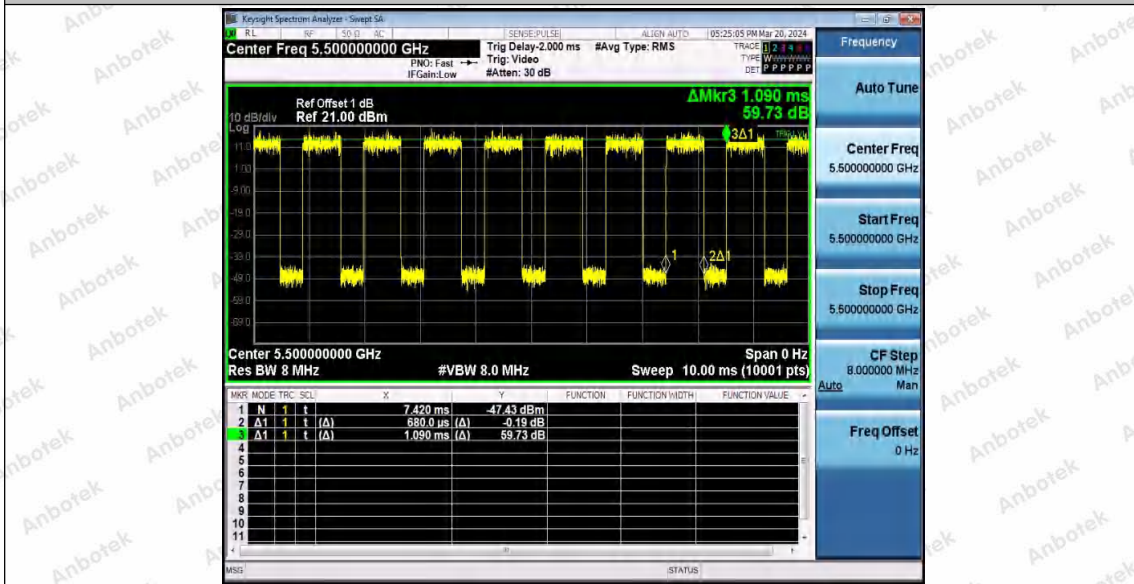

Hotline  
 400-003-0500  
[www.anbotek.com.cn](http://www.anbotek.com.cn)

11N20SISO\_Ant1\_5500

11N20SISO\_Ant1\_5580