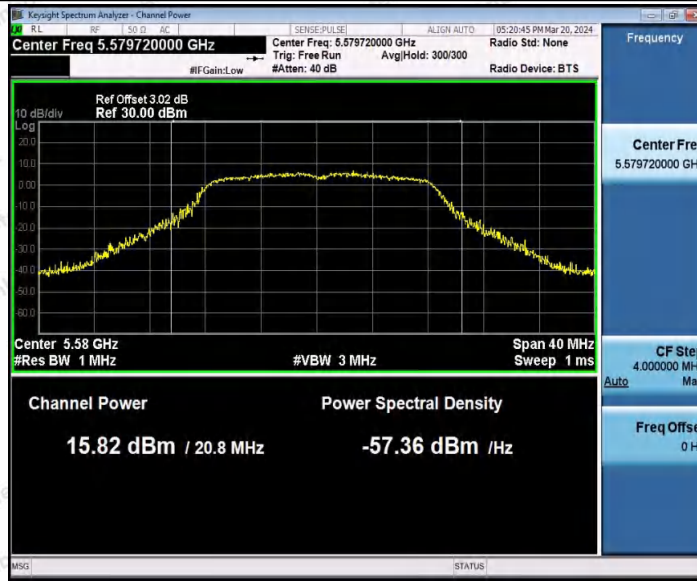

Shenzhen Anbotek Compliance Laboratory Limited

Address: 1/F., Building D, Sogood Science and Technology Park, Sanwei Community, Hangcheng Street, Bao'an District, Shenzhen, Guangdong, China.
Tel: (86) 0755-26066440 Fax: (86) 0755-26014772 Email: service@anbotek.com

Hotline
400-003-0500
www.anbotek.com.cn