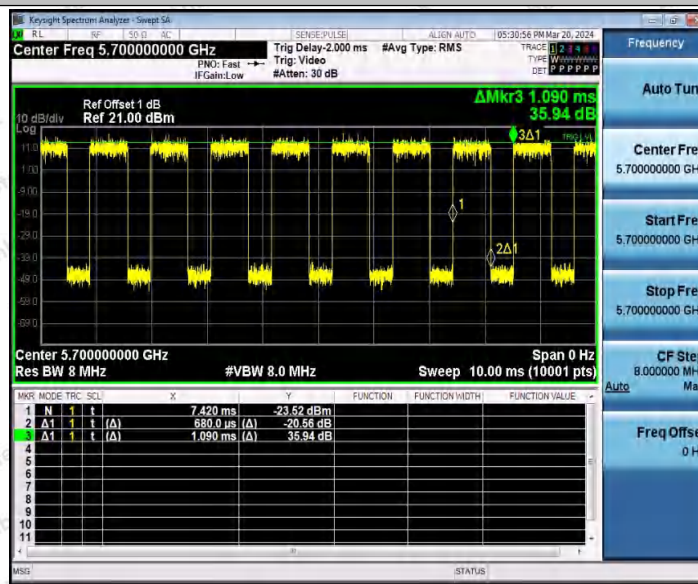

11N20SISO_Ant1_5700