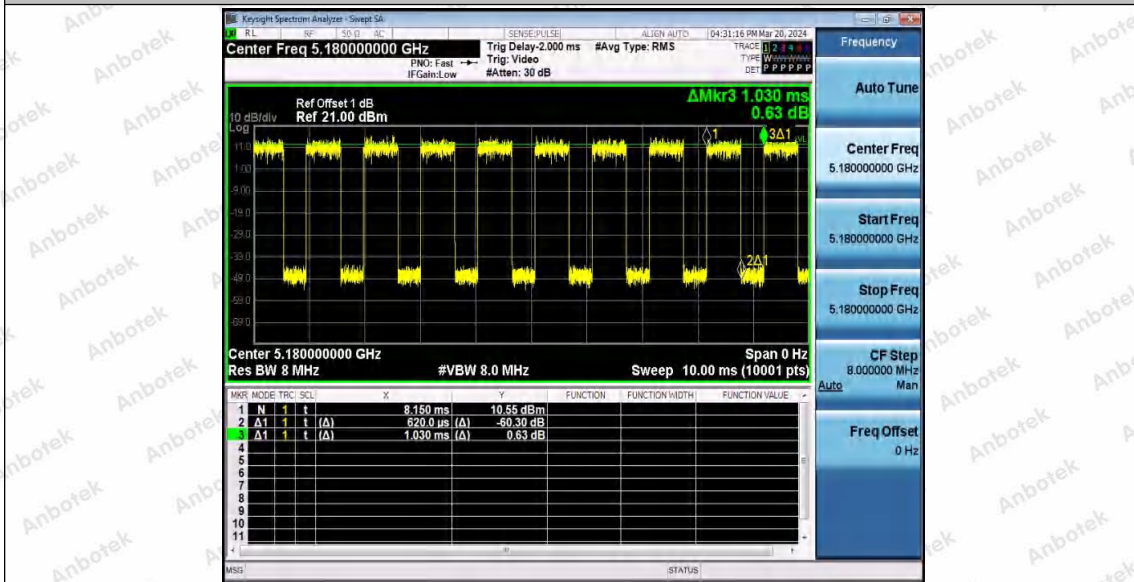

Hotline  
 400-003-0500  
[www.anbotek.com.cn](http://www.anbotek.com.cn)

11AC20SISO\_Ant1\_5180

11AC20SISO\_Ant1\_5200