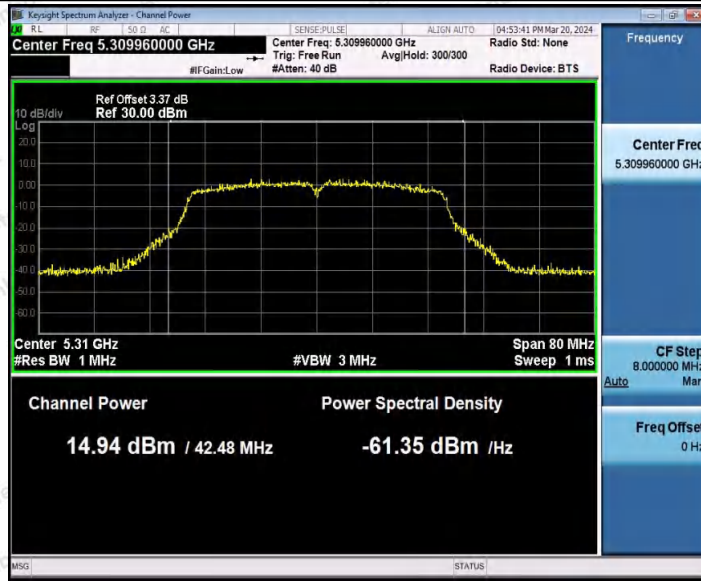

Shenzhen Anbotek Compliance Laboratory Limited

Address: 1/F., Building D, Sogood Science and Technology Park, Sanwei Community, Hangcheng Street, Bao'an District, Shenzhen, Guangdong, China.
Tel: (86) 0755-26066440 Fax: (86) 0755-26014772 Email: service@anbotek.com

Hotline: 400-003-0500
www.anbotek.com.cn