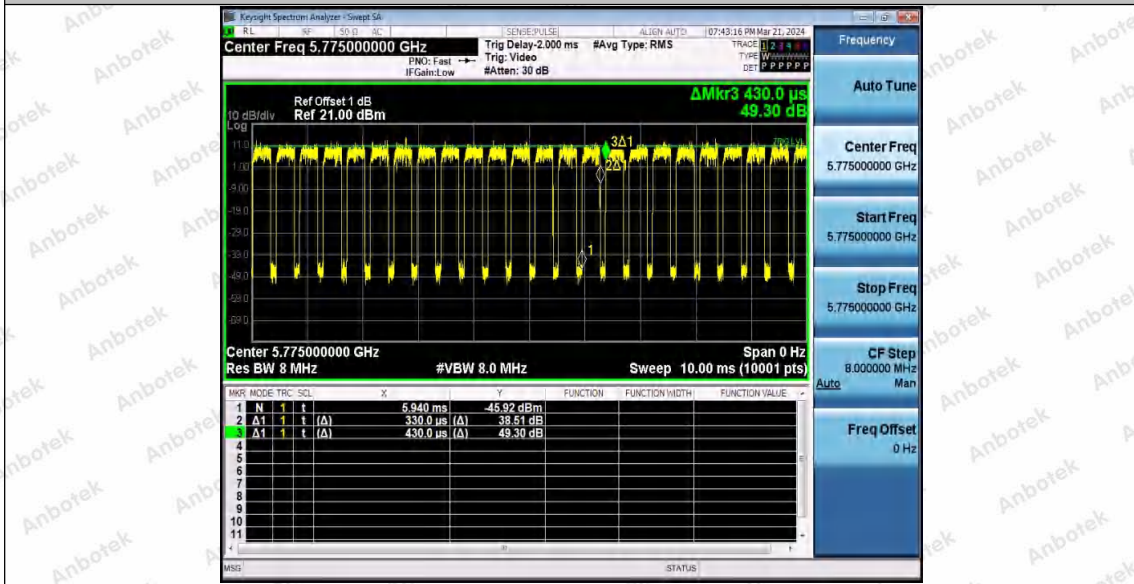

Hotline 400-003-0500  
 www.anbotek.com.cn

11AC80SISO\_Ant1\_5775