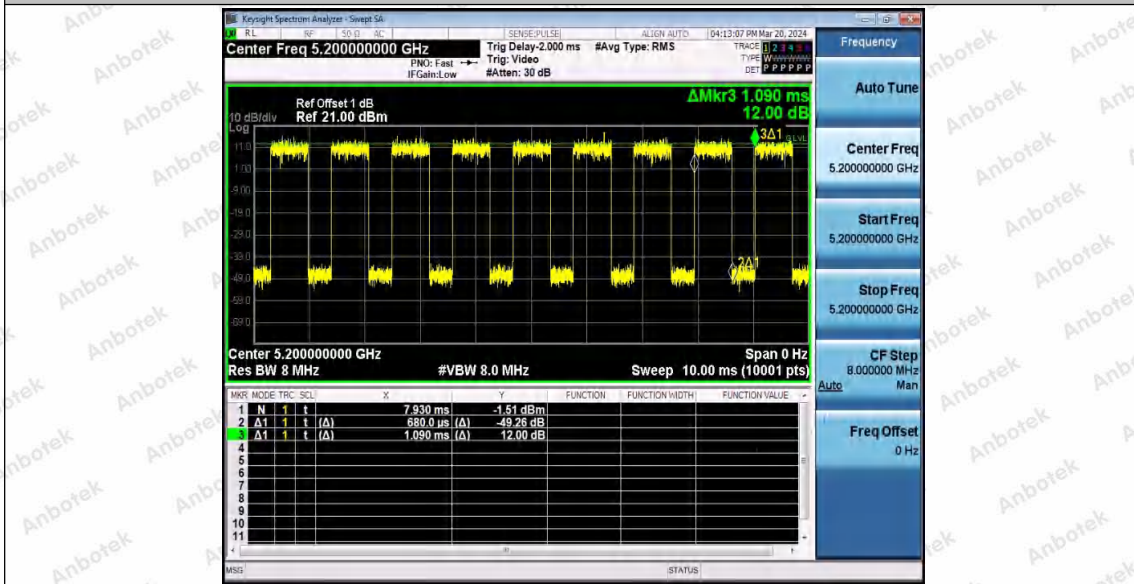

Hotline 400-003-0500  
 www.anbotek.com.cn

11N20SISO\_Ant1\_5200

11N20SISO\_Ant1\_5240