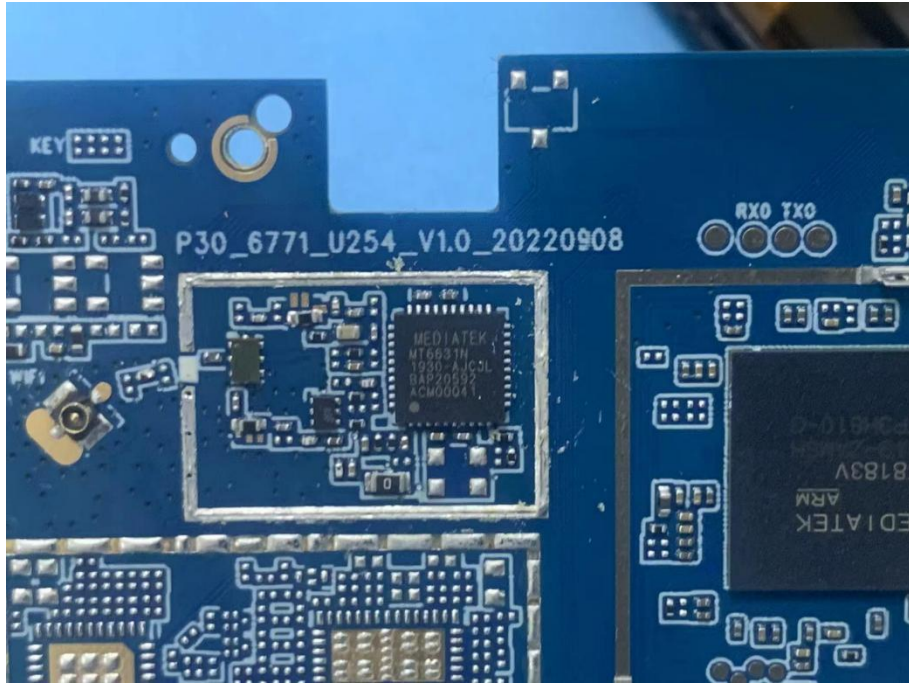

Internal

FCC ID:2BF9U-D115

ANT