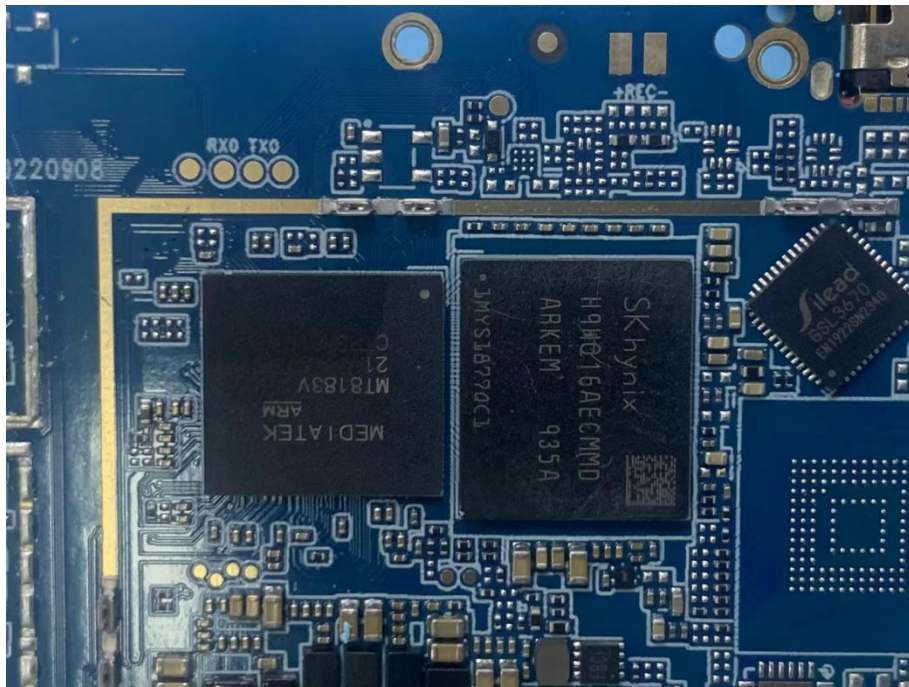

Internal

FCC ID:2BF9U-D115

ANT