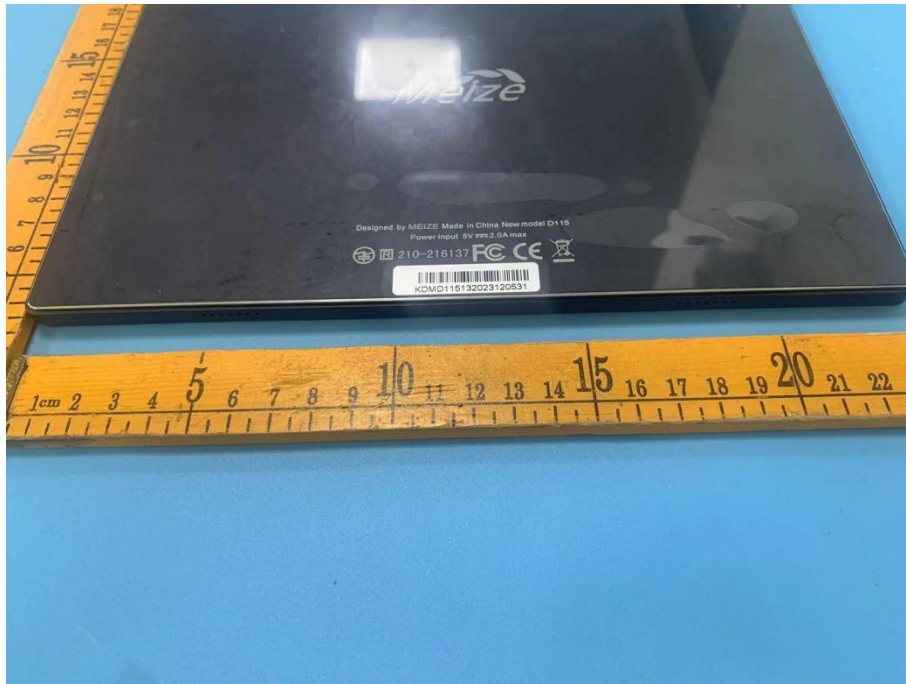

External

FCC ID:2BF9U-D115