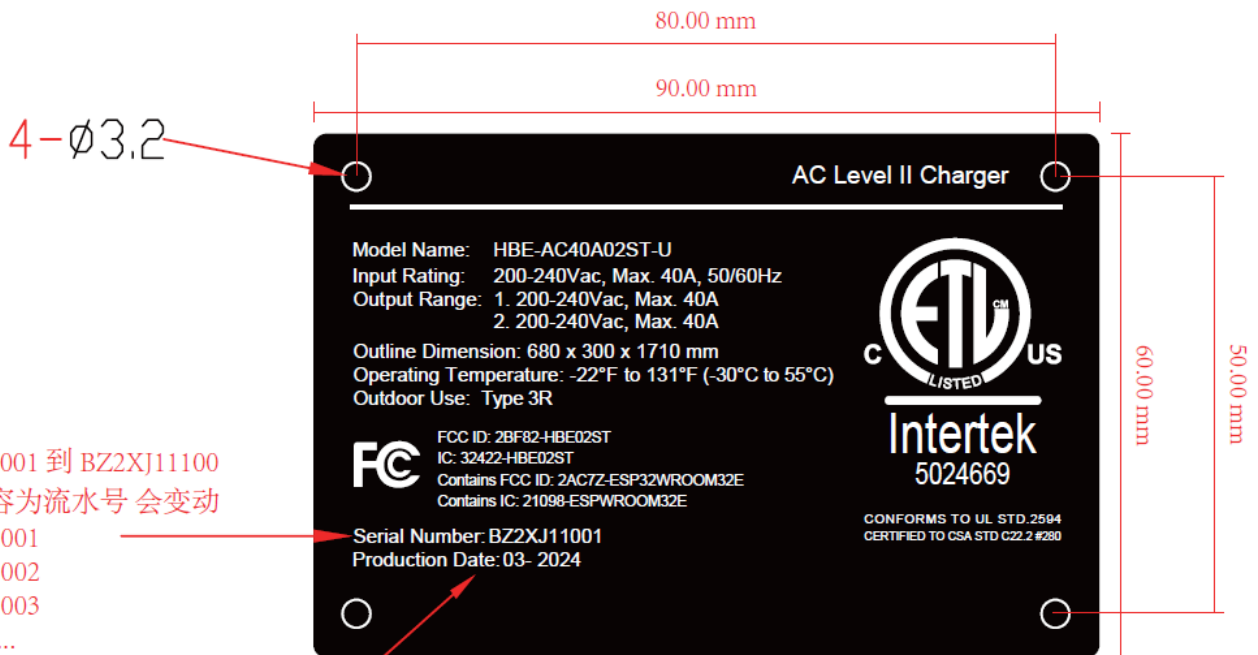

BZ2XJ11001 到 BZ2XJ11100
 此处内容为流水号 会变动
 BZ2XJ11001
 BZ2XJ11002
 BZ2XJ11003

日期为变动 做货前需 要确认具体丝印日期
 镜面不锈钢（单面） 铭牌内容蚀刻
 正面表面贴膜保护

BZ2XJ11001 到 BZ2XJ11100
 此处内容为流水号 会变动
 BZ2XJ11001
 BZ2XJ11002
 BZ2XJ11003

日期为变动 做货前需 要确认具体丝印日期
 镜面不锈钢（单面） 铭牌内容蚀刻
 正面表面贴膜保护

BZ2XJ11001 到 BZ2XJ11100
此处内容为流水号 会变动
BZ2XJ11001
BZ2XJ11002
BZ2XJ11003
.....

日期为变动 做货前需 镜面不锈钢（单面）铭牌内容蚀刻
要确认具体丝印日期 正面表面贴膜保护