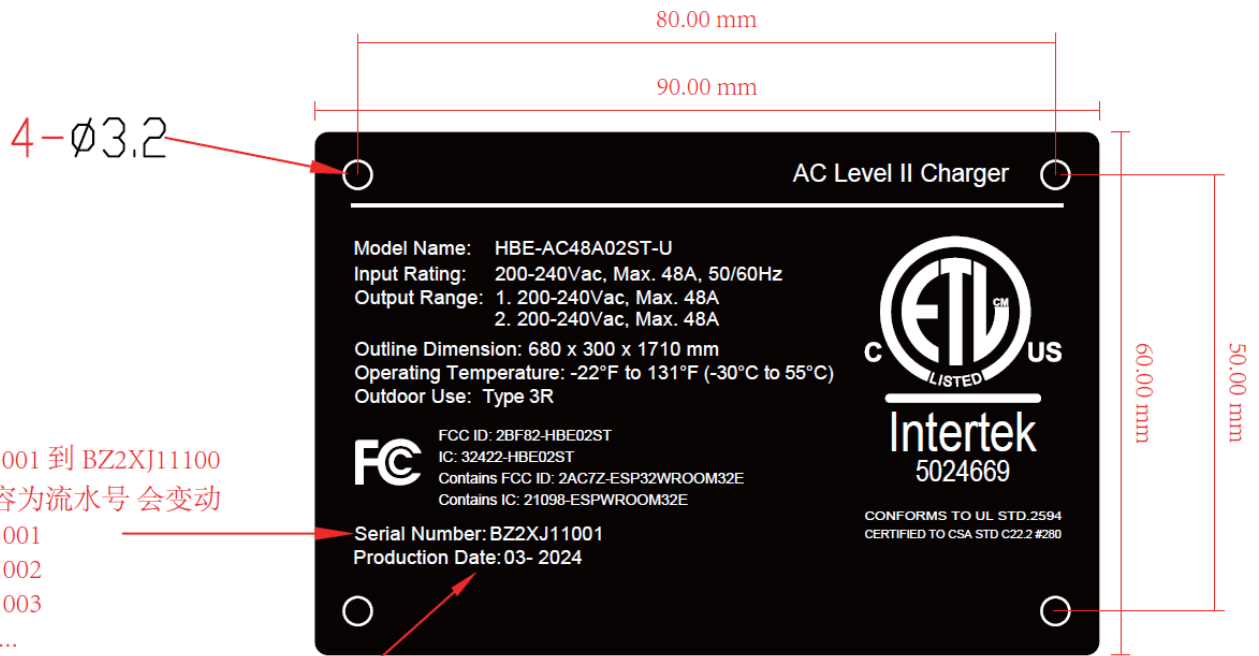

BZ2XJ11001 到 BZ2XJ11100
 此处内容为流水号 会变动
 BZ2XJ11001
 BZ2XJ11002
 BZ2XJ11003

日期为变动 做货前需 要确认具体丝印日期
 镜面不锈钢（单面） 铭牌内容蚀刻
 正面表面贴膜保护

BZ2XJ11001 到 BZ2XJ11100
 此处内容为流水号 会变动
 BZ2XJ11001
 BZ2XJ11002
 BZ2XJ11003

日期为变动 做货前需 要确认具体丝印日期
 镜面不锈钢（单面） 铭牌内容蚀刻
 正面表面贴膜保护

BZ2XJ11001 到 BZ2XJ11100
此处内容为流水号 会变动
BZ2XJ11001
BZ2XJ11002
BZ2XJ11003
.....

日期为变动 做货前需 镜面不锈钢（单面）铭牌内容蚀刻
要确认具体丝印日期 正面表面贴膜保护