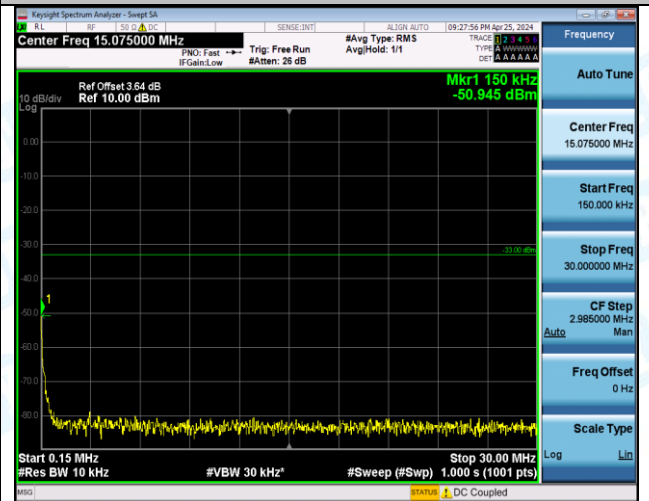

Band66_20MHz_QPSK_132072_100RB#0_0.15~30_0.15~30

Band66_20MHz_QPSK_132072_100RB#0_1000~3000_1000~3000