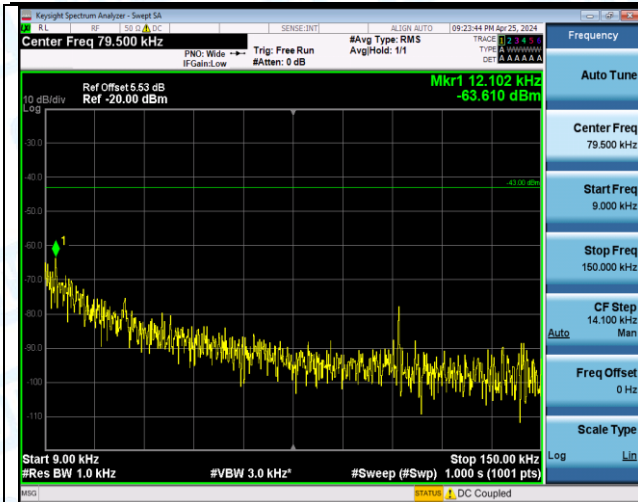

Band66_20MHz_QPSK_132322_100RB#0_15.075~30.000_10~3000

Band66_20MHz_QPSK_132322_100RB#0_515.000~1000.000_300~2000

Band66_20MHz_QPSK_132572_1RB#0_2.000~3.000_1.000~3000

Band66_20MHz_QPSK_132572_1RB#0_11.500~20.000_3.000~4000