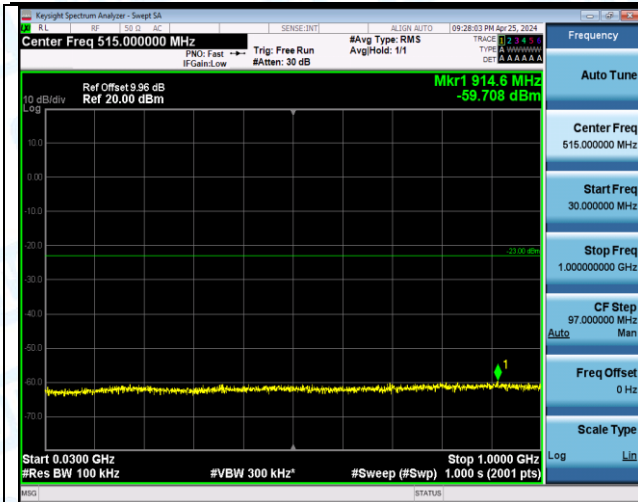

Band66_20MHz_QPSK_132072_100RB#0_30~1000_30~1000

Band66_20MHz_QPSK_132072_100RB#0_3000~20000_3000~20000