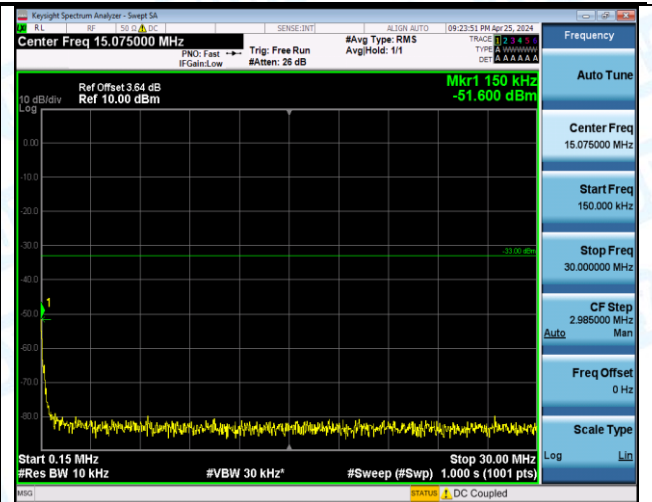

Band66_20MHz_QPSK_132572_1RB#0_11.500~20.000_3.000~4000

Band66_20MHz_QPSK_132572_1RB#0_1000~3000_1000~3000