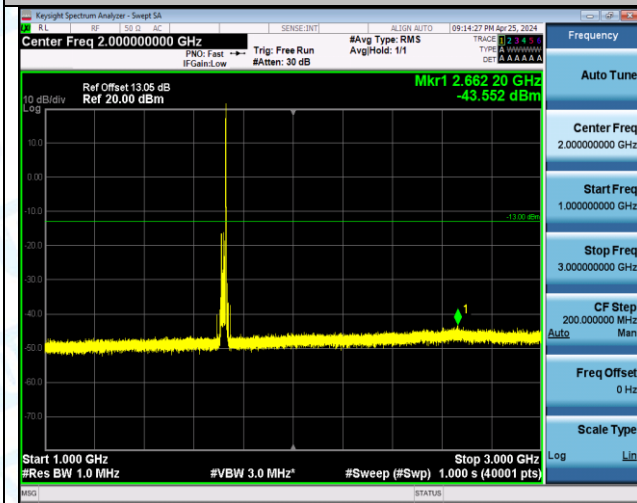

Band66_20MHz_QPSK_132072_1RB#99_0.009~0.15_0.009~0.15

Band66_20MHz_QPSK_132072_1RB#99_0.15~30_0.15~30

Band66_20MHz_QPSK_132072_1RB#99_30~1000_30~1000

Band66_20MHz_QPSK_132072_1RB#99_1000~3000_1000~3000

Band66_20MHz_QPSK_132072_1RB#99_3000~20000_3000~20000